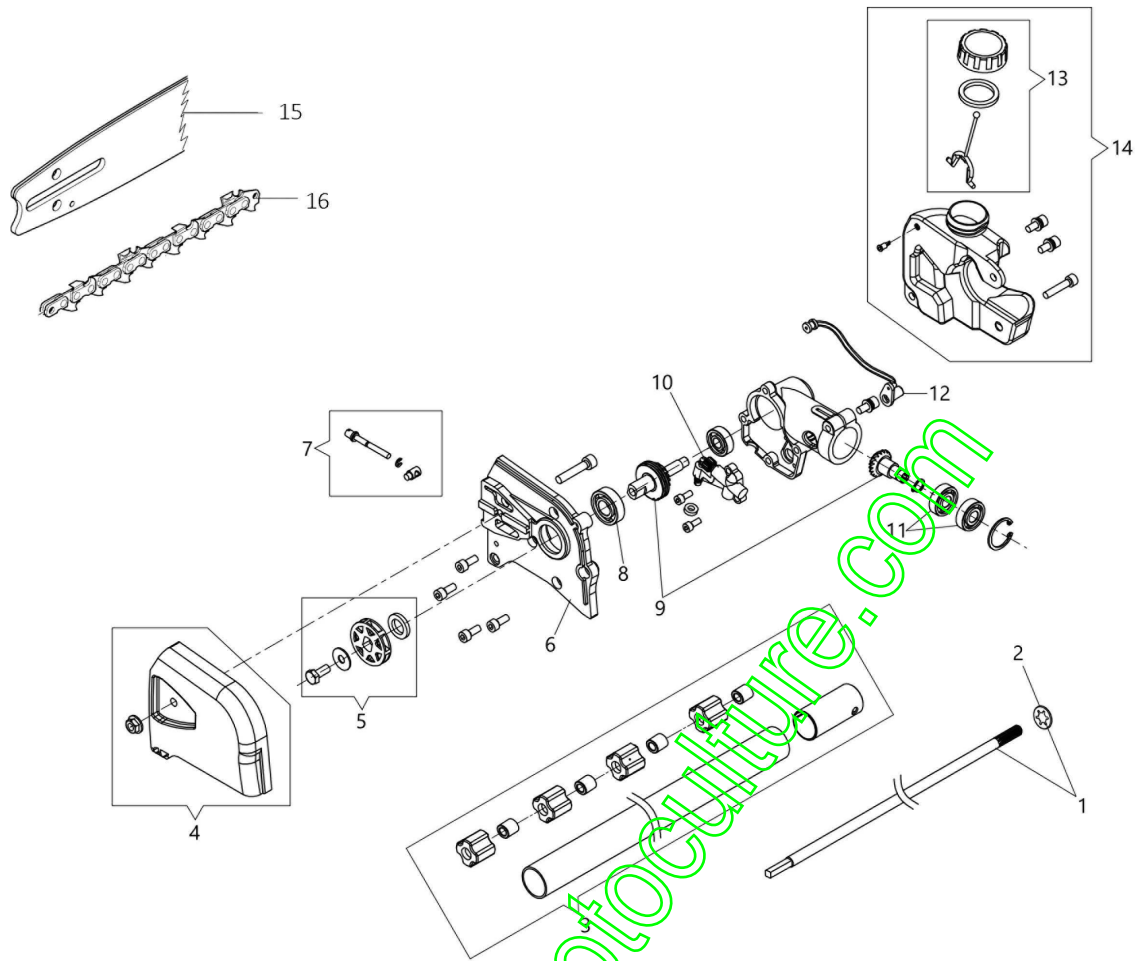

## Application (Elagueuses sur perche) BCH 250 D

## Illustration Elagueuses sur perche

Réf.N°	Q.té	Code de l'article	Description	Validité depuis	Validité jusqu'à	Notes	Bulletin
1	1	61460089	Arbre compl.				
2	1	BF000063R	Bague seeger				
3	1	BF000073R	Tuyau				
4	1	61460091	Carter chaine				
5	1	61460099	Jeu pignon et engrenage				
6	1	BF000080R	Carter				
7	1	61460092	Kit vis tension				
8	1	BF000084R	Roulement				
9	1	61460093	Kit engranages				
10	1	BF000087R	Pompe huile				
11	2	BF000088R	Roulement				
12	1	BF000089R	Tuyau				
13	1	BF000090R	Bouchon				
14	1	BF000091R	Reservoir complet				
15	1	61542010R	Barre				
16	1	30629012A	Chaine .3/8" x .050" (1,3mm)				