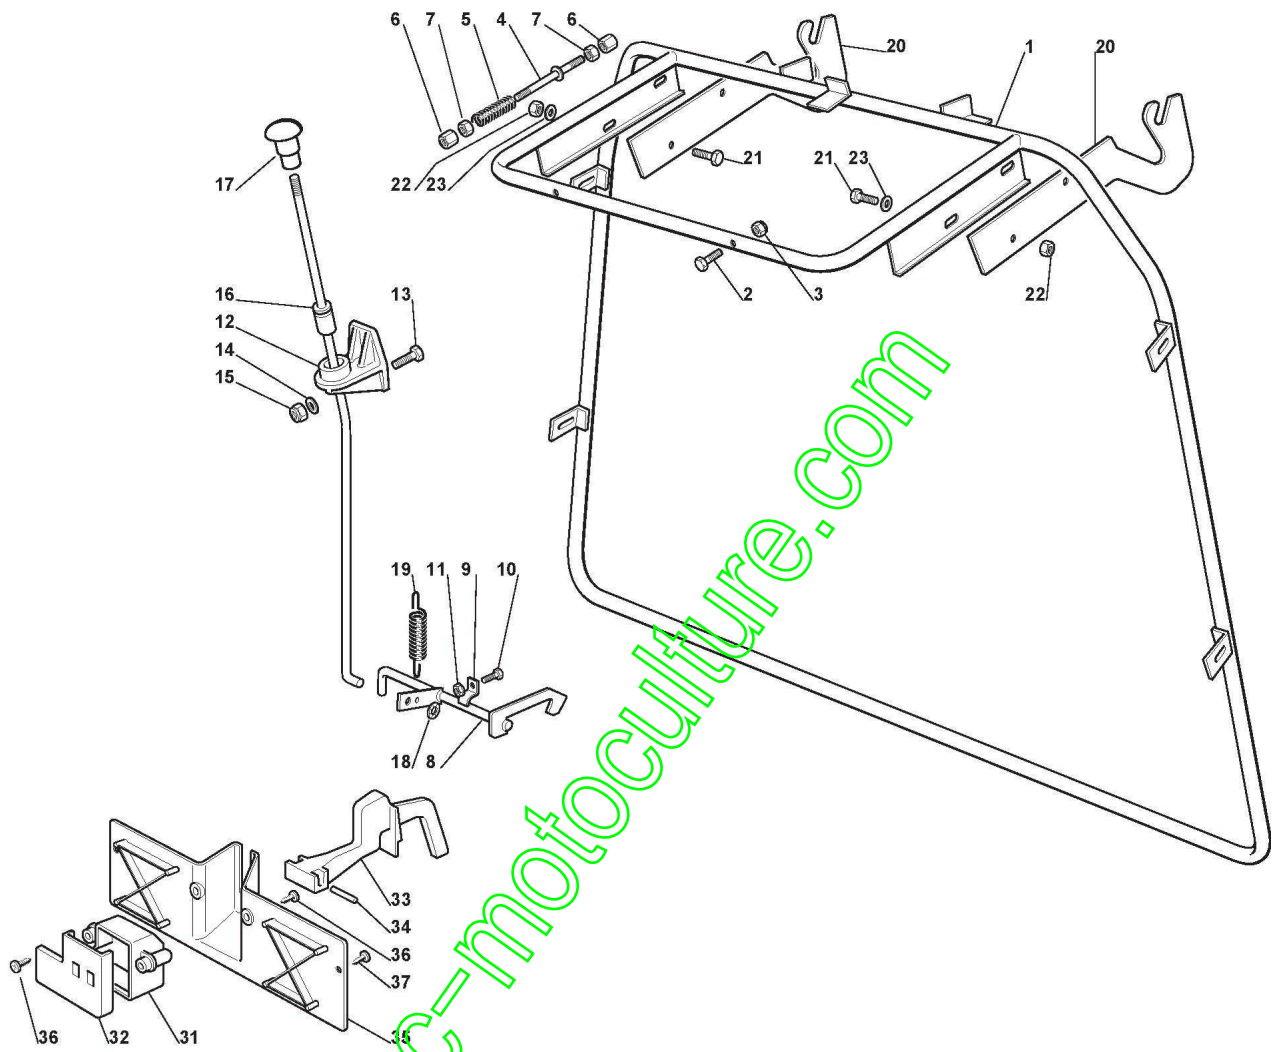

Bac

Réf. N°	Q.té :	Code article	Description	Articles	De	Jusqu'à
1	1	382800017/1	Châssis Bac			
2	5	112791500/0	Vis			
3	5	112154510/0	Ecrou			
4	1	182000465/1	Tige			
5	1	125430232/0	Ressort			
6	2	125510042/0	Pivot			
7	2	112292100/0	Ecrou			
8	1	382000363/0	Axe			
9	2	325774220/0	Etrier			
10	2	112790781/0	Vis			
11	2	112292102/0	Ecrou			
12	1	125785055/0	Support			
13	1	112791200/0	Vis			
14	1	112521330/0	Rondelle			
15	1	112154510/0	Ecrou			
16	1	182000467/0	Tige			
17	1	382394507/0	Poignée			
18	1	112604898/0	Fixateur A Couronne			
19	1	125430220/0	Ressort Frein			
20	2	325785077/0	Support			
21	4	112793102/0	Vis			
22	4	112155000/0	Ecrou			
23	4	112521350/0	Rondelle			
31	1	125600041/0	Grassc.Full Micro Protection Tcj-F			
32	1	125600042/0	Grasscatcher Micro Prot Cover			
33	1	125318124/0	Levier Microint.			
34	1	112400030/0	Pivot			
35	1	125774251/0	Etrier			
36	3	112728510/0	Vis			
37	2	112735110/0	Vis			

www.emc-motoculture.com