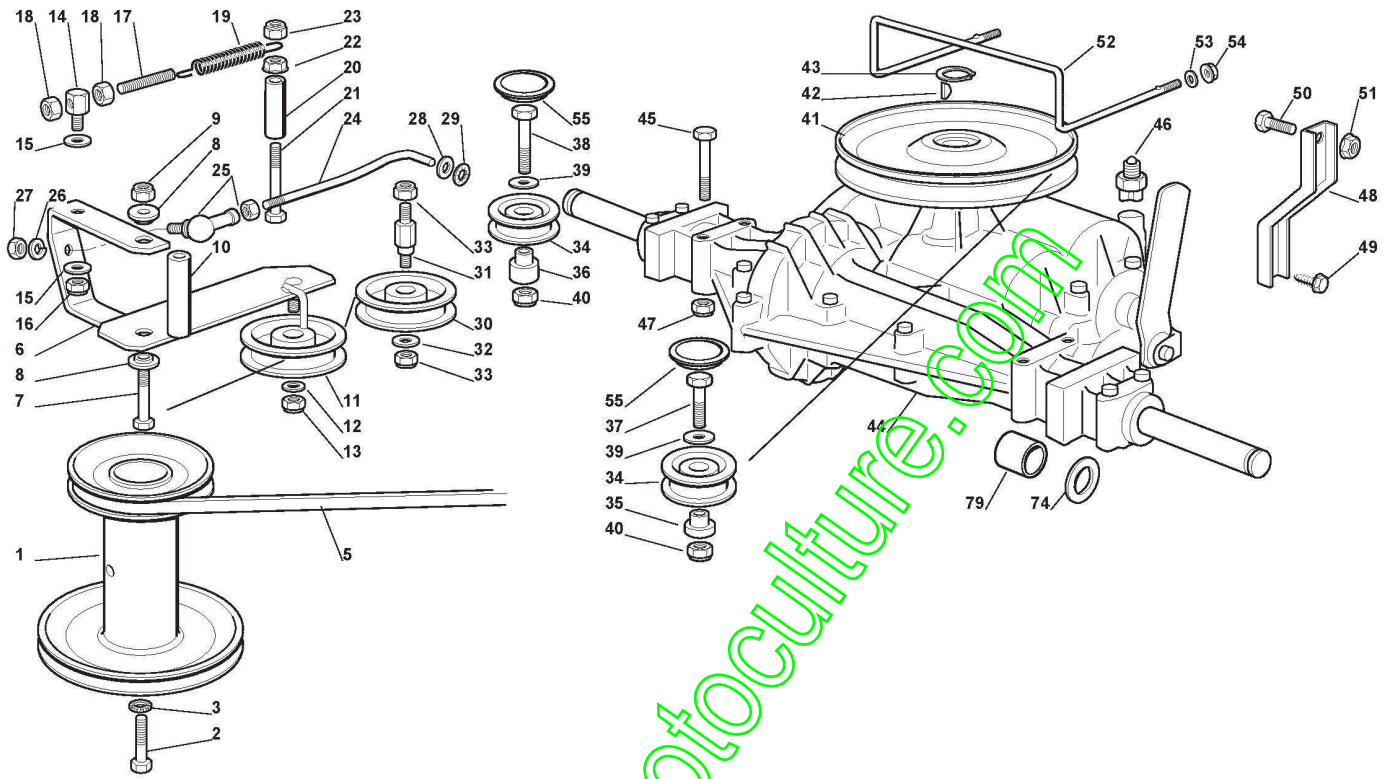

Transmission

Réf. N°	Q.té :	Code article	Description	Articles	De	Jusqu'à
49	2	112735150/0	Vis			
50	2	112792611/0	Vis			
51	2	112293201/0	Ecrou			
52	1	125270303/2	Guide De Courroie Poulie			
53	2	112521330/0	Rondelle			
54	2	112292102/0	Ecrou			
55	2	125109521/1	Couvercle			
74	24	112521410/0	Rondelle			

www.emc-motoculture.com