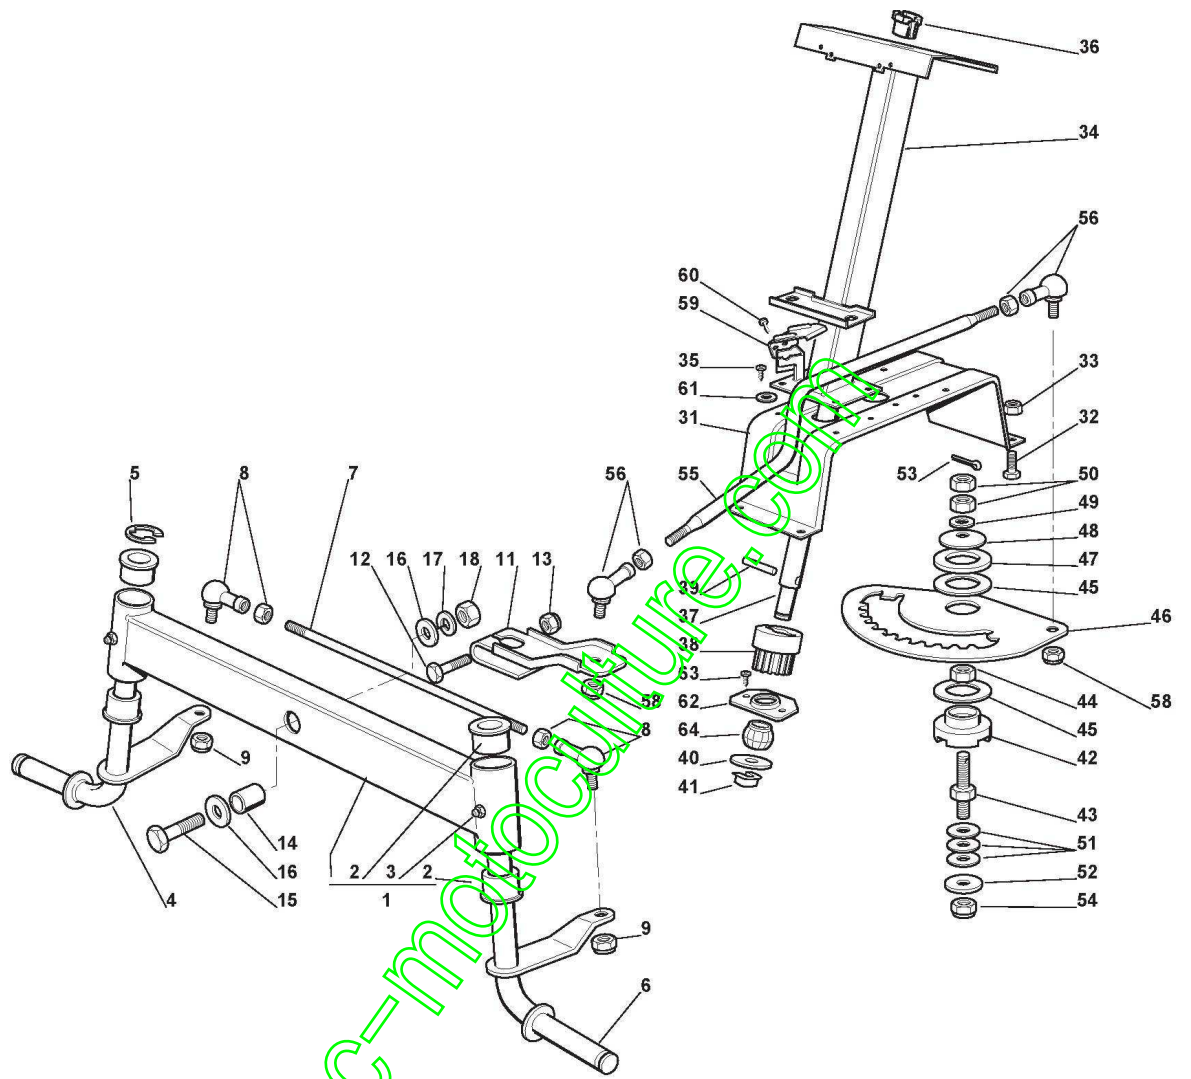

www.emc-motoculture.com

Barre De Direction

Réf. N°	Q.té :	Code article	Description	Articles	De	Jusqu'à
1	1	182034008/0	Balancier Avec Douille Et Graisseur			
2	4	125034002/1	Douille			
3	2	112379511/0	Graisseur			
4	1	382230355/0	Fuseau Droit			
5	1	112001000/0	Anneau Benzing			
6	1	382230357/0	Fuseau Gauche			
7	1	125840006/0	Tirant			
8	2	122746600/0	Joint			
9	2	112156602/0	Ecrou			
11	1	325318142/0	Levrier			
12	1	112692390/0	Vis			
13	1	112156602/0	Ecrou			
14	1	125160016/0	Entretoise			
15	1	112692695/0	Vis			
16	2	112523100/0	Rondelle			
17	1	112587100/0	Grower			
18	1	112295300/0	Ecrou			
31	1	325785101/0	Support			
32	4	112792611/0	Vis			
33	4	112155000/0	Ecrou			
34	1	382785135/0	Support			
35	4	112735120/0	Vis			
36	1	325038004/0	Douille			
37	1	125520004/0	Tube De Direction			
38	1	125570000/2	Pignon			
39	1	112622650/0	Goupille			
40	1	112521370/0	Rondelle			
41	1	112436030/0	Plaquette			
42	1	125040617/0	Douille			
43	1	125510065/1	Pivot			
44	1	112295200/0	Ecrou			
45	2	325670012/0	Rondelle			
46	1	325735507/0	Secteur Direction			
47	1	325670014/0	Rondelle			
48	1	122160400/0	Disque Elastique			
49	1	112521360/0	Rondelle			
50	2	112295200/0	Ecrou			
51	3	322672150/0	Rondelle Antifriccion			
52	1	112523080/0	Rondelle			
53	1	112141418/0	Goupille			
54	1	112156602/0	Ecrou			
55	1	125033025/0	Barre De Direction			
56	2	122746600/0	Joint			
58	2	112156602/0	Ecrou			
61	2	112521330/0	Rondelle			
62	1	325785213/0	Support Joint Barre			
63	2	112729601/0	Vis	To 31-August-2003		
63	2	112729601/1	Vis	From 01-September-2003