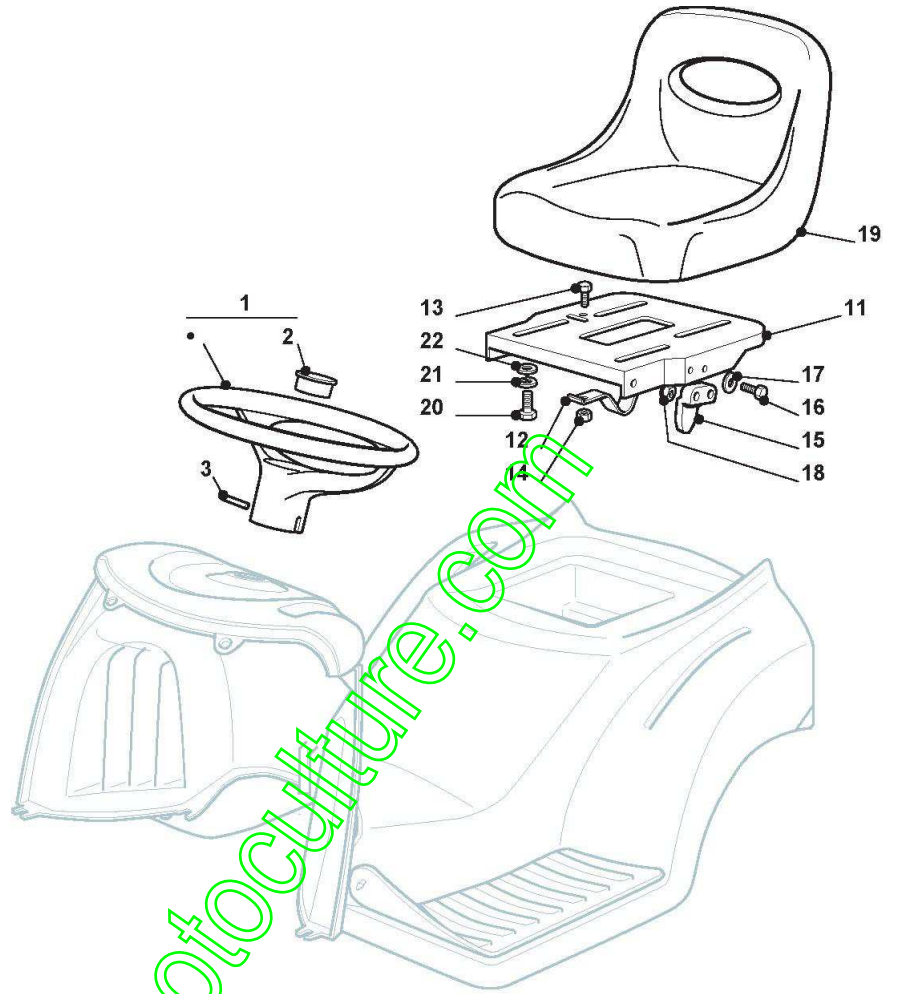

Siege & Volant

Réf. N°	Q.té :	Code article	Description	Articles	De	Jusqu'à
1	1	125961201/0	Volant			
2	1	325120230/0	Couvre Roues			
3	1	112620299/0	Goupille Élastique			
11	1	325547033/1	Plaque Siege			
12	1	125430223/1	Ressort	To 31-August-2003		
12	1	125430223/2	Ressort	From 01-September-2003		
13	1	112789000/0	Vis			
14	1	112154330/0	Ecrou			
15	1	327063021/1	Came			
16	2	112789100/0	Vis			
17	2	112523020/0	Rondelle			
18	2	112154330/0	Ecrou			
19	1	125722453/1	Siege			
20	4	112793101/0	Vis			
21	4	112583500/0	Grower			
22	4	112523060/0	Rondelle			

www.emc-motoculture.com