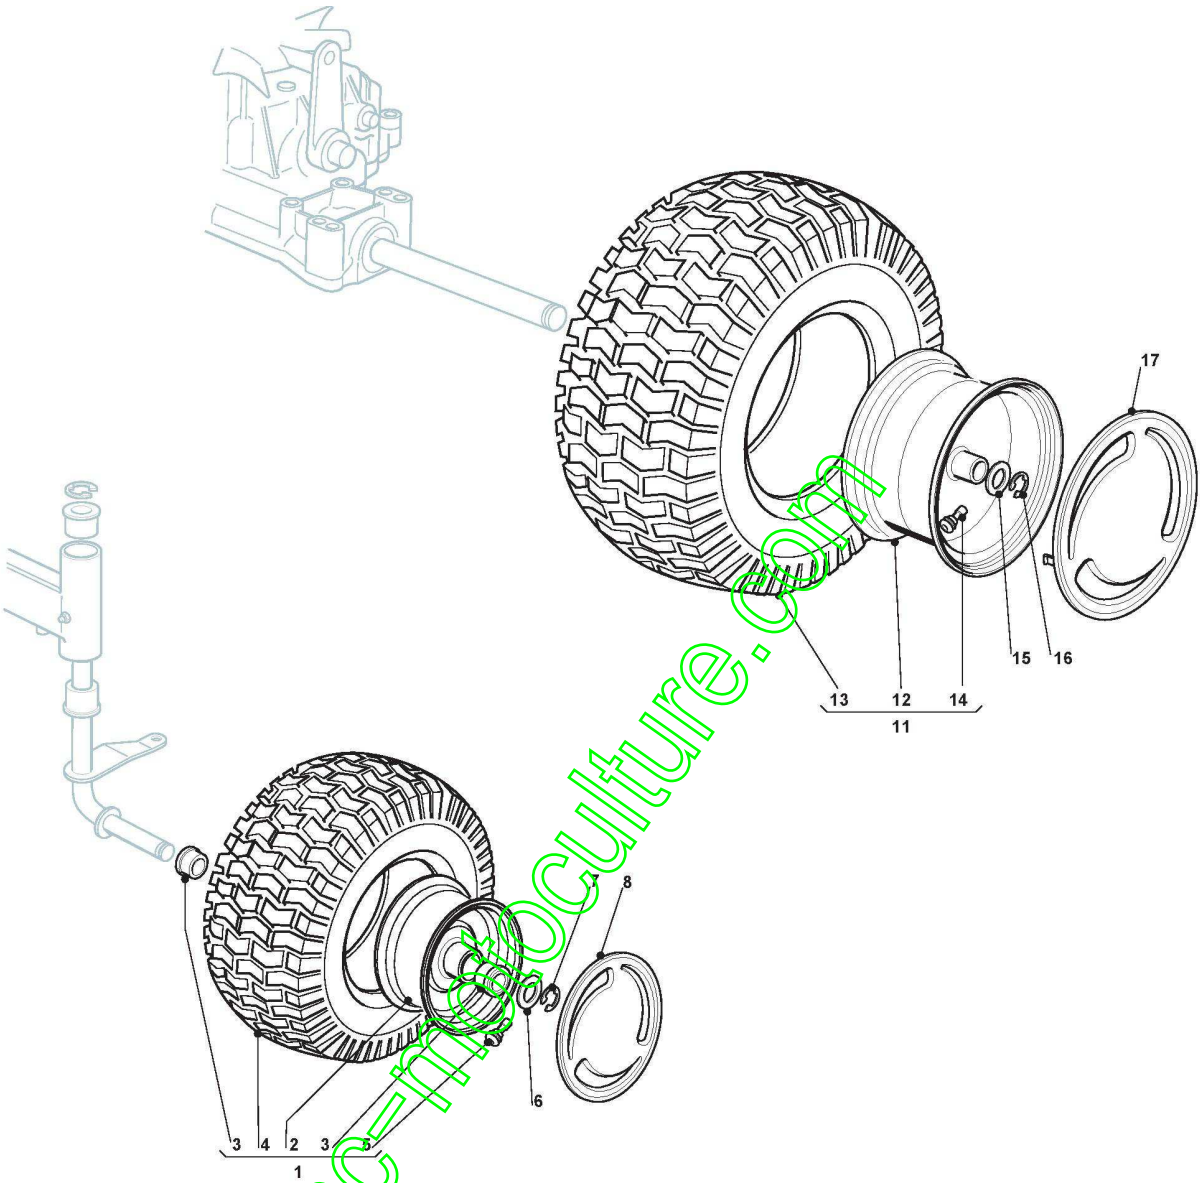

Roues

Réf. N°	Q.té :	Code article	Description	Articles	De	Jusqu'à
1	2	382680002/2	Roue Avant			
1	2	382680005/1	Roue Avant			
2	2	182000590/1	Bandage Roue			
3	4	125122200/2	Roulement			
4	2	125590000/0	Pneu Avant			
4	2	125590002/0	Pneu Deli Tire 13x5.00-6 PR2 TL S365			
5	2	125950000/0	Vanne			
6	2	125670005/1	Rondelle			
7	2	112001000/0	Anneau Benzing			
8	2	382110250/1	Couvre Disque Roue Avant	To 31-August-2003		
8	2	382110252/0	Couvre Disque Roue Avant	From 01-September-2003		
11	2	382680003/0	Roue Arriere			
11	2	382680006/0	Roue Arriere			
12	2	182000592/0	Bandage Roue Arriere			
13	2	125590003/0	Pneu Deli Tire 160/50-8			
14	2	125950000/0	Vanne			
15	2	125670005/1	Rondelle			
16	2	112001010/0	Anneau Benzing			
17	2	382110251/1	Couvre Moyeu	To 31-August-2003		
17	2	382110253/0	Couvre Moyeu	From 01-September-2003		

www.emc-motoculture.com