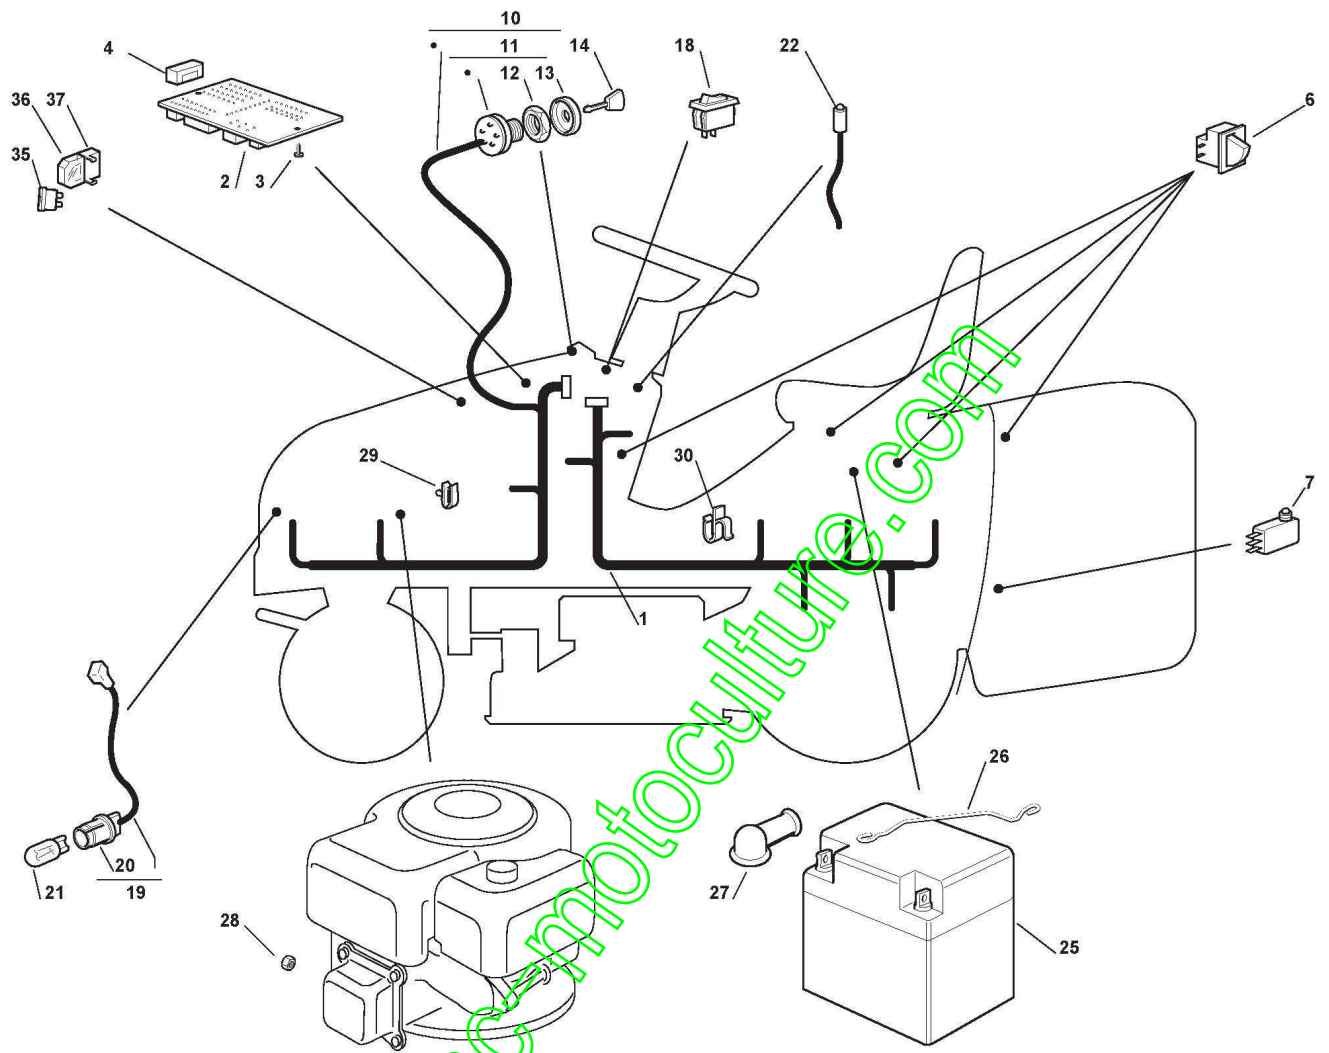

Parties Electriques

Réf. N°	Q.té :	Code article	Description	Articles	De	Jusqu'à
1	1	182040105/0	Ens. Cablages Arriere			
2	1	125722415/1	Carte Electronique			
3	2	112727810/0	Vis			
4	1	133340033/0	Fusible 6.3 A			
6	4	119410606/0	Microinterrupteur			
7	1	119410605/1	Microinterrupteur			
10	1	182040082/2	Ens. Cablages Avant	To 31-August-2004		
10	1	182040117/0	Ens. Cablages Avant	only for 15 - 15,5 HP B&S;To 31-August-2004		
10	1	182040123/0	Ens. Cablages Avant	From 01-September-2004		
11	1	118450065/1	Interrupteur Demarrage			
12	1	118400861/0	Embout			
13	1	118565351/0	Protection Embout			
14	1	118210016/1	Clef A Demarrage			
18	1	118450060/1	Interrupteur Phares			
19	1	182040070/0	Câble de phare			
20	2	133500030/0	Douille De Lampe			
21	2	118459100/0	Ampoule De Phares			
22	1	125065014/1	Card Allarm Signal Cable			
25	1	118120002/1	Batterie			
26	1	125430230/0	Ressort			
27	1	118564861/1	Capuchon			
28	1	112361005/0	Ecrou			
29	4	133320506/0	Fixation Cable			
30	1	133320504/0	Fixation Cable			

www.emc-motoculture.com