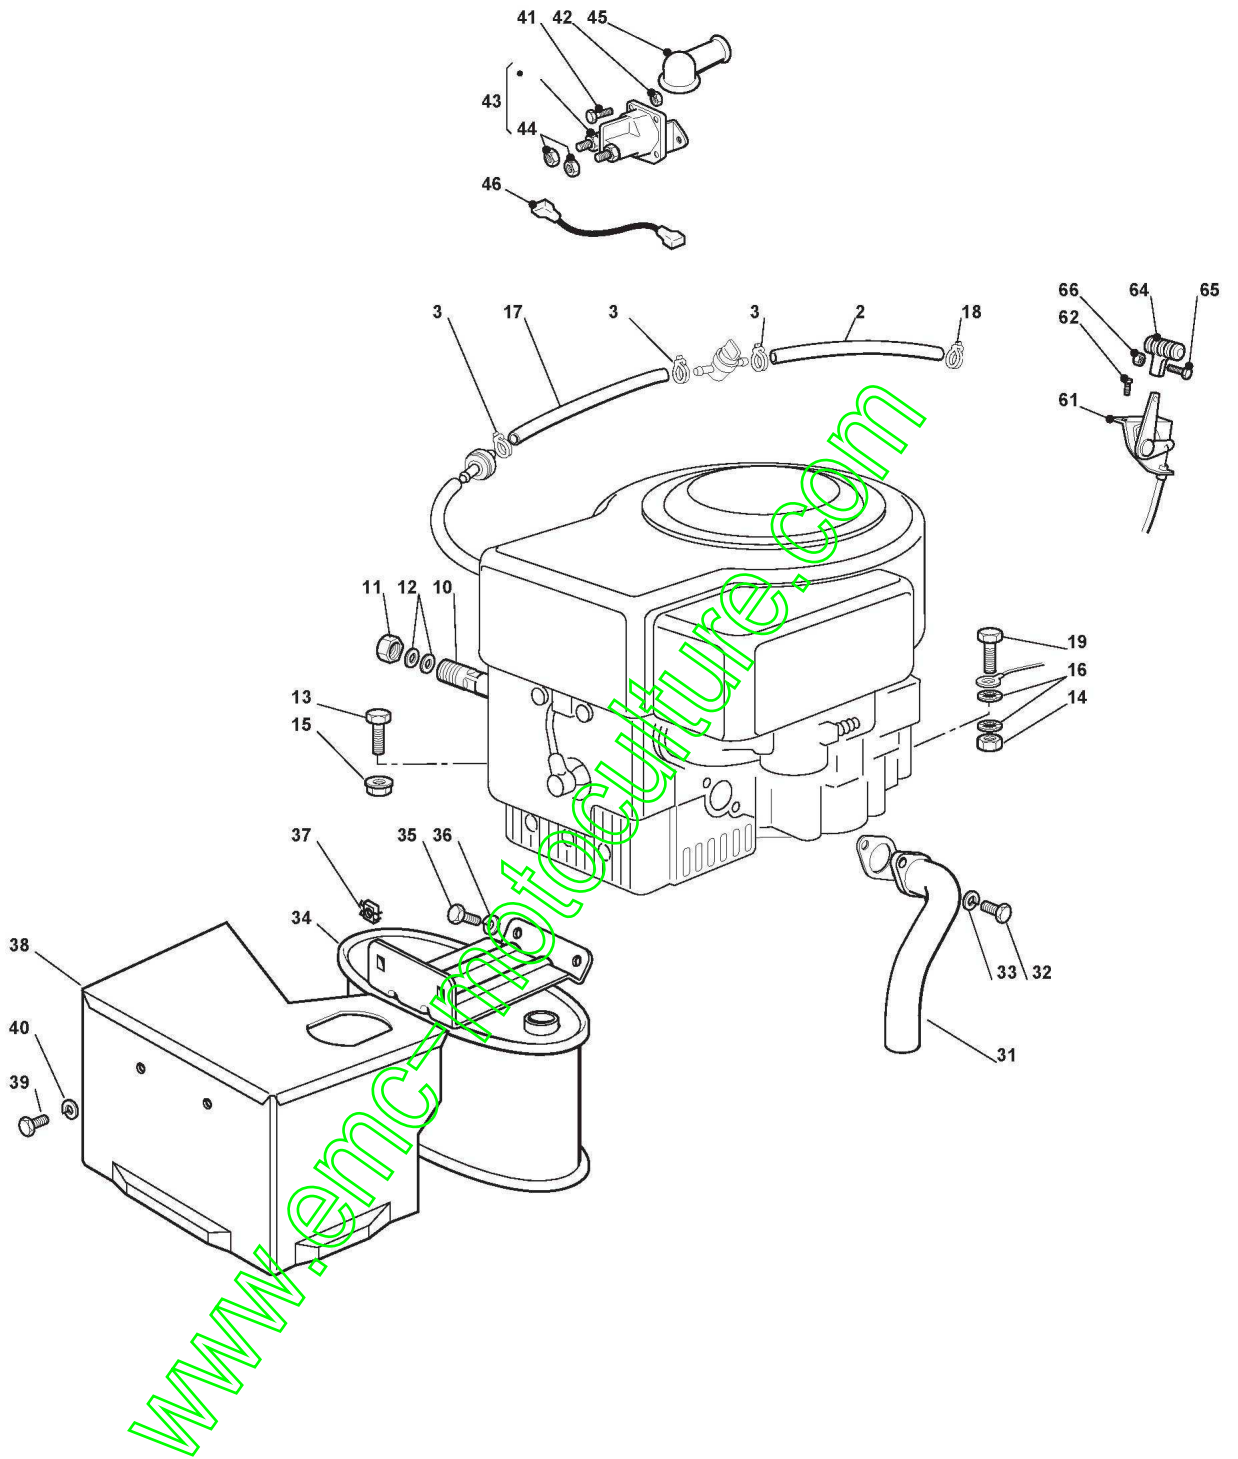

Barre De Direction

Réf. N°	Q.té :	Code article	Description	Articles	De	Jusqu'à
64	1	325743000/0	Joint			

www.emc-motoculture.com

Commande Frein Et Boite De Vitesse

Réf. N°	Q.té :	Code article	Description	Articles	De	Jusqu'à
1	1	382500002/1	Pedal			
2	1	125110269/0	Couvre Etrier			
3	1	325547039/0	Plaquette Droit			
4	1	325547041/0	Plaquette Gauche			
5	6	112731601/0	Vis			
6	1	125033036/0	Tige			
7	1	125510060/0	Pivot			
8	1	125430236/0	Ressort			
9	2	112521360/0	Rondelle			
10	1	112295200/0	Ecrou			
11	1	125160026/0	Entretoise			
12	1	325774275/0	Etrier			
13	1	112523040/0	Rondelle			
14	1	112154510/0	Ecrou			
15	1	112521350/0	Rondelle			
16	1	112436050/0	Plaquette			
17	1	382000361/0	Axe			
18	1	125430234/0	Ressort			
19	2	325547049/0	Plaquette			
20	4	112731601/0	Vis			
21	1	125033043/0	Tige			
22	1	112604898/0	Fixateur A Couronne			
23	1	127395050/1	Poignée			
24	1	112156602/0	Ecrou			
25	1	114357210/1	Etiquette			
31	1	125510035/0	Pivot			
32	1	112155010/0	Ecrou			
33	1	322672151/0	Rondelle Antifriction			
34	1	382774206/0	Etrier Levier			
35	1	382318134/0	Levier			
36	1	125430226/0	Ressort			
37	1	112692050/0	Vis			
38	1	112155000/0	Ecrou			
39	1	112523060/0	Rondelle			
40	1	112155010/0	Ecrou			
41	1	125394510/0	Poignée			
42	1	125033012/0	Tige			
43	1	122746601/0	Joint			
44	1	112583500/0	Grower			
45	1	112293200/0	Ecrou			
46	1	325318128/0	Levier			
47	1	112689500/0	Vis			
48	2	112521330/0	Rondelle			
49	1	112154510/0	Ecrou			
50	1	112141418/0	Goupille			