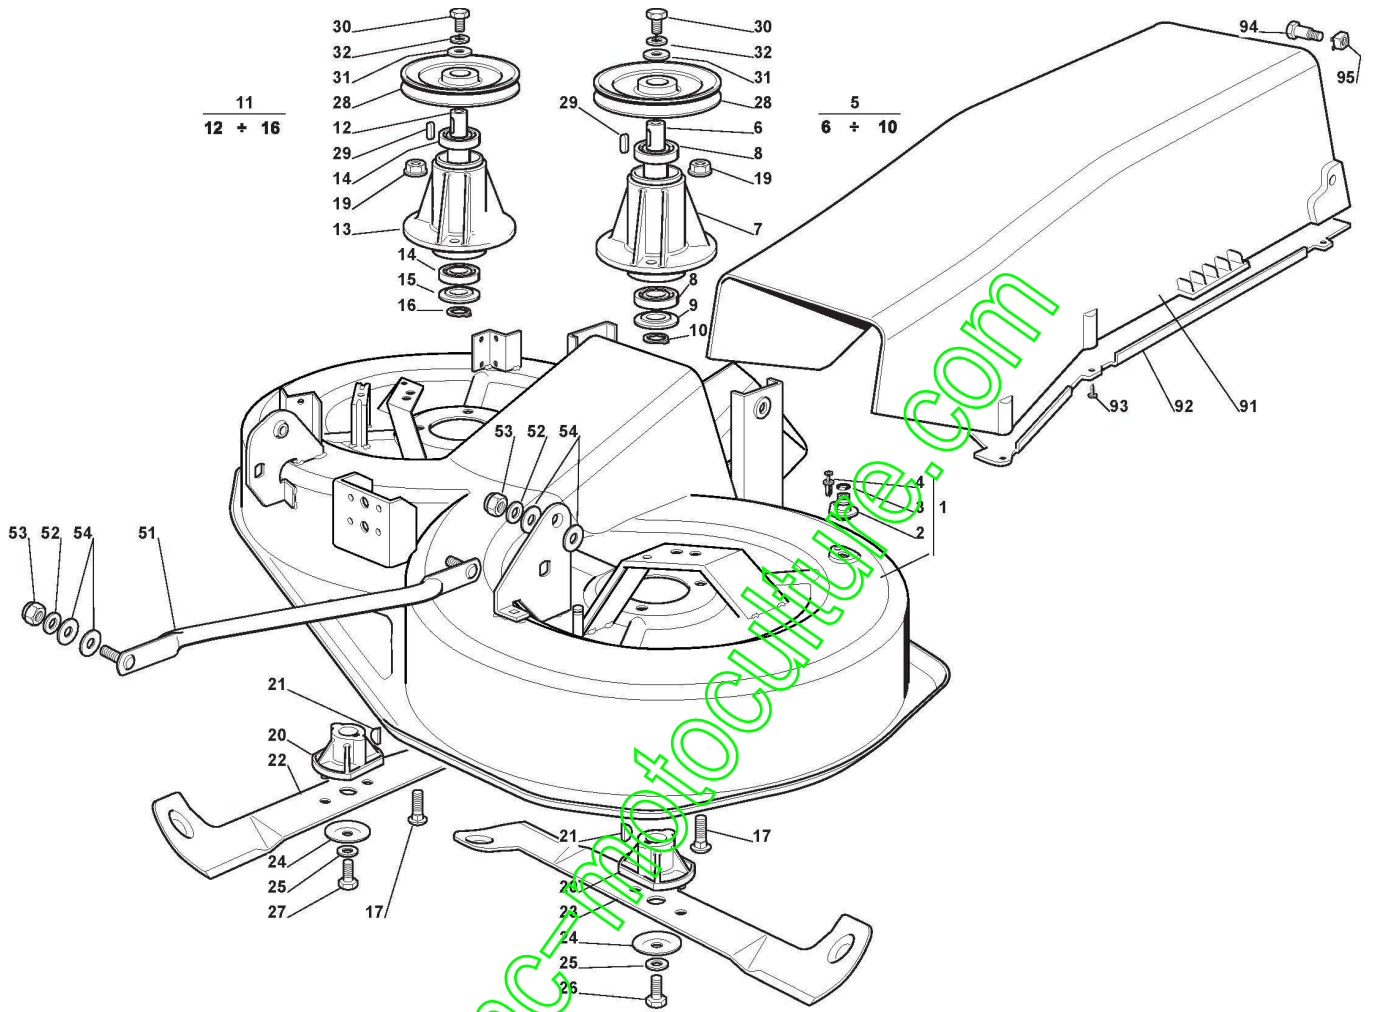

www.emc-motoculture.com

Plateau De Coupe

Réf. N°	Q.té :	Code article	Description	Articles	De	Jusqu'à
1	1	482564034/1	Plateau De Coupe			
2	2	125033060/0	Attaque Lavage Plateau De Coupe			
3	2	119035000/0	Joint Or			
4	2	112500030/0	Rivet			
5	1	382207202/0	Ens. Bride Gauche			
6	1	125020802/0	Arbre			
7	1	125207200/0	Support Arbre Lame			
8	2	119216032/0	Roulement			
9	1	325160501/0	Protege-Poussiere			
10	1	112609260/0	Seeger			
11	1	382207203/0	Ens. Bride Droit			
12	1	125020803/0	Arbre Lame Secondaire			
13	1	125207200/0	Support Arbre Lame			
14	2	119216032/0	Roulement			
15	1	325160501/0	Protege-Poussiere			
16	1	112609260/0	Seeger			
17	6	112818700/0	Vis			
19	6	112154210/0	Ecrou			
20	2	125463200/0	Moyeu Lame			
21	2	112139100/0	Languette			
22	1	182004345/1	Lame Droit, Aillettee			
23	1	182004344/1	Lame Gauche, Aillettee			
24	2	122160400/0	Disque Elastique			
25	2	112523080/0	Rondelle			
26	1	112735694/0	Vis			
27	1	112735695/1	Vis			
28	2	125601563/0	Poulie	To 31-August-2002		
28	2	125601573/0	Poulie	From 01-September-2002		
29	2	112139480/0	Clavette			
30	2	112793102/0	Vis			
31	2	125670007/0	Rondelle			
32	2	112583500/0	Grower			
51	2	382000474/1	Tige Balancier			
52	4	112521360/0	Rondelle			
53	4	112156602/0	Ecrou			
54	8	325670008/1	Rondelle			
91	1	125108004/0	Convoyeur			
92	1	325190091/0	Deflecteur			
93	6	112735402/0	Vis			
94	2	125510061/0	Pivot			
95	2	112360430/0	Ecrou			