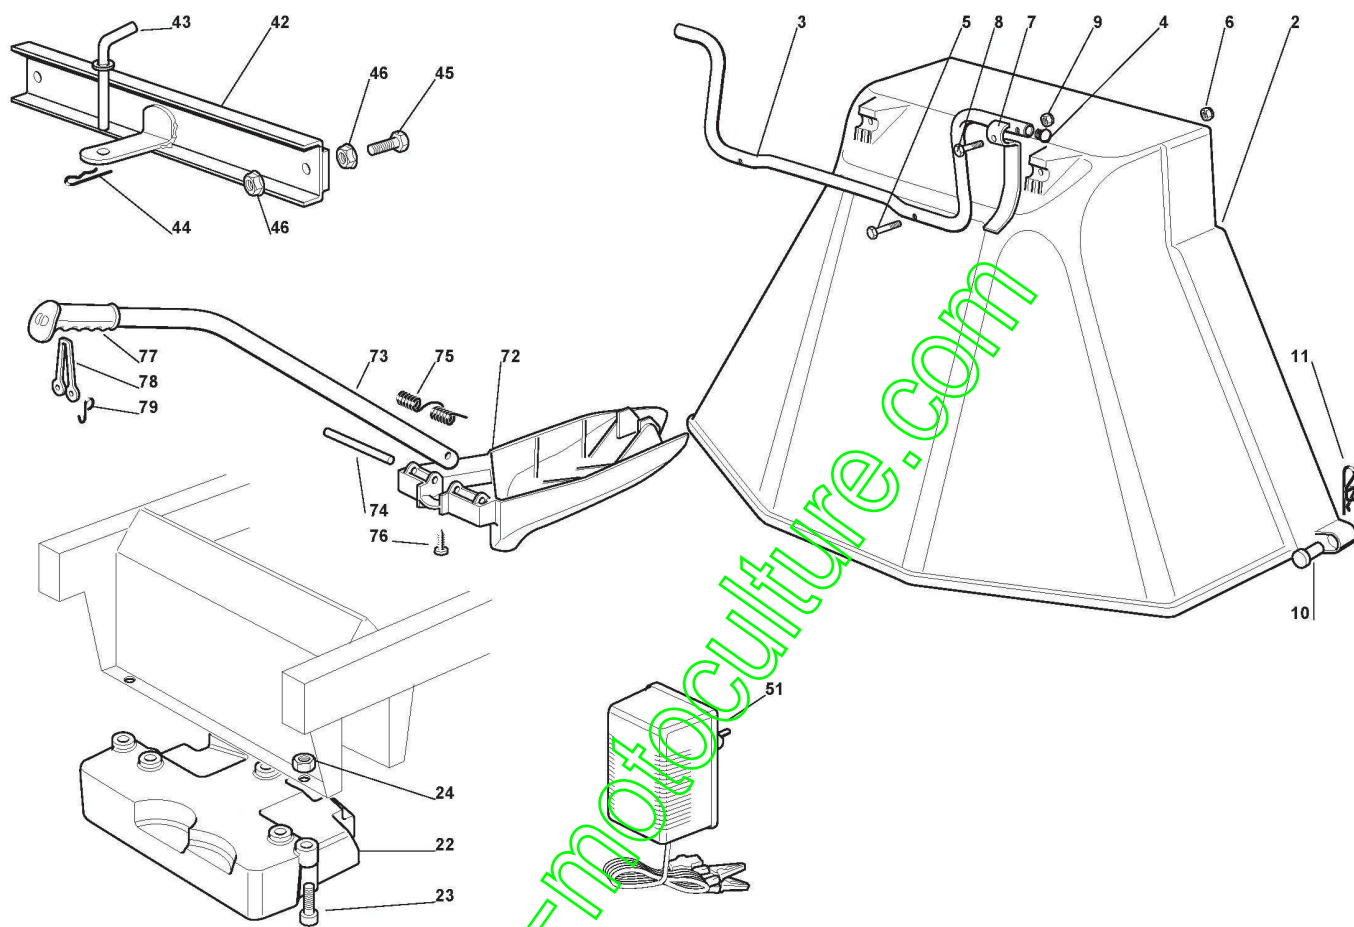

Accessoires Sur Demande

Réf. N°	Q.té :	Code article	Description	Articles	De	Jusqu'à
2	1	382400002/0	Protection Sortie			
3	1	325869031/0	Tube			
4	2	118566113/0	Bouchon			
5	2	112674701/0	Vis			
6	2	112154510/0	Ecrou			
7	1	325547053/0	Plaquette			
8	1	112791500/0	Vis			
9	1	112154510/0	Ecrou			
10	2	125510022/0	Pivot			
11	2	124487998/0	Goupille			
22	1	125519997/1	Front Weight Tc			
23	3	112760520/0	Vis			
24	3	112155000/0	Ecrou			
42	1	382033103/1	Barre De Trainage			
43	1	125510021/1	Pivot			
44	1	124487999/0	Goupille			
45	2	112793301/0	Vis			
46	4	112293201/0	Ecrou			
51	1	182180050/0	Chargeur De Batteries			
72	1	325140093/0	Deflecteur			
73	1	325394007/0	Guidon			
74	1	125510077/0	Pivot			
75	1	125430245/0	Ressort			
76	1	112735410/0	Vis			
77	1	325280000/1	Branche			
78	1	125840011/1	Tirant			
79	2	125253004/0	Crochet Fixage Kit Mulching			

www.emc-motoculture.com