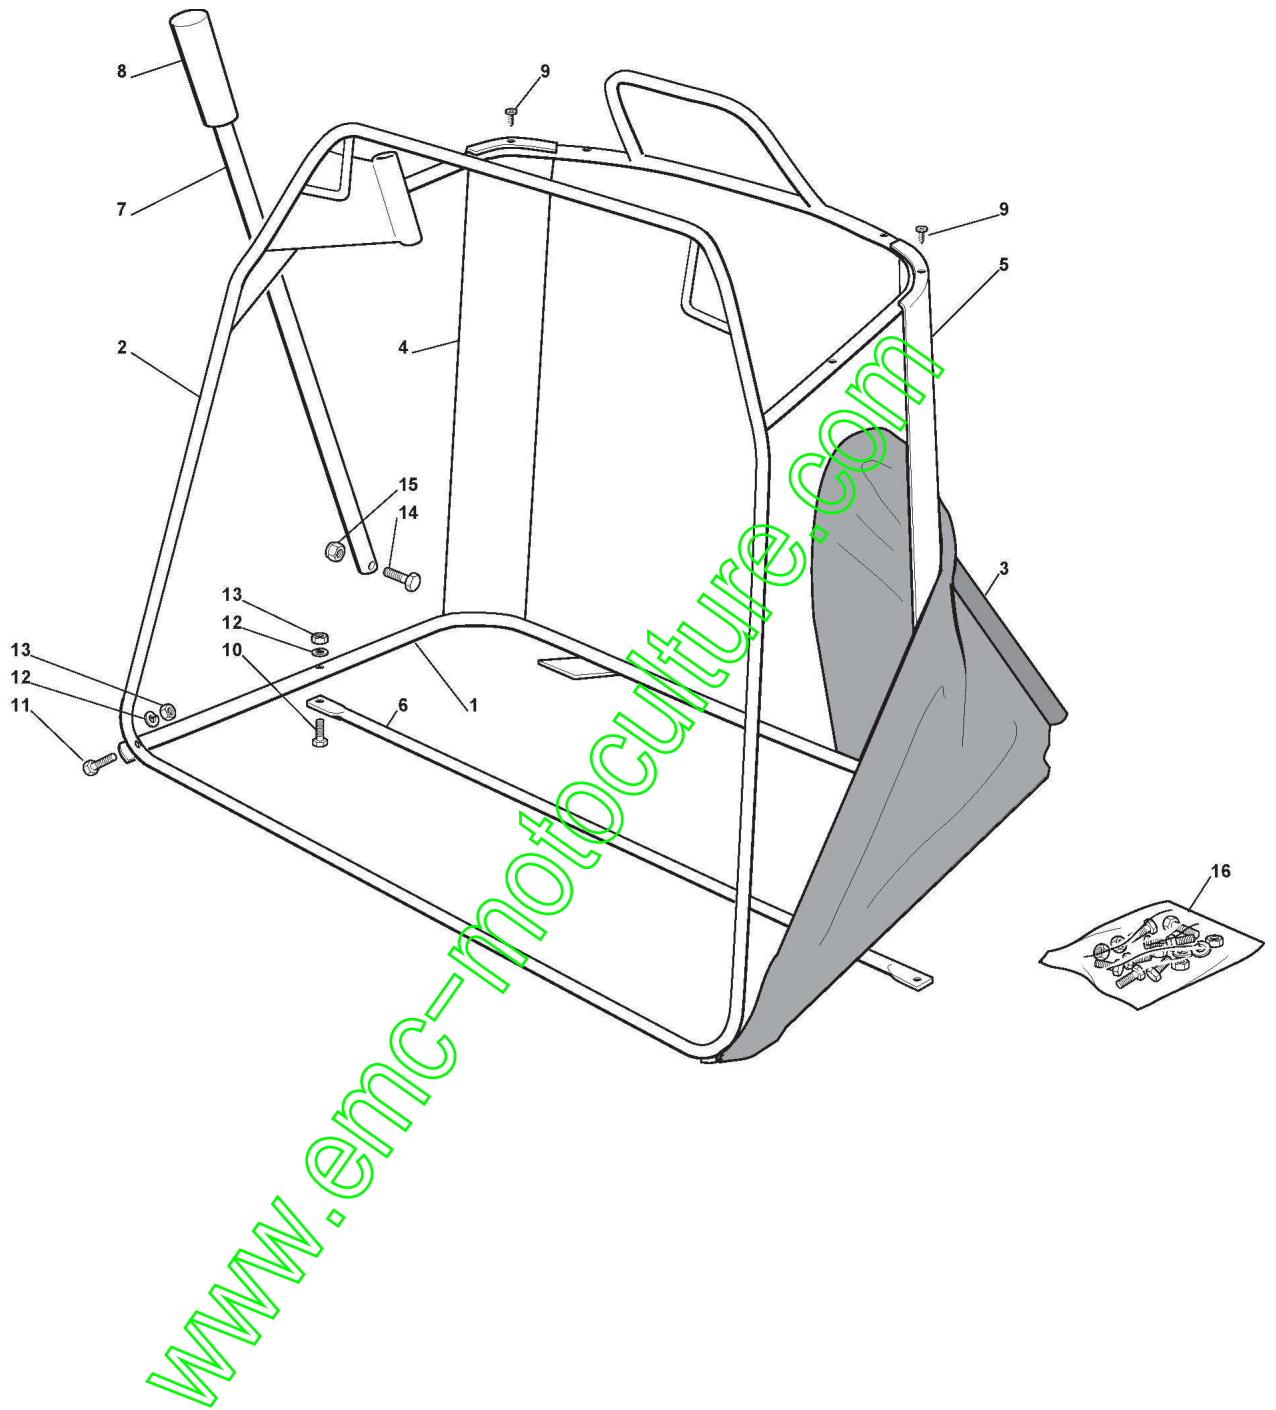

Bac

Réf. N°	Q.té :	Code article	Description	Articles	De	Jusqu'à
1	1	382800015/0	Chassis Inferieur Sac			
2	1	382800014/1	Chassis Superieur Bac			
3	1	182105998/0	Bac			
4	1	325032005/0	Support Angulaire Droit			
5	1	325032004/0	Support Angulaire Gauche			
6	1	382650039/0	Renforcement Inferieure			
7	1	125869029/1	Tube			
8	1	125394508/0	Poignée			
9	4	112729601/0	Vis	To 31-August-2003		
9	4	112729601/1	Vis	From 01-September-2003		
10	2	112792099/0	Vis			
11	2	112792099/0	Vis			
12	4	112582101/0	Grower			
13	4	112292100/0	Ecrou			
14	1	112792099/0	Vis			
15	1	112154510/0	Ecrou			
16	1	382180016/1	Dotation Visserie			

www.emc-motoculture.com