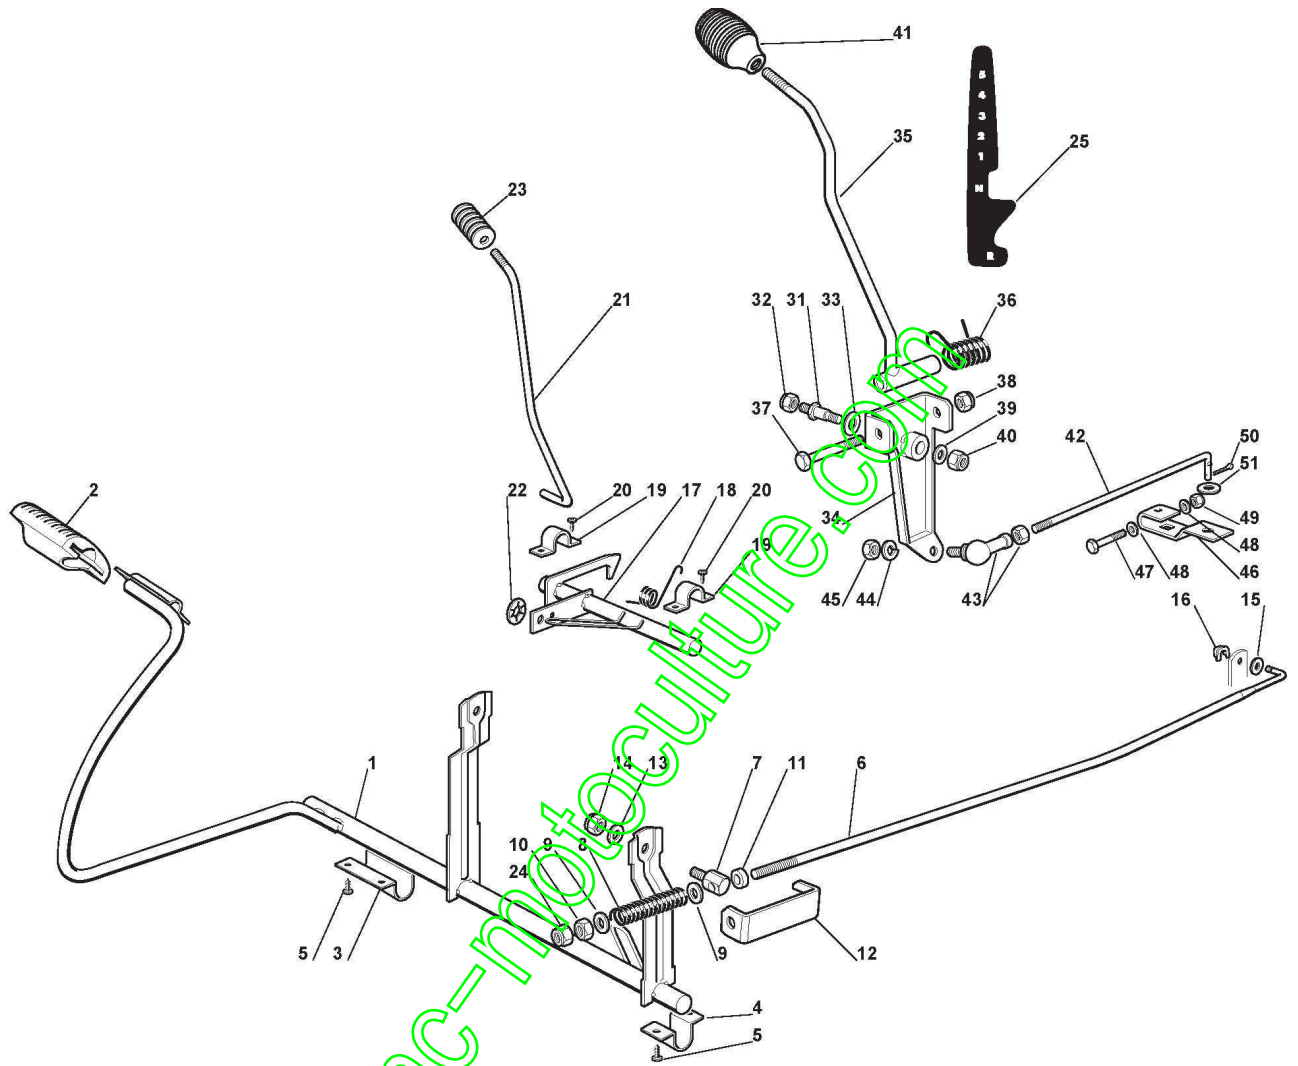

Commande Frein Et Boite De Vitesse

Réf. N°	Q.té :	Code article	Description	Articles	De	Jusqu'à
1	1	382500002/1	Pedal			
2	1	125110269/0	Couvre Etrier			
3	1	325547039/0	Plaquette Droit			
4	1	325547041/0	Plaquette Gauche			
5	6	112731601/0	Vis			
6	1	125033036/0	Tige			
7	1	125510060/0	Pivot			
8	1	125430236/0	Ressort			
9	2	112521360/0	Rondelle			
10	1	112295200/0	Ecrou			
11	1	125160026/0	Entretoise			
12	1	325774275/0	Etrier			
13	1	112523040/0	Rondelle			
14	1	112154510/0	Ecrou			
15	1	112521350/0	Rondelle			
16	1	112436050/0	Plaquette			
17	1	382000361/0	Axe			
18	1	125430234/0	Ressort			
19	2	325547049/0	Plaquette			
20	4	112731601/0	Vis			
21	1	125033043/0	Tige			
22	1	112604898/0	Fixateur A Couronne			
23	1	127395050/1	Poignée			
24	1	112156602/0	Ecrou			
25	1	114357210/1	Etiquette			
31	1	125510035/0	Pivot			
32	1	112155010/0	Ecrou			
33	1	322672151/0	Rondelle Antifriction			
34	1	382774206/0	Etrier Levier			
35	1	382318134/0	Levier			
36	1	125430226/0	Ressort			
37	1	112692050/0	Vis			
38	1	112155000/0	Ecrou			
39	1	112523060/0	Rondelle			
40	1	112155010/0	Ecrou			
41	1	125394510/0	Poignée			
42	1	125033012/0	Tige			
43	1	122746601/0	Joint			
44	1	112583500/0	Grower			
45	1	112293200/0	Ecrou			
46	1	325318128/0	Levier			
47	1	112689500/0	Vis			
48	2	112521330/0	Rondelle			
49	1	112154510/0	Ecrou			
50	1	112141418/0	Goupille