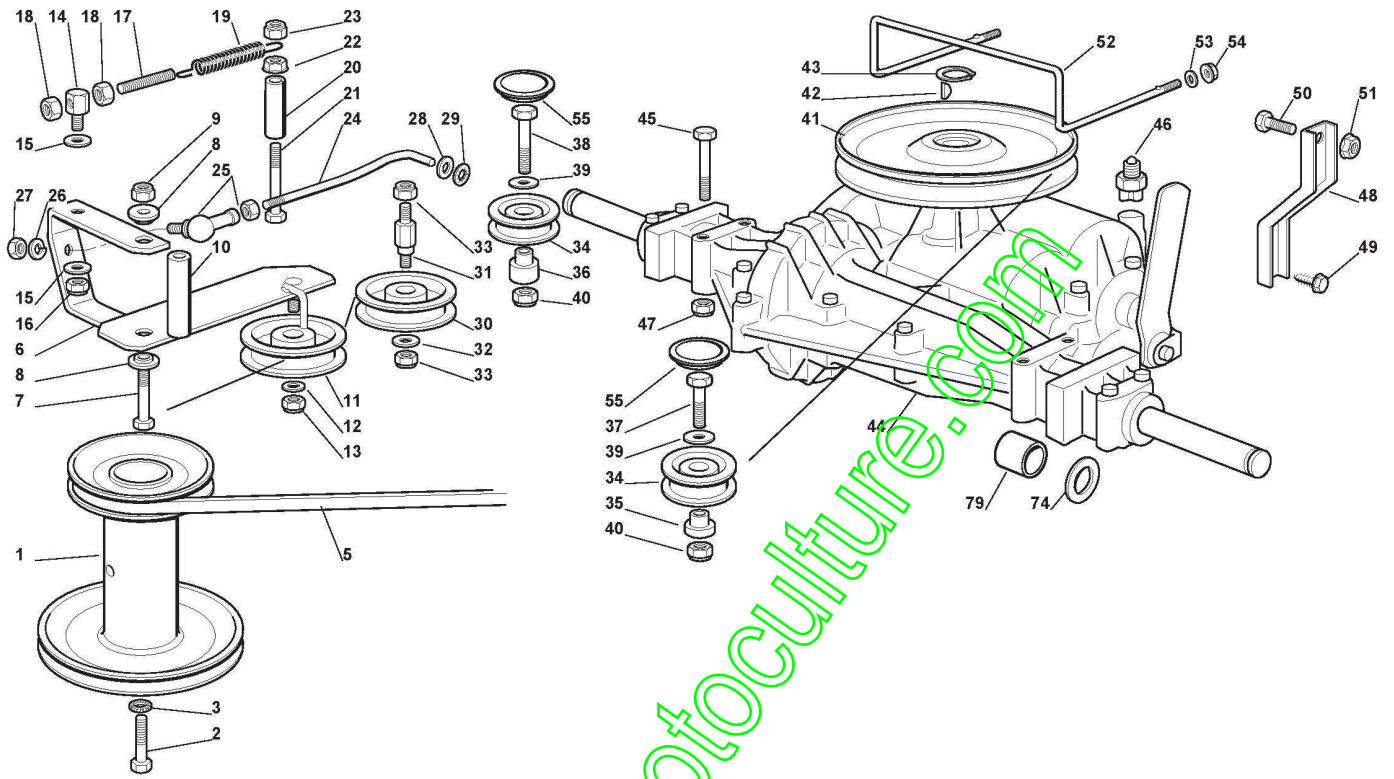

Transmission

Réf. N°	Q.té :	Code article	Description	Articles	De	Jusqu'à
1	1	125601547/1	Poulie			
2	1	112737310/0	Vis			
3	1	112543000/0	Rondelle			
5	1	135062000/1	Courroie			
6	1	382318133/0	Levier			
7	1	112692080/0	Vis			
8	2	125038002/1	Douille			
9	1	112155000/0	Ecrou			
10	1	125160017/0	Entretoise			
11	1	125601554/0	Poulie			
12	1	112523060/0	Rondelle			
13	1	112155000/0	Ecrou			
14	1	125510040/1	Pivot			
15	2	325670011/0	Rondelle Antifriction			
16	1	112155000/0	Ecrou			
17	1	125840005/0	Tirant			
18	2	112293200/0	Ecrou			
19	1	125430219/0	Ressort			
20	1	125160008/0	Entretoise			
21	1	112692050/0	Vis			
22	1	112293201/0	Ecrou			
23	1	112155000/0	Ecrou			
24	1	125840002/0	Tirant			
25	1	122746601/0	Joint			
26	1	112583500/0	Grower			
27	1	112293200/0	Ecrou			
28	1	112521350/0	Rondelle			
29	1	112604899/0	Fixateur A Couronne			
30	1	125601555/0	Poulie			
31	1	125510036/0	Pivot	To 31-August-2003		
31	1	125510036/1	Pivot	From 01-September-2003		
32	1	112523060/0	Rondelle			
33	2	112155000/0	Ecrou			
34	2	325601570/0	Poulie			
35	1	125160018/0	Entretoise			
36	1	125160014/0	Entretoise			
37	1	112691100/0	Vis			
38	1	112691200/0	Vis			
39	2	112523060/0	Rondelle			
40	2	112155000/0	Ecrou			
41	1	182601503/0	Poulie			
42	1	112139430/0	Langnette			
43	1	112608950/0	Seeger			
44	1	118400910/2	Transmission			
45	4	112691800/0	Vis			
46	1	119410608/1	Micro. Point Mort (Mec.)			
47	4	112154210/0	Ecrou			
48	2	325774247/0	Etrier