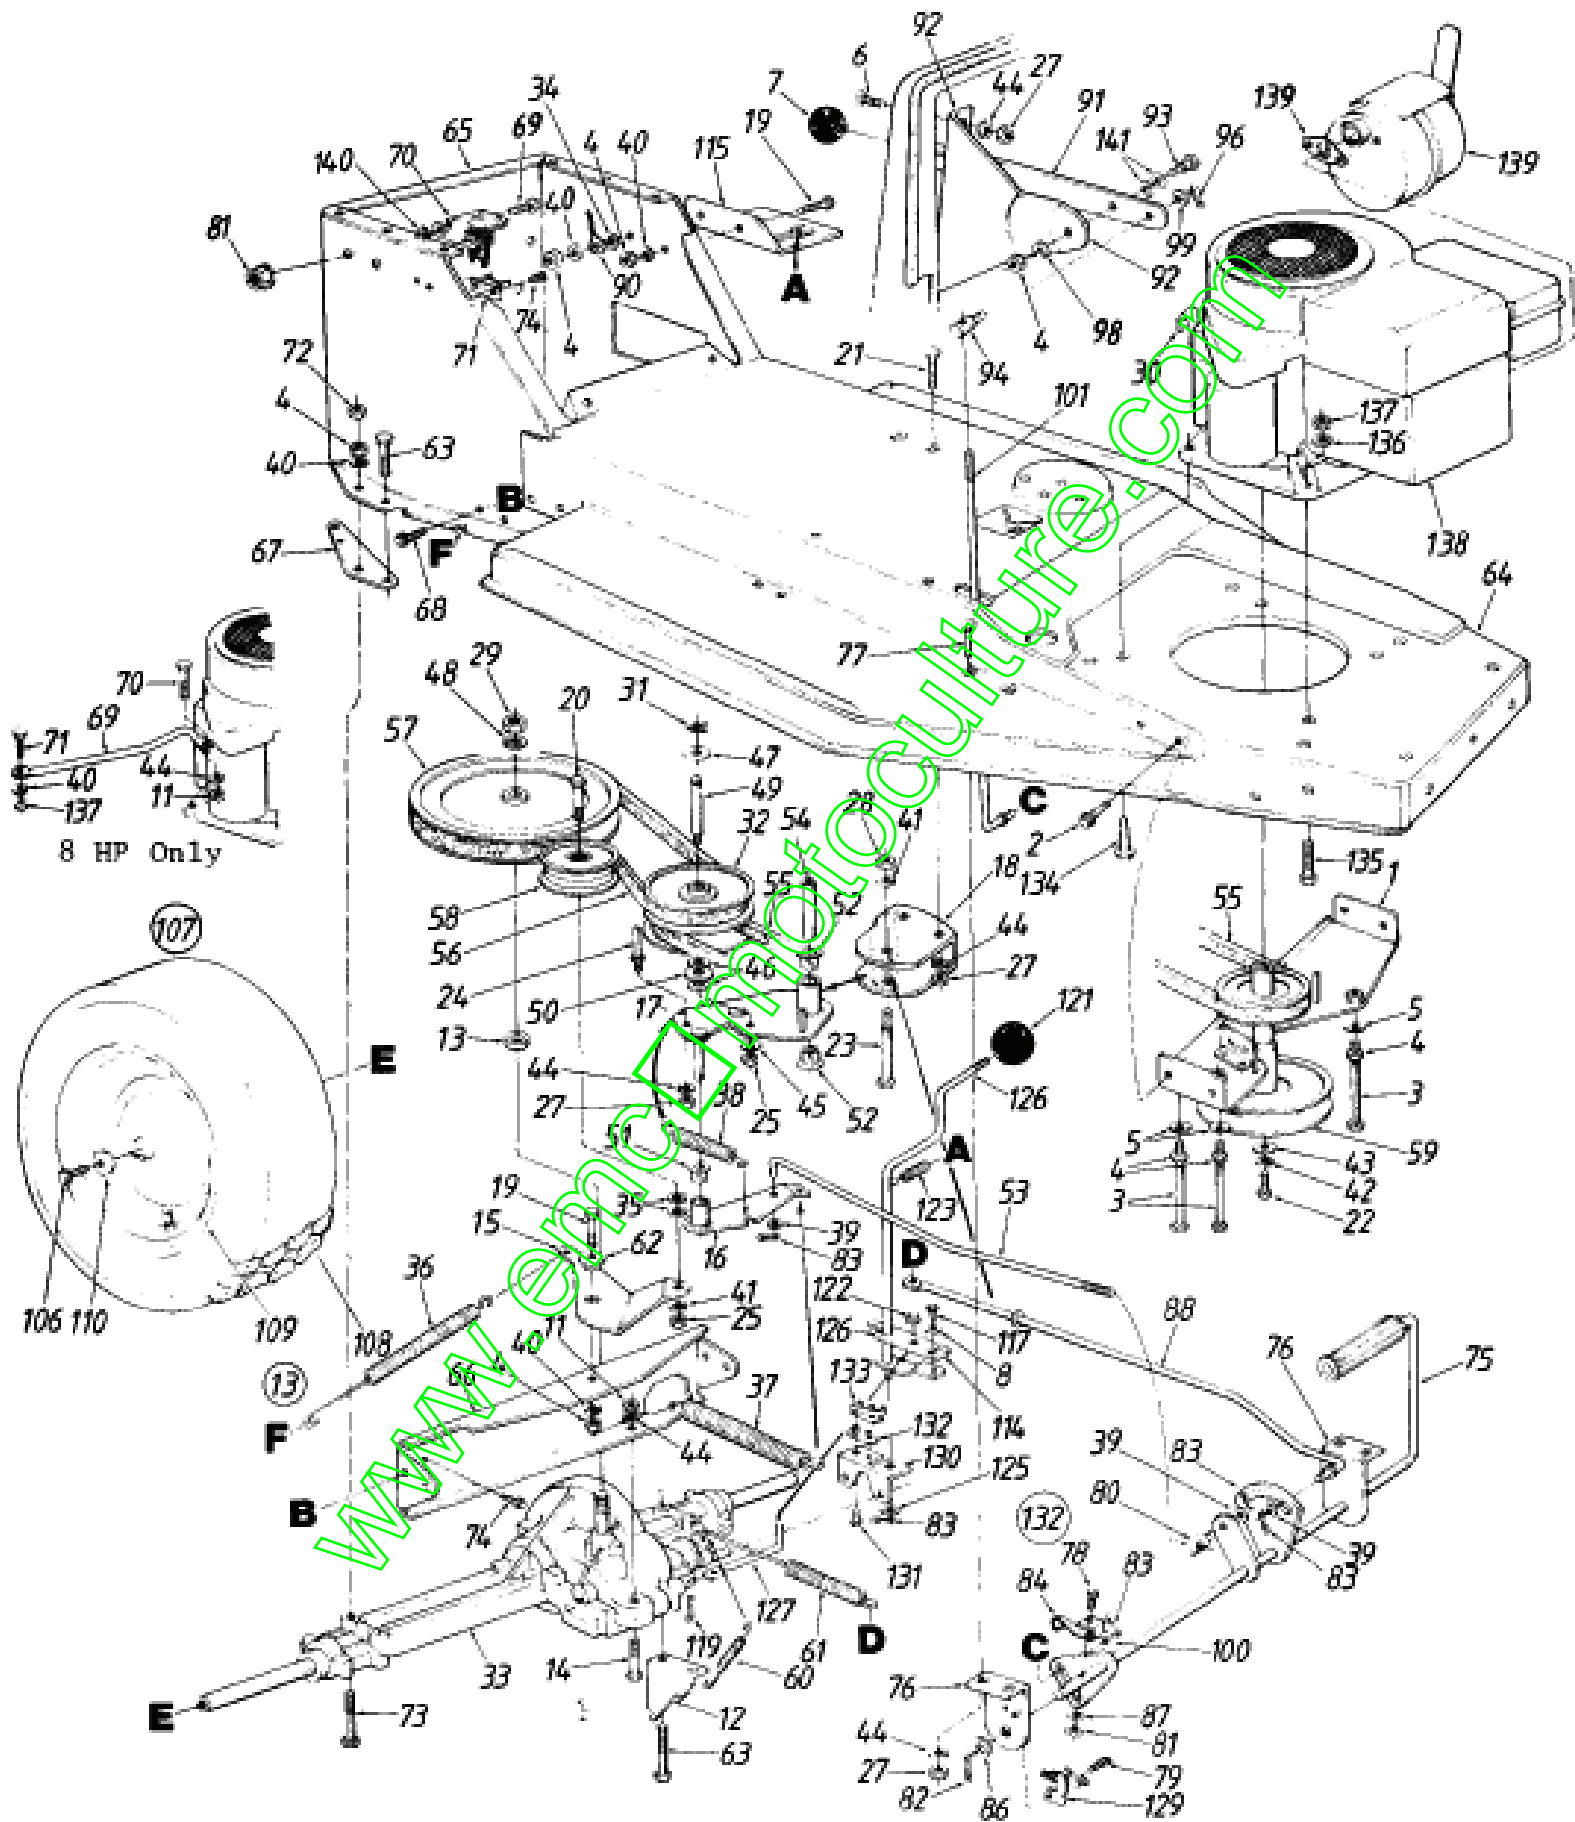

1	MTD 16670 Engine Pulley Belt Guard Ass'y.
2	MTD 10-0776 Hex AB-Tap Scr. 1/4 x .62"
3	MTD 710-0833 Hex Bolt 5/16-18 x 51/4" Lg.
4	MTD 712-0267 Hex Nut 5/16-18 Thd.
5	MTD 736-0242 Bell-Wash. .345" I.D. x .88
6	MTD 710-0286 Truss-Mach. Scr. 1/4-20 x .50" Lg.
7	MTD 720-0165 Gear Shift Knob
8	MTD 736-0270 Bell-Wash. .265" I.D. x .75
11	MTD 712-0138 Hex Nut 1/4-28 Thd.
12	MTD 17128 Spring Retainer Brkt.
13	MTD 750-0721 Spacer. 5" I.D.
14	MTD 710-0559 Hex Bolt 1/4-28 x 1.75" Lg.
15	MTD 15891 Idler Bracket
16	MTD 16352 Variable Speed Torque Brkt. Ass'y.
17	MTD 16676 Variable Speed Brkt. Ass'y.
18	MTD 16679 Variable Speed Pivot Brkt.
19	MTD 710-0118 Hex Bolt 5/16-18 x .75" Lg.
20	MTD 710-0539 Hex Bolt 3/8-24 x 13/4" Lg. Gr. 5
21	MTD 710-0703 Carr. Bolt 1/4-20 x .75" Lg.
22	MTD 710-0757 Hex Bolt 7/16-20 x 1.5" Lg.
23	MTD 710-0937 Hex Bolt 3/8-16 x 2.5" Lg.
24	MTD 711-0768 Belt Guard Pin
25	MTD 712-0241 Hex Nut 3/8-24 Thd.*
27	MTD 712-0287 Hex Nut 1/4-20 Thd.
28	MTD 712-0798 Hex Nut 3/8-16 Thd.
29	MTD 712-0922 Hex Jam Nut 1/2-20 Thd.
30	MTD 726-0175 Clamp
31	MTD 716-0114 Snap Ring
32	MTD 717-0800 Variable Speed Pulley Ass'y.
33	MTD 717-0775 Transaxle Complete
34	MTD 736-0607 Ext. L-Wash. 5/16" I.D.
36	MTD 732-0384 Extension Spring 6.12" Lg.
37	MTD 732-0459 Extension Spring 7.5" Lg.
38	MTD 732-0568 Extension Spring 2.59" Lg.
39	MTD 736-0117 Fl-Wash. .385" I.D. x .620"
40	MTD 736-0119 L-Wash. 5/16" I.D.
41	MTD 736-0169 L-Wash. 3/8" I.D.
42	MTD 736-0171 L-Wash. 7/16" I.D.
43	MTD 736-0322 Fl-Wash. .450" I.D. x 1.25"
44	MTD 736-0329 L-Wash. 1/4" I.D.
45	MTD 736-0331 Bell-Wash. .39" I.D. x 1.13"
46	MTD 736-0355 Fl-Wash. .56" I.D. x 1.0" O.D.
47	MTD 736-0414 Washer "Teflon" .565 I.D.
48	MTD 736-0921 L-Wash. 1/2" I.D.
49	MTD 738-0569 Shaft .56" Dia. x 3.875" Lg.
50	MTD 741-0405 Thrust Brg. 1.25 O.D.
51	MTD 741-0419 Flanged Nyliner Brg.
52	MTD 741-0495 Nyliner Flanged Brg.
53	MTD 747-0688 Speed Control Link
54	MTD 750-0703 Spacer
55	MTD 754-0280 V-Belt
56	MTD 754-0281 V-Belt
57	MTD 756-0374 1/2 V-Pulley .500" I.D. x 8.00"
58	MTD 756-0437 Idler Pulley 3-1/8" Dia.
59	MTD 756-0508 Dbl. Pulley 6.0" Dia. x 3.56"
60	MTD 732-0303 Extension Spring 3.18" Lg.
61	MTD 732-0413 Extension Spring 7.08" Lg.
62	MTD 748-0234 Shld. Spacer. 500" Dia.
63	MTD 710-0176 Hex Bolt 5/16-18 x 2.75" Lg.
64	MTD 16714 Front Frame
65	MTD 16715 Rear Frame