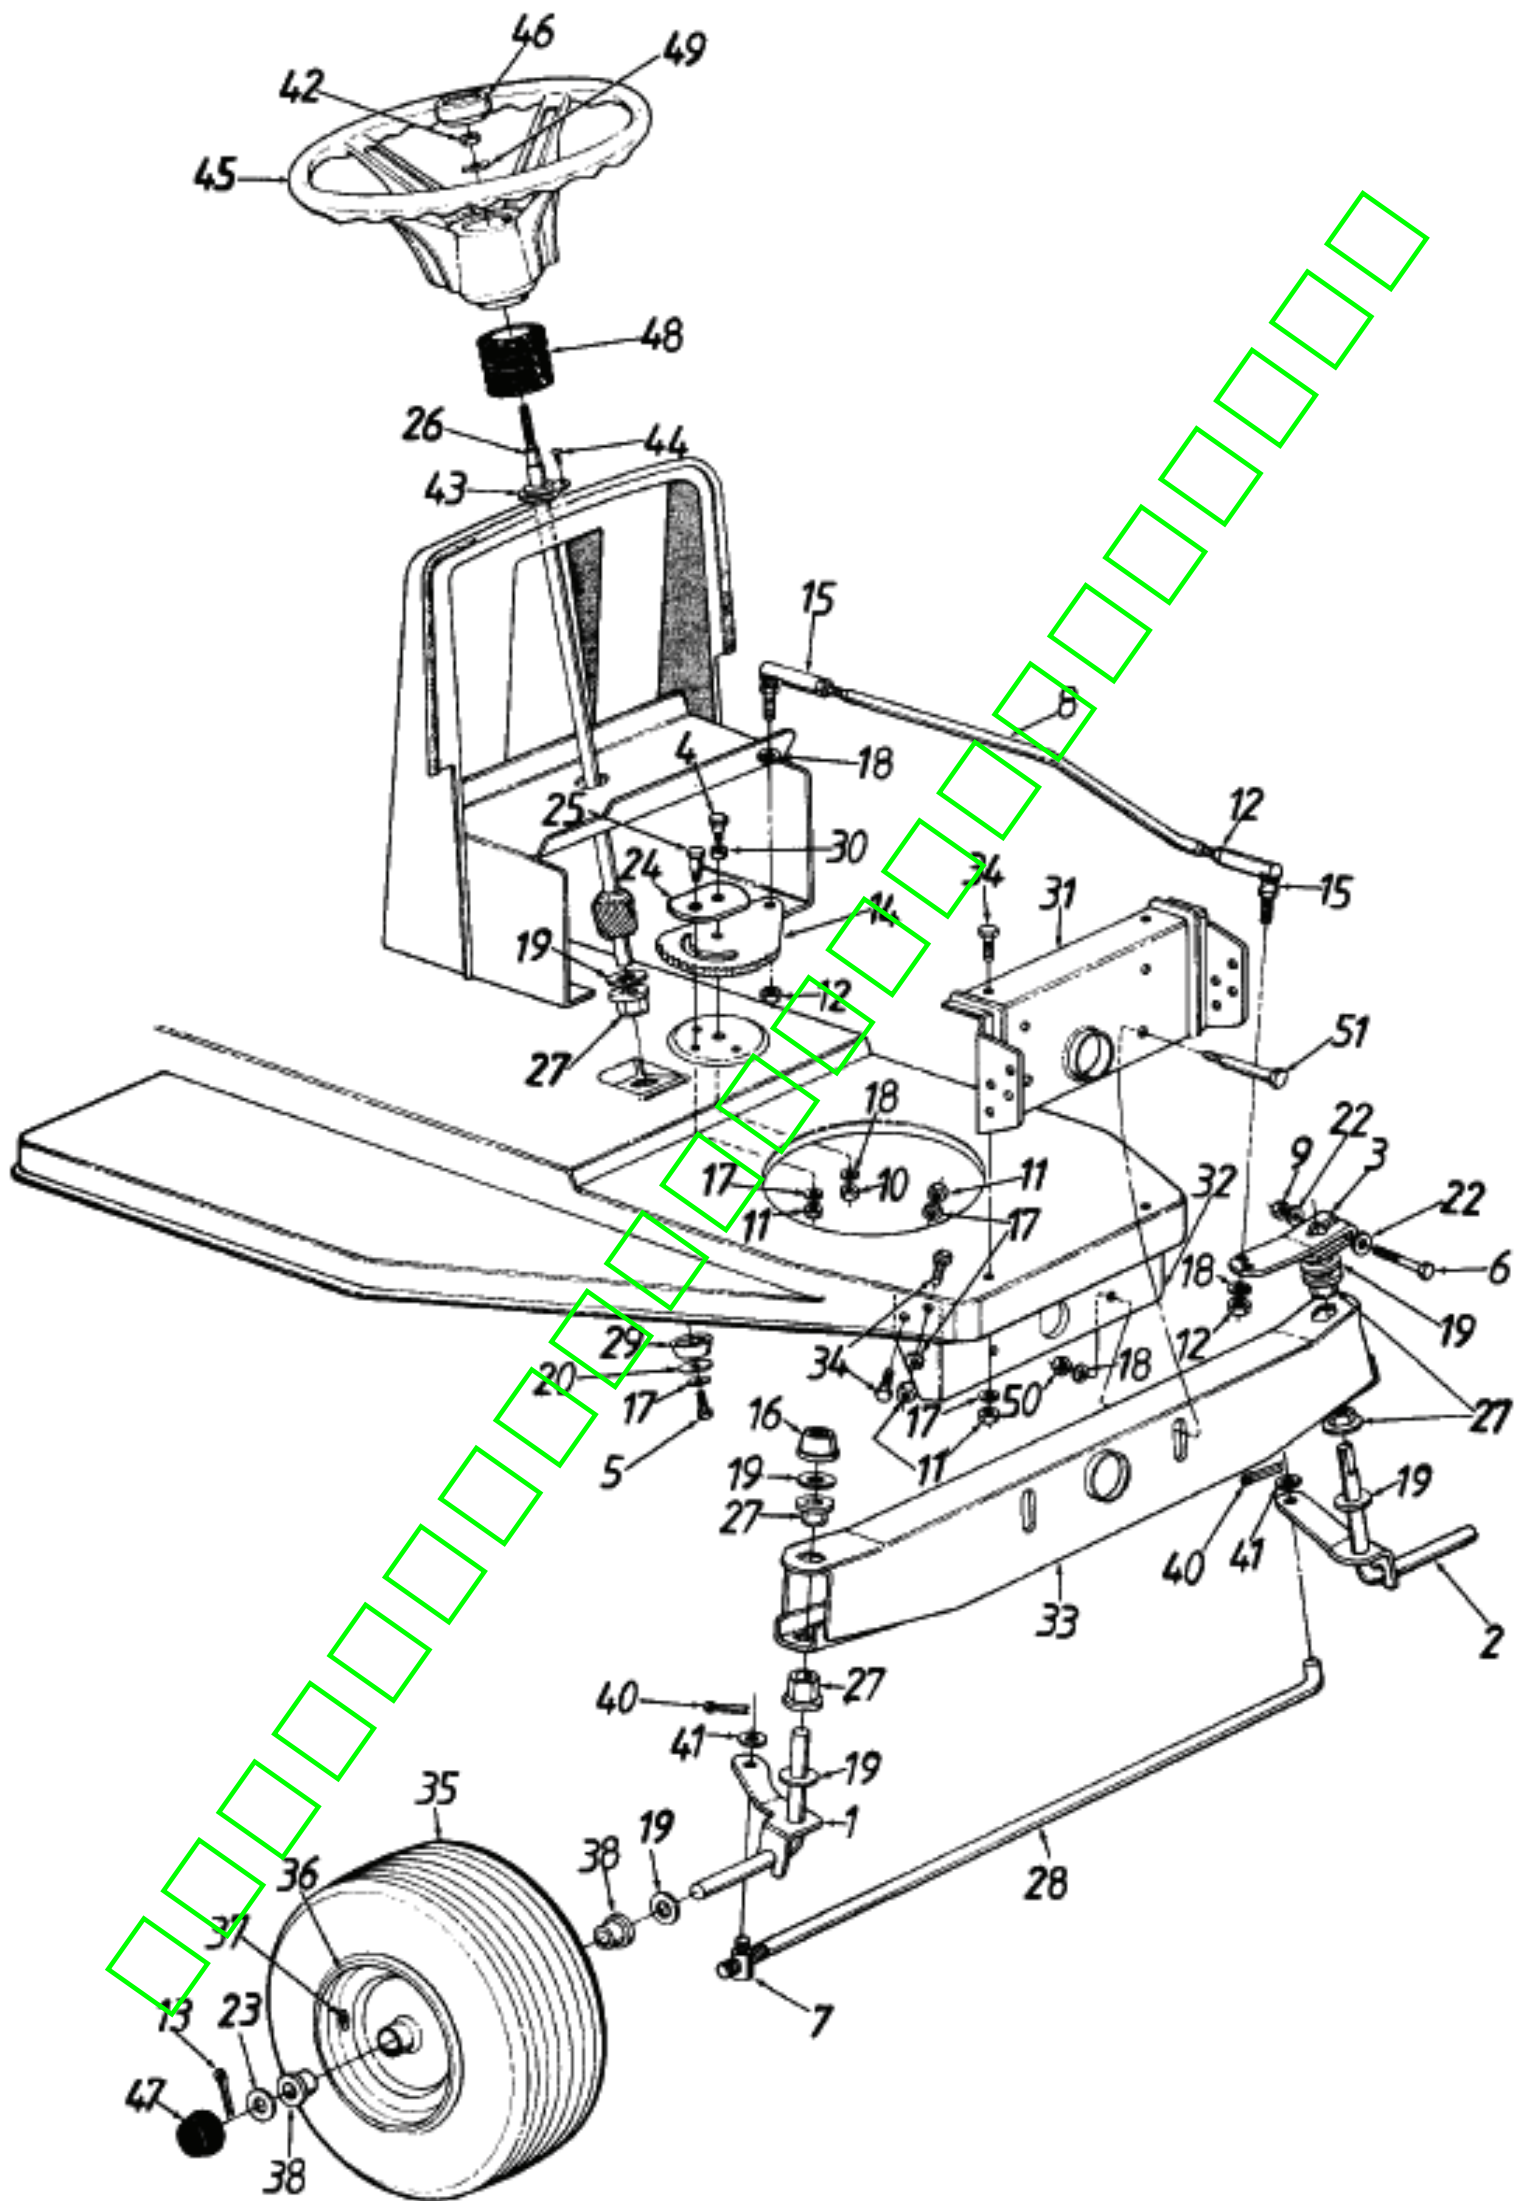

1	MTD 14650 Front Axle Ass'y.-R.H.
2	MTD 16479 Front Axle Ass'y.-L. H .
3	MTD 16481 Steering Arm
4	MTD 710-0152 Hex Bolt 3/8-24 x 1" Lg.
5	MTD 710-0538 Hex Bolt 5/16-18 x .62"
6	MTD 710-0772 Hex Bolt 5/16-24 x 2" Lg.
7	MTD 711-0198 Ferrule
8	MTD 711-0809 Steering Drag Link
9	MTD 712-0237 Hex L-Nut 5/16-24 Thd.
10	MTD 712-0241 Hex Nut 3/8-24 Thd.
11	MTD 712-0267 Hex Nut 5/16-18 Thd.
12	MTD 712-0711 Hex Jam Nut, 3/8-24
13	MTD 714-0470 Cotter Pin 1/8 Dia.
14	MTD 717-0622 Steering Gear Segment
15	MTD 723-3018 Drag Link Ball Joint 3/8-24 Thd.
16	MTD 726-0214 Push Cap
17	MTD 736-0119 L-Wash. 5/16" I.D.
18	MTD 736-0169 L-Wash. 3/8" I.D.
19	MTD 736-0187 Fl-Wash. .64" I.D. x 1.24"
20	MTD 736-0343 Fl-Wash. .340" I.D. x 1.25"
22	MTD 736-0271 Spr. Wash. .32 I.D. x .62
23	MTD 736-0285 Fl-Wash. .635 I.D. x 1.585
24	MTD 17198 Retainer Plate
25	MTD 738-0141 Shld. Bolt .437 Dia. x .350
26	MTD 738-0730 Steering Shaft
27	MTD 741-0225 Hex Flange Brg. .634 Dia.
28	MTD 747-0558 Tie Rod 18.37 Lg.
29	MTD 750-0532 Spacer .985 I.D.
30	MTD 750-0535 Spacer .380 I.D.
31	MTD 16657 Front Pivot Bar Support Brkt.
32	MTD 16658 Rear Pivot Bar Support Brkt.
33	MTD 17127 Pivot Bar Ass'y.
34	MTD 710-0118 Hex Bolt 5/16-18 x .75" Lg.
35	MTD 734-1422 Front Wheel Ass'y. Comp. 13 x 6
	MTD 734-1421 Tire Only
36	MTD 734-0997 Rim Ass'y. Only
37	MTD 734-0255 Air Valve
38	MTD 741-0487 Flange Bearing .632 I.D.
40	MTD 714-0111 Cotter Pin 3/32" Dia.
41	MTD 736-0185 Fl-Wash. .406" I.D. x .75"
42	MTD 712-0237 Hex L-Nut 5/16-24 Thd.
43	MTD 741-0501 Steering Column Brg.
44	MTD 710-0837 Cr-Sunk Scr. #10 x 5/8" Lg.
45	MTD 731-0805 Steering Wheel
46	MTD 731-0220 Steering Wheel Cap
47	MTD 731-0484 Hub Cap
48	MTD 731-0559 Bellow Steering Column
49	MTD 736-0242 Bell-Wash. .345 I.D. x .88
50	MTD 712-0798 Hex Nut 3/8-16 Thd.
51	MTD 738-0728 Shld. Bolt 1/2" Dia. x 2.32"