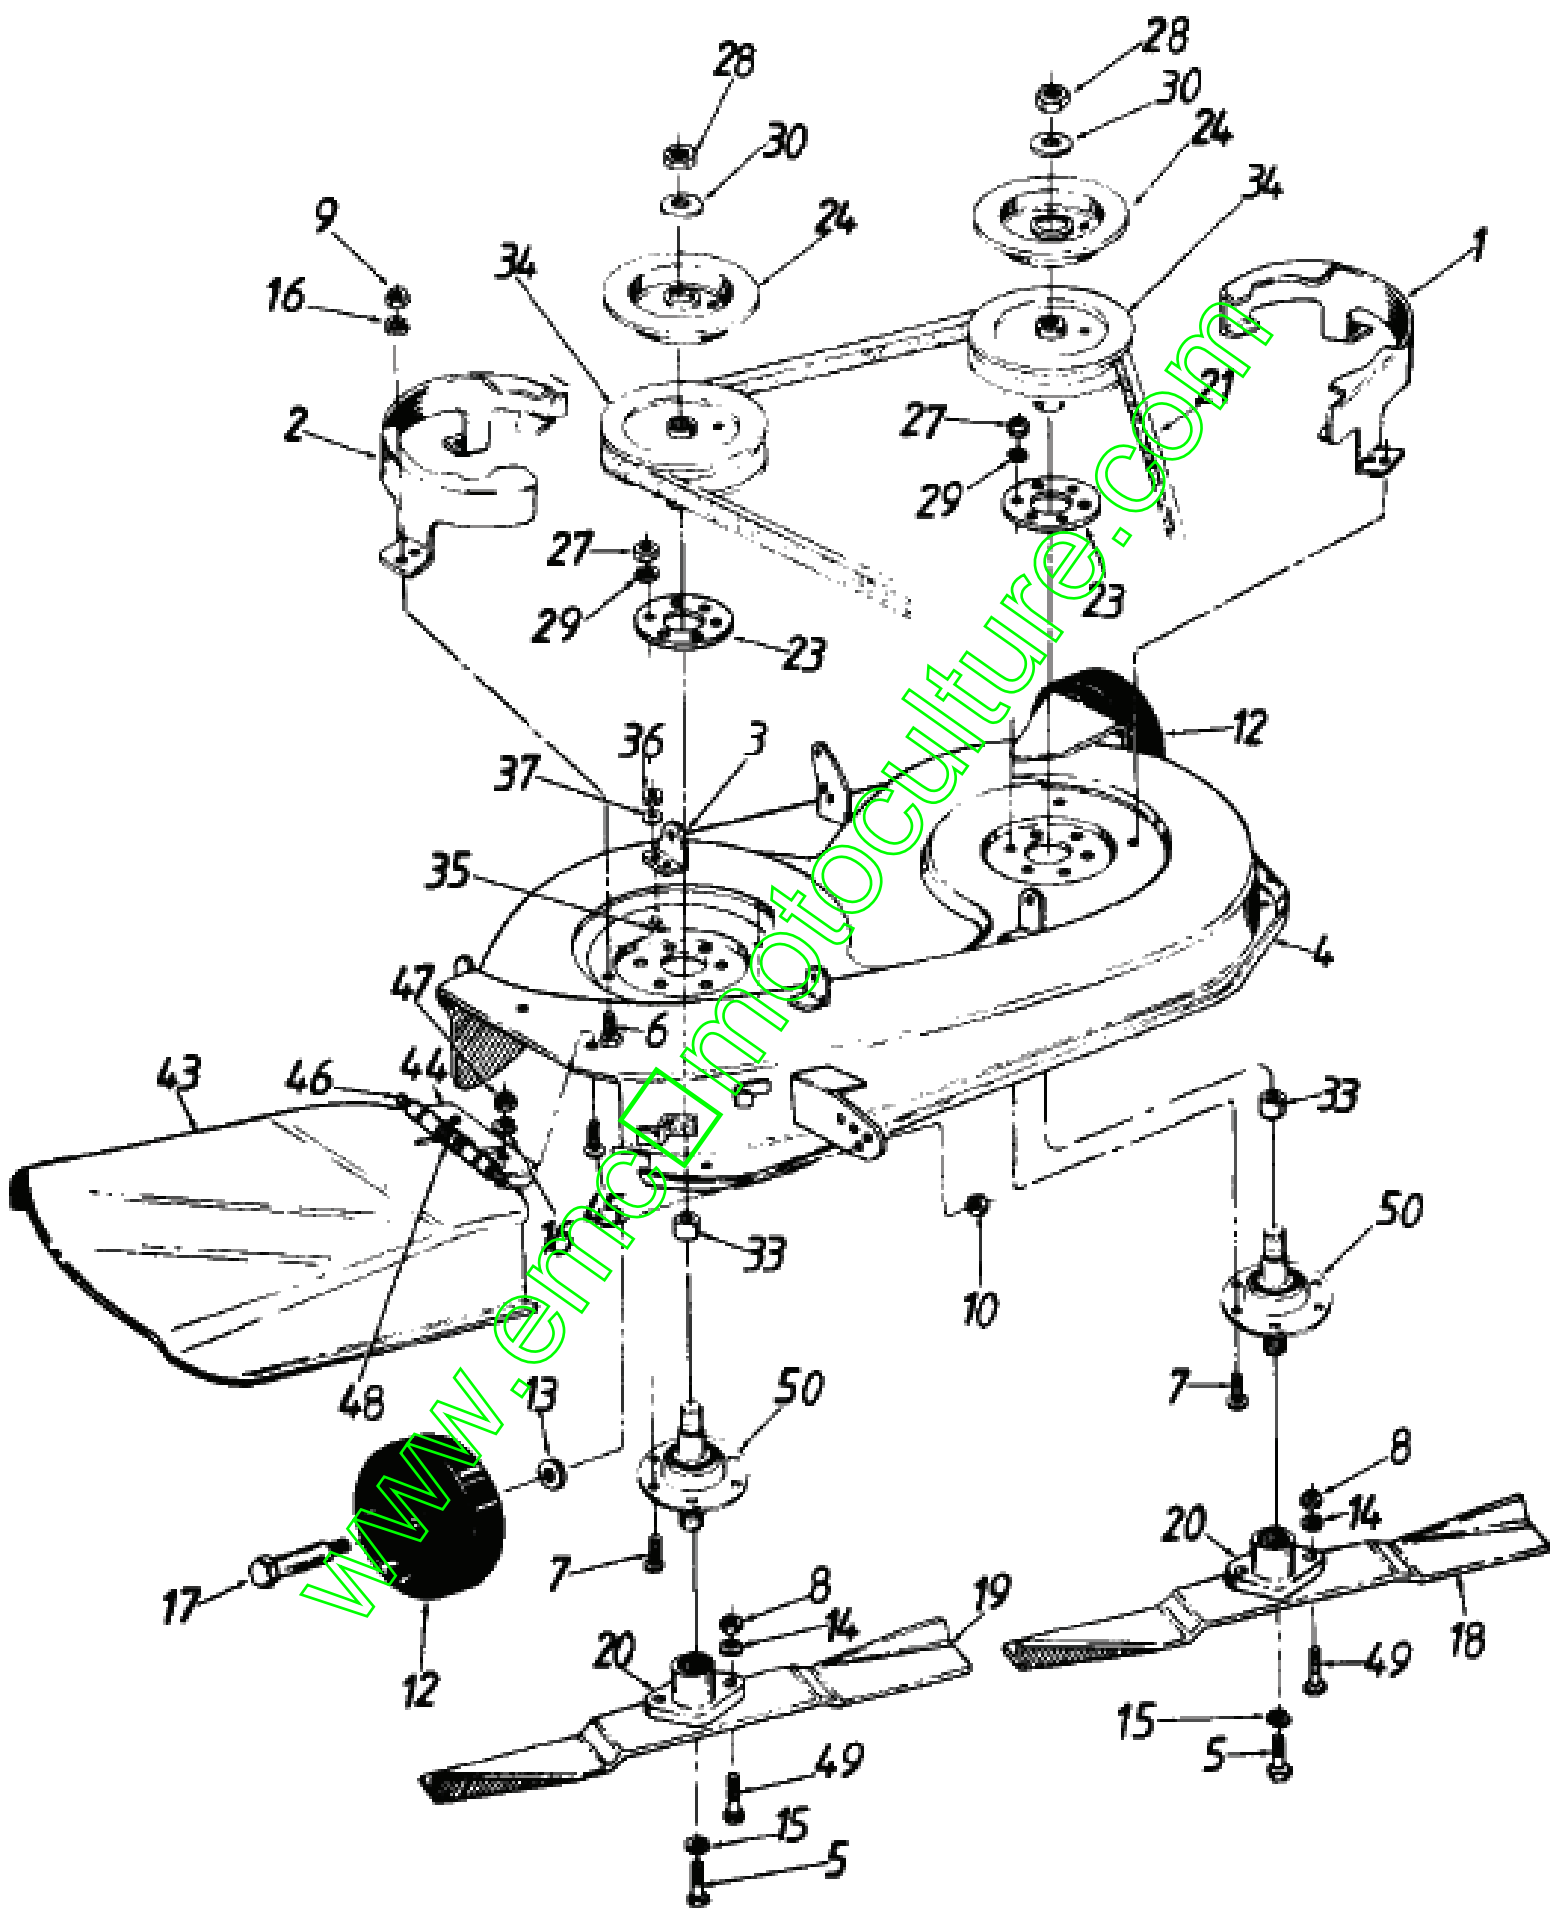

1	MTD 16607 Belt Guard Deck-L.H.
2	MTD 16608 Belt Guard Deck-R.H.
3	MTD 16666 Rear Deck Brkt.-R.H.
4	MTD 17101 32" Deck Ass'y.
	MTD 17134 32" Deck Ass'y. Comp. ((Service Only))
5	MTD 710-0152 Hex Bolt 3/8-24 x 1.0" Lg.
6	MTD 710-0195 Hex Bolt 1/4-28 x .62" Lg.
7	MTD 710-1012 Rib Neck Bolt
8	MTD 712-0123 Hex Nut 5/16-24 Thd.
9	MTD 712-0138 Hex Nut 1/4-28 Thd.
10	MTD 712-0181 Hex L-Nut 3/8-16 Thd.
12	MTD 734-0973 Deck Wheel
13	MTD 736-0105 Bell-Wash. .380" I.D. x .88
14	MTD 736-0119 L-Wash. 5/16" I.D.
15	MTD 736-0217 L-Wash. 3/8" I.D. H.D.
16	MTD 736-0270 Bell-Wash. .265" I.D. x .75
17	MTD 738-0373 Shld. Bolt .498" Dia. x 1.53 Lg.
18	MTD 742-0477 L.H High-Lift Blade
19	MTD 742-0480 R.H. High-Lift Blade
20	MTD 748-0300 Blade Adapter
21	MTD 754-0355 V-Belt
23	MTD 09164 Reinforcement Plate
24	MTD 09322 Brake Disc
27	MTD 712-0123 Hex Nut 5/16-24 Thd.
28	MTD 712-0318 Hex Jam Nut 5/8-18 Thd.
29	MTD 736-0119 L-Wash. 5/16" I.D.
30	MTD 736-0158 L-Wash. 5/8" I.D.
33	MTD 750-0456 Spacer
34	MTD 756-0486 5" Dia. Pulley
35	MTD 710-0258 Hex Scr. 1/4-20 x .62" Lg.
36	MTD 712-0287 Hex Nut 1/4-20 Thd.
37	MTD 736-0329 L-Wash. 1/4" I.D.
43	MTD 17136 Chute Ass'y.
44	MTD 17137 Chute Bracket
45	MTD 710-0255 Truss-Mach. Scr. 1/4-20 x .75" Lg.
46	MTD 711-0808 Hinge Pin
47	MTD 712-0298 Hex Jam Nut 1/4-20 Thd.
48	MTD 732-0542 Torsion Spring 1.14" Lg.
49	MTD 710-0888 Hex Bolt 5/16-24 x 1.0" Lg. ((Special))
50	MTD 717-0900 Blade Spindle Complete

www.emsmotoculture.com