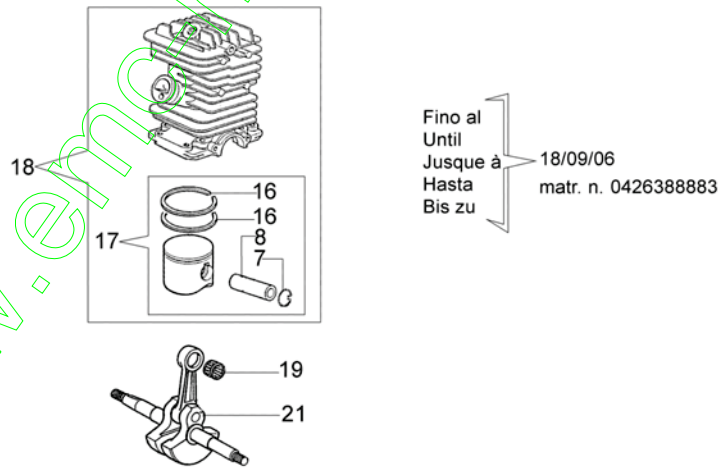

140 Tronçonneuse - Moteur

140 Tronçonneuse - Moteur

Réf.N°	Q.té	Code de l'article	Description	Validité depuis	Validité jusqu'à	Notes	Bulletin
1	1	3055114	Bougie				
2	2	50050032	Vis				
3	4	3801047	Vis				
4	2	3960073R	Vis				
5	1	3050022R	Joint				
6	2	50110043R	Entretoise				BT4-085-02/07
7	2	004900061R	Bague				
8	1	50050222	Axe piston				
9	1	094600103	Bande				
10	1	50110045R	Vilebrequin				BT4-085-02/07
11	2	50060076	Joint				
12	1	50050010R	Collecteur				
13	2	3933100R	Ecrou				
14	2	094000006R	Roulement				
15	1	50050027A	Pot				
16	1	004000015R	Segment				
17	1	50060027A	Piston complet Ø40				
18	1	50060028B	Cylindre				
19	1	3037013	Roulement				
20	1	3050024R	Bague				
21	1	50050001	Vilebrequin				
22	1	50050016R	Couvercle				
23	1	50110044R	Roulement				BT4-085-02/07
24	1	50110047R	Axe piston				BT4-085-02/07
25	1	50120034	Piston complet				BT4-085-02/07
26	1	50060103	Cylindre compl. Ø40				BT4-085-02/07

140 Tronçonneuse - Groupe de démarrage

140 Tronçonneuse - Groupe de démarrage

Réf.N°	Q.té	Code de l'article	Description	Validité depuis	Validité jusqu'à	Notes	Bulletin
1	1	097000064AR	Poignee				
2	1	50070123R	Cordelette				
3	1	50060029	Serie etiquettes				
4	1	50050073R	Ressort				
5	1	50050017AR	Poulie				
6	1	094500034R	Rondelle				
7	1	50050240R	Volant				
8	1	3960057R	Vis				
9	1	50060110	Demarrage complet				
10	1	3960082BR	Vis				
11	1	006000315R	Rondelle				
12	1	3916004	Rondelle				
13	1	50050081	Cable				
14	1	50060086	Flasque				
15	1	50050261	Ecrou				BT4-083-01/07
16	1	3833080	Rondelle				
17	1	005000361	Rondelle				
20	1	50050013AR	Bobine				
21	1	50050127	Ressort				
22	1	3960075	Vis				
23	1	005000347A	Passe-cable				
24	1	50050126	Capot de bougie				
25	1	50072029	Kit cliquet				
26	1	50050124	Entretoise				
27	1	50050148	Bride				
28	1	50060112	Carter				