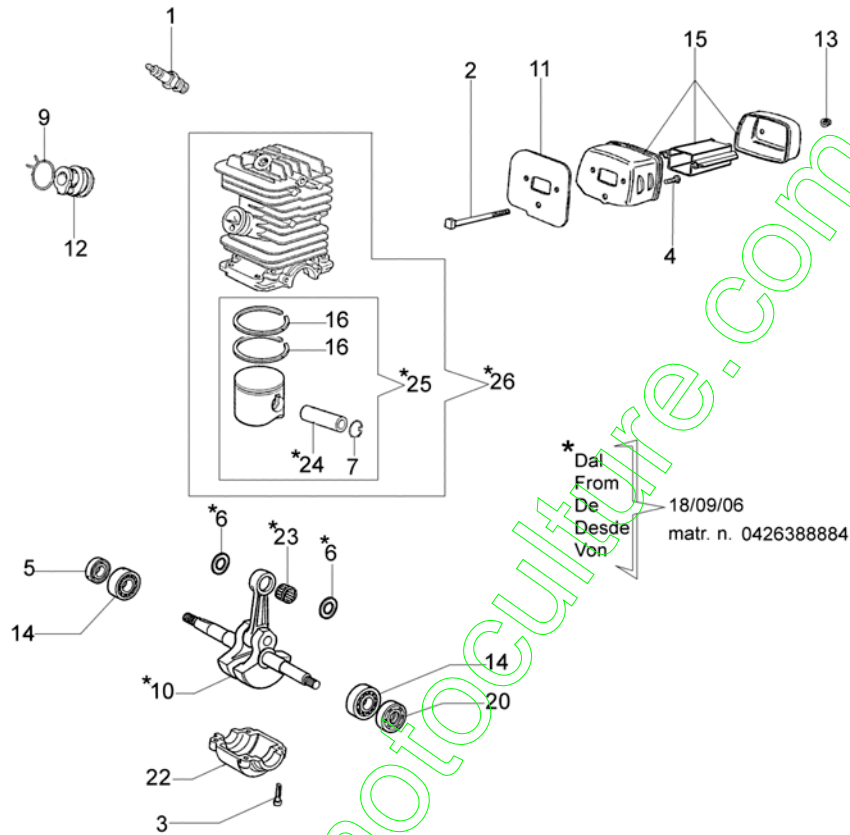

140 Tronçonneuse - Moteur

140 Tronçonneuse - Moteur

Réf.N°	Q.té	Code de l'article	Description	Validité depuis	Validité jusqu'à	Notes	Bulletin
1	1	3055114	Bougie				
2	2	50050032	Vis				
3	4	3801047	Vis				
4	2	3960073R	Vis				
5	1	3050022R	Joint				
6	2	50110043R	Entretoise				BT4-085-02/07
7	2	004900061R	Bague				
8	1	50050222	Axe piston				
9	1	094600103	Bande				
10	1	50110045R	Vilebrequin				BT4-085-02/07
11	2	50060076	Joint				
12	1	50050010R	Collecteur				
13	2	3933100R	Ecrou				
14	2	094000006R	Roulement				
15	1	50050027A	Pot				
16	1	004000015R	Segment				
17	1	50060027A	Piston complet Ø40				
18	1	50060028B	Cylindre				
19	1	3037013	Roulement				
20	1	3050024R	Bague				
21	1	50050001	Vilebrequin				
22	1	50050016R	Couvercle				
23	1	50110044R	Roulement				BT4-085-02/07
24	1	50110047R	Axe piston				BT4-085-02/07
25	1	50120034	Piston complet				BT4-085-02/07
26	1	50060103	Cylindre compl. Ø40				BT4-085-02/07

140 Tronçonneuse - Groupe de démarrage

140 Tronçonneuse - Groupe de démarrage

Réf.N°	Q.té	Code de l'article	Description	Validité depuis	Validité jusqu'à	Notes	Bulletin
1	1	097000064AR	Poignee				
2	1	50070123R	Cordelette				
3	1	50060029	Serie etiquettes				
4	1	50050073R	Ressort				
5	1	50050017AR	Poulie				
6	1	094500034R	Rondelle				
7	1	50050240R	Volant				
8	1	3960057R	Vis				
9	1	50060110	Demarrage complet				
10	1	3960082BR	Vis				
11	1	006000315R	Rondelle				
12	1	3916004	Rondelle				
13	1	50050081	Cable				
14	1	50060086	Flasque				
15	1	50050261	Ecrou				BT4-083-01/07
16	1	3833080	Rondelle				
17	1	005000361	Rondelle				
20	1	50050013AR	Bobine				
21	1	50050127	Ressort				
22	1	3960075	Vis				
23	1	005000347A	Passe-cable				
24	1	50050126	Capot de bougie				
25	1	50072029	Kit cliquet				
26	1	50050124	Entretoise				
27	1	50050148	Bride				
28	1	50060112	Carter				