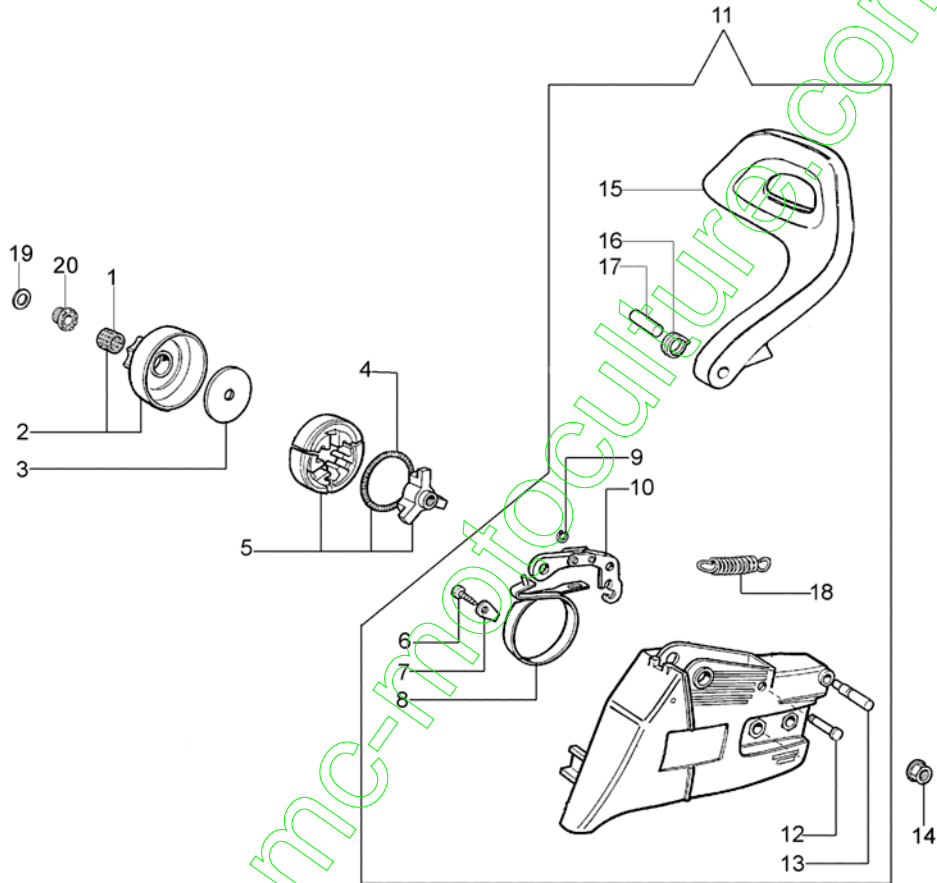

140 Tronçonneuse - Groupe embrayage

140 Tronçonneuse - Groupe embrayage

Réf.N°	Q.té	Code de l'article	Description	Validité depuis	Validité jusqu'à	Notes	Bulletin
1	1	50030372	Roulement				
2	1	50050136A	Kit pignon 3/8				
3	1	004000352	Rondelle				
4	1	094500029	Ressort				
5	1	094000129AR	Embrayage				
6	1	3960070AR	Vis				
7	1	50050125R	Bride				
8	1	50050039R	Bande de frein				
9	1	3026003	Bague				
10	1	097000146	Levier				
11	1	50052014AR	Carter chaine com				
12	1	097000106	Goupille				
13	1	50050064R	Pivot				
14	2	50010148R	Ecrou				
15	1	50050040	Protection				
16	1	50010088AR	Ressort				
17	1	50050066	Goupille				
18	1	095000219R	Ressort				
19	1	004400285	Rondelle				
20	1	50050025	Vis s.f. 3/8				

www.emc-motoculture.com