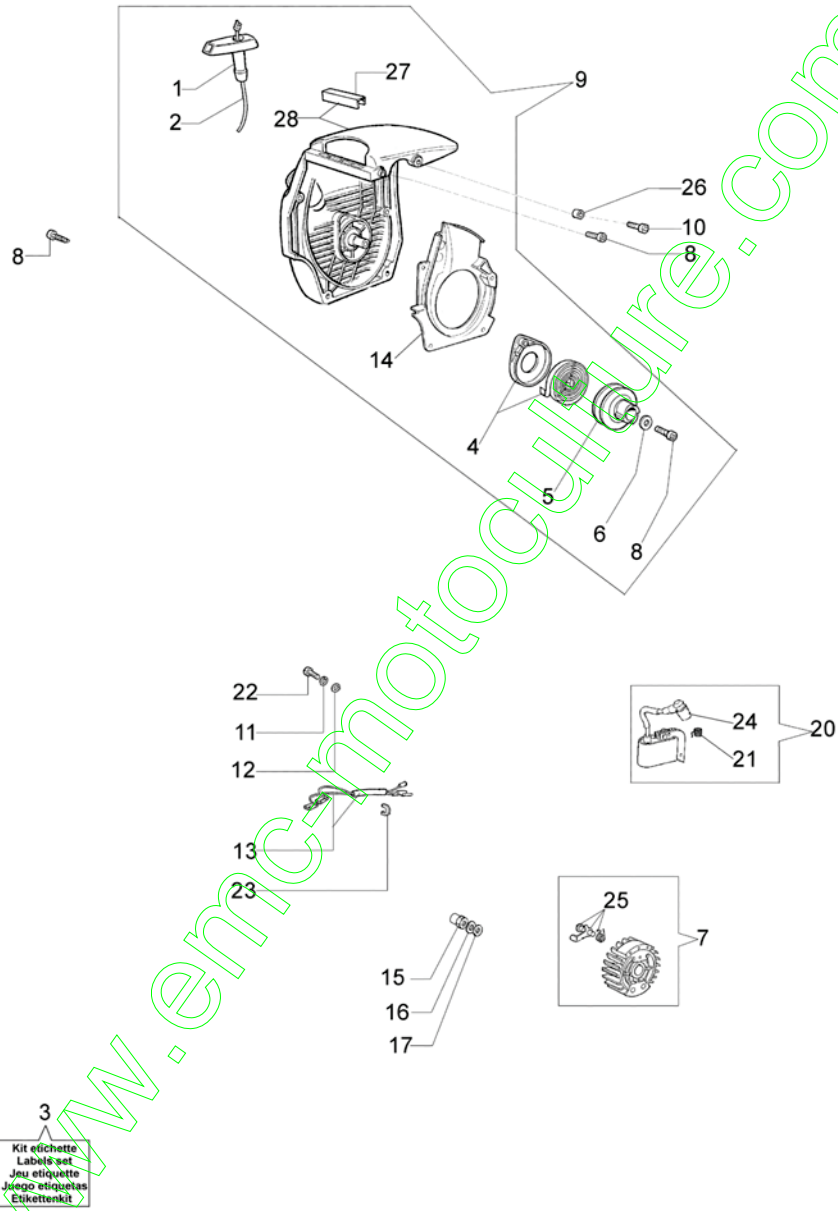

140 Tronçonneuse - Moteur

140 Tronçonneuse - Moteur

Réf.N°	Q.té	Code de l'article	Description	Validité depuis	Validité jusqu'à	Notes	Bulletin
1	1	3055114	Bougie				
2	2	50050032	Vis				
3	4	3801047	Vis				
4	2	3960073R	Vis				
5	1	3050022R	Joint				
6	2	50110043R	Entretoise				BT4-085-02/07
7	2	004900061R	Bague				
8	1	50050222	Axe piston				
9	1	094600103	Bande				
10	1	50110045R	Vilebrequin				BT4-085-02/07
11	2	50060076	Joint				
12	1	50050010R	Collecteur				
13	2	3933100R	Ecrou				
14	2	094000006R	Roulement				
15	1	50050027A	Pot				
16	1	004000015R	Segment				
17	1	50060027A	Piston complet Ø40				
18	1	50060028B	Cylindre				
19	1	3037013	Roulement				
20	1	3050024R	Bague				
21	1	50050001	Vilebrequin				
22	1	50050016R	Couvercle				
23	1	50110044R	Roulement				BT4-085-02/07
24	1	50110047R	Axe piston				BT4-085-02/07
25	1	50120034	Piston complet				BT4-085-02/07
26	1	50060103	Cylindre compl. Ø40				BT4-085-02/07

140 Tronçonneuse - Groupe de démarrage

140 Tronçonneuse - Groupe de démarrage

Réf.N°	Q.té	Code de l'article	Description	Validité depuis	Validité jusqu'à	Notes	Bulletin
1	1	097000064AR	Poignee				
2	1	50070123R	Cordelette				
3	1	50060029	Serie etiquettes				
4	1	50050073R	Ressort				
5	1	50050017AR	Poulie				
6	1	094500034R	Rondelle				
7	1	50050240R	Volant				
8	1	3960057R	Vis				
9	1	50060110	Demarrage complet				
10	1	3960082BR	Vis				
11	1	006000315R	Rondelle				
12	1	3916004	Rondelle				
13	1	50050081	Cable				
14	1	50060086	Flasque				
15	1	50050261	Ecrou				BT4-083-01/07
16	1	3833080	Rondelle				
17	1	005000361	Rondelle				
20	1	50050013AR	Bobine				
21	1	50050127	Ressort				
22	1	3960075	Vis				
23	1	005000347A	Passe-cable				
24	1	50050126	Capot de bougie				
25	1	50072029	Kit cliquet				
26	1	50050124	Entretoise				
27	1	50050148	Bride				
28	1	50060112	Carter				