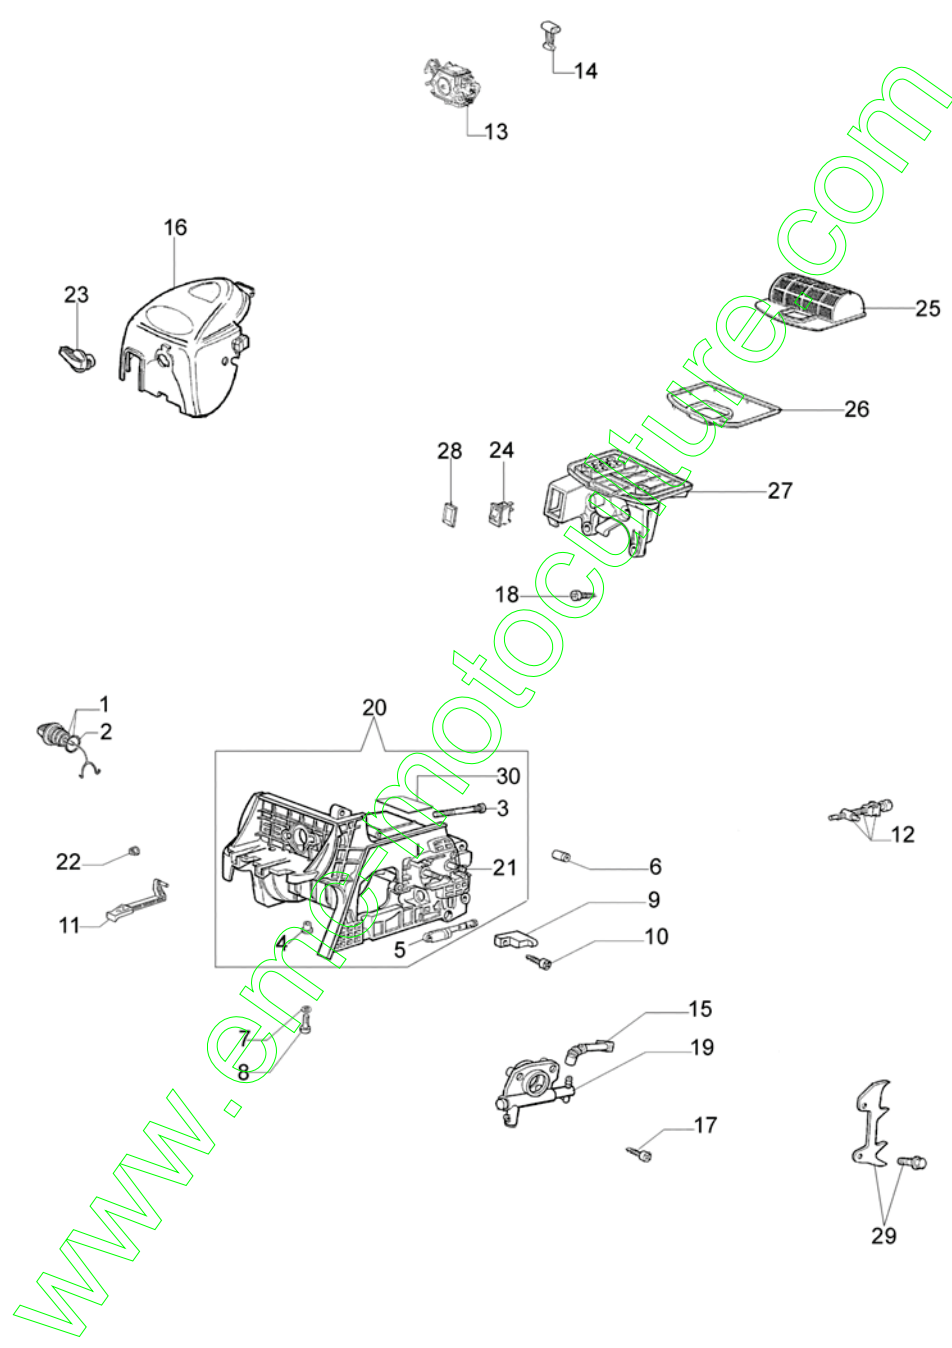

140 Tronçonneuse - Soubassement et filtre air

140 Tronçonneuse - Soubassement et filtre air

Réf.N°	Q.té	Code de l'article	Description	Validité depuis	Validité jusqu'à	Notes	Bulletin
1	1	50052005R	Bouchon				
2	1	3049025	O-ring				
3	2	094600262A	Entretoise				
4	4	50050067	Entretoise				
5	1	50052006A	Filtre huile				
6	1	097000229R	Soupape				
7	4	3833073R	Rondelle				
8	4	3860096	Vis				
9	1	094600369R	Protection				
10	1	094600041AR	Vis				
11	1	50050269B	Levier de demarrage				
12	1	50050133	Kit vis tension				
13	1	50050260	Carburateur WT-562				
14	1	50050121	Guide vis				
15	1	50050049R	Tuyau				
16	1	50050084R	Couvercle				
17	3	3960074	Vis				
18	2	3960057R	Vis				
19	1	50050020R	Pompe huile				
20	1	50060092R	Carter moteur				
21	2	50050052R	Goujon				
22	1	3933100R	Ecrou				
23	1	50050034	Pommeau				
24	1	2317021R	Interrupteur				
25	1	50050036AR	Filtre de aire				BT1-017-07/07
25	1	50050331R	Filtre aire optional				BT1-017-07/07
26	1	50050056BR	Joint				
27	1	50050035C	Support				
28	1	2317013	Protection				
29	1	50062023	Griffe				
30	1	50050122	Protection