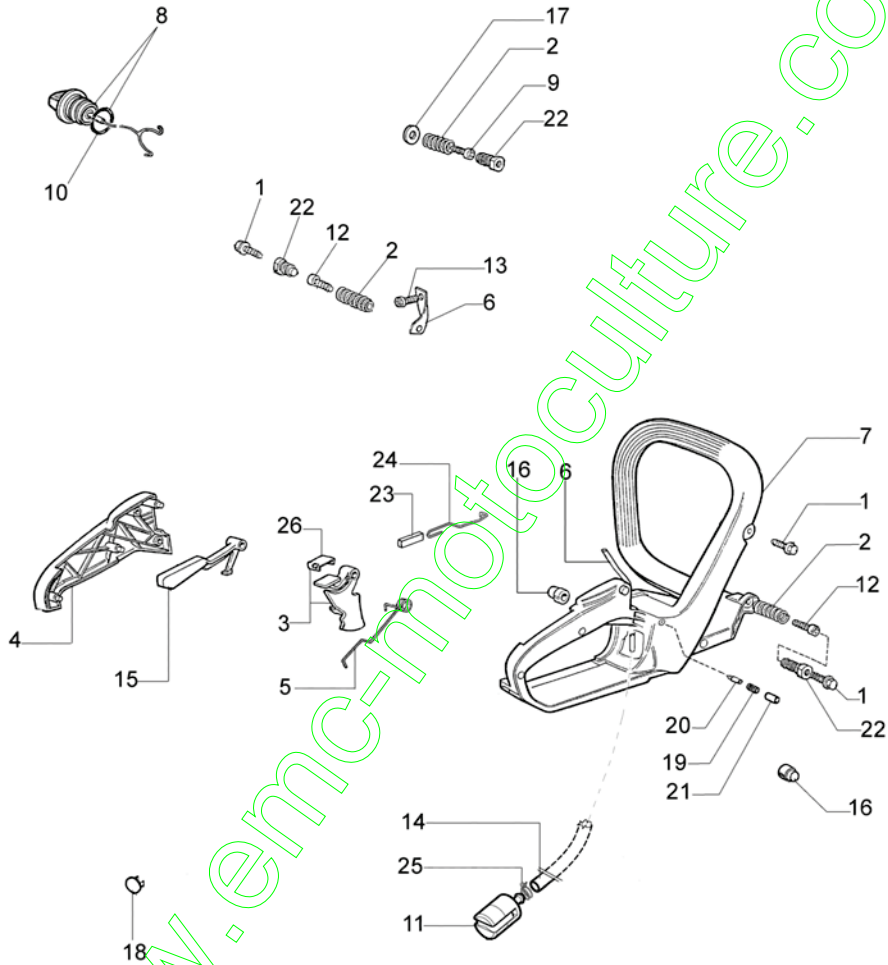

140 Tronçonneuse - Groupe embrayage

140 Tronçonneuse - Groupe embrayage

Réf.N°	Q.té	Code de l'article	Description	Validité depuis	Validité jusqu'à	Notes	Bulletin
1	1	50030372	Roulement				
2	1	50050136A	Kit pignon 3/8				
3	1	004000352	Rondelle				
4	1	094500029	Ressort				
5	1	094000129AR	Embrayage				
6	1	3960070AR	Vis				
7	1	50050125R	Bride				
8	1	50050039R	Bande de frein				
9	1	3026003	Bague				
10	1	097000146	Levier				
11	1	50052014AR	Carter chaine com				
12	1	097000106	Goupille				
13	1	50050064R	Pivot				
14	2	50010148R	Ecrou				
15	1	50050040	Protection				
16	1	50010088AR	Ressort				
17	1	50050066	Goupille				
18	1	095000219R	Ressort				
19	1	004400285	Rondelle				
20	1	50050025	Vis s.f. 3/8				

www.emc-motoculture.com

140 Tronçonneuse - Poignée

140 Tronçonneuse - Poignée

Réf.N°	Q.té	Code de l'article	Description	Validité depuis	Validité jusqu'à	Notes	Bulletin
1	3	097000061AR	Vis				
2	3	50050047AR	Ressort				
3	1	50052045	Kit accel.				
4	1	50050214A	Couvercle				
5	1	097000028R	Ressort				
6	1	50050123R	Bande				
7	1	50120029R	Reservoir				
8	2	50052005R	Bouchon				
9	2	3960073R	Vis				
10	2	3049025	O-ring				
11	1	094600450R	Filtre mix				
12	4	094600041AR	Vis				
13	1	3960057R	Vis				
14	1	50050070A	Tuyau				
15	1	50050096AR	Levier				
16	2	50010061R	Amortisseur				
17	1	3918010R	Rondelle				
18	1	50050072	Bouchon				
19	1	094500575R	Ressort				
20	1	094500577A	Soupape				
21	1	50050071	Soupape				
22	3	50050182R	Support				
23	1	50070197A	Pommeau				
24	1	50050044A	Levier accélérateur				
25	2	3059017	Bande				
26	1	50050119	Bride				