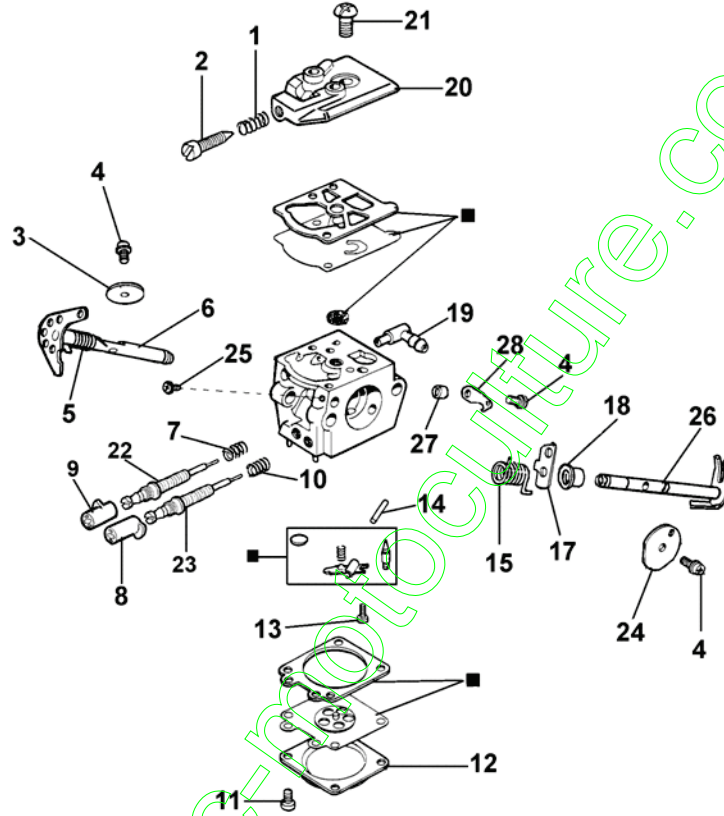

140 Tronçonneuse - Carburateur WT-562

Walbro WT-562

16 ■ KIT RIPARAZIONE
REPAIR KIT

www.emc-structure.com

140 Tronçonneuse - Carburateur WT-562

Réf.N°	Q.té	Code de l'article	Description	Validité depuis	Validité jusqu'à	Notes	Bulletin
1	1	094600148	Ressort				
2	1	074000240	Vis de réglage				
3	1	095000141	Papillon				
4	4	003300209	Vis				
5	1	094600208	Ressort				
6	1	50050112	Arbre				
7	1	035000165	Ressort				
8	1	2318694	Capot				
9	1	2318695	Capot				
10	1	093500115	Ressort				
11	4	035000162	Vis				
12	1	2318191	Couvercle				
13	1	003300202	Vis				
14	1	003300201	Axe				
15	1	50050115	Ressort				
16	1	2318671	Kit reparation				
17	1	50050111	Levier				
18	1	50050109	Bague				
19	1	003300036	Jeu de raccord				
20	1	50050107	Couvercle				
21	1	003300197	Vis				
22	1	2318942	Vis L				
23	1	2318943	Vis H				
24	1	094600140	Papillon				
25	1	50050117	Vis				
26	1	50050113	Axe				
27	1	50050110	Bague				
28	1	50050108	Levier accélérateur