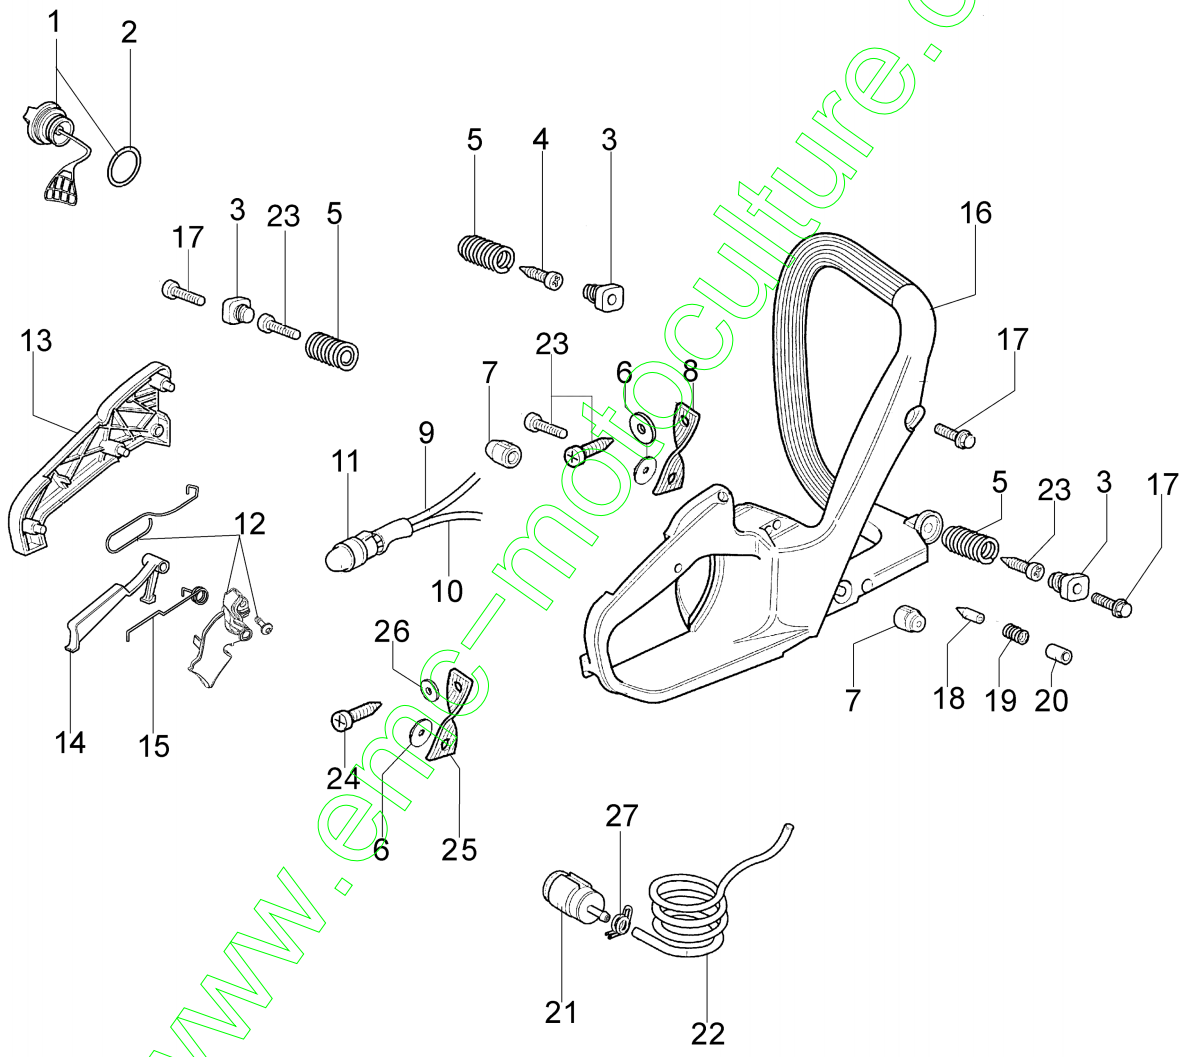

www.efco-motoculture.com

Réf.N°	Q.té	Code de l'article	Description	Validité depuis	Validité jusqu'à	Notes	Bulletin
1	1	50072009R	Bouchon				
2	1	099900090	Bague or				
3	3	50070049R	Support				
4	1	3960073R	Vis				
5	3	50070024R	Ressort				
6	3	3057005	Rondelle				
7	2	50010061R	Amortisseur				
8	1	50070182	Bande				
9	1	50060039	Tuyau				
10	1	61110034R	Tuyau				
11	1	2318817R	Air purge				
12	1	50070260	Kit accélérateur				BT4-103-05/10
13	1	50050214AR	Couvercle				
14	1	50050046AR	Levier				
15	1	097000028R	Ressort				
16	1	50070065BR	Groupe réservoir				
17	3	3960099R	Vis				
18	1	094500577AR	Soupape				
19	1	094500575R	Ressort				
20	1	50050071R	Soupape				
21	1	50010218R	Filtre mix				
22	1	50070064	Tuyau essence				
23	4	094600041AR	Vis				
24	1	3960057R	Vis				
25	1	50070181	Bande				
26	1	3916005R	Rondelle				
27	1	4098377R	Bande				

www.emc-motoculture.com