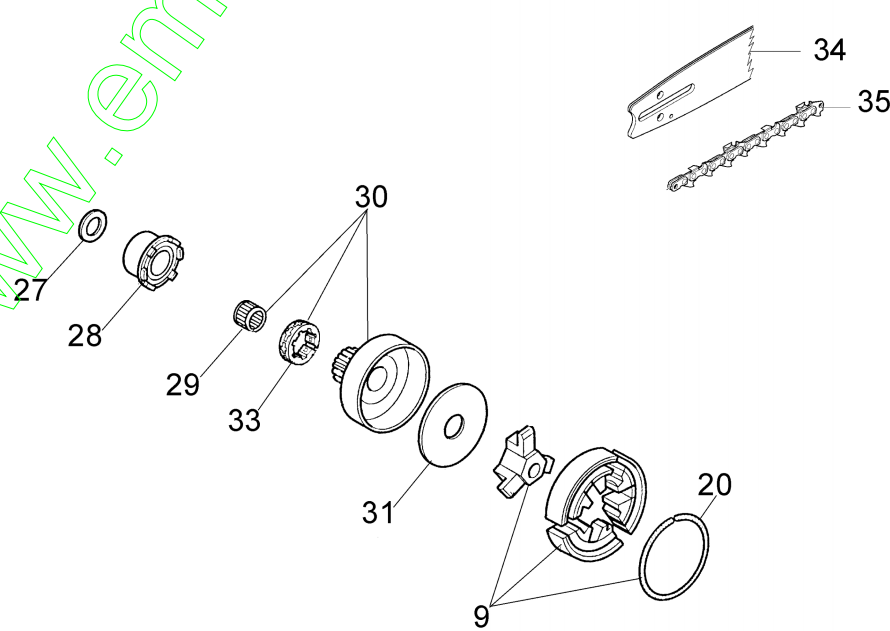

www.emc-motoculture.com

Réf.N°	Q.té	Code de l'article	Description	Validité depuis	Validité jusqu'à	Notes	Bulletin
1	1	50070077	Cable				
2	2	094000097	Vis				
3	2	006000315R	Rondelle				
4	2	3916004R	Rondelle				
5	1	094600097AR	Capot de bougie				
6	1	094600169A	Ressort				
7	2	50070148A	Entretoise				
8	1	2501001R	Bobine				
9	1	097000064AR	Poignée de démarrage				
10	1	50070123R	Cordelette				
11	4	3960092AR	Vis				
12	1	50050073R	Ressort				
13	1	50070050A	Poulie de démarrage				
14	1	094500034R	Rondelle				
15	1	094600041AR	Vis				
16	1	50072011BR	Demarrage complet				
17	2	004000142	Ecrou				
18	2	3833080	Rondelle				
19	2	005000361	Rondelle				
20	1	50072029	Flasque				
21	1	50260015R	Volant				

www.emc-motoculture.com

www.emc-motoculture.com

Réf.N°	Q.té	Code de l'article	Description	Validité depuis	Validité jusqu'à	Notes	Bulletin
1	1	50070095	Schutz				
2	1	095000219AR	Ressort				
3	1	50010243	Pivot				
4	1	50010088AR	Ressort				
5	1	3960045	Vis				
6	1	50070124AR	Bride				
7	1	3026003	Bague				
8	1	097000146	Levier				
9	1	094500297R	Embrayage				
10	1	3960073R	Vis				
11	1	50050125R	Bride				
12	1	50050039R	Bande de frein				
13	1	006000300	Bague				
14	1	50070149	Schutz				
15	1	50070033	Griffe				
16	2	3960098R	Vis				
17	1	50010148R	Ecrou				
18	1	3960093	Vis				
19	1	50070081	Couvercle				
20	1	094500029	Ressort				
21	1	50070088	Rondelle				
22	1	3049007	Bague or				
23	1	50070080	Vis tension				
24	1	50070087AR	Ecrou				BT4-055-10/03
25	1	50072027A	Kit vis tension				BT4-055-10/03
26	1	50072015BR	Carter chaine				
27	1	50070069	Rondelle				
28	1	50070025R	Vis sans fin				
29	1	005000165R	Roulement				
30	1	50080023	Kit pignon .325				
31	1	375100012AR	Rondelle				
32	1	097000106R	Goupille				
33	1	094500046R	Bague				
34	1	094600332R	Guide 16" - 41 cm				
34	1	094600333R	Guide 18" - 46 cm				
35	1	30629530	Chaîne efco .325" x .058" (1,5mm)				
35	1	30629512	Chaîne efco .325" x .058" (1,5mm)				
36	1	50070110BR	Carter chaine				