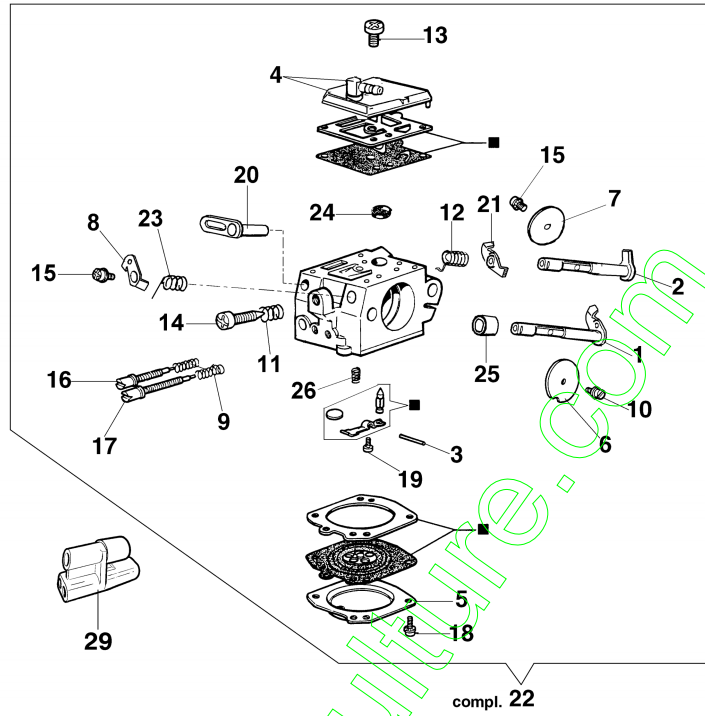

FINO A NOVEMBRE 2004
TILL NOVEMBER 2004
BIS NOVEMBER 2004
HASTA NOVIEMBRE 2004
JUSQU'A NOVEMBRE 2004

DA NOVEMBRE 2004
FROM NOVEMBER 2004
AB NOVEMBER 2004
DESDE NOVIEMBRE 2004
DEPUIS NOVEMBRE 2004

■ 89 KIT RIPARAZIONE
REPAIR KIT