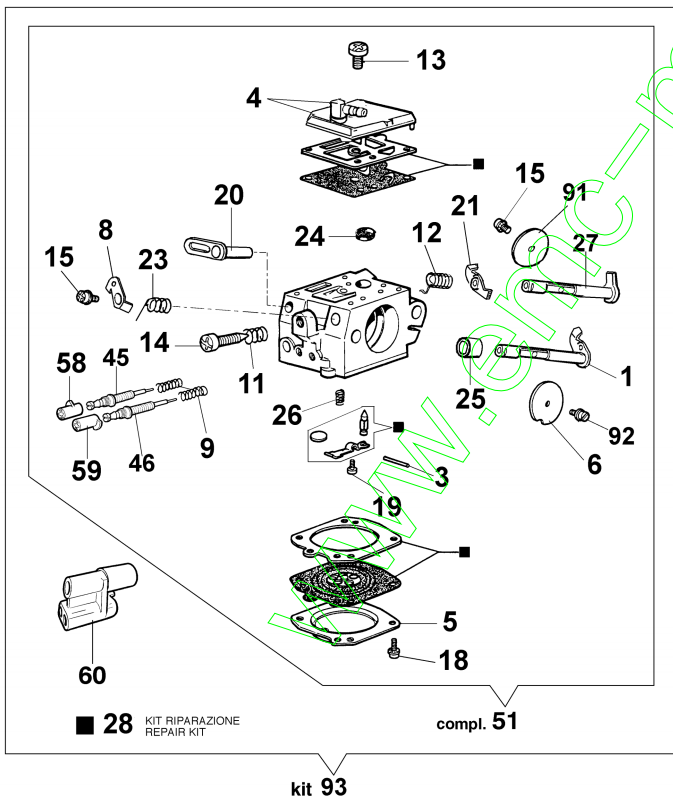

FINO A NOVEMBRE 2004
TILL NOVEMBER 2004
BIS NOVEMBER 2004
HASTA NOVIEMBRE 2004
JUSQU'A NOVEMBRE 2004

DA NOVEMBRE 2004
FROM NOVEMBER 2004
AB NOVEMBER 2004
DESDE NOVIEMBRE 2004
DEPUIS NOVEMBRE 2004

■ 89 KIT RIPARAZIONE
REPAIR KIT