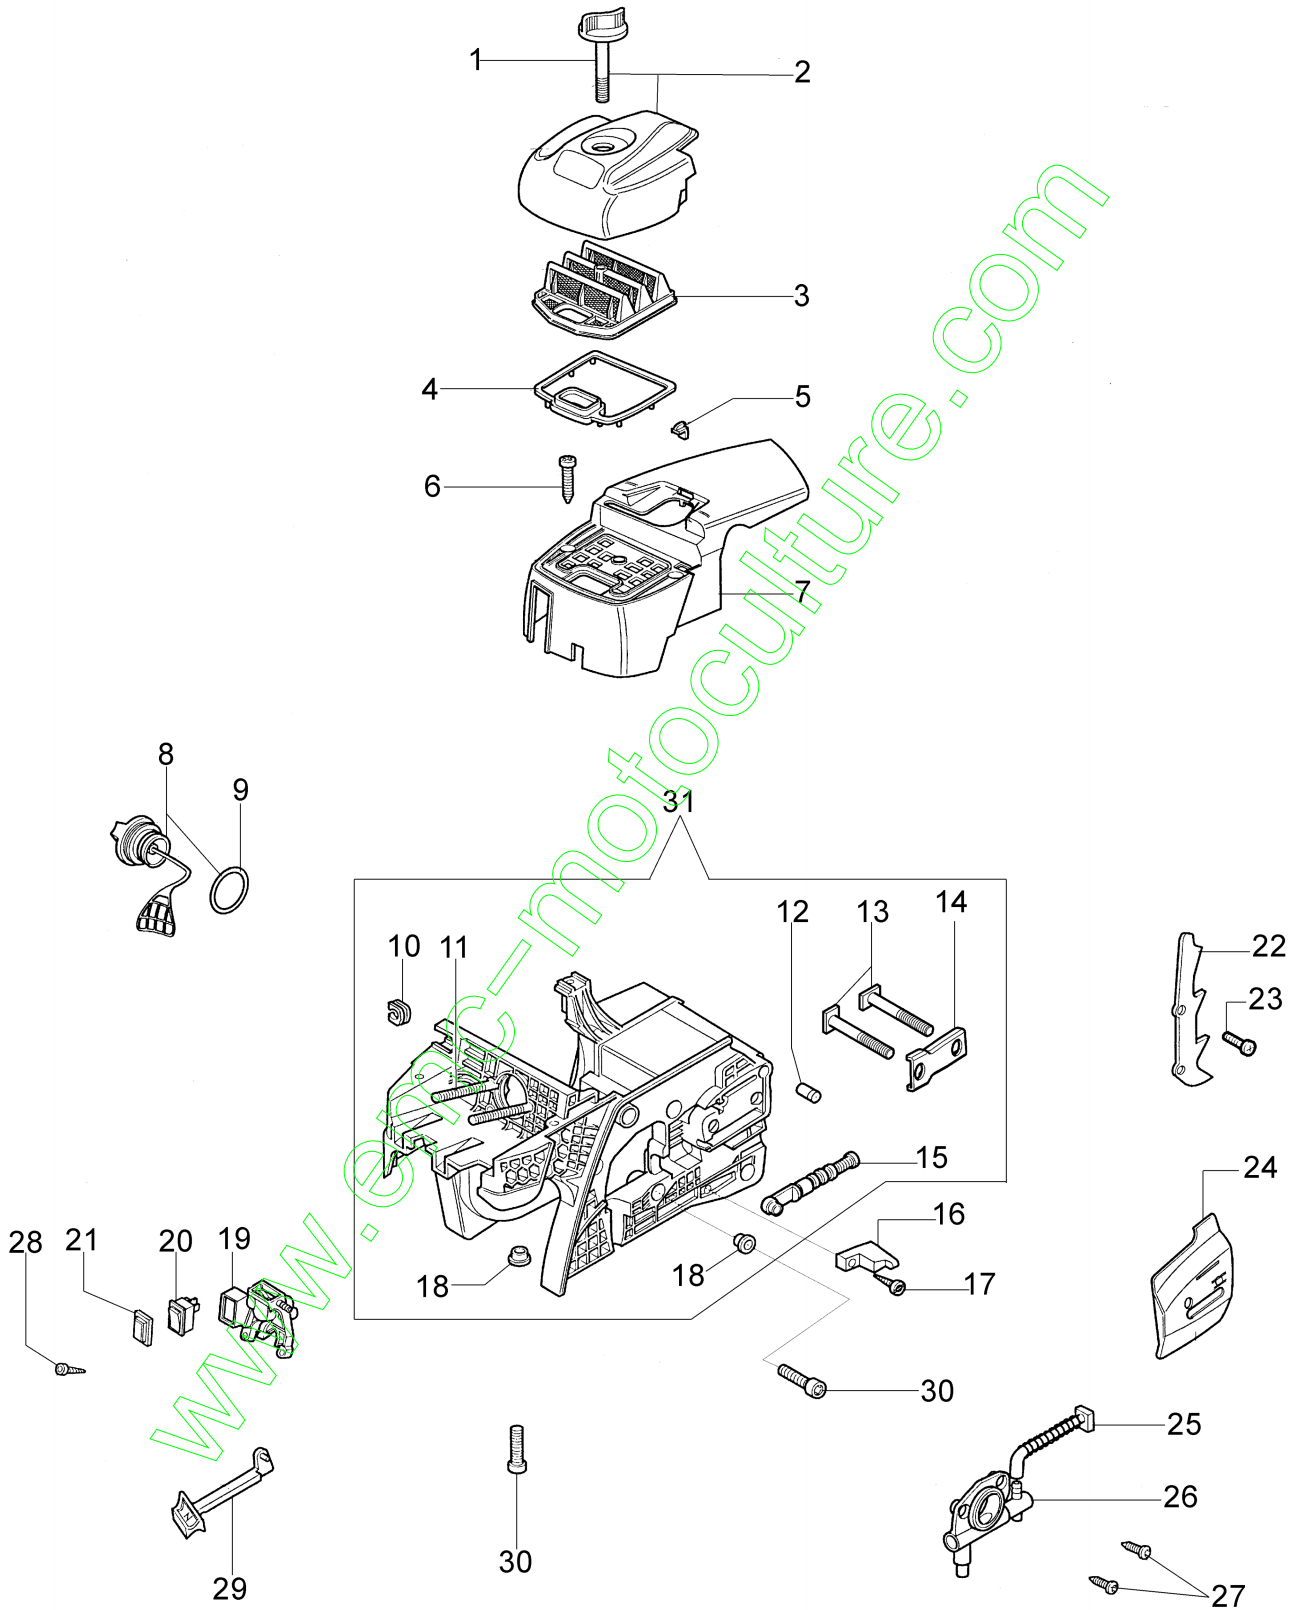

Réf.N°	Q.té	Code de l'article	Description	Validité depuis	Validité jusqu'à	Notes	Bulletin
1	1	50070034R	Pommeau				
2	1	50072031	Couvercle				
3	1	50070036R	Filtre air standard				BT1-017-07/07
3	1	50070244R	Filtre air optional				BT1-017-07/07
4	1	50070056	Joint				
5	1	50070066	Deflecteur				
6	3	3960092AR	Vis				
7	1	50070193BR	Capot cylindre				
8	1	50052005R	Bouchon				
9	1	3049025	Bague or				
10	1	005000347A	Passe-cable				
11	1	50070067A	Entretoise				
12	1	097000229R	Soupape				
13	1	50070052AR	Vis				
14	1	50070211	Bride				
15	1	50072010BR	Filtre huile				
16	1	094600369R	Schutz				
17	1	094600041AR	Vis				
18	5	50050067	Entretoise				
19	1	50080068R	Support filtre à air	SN 0613106448			BT4-116-05/13
20	1	2317021R	Interrupteur				
21	1	2317013	Protection				
22	1	50070062	Griffe				
23	2	3960098R	Vis				
24	1	50070055	Bride				
25	1	50070054R	Tuyau				
26	1	50170051AR	Pompe huile				BT4-087-10/07
27	2	3960074	Vis				
28	1	3960057R	Vis				
29	1	50070228R	Levier				
30	5	3860097R	Vis				
31	1	50070114FR	Carter moteur compl.				

www.emc-motoculture.com