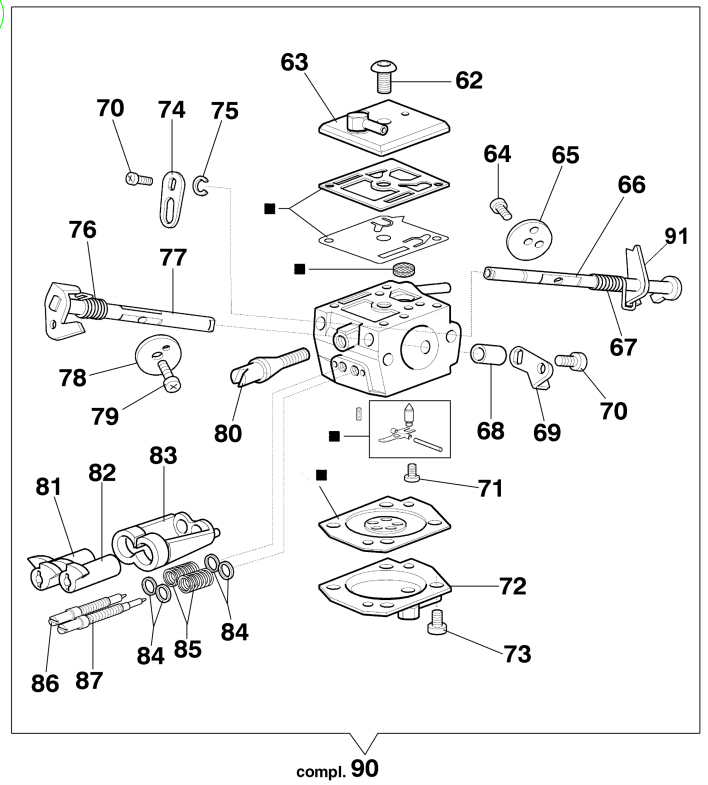

FINO A NOVEMBRE 2004
TILL NOVEMBER 2004
BIS NOVEMBER 2004
HASTA NOVIEMBRE 2004
JUSQU'A NOVEMBRE 2004

DA NOVEMBRE 2004
FROM NOVEMBER 2004
AB NOVEMBER 2004
DESDE NOVIEMBRE 2004
DEPUIS NOVEMBRE 2004

■ 89 KIT RIPARAZIONE
REPAIR KIT