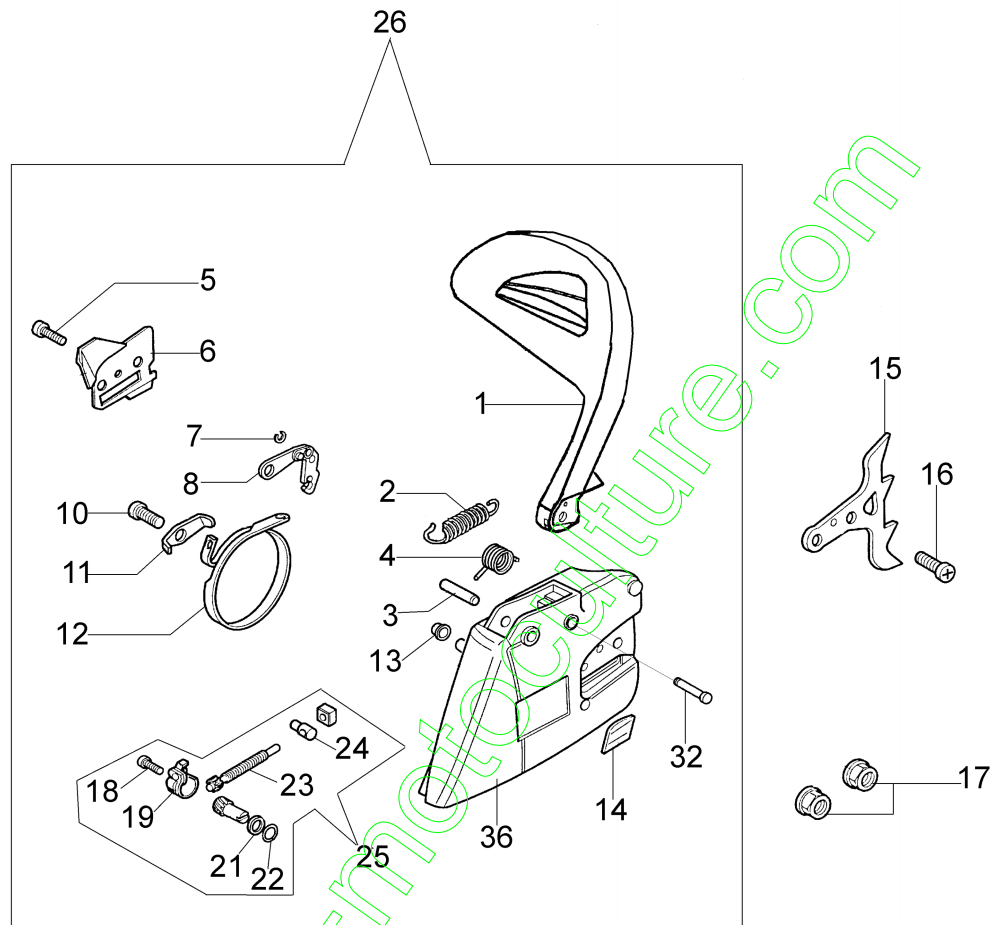

www.emc-motoculture.com

Réf.N°	Q.té	Code de l'article	Description	Validité depuis	Validité jusqu'à	Notes	Bulletin
1	1	50070077	Cable				
2	2	094000097	Vis				
3	2	006000315R	Rondelle				
4	2	3916004R	Rondelle				
5	1	094600097AR	Capot de bougie				
6	1	094600169A	Ressort				
7	2	50070148A	Entretoise				
8	1	2501001R	Bobine				
9	1	097000064AR	Poignée de démarrage				
10	1	50070123R	Cordelette				
11	4	3960092AR	Vis				
12	1	50050073R	Ressort				
13	1	50070050A	Poulie de démarrage				
14	1	094500034R	Rondelle				
15	1	094600041AR	Vis				
16	1	50072011BR	Demarrage complet				
17	2	004000142	Ecrou				
18	2	3833080	Rondelle				
19	2	005000361	Rondelle				
20	1	50072029	Flasque				
21	1	50260015R	Volant				

www.emc-motoculture.com

www.emc-motoculture.com

Réf.N°	Q.té	Code de l'article	Description	Validité depuis	Validité jusqu'à	Notes	Bulletin
1	1	50070095	Schutz				
2	1	095000219AR	Ressort				
3	1	50010243	Pivot				
4	1	50010088AR	Ressort				
5	1	3960045	Vis				
6	1	50070124AR	Bride				
7	1	3026003	Bague				
8	1	097000146	Levier				
9	1	094500297R	Embrayage				
10	1	3960073R	Vis				
11	1	50050125R	Bride				
12	1	50050039R	Bande de frein				
13	1	006000300	Bague				
14	1	50070149	Schutz				
15	1	50070033	Griffe				
16	2	3960098R	Vis				
17	1	50010148R	Ecrou				
18	1	3960093	Vis				
19	1	50070081	Couvercle				
20	1	094500029	Ressort				
21	1	50070088	Rondelle				
22	1	3049007	Bague or				
23	1	50070080	Vis tension				
24	1	50070087AR	Ecrou				BT4-055-10/03
25	1	50072027A	Kit vis tension				BT4-055-10/03
26	1	50072015BR	Carter chaine				
27	1	50070069	Rondelle				
28	1	50070025R	Vis sans fin				
29	1	005000165R	Roulement				
30	1	50080023	Kit pignon .325				
31	1	375100012AR	Rondelle				
32	1	097000106R	Goupille				
33	1	094500046R	Bague				
34	1	094600332R	Guide 16" - 41 cm				
34	1	094600333R	Guide 18" - 46 cm				
35	1	30629530	Chaîne efco .325" x .058" (1,5mm)				
35	1	30629512	Chaîne efco .325" x .058" (1,5mm)				
36	1	50070110BR	Carter chaine				