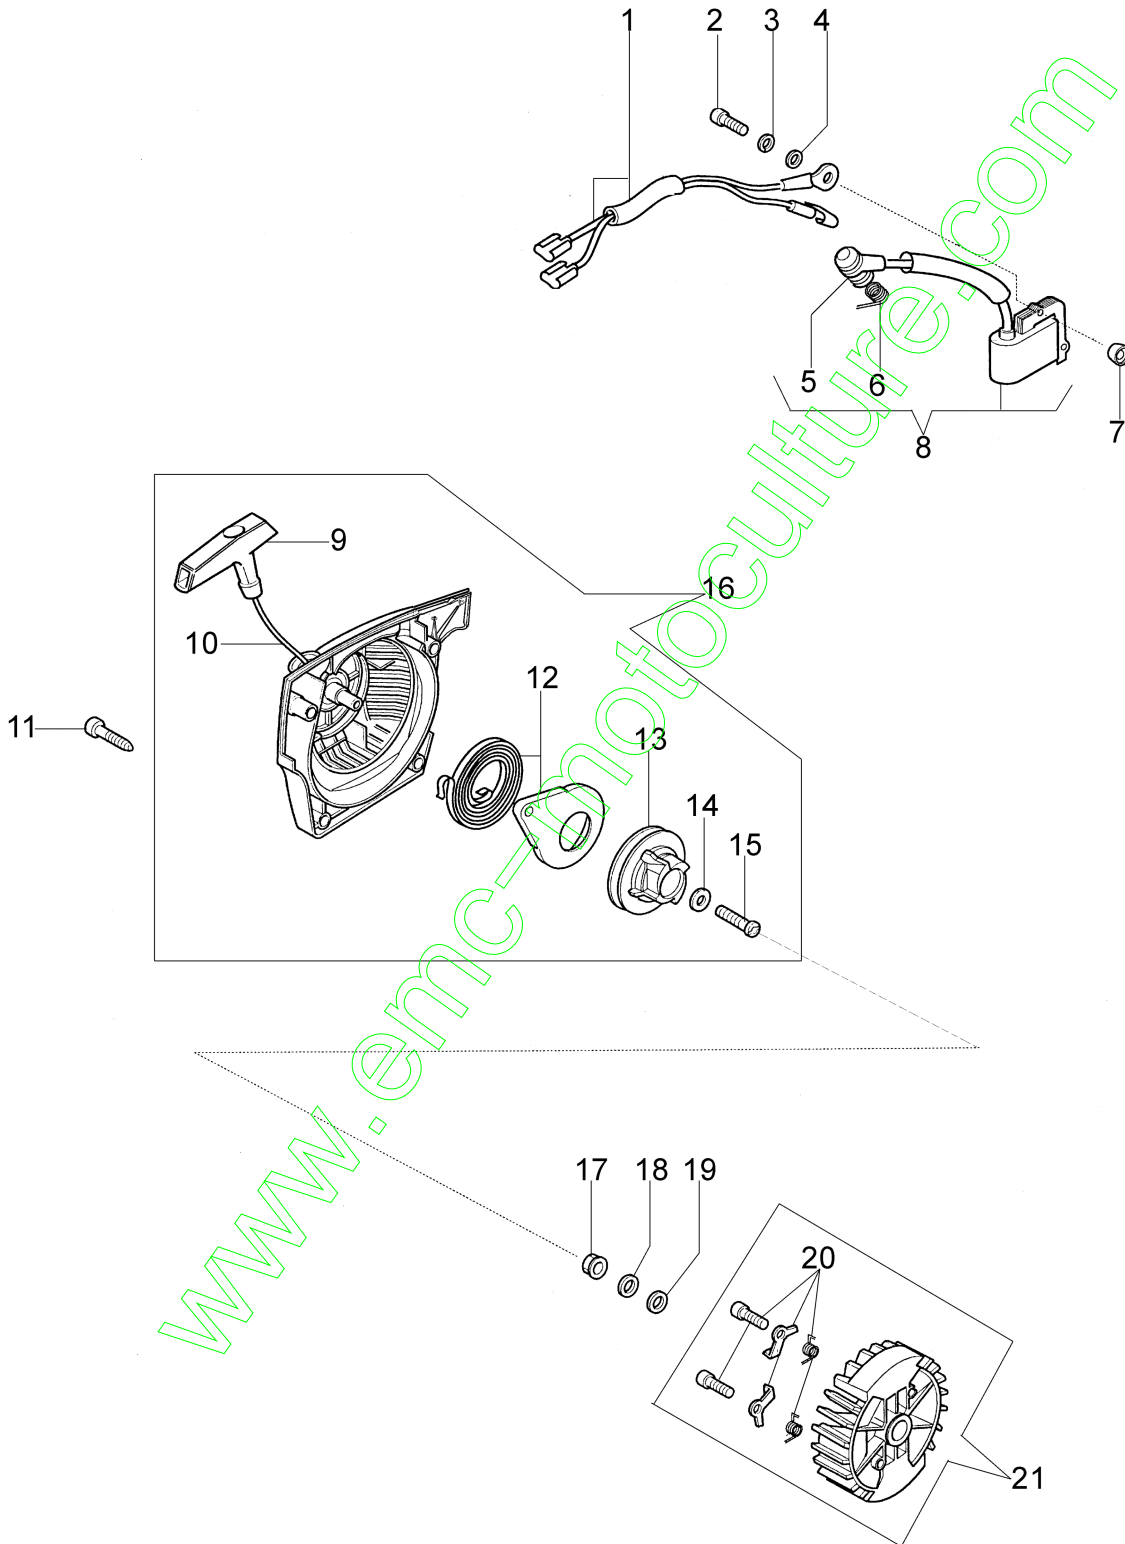

Réf.N°	Q.té	Code de l'article	Description	Validité depuis	Validité jusqu'à	Notes	Bulletin
1	2	3933100R	Ecrou				
2	1	50072025A	Pot				
3	1	50070031R	Joint				
4	2	50070032R	Vis				
5	2	3960073R	Vis				
6	2	3918010R	Rondelle				
7	4	3860095R	Vis				
8	1	3055115	Bougie	SN 0610462388			BT4-107-02/11
9	1	50072051	Carter moteur complet				
10	1	50082017	Kit etiquettes				
11	1	50072028A	Kit joints				
12	1	50070207	Decompresseur				BT4-056-10/03
13	2	50080013R	Segment Ø45				
14	1	50070117R	Axe piston				
15	1	004900061R	Bague				
16	1	50082014B	Piston complet				
17	1	50070047CR	Joint				
18	1	097000059A	Ressort				
19	1	50070010AR	Collecteur				BT4-053-10/03
20	1	50070152	Tuyau	SN 0613106448			BT4-116-05/13
21	1	50070224B	Kit carburateur HDA-205E				
22	1	50082012D	Cylindre	SN 0610462388			BT4-107-02/11
23	1	50070151AR	Tuyau				
24	1	3933100R	Ecrou				
25	1	026400089A	Tuyau				
26	2	007201313R	Bague				
27	4	3860096	Vis				
28	2	094600042	Goupille				
29	1	005000016R	Roulement				
30	1	50070039CR	Joint				
31	1	50070001R	Vilebrequin				
32	1	094000005	Roulement				
33	1	3034012R	Roulement				
34	1	50070175	Bride				
35	2	50070186	Joint	SN 0610462388			BT4-107-02/11
36	8	3960074	Vis	SN 0610462388			BT4-107-02/11

www.emc-motoculture.com

Réf.N°	Q.té	Code de l'article	Description	Validité depuis	Validité jusqu'à	Notes	Bulletin
1	1	50070077	Cable				
2	2	094000097	Vis				
3	2	006000315R	Rondelle				
4	2	3916004R	Rondelle				
5	1	094600097AR	Capot de bougie				
6	1	094600169A	Ressort				
7	2	50070148A	Entretoise				
8	1	2501001R	Bobine				
9	1	097000064AR	Poignée de démarrage				
10	1	50070123R	Cordelette				
11	4	3960092AR	Vis				
12	1	50050073R	Ressort				
13	1	50070050A	Poulie de démarrage				
14	1	094500034R	Rondelle				
15	1	094600041AR	Vis				
16	1	50072011BR	Demarrage complet				
17	2	004000142	Ecrou				
18	2	3833080	Rondelle				
19	2	005000361	Rondelle				
20	1	50072029	Flasque				
21	1	50260015R	Volant				