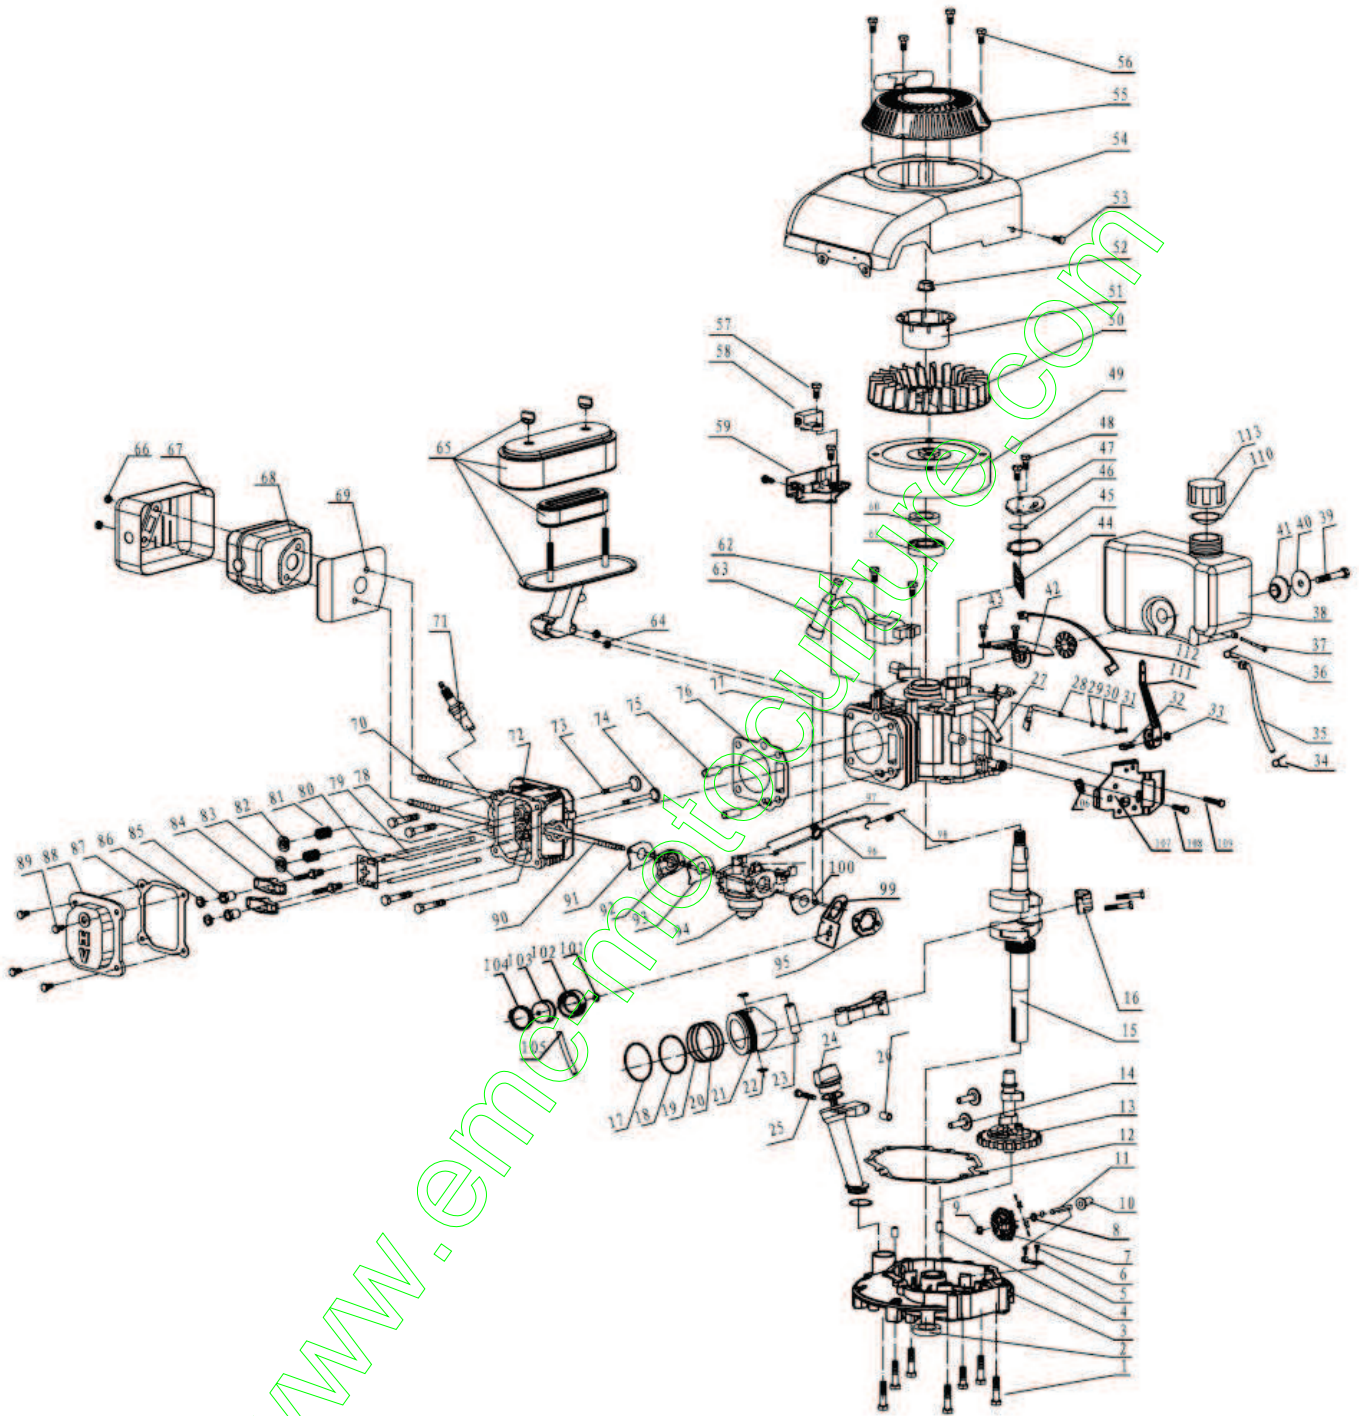

Référence Gardif: JL1P61
GENCOD: 02002610001604

Item	Référence	Désignation	Ref Usine	Qte par produit
1	GB578786M6X28	BOULON M6X28	GB5787-86	7
2	GB9877188	JOINT SPY 25X38X7	GB9877.1-88	1
3	JL600105	COUVERCLE MOTEUR	JL60.01-05	1
4	GB119	AXE 8X14	GB119	2
5	JL600012	PLAQUE	JL60.00-12	1
6	GB578786M6X12	BOULON M6X12	GB5787-86	1

7	JL600702	PIGON DE REGULATEUR	JL60.07-02	1
8	JL600724	JOINT 6,5X15X0,5	JL60.07-24	1
9	GB97285	JOINT 6,2X12X1	GB97.2-85	1
10	JL600716	BUTEE	JL60.07-16	1
11	JL600717	AXE	JL60.07-17	1
12	JL60011	JOINT	JL60.01-1	1
13	JL600501	ARBRE A CAME	JL60.05-01	1
14	JL60053	POUSSOIR	JL60.05-3	1
15	JL60042	VILEBREQUIN	JL60.04-2	1
16	JL600301	BIELLE	JL60.03-01	1
17	JL60032	SEGMENT N 1	JL60.03-2	1
18	JL60033	SEGMENT N 2	JL60.03-3	1
19	JL600310	ANNEAU	JL60.03-10	2
20	JL60039	SEGMENT RACLEUR	JL60.03-9	1
21	JL60031	PISTON	JL60.03-1	1
22	JL60034	CERCLIPS DE PISTON	JL60.03-4	2
23	JL60035	AXE DE PISTON	JL60.03-5	1
24	JL600001	JAUGE A HUILE	JL60.00-01	1
25	GB578786M6X45	BOULON M6X45	GB5787-86	1
26	JL600017	PIECE	JL60.00-17	1
27	JL60006	TUBE RENIFLAR	JL60.00-6	1
28	JL60073	PIECE DE LIAISON	JL60.07-3	1
29	GB97285	JOINT 6,2X12X1	GB97.2-85	1
30	GB9877188	JOINT SPY 25X38X7	GB9877.1-88	1
31	Q06077	PIECE	Q06.07-7	1
32	JL600725	PIECE	JL60.07-25	1
33	GB617786M6	ECROU M6	GB6177-86	1
34	JL60064	CERFLEX	JL60.06-4	1
35	JL60061	TUBE	JL60.06-1	1
36	JL60063	TUBE	JL60.06-3	1
37	Q060502	FILTRE ESSENCE	Q06.05-02	1
38	JL601300	RESERVOIR	JL60.13-00	1
39	GB578986M8X60	ECROU M8X60	GB5789-86	1
40	JL600010	JOINT	JL60.00-10	1
41	JL60009	ISOLANT	JL60.00-9	1
42	JL601004F2	PLAQUE	JL60.10-04F2	1