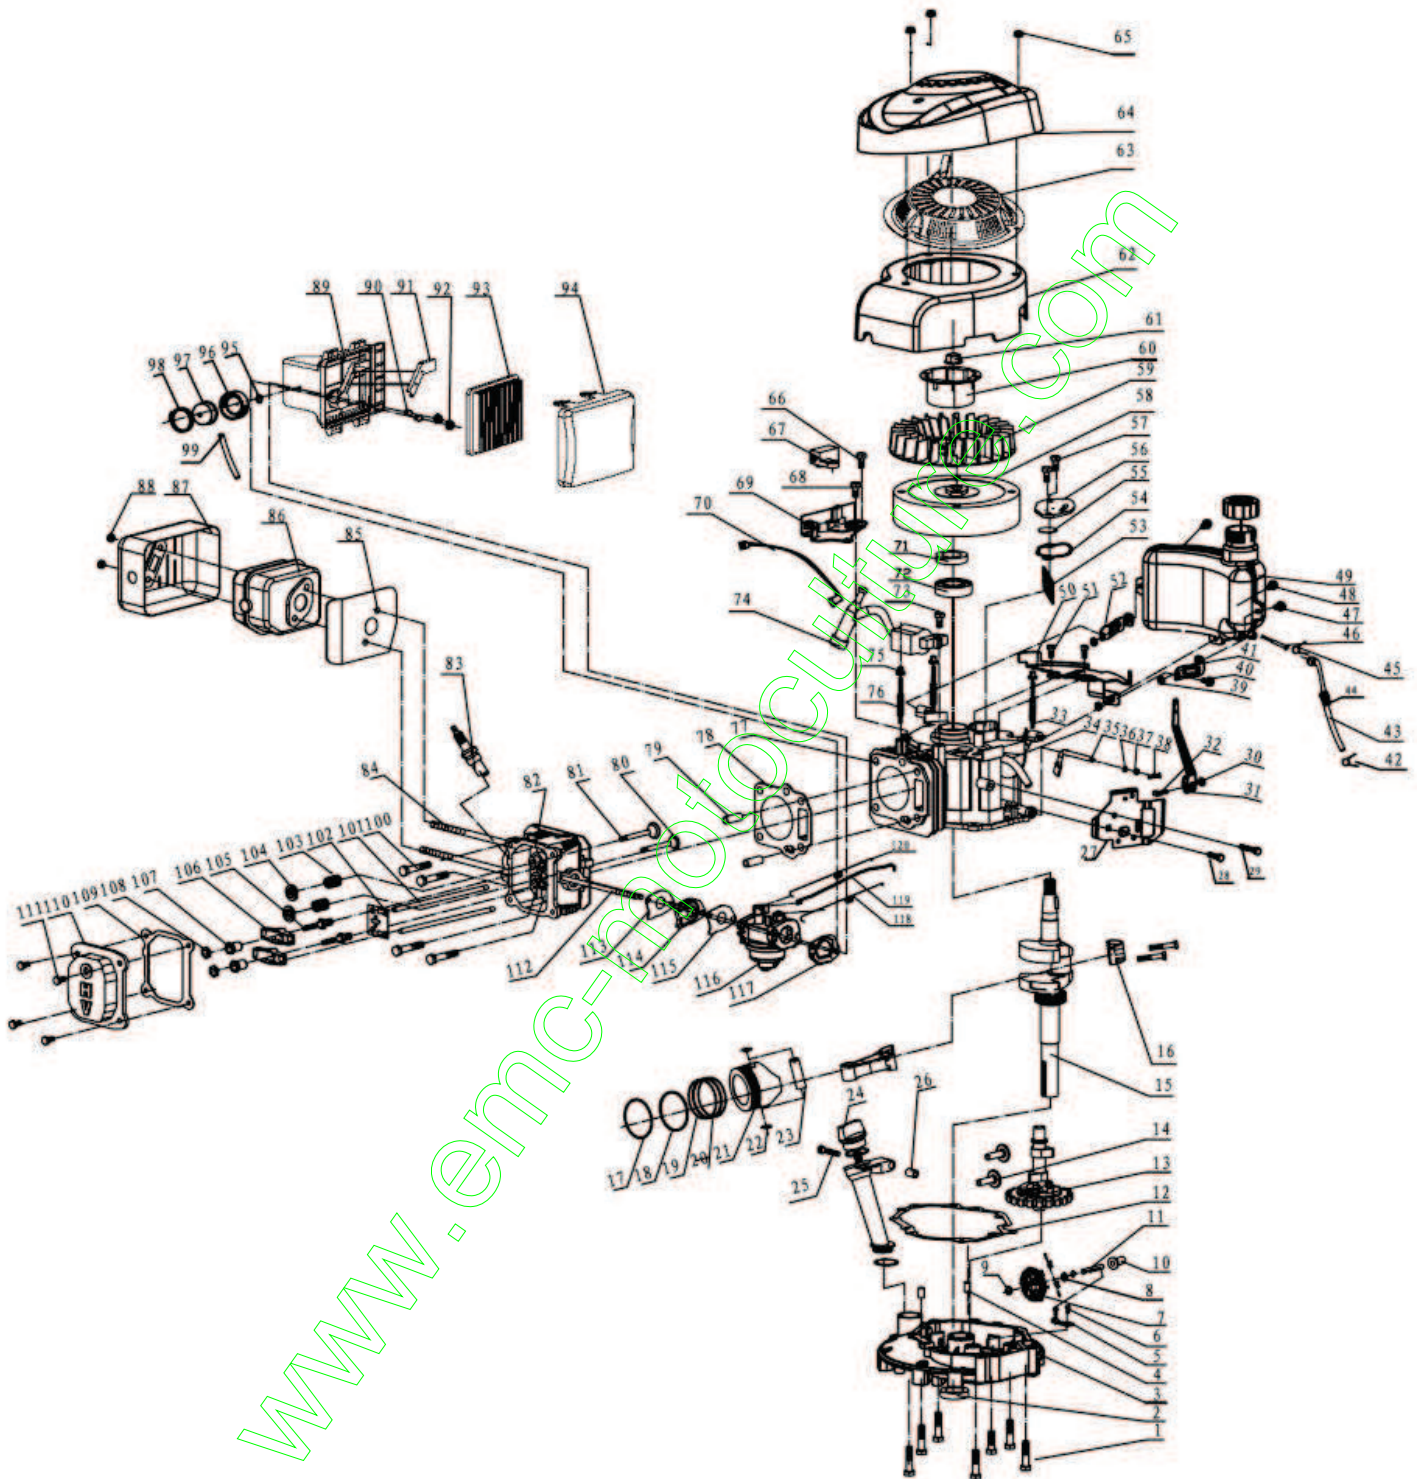

Vue éclatée - MOTEUR JL1P65F avec bulbe d'amorçage

Référence Gardif: JL1P65F
GENCOD: 02002610005190

Item	Référence	Désignation	Ref Usine	Qte par produit
1	JLGB578986	BOULON M6 * 60	GB5789-86	7
2	JLGB9877188	JOINT SPY 22X38X7 JLGB987718822X35X7	GB9877.1-88	1
3	JL6001051	COUVERCLE	JL60.01-05.1	1
4	JLGB1198X14	AXE 8X14	GB119/8x14	2

5	JL600012	PLAQUE FIXATION REGULATEUR	JL60.00-12	1
6	JLGB578986	BOULON M6 * 60	GB5789-86	5
7	JL600714	PIGNON DE REGULATEUR	JL60.07-14	1
8	JL600724	JOINT 6.5X15X0.5	JL60.07-24	1
9	JLGB972	RONDELLE 6.4X12X1.5	GB97.2	1
10	JL600716	PIECE	JL60.07-16	1
11	JL600717	AXE	JL60.07-17	1
12	JL60011	JOINT	JL60.01-1	1
13	JL600501	ARBRE A CAME	JL60.05-01	1
14	JL60053	POUSSOIR	JL60.05-3	2
15	JL600401	VILEBREQUIN	JL60.04-01	1
16	JL600301	BIELLE	JL60.03-01	1
17	JL65032	SEGMENT DE FEU	JL65.03-2	1
18	JL65033	SEGMENT INTERMEDIAIRE	JL65.03-3	1
19	JL650310	SEGMENT DE GUIDAGE	JL65.03-10	2
20	JL65039	SEGMENT RACLEUR	JL65.03-9	1
21	JL65031	PISTON	JL65.03-1	1
22	JL60034	CERCLIPS DE PISTON	JL60.03-4	2
23	JL60035	AXE DE PISTON	JL60.03-5	1
24	JL600001	JAUGE A HUILE cf GHK450120	JL60.00-01	1
25	JLGB578986	BOULON M6 * 60	GB5789-86	1
26	JL600017	PIECE	JL60.00-17	1
27	JL6007022	PLAQUE	JL60.07-02.2	1
28	JLGB578986	BOULON M6 * 60	GB5789-86	1
29	JLGB578986	BOULON M6 * 60	GB5789-86	1
30	JL600718A	AXE	JL60.07-18A	1
31	JLGB617786	ECROU DE VOLANT M14X1.5	GB6177-86	1
32	JL600725	PIECE	JL60.07-25	1
33	JL6011012	AXE BOULON M6X95	JL60.11-01.2	2
34	JL60006A	TUBE	JL60.00-6A	1
35	JL60073	PIECE DE LIAISON	JL60.07-3	1
36	JLGB972	RONDELLE 6.4X12X1.5	GB97.2	1
37	JLGB9877188	JOINT SPY 22X38X7 JLGB987718822X35X7	GB9877.1-88	1
38	JL60077	PIECE	JL60.07-7	1
39	JLGB617786	ECROU DE VOLANT M14X1.5	GB6177-86	2