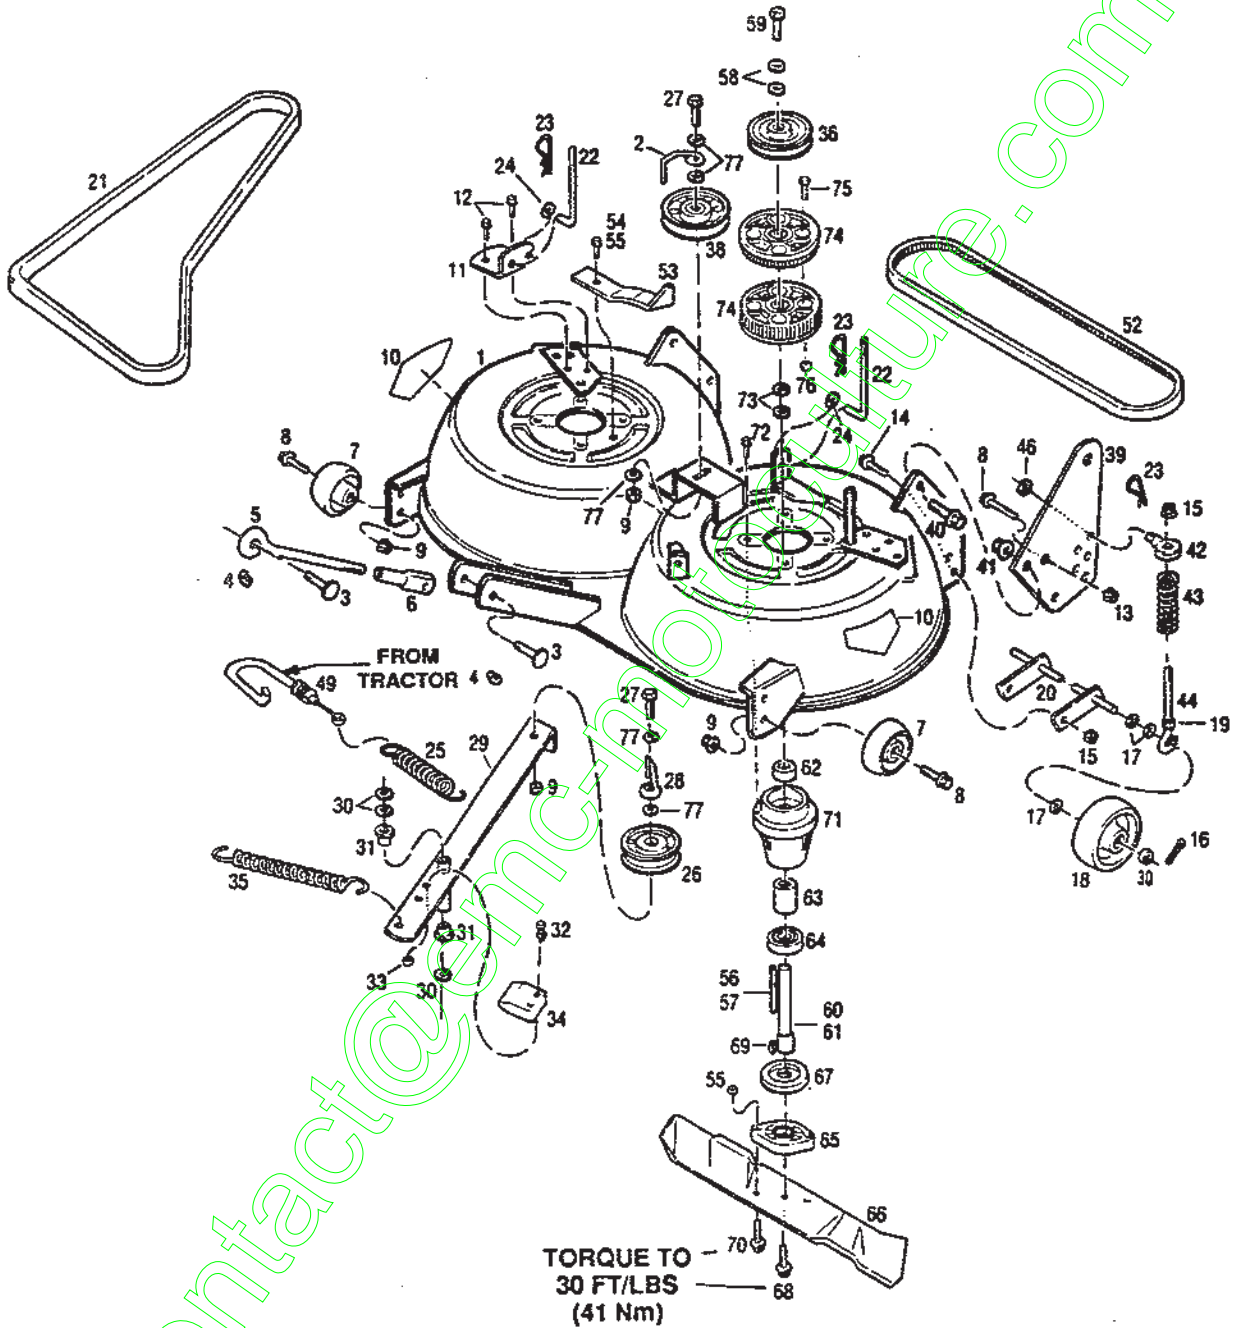

BOLENS 33 INCH MULCHING MOWER DECK

Ref #	Part #	Description	Qty.	Ref #	Part #	Description	Qty.
1	1764572	Base Assembly, Mower w/decals (incl. ref. # 10)	1	36	1762192	Sheave	1
2	1760096	Guide, Belt	1	38	1726660	Pulley, Idler	1
3	1758131	Pin, Clevis 1/2	2	39	1763711001	Plate, Lift	2
4	1761908	Cotter Circle	2	40	1186328	Screw, Flange 5/16-18	4
5	1762574	Rod, End	1	41	1186391	Nut, Flange 3/8	4
6	1763794	Rod, End	1	42	1763814	Swivel	2
7	1762138	Wheel, Anti-scalp	2	43	1763704	Spring, Compression	2
8	1763219	Screw, Shoulder 3/8-16	4	44	1763808	Bolt, Eye	2
9	1733398	Nut, Toplock 3/8-16	4	46	1803327	Washer, Flat	2
10	1739687	Decal, Danger	2	49	1762507	Cable, Assembly	1
11	1762591001	Bracket, Cable	1	52	1813959	Belt, Toothed	1
12	1724491	Screw, Fl. Thd. Forming 5/16-18 x 3/4	2	53	1813960	Tightener, Belt	1
13	1186393	Nut, Flange 3/8-16	2	54	1813297	Screw	1
14	1754125	Bolt, Shoulder 3/8-16	2	55	1813321	Nut	5
15	1110108	Nut, Lock 3/8-16	4	56	1813957	Key, Square (LH)	1
16	1100346	Pin, Cotter 1/10 x 3/4	3	57	1813958	Key, Square (RH)	1
17	1738490	Spacer	8	58	1813261	Washer	2
18	1763037	Wheel, Gage	2	59	1813292	Screw	2
19	1186233	Nut, Hex 1/2-13	2	60	1813962	Shaft, Blade (LH)	1
20	1763710001	Axle Assembly, Gage Wheel	1	61	1813963	Shaft, Blade (RH)	1
21	1762820	V-Belt, 74"	1	62	1185064	Bearing, Ball	2
22	1742500	Rod, Lift	2	63	1813114	Spacer	2
23	1703011	Cotter, Spring	4	64	1813217	Bearing, Ball	2
24	1107382	Washer, Flat 5/16	2	65	1813150	Holder, Blade	2
25	1756595	Spring, Extension	1	66	1813964	Blade	2
26	1762794	Pulley, Idler	1	67	1813162	Washer, Cup	2
27	1100048	Screw, Hex. 3/8-16 x 2	1	68	1813965	Screw	4
28	1764135	Guide, Belt	1	69	1813152	Key, Square	2
29	1762232001	Arm Assembly, Idler	1	70	1813299	Screw	4
30	1890234	Washer	5	71	1813165	Bearing Housing Assembly	2
31	1715538	Flange Bushing	2	72	1740496	Screw, Fl. Thd. Form. 5/16-18 x 5/8	8
32	1747939	Screw, Hex. w/washer #10-24 x 1 1/4	2	73	1708550	Washer	4
33	1185985	Nut, Keps #10-24	2	74	1813955	Pulley, Toothed	4
34	1762245	Pad, Brake	1	75	1813956	Screw	4
35	1762815	Spring, Extension	1	76	1813716	Nut	4
				77	1107383	Washer, 3/8	7

(A) 13000 (C) 13002 (E) 13004* (G) 13006
(B) 13001 (D) 13003 (F) 13005 (H) 13007

* Mower deck is optional on this unit.