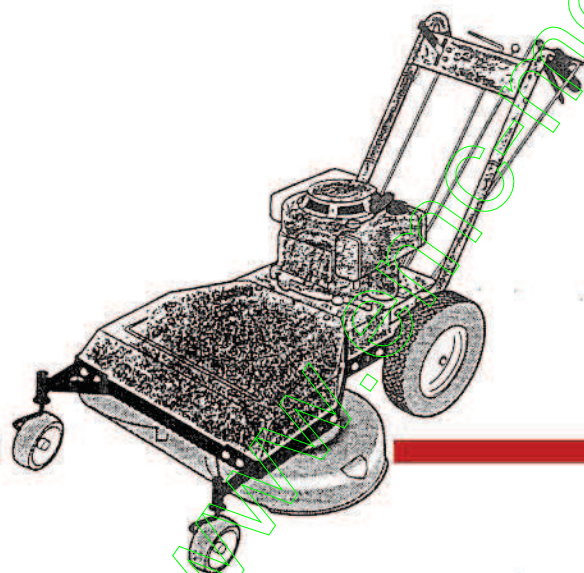

34072

8.5HP / Recoil Start

Numéros séries :

340721100101 - 340721199999

Moteur 196706 - 0156.01

B&S 971218 YBD

03-000111-050124