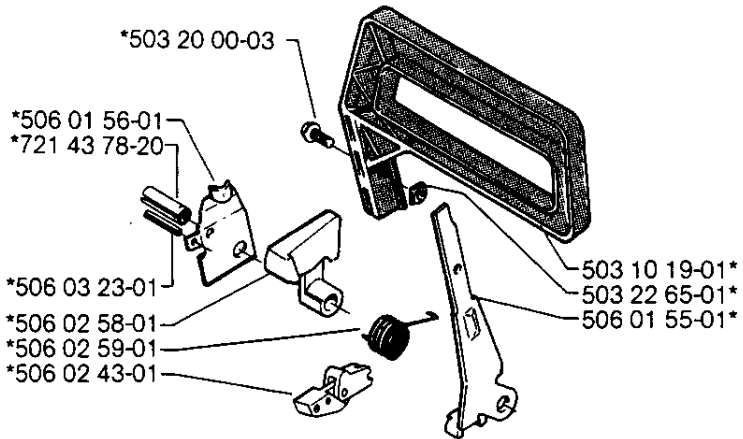

Index K
1. 1987

PARTNER[®]

400/450

männönrekaan osennus kôkalu

DL 944600 001

Reservdelar
Spare parts
Ersatzteile
Pièces de rechange
Piezas de recambio

*compl 506 01 11-02 (400)
*compl 506 01 11-03 (450)

*503 22 70-01

*compl 506 01 06-04 (400)
*compl 503 44 08-02 (450)

503 23 51-08 (RCJ7Y)
503 20 80-06

*compl 506 01 17-01

503 21 82-01
503 10 23-01

506 01 19-01*
506 01 20-01*
503 22 20-01

506 01 08-01 (400)
503 44 70-01 (450)

*compl 506 01 03-01

504 30 24-15
504 35 72-01

504 30 00-40
503 40 20-01

503 22 00-01
506 01 52-01

503 21 18-01
506 03 16-01

*506 01 30-01
*506 01 31-01

503 20 01-01

(Standard) 503 41 32-01
(Flock) 503 41 32-02