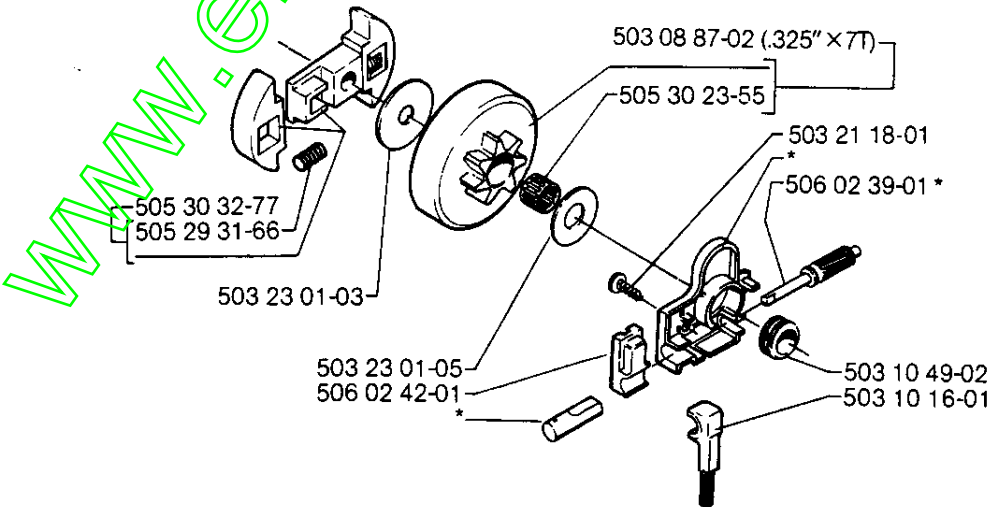

Index K
1. 1987

PARTNER[®]

400/450

männönrekaan osennus kôkalu

DL 944600 001

Reservdelar
Spare parts
Ersatzteile
Pièces de rechange
Piezas de recambio

*compl 506 01 11-02 (400)
*compl 506 01 11-03 (450)

*503 22 70-01

*compl 506 01 06-04 (400)
*compl 503 44 08-02 (450)

503 23 51-08 (RCJ7Y)
503 20 80-06

*compl 506 01 17-01

503 21 82-01
503 10 23-01

506 01 19-01*
506 01 20-01*
503 22 20-01

506 01 08-01 (400)
503 44 70-01 (450)