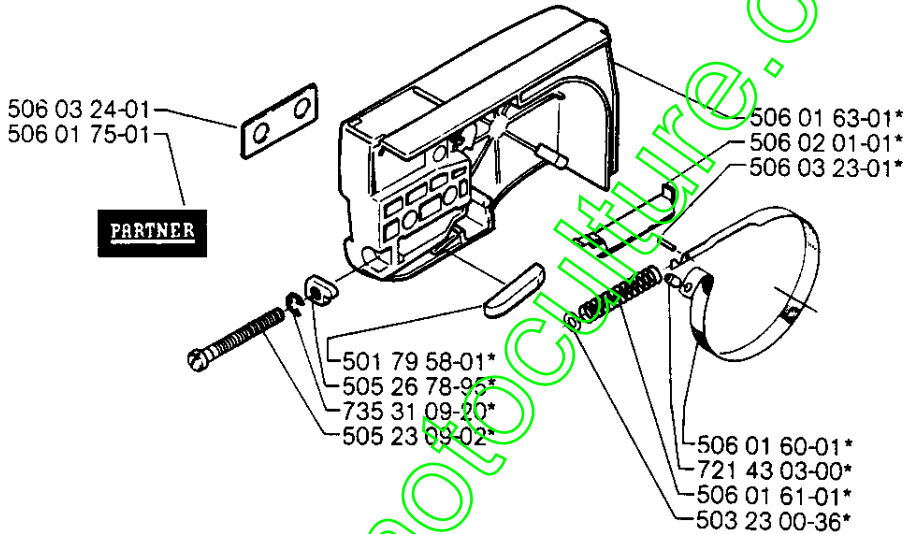

Index K
1. 1987

PARTNER[®]

400/450

männönrekaan osennus kôkalu

DL 944600 001

Reservdelar
Spare parts
Ersatzteile
Pièces de rechange
Piezas de recambio

*compl 506 01 11-02 (400)
*compl 506 01 11-03 (450)

*503 22 70-01

*compl 506 01 06-04 (400)
*compl 503 44 08-02 (450)

503 23 51-08 (RCJ7Y)
503 20 80-06

*compl 506 01 17-01

503 21 82-01
503 10 23-01

506 01 19-01*
506 01 20-01*
503 22 20-01

506 01 08-01 (400)
503 44 70-01 (450)

*compl 506 01 03-01

504 30 24-15
504 35 72-01

504 30 00-40
503 40 20-01

503 22 00-01
506 01 52-01

503 21 18-01
506 03 16-01

*506 01 30-01
*506 01 31-01

503 20 01-01

(Standard) 503 41 32-01
(Flock) 503 41 32-02