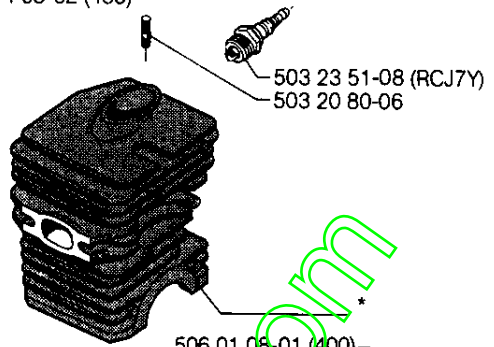

Index K
1. 1987

PARTNER[®]

400/450

männönrekaan osennus kôkalu

DL 944600 001

Reservdelar
Spare parts
Ersatzteile
Pièces de rechange
Piezas de recambio

*compl 506 01 11-02 (400)
*compl 506 01 11-03 (450)

*503 22 70-01

*compl 506 01 06-04 (400)
*compl 503 44 08-02 (450)

503 23 51-08 (RCJ7Y)
503 20 80-06

*compl 506 01 17-01

503 21 82-01
503 10 23-01

506 01 19-01*
506 01 20-01*
503 22 20-01

506 01 08-01 (400)
503 44 70-01 (450)

*compl 506 01 03-01

504 30 24-15
504 35 72-01

504 30 00-40
503 40 20-01

503 22 00-01
506 01 52-01

503 21 18-01
506 03 16-01

*506 01 30-01
*506 01 31-01

503 20 01-01

(Standard) 503 41 32-01
(Flock) 503 41 32-02