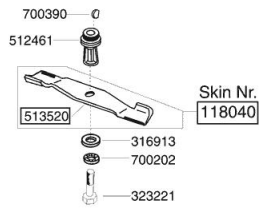

www.emc-motoculture.com

www.emc-motoculture.com

Seite 2

POS N°	Artikelnummer	Name
302231		BOUCHON R9005
33278830		RASTSEGMENT VERZ
348947		VIS PT-KB 60X20 1442
45002330		RADLAPPEN M8 CLASSIC VERZ
500073		ÉCROU VERBUS RIPP M 8 A3R
510923		ROUL.À BILLES KL4.12
512408		SUPPORT D'AXE BR
512409		ACHSENKLEMMTEIL BR
512423		TÊTE DE PROTECTION
513491		RESSORT ROUE LIBRE TRANSM.
52360149		RADBLENDE D180 R1028
52360349		ENJOLIVEUR D200 R1028
524096		VIS D'ERGOT D-12/M8
52700701		UNTERHOLM COMFORT "B" R9005
527700		VERSTELLFEDER
527706		VIS D'ERGOT D-14/M10
529857		RAD 200 RT MKL QP D12 URALA
530029		NIET BLIND 6X18 ALU
530375		DOUILLE DE PALIER RT
531075		VERSTELLHEBEL HINTEN ANTRIEB
531078		COUVERCLE GARDE-COURROIE
531079		MANCHON CAOUTCHOUC
531275		PIGNON
531504		COURROIE COMFORT SP2 750
546061		BOWDENZUG ANTRIEB 1075 KUNS
546217		POULIE DE COURROIE 60X12 46+47 RT
54651456		GEHÄUSE 46 CLASSIC EDITION
54655230		ESSIEU ARRIÈRE 46 RT CLASSIC SOUDÉ Galv.
546655		BOITE DE TRANSM. BI.CI.DI.CLASSIC
548526		ROUE 180 Ss K L PROFIL URALAN
549855		ZUGFEDER FÜR GETRIEBE CLASS
700161		HUEL SPAN 5 X 24VZ 1481
700201		RONDELLE ÉVENTAIL- J 8,2 DIN6798 VZ
700407		RONDELLE ELAST-B 12 137 A3B
700489		BAGUE DE VÉR. 12X1 471 P3A
700844		SHR 8 X 20 603- 4.6VZ
701124		ÉCROU CHAP. 8 DIN986- 8 VZ
701972		RONDELLE 13 433 VZ
702387		RONDELLE PA 12X18X0,5 988 VZ
703813		ÉCROU 6P 10 DIN985-10 A3B
704068		RESS. PASS B 5X3X14 6885
704383		VIS 8X 22 DIN933- 8.8 VZ
704537		ÉCROU 6P 8 DIN985- 8 A3B
704538		RONDELLE A 8,4 DIN125-ST A3B