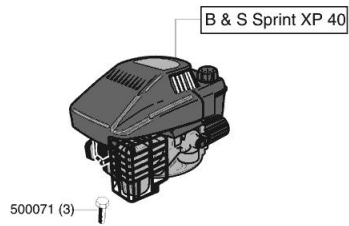

www.emc-motoculture.com