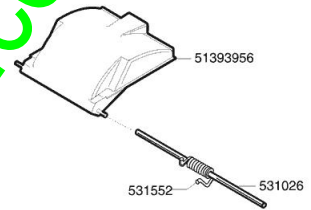

www.emc-motoculture.com