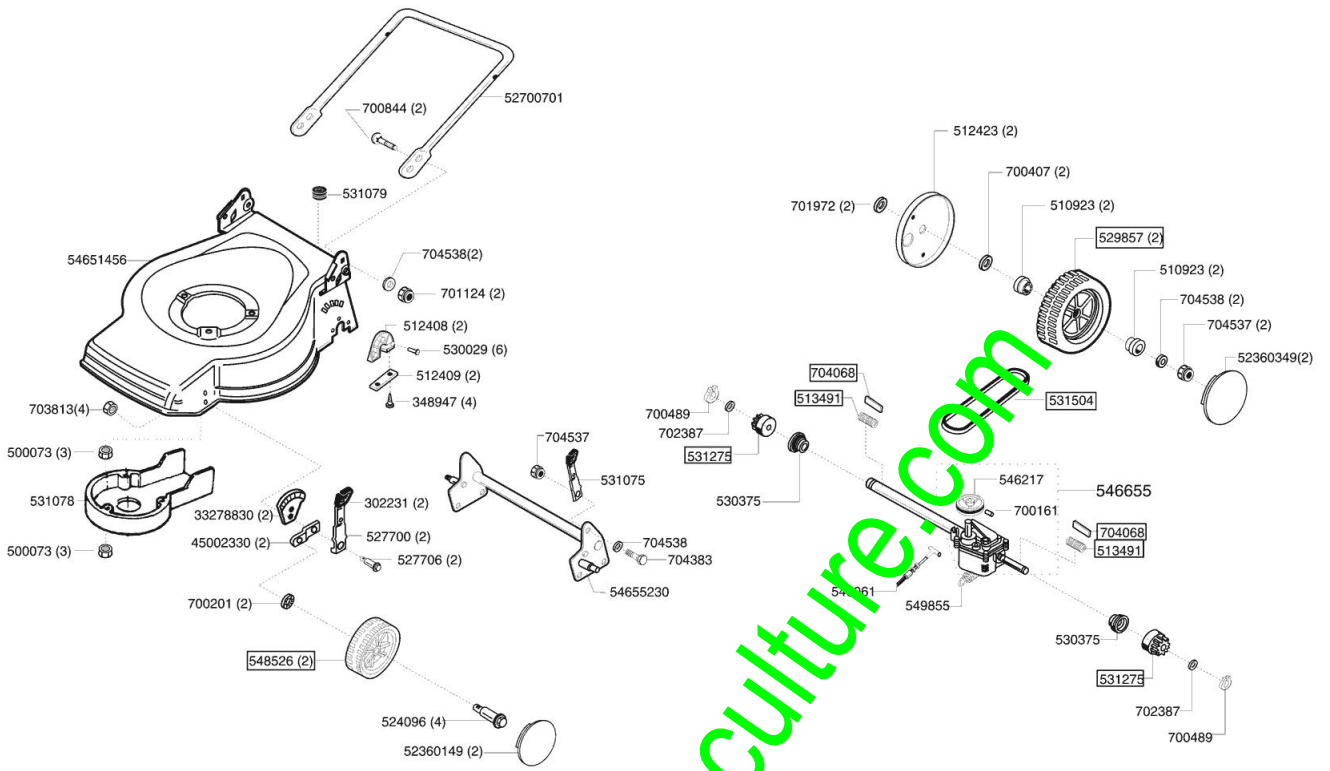

www.emc-motoculture.com