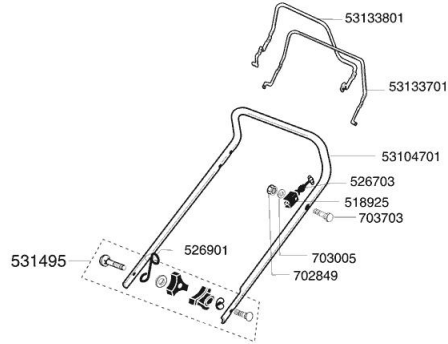

www.emc-motoculture.com