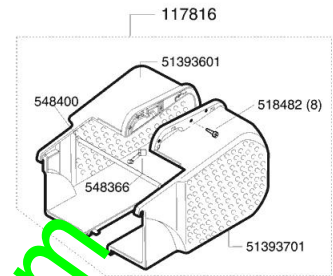

www.emc-motoculture.com