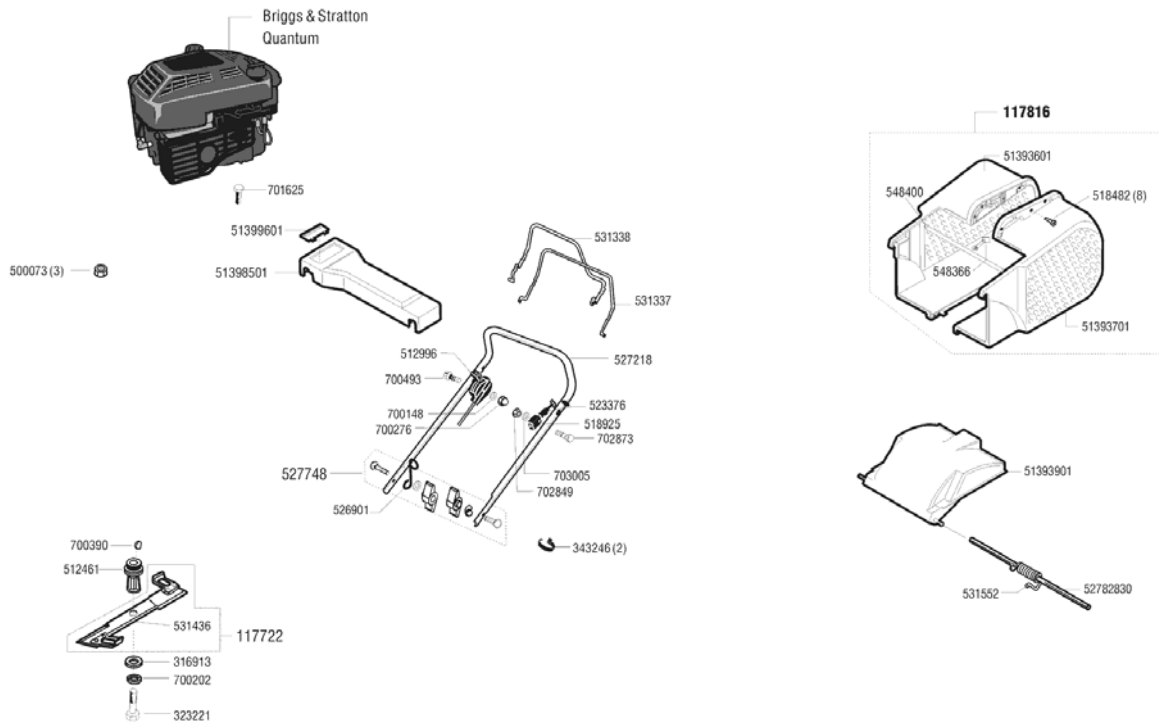

**Seite 2**

<b>POS N°</b>	<b>Artikelnummer</b>	<b>Name</b>
	308450	RESSORT
	344728	VIS
	373264	VIS
	506839	COURROIE 10ZX I750 2215
	510923	ROULEMENT KL3.12 MARKES
	510953	FIXATION RAPIDE 6SXN26
	512423	CAPOT
	513491	RESSORT P. GETR RAS97
	517103	DOUILLE
	518098	SUPPORT BOITE DE VITESSE
	522140	KR-SCHEIBE GETR. D=69 x
	52360340	ENJOLIVEUR/CAPUCHON
	526611	VIS PT-TORX 60X14 1452
	526994	RAD 200 KKL WP D12 URALAN
	52700701	GUIDON INF 42/47B/BR EUL CO
	52753730	BOULON
	527617	SUPP.AXE PART INF AV COMF
	527618	SUPP.AXE PART SUP COMFEUR
	527716	BOITIER DE TRAC. 47 COMF
	527717	CABLE TRAC.47BR 1050B+SHO
	52775402	CARTER
	527805	LEVIER DE REGLAGE
	527845	ROUE 200 RT KL D12 WP
	527996	BAGUE D'ECARTEMENT
	529071	RESSORT 47BR
	530159	RESSORT
	530162	RIVET
	530375	DOUILLE 48RAS 97
	531275	PIGNON
	543474	AGRAFE (SECURITE)
	544675	PAPILLON
	54837101	POIGNEE DE REGLAGE
	548389	ESSIEU ARRIERE
	54839330	ESSIEU ARRIERE
	54839730	TIGE DE RACCORDEMENT
	548406	OBTURATEUR
	700121	ECROU M8 985- 8 A3C D
	700138	RONDELLE A 8,4 125-ST A3C D
	700161	GOUPILLE ELASTIQUE 5X24 VZ
	700407	RONDELLE ONDULEE B 12 137
	700489	CIRCLIPS 12X1 471 P3A
	700559	VIS H M8X25 933- 8.8 A3C D
	701494	VIS M8X30 603- 4.6 VZ
	701972	RONDELLE 13 433 VZ
	702387	RONDELLE AJUST 12X18X0,5 98
	704068	CLAVETTE B5X3X14 6885
	704272	RONDELLE AJUST 8X14X1,0 988