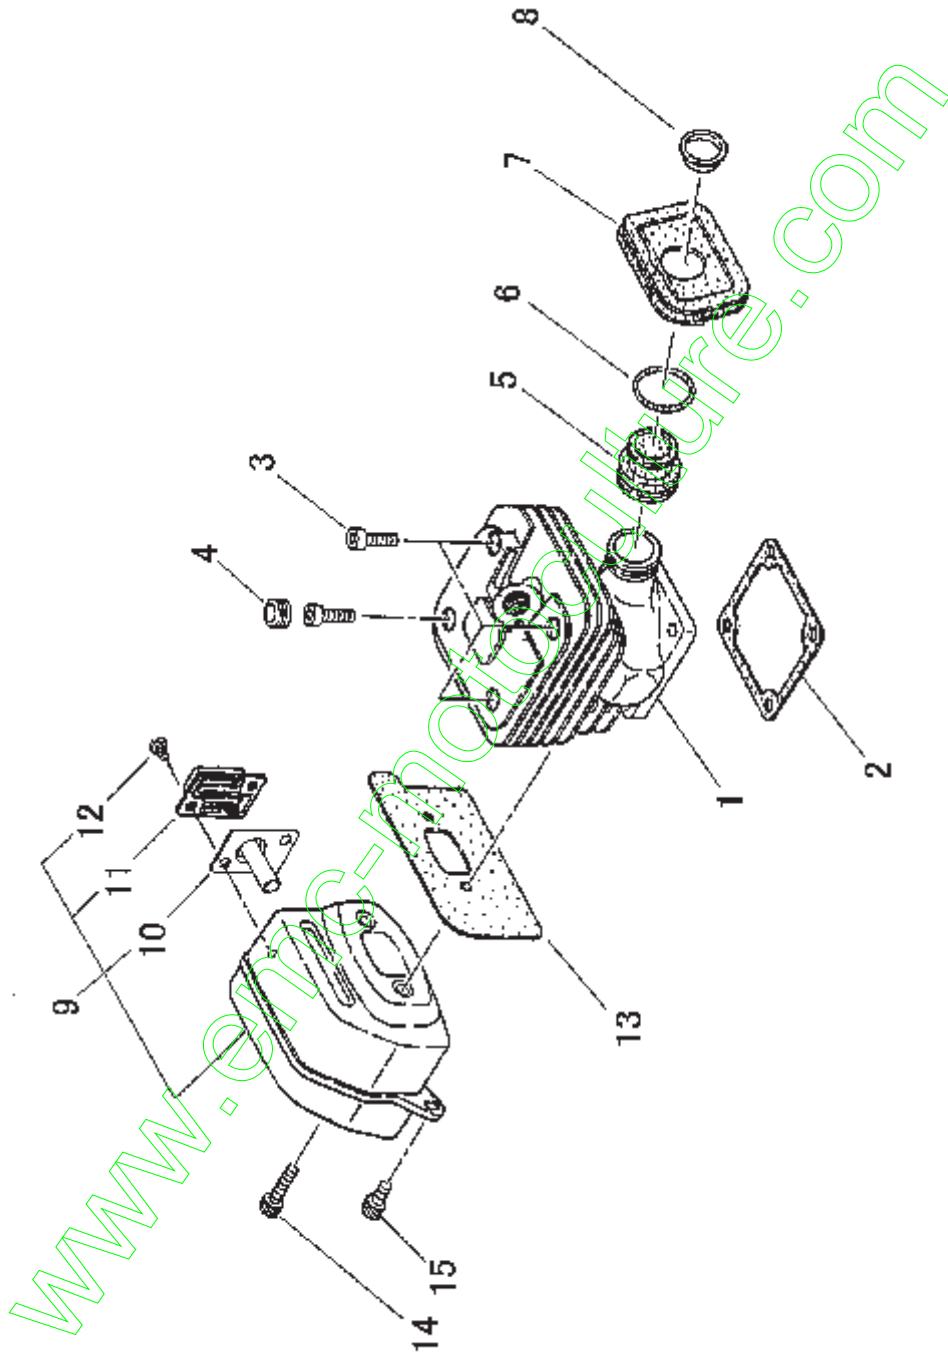

Ref. No	Part No.	Part Name	Q`ty
1- 1	22157-12110	CYLINDER	1
2	22160-12121	GASKETCYLINDER	1
3	22157-12130	BOLT	4
4	22160-22220	PLUGSWITCH	1
5	22160-12150	BOOT	1
6	22160-12160	SPRING	1
7	22160-12170	SEAL	1
8	22115-14140	SLEEVE	1
9	72312-15100	MUFFLERSUBASSY	1
10	72312-15220	*SILENCER	1
11	22160-15210	*TAILPLATE	1
12	11203-04060	*SCREWPM	2
13	22160-15311	GASKETMUFFLER	1
14	22157-12130	BOLT	2
15	22157-15330	BOLT	2

www.emc-motortune.com

Ref. No	Part No.	Part Name	Q`ty
2- 1	39309-21010	CRANKCASEMCOMP	1
2	22150-21220	*PULSEJOINT	1
3	22115-57120	*VALVEOILTANK	1
4	12900-62010	*BEARING	1
5	22150-21250	*OILSEAL	1
6	39309-21030	CAPASSY	1
7	39309-21250	*GASKET	1
8	39309-21021	CRANKCASECCOMP	1
9	22160-21520	*BOLTBAR	2
10	12900-62010	*BEARING	1
11	22150-21250	*OILSEAL	1
12	12492-50100	*ROLLER	3
13	22157-21750	BOLT	4
14	22157-21760	SCREWPM	1
15	22157-12130	BOLT	2
16	22160-21720	GASKETCASE	1
17	15270-02004	CLAMP	1
18	22160-22220	PLUGSWITCH	2
19	22160-22250	STOPPERH	1
20	22160-33730	SUPPORTER	1
21	69026-21310	GROMMET	1
22	69020-21311	SWITCHLEVER	1
23	69020-21321	BUSH	1
24	69020-21332	SWITCH	1
25	69020-21341	SPRINGPLATE	1
26	69020-21351	CHOKELEVER	1
27	11022-04100	BOLTSPW	1