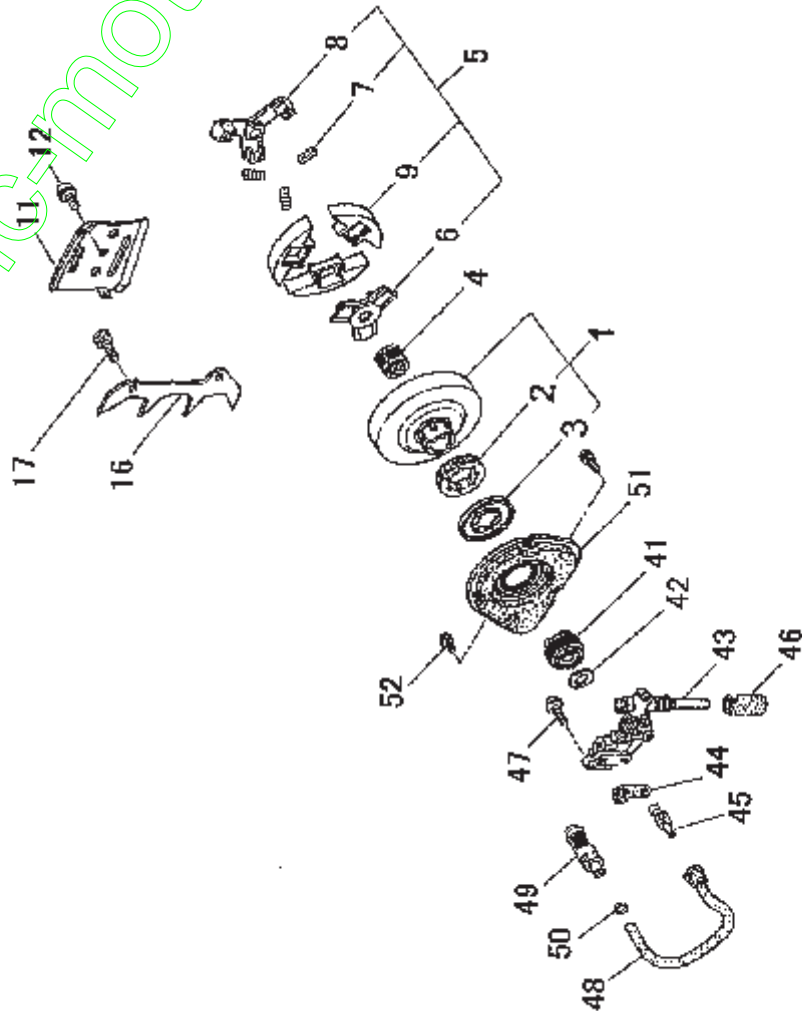

www.emc-motoculture.com

Ref. No	Part No.	Part Name	Q`ty
5- 1	22160-51501	CLUTCHDRUMASSY	1
2	22131-98120	*RIM	1
3	22160-51530	*COVER	1
4	22100-51310	NEEDLEBEARING	1
5	22160-51200	CLUTCHASSY	1
6	22160-51210	*CLUTCHBOSSA	1
7	22160-51230	*CLUTCHSPRING	3
8	22160-51240	*CLUTCHBOSSB	1
9	22160-51220	*CLUTCHSHOE	3
10	22182-52411	NUT	2
11	22160-97630	GUIDEPLATEC	1
12	22173-56150	SCREW	1
13	22160-52511	CHAINCATCHER	1
14	22155-12190	BOLT	1
15	01611-05100	WASHER	1
16	22160-52530	SPIKE	1
17	22157-15330	BOLT	2
18	69020-53010	CLUTCHCOVERASSY	1
19	69020-53111	*CLUTCHCOVER	1
20	69020-53211	*BRAKEBAND	1
21	69020-53221	*LEVER	1
22	12492-50210	*ROLLER	2
23	17510-16000	:COILSPRING	1
24	17520-20000	*COILSPRING	1
25	69020-53351	*COVER	1
26	01280-05142	*SCREWTAPPING	2
27	69020-53360	*LINKCOMP	1
28	69020-53311	**INNERLEVER	1
29	69020-53321	**TIESTRAP	1
30	69020-53331	**LINK	1
31	12492-30110	**ROLLER	2
32	69020-52321	*COVER	1
33	01270-03122	*SCREWTAPPING	1
34	69020-53121	*GUIDEPLATE	1
35	22188-54120	*SCREWTAPPING	1
36	69020-52111	*SLIDESCREW	1
37	69020-52121	*SLIDEPIECE	1
38	69020-52311	*GEAR	1
39	02304-00702	*ORING	1
40	11620-10002	*WASHER	1
41	22154-55110	GEAR	1
42	22154-55120	THRUSTPLATE	1
43	22160-55200	OILPUMPASSY	1
44	22150-55411	GASKETPUMP	1
45	22160-55420	ELBOW	1
46	22155-55430	FILTER	1
47	11205-04160	SCREWPM	2
48	22160-55310	OILPIPE	1
49	22169-57360	OILFILTER	1
50	22100-57370	CRIPOILFILTER	1
51	72317-56100	PUMPCOVERSUBASSY	1
52	22160-56150	SCREWPM SW	4
53	19600-69900	CHAINCOVER	1
54	69020-91330	LABELTRADE	1
55	19401-00093	LABELINST	1