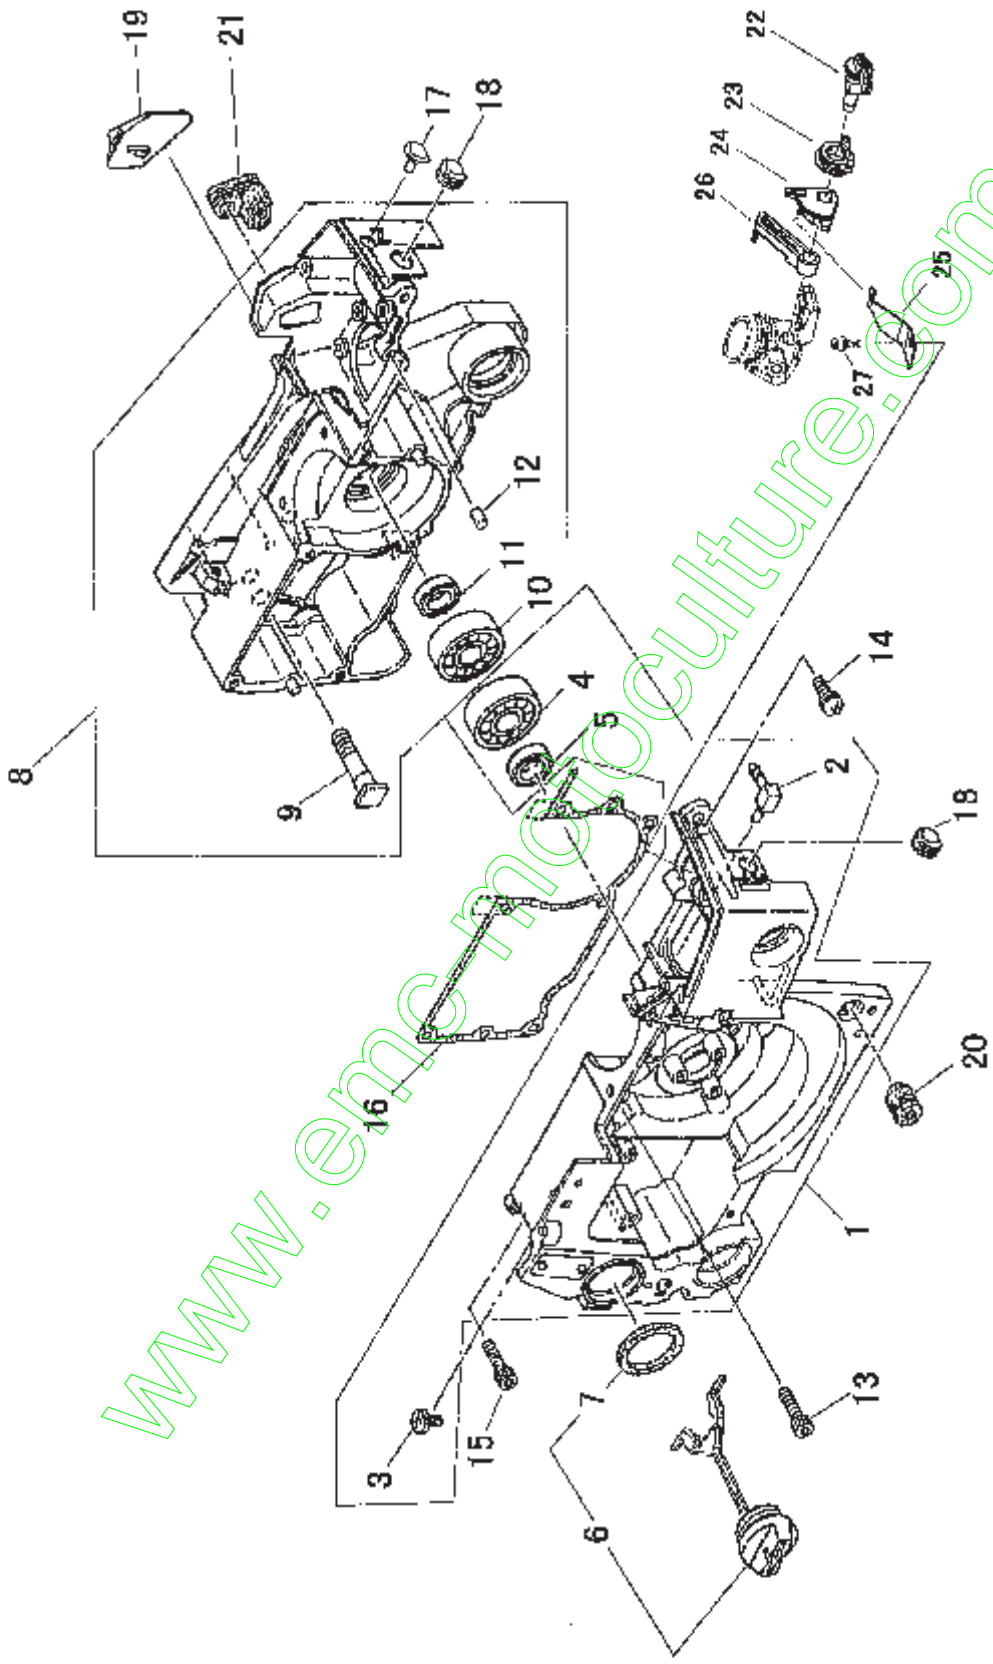

Ref. No	Part No.	Part Name	Q`ty
1- 1	22157-12110	CYLINDER	1
2	22160-12121	GASKETCYLINDER	1
3	22157-12130	BOLT	4
4	22160-22220	PLUGSWITCH	1
5	22160-12150	BOOT	1
6	22160-12160	SPRING	1
7	22160-12170	SEAL	1
8	22115-14140	SLEEVE	1
9	72312-15100	MUFFLERSUBASSY	1
10	72312-15220	*SILENCER	1
11	22160-15210	*TAILPLATE	1
12	11203-04060	*SCREWPM	2
13	22160-15311	GASKETMUFFLER	1
14	22157-12130	BOLT	2
15	22157-15330	BOLT	2

www.emc-motortune.com

Ref. No	Part No.	Part Name	Q`ty
2- 1	39309-21010	CRANKCASEMCOMP	1
2	22150-21220	*PULSEJOINT	1
3	22115-57120	*VALVEOILTANK	1
4	12900-62010	*BEARING	1
5	22150-21250	*OILSEAL	1
6	39309-21030	CAPASSY	1
7	39309-21250	*GASKET	1
8	39309-21021	CRANKCASECCOMP	1
9	22160-21520	*BOLTBAR	2
10	12900-62010	*BEARING	1
11	22150-21250	*OILSEAL	1
12	12492-50100	*ROLLER	3
13	22157-21750	BOLT	4
14	22157-21760	SCREWPM	1
15	22157-12130	BOLT	2
16	22160-21720	GASKETCASE	1
17	15270-02004	CLAMP	1
18	22160-22220	PLUGSWITCH	2
19	22160-22250	STOPPERH	1
20	22160-33730	SUPPORTER	1
21	69026-21310	GROMMET	1
22	69020-21311	SWITCHLEVER	1
23	69020-21321	BUSH	1
24	69020-21332	SWITCH	1
25	69020-21341	SPRINGPLATE	1
26	69020-21351	CHOKELEVER	1
27	11022-04100	BOLTSPW	1