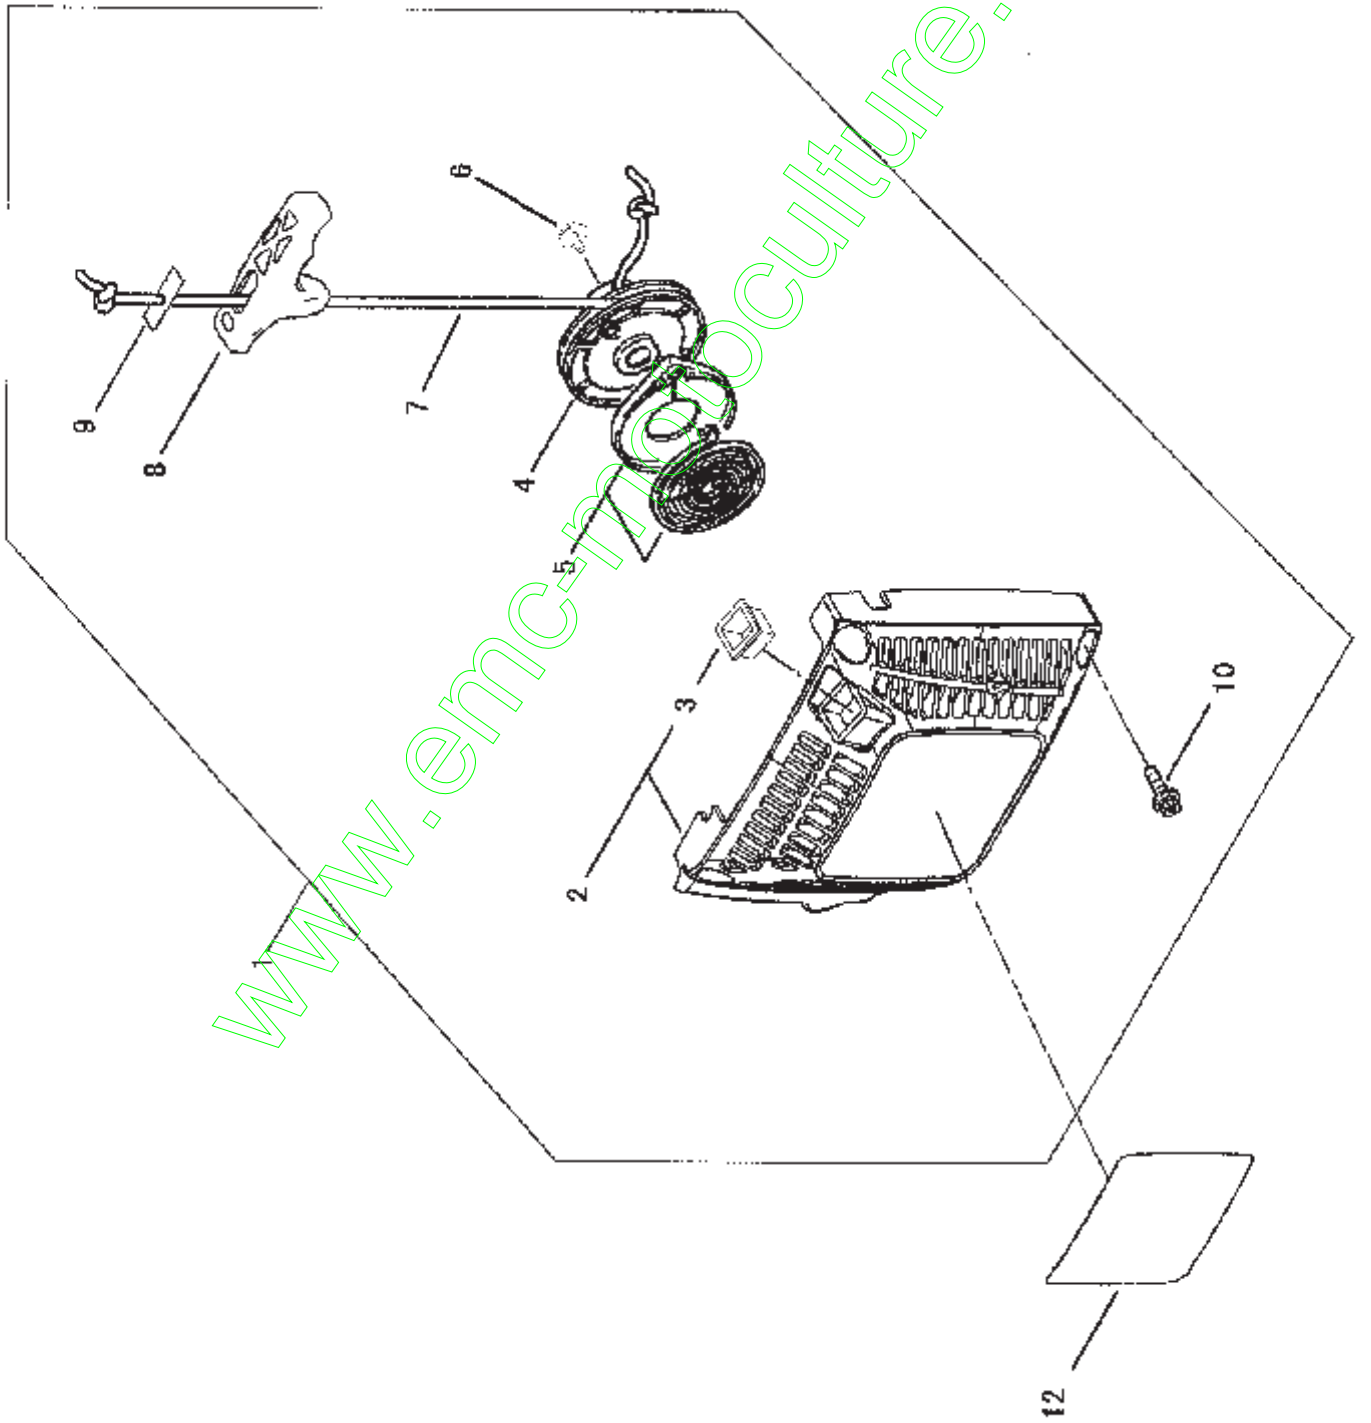

Ref. No	Part No.	Part Name	Q`ty
7- 1	69020-75012	RECOILSTARTERASSY	1
2	69020-75111	*STARTERCASE	1
3	22182-75120	**GUIDE	1
4	22182-75212	*REEL	1
5	22155-75410	*RECOILSPRINGASSY	1
6	72320-75420	*SCREWTAPPING	1
7	22182-75410	*ROPE	1
8	22182-75420	*KNOBRECOIL	1
9	22104-75430	*STOPPERKNOB	1
10	11060-04163	*BOLTADHESIVE	4
11	22160-75613	AIRPLATE	1
12	69020-91321	LABELTRADE	1

www.emc-motocycle.com