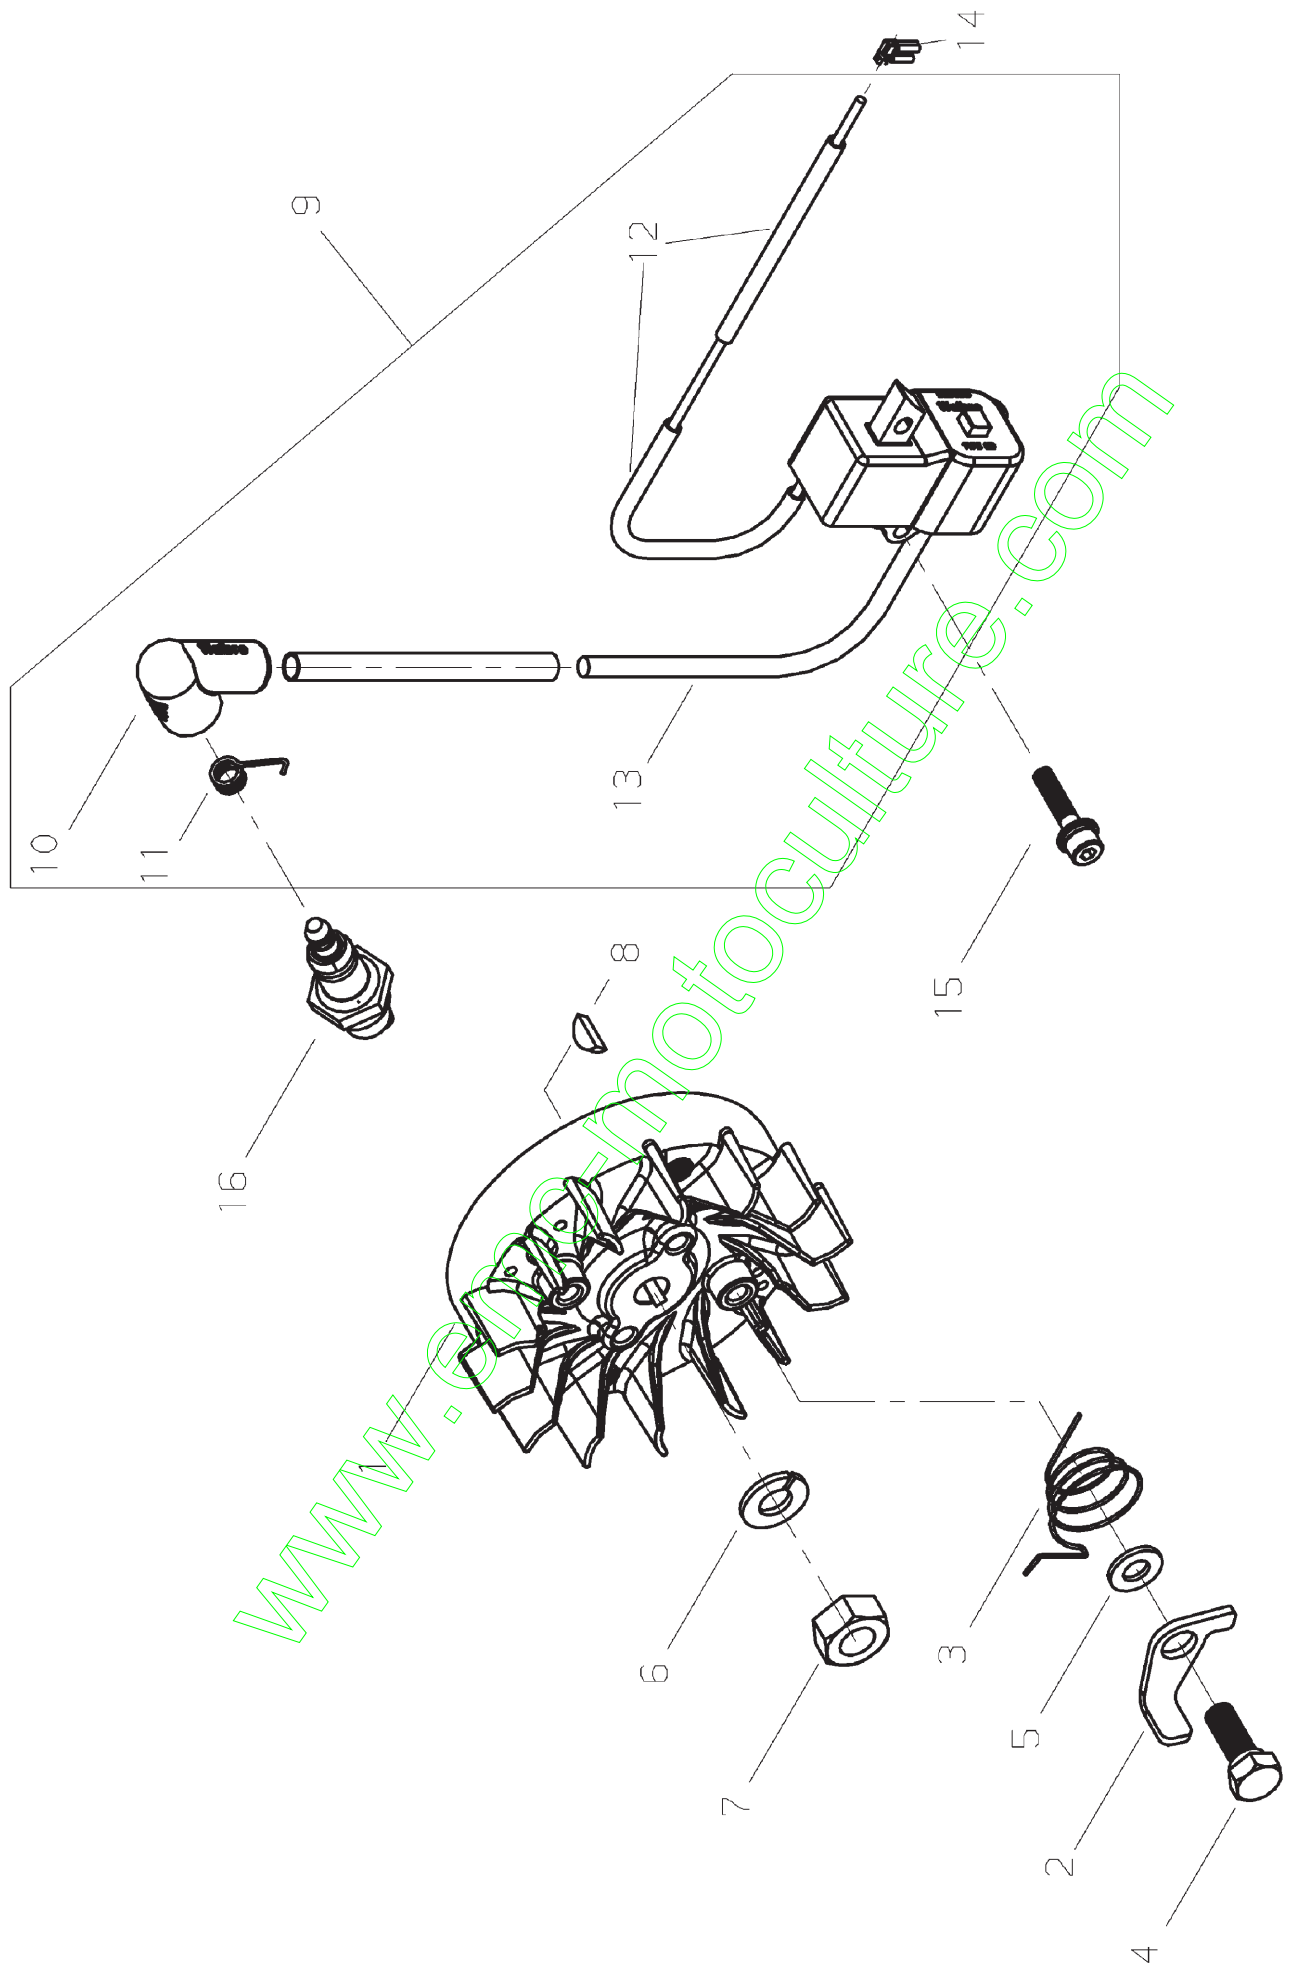

Ref. No	Part No.	Part Name	Q`ty
6- 1	69020-71111	ROTOR	1
2	22182-71412	RATCHET	2
3	22182-71421	SPRINGRATCHET	2
4	22182-71440	BOLT	2
5	22182-71430	WASHER	2
6	01600-08201	SPRINGWASHER	1
7	22100-43231	NUT	1
8	12408-03100	KEY	1
9	69020-71021	COILASSY	1
10	62905-71250	*PLUGCAP	1
11	69020-71320	*COILSPRING	1
12	69020-71331	*TUBE	2
13	69020-71340	*TUBE	1
14	69020-98340	CONNECTOR	1
15	11024-04200	BOLTSW	2
16	13000-13507	SPARKPLUGBPMR7A	1

www.emc-mechculture.com