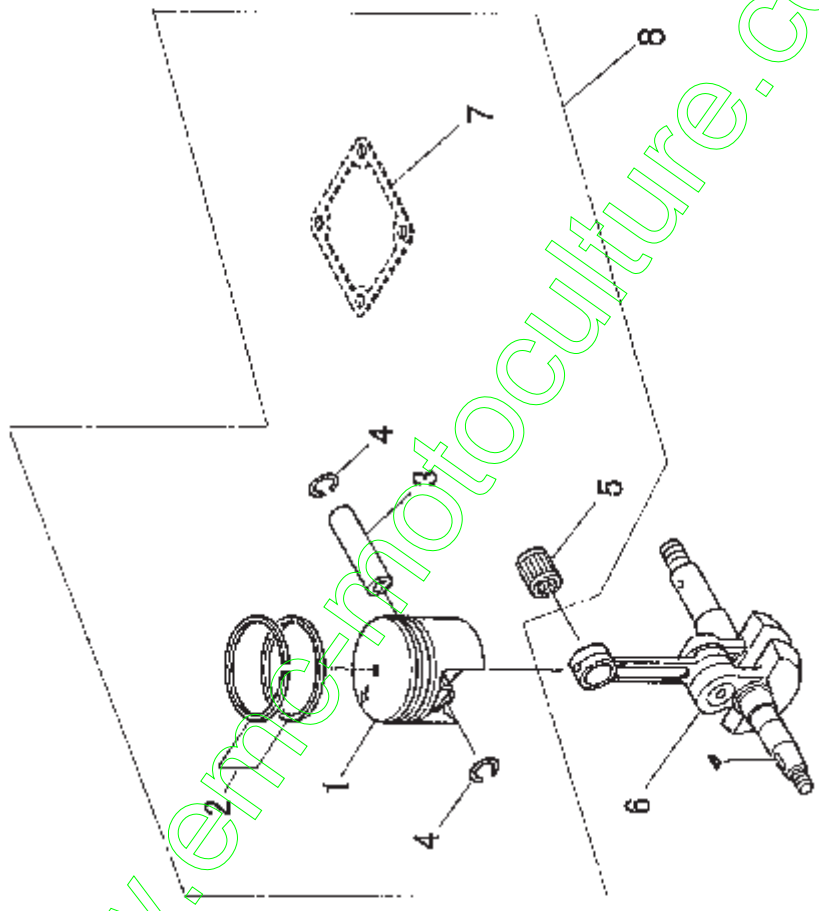

www.EngineerPhotoculture.com

Ref. No	Part No.	Part Name	Q`ty
4- 8	72365-98011	PISTONSET	1
1	22157-41112	*PISTON	1
2	22157-41210	*PISTONRING	2
3	22157-41220	*PISTONPIN	1
4	22100-41230	*SNAPRING	2
5	22160-41240	*BEARINGSE	1
7	22160-12121	*GASKETCYLINDER	1
6	22160-42002	CRANKSHAFT	1

www.emc-motoculture.com