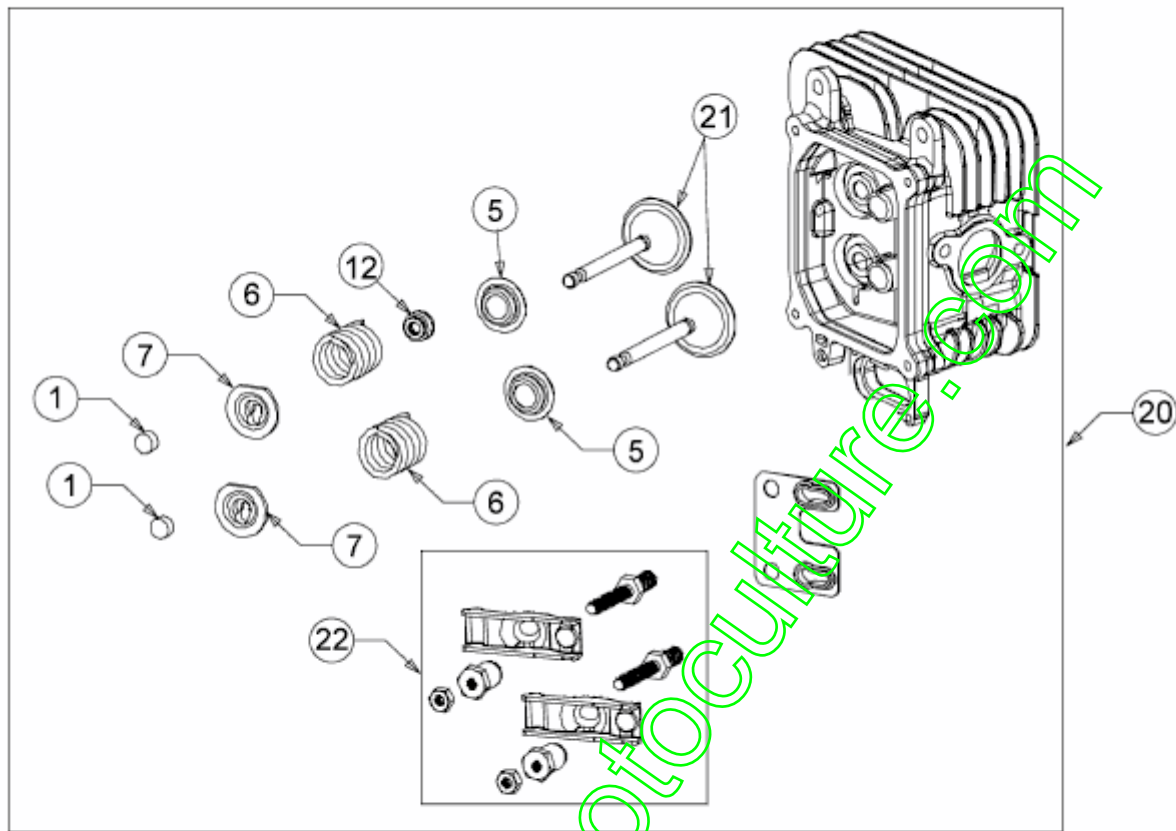

E3-10247B-03

www.emc-motoculture.com

Position	Numéro de lapièce	#	Appellation I	Appellation II
1	751-12081	2	VERSTELLRING AUSLASSVENTIL	751-12081
5	751-12077	2	SIEGE DE SOUPAPE	751-12077
6	751-12078	2	SPRING, VALVE	751-12078
7	751-12080	2	SIEGE DE SOUPAPE	751-12080
12	751-11964	1	BAGUE D'ÜTANCHÜITÜ	751-11964
20	751-14706	1	CULASSE	751-14706
21	751-11337	1	KIT VALVE	751-11337
22	751-15353	1	JEU DE CULBUTEURS	751-15353

www.emc-motoculture.com