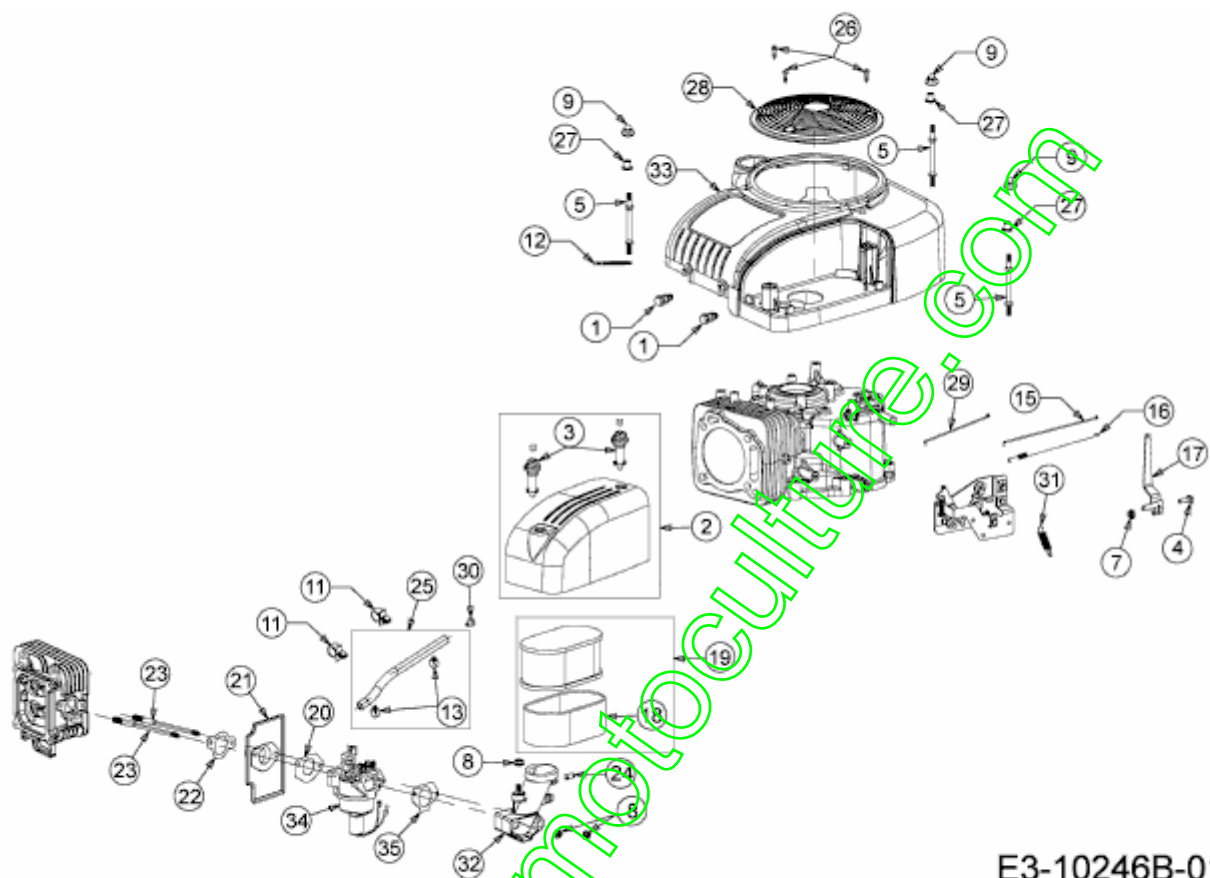

777S32654

www.engage-motoculture.com

777I23349

SERIAL NUMBER
BAR CODE LABEL

Label-879-018410

[Recherche de '4p90jhd'](#) > [4 P 90 JHD](#) > [752Z4P90JHD \(2015\)](#) > [Cartouche filtrante, Capot de moteur, Leviers régulateur](#)

E3-10246B-01

Position	Numéro de lapièce	#	Appellation I	Appellation II
1	710-05305	2	VIS	710-05305
2	751-14458	1	COUVERCLE DE FILTRE A AIR	751-14458
3	751-14466	2	FERMETURE DE CAPOT	751-14466
4	710-04908	1	VIS	91121-1060-02120B
5	710-05304	3	GOUJON FILETÜ	710-05304
7	712-04211	1	ÜCROU	FINISH:
8	712-04212	3	ÜCROU M6	B061770106000060B
9	712-04290	3	ÜCROU	712-04290
11	723-04071	2	COLLIER DE SERRAGE DE BOYAU	SONDE:FINISH
12	751-11622	2	BANDE DE SERRAGE	751-11622
13	751-11700	2	CLIPS	751-11700
15	751-12230	1	TIGE RÜGULATEUR	751-12230
16	751-12231	1	RESSORT RÜGULATEUR	751-12231
17	751-12232	1	BRAS RÜGULATEUR	751-12232
18	751-12256	1	PREFILTRE A AIR	751-12256
19	751-12260	1	FILTRE i AIR	751-12260
20	751-12261	1	JOINT DE CARBURATEUR	751-12261
21	751-12262	1	ISOLANT DE CARBURATEUR	751-12262
22	751-12263	1	JOINT DE CARBURATEUR ISOLANT	751-12263
23	751-12264	2	GOUJON FILETU	751-12264
24	751-12328	1	BOUCHON EN CAOUTCHOUC	751-12328
25	751-11336	1	TUYAU D'ESSENCE	MTD08-QD03-0000
26	710-05303	3	VIS PARKER	710-05303
27	750-05320	3	DOUILLE	14314-9999-0200
28	751-12205	1	GRILLE PROTECTRICE	751-12205
29	751-12228	1	TRINGLE	751-12228
30	751-14091	1	BOUCHON	751-14091
31	751-12233	1	RESSORT DE RAPPEL	751-12233
32	751-12257A	1	751-12257A	751-12257A
33	751-14128A	1	VOLUTE	751-14128A
34	651-05149	1	CARBURATEUR	651-05149
35	751-12258A	1	JOINT	751-12258A