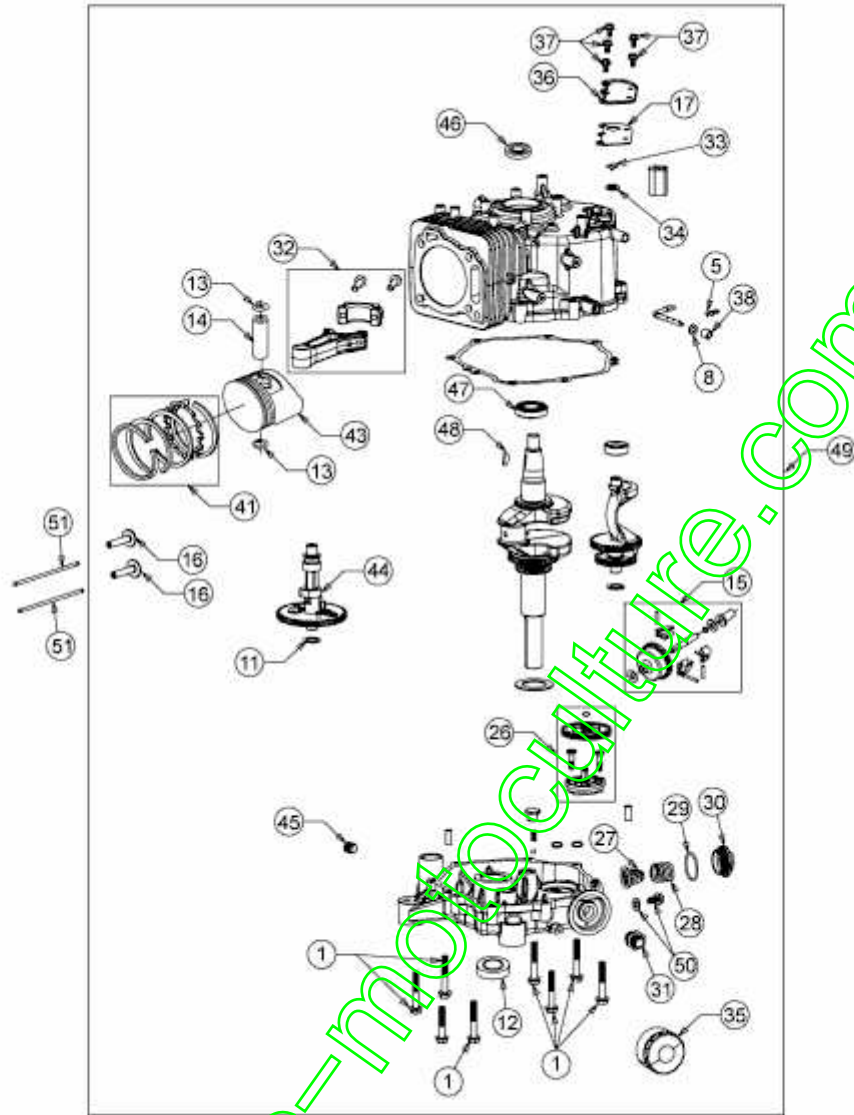

E3-10247B-02

Position	Numéro de lapièce	#	Appellation I	Appellation II
1	710-04982	8	VIS	710-04982
5	714-04075	1	EPINGLE	FINISH:ZINC SPEC-100015
8	736-04558	1	RONDELLE	736-04558
11	736-04561	1	RONDELLE	736-04561
12	751-11375	1	BAGUE D'ÛTANCHÛITÛ	751-11375
13	751-11953	2	CIRCLIP	751-11953
14	751-11954	1	AXE DE PISTON	751-11954
15	751-11956	1	KIT RÛGULATEUR	24620-PB52-0000
16	751-11962	2	POUSSOIR	751-11962
17	751-12226	1	JOINT	751-12226
26	751-12248	1	POMPE ; HUILE	751-12248
27	751-12249	1	TAMIS DE FILTRE	751-12249
28	751-12250	1	RESSORT DE PRESSION	751-12250
29	751-12251	1	JOINT TORIQUE	751-12251
30	751-12252	1	BOUCHON	751-12252
31	751-12253	1	ADAPTEUR FILTRE	751-12253
32	751-12277	1	BIELLE	751-12277
33	751-12685	1	VALVE D'ÛCHAPPEMENT	751-12685
34	751-12686	1	SIËGE DE SOUPAPE	751-12686
35	751-12690	1	FILTRE A HUILE	751-12690 *
36	751-12770A	1	PLAQUE DE RENIFLARD	751-12770A
37	710-04916	5	VIS	B057890006001470B
38	751-11574	1	751-11574	751-11574
41	651-05156	1	JEU DE SEGMENTS	651-05156
43	751-14677	1	PISTON	751-14677
44	751-14678	1	ARBRE A CAME	751-14678
45	751-11644	1		
46	751-11499	1	BAGUE D'ÛTANCHÛITÛ	751-11499
47	751-11969	1	COUSSINET DE BIELLE	751-11969
48	751-10307	1	CLAVETTE	751-10307 / 91601-IB84- 0000
49	751-14707	1	SHORT BLOCK	751-14707
50	751-12194	1	DRAINAGE D'HUILE	751-12194
51	751-11335	2	TIGE DE CULBUTEUR	15321-QD03-0000