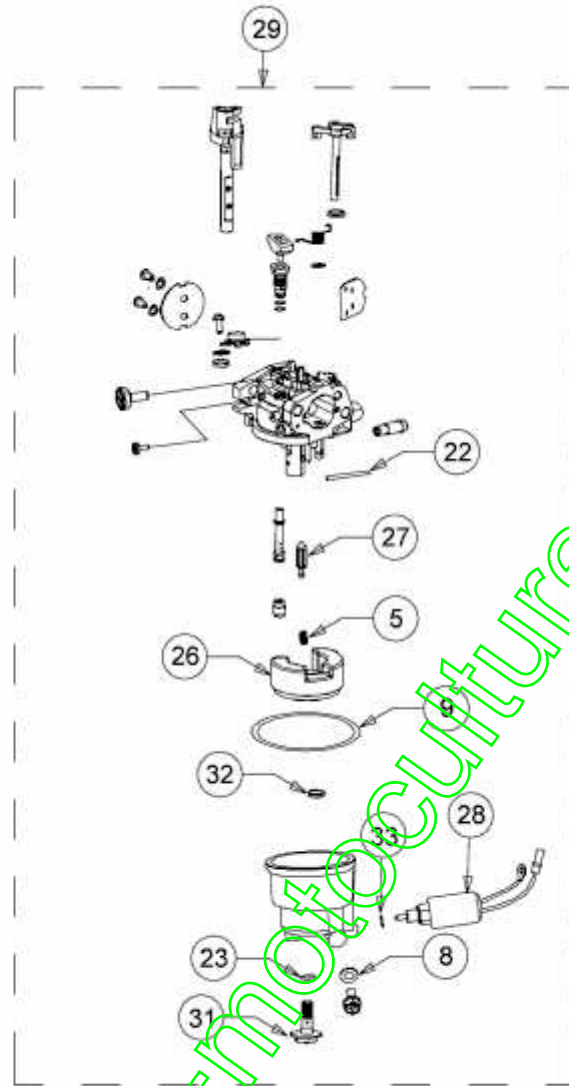

E3-10246B-02

Position	Numéro de lapièce	#	Appellation I	Appellation II
5	732-05251	1	RESSORT	732-05251
8	751-11349	1	DICHTUNGSRING	751-11349
9	751-12304	1	RONDELLE	751-12304
22	711-06036	1	GOUPILLE DE CENTRAGE	711-06036
23	751-12772	1	JOINT	751-12772
26	731-09131	1	FLOTTEUR	731-09131
27	751-14036A	1	SCHWIMMERNADEL	751-14036A
28	751-14676	1	MAGNETVENTIL	751-14676
29	651-05149	1	CARBURATEUR	651-05149
31	710-06198	1	VIS	710-06198
32	721-04699	1	JOINT	721-04699
33	736-05077	1	RONDELLE	736-05077

www.emc-motoculture.com