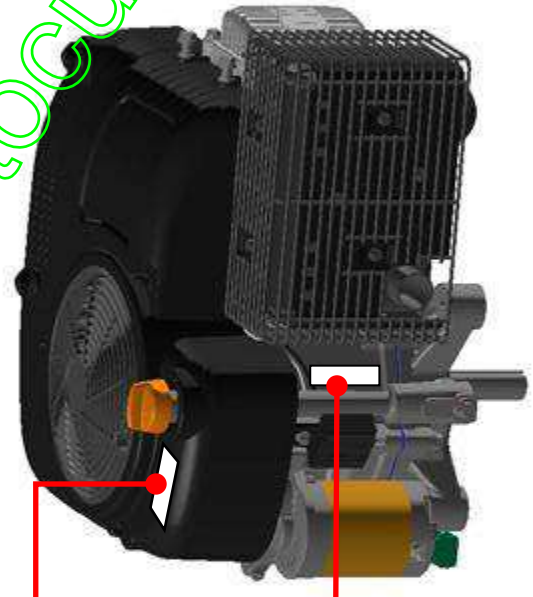

777S32654

www.engage-motoculture.com

777I23349

SERIAL NUMBER
BAR CODE LABEL

Label-879-018410

[Recherche de '4p90jhd'](#) > [4 P 90 JHD](#) > [752Z4P90JHD \(2015\)](#) > [Cartouche filtrante, Capot de moteur, Leviers régulateur](#)

E3-10246B-01

Position	Numéro de lapièce	#	Appellation I	Appellation II
1	710-05305	2	VIS	710-05305
2	751-14458	1	COUVERCLE DE FILTRE A AIR	751-14458
3	751-14466	2	FERMETURE DE CAPOT	751-14466
4	710-04908	1	VIS	91121-1060-02120B
5	710-05304	3	GOUJON FILETÜ	710-05304
7	712-04211	1	ÜCROU	FINISH:
8	712-04212	3	ÜCROU M6	B061770106000060B
9	712-04290	3	ÜCROU	712-04290
11	723-04071	2	COLLIER DE SERRAGE DE BOYAU	SONDE:FINISH
12	751-11622	2	BANDE DE SERRAGE	751-11622
13	751-11700	2	CLIPS	751-11700
15	751-12230	1	TIGE RÜGULATEUR	751-12230
16	751-12231	1	RESSORT RÜGULATEUR	751-12231
17	751-12232	1	BRAS RÜGULATEUR	751-12232
18	751-12256	1	PREFILTRE A AIR	751-12256
19	751-12260	1	FILTRE i AIR	751-12260
20	751-12261	1	JOINT DE CARBURATEUR	751-12261
21	751-12262	1	ISOLANT DE CARBURATEUR	751-12262
22	751-12263	1	JOINT DE CARBURATEUR ISOLANT	751-12263
23	751-12264	2	GOUJON FILETU	751-12264
24	751-12328	1	BOUCHON EN CAOUTCHOUC	751-12328
25	751-11336	1	TUYAU D'ESSENCE	MTD08-QD03-0000
26	710-05303	3	VIS PARKER	710-05303
27	750-05320	3	DOUILLE	14314-9999-0200
28	751-12205	1	GRILLE PROTECTRICE	751-12205
29	751-12228	1	TRINGLE	751-12228
30	751-14091	1	BOUCHON	751-14091
31	751-12233	1	RESSORT DE RAPPEL	751-12233
32	751-12257A	1	751-12257A	751-12257A
33	751-14128A	1	VOLUTE	751-14128A
34	651-05149	1	CARBURATEUR	651-05149
35	751-12258A	1	JOINT	751-12258A