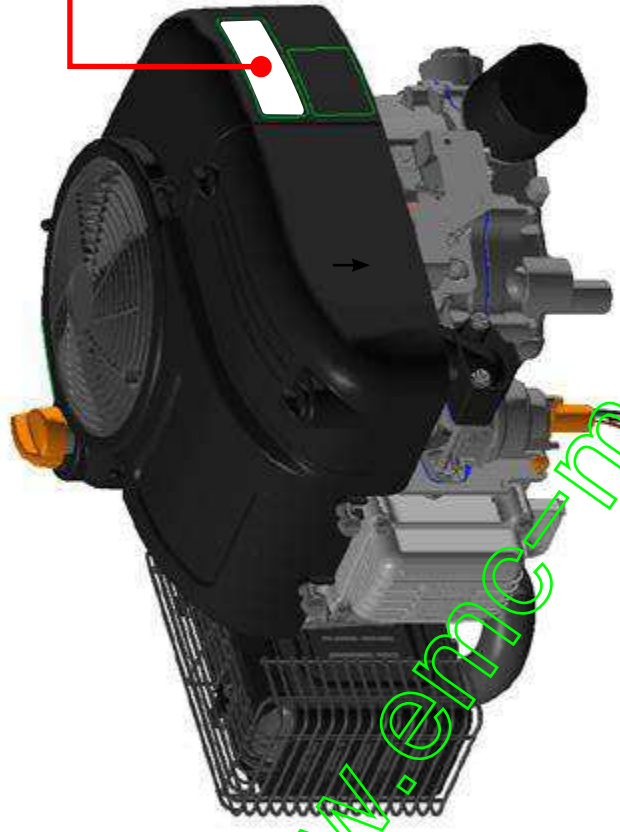

777S32654

www.engage-motoculture.com

777I23349

SERIAL NUMBER
BAR CODE LABEL

Label-879-018410

[Recherche de '4p90jhd'](#) > [4 P 90 JHD](#) > [752Z4P90JHD \(2015\)](#) > [Cartouche filtrante, Capot de moteur, Leviers régulateur](#)

E3-10246B-01

Position	Numéro de lapièce	#	Appellation I	Appellation II
1	710-05305	2	VIS	710-05305
2	751-14458	1	COUVERCLE DE FILTRE A AIR	751-14458
3	751-14466	2	FERMETURE DE CAPOT	751-14466
4	710-04908	1	VIS	91121-1060-02120B
5	710-05304	3	GOUJON FILETÜ	710-05304
7	712-04211	1	ÜCROU	FINISH:
8	712-04212	3	ÜCROU M6	B061770106000060B
9	712-04290	3	ÜCROU	712-04290
11	723-04071	2	COLLIER DE SERRAGE DE BOYAU	SONDE:FINISH
12	751-11622	2	BANDE DE SERRAGE	751-11622
13	751-11700	2	CLIPS	751-11700
15	751-12230	1	TIGE RÜGULATEUR	751-12230
16	751-12231	1	RESSORT RÜGULATEUR	751-12231
17	751-12232	1	BRAS RÜGULATEUR	751-12232
18	751-12256	1	PREFILTRE A AIR	751-12256
19	751-12260	1	FILTRE i AIR	751-12260
20	751-12261	1	JOINT DE CARBURATEUR	751-12261
21	751-12262	1	ISOLANT DE CARBURATEUR	751-12262
22	751-12263	1	JOINT DE CARBURATEUR ISOLANT	751-12263
23	751-12264	2	GOUJON FILETU	751-12264
24	751-12328	1	BOUCHON EN CAOUTCHOUC	751-12328
25	751-11336	1	TUYAU D'ESSENCE	MTD08-QD03-0000
26	710-05303	3	VIS PARKER	710-05303
27	750-05320	3	DOUILLE	14314-9999-0200
28	751-12205	1	GRILLE PROTECTRICE	751-12205
29	751-12228	1	TRINGLE	751-12228
30	751-14091	1	BOUCHON	751-14091
31	751-12233	1	RESSORT DE RAPPEL	751-12233
32	751-12257A	1	751-12257A	751-12257A
33	751-14128A	1	VOLUTE	751-14128A
34	651-05149	1	CARBURATEUR	651-05149
35	751-12258A	1	JOINT	751-12258A