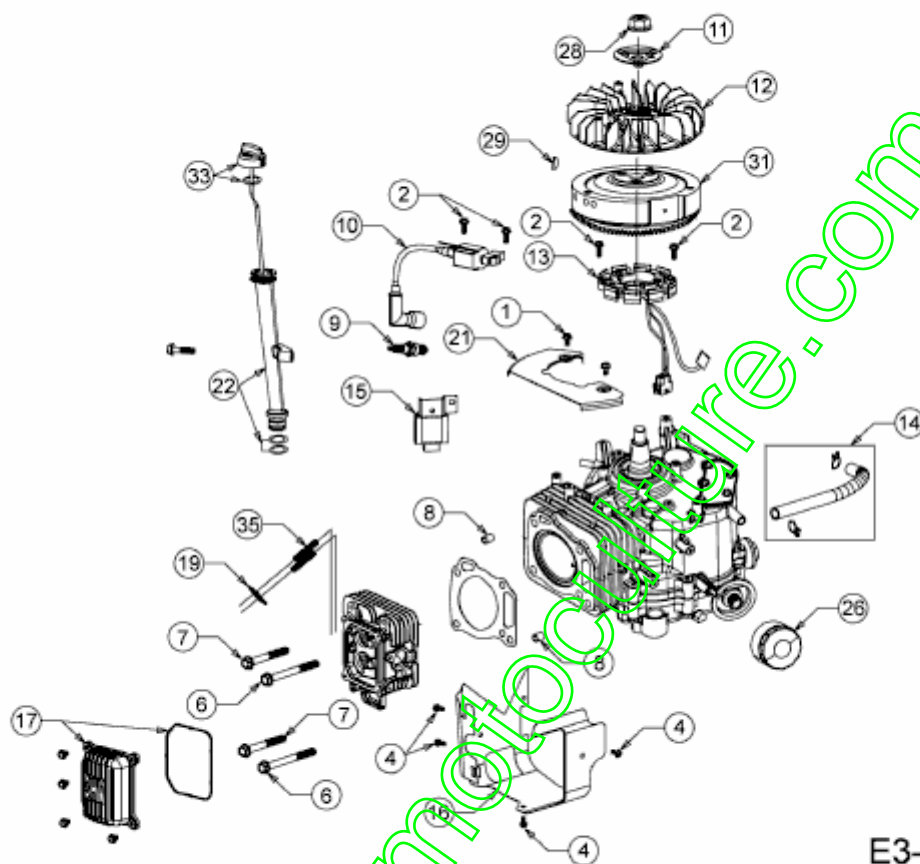

E3-10247B-01

www.emc-motocycle.com

Position	Numéro de pièce	#	Appellation I	Appellation II
1	710-04914	2	SCHRAUBE M6-1X10	710-04914
2	710-04920	4	VIS M6X28	B057890006002870B
4	710-05315	4	VIS	710-05315
6	710-05317	2	VIS M10X1.25X85	710-05317
7	710-05318	2	VIS M10X1.25X65	710-05318
8	715-04122	2	CHEVILLE CILYNDRIQUE	715-04122
9	751-10292	1	BOUGIE	81300-KB01-0400
10	751-12220	1	BOBINE D'ALLUMAGE	751-12220
11	751-12221	1	PLAQUE D'ARRRET	751-12221
12	751-12222A	1	ROUE D'AÜRATION	751-12222A
13	751-12224	1	ALTERNATEUR	751-12224
14	751-12235	1	TUYAU D'AÜRATION COMPLET	751-12235
15	751-12242	1	RÜGULATEUR	751-12242
16	751-12265	1	TBLE DE SÜCURITÜ	751-12265
17	751-12197	1	COUVERCLE VALVE	751-12197
19	751-12271	1	JOINT	751-12271
21	751-12279	1	TBLE DE SÜCURITÜ	751-12279
22	751-12240	1	TUBE REMPLISSAGE D'HUILE	751-12240
26	751-12690	1	FILTRE A HUILE	751-12690 *
28	712-04220	1	ÜCROU M16X1,5	B061770116000060B
29	751-10307	1	CLAVETTE	751-10307 / 91601-IB84- 0000
31	619-05089	1	VOLANT MAGNETIQUE	619-05089
33	751-12239	1	JAUGE	751-12239
35	751-14464	1	KIT GOUJON	751-14464

www.emc-motoculture.com