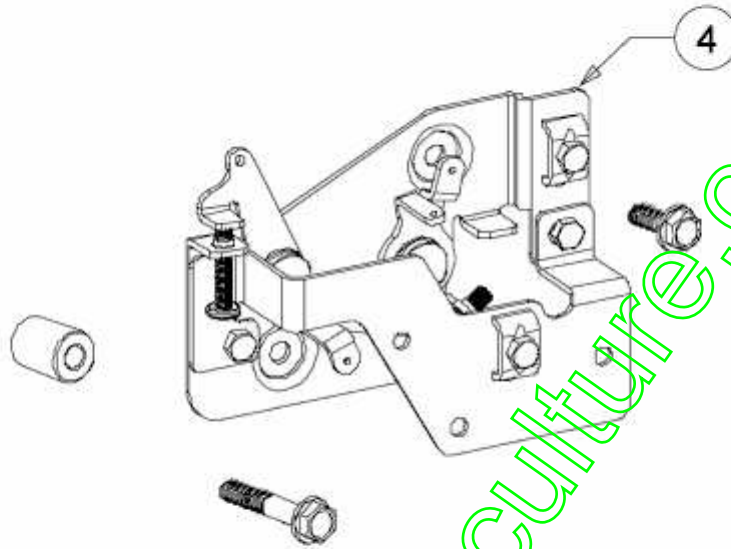

Position	Numéro de lapièce	#	Appellation I	Appellation II
1	751-12081	2	VERSTELLRING AUSLASSVENTIL	751-12081
5	751-12077	2	SIEGE DE SOUPAPE	751-12077
6	751-12078	2	SPRING, VALVE	751-12078
7	751-12080	2	SIEGE DE SOUPAPE	751-12080
12	751-11964	1	BAGUE D'ÜTANCHÜITÜ	751-11964
20	751-14706	1	CULASSE	751-14706
21	751-11337	1	KIT VALVE	751-11337
22	751-15353	1	JEU DE CULBUTEURS	751-15353

www.emc-motoculture.com

E3-10248A-01