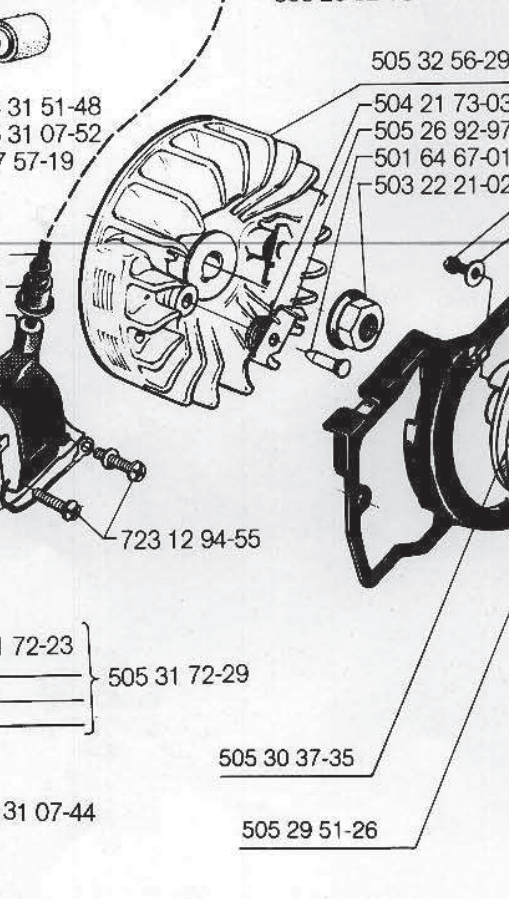

PARTNER 500 1983

505 31 67-51 compl

1

2

3

A

PARTNER 500 1983

PARTNER 500 1983

www.motoculture.com

★ Additional accessories
Extra zubehör
Supplémentaires

505 26 21-77

505 38 13-12

505 39 75-22

D