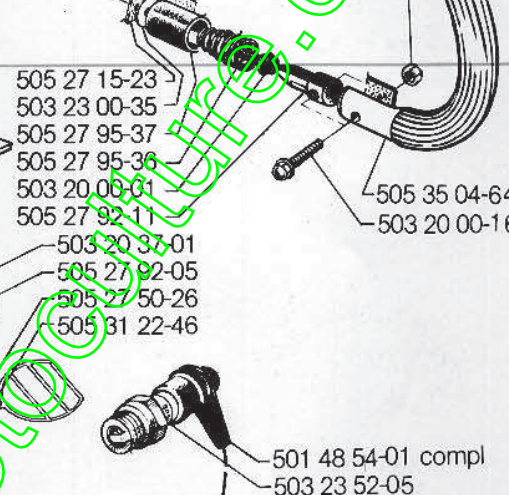

PARTNER 500 1983

505 31 67-51 compl

1

2

3

A

PARTNER 500 1983

PARTNER 500 1983

www.motoculture.com

★ Additional accessories
Extra zubehör
Supplémentaires

505 26 21-77

505 38 13-12

505 39 75-22

D