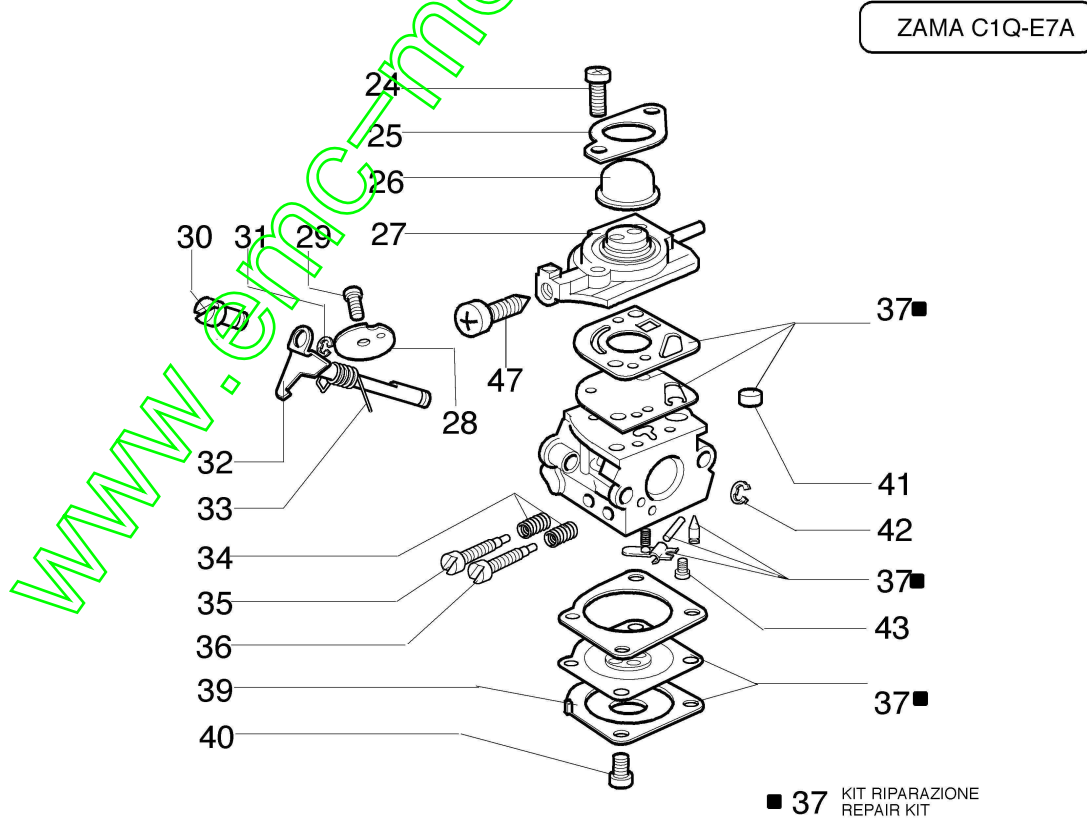

Illustration Transmission

Réf.N°	Q.té	Code de l'article	Description	Validité depuis	Validité jusqu'à	Notes	Bulletin
47	1	3025022R	Bague				
48	1	3050018R	Bague				
49	1	61040066R	Entretoise				
50	1	61040145R	Moyeu				
51	1	61250237A	Jeu couple conique Ø26 + insert				BT3-085-03/09
52	1	61040132A	Kit engranages				
53	1	3901008R	Vis				
54	1	3960071AR	Vis				
55	1	3801016R	Vis				
56	1	074000301	Cable accellerateur				
57	1	074000183AR	Etau	06/2011			BT3-109-04/11
58	1	61250237A	Jeu couple conique Ø26 + insert				BT3-085-03/09
59	1	61250054R	Pivot				BT3-085-03/09
60	1	61110074R	Protection				BT3-085-03/09
61	1	61110075R	Ecrou				BT3-085-03/09
62	2	3819006R	Rondelle				
63	2	3801013R	Vis				
64	1	072700264CR	Etau	06/2011			BT3-109-04/11

www.emc-motoculture.com

Illustration Carburateur WT-442E, C1Q-E7

Réf.N°	Q.té	Code de l'article	Description	Validité depuis	Validité jusqu'à	Notes	Bulletin
1	2	2318542	Vis				
2	1	074000147	Couvercle				
3	1	2318671	Kit réparation				
4	1	074000238	Couvercle				
6	1	2318572	Pompe				
7	1	095000164	Bague				
9	1	2318592	Soupape				
10	1	2318191	Couvercle				
11	1	035000162	Vis				
12	1	093500115	Ressort				
13	1	074000143	Vis H				
14	1	093500269	Vis L				
15	1	035000165	Ressort				
16	1	072700214	Ressort				
17	1	072700209	Arbre				
18	1	2318211	Pivot				
19	1	003300209	Vis				
20	1	072700211	Papillon				
21	1	094600148	Ressort				
22	1	074000240	Vis de réglage				
24	2	2318521	Vis				
25	1	2318526	Couvercle				
26	1	2318875	Pompe				
27	1	2318874	Couvercle				
28	1	2318872	Papillon				
29	1	2318388	Vis				
30	1	2318412	Crochet				
31	1	2318520R	Carburateur C1Q-E3				
32	1	2318887	Axe				
33	1	2318528	Ressort				
34	2	2318532	Ressort				
35	1	2318882	Vis L				
36	1	2318881	Vis H				
37	1	2318886	Kit réparation				
39	1	2318880	Couvercle				
40	4	2318522	Vis				
41	1	2318392	Filtre				
42	1	2318535	Bague				
43	1	2318527	Vis				
45	1	003300201	Axe				
46	1	003300202	Vis				
47	1	2318876	Vis				