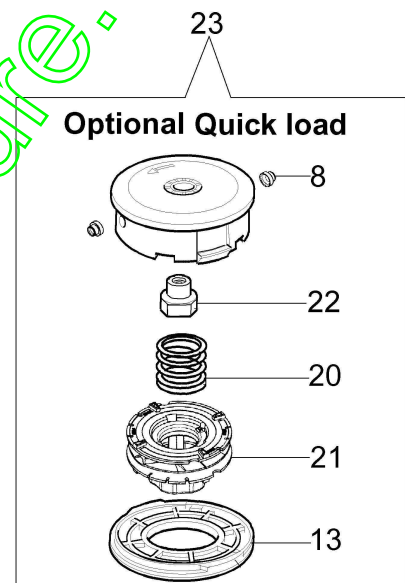

Illustration Transmission

Réf.N°	Q.té	Code de l'article	Description	Validité depuis	Validité jusqu'à	Notes	Bulletin
47	1	3025022R	Bague				
48	1	3050018R	Bague				
49	1	61040066R	Entretoise				
50	1	61040145R	Moyeu				
51	1	61250237A	Jeu couple conique Ø26 + insert				BT3-085-03/09
52	1	61040132A	Kit engranages				
53	1	3901008R	Vis				
54	1	3960071AR	Vis				
55	1	3801016R	Vis				
56	1	074000301	Cable accellerateur				
57	1	074000183AR	Etau	06/2011			BT3-109-04/11
58	1	61250237A	Jeu couple conique Ø26 + insert				BT3-085-03/09
59	1	61250054R	Pivot				BT3-085-03/09
60	1	61110074R	Protection				BT3-085-03/09
61	1	61110075R	Ecrou				BT3-085-03/09
62	2	3819006R	Rondelle				
63	2	3801013R	Vis				
64	1	072700264CR	Etau	06/2011			BT3-109-04/11

www.emc-motoculture.com

Illustration Accessoires

Réf.N°	Q.té	Code de l'article	Description	Validité depuis	Validité jusqu'à	Notes	Bulletin
1	1	63019021	Tete fil nylon cpl. Ø 2,4			M8x1,25	BT3-076-08/07, BT3-085-03/09
2	1	3960040R	Vis				
3	1	4174278R	Plaquette				
4	4	3802004DR	Vis				
5	1	4179113AR	Bande				
6	1	4174275R	Lame				
7	1	61042036BR	Protection				
8	2	4199005AR	Bague				
9	1	4199008B	Insert (male)				BT3-085-03/09
10	1	4199004	Ressort				
11	1	4199052	Bobine				
12	1	4199026A	Couvercle				BT3-076-08/07
13	1	4199046	Couvercle				BT3-076-08/07
14	1	61052031R	Kit outils				
15	1	4179164R	Harnais				
16	1	61052063	Kit etiquettes				
17	1	63019019	Tete fil nylon cpl. Ø 2,4			M10x1,25	BT3-085-03/09
18	1	4095673BR	Disque à 3 lames				
19	1	63129007	Tete nylon Longlife Ø2,4mm			M8x1,25	BT2-023-01/08, BT3-085-03/09
20	1	4199004	Ressort				
21	1	4199049	Bobine				
22	1	61110076	Insert (female)				
23	1	63129007	Tete nylon Longlife Ø2,4mm			M10x1,25	BT3-085-03/09