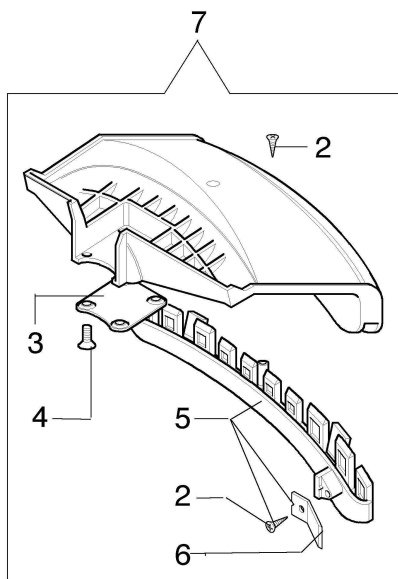

Illustration Transmission

Réf.N°	Q.té	Code de l'article	Description	Validité depuis	Validité jusqu'à	Notes	Bulletin
47	1	3025022R	Bague				
48	1	3050018R	Bague				
49	1	61040066R	Entretoise				
50	1	61040145R	Moyeu				
51	1	61250237A	Jeu couple conique Ø26 + insert				BT3-085-03/09
52	1	61040132A	Kit engranages				
53	1	3901008R	Vis				
54	1	3960071AR	Vis				
55	1	3801016R	Vis				
56	1	074000301	Cable accellerateur				
57	1	074000183AR	Etau	06/2011			BT3-109-04/11
58	1	61250237A	Jeu couple conique Ø26 + insert				BT3-085-03/09
59	1	61250054R	Pivot				BT3-085-03/09
60	1	61110074R	Protection				BT3-085-03/09
61	1	61110075R	Ecrou				BT3-085-03/09
62	2	3819006R	Rondelle				
63	2	3801013R	Vis				
64	1	072700264CR	Etau	06/2011			BT3-109-04/11

www.emc-motoculture.com

Illustration Accessoires

Réf.N°	Q.té	Code de l'article	Description	Validité depuis	Validité jusqu'à	Notes	Bulletin
1	1	63019021	Tete fil nylon cpl. Ø 2,4			M8x1,25	BT3-076-08/07, BT3-085-03/09
2	1	3960040R	Vis				
3	1	4174278R	Plaquette				
4	4	3802004DR	Vis				
5	1	4179113AR	Bande				
6	1	4174275R	Lame				
7	1	61042036BR	Protection				
8	2	4199005AR	Bague				
9	1	4199008B	Insert (male)				BT3-085-03/09
10	1	4199004	Ressort				
11	1	4199052	Bobine				
12	1	4199026A	Couvercle				BT3-076-08/07
13	1	4199046	Couvercle				BT3-076-08/07
14	1	61052031R	Kit outils				
15	1	4179164R	Harnais				
16	1	61052063	Kit etiquettes				
17	1	63019019	Tete fil nylon cpl. Ø 2,4			M10x1,25	BT3-085-03/09
18	1	4095673BR	Disque à 3 lames				
19	1	63129007	Tete nylon Longlife Ø2,4mm			M8x1,25	BT2-023-01/08, BT3-085-03/09
20	1	4199004	Ressort				
21	1	4199049	Bobine				
22	1	61110076	Insert (female)				
23	1	63129007	Tete nylon Longlife Ø2,4mm			M10x1,25	BT3-085-03/09