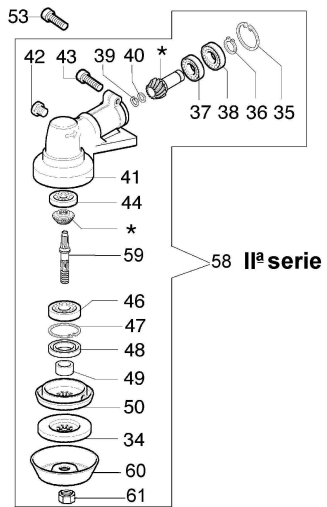

www.emc-motoculture.com

Illustration Dispositif d'allumage et embrayage

Réf.N°	Q.té	Code de l'article	Description	Validité depuis	Validité jusqu'à	Notes	Bulletin
1	1	3912009	Ecrou				
2	4	61052008R	Vis				
3	1	004000132R	Ressort				
4	1	4098073R	Cordelette				
5	1	072700085BR	Poulie				
6	1	094600041AR	Vis				
7	1	3918005R	Rondelle				
8	1	072700089R	Bague				
9	1	093500397	Poignée de démarrage				
10	1	006000829	Rondelle				
11	1	072700468AR	Demarrage complet				
12	1	072700235	Ecrou				
13	1	3916009R	Rondelle				
14	2	072700087	Cliquet				
15	2	072700088R	Ressort				
16	2	3026004	Bague				
17	1	072700466R	Entraineur				
18	1	074000378R	Volant				
19	1	3818011AR	Rondelle				
20	1	3916010R	Rondelle				
21	1	072700072	Support				
22	1	3801010R	Vis				
23	1	094600169AR	Ressort				
24	1	094600097AR	Capot de bougie				
25	1	072700391R	Bobine				
26	1	4179087A	Cable				
27	2	006000064	Vis				
28	2	3833073R	Rondelle				
29	1	3801022R	Vis				
30	1	073300070	Manchon				
31	1	074000212R	Couvercle				
32	4	3801011R	Vis				
33	4	072700189	Rondelle				
34	1	074000027	Amortisseur				
35	1	074000030	Bague				
36	1	3024015R	Bague				
37	1	4191153BR	Embrayage				
38	1	072700472AR	Carter				
39	4	61052005	Vis				
40	1	3035042R	Roulement				
41	1	3025022R	Bague				
42	1	4196048R	Cloche embrayage				
43	1	4191028R	Ressort				
44	2	072700188	Rondelle				
45	2	4191027FR	Pivot				