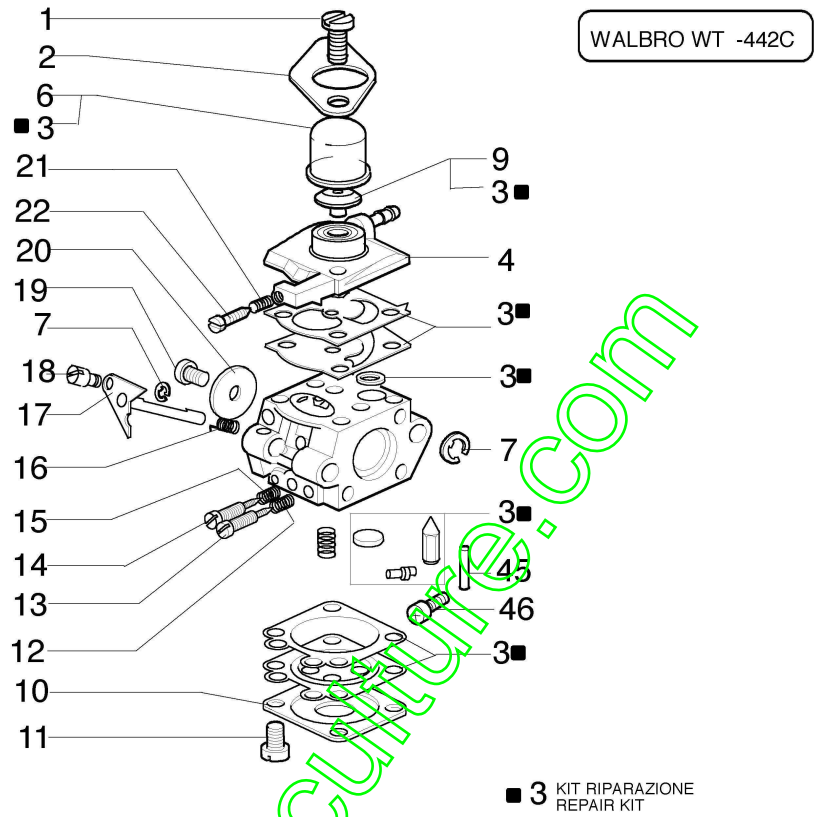

www.emc-motoculture.com

Illustration Carburateur WT-442E, C1Q-E7

Réf.N°	Q.té	Code de l'article	Description	Validité depuis	Validité jusqu'à	Notes	Bulletin
1	2	2318542	Vis				
2	1	074000147	Couvercle				
3	1	2318671	Kit réparation				
4	1	074000238	Couvercle				
6	1	2318572	Pompe				
7	1	095000164	Bague				
9	1	2318592	Soupape				
10	1	2318191	Couvercle				
11	1	035000162	Vis				
12	1	093500115	Ressort				
13	1	074000143	Vis H				
14	1	093500269	Vis L				
15	1	035000165	Ressort				
16	1	072700214	Ressort				
17	1	072700209	Arbre				
18	1	2318211	Pivot				
19	1	003300209	Vis				
20	1	072700211	Papillon				
21	1	094600148	Ressort				
22	1	074000240	Vis de réglage				
24	2	2318521	Vis				
25	1	2318526	Couvercle				
26	1	2318875	Pompe				
27	1	2318874	Couvercle				
28	1	2318872	Papillon				
29	1	2318388	Vis				
30	1	2318412	Crochet				
31	1	2318520R	Carburateur C1Q-E3				
32	1	2318887	Axe				
33	1	2318528	Ressort				
34	2	2318532	Ressort				
35	1	2318882	Vis L				
36	1	2318881	Vis H				
37	1	2318886	Kit réparation				
39	1	2318880	Couvercle				
40	4	2318522	Vis				
41	1	2318392	Filtre				
42	1	2318535	Bague				
43	1	2318527	Vis				
45	1	003300201	Axe				
46	1	003300202	Vis				
47	1	2318876	Vis				