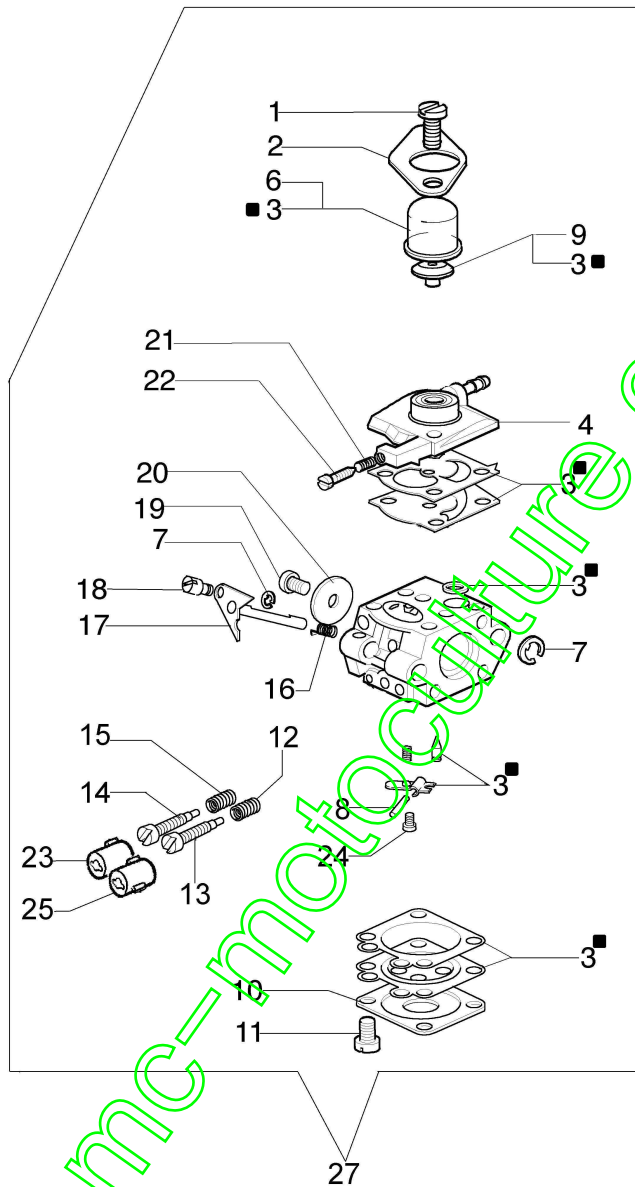

DA NOVEMBRE
FROM NOVEMBER
AB NOVEMBER
DESDE NOVIEMBRE
DEPUIS NOVEMBRE

—2004

■ 3 KIT RIPARAZIONE
REPAIR KIT

Illustration Carburateur euro1 WT-460B

Réf.N°	Q.té	Code de l'article	Description	Validité depuis	Validité jusqu'à	Notes	Bulletin
1	1	074000239	Vis				
2	1	074000147	Couvercle				
3	1	2318671	Kit réparation				
4	1	074000238	Couvercle				
6	1	2318572	Pompe				
7	1	095000164	Bague				
8	1	003300201	Axe				
9	1	2318592	Soupape				
10	1	2318191	Couvercle				
11	2	035000162	Vis				
12	1	093500115	Ressort				
13	1	2318699	Vis H				
14	1	2318767	Vis L				
15	1	035000165	Ressort				
16	4	072700347	Ressort				
17	1	072700209	Arbre				
18	1	2318211	Pivot				
19	1	003300209	Vis				
20	1	072700211	Papillon				
21	1	094600148	Ressort				
22	1	074000240	Vis de réglage				
23	1	2318694	Capot				
24	1	003300202	Vis				
25	1	2318695	Capot				
26	1	074000391	Levier de démarrage				
27	1	2318690R	Carburateur WT-460B				

www.emc-motoculture.com