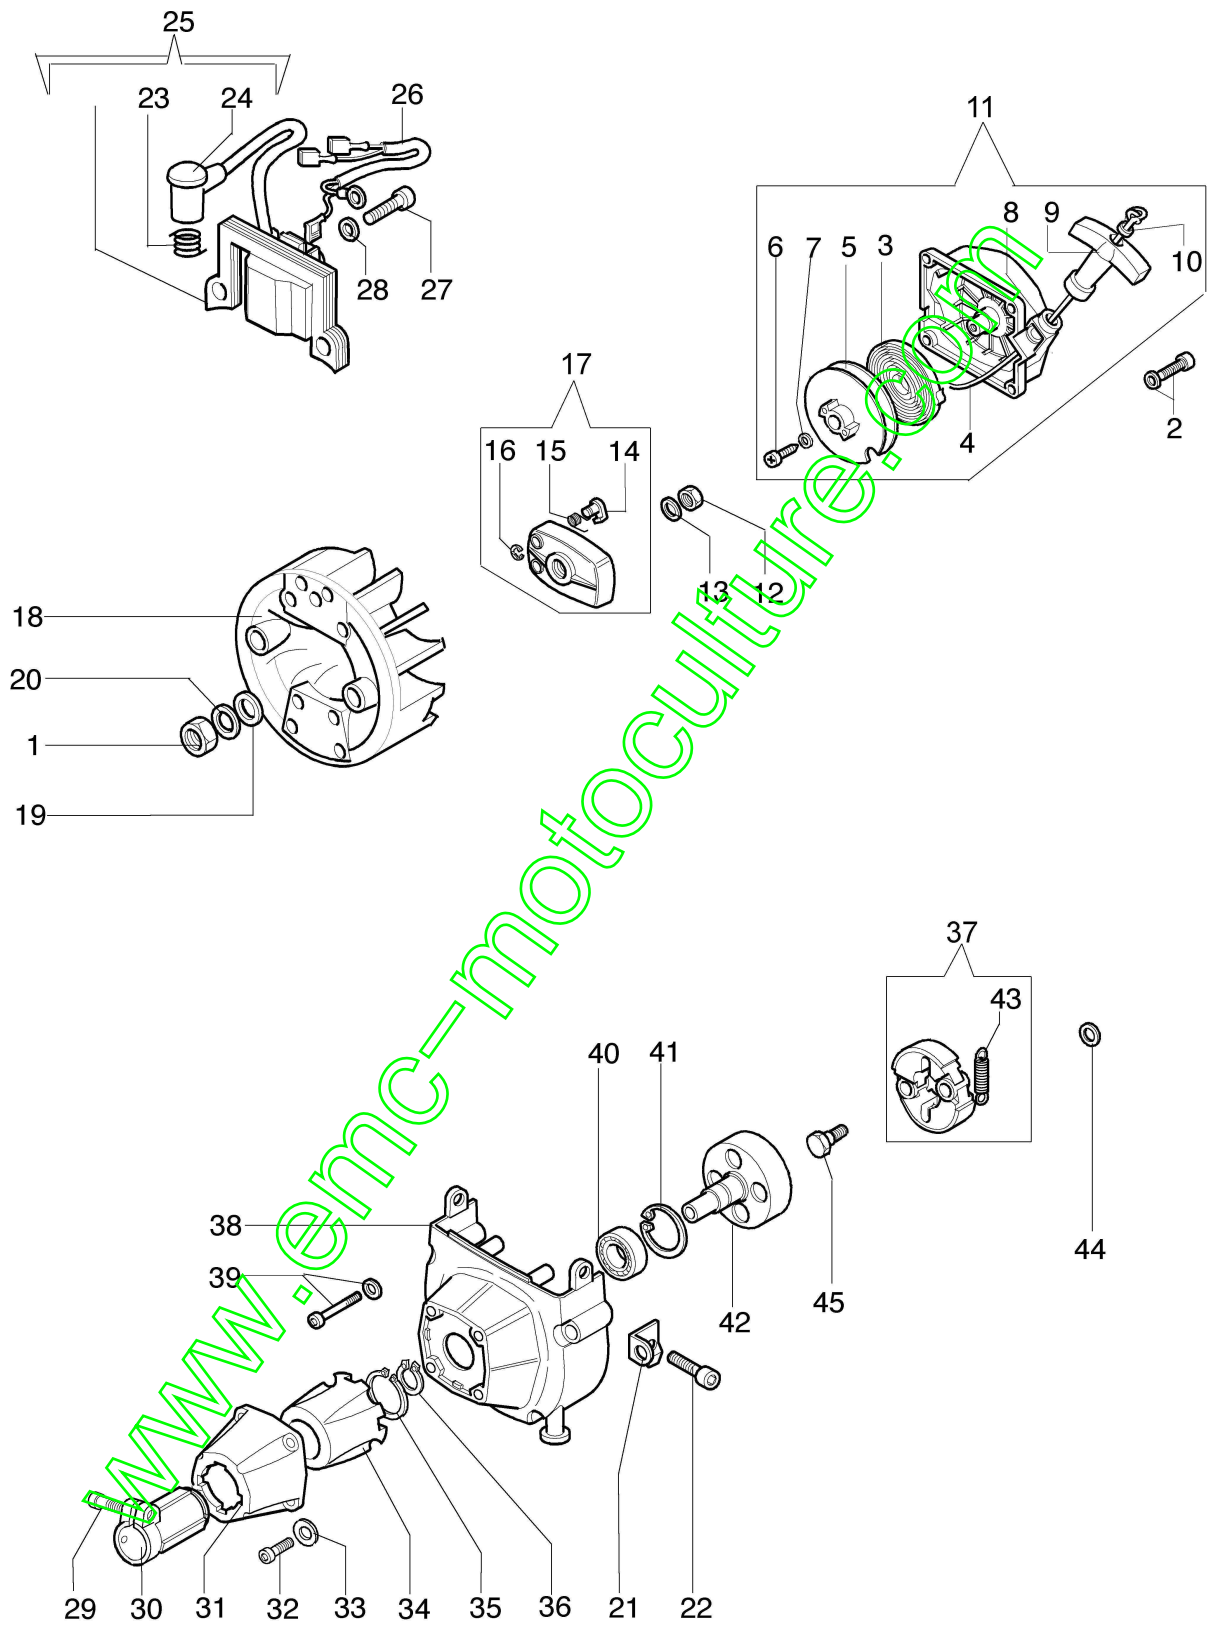

www.emc-motoculture.com

Illustration Dispositif d'allumage et embrayage

Réf.N°	Q.té	Code de l'article	Description	Validité depuis	Validité jusqu'à	Notes	Bulletin
1	1	3912009	Ecrou				
2	4	61052008R	Vis				
3	1	004000132R	Ressort				
4	1	4098073R	Cordelette				
5	1	072700085BR	Poulie				
6	1	094600041AR	Vis				
7	1	3918005R	Rondelle				
8	1	072700089R	Bague				
9	1	093500397	Poignée de démarrage				
10	1	006000829	Rondelle				
11	1	072700468AR	Demarrage complet				
12	1	072700235	Ecrou				
13	1	3916009R	Rondelle				
14	2	072700087	Cliquet				
15	2	072700088R	Ressort				
16	2	3026004	Bague				
17	1	072700466R	Entraineur				
18	1	074000378R	Volant				
19	1	3818011AR	Rondelle				
20	1	3916010R	Rondelle				
21	1	072700072	Support				
22	1	3801010R	Vis				
23	1	094600169AR	Ressort				
24	1	094600097AR	Capot de bougie				
25	1	072700391R	Bobine				
26	1	4179087A	Cable				
27	2	006000064	Vis				
28	2	3833073R	Rondelle				
29	1	3801022R	Vis				
30	1	073300070	Manchon				
31	1	074000212R	Couvercle				
32	4	3801011R	Vis				
33	4	072700189	Rondelle				
34	1	074000027	Amortisseur				
35	1	074000030	Bague				
36	1	3024015R	Bague				
37	1	4191153BR	Embrayage				
38	1	072700472AR	Carter				
39	4	61052005	Vis				
40	1	3035042R	Roulement				
41	1	3025022R	Bague				
42	1	4196048R	Cloche embrayage				
43	1	4191028R	Ressort				
44	2	072700188	Rondelle				
45	2	4191027FR	Pivot				