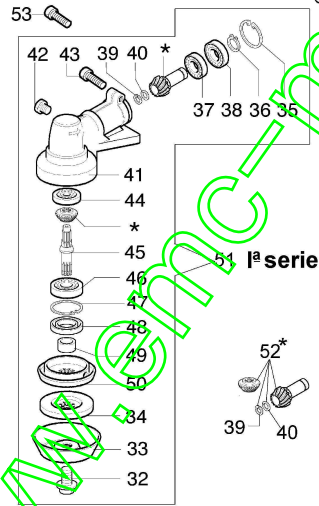

www.emc-motoculture.com

Illustration Dispositif d'allumage et embrayage

Réf.N°	Q.té	Code de l'article	Description	Validité depuis	Validité jusqu'à	Notes	Bulletin
1	1	3912009	Ecrou				
2	4	61052008R	Vis				
3	1	004000132R	Ressort				
4	1	4098073R	Cordelette				
5	1	072700085BR	Poulie				
6	1	094600041AR	Vis				
7	1	3918005R	Rondelle				
8	1	072700089R	Bague				
9	1	093500397	Poignée de démarrage				
10	1	006000829	Rondelle				
11	1	072700468AR	Demarrage complet				
12	1	072700235	Ecrou				
13	1	3916009R	Rondelle				
14	2	072700087	Cliquet				
15	2	072700088R	Ressort				
16	2	3026004	Bague				
17	1	072700466R	Entraineur				
18	1	074000378R	Volant				
19	1	3818011AR	Rondelle				
20	1	3916010R	Rondelle				
21	1	072700072	Support				
22	1	3801010R	Vis				
23	1	094600169AR	Ressort				
24	1	094600097AR	Capot de bougie				
25	1	072700391R	Bobine				
26	1	4179087A	Cable				
27	2	006000064	Vis				
28	2	3833073R	Rondelle				
29	1	3801022R	Vis				
30	1	073300070	Manchon				
31	1	074000212R	Couvercle				
32	4	3801011R	Vis				
33	4	072700189	Rondelle				
34	1	074000027	Amortisseur				
35	1	074000030	Bague				
36	1	3024015R	Bague				
37	1	4191153BR	Embrayage				
38	1	072700472AR	Carter				
39	4	61052005	Vis				
40	1	3035042R	Roulement				
41	1	3025022R	Bague				
42	1	4196048R	Cloche embrayage				
43	1	4191028R	Ressort				
44	2	072700188	Rondelle				
45	2	4191027FR	Pivot				