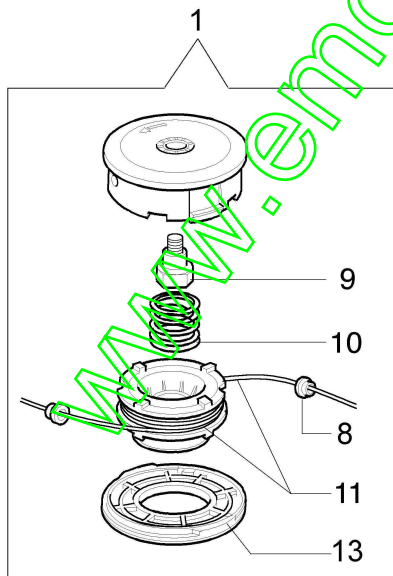

Illustration Transmission

Réf.N°	Q.té	Code de l'article	Description	Validité depuis	Validité jusqu'à	Notes	Bulletin
47	1	3025022R	Bague				
48	1	3050018R	Bague				
49	1	61040066R	Entretoise				
50	1	61040145R	Moyeu				
51	1	61250237A	Jeu couple conique Ø26 + insert				BT3-085-03/09
52	1	61040132A	Kit engranages				
53	1	3901008R	Vis				
54	1	3960071AR	Vis				
55	1	3801016R	Vis				
56	1	074000301	Cable accellerateur				
57	1	074000183AR	Etau	06/2011			BT3-109-04/11
58	1	61250237A	Jeu couple conique Ø26 + insert				BT3-085-03/09
59	1	61250054R	Pivot				BT3-085-03/09
60	1	61110074R	Protection				BT3-085-03/09
61	1	61110075R	Ecrou				BT3-085-03/09
62	2	3819006R	Rondelle				
63	2	3801013R	Vis				
64	1	072700264CR	Etau	06/2011			BT3-109-04/11

www.emc-motoculture.com

Illustration Accessoires

Réf.N°	Q.té	Code de l'article	Description	Validité depuis	Validité jusqu'à	Notes	Bulletin
1	1	63019021	Tete fil nylon cpl. Ø 2,4			M8x1,25	BT3-076-08/07, BT3-085-03/09
2	1	3960040R	Vis				
3	1	4174278R	Plaquette				
4	4	3802004DR	Vis				
5	1	4179113AR	Bande				
6	1	4174275R	Lame				
7	1	61042036BR	Protection				
8	2	4199005AR	Bague				
9	1	4199008B	Insert (male)				BT3-085-03/09
10	1	4199004	Ressort				
11	1	4199052	Bobine				
12	1	4199026A	Couvercle				BT3-076-08/07
13	1	4199046	Couvercle				BT3-076-08/07
14	1	61052031R	Kit outils				
15	1	4179164R	Harnais				
16	1	61052063	Kit etiquettes				
17	1	63019019	Tete fil nylon cpl. Ø 2,4			M10x1,25	BT3-085-03/09
18	1	4095673BR	Disque à 3 lames				
19	1	63129007	Tete nylon Longlife Ø2,4mm			M8x1,25	BT2-023-01/08, BT3-085-03/09
20	1	4199004	Ressort				
21	1	4199049	Bobine				
22	1	61110076	Insert (female)				
23	1	63129007	Tete nylon Longlife Ø2,4mm			M10x1,25	BT3-085-03/09