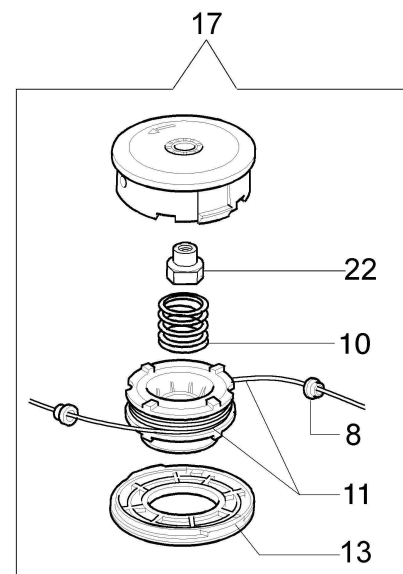

Illustration Transmission

Réf.N°	Q.té	Code de l'article	Description	Validité depuis	Validité jusqu'à	Notes	Bulletin
47	1	3025022R	Bague				
48	1	3050018R	Bague				
49	1	61040066R	Entretoise				
50	1	61040145R	Moyeu				
51	1	61250237A	Jeu couple conique Ø26 + insert				BT3-085-03/09
52	1	61040132A	Kit engranages				
53	1	3901008R	Vis				
54	1	3960071AR	Vis				
55	1	3801016R	Vis				
56	1	074000301	Cable accellerateur				
57	1	074000183AR	Etau	06/2011			BT3-109-04/11
58	1	61250237A	Jeu couple conique Ø26 + insert				BT3-085-03/09
59	1	61250054R	Pivot				BT3-085-03/09
60	1	61110074R	Protection				BT3-085-03/09
61	1	61110075R	Ecrou				BT3-085-03/09
62	2	3819006R	Rondelle				
63	2	3801013R	Vis				
64	1	072700264CR	Etau	06/2011			BT3-109-04/11

www.emc-motoculture.com

Illustration Accessoires

Réf.N°	Q.té	Code de l'article	Description	Validité depuis	Validité jusqu'à	Notes	Bulletin
1	1	63019021	Tete fil nylon cpl. Ø 2,4			M8x1,25	BT3-076-08/07, BT3-085-03/09
2	1	3960040R	Vis				
3	1	4174278R	Plaquette				
4	4	3802004DR	Vis				
5	1	4179113AR	Bande				
6	1	4174275R	Lame				
7	1	61042036BR	Protection				
8	2	4199005AR	Bague				
9	1	4199008B	Insert (male)				BT3-085-03/09
10	1	4199004	Ressort				
11	1	4199052	Bobine				
12	1	4199026A	Couvercle				BT3-076-08/07
13	1	4199046	Couvercle				BT3-076-08/07
14	1	61052031R	Kit outils				
15	1	4179164R	Harnais				
16	1	61052063	Kit etiquettes				
17	1	63019019	Tete fil nylon cpl. Ø 2,4			M10x1,25	BT3-085-03/09
18	1	4095673BR	Disque à 3 lames				
19	1	63129007	Tete nylon Longlife Ø2,4mm			M8x1,25	BT2-023-01/08, BT3-085-03/09
20	1	4199004	Ressort				
21	1	4199049	Bobine				
22	1	61110076	Insert (female)				
23	1	63129007	Tete nylon Longlife Ø2,4mm			M10x1,25	BT3-085-03/09