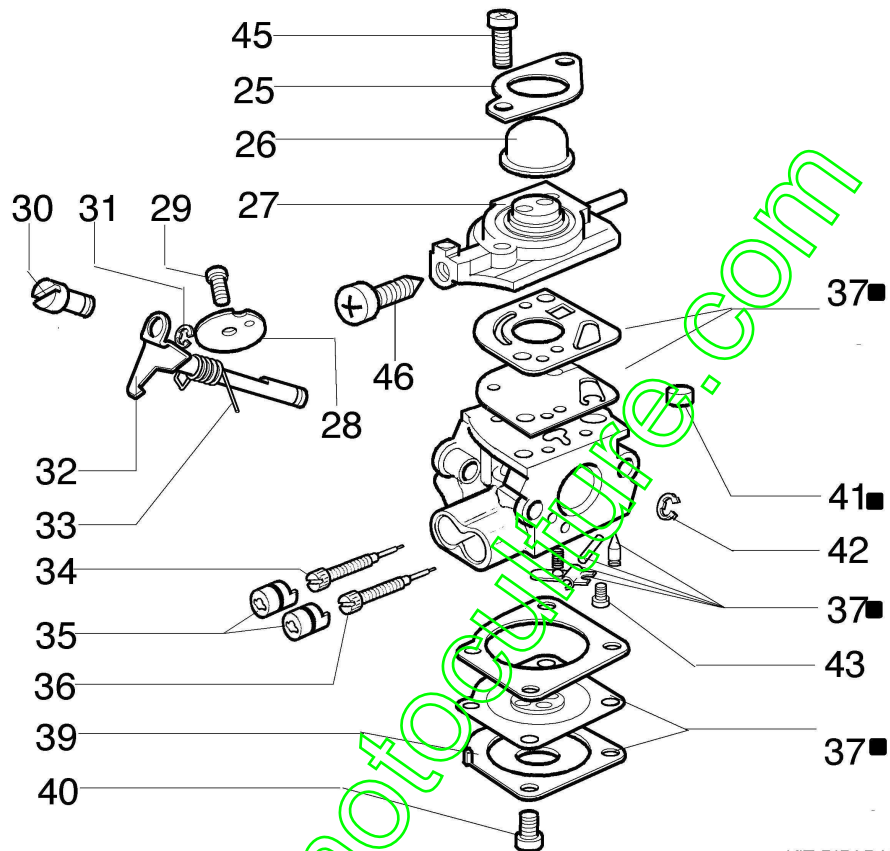

44

ZAMA C1Q-E10

■ 37 KIT RIPARAZIONE
REPAIR KIT

www.emc-motocycle.com

Illustration Carburateur C1Q-E10

Réf.N°	Q.té	Code de l'article	Description	Validité depuis	Validité jusqu'à	Notes	Bulletin
25	1	2318526	Couvercle				
26	1	2318875	Pompe				
27	1	2318685	Couvercle				
28	1	2318872	Papillon				
29	1	2318388	Vis				
30	1	2318412	Crochet				
31	1	2318520R	Carburateur C1Q-E3				
32	1	2318689	Axe				
33	1	2318528	Ressort				
34	1	2318697	Vis L				
35	2	2318687	Caps-lock				
36	1	2318696	Vis H				
37	1	2318886	Kit réparation				
39	1	2318880	Couvercle				
40	4	2318522	Vis				
41	1	2318392	Filtre				
42	1	2318535	Bague				
43	1	2318527	Vis				
44	1	2318690R	Carburateur WT-460B				
45	2	2318521	Vis				
46	1	2318876	Vis				

www.emc-motoculture.com