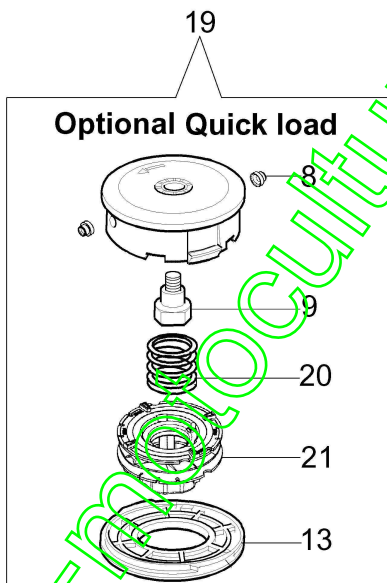

Illustration Transmission

Réf.N°	Q.té	Code de l'article	Description	Validité depuis	Validité jusqu'à	Notes	Bulletin
47	1	3025022R	Bague				
48	1	3050018R	Bague				
49	1	61040066R	Entretoise				
50	1	61040145R	Moyeu				
51	1	61250237A	Jeu couple conique Ø26 + insert				BT3-085-03/09
52	1	61040132A	Kit engranages				
53	1	3901008R	Vis				
54	1	3960071AR	Vis				
55	1	3801016R	Vis				
56	1	074000301	Cable accellerateur				
57	1	074000183AR	Etau	06/2011			BT3-109-04/11
58	1	61250237A	Jeu couple conique Ø26 + insert				BT3-085-03/09
59	1	61250054R	Pivot				BT3-085-03/09
60	1	61110074R	Protection				BT3-085-03/09
61	1	61110075R	Ecrou				BT3-085-03/09
62	2	3819006R	Rondelle				
63	2	3801013R	Vis				
64	1	072700264CR	Etau	06/2011			BT3-109-04/11

www.emc-motoculture.com

Illustration Accessoires

Réf.N°	Q.té	Code de l'article	Description	Validité depuis	Validité jusqu'à	Notes	Bulletin
1	1	63019021	Tete fil nylon cpl. Ø 2,4			M8x1,25	BT3-076-08/07, BT3-085-03/09
2	1	3960040R	Vis				
3	1	4174278R	Plaquette				
4	4	3802004DR	Vis				
5	1	4179113AR	Bande				
6	1	4174275R	Lame				
7	1	61042036BR	Protection				
8	2	4199005AR	Bague				
9	1	4199008B	Insert (male)				BT3-085-03/09
10	1	4199004	Ressort				
11	1	4199052	Bobine				
12	1	4199026A	Couvercle				BT3-076-08/07
13	1	4199046	Couvercle				BT3-076-08/07
14	1	61052031R	Kit outils				
15	1	4179164R	Harnais				
16	1	61052063	Kit etiquettes				
17	1	63019019	Tete fil nylon cpl. Ø 2,4			M10x1,25	BT3-085-03/09
18	1	4095673BR	Disque à 3 lames				
19	1	63129007	Tete nylon Longlife Ø2,4mm			M8x1,25	BT2-023-01/08, BT3-085-03/09
20	1	4199004	Ressort				
21	1	4199049	Bobine				
22	1	61110076	Insert (female)				
23	1	63129007	Tete nylon Longlife Ø2,4mm			M10x1,25	BT3-085-03/09