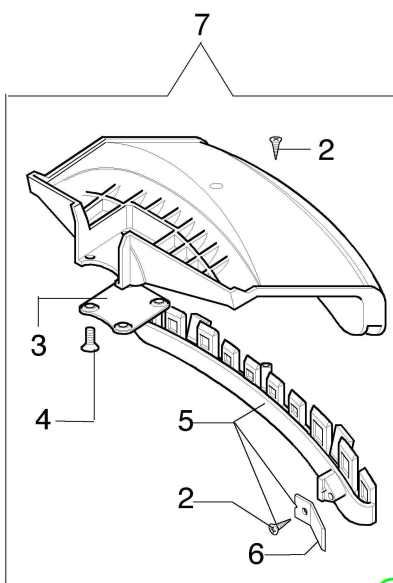

www.emc-motoculture.com

Illustration Accessoires

Réf.N°	Q.té	Code de l'article	Description	Validité depuis	Validité jusqu'à	Notes	Bulletin
1	1	63019015	Tete fil nylon cpl. Ø 3				BT3-076-08/07, BT3-101-07/10
2	1	3960040R	Vis				
3	1	4174278R	Plaquette				
4	4	3802004DR	Vis				
5	1	61380126	Bande				
6	1	4174275R	Lame				
7	1	61380125	Kit protection				
8	2	4199005AR	Bague				
9	1	4199008B	Insert (male)				BT3-101-07/10
10	1	4199004	Ressort				
11	1	4199052	Bobine				
12	1	4199026A	Couvercle				BT3-076-08/07
13	1	4199046	Couvercle				BT3-076-08/07
14	1	61052031R	Kit outils				
15	1	63050018AR	Harnais				
16	1	074000328	Kit etiquettes				
17	1	63019017	Tete fil nylon cpl. Ø 3				BT3-101-07/10
18	1	4095673BR	Disque à 3 lames				
19	1	63129008	Tete Load&Go				BT2-023-01/08, BT3-101-07/10
20	1	4199048R	Ressort				
21	1	4199049	Bobine				
22	1	61110076	Insert (female)				BT3-101-07/10
23	1	63050016	Crochet				
24	1	63129008	Tete Load&Go				BT3-101-07/10