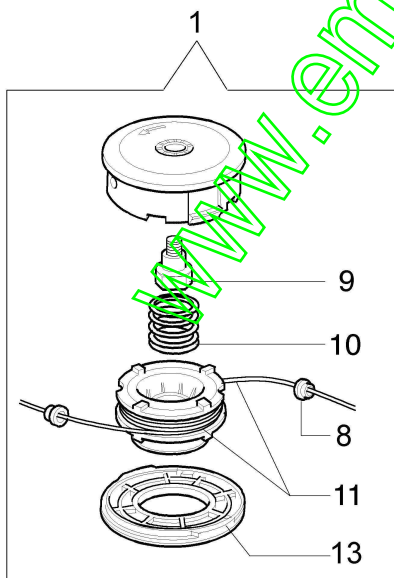

Illustration Transmission

Réf.N°	Q.té	Code de l'article	Description	Validité depuis	Validité jusqu'à	Notes	Bulletin
48	1	3050018R	Bague				
49	1	61040066R	Entretoise				
50	1	61040145R	Moyeu				
51	1	61250287A	Couple conique Ø28				BT3-101-07/10
52	1	61040133A	Kit engranages				
53	1	3901008R	Vis				
54	1	3960071AR	Vis				
55	1	3801016R	Vis				
56	1	074000301	Cable accellerateur				
57	1	074000183AR	Etau	06/2011			BT3-109-04/11
58	1	61250287A	Couple conique Ø28				BT3-101-07/10
59	1	61250054R	Pivot				BT3-101-07/10
60	1	61110074R	Protection				BT3-101-07/10
61	1	61110075R	Ecrou				BT3-101-07/10
62	2	074000035R	Amortisseur				
63	1	4175150A	Kit engranages				
64	1	072700264CR	Etau	06/2011			BT3-109-04/11
65	2	3819006R	Rondelle				
66	2	3801013R	Vis				

www.emc-motoculture.com

Illustration Accessoires

Réf.N°	Q.té	Code de l'article	Description	Validité depuis	Validité jusqu'à	Notes	Bulletin
1	1	63019015	Tete fil nylon cpl. Ø 3				BT3-076-08/07, BT3-101-07/10
2	1	3960040R	Vis				
3	1	4174278R	Plaquette				
4	4	3802004DR	Vis				
5	1	61380126	Bande				
6	1	4174275R	Lame				
7	1	61380125	Kit protection				
8	2	4199005AR	Bague				
9	1	4199008B	Insert (male)				BT3-101-07/10
10	1	4199004	Ressort				
11	1	4199052	Bobine				
12	1	4199026A	Couvercle				BT3-076-08/07
13	1	4199046	Couvercle				BT3-076-08/07
14	1	61052031R	Kit outils				
15	1	63050018AR	Harnais				
16	1	074000328	Kit etiquettes				
17	1	63019017	Tete fil nylon cpl. Ø 3				BT3-101-07/10
18	1	4095673BR	Disque à 3 lames				
19	1	63129008	Tete Load&Go				BT2-023-01/08, BT3-101-07/10
20	1	4199048R	Ressort				
21	1	4199049	Bobine				
22	1	61110076	Insert (female)				BT3-101-07/10
23	1	63050016	Crochet				
24	1	63129008	Tete Load&Go				BT3-101-07/10