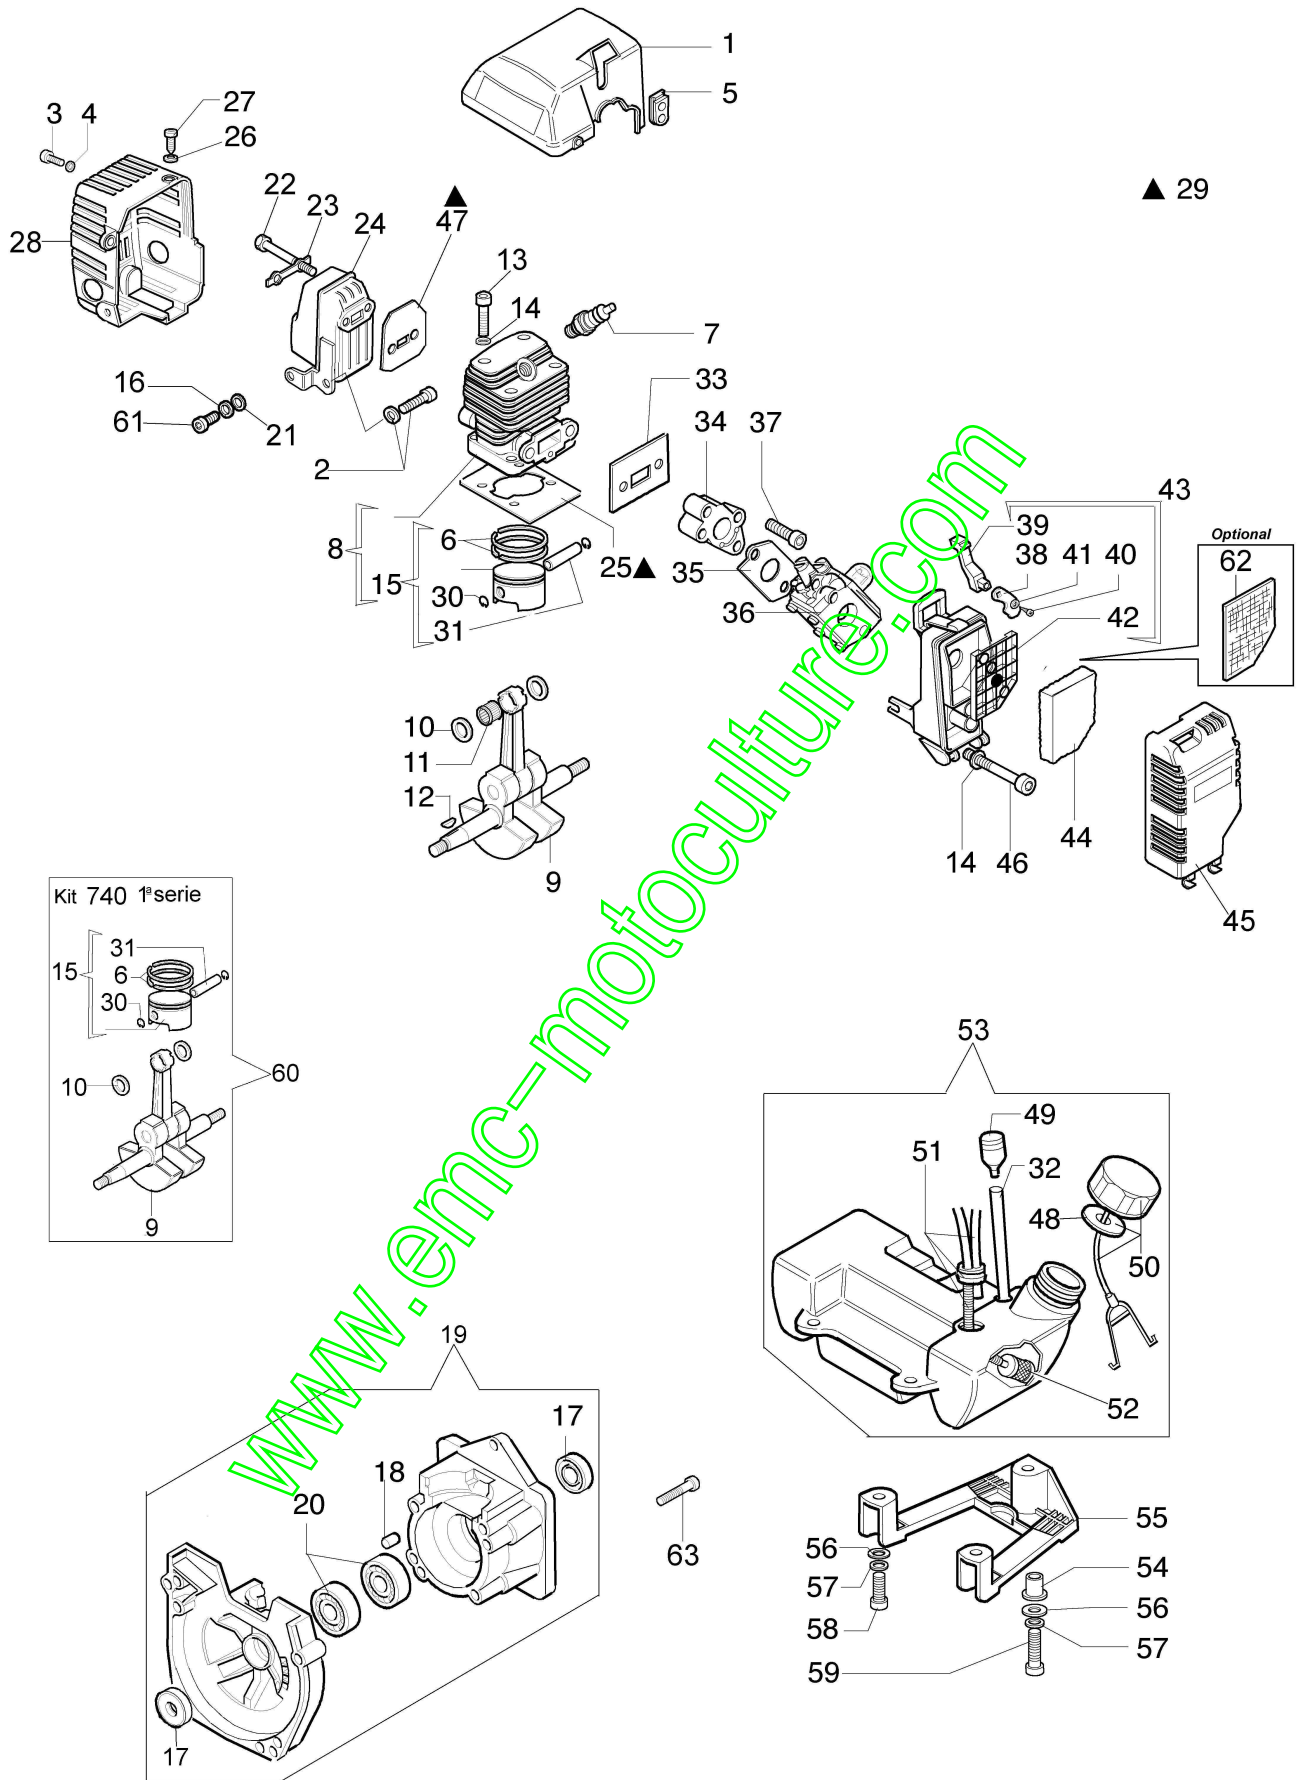

Accessoires

www.emc-motoculture.com

Illustration Moteur

Réf.N°	Q.té	Code de l'article	Description	Validité depuis	Validité jusqu'à	Notes	Bulletin
1	1	074000208	Couvercle				
2	1	61052008R	Vis				
3	3	3801010R	Vis				
4	2	3916005R	Rondelle				
5	1	072700036A	Passe-cable				
6	2	074000405R	Segment				
7	1	3055115	Bougie				
8	1	074000280B	Cylindre				
9	1	074000268R	Vilebrequin				
10	2	074000267AR	Entretoise				
11	1	072700046R	Roulement				
12	1	3028013R	Clavette				
13	4	094000101R	Vis				
14	4	3833073R	Rondelle				
15	1	074000279B	Piston complet Ø40				
16	2	3819006R	Rondelle				
17	2	094000099R	Bague				
18	2	3023008R	Goupille				
19	1	074000204	Carter moteur				
20	2	094000006R	Roulement				
21	2	3918010R	Rondelle				
22	2	3806026AR	Vis				
23	1	4095211R	Bride				
24	1	074000206AR	Pot				
25	1	074000013A	Joint				
26	1	4120070	Rondelle				
27	1	3960017AR	Vis				
28	1	074000207	Couvre-pot				
29	1	074000156B	Kit joints				
30	2	093000167R	Bague				
31	1	074000014R	Axe piston				
32	1	50080134R	Tuyau				
33	1	072700076CR	Joint				
34	1	074000130C	Bride thermique				
35	1	072700077CR	Joint				
36	1	2318690R	Carburateur WT-460B				
37	2	3801051R	Vis				
38	1	072700458	Papillon				
39	2	074000391	Levier de démarrage				
40	1	320000004	Vis				
41	1	4120070	Rondelle				
42	1	072700460R	Protection				
43	1	074000390R	Support filtre				
44	1	072700461BR	Filtre aire				
45	1	072700457AR	Couvercle filtre air				
46	1	61052009BR	Vis				