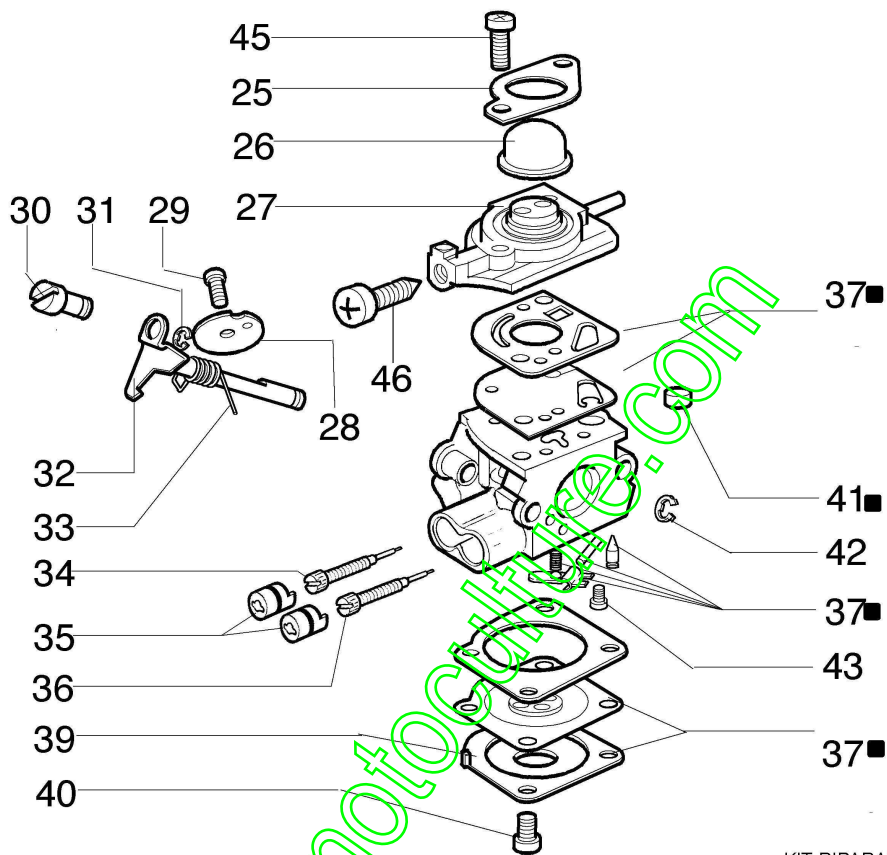

44

ZAMA C1Q-E10

■ 37 KIT RIPARAZIONE
REPAIR KIT

www.emc-motoculture.com

Illustration Carburateur C1Q-E10

Réf.N°	Q.té	Code de l'article	Description	Validité depuis	Validité jusqu'à	Notes	Bulletin
25	1	2318526	Couvercle				
26	1	2318875	Pompe				
27	1	2318685	Couvercle				
28	1	2318872	Papillon				
29	1	2318388	Vis				
30	1	2318412	Crochet				
31	1	2318520R	Carburateur C1Q-E3				
32	1	2318689	Axe				
33	1	2318528	Ressort				
34	1	2318697	Vis L				
35	2	2318687	Caps-lock				
36	1	2318696	Vis H				
37	1	2318886	Kit réparation				
39	1	2318880	Couvercle				
40	4	2318522	Vis				
41	1	2318392	Filtre				
42	1	2318535	Bague				
43	1	2318527	Vis				
44	1	2318690R	Carburateur WT-460B				
45	2	2318521	Vis				
46	1	2318876	Vis				

www.emc-motoculture.com