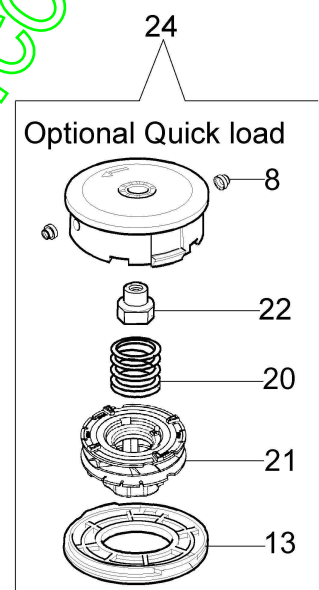

www.emc-motoculture.com

Illustration Accessoires

Réf.N°	Q.té	Code de l'article	Description	Validité depuis	Validité jusqu'à	Notes	Bulletin
1	1	63019015	Tete fil nylon cpl. Ø 3				BT3-076-08/07, BT3-101-07/10
2	1	3960040R	Vis				
3	1	4174278R	Plaquette				
4	4	3802004DR	Vis				
5	1	61380126	Bande				
6	1	4174275R	Lame				
7	1	61380125	Kit protection				
8	2	4199005AR	Bague				
9	1	4199008B	Insert (male)				BT3-101-07/10
10	1	4199004	Ressort				
11	1	4199052	Bobine				
12	1	4199026A	Couvercle				BT3-076-08/07
13	1	4199046	Couvercle				BT3-076-08/07
14	1	61052031R	Kit outils				
15	1	63050018AR	Harnais				
16	1	074000328	Kit etiquettes				
17	1	63019017	Tete fil nylon cpl. Ø 3				BT3-101-07/10
18	1	4095673BR	Disque à 3 lames				
19	1	63129008	Tete Load&Go				BT2-023-01/08, BT3-101-07/10
20	1	4199048R	Ressort				
21	1	4199049	Bobine				
22	1	61110076	Insert (female)				BT3-101-07/10
23	1	63050016	Crochet				
24	1	63129008	Tete Load&Go				BT3-101-07/10