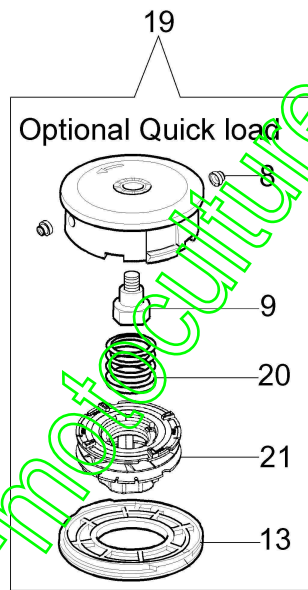

Illustration Transmission

Réf.N°	Q.té	Code de l'article	Description	Validité depuis	Validité jusqu'à	Notes	Bulletin
48	1	3050018R	Bague				
49	1	61040066R	Entretoise				
50	1	61040145R	Moyeu				
51	1	61250287A	Couple conique Ø28				BT3-101-07/10
52	1	61040133A	Kit engranages				
53	1	3901008R	Vis				
54	1	3960071AR	Vis				
55	1	3801016R	Vis				
56	1	074000301	Cable accellerateur				
57	1	074000183AR	Etau	06/2011			BT3-109-04/11
58	1	61250287A	Couple conique Ø28				BT3-101-07/10
59	1	61250054R	Pivot				BT3-101-07/10
60	1	61110074R	Protection				BT3-101-07/10
61	1	61110075R	Ecrou				BT3-101-07/10
62	2	074000035R	Amortisseur				
63	1	4175150A	Kit engranages				
64	1	072700264CR	Etau	06/2011			BT3-109-04/11
65	2	3819006R	Rondelle				
66	2	3801013R	Vis				

www.emc-motoculture.com

Illustration Accessoires

Réf.N°	Q.té	Code de l'article	Description	Validité depuis	Validité jusqu'à	Notes	Bulletin
1	1	63019015	Tete fil nylon cpl. Ø 3				BT3-076-08/07, BT3-101-07/10
2	1	3960040R	Vis				
3	1	4174278R	Plaquette				
4	4	3802004DR	Vis				
5	1	61380126	Bande				
6	1	4174275R	Lame				
7	1	61380125	Kit protection				
8	2	4199005AR	Bague				
9	1	4199008B	Insert (male)				BT3-101-07/10
10	1	4199004	Ressort				
11	1	4199052	Bobine				
12	1	4199026A	Couvercle				BT3-076-08/07
13	1	4199046	Couvercle				BT3-076-08/07
14	1	61052031R	Kit outils				
15	1	63050018AR	Harnais				
16	1	074000328	Kit etiquettes				
17	1	63019017	Tete fil nylon cpl. Ø 3				BT3-101-07/10
18	1	4095673BR	Disque à 3 lames				
19	1	63129008	Tete Load&Go				BT2-023-01/08, BT3-101-07/10
20	1	4199048R	Ressort				
21	1	4199049	Bobine				
22	1	61110076	Insert (female)				BT3-101-07/10
23	1	63050016	Crochet				
24	1	63129008	Tete Load&Go				BT3-101-07/10