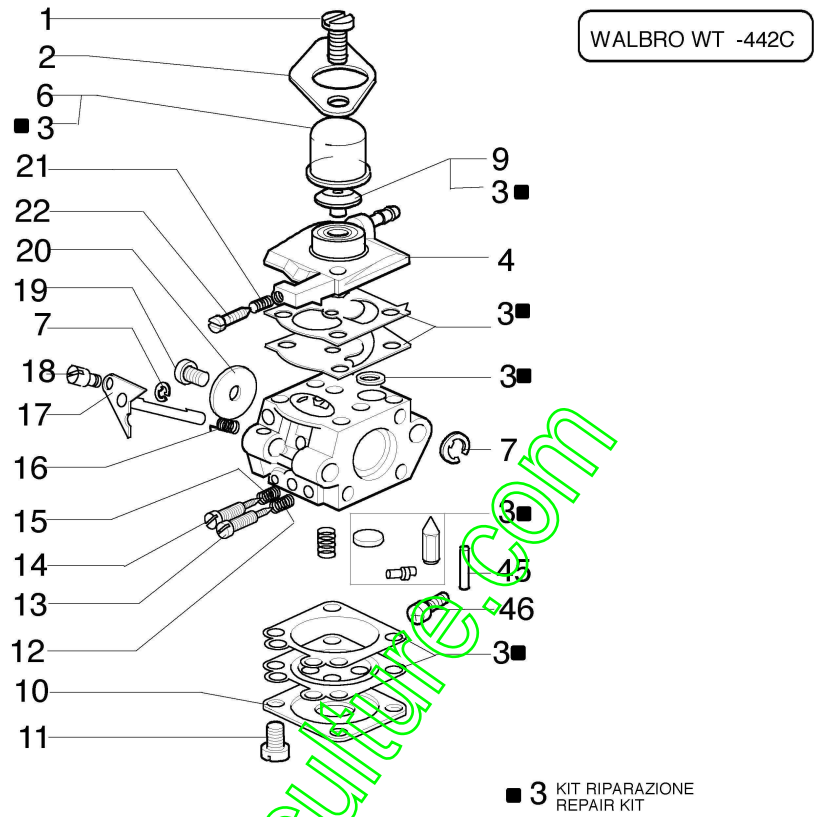

Illustration Transmission

Réf.N°	Q.té	Code de l'article	Description	Validité depuis	Validité jusqu'à	Notes	Bulletin
48	1	3050018R	Bague				
49	1	61040066R	Entretoise				
50	1	61040145R	Moyeu				
51	1	61250287A	Couple conique Ø28				BT3-101-07/10
52	1	61040133A	Kit engranages				
53	1	3901008R	Vis				
54	1	3960071AR	Vis				
55	1	3801016R	Vis				
56	1	074000301	Cable accellerateur				
57	1	074000183AR	Etau	06/2011			BT3-109-04/11
58	1	61250287A	Couple conique Ø28				BT3-101-07/10
59	1	61250054R	Pivot				BT3-101-07/10
60	1	61110074R	Protection				BT3-101-07/10
61	1	61110075R	Ecrou				BT3-101-07/10
62	2	074000035R	Amortisseur				
63	1	4175150A	Kit engranages				
64	1	072700264CR	Etau	06/2011			BT3-109-04/11
65	2	3819006R	Rondelle				
66	2	3801013R	Vis				

www.emc-motoculture.com

Illustration Carburateur WT-442E, C1Q-E7

Réf.N°	Q.té	Code de l'article	Description	Validité depuis	Validité jusqu'à	Notes	Bulletin
1	2	2318542	Vis				
2	1	074000147	Couvercle				
3	1	2318671	Kit réparation				
4	1	074000238	Couvercle				
6	1	2318572	Pompe				
7	1	095000164	Bague				
9	1	2318592	Soupape				
10	1	2318191	Couvercle				
11	4	035000162	Vis				
12	1	093500115	Ressort				
13	1	074000143	Vis H				
14	1	093500269	Vis L				
15	1	035000165	Ressort				
16	1	072700214	Ressort				
17	1	072700209	Arbre				
18	1	2318211	Pivot				
19	1	003300209	Vis				
20	1	072700211	Papillon				
21	1	094600148	Ressort				
22	1	074000240	Vis de réglage				
24	2	2318521	Vis				
25	1	2318526	Couvercle				
26	1	2318875	Pompe				
27	1	2318874	Couvercle				
28	1	2318872	Papillon				
29	1	2318388	Vis				
30	1	2318412	Crochet				
31	1	2318520R	Carburateur C1Q-E3				
32	1	2318887	Axe				
33	1	2318528	Ressort				
34	1	2318532	Ressort				
35	1	2318882	Vis L				
36	1	2318881	Vis H				
37	1	2318886	Kit réparation				
39	1	2318880	Couvercle				
40	4	2318522	Vis				
41	1	2318392	Filtre				
42	1	2318535	Bague				
43	1	2318527	Vis				
45	1	003300201	Axe				
46	1	003300202	Vis				
47	2	2318876	Vis				