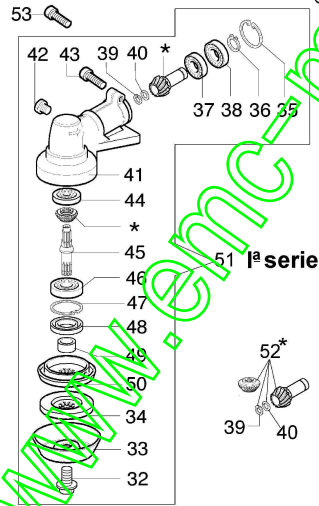

Illustration Transmission

Réf.N°	Q.té	Code de l'article	Description	Validité depuis	Validité jusqu'à	Notes	Bulletin
1	1	61042049R	Support complet				
2	1	61040154	Boite moteur				
4	4	61040110R	Collier				
5	5	3914003R	Ecrou				
6	1	2317021R	Interrupteur				
7	2	61040111	Manchon				
8	1	61040112	Support				
9	1	3980011	Ecrou				
10	1	66030012R	Rondelle				
11	3	3801016R	Vis				
12	1	61040155	Etau cpl.				
13	1	61040044R	Ressort				
14	1	61040155	Etau cpl.				
15	1	61042030R	Pommeau				
16	1	4191192R	Tuyau Ø28				
17	1	4098116R	Arbre transmission				
18	1	61040140R	Poignée				
19	1	61040131R	Poignée				
20	2	3960029	Vis				
21	1	4138361R	Ressort				
22	1	4174245CR	Levier accelerateur				
23	1	4174246AR	Levier				
24	1	4138360R	Ressort				
25	1	4138358R	Interrupteur				
26	1	074000296	Cable				
27	1	61110205R	Guidon et poignée				
28	1	4100098BR	Ressort				
29	1	4138359R	Interrupteur				
30	1	3960021	Vis				
31	1	61052059R	Guidon				
32	1	61040074AR	Vis				BT3-101-07/10
33	1	4100456R	Protection				BT3-101-07/10
34	1	4179089R	Flasque				
35	1	3025019	Bague				
36	1	3024012R	Bague seeger				
37	1	3034019R	Roulement				
38	1	3035023R	Roulement				
39	1	3025009	Bague				
40	1	4138311A	Bague				
41	1	61040144R	Boite engrenage				
42	1	61040071R	Bouchon				
43	1	3901016	Vis				
44	1	3034218R	Roulement				
45	1	61040106A	Pivot				BT3-101-07/10
46	1	3034012R	Roulement				
47	1	3025022R	Bague				