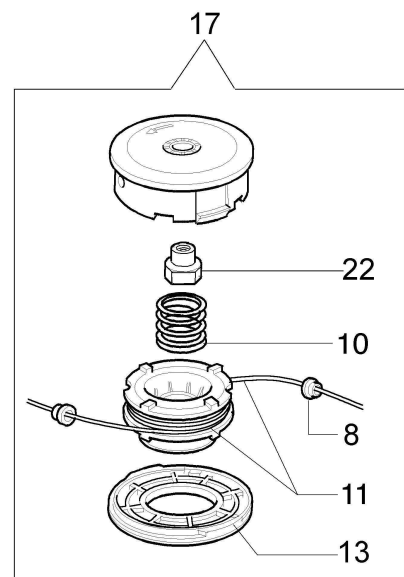

Illustration Transmission

Réf.N°	Q.té	Code de l'article	Description	Validité depuis	Validité jusqu'à	Notes	Bulletin
48	1	3050018R	Bague				
49	1	61040066R	Entretoise				
50	1	61040145R	Moyeu				
51	1	61250287A	Couple conique Ø28				BT3-101-07/10
52	1	61040133A	Kit engranages				
53	1	3901008R	Vis				
54	1	3960071AR	Vis				
55	1	3801016R	Vis				
56	1	074000301	Cable accellerateur				
57	1	074000183AR	Etau	06/2011			BT3-109-04/11
58	1	61250287A	Couple conique Ø28				BT3-101-07/10
59	1	61250054R	Pivot				BT3-101-07/10
60	1	61110074R	Protection				BT3-101-07/10
61	1	61110075R	Ecrou				BT3-101-07/10
62	2	074000035R	Amortisseur				
63	1	4175150A	Kit engranages				
64	1	072700264CR	Etau	06/2011			BT3-109-04/11
65	2	3819006R	Rondelle				
66	2	3801013R	Vis				

www.emc-motoculture.com

Illustration Accessoires

Réf.N°	Q.té	Code de l'article	Description	Validité depuis	Validité jusqu'à	Notes	Bulletin
1	1	63019015	Tete fil nylon cpl. Ø 3				BT3-076-08/07, BT3-101-07/10
2	1	3960040R	Vis				
3	1	4174278R	Plaquette				
4	4	3802004DR	Vis				
5	1	61380126	Bande				
6	1	4174275R	Lame				
7	1	61380125	Kit protection				
8	2	4199005AR	Bague				
9	1	4199008B	Insert (male)				BT3-101-07/10
10	1	4199004	Ressort				
11	1	4199052	Bobine				
12	1	4199026A	Couvercle				BT3-076-08/07
13	1	4199046	Couvercle				BT3-076-08/07
14	1	61052031R	Kit outils				
15	1	63050018AR	Harnais				
16	1	074000328	Kit etiquettes				
17	1	63019017	Tete fil nylon cpl. Ø 3				BT3-101-07/10
18	1	4095673BR	Disque à 3 lames				
19	1	63129008	Tete Load&Go				BT2-023-01/08, BT3-101-07/10
20	1	4199048R	Ressort				
21	1	4199049	Bobine				
22	1	61110076	Insert (female)				BT3-101-07/10
23	1	63050016	Crochet				
24	1	63129008	Tete Load&Go				BT3-101-07/10