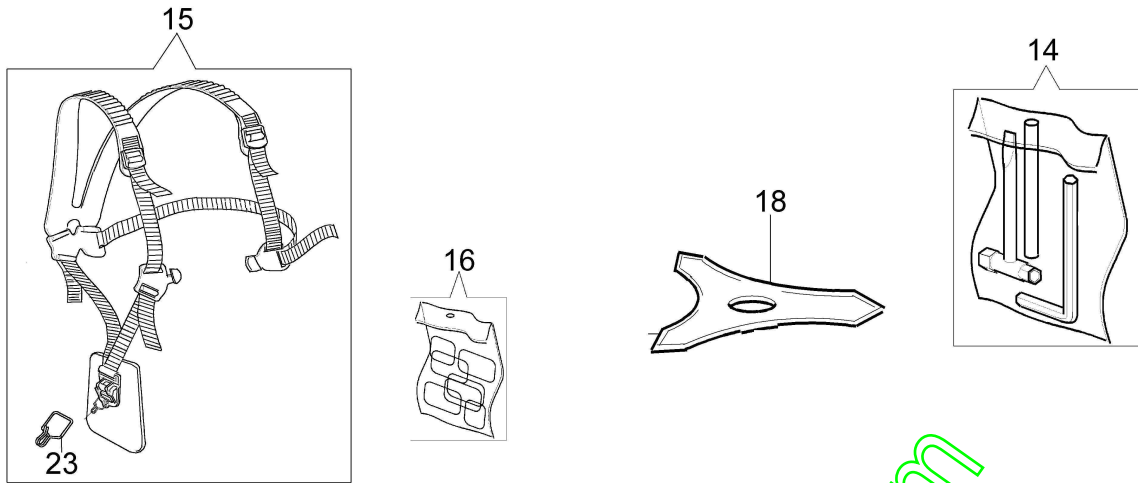

www.emc-motoculture.com

Illustration Accessoires

Réf.N°	Q.té	Code de l'article	Description	Validité depuis	Validité jusqu'à	Notes	Bulletin
1	1	63019015	Tete fil nylon cpl. Ø 3				BT3-076-08/07, BT3-101-07/10
2	1	3960040R	Vis				
3	1	4174278R	Plaquette				
4	4	3802004DR	Vis				
5	1	61380126	Bande				
6	1	4174275R	Lame				
7	1	61380125	Kit protection				
8	2	4199005AR	Bague				
9	1	4199008B	Insert (male)				BT3-101-07/10
10	1	4199004	Ressort				
11	1	4199052	Bobine				
12	1	4199026A	Couvercle				BT3-076-08/07
13	1	4199046	Couvercle				BT3-076-08/07
14	1	61052031R	Kit outils				
15	1	63050018AR	Harnais				
16	1	074000328	Kit etiquettes				
17	1	63019017	Tete fil nylon cpl. Ø 3				BT3-101-07/10
18	1	4095673BR	Disque à 3 lames				
19	1	63129008	Tete Load&Go				BT2-023-01/08, BT3-101-07/10
20	1	4199048R	Ressort				
21	1	4199049	Bobine				
22	1	61110076	Insert (female)				BT3-101-07/10
23	1	63050016	Crochet				
24	1	63129008	Tete Load&Go				BT3-101-07/10