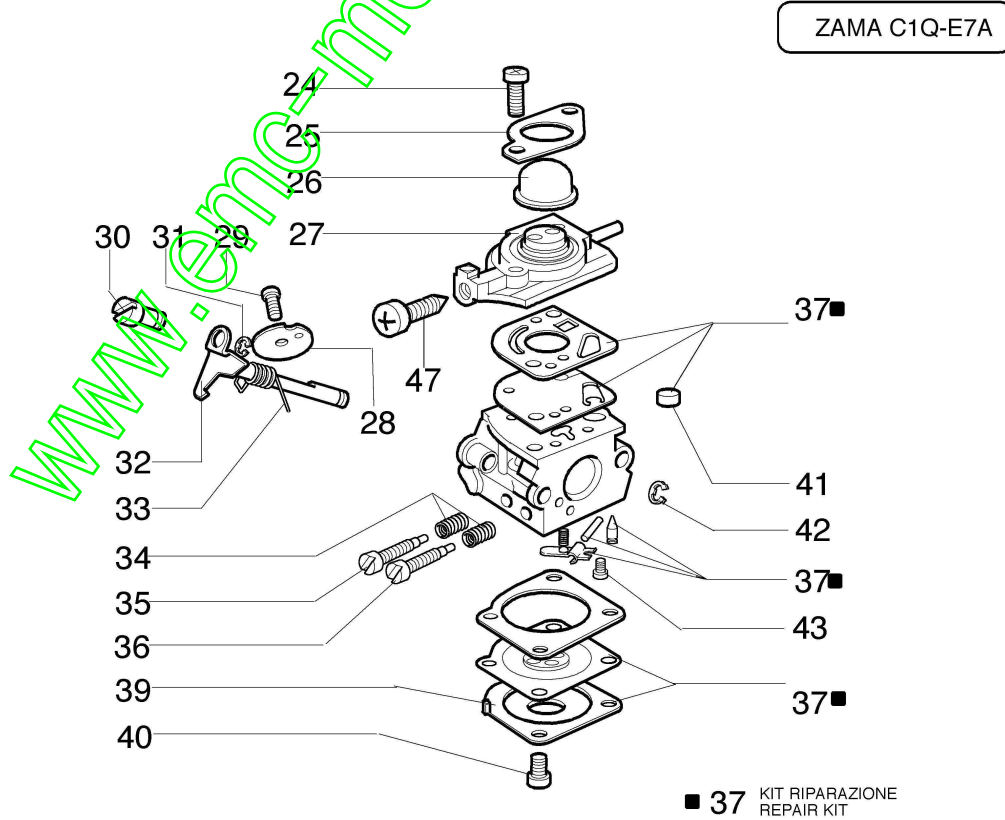

Illustration Transmission

Réf.N°	Q.té	Code de l'article	Description	Validité depuis	Validité jusqu'à	Notes	Bulletin
48	1	3050018R	Bague				
49	1	61040066R	Entretoise				
50	1	61040145R	Moyeu				
51	1	61250287A	Couple conique Ø28				BT3-101-07/10
52	1	61040133A	Kit engranages				
53	1	3901008R	Vis				
54	1	3960071AR	Vis				
55	1	3801016R	Vis				
56	1	074000301	Cable accellerateur				
57	1	074000183AR	Etau	06/2011			BT3-109-04/11
58	1	61250287A	Couple conique Ø28				BT3-101-07/10
59	1	61250054R	Pivot				BT3-101-07/10
60	1	61110074R	Protection				BT3-101-07/10
61	1	61110075R	Ecrou				BT3-101-07/10
62	2	074000035R	Amortisseur				
63	1	4175150A	Kit engranages				
64	1	072700264CR	Etau	06/2011			BT3-109-04/11
65	2	3819006R	Rondelle				
66	2	3801013R	Vis				

www.emc-motoculture.com

Illustration Carburateur WT-442E, C1Q-E7

Réf.N°	Q.té	Code de l'article	Description	Validité depuis	Validité jusqu'à	Notes	Bulletin
1	2	2318542	Vis				
2	1	074000147	Couvercle				
3	1	2318671	Kit réparation				
4	1	074000238	Couvercle				
6	1	2318572	Pompe				
7	1	095000164	Bague				
9	1	2318592	Soupape				
10	1	2318191	Couvercle				
11	4	035000162	Vis				
12	1	093500115	Ressort				
13	1	074000143	Vis H				
14	1	093500269	Vis L				
15	1	035000165	Ressort				
16	1	072700214	Ressort				
17	1	072700209	Arbre				
18	1	2318211	Pivot				
19	1	003300209	Vis				
20	1	072700211	Papillon				
21	1	094600148	Ressort				
22	1	074000240	Vis de réglage				
24	2	2318521	Vis				
25	1	2318526	Couvercle				
26	1	2318875	Pompe				
27	1	2318874	Couvercle				
28	1	2318872	Papillon				
29	1	2318388	Vis				
30	1	2318412	Crochet				
31	1	2318520R	Carburateur C1Q-E3				
32	1	2318887	Axe				
33	1	2318528	Ressort				
34	1	2318532	Ressort				
35	1	2318882	Vis L				
36	1	2318881	Vis H				
37	1	2318886	Kit réparation				
39	1	2318880	Couvercle				
40	4	2318522	Vis				
41	1	2318392	Filtre				
42	1	2318535	Bague				
43	1	2318527	Vis				
45	1	003300201	Axe				
46	1	003300202	Vis				
47	2	2318876	Vis				