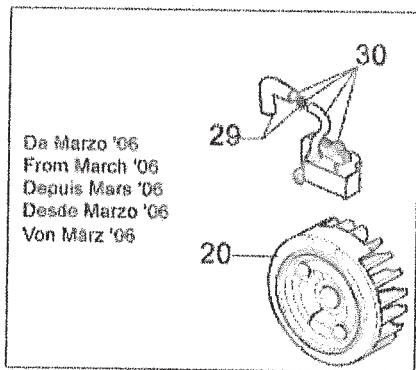

Da Marzo '06
From March '06
Depuis Mars '06
Desde Marzo '06
Von März '06