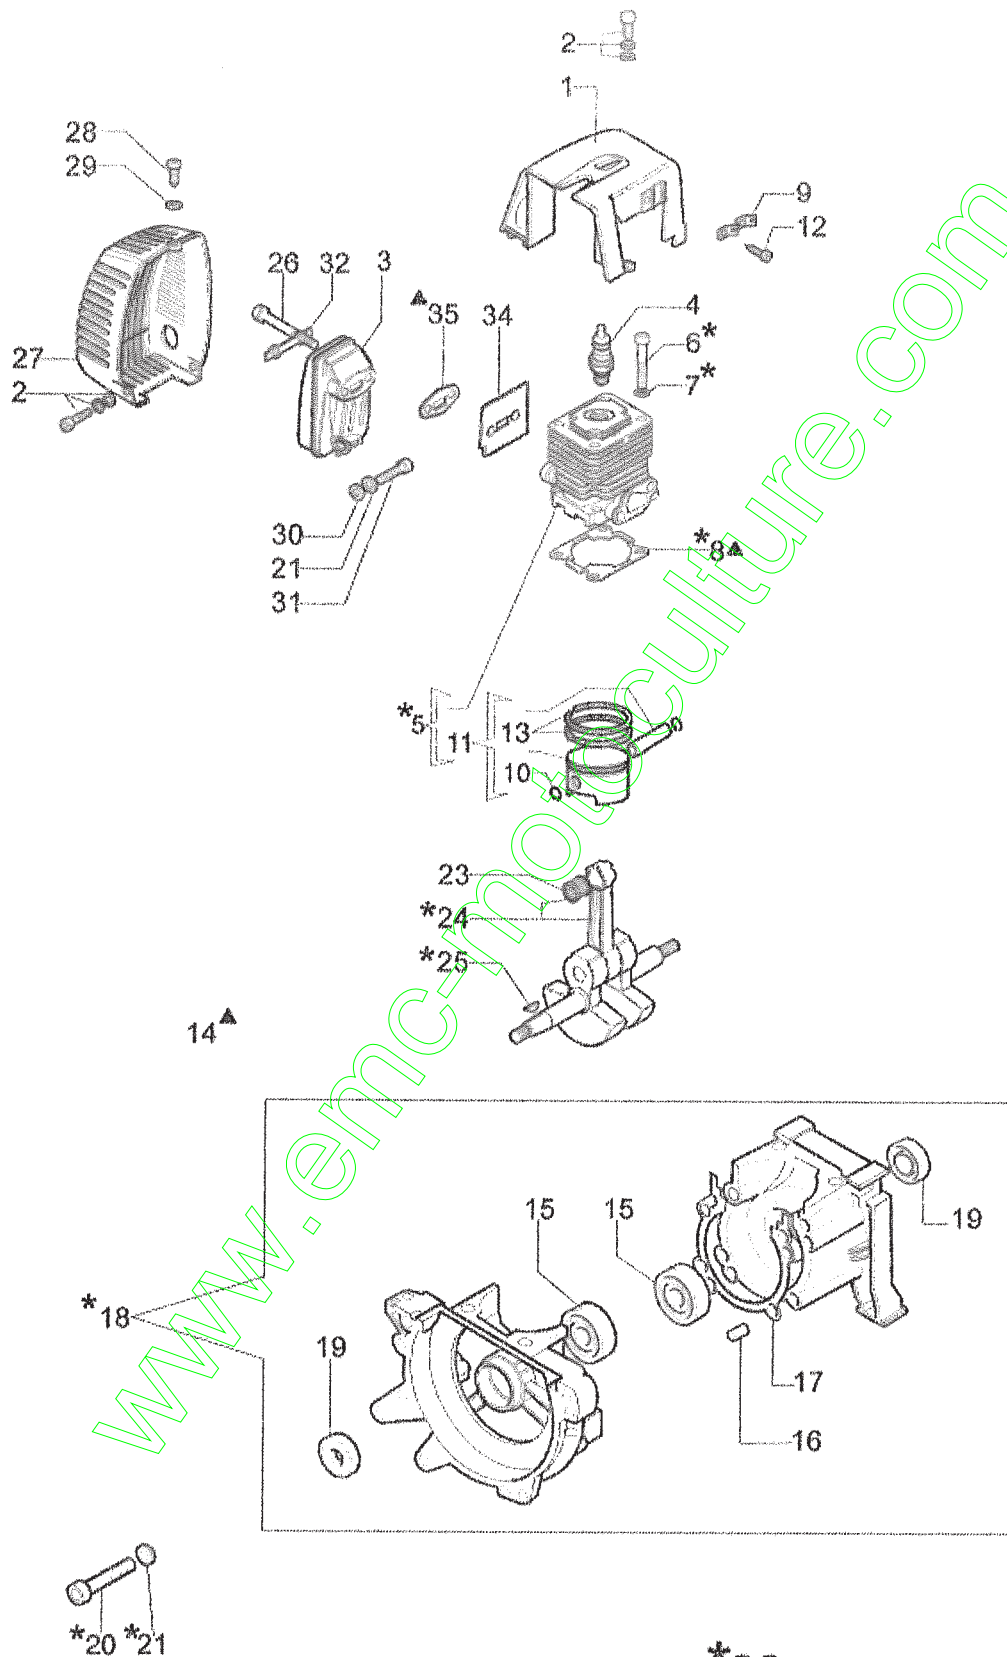

Email : courrier@emak.fr

Internet : www.emak.fr

Illustration

Moteur

Réf. I	Quan- t	Code article	Description
1	1,00	61110032	Couvercle
2	3,00	4175089A	Vis
3	1,00	61110012B	Pot
4	1,00	3055114	Bougie
5	1,00	61112035B	Cylindre Cpl. D45
6	4,00	3801034	Vis
7	4,00	3819010	Rondelle
8	1,00	61110005	Joint
9	2,00	4191069B	Plaque
10	2,00	4191005	Bague
11	1,00	61112036	Piston Cpl. D45
12	2,00	3960030	Vis
13	2,00	006000015R	Segment
14	1,00	61110068	Joint Kit
15	2,00	3034012	Roulement
16	2,00	3023008R	Epine
17	1,00	4191012	Joint
18	1,00	61110145	Carter Moteur
19	2,00	3050015AR	Bague
20	4,00	3801035	Vis
21	4,00	3819006	Rondelle
22	1,00	61112043R	Short Block
23	1,00	3037014	Roulement
24	1,00	4191214	Vilebrequin
25	1,00	3028013R	Clavette
26	2,00	3806054	Vis
27	1,00	61040006	Couvercle
28	1,00	3960017	Vis
29	1,00	3916004	Rondelle
30	1,00	3916005	Rondelle
31	2,00	3801011	Vis
32	1,00	61110017	Tole
33	1,00	61110054	Joint
34	1,00	61110046	Joint

Illustration

Transmission

Réf. I	Quan- t	Code article	Description
1	1,00	61040041A	Etau
2	2,00	61040033	Amortisseur
3	2,00	3818011A	Rondelle
4	1,00	61040036	Couvercle
5	1,00	61040043	Rondelle
6	1,00	61040044	Ressort
7	1,00	61040136	Moyeu
8	2,00	3914003	Ecrou
9	1,00	61040135	Moyeu
10	2,00	3801016	Vis
11	1,00	61042030	Pommeau
12	1,00	3918013	Rondelle
13	1,00	4098116R	Arbre Transmission
14	1,00	61040142AR	Tuyau Ø32
15	2,00	61040099	Amortisseur
16	1,00	61040040B	Guidon
17	1,00	61040140	Poignee
18	1,00	61040131R	Poignee
19	1,00	61040082A	Cable Accellerateur
20	1,00	61040083A	Cable
21	1,00	61040034B	Support
22	2,00	3960029	Vis
23	1,00	4138361R	Ressort
24	1,00	4174245BR	Levier
25	1,00	4174246R	Levier
26	1,00	4138360R	Ressort
27	1,00	4138358R	Bouton
28	1,00	61112071	Guidon
29	1,00	4100098BR	Ressort
30	1,00	3960021	Vis
31	1,00	4138359R	Bouton
32	1,00	2317021R	Interrupteur
33	1,00	61042069	Kit Amortisseur