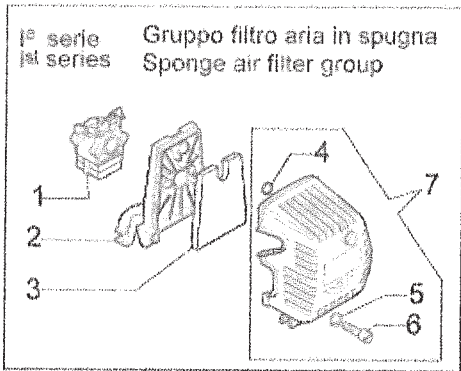

Email : courrier@emak.fr

Internet : www.emak.fr

Illustration

Moteur

Réf. I	Quan- t	Code article	Description
1	1,00	61110032	Couvercle
2	3,00	4175089A	Vis
3	1,00	61110012B	Pot
4	1,00	3055114	Bougie
5	1,00	61112035B	Cylindre Cpl. D45
6	4,00	3801034	Vis
7	4,00	3819010	Rondelle
8	1,00	61110005	Joint
9	2,00	4191069B	Plaque
10	2,00	4191005	Bague
11	1,00	61112036	Piston Cpl. D45
12	2,00	3960030	Vis
13	2,00	006000015R	Segment
14	1,00	61110068	Joint Kit
15	2,00	3034012	Roulement
16	2,00	3023008R	Epine
17	1,00	4191012	Joint
18	1,00	61110145	Carter Moteur
19	2,00	3050015AR	Bague
20	4,00	3801035	Vis
21	4,00	3819006	Rondelle
22	1,00	61112043R	Short Block
23	1,00	3037014	Roulement
24	1,00	4191214	Vilebrequin
25	1,00	3028013R	Clavette
26	2,00	3806054	Vis
27	1,00	61040006	Couvercle
28	1,00	3960017	Vis
29	1,00	3916004	Rondelle
30	1,00	3916005	Rondelle
31	2,00	3801011	Vis
32	1,00	61110017	Tole
33	1,00	61110054	Joint
34	1,00	61110046	Joint

Réf. I	Quan- ti	Code article	Description
1	1,00	2318890R	Carburateur Wyk-104A
2	1,00	61112003	Supp. Filtre
3	1,00	61110010AR	Filtre A Air
4	1,00	008200282	Bague Or
5	1,00	3916006	Rondelle
6	1,00	3908036	Vis
7	1,00	61112027	Couvercle
8	1,00	61110006A	Joint
9	1,00	61110007	Bride
10	2,00	4175124	Vis
11	1,00	2318968R	Carburateur Wyk-143A
12	1,00	61120022	Joint
13	1,00	3801011	Vis
14	1,00	61120024	Supp. Filtre
15	2,00	61112005	Vis
16	1,00	61120018R	Filtre Aire
17	1,00	61122023	Couvercle
18	1,00	61070011A	Soupape
19	2,00	61110034	Tuyau
20	2,00	4100415	Tuyau
21	1,00	4161211	Passetube
22	1,00	61070006	Joint
23	1,00	61070079R	Bouchon
24	1,00	4098377	Bande
25	1,00	50010218	Filtre Mix
26	1,00	61110024	Reservoir
27	1,00	61040015C	Support
28	4,00	3918005	Rondelle
29	4,00	3819006	Rondelle
30	4,00	3801013	Vis
31	1,00	61110008A	Joint
32	1,00	61120020	Tole