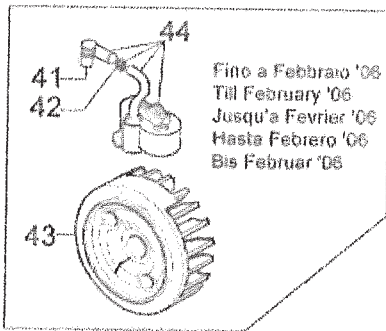

Email : courrier@emak.fr

Internet : www.emak.fr

Illustration

Moteur

Réf. I	Quan- t	Code article	Description
1	1,00	61110032	Couvercle
2	3,00	4175089A	Vis
3	1,00	61110012B	Pot
4	1,00	3055114	Bougie
5	1,00	61112035B	Cylindre Cpl. D45
6	4,00	3801034	Vis
7	4,00	3819010	Rondelle
8	1,00	61110005	Joint
9	2,00	4191069B	Plaque
10	2,00	4191005	Bague
11	1,00	61112036	Piston Cpl. D45
12	2,00	3960030	Vis
13	2,00	006000015R	Segment
14	1,00	61110068	Joint Kit
15	2,00	3034012	Roulement
16	2,00	3023008R	Epine
17	1,00	4191012	Joint
18	1,00	61110145	Carter Moteur
19	2,00	3050015AR	Bague
20	4,00	3801035	Vis
21	4,00	3819006	Rondelle
22	1,00	61112043R	Short Block
23	1,00	3037014	Roulement
24	1,00	4191214	Vilebrequin
25	1,00	3028013R	Clavette
26	2,00	3806054	Vis
27	1,00	61040006	Couvercle
28	1,00	3960017	Vis
29	1,00	3916004	Rondelle
30	1,00	3916005	Rondelle
31	2,00	3801011	Vis
32	1,00	61110017	Tole
33	1,00	61110054	Joint
34	1,00	61110046	Joint

Réf. I	Quan- ti	Code article	Description
1	1,00	2318890R	Carburateur Wyk-104A
2	1,00	61112003	Supp. Filtre
3	1,00	61110010AR	Filtre A Air
4	1,00	008200282	Bague Or
5	1,00	3916006	Rondelle
6	1,00	3908036	Vis
7	1,00	61112027	Couvercle
8	1,00	61110006A	Joint
9	1,00	61110007	Bride
10	2,00	4175124	Vis
11	1,00	2318968R	Carburateur Wyk-143A
12	1,00	61120022	Joint
13	1,00	3801011	Vis
14	1,00	61120024	Supp. Filtre
15	2,00	61112005	Vis
16	1,00	61120018R	Filtre Aire
17	1,00	61122023	Couvercle
18	1,00	61070011A	Soupape
19	2,00	61110034	Tuyau
20	2,00	4100415	Tuyau
21	1,00	4161211	Passetube
22	1,00	61070006	Joint
23	1,00	61070079R	Bouchon
24	1,00	4098377	Bande
25	1,00	50010218	Filtre Mix
26	1,00	61110024	Reservoir
27	1,00	61040015C	Support
28	4,00	3918005	Rondelle
29	4,00	3819006	Rondelle
30	4,00	3801013	Vis
31	1,00	61110008A	Joint
32	1,00	61120020	Tole