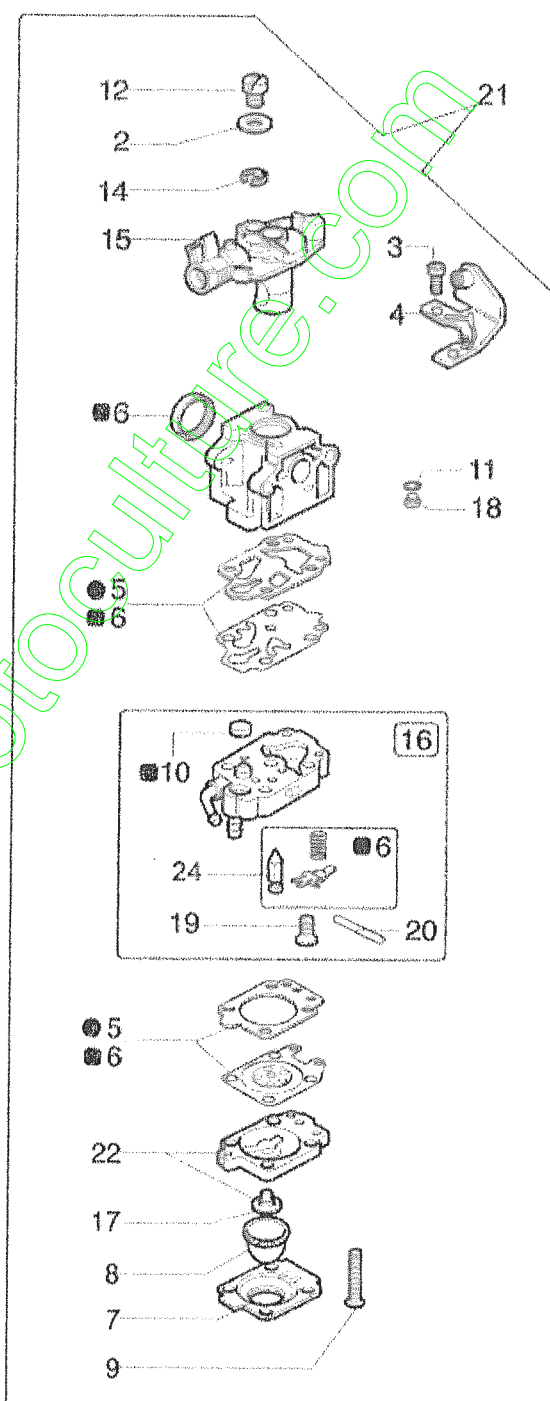

WYK-104 per i modelli con filtro aria in spugna
WYK-104 for mod.with sponge air filter

WYK-143A per i modelli con filtro aria in carta
WYK-143A for mod.with paper air filter

● 5 KIT MEMBRANE E GUARNIZIONI
DIAPHRAGM & GASKET SET

● 6 KIT RIPARAZIONE
REPAIR SET

● 5 KIT MEMBRANE E GUARNIZIONI
DIAPHRAGM & GASKET SET

● 6 KIT RIPARAZIONE
REPAIR SET