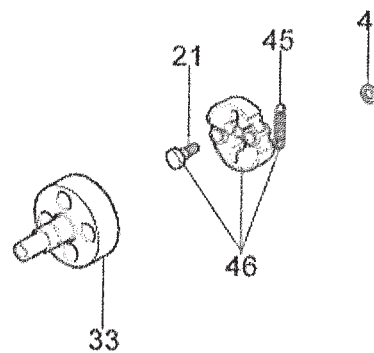

Fino a Febbraio '06
Till February '06
Jusqu'a Fevrier '06
Hasta Febrero '06
Bis Februar '06

Da Marzo '06
From March '06
Depuis Mars '06
Desde Marzo '06
Von März '06