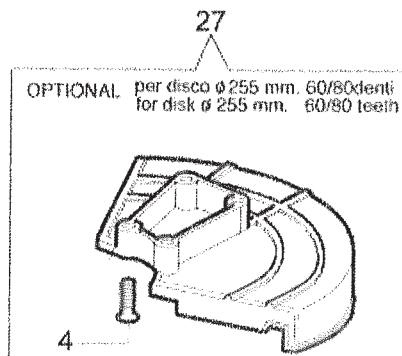

Illustration

Accessories

Réf. I	Quan- t	Code article	Description
1	2,00	3960040	Vis
2	1,00	4174275R	Lame
3	1,00	4174283A	Bande
4	4,00	3802004B	Vis
5	1,00	4174278	Plaque
6	1,00	61042011A	Protection Complete
7	1,00	4199008B	Embrayage
8	1,00	4199004	Ressort
9	1,00	63032003A	Bobine
10	2,00	4199005A	Coquille
11	1,00	63030002	Couvercle
12	1,00	63019007B	Tete Fil Compl.
13	1,00	4174113A	Plaquette
14	1,00	4174117A	Crochet
15	1,00	4174157	Ruban
16	1,00	4174111A	Clavette
17	1,00	4098812A	Ressort
18	1,00	4174163	Harnais
19	1,00	4095665R	Disque 3T
20	1,00	63070003R	Harnais
21	1,00	63070025	Kit Accrochages
22	1,00	4191240	Kit Outils
23	1,00	61110051	Serie Etiquettes
24	1,00	61112061	Tete Nylon
25	1,00	61110076	Insert
26	1,00	4174280	Protege Disque
27	1,00	4174279	Protege Disque
28	1,00	63030004	Pommeau