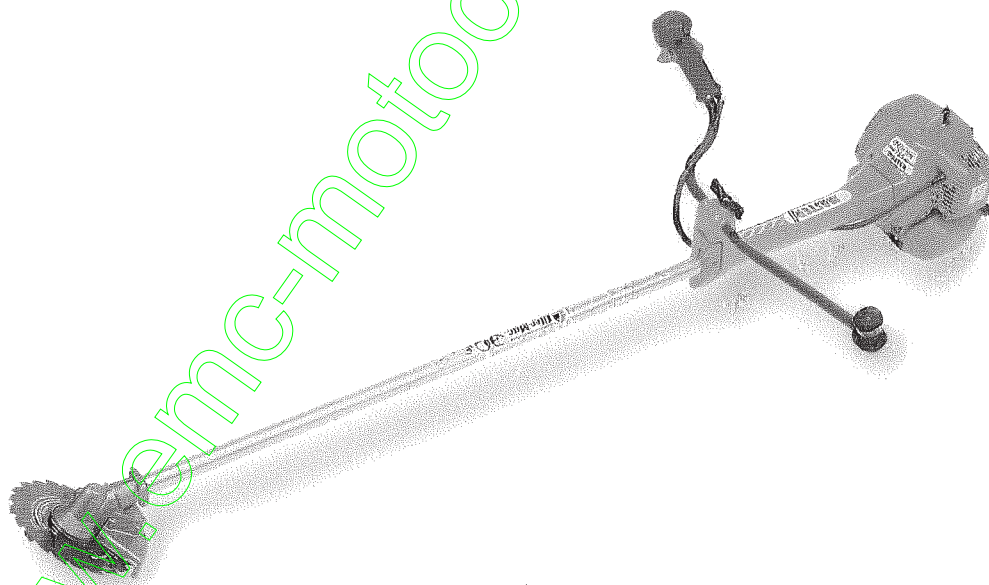

Emak France

1, rue de l'industrie BP 9 68173 RIXHEIM CEDEX
Tél : 03 89 64 51 51 Fax : 03 89 64 10 15

Minitel : 3614 EMAK

Email : courrier@emak.fr

Internet : www.emak.fr