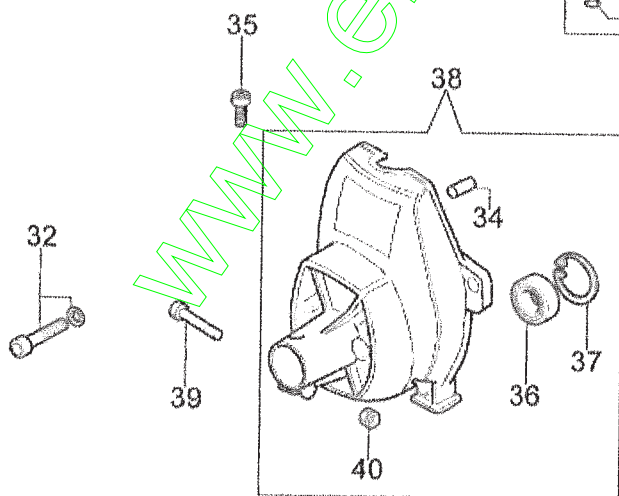

Fino a Febbraio '06
Till February '06
Jusqu'a Fevrier '06
Hasta Febrero '06
Bis Februar '06

Da Marzo '06
From March '06
Depuis Mars '06
Desde Marzo '06
Von März '06