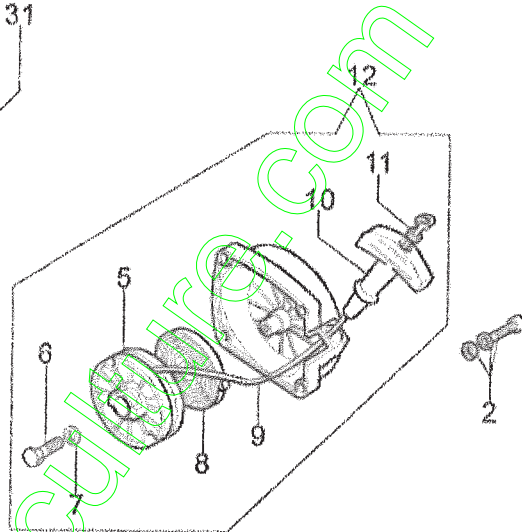

Fino a Febbraio '06
Till February '06
Jusqu'a Fevrier '06
Hasta Febrero '06
Bis Februar '06

Da Marzo '06
From March '06
Depuis Mars '06
Desde Marzo '06
Von März '06