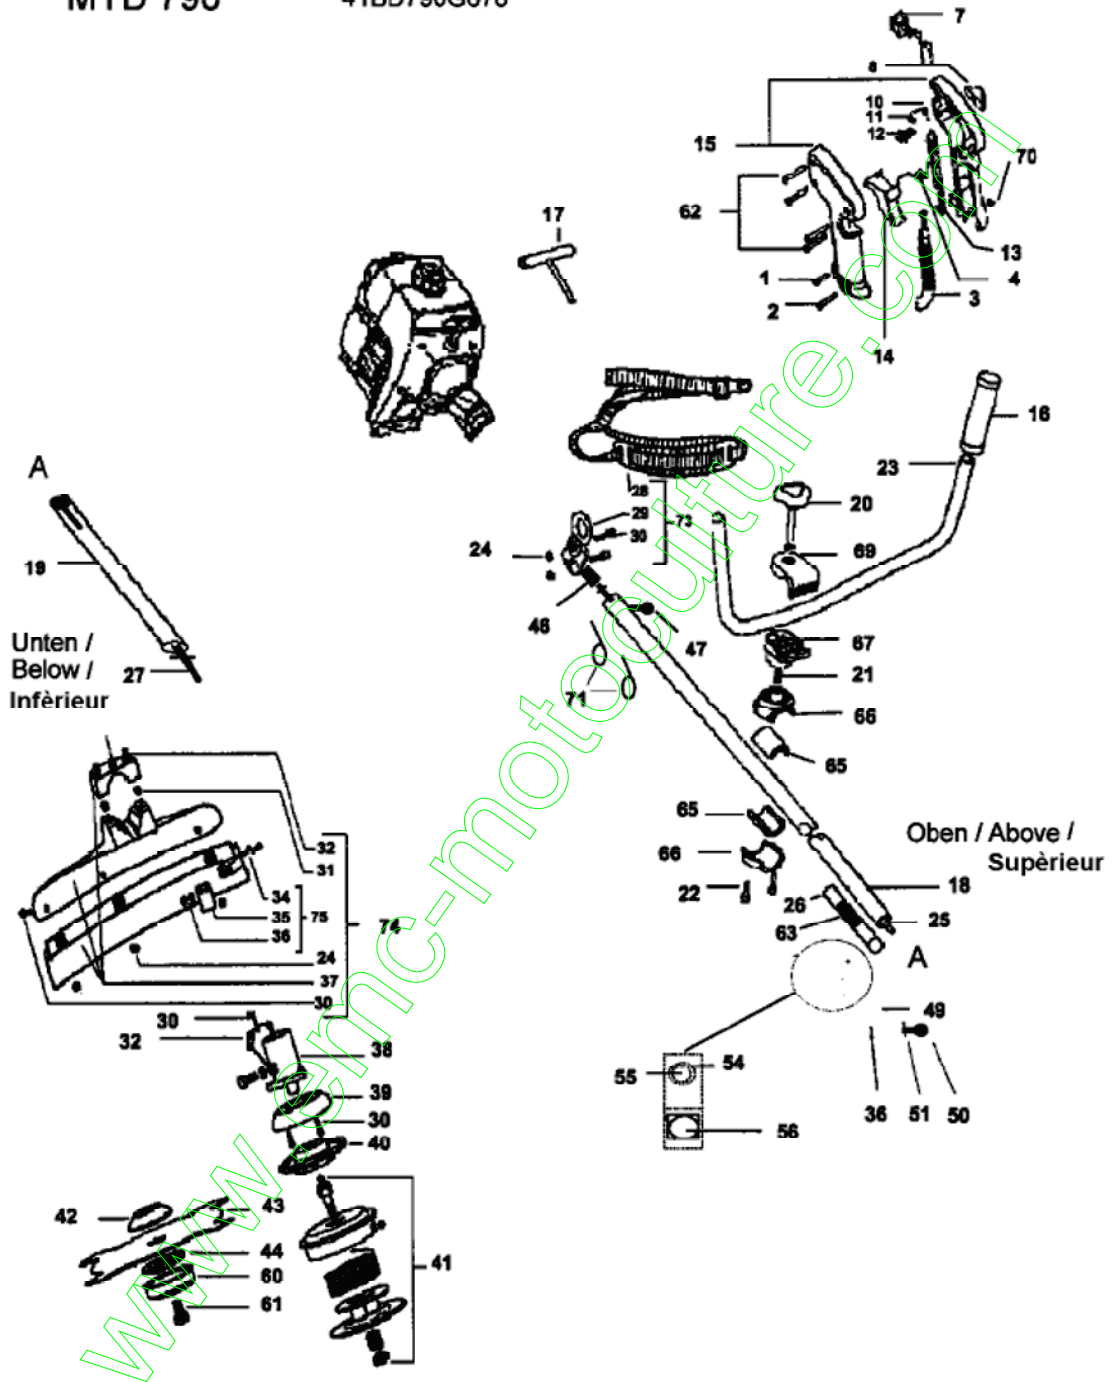

Machine de base

MTD 790

41BD790G678

E3-01861A

Position	Numéro de pièce	Quantité	Designation	DIN	Additional
1	B00316-00		VIS	B00316-00	
2	B00332-00		VIS	B00332-00	
3	B00472-00		CABLE GAZ	B00472-00	
4	B00339-00		RESSORT	B00339-00	
7	B00300-00		SECURITE INTERUPTEUR	B00300-00	
8	B00314-01		BOUTON	B00314-01	
10	B00304-00		RESSORT	B00304-00	
11	B00315-00		ARRÊT	B00315-00	
12	B00313-01		COULISSEAU	B00313-01	
13	B00337-01		LEVIER DE SECURITE	B00337-01	
14	B00338-01		GACHETTE DE GAZ	B00338-01	
15	RT0068-03		CARTER DE POIGNEE DE GAZ	RT0068-03	
16	B00346-01		POIGNEE	B00346-01	
17	B00318-00		POIGNEE LANCEUR	B00318-00	
18	RT0010-06		TUBE SUPÉRIEUR AVEC GUIDAGE	RT0010-06 O. WELLE M. FÜHRUNG	
19	RT0010-07		TUBE INFÉRIEUR	RT0010-07 746 MM MIT FÜHRUNG	
20	B00345-01		MOLETTE	B00345-01	
21	B00348-00		RESSORT	B00348-00	
22	B00347-00		VIS	B00347-00	
23	B00306-00		BRAS METAL	B00306-00	
24	930244		NUT NYLOC M6X1P	930244	
25	RT0011-09		FLEXIBLE SUP	RT0011-09	
26	B00465-00		B00465-00	B00465-00	
27	RT0011-08		FLEXIBLE INF	RT0011-08	
28	B00185-00		B00185-00	B00185-00	
29	B00212-00		ANNEAU	B00212-00	
30	B00120-00		SCHRAUBE M5X10	B00120-00	
31	B00119-00		ECROU	B00119-00	
32	B00122-00		SCHRAUBE M5X20	B00122-00	
34	B00050-00		VIS	WEISS VERZINKT	
35	B00106-00		LAME	B00106-00	
36	B00052-00		ECROU	B00052-00	
37	B00118-02		CARTER	B00118-02	
38	B00108-00		RENOI D ANGLE	B00108-00	
39	B00109-00		CLOCHE	B00109-00	
40	B00113-02		SUPPORT BOBINE	B00113-02	
41	B00301-00		BOBINE CLP	B00301-00	
42	B00112-00		B00112-00	B00112-00	
43	B00051-00		LAME	B00051-00	
44	B00111-00		RONDELLE	B00111-00	
46	B00261-00		RESSORT	B00261-00	
47	B00462-00		VIS	B00462-00	
49	RT0091-00		KLEMMSTÜCK MIT MUTTER	RT0091-00	
50	B00401-01		B00401-01	B00401-01	
51	249222-00		RONDELLE	249222-00	
54	B00464-00		RONDELLE	B00464-00	
55	B00463-00		VIS	B00463-00	
56	B00431-00		VIS	B00431-00	
60	B00110-00		CAPUCHON	B00110-00	
61	B00114-00		VIS M10x1.5	B00114-00	
62	B00317-00		VIS	B00317-00	
63	B00466-00		B00466-00	B00466-00	
65	B00344-01		CAOUTCHOUC	B00344-01	
66	RT0092-00		SUPPORT	RT0092-00	
67	RT0092-01		SUPPORT DE BRAS	RT0092-01	
69	B00607-00		RONDELLE	B00607-00