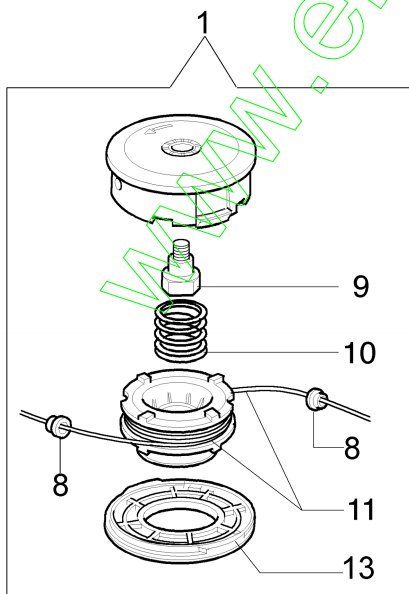

www.emc-motoculture.com

8

■ 3 KIT RIPARAZIONE
REPAIR KIT

8

■ 37 KIT RIPARAZIONE
REPAIR KIT

Réf.N°	Q.té	Code de l'article	Description	Validité depuis	Validité jusqu'à	Notes	Bulletin
1	2	2318542	Vis				
2	1	074000147	Couvercle				
3	1	2318671	Kit réparation				
4	1	074000238	Couvercle				
6	1	2318572	Pompe				
7	1	095000164	Bague				
8	1	074000392A	Kit carburateur WT-460				
9	1	2318592	Soupape				
10	1	2318191	Couvercle				
11	4	035000162	Vis				
12	1	093500115	Ressort				
13	1	074000143	Vis H				
14	1	093500269	Vis L				
15	1	035000165	Ressort				
16	1	072700214	Ressort				
17	1	072700209	Arbre				
18	1	2318211	Pivot				
19	1	003300209	Vis				
20	1	072700211	Papillon				
21	1	094600148	Ressort				
22	1	074000240	Vis de réglage				
25	1	2318526	Couvercle				
26	1	2318875	Pompe				
27	1	2318874	Couvercle				
28	1	2318872	Papillon				
29	1	2318388	Vis				
30	1	2318412	Crochet				
31	1	2318387	Bague				
32	1	2318887	Axe				
33	1	2318528	Ressort				
34	2	2318532	Ressort				
35	1	2318882	Vis L				
36	1	2318881	Vis H				
37	1	2318886	Kit réparation				
39	1	2318880	Couvercle				
40	4	2318522	Vis				
41	1	2318392	Filtre				
42	1	2318535	Bague				
43	1	2318527	Vis				
45	1	003300201	Axe				
46	1	003300202	Vis				
47	1	2318876	Vis				

www.emc-motoculture.com

Réf.N°	Q.té	Code de l'article	Description	Validité depuis	Validité jusqu'à	Notes	Bulletin
1	1	63019022	Tete fil compl. EF Ø2,4				
2	1	3960040R	Vis				
3	1	4174278	Plaque				
4	4	3802004CR	Vis				
5	1	4179113AR	Bande				
6	1	4174275R	Lame				
7	1	61042035BR	Schutz				
8	2	4199005AR	Bague				
9	1	4199008B	Insert (male)				
10	1	4199004	Ressort				
11	1	4199052	Bobine				
12	1	4199026B	Couvercle				
13	1	4199046	Couvercle				
14	1	61052031R	Kit outils				
15	1	4095673B	Disque à 3 lames				
16	1	4196150	Kit etiquettes				
17	1	4160463AR	Harnais simple				