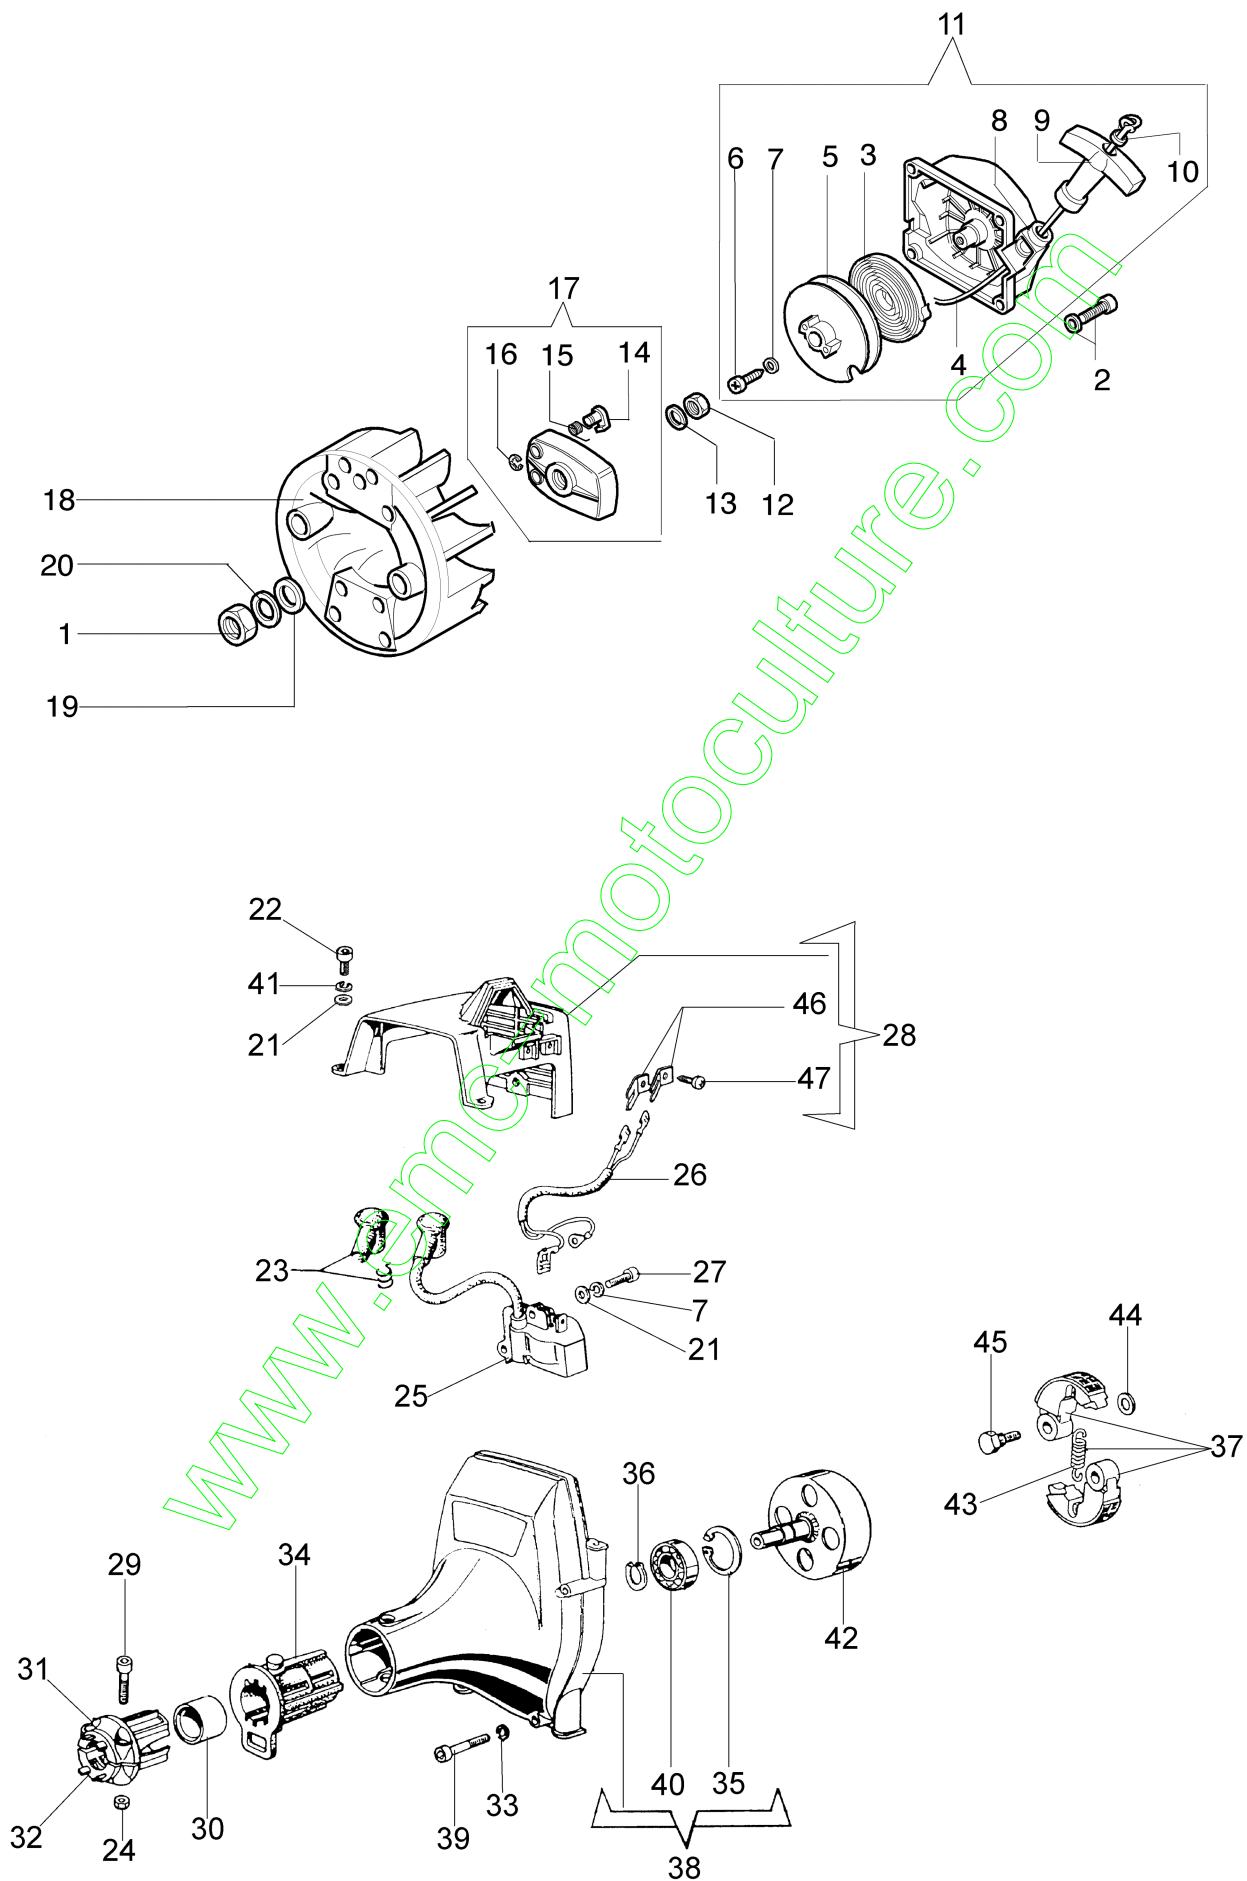

www.emc-motoculture.com

Réf.N°	Q.té	Code de l'article	Description	Validité depuis	Validité jusqu'à	Notes	Bulletin
1	1	63019022	Tete fil compl. EF Ø2,4				
2	1	3960040R	Vis				
3	1	4174278	Plaque				
4	4	3802004CR	Vis				
5	1	4179113AR	Bande				
6	1	4174275R	Lame				
7	1	61042035BR	Schutz				
8	2	4199005AR	Bague				
9	1	4199008B	Insert (male)				
10	1	4199004	Ressort				
11	1	4199052	Bobine				
12	1	4199026B	Couvercle				
13	1	4199046	Couvercle				
14	1	61052031R	Kit outils				
15	1	4095673B	Disque à 3 lames				
16	1	4196150	Kit etiquettes				
17	1	4160463AR	Harnais simple				

www.emc-motoculture.com

Réf.N°	Q.té	Code de l'article	Description	Validité depuis	Validité jusqu'à	Notes	Bulletin
1	1	3912009	Ecrou				
2	4	61052008R	Vis				
3	1	004000132R	Ressort				
4	1	4098073R	Cordelette				
5	1	072700085BR	Poulie				
6	1	094600041AR	Vis				
7	1	3918005	Rondelle				
8	1	072700089R	Bague				
9	1	093500397	Poignée de démarrage				
10	1	006000829	Rondelle				
11	1	4196110R	Demarrage complet				
12	1	072700235	Ecrou				
13	1	005000361	Rondelle				
14	2	072700087	Cliquet				
15	2	072700088R	Ressort				
16	2	3026004	Bague				
17	1	072700466R	Entraineur				
18	1	4224036R	Volant				
19	1	3818011A	Rondelle				
20	1	3916010R	Rondelle				
21	1	3916005R	Rondelle				
22	2	3801010R	Vis				
23	1	4098064R	Capot de bougie				
24	1	3914003R	Ecrou				
25	1	4196142R	Bobine				
26	1	4196028	Cable				
27	2	3801013R	Vis				
28	1	4196108R	Couvercle				
29	2	3801016R	Vis				
30	1	4161364	Bague				
31	1	61010021	Entretoise				
32	1	61010020	Entretoise				
33	4	3819006R	Rondelle				
34	1	4161428R	Manchon				
35	1	3025022R	Bague seeger				
36	1	3024015	Bague seeger				
37	1	4191153AR	Embrayage				
38	1	4196124R	Carter				
39	4	3801017R	Vis				
40	1	3035042R	Roulement				
41	1	3819006R	Rondelle				
42	1	4196048R	Cloche embrayage				
43	1	4191028R	Ressort				
44	2	3818011A	Rondelle				
45	2	4191027FR	Pivot				
46	2	4191069B	Plaque				
47	1	3960030	Vis				