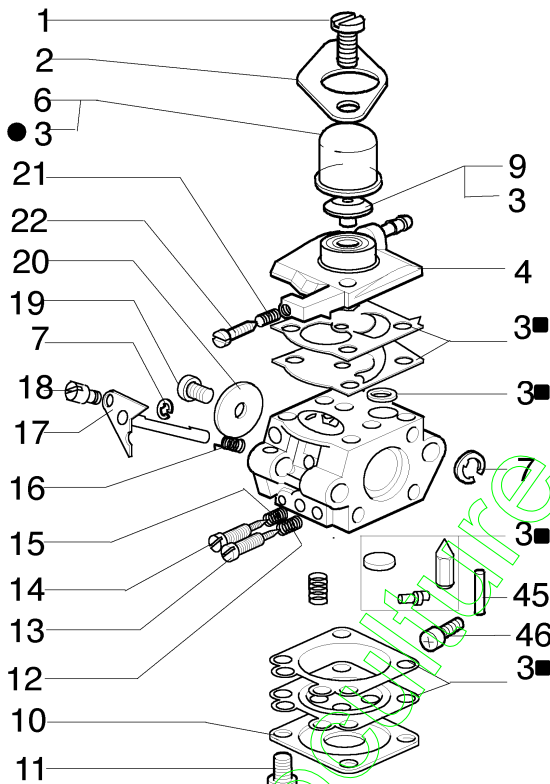

8

■ 3 KIT RIPARAZIONE
REPAIR KIT

8