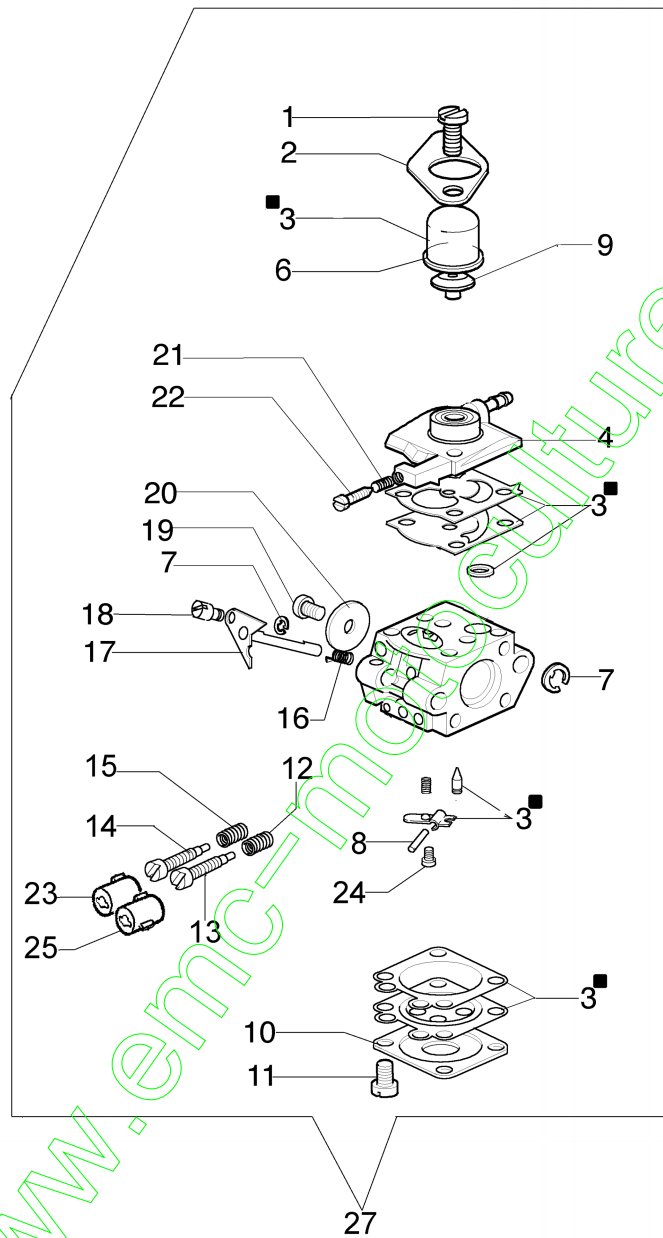

3 KIT RIPARAZIONE
REPAIR KIT

Réf.N°	Q.té	Code de l'article	Description	Validité depuis	Validité jusqu'à	Notes	Bulletin
1	1	074000239	Vis				
2	1	074000147	Couvercle				
3	1	2318671	Kit réparation				
4	1	074000238	Couvercle				
6	1	2318572	Pompe				
7	1	095000164	Bague				
8	1	003300201	Axe				
9	1	2318592	Soupape				
10	1	2318191	Couvercle				
11	2	035000162	Vis				
12	1	093500115	Ressort				
13	1	2318699	Vis H				
14	1	2318767	Vis L				
15	1	035000165	Ressort				
16	4	072700347	Ressort				
17	1	072700209	Arbre				
18	1	2318211	Pivot				
19	1	003300209	Vis				
20	1	072700211	Papillon				
21	1	094600148	Ressort				
22	1	074000240	Vis de réglage				
23	1	2318694	Capot				
24	1	003300202	Vis				
25	1	2318695	Capot				
27	1	2318690R	Carburateur WT-460B				

www.emc-motoculture.com