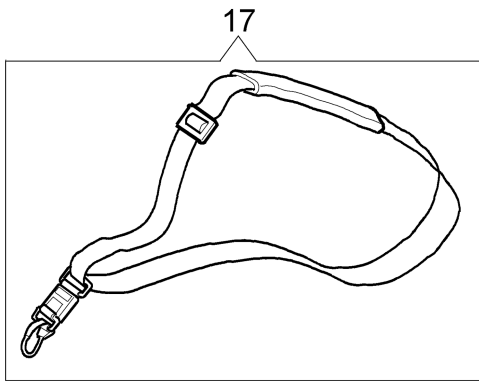

Réf.N°	Q.té	Code de l'article	Description	Validité depuis	Validité jusqu'à	Notes	Bulletin
1	1	63019022	Tete fil compl. EF Ø2,4				
2	1	3960040R	Vis				
3	1	4174278	Plaque				
4	4	3802004CR	Vis				
5	1	4179113AR	Bande				
6	1	4174275R	Lame				
7	1	61042035BR	Schutz				
8	2	4199005AR	Bague				
9	1	4199008B	Insert (male)				
10	1	4199004	Ressort				
11	1	4199052	Bobine				
12	1	4199026B	Couvercle				
13	1	4199046	Couvercle				
14	1	61052031R	Kit outils				
15	1	4095673B	Disque à 3 lames				
16	1	4196150	Kit etiquettes				
17	1	4160463AR	Harnais simple				

www.emc-motoculture.com