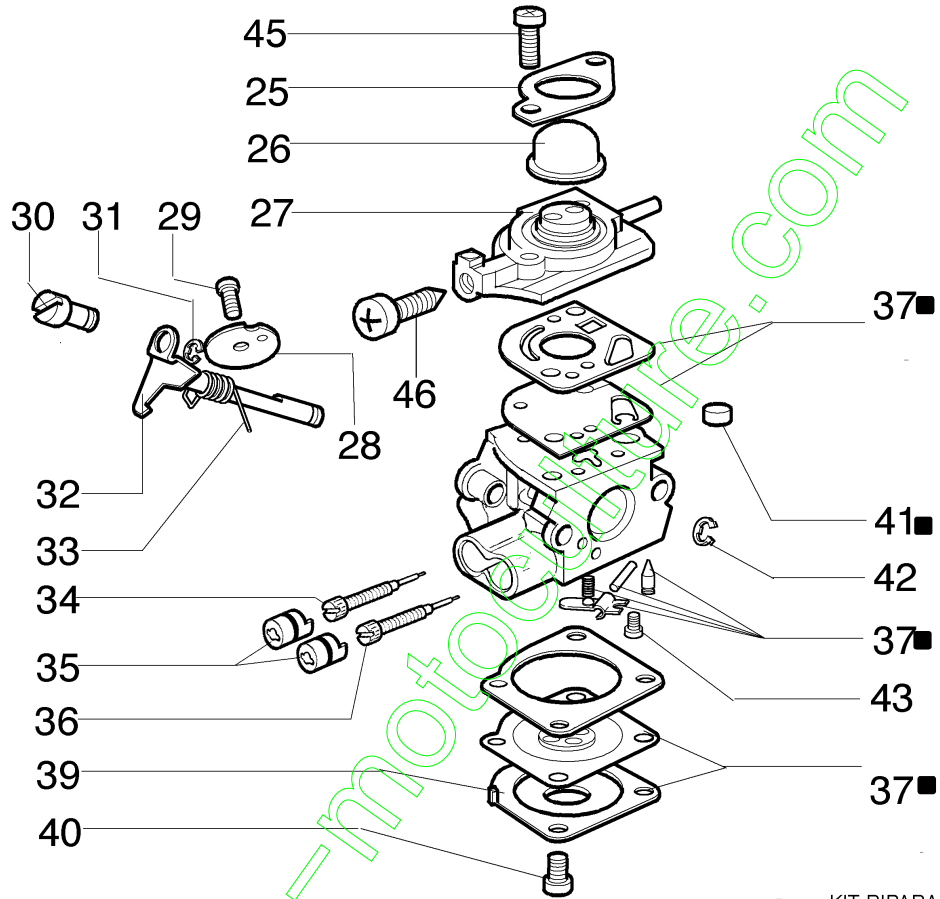

44

ZAMA C1Q-E10

www.emc-motocycle.com

Réf.N°	Q.té	Code de l'article	Description	Validité depuis	Validité jusqu'à	Notes	Bulletin
25	1	2318526	Couvercle				
26	1	2318875	Pompe				
27	1	2318685	Couvercle				
28	1	2318872	Papillon				
29	1	2318388	Vis				
30	1	2318412	Crochet				
31	1	2318387	Bague				
32	1	2318689	Axe				
33	1	2318528	Ressort				
34	1	2318697	Vis L				
35	2	2318687	Caps-lock				
36	1	2318696	Vis H				
37	1	2318886	Kit réparation				
39	1	2318880	Couvercle				
40	4	2318522	Vis				
41	1	2318392	Filtre				
42	1	2318535	Bague				
43	1	2318527	Vis				
44	1	2318690R	Carburateur WT-460B				
45	2	2318521	Vis				
46	1	2318876	Vis				

www.emc-motoculture.com