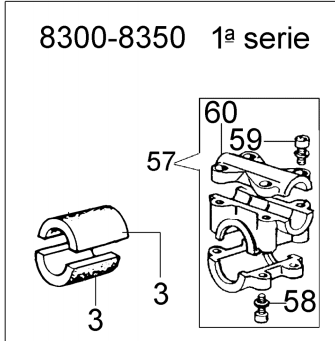

www.emc-motoculture.com

Réf.N°	Q.té	Code de l'article	Description	Validité depuis	Validité jusqu'à	Notes	Bulletin
1	1	61052038	Support				
2	1	61040153	Boite moteur				
3	1	072700082R	Amortisseur				
4	4	61030012R	Collier				
5	5	3914003R	Ecrou				
6	1	2317021R	Interrupteur				
7	2	61040111	Manchon				
8	1	61040112	Support				
9	1	3980011	Ecrou				
10	1	66030012R	Rondelle				
11	3	3801016R	Vis				
12	1	61040155	Etau cpl.				
13	1	61040044	Ressort				
14	1	61040155	Etau cpl.				
15	1	61042030	Pommeau				
16	1	4160011AR	Tuyau Ø26				
17	1	62030042R	Arbre transmission				
18	1	61040140R	Poignee				
19	1	61040131R	Poignee				
20	2	3960029	Vis				
21	1	4138361R	Ressort				
22	1	4174245CR	Levier accellerateur				
23	1	4174246AR	Levier				
24	1	4138360R	Ressort				
25	1	4138358R	Interrupteur				
26	1	61040083AR	Cable				
27	1	61040040BR	Guidon				
28	1	4100098BR	Ressort				
29	1	4138359R	Interrupteur				
30	1	3960021	Vis				
31	1	61052059R	Guidon				
32	1	61040074AR	Vis				
33	1	4100456R	Schutz				
34	1	4179089R	Flasque				
35	1	3025018R	Bague				
36	1	3024010R	Bague				
37	1	3034008R	Roulement				
38	1	3035230R	Roulement				
39	1	3025009	Bague				
40	1	4138311A	Bague				
41	1	61050013R	Boite engrenage				
42	1	61040071R	Bouchon				
43	1	3901016	Vis				
44	1	3034218	Roulement				
45	1	61040106A	Pivot				
46	1	3034012R	Roulement				
47	1	3025022R	Bague seeger				
48	1	3050018R	Bague				
49	1	61040066R	Entretoise				
50	1	61040145R	Moyeu				
51	1	61250237A	Jeu couple conique Ø26 + insert				BT3-082-03/09
52	1	61040132	Kit engranages				
53	1	3901008R	Vis				
54	1	3960071	Vis				
55	1	3801016R	Vis				
56	1	61040082AR	Cable accellerateur				
57	1	074000183AR	Etau				