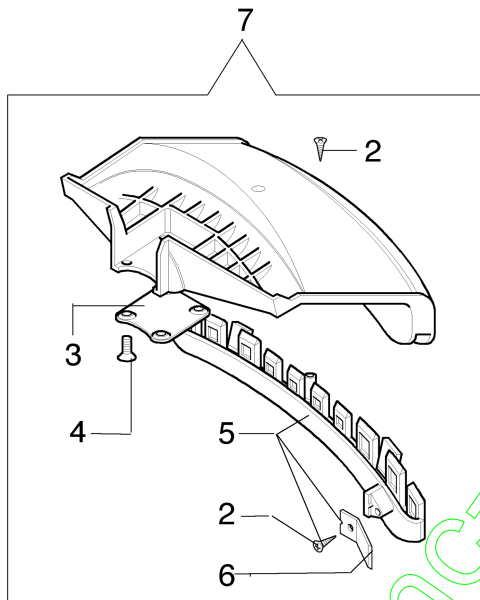

www.emc-motoculture.com

8

■ 3 KIT RIPARAZIONE
REPAIR KIT

8

■ 37 KIT RIPARAZIONE
REPAIR KIT

Réf.N°	Q.té	Code de l'article	Description	Validité depuis	Validité jusqu'à	Notes	Bulletin
1	2	2318542	Vis				
2	1	074000147	Couvercle				
3	1	2318671	Kit réparation				
4	1	074000238	Couvercle				
6	1	2318572	Pompe				
7	1	095000164	Bague				
8	1	074000392A	Kit carburateur WT-460				
9	1	2318592	Soupape				
10	1	2318191	Couvercle				
11	4	035000162	Vis				
12	1	093500115	Ressort				
13	1	074000143	Vis H				
14	1	093500269	Vis L				
15	1	035000165	Ressort				
16	1	072700214	Ressort				
17	1	072700209	Arbre				
18	1	2318211	Pivot				
19	1	003300209	Vis				
20	1	072700211	Papillon				
21	1	094600148	Ressort				
22	1	074000240	Vis de réglage				
25	1	2318526	Couvercle				
26	1	2318875	Pompe				
27	1	2318874	Couvercle				
28	1	2318872	Papillon				
29	1	2318388	Vis				
30	1	2318412	Crochet				
31	1	2318387	Bague				
32	1	2318887	Axe				
33	1	2318528	Ressort				
34	2	2318532	Ressort				
35	1	2318882	Vis L				
36	1	2318881	Vis H				
37	1	2318886	Kit réparation				
39	1	2318880	Couvercle				
40	4	2318522	Vis				
41	1	2318392	Filtre				
42	1	2318535	Bague				
43	1	2318527	Vis				
45	1	003300201	Axe				
46	1	003300202	Vis				
47	1	2318876	Vis				

www.emc-motoculture.com

Réf.N°	Q.té	Code de l'article	Description	Validité depuis	Validité jusqu'à	Notes	Bulletin
1	1	63019022	Tete fil compl. EF Ø2,4				
2	1	3960040R	Vis				
3	1	4174278	Plaque				
4	4	3802004CR	Vis				
5	1	4179113AR	Bande				
6	1	4174275R	Lame				
7	1	61042035BR	Schutz				
8	2	4199005AR	Bague				
9	1	4199008B	Insert (male)				
10	1	4199004	Ressort				
11	1	4199052	Bobine				
12	1	4199026B	Couvercle				
13	1	4199046	Couvercle				
14	1	61052031R	Kit outils				
15	1	4095673B	Disque à 3 lames				
16	1	4196150	Kit etiquettes				
17	1	4160463AR	Harnais simple				