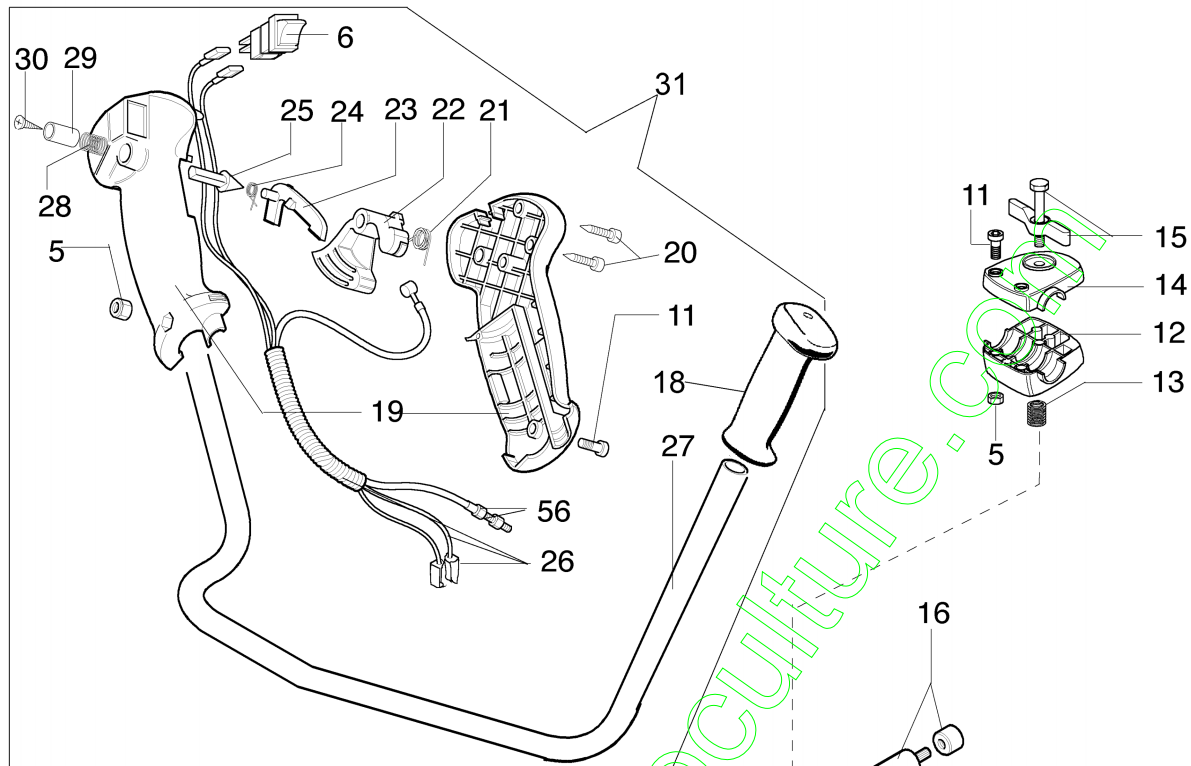

www.emc-motoculture.com

Réf.N°	Q.té	Code de l'article	Description	Validité depuis	Validité jusqu'à	Notes	Bulletin
1	1	61052038	Support				
2	1	61040153	Boite moteur				
3	1	072700082R	Amortisseur				
4	4	61030012R	Collier				
5	5	3914003R	Ecrou				
6	1	2317021R	Interrupteur				
7	2	61040111	Manchon				
8	1	61040112	Support				
9	1	3980011	Ecrou				
10	1	66030012R	Rondelle				
11	3	3801016R	Vis				
12	1	61040155	Etau cpl.				
13	1	61040044	Ressort				
14	1	61040155	Etau cpl.				
15	1	61042030	Pommeau				
16	1	4160011AR	Tuyau Ø26				
17	1	62030042R	Arbre transmission				
18	1	61040140R	Poignee				
19	1	61040131R	Poignee				
20	2	3960029	Vis				
21	1	4138361R	Ressort				
22	1	4174245CR	Levier accellerateur				
23	1	4174246AR	Levier				
24	1	4138360R	Ressort				
25	1	4138358R	Interrupteur				
26	1	61040083AR	Cable				
27	1	61040040BR	Guidon				
28	1	4100098BR	Ressort				
29	1	4138359R	Interrupteur				
30	1	3960021	Vis				
31	1	61052059R	Guidon				
32	1	61040074AR	Vis				
33	1	4100456R	Schutz				
34	1	4179089R	Flasque				
35	1	3025018R	Bague				
36	1	3024010R	Bague				
37	1	3034008R	Roulement				
38	1	3035230R	Roulement				
39	1	3025009	Bague				
40	1	4138311A	Bague				
41	1	61050013R	Boite engrenage				
42	1	61040071R	Bouchon				
43	1	3901016	Vis				
44	1	3034218	Roulement				
45	1	61040106A	Pivot				
46	1	3034012R	Roulement				
47	1	3025022R	Bague seeger				
48	1	3050018R	Bague				
49	1	61040066R	Entretoise				
50	1	61040145R	Moyeu				
51	1	61250237A	Jeu couple conique Ø26 + insert				BT3-082-03/09
52	1	61040132	Kit engranages				
53	1	3901008R	Vis				
54	1	3960071	Vis				
55	1	3801016R	Vis				
56	1	61040082AR	Cable accellerateur				
57	1	074000183AR	Etau				