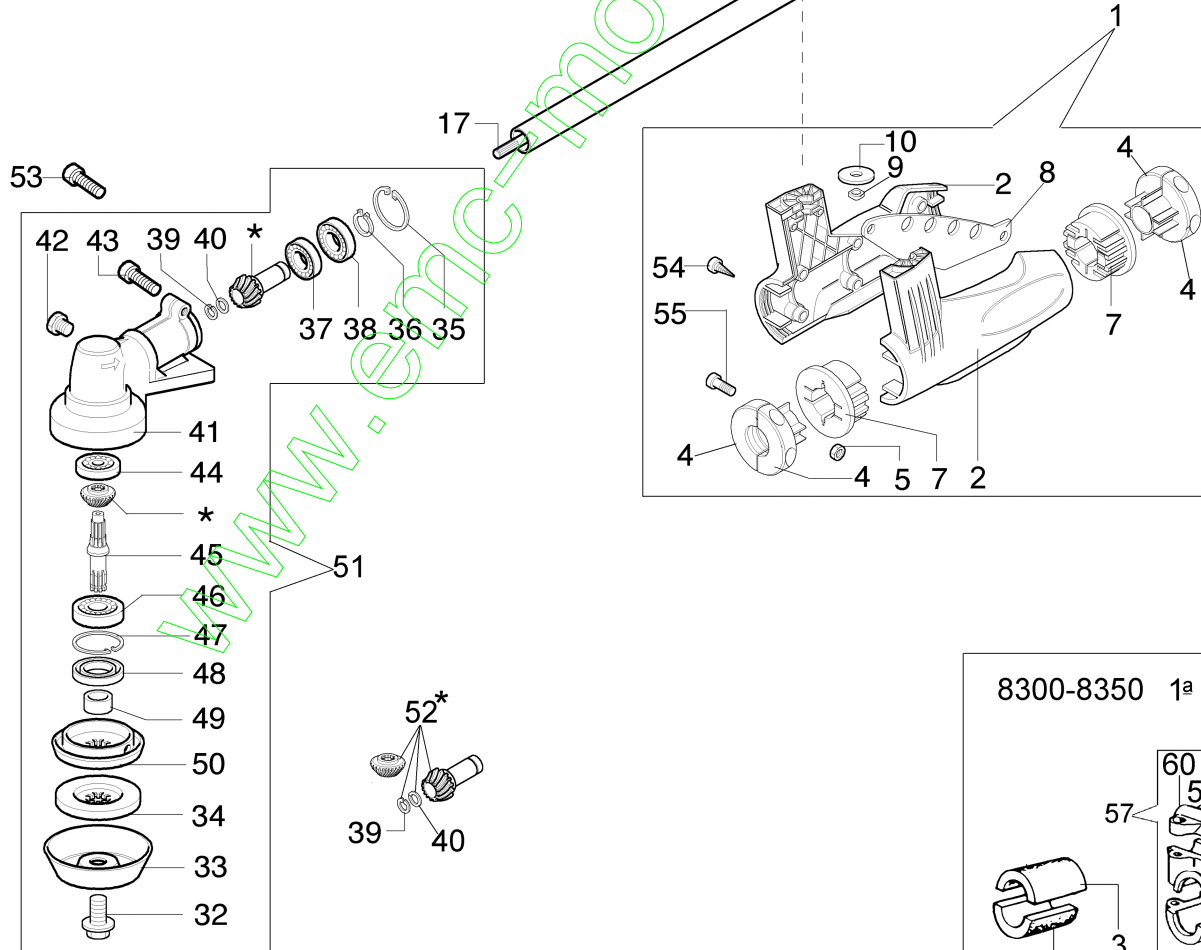

www.emc-motoculture.com

Réf.N°	Q.té	Code de l'article	Description	Validité depuis	Validité jusqu'à	Notes	Bulletin
1	1	61052038	Support				
2	1	61040153	Boite moteur				
3	1	072700082R	Amortisseur				
4	4	61030012R	Collier				
5	5	3914003R	Ecrou				
6	1	2317021R	Interrupteur				
7	2	61040111	Manchon				
8	1	61040112	Support				
9	1	3980011	Ecrou				
10	1	66030012R	Rondelle				
11	3	3801016R	Vis				
12	1	61040155	Etau cpl.				
13	1	61040044	Ressort				
14	1	61040155	Etau cpl.				
15	1	61042030	Pommeau				
16	1	4160011AR	Tuyau Ø26				
17	1	62030042R	Arbre transmission				
18	1	61040140R	Poignee				
19	1	61040131R	Poignee				
20	2	3960029	Vis				
21	1	4138361R	Ressort				
22	1	4174245CR	Levier accellerateur				
23	1	4174246AR	Levier				
24	1	4138360R	Ressort				
25	1	4138358R	Interrupteur				
26	1	61040083AR	Cable				
27	1	61040040BR	Guidon				
28	1	4100098BR	Ressort				
29	1	4138359R	Interrupteur				
30	1	3960021	Vis				
31	1	61052059R	Guidon				
32	1	61040074AR	Vis				
33	1	4100456R	Schutz				
34	1	4179089R	Flasque				
35	1	3025018R	Bague				
36	1	3024010R	Bague				
37	1	3034008R	Roulement				
38	1	3035230R	Roulement				
39	1	3025009	Bague				
40	1	4138311A	Bague				
41	1	61050013R	Boite engrenage				
42	1	61040071R	Bouchon				
43	1	3901016	Vis				
44	1	3034218	Roulement				
45	1	61040106A	Pivot				
46	1	3034012R	Roulement				
47	1	3025022R	Bague seeger				
48	1	3050018R	Bague				
49	1	61040066R	Entretoise				
50	1	61040145R	Moyeu				
51	1	61250237A	Jeu couple conique Ø26 + insert				BT3-082-03/09
52	1	61040132	Kit engranages				
53	1	3901008R	Vis				
54	1	3960071	Vis				
55	1	3801016R	Vis				
56	1	61040082AR	Cable accellerateur				
57	1	074000183AR	Etau				