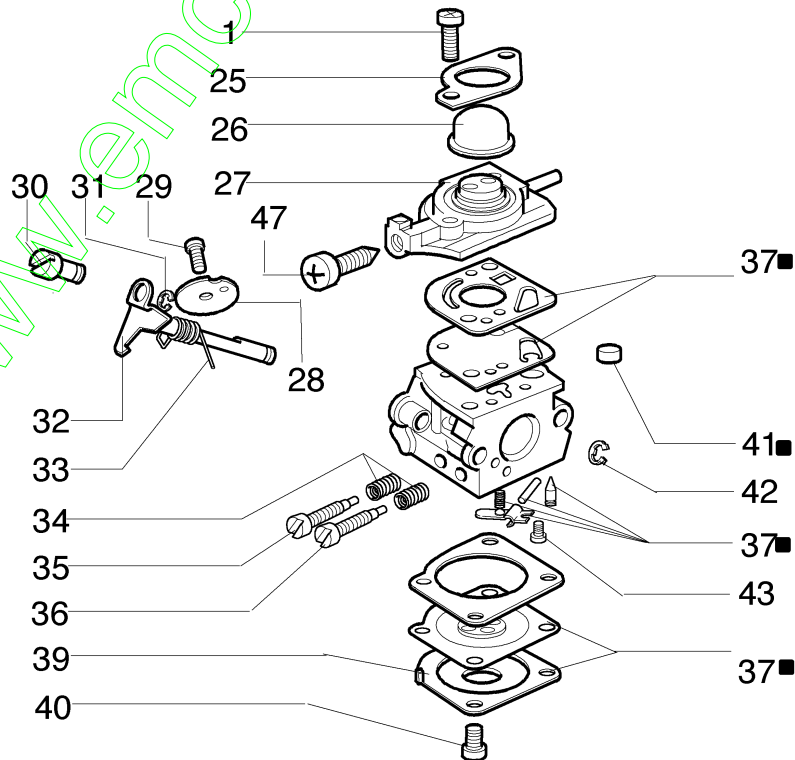

■ 37 KIT RIPARAZIONE
REPAIR KIT