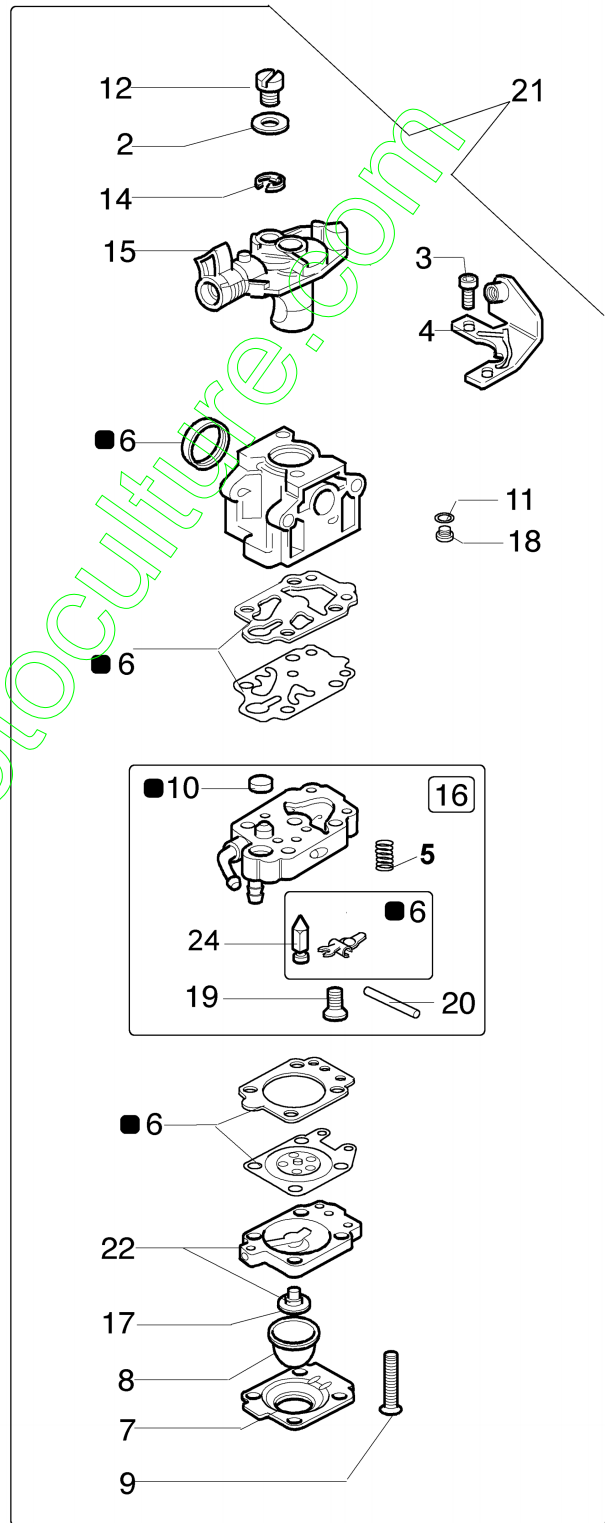

per i modelli con filtro aria in spugna
for mod.with sponge air filter

per i modelli con filtro aria in carta
for mod.with paper air filter

■ 6 KIT RIPARAZIONE
REPAIR SET

■ 6 KIT RIPARAZIONE
REPAIR SET

Réf.N°	Q.té	Code de l'article	Description	Validité depuis	Validité jusqu'à	Notes	Bulletin
1	1	61110098A	Kit carburateur WYK-143A				
2	1	2318703	Rondelle				
3	1	2318580	Vis				
4	1	2318813	Support				
5	1	2318568	Ressort				
6	1	2318674	Kit réparation				
7	1	2318571	Couvercle				
8	1	2318572	Pompe				
9	4	2318585	Vis				
10	1	003300204	Filtre mix				
11	1	2318701	Bague or				
12	1	2318577	Ecrou				
13	1	2318570	Corp primer				
14	1	2318189	Bague				
15	1	2318843	Soupape				
16	1	2318842	Corp pompe				
17	1	2318592	Soupape				
18	1	2318623	Gicteur				
19	1	2318569	Vis				
20	1	003300201	Axe				
21	1	2318968BR	Carburateur WYK-143B				
22	1	2318969	Corp primer				
23	1	2318142	Epingle				
24	1	2318142	Epingle				

www.emc-motoculture.com