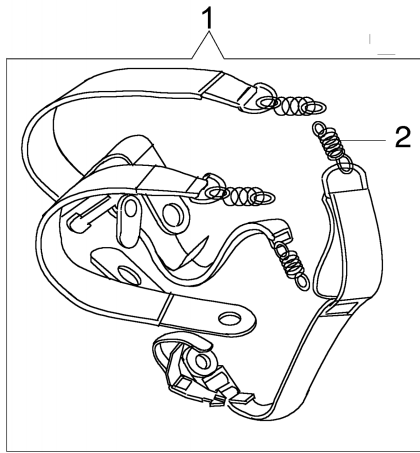

FINO A GENNAIO 2002
TILL JANUARY 2002
JUSQU'A JANVIER 2002
HASTA ENERO 2002