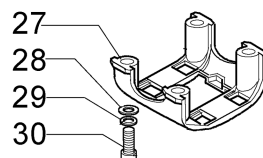

www.emc-motoculture.com

Réf.N°	Q.té	Code de l'article	Description	Validité depuis	Validité jusqu'à	Notes	Bulletin
1	1	61110098A	Kit carburateur WYK-143A				
2	1	61112003	Support filtre				
3	1	61110010AR	Filtre aire				
4	1	008200282	Bague or				
5	1	3916006R	Rondelle				
6	1	3908036	Vis				
7	1	61112016	Couvercle filtre				
8	1	61110006DR	Joint				
9	1	61110007AR	Bride termique				
10	2	4175124	Vis				
11	1	2318968BR	Carburateur WYK-143B				
12	1	61120022	Joint				
13	1	3801011	Vis				
14	1	61120024AR	Support filtre				
15	2	61112005	Vis				
16	1	61120018R	Filtre aire				
17	1	61122022A	Couvercle filtre				
18	1	61070011AR	Soupape				
19	2	61110034R	Tuyau				
20	2	4100415R	Tuyau				
21	1	4161211R	Passe tube				
22	1	61070006R	Joint				
23	1	61070079R	Bouchon				
24	1	4098377R	Bande				
25	1	50010218R	Filtre mix				
26	1	61110217R	Reservoir				
27	1	61040015CR	Pied				
28	4	3918005	Rondelle				
29	4	3819006R	Rondelle				
30	4	3801013R	Vis				
31	1	61110008CR	Joint				
32	1	61120020A	Bride				

www.emc-motoculture.com