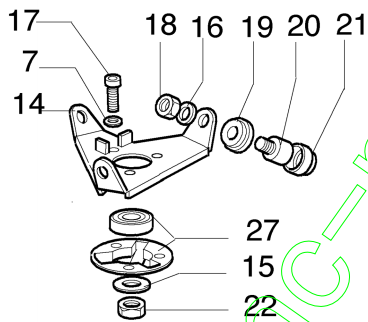

FINO A GENNAIO 2002
TILL JANUARY 2002
JUSQU'A JANVIER 2002
HASTA ENERO 2002

DA FEBBRAIO 2002
FROM FEBRUARY 2002
DEPUIS FEVRIER 2002
DESDE FEBRERO 2002