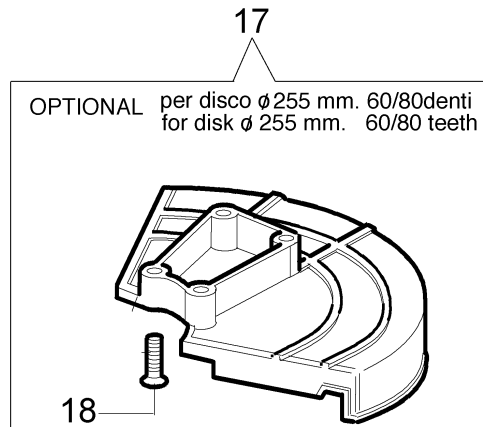

Réf.N°	Q.té	Code de l'article	Description	Validité depuis	Validité jusqu'à	Notes	Bulletin
1	1	63019016	Tete fil compl. Ø3				
2	2	3960040R	Vis				
3	1	4174278	Plaquette				
4	4	3802004CR	Vis				
5	1	4179113AR	Bande				
6	1	4174275R	Lame				
7	1	61042035BR	Schutz				
8	2	4199005AR	Bague				
9	1	4199008B	Insert (male)				
10	1	4199004	Ressort				
11	1	4199052	Bobine				
12	1	4199026A	Couvercle				
13	1	4095563AR	Disque à 4 dents				
14	1	61012010	Kit outils				
16	1	4174280	Schutz				
17	1	4174279	Schutz				
18	4	3802004CR	Vis				

www.emc-motoculture.com