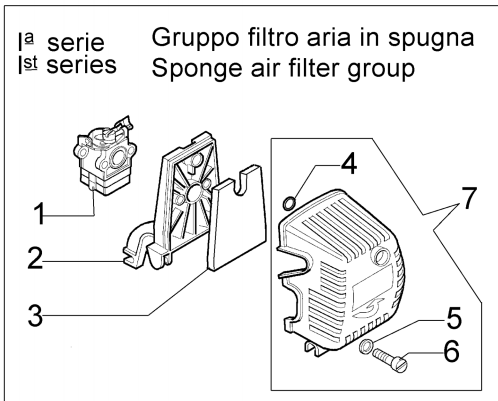

www.emc-motoculture.com

www.emc-motoculture.com

Réf.N°	Q.té	Code de l'article	Description	Validité depuis	Validité jusqu'à	Notes	Bulletin
1	1	61110098A	Kit carburateur WYK-143A				
2	1	61112003	Support filtre				
3	1	61110010AR	Filtre aire				
4	1	008200282	Bague or				
5	1	3916006R	Rondelle				
6	1	3908036	Vis				
7	1	61112016	Couvercle filtre				
8	1	61110006DR	Joint				
9	1	61110007AR	Bride termique				
10	2	4175124	Vis				
11	1	2318968BR	Carburateur WYK-143B				
12	1	61120022	Joint				
13	1	3801011	Vis				
14	1	61120024AR	Support filtre				
15	2	61112005	Vis				
16	1	61120018R	Filtre aire				
17	1	61122022A	Couvercle filtre				
18	1	61070011AR	Soupape				
19	2	61110034R	Tuyau				
20	2	4100415R	Tuyau				
21	1	4161211R	Passe tube				
22	1	61070006R	Joint				
23	1	61070079R	Bouchon				
24	1	4098377R	Bande				
25	1	50010218R	Filtre mix				
26	1	61110217R	Reservoir				
27	1	61040015CR	Pied				
28	4	3918005	Rondelle				
29	4	3819006R	Rondelle				
30	4	3801013R	Vis				
31	1	61110008CR	Joint				
32	1	61120020A	Bride				