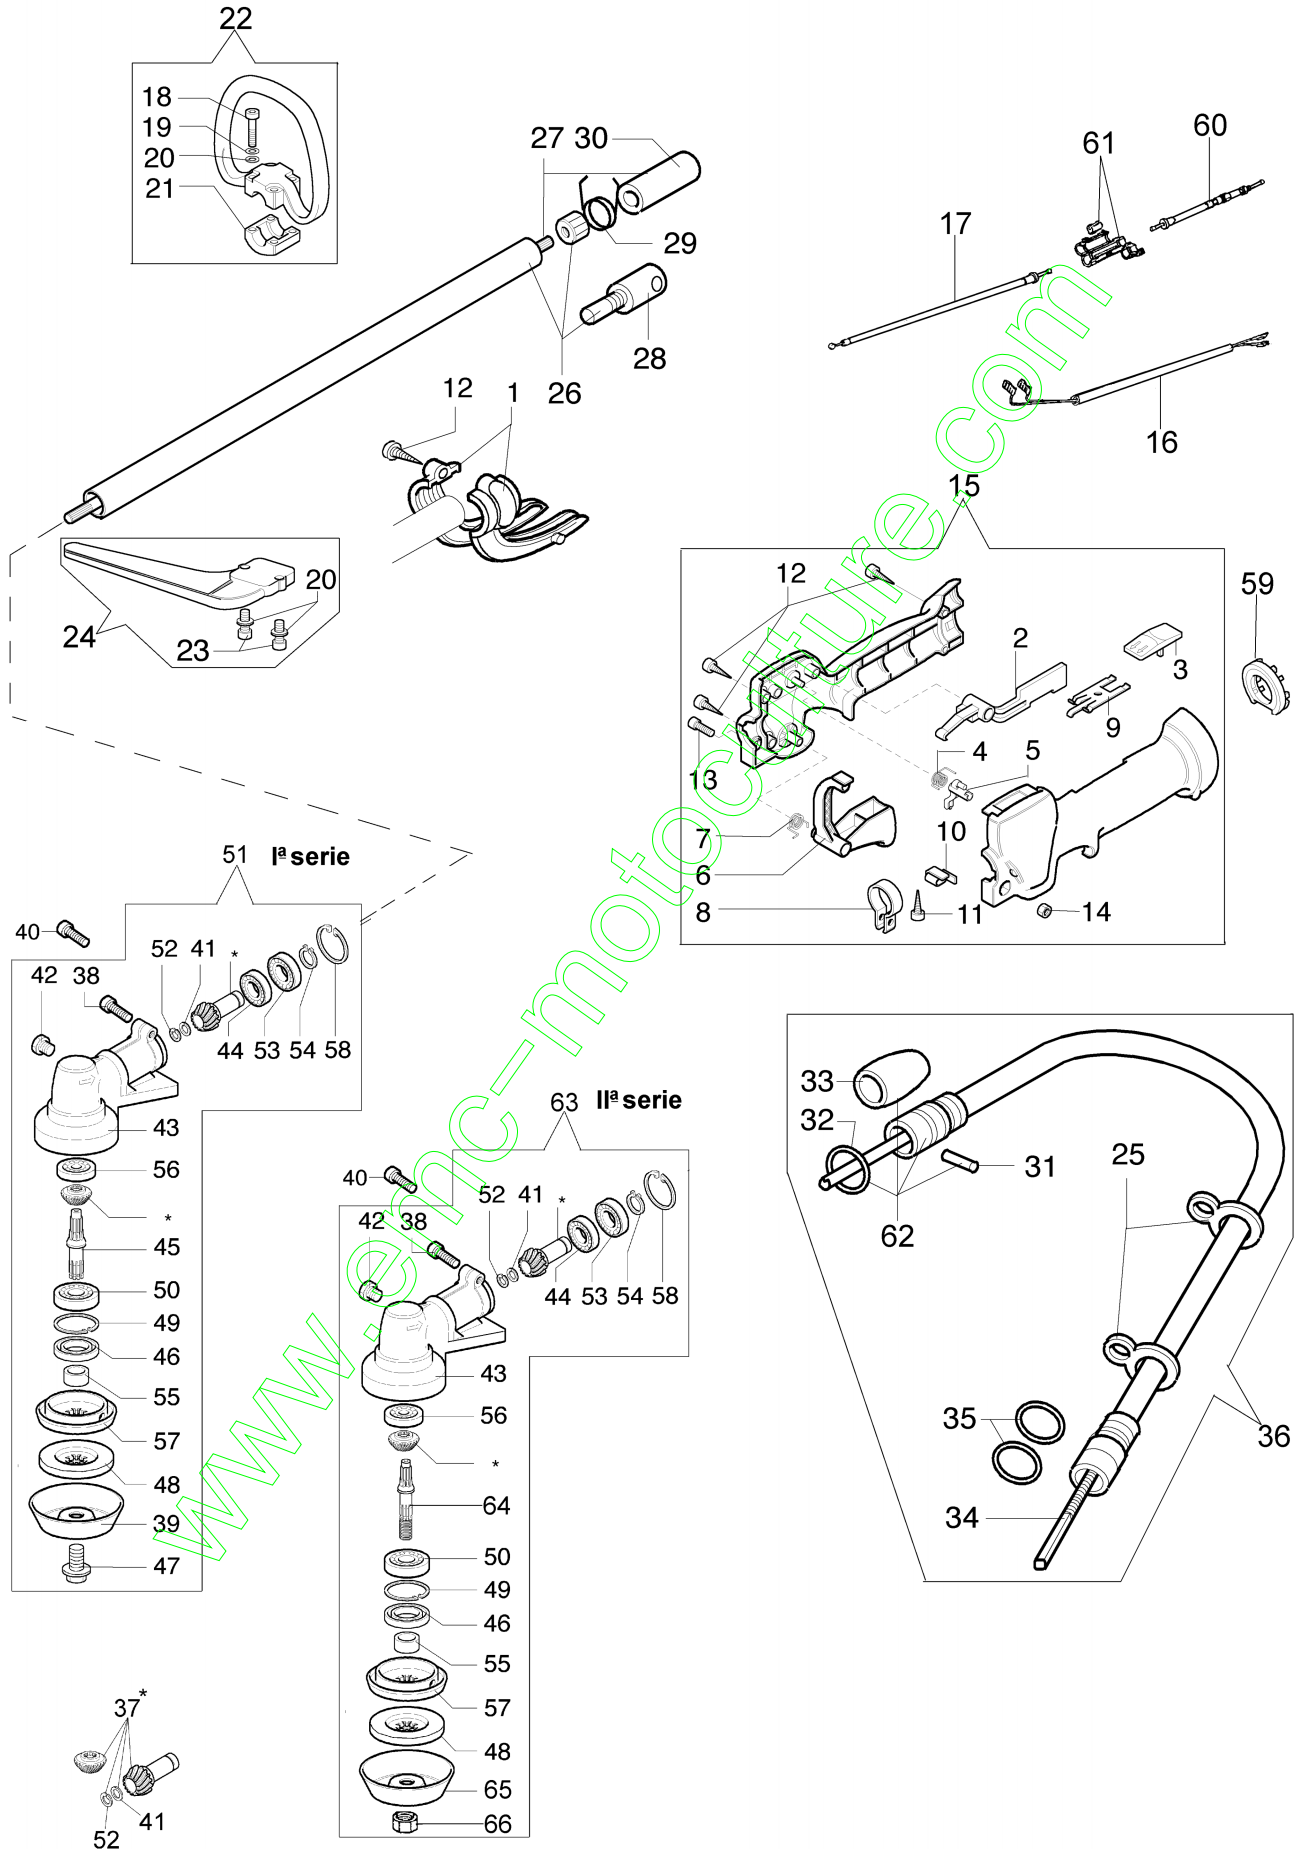

Réf.N°	Q.té	Code de l'article	Description	Validité depuis	Validité jusqu'à	Notes	Bulletin
1	1	62012009	Schutz				
2	1	61040050AR	Levier				
3	1	61040051	Curseur				
4	1	61040057R	Ressort				
5	1	61040052	Cliquet				
6	1	61040049	Levier accellerateur				
7	1	61040056R	Ressort				
8	1	61040055	Bande				
9	1	61040053R	Bride				
10	1	61040054R	Bride				
11	1	3960061AR	Vis				
12	6	3960067AR	Vis				
13	1	3801011	Vis				
14	1	3914003R	Ecrou				
15	1	61042021BR	Poignee				
16	1	62010011A	Cable				
17	1	62010010A	Cable accellerateur				
18	4	3801017R	Vis				
19	6	3819006R	Rondelle				
20	4	3918010R	Rondelle				
21	1	61040061R	Collier				
22	1	61042039R	Poignee				
23	2	3801015R	Vis				
24	1	61042026R	Schutz				
25	2	62020012	Fixage				
26	1	4193079R	Tuyau Ø28				
27	1	4193053R	Arbre				
28	1	4193079R	Tuyau Ø28				
29	1	4193078	Ressort				
30	1	4137038	Connection				
31	1	3022010	Goupille				
32	1	3049009	Bague or				
33	1	4197062	Schutz				
34	1	4137005DR	Arbre trasmission				
35	2	3049008	Bague or				
36	1	4197018ER	Flexible				
37	1	61040133A	Kit engranages				
38	1	3901016	Vis				
39	1	4100456R	Schutz				
40	1	3901008R	Vis				
41	1	4138311A	Bague				
42	1	61040071R	Bouchon				
43	1	61040144R	Boite engrenage				
44	1	3034008R	Roulement				
45	1	61040106A	Pivot				
46	1	3050018R	Bague				
47	1	61040074AR	Vis				
48	1	4179089R	Flasque				
49	1	3025022R	Bague				
50	1	3034012R	Roulement				
51	1	61250287A	Couple conique Ø28				
52	1	3025009	Bague				
53	1	3035230R	Roulement				
54	1	3024010R	Bague seeger				
55	1	61040066R	Entretoise				
56	1	3034218	Roulement				
57	1	61040145R	Moyeu				
58	1	3025019	Bague				
59	1	4138630A	Crochet				
60	1	62020002	Cable accellerateur				
61	1	044000058A	Joint				
62	1	4197017ER	Gaine				
63	1	61250237A	Jeu couple conique Ø26 + insert				
64	1	61250054R	Pivot				
65	1	61110074R	Protection				
66	1	61110075R	Ecrou				

www.emc-motoculture.com