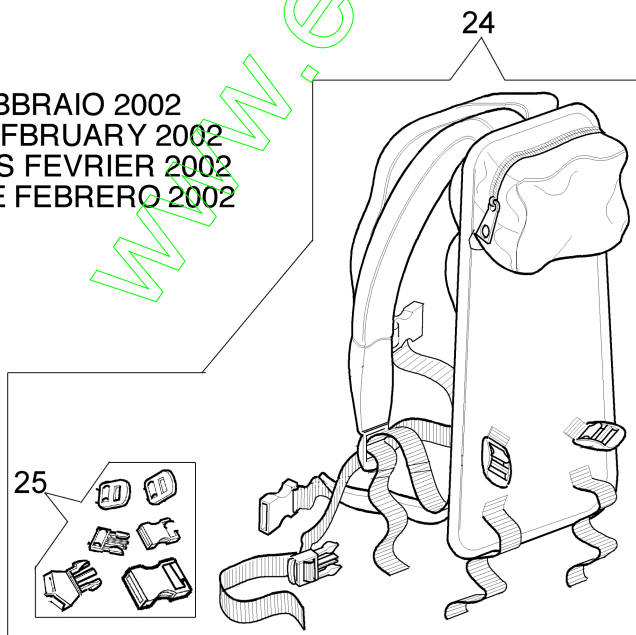

DA FEBBRAIO 2002
FROM FEBRUARY 2002
DEPUIS FEVRIER 2002
DESDE FEBRERO 2002