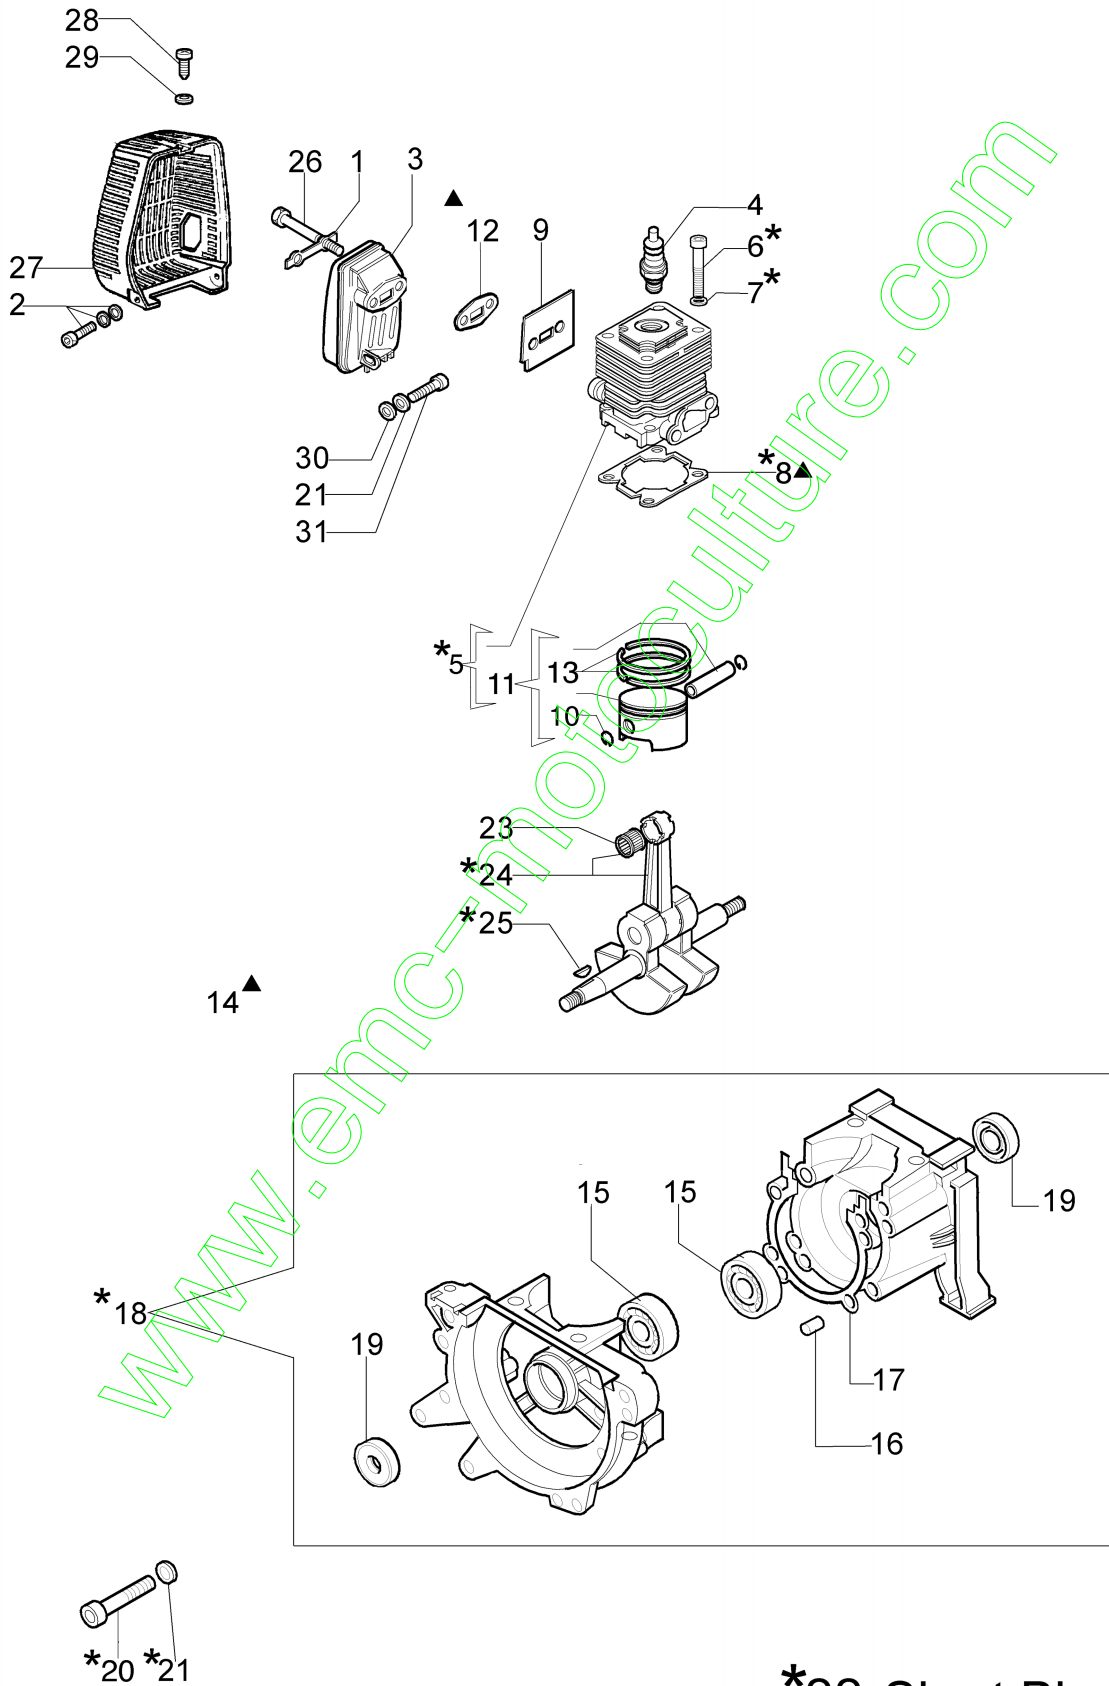

*22 Short Block

Réf.N°	Q.té	Code de l'article	Description	Validité depuis	Validité jusqu'à	Notes	Bulletin
1	1	61110017R	Bride				
2	3	4175089A	Vis				
3	1	61110012ER	Pot				
4	1	3055101	Bougie				
5	1	61122014F	Cylindre complet				
6	4	3801034	Vis				
7	4	3819010	Rondelle				
8	1	61110005R	Joint				
9	2	4191069B	Plaque				
9	1	61110046	Joint				
10	2	4191005	Bague				
11	1	61122015C	Piston complet Ø42				
12	1	61110054R	Joint				
13	1	094000015R	Segment Ø42				
14	1	61110068B	Kit joints				
15	2	3034012R	Roulement				
16	2	3023008R	Goupille				
17	1	4191012R	Joint				
18	1	61110145A	Carter moteur complet				
19	2	3050015AR	Bague				
20	4	3801035	Vis				
20	4	3819006R	Rondelle				
21	3	3819006R	Rondelle				
22	1	61122021	Short block				
23	1	3037014R	Roulement				
24	1	4191214	Vilebrequin				
25	1	3028013R	Clavette				
26	2	3806054AR	Vis				
27	1	61110022A	Couvre-pot				
28	1	3960017AR	Vis				
29	1	3916004R	Rondelle				
30	1	3916005R	Rondelle				
31	2	3801011	Vis				

www.emc-motoculture.com