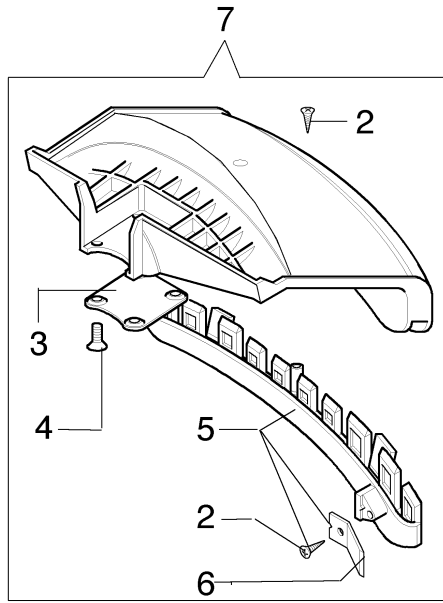

Réf.N°	Q.té	Code de l'article	Description	Validité depuis	Validité jusqu'à	Notes	Bulletin
1	1	63019016	Tete fil compl. Ø3				
2	2	3960040R	Vis				
3	1	4174278	Plaquette				
4	4	3802004CR	Vis				
5	1	4179113AR	Bande				
6	1	4174275R	Lame				
7	1	61042035BR	Schutz				
8	2	4199005AR	Bague				
9	1	4199008B	Insert (male)				
10	1	4199004	Ressort				
11	1	4199052	Bobine				
12	1	4199026A	Couvercle				
13	1	4095563AR	Disque à 4 dents				
14	1	61012010	Kit outils				
16	1	4174280	Schutz				
17	1	4174279	Schutz				
18	4	3802004CR	Vis				

www.emc-motoculture.com