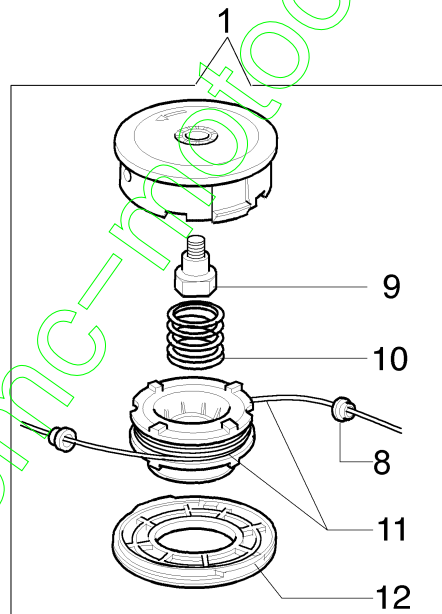

Réf.N°	Q.té	Code de l'article	Description	Validité depuis	Validité jusqu'à	Notes	Bulletin
1	1	63019016	Tete fil compl. Ø3				
2	2	3960040R	Vis				
3	1	4174278	Plaquette				
4	4	3802004CR	Vis				
5	1	4179113AR	Bande				
6	1	4174275R	Lame				
7	1	61042035BR	Schutz				
8	2	4199005AR	Bague				
9	1	4199008B	Insert (male)				
10	1	4199004	Ressort				
11	1	4199052	Bobine				
12	1	4199026A	Couvercle				
13	1	4095563AR	Disque à 4 dents				
14	1	61012010	Kit outils				
16	1	4174280	Schutz				
17	1	4174279	Schutz				
18	4	3802004CR	Vis				

www.emc-motoculture.com