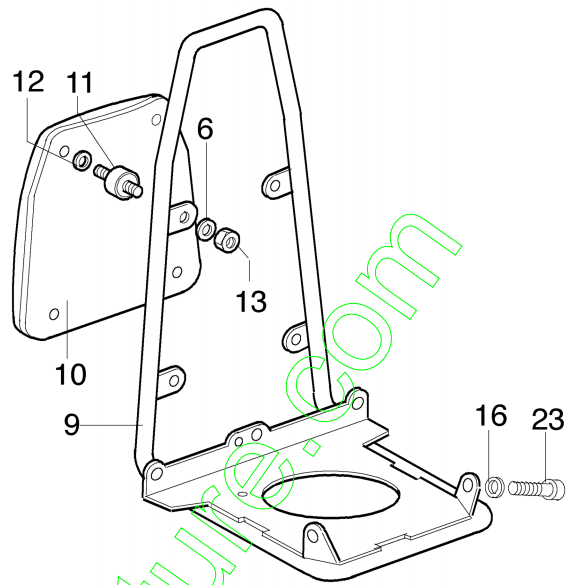

FINO A GENNAIO 2002
TILL JANUARY 2002
JUSQU'A JANVIER 2002
HASTA ENERO 2002

DA FEBBRAIO 2002
FROM FEBRUARY 2002
DEPUIS FEVRIER 2002
DESDE FEBRERO 2002