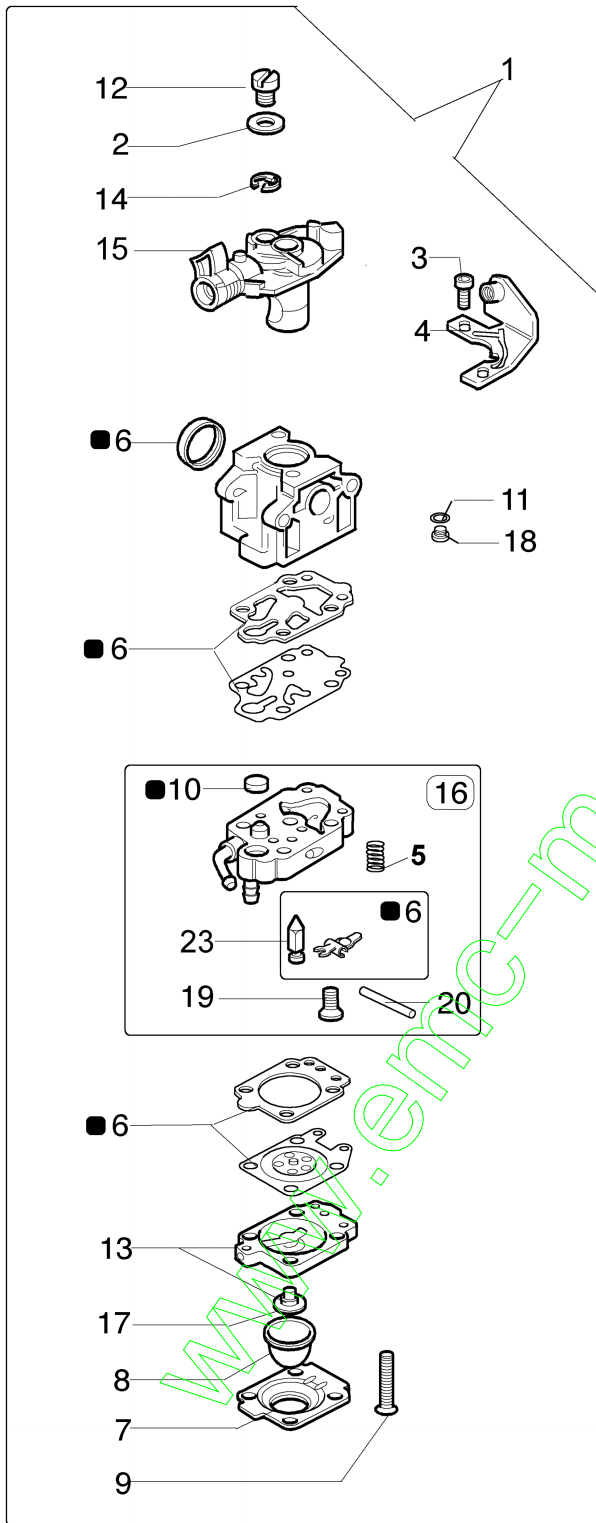

per i modelli con filtro aria in spugna
for mod.with sponge air filter

per i modelli con filtro aria in carta
for mod.with paper air filter

■ 6 KIT RIPARAZIONE
REPAIR SET

■ 6 KIT RIPARAZIONE
REPAIR SET

Réf.N°	Q.té	Code de l'article	Description	Validité depuis	Validité jusqu'à	Notes	Bulletin
1	1	61110098A	Kit carburateur WYK-143A				
2	1	2318703	Rondelle				
3	1	2318580	Vis				
4	1	2318813	Support				
5	1	2318568	Ressort				
6	1	2318674	Kit réparation				
7	1	2318571	Couvercle				
8	1	2318572	Pompe				
9	4	2318585	Vis				
10	1	003300204	Filtre mix				
11	1	2318701	Bague or				
12	1	2318577	Ecrou				
13	1	2318570	Corp primer				
14	1	2318189	Bague				
15	1	2318843	Soupape				
16	1	2318842	Corp pompe				
17	1	2318592	Soupape				
18	1	2318623	Gicteur				
19	1	2318569	Vis				
20	1	003300201	Axe				
21	1	2318968BR	Carburateur WYK-143B				
22	1	2318969	Corp primer				
23	1	2318142	Epingle				
24	1	2318142	Epingle				

www.emc-motoculture.com