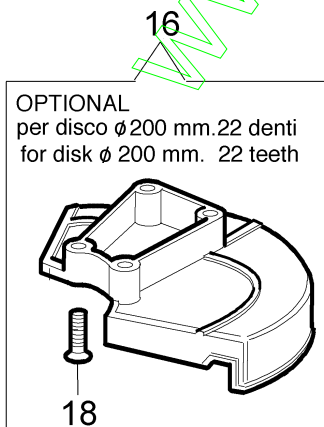

Réf.N°	Q.té	Code de l'article	Description	Validité depuis	Validité jusqu'à	Notes	Bulletin
1	1	63019016	Tete fil compl. Ø3				
2	2	3960040R	Vis				
3	1	4174278	Plaquette				
4	4	3802004CR	Vis				
5	1	4179113AR	Bande				
6	1	4174275R	Lame				
7	1	61042035BR	Schutz				
8	2	4199005AR	Bague				
9	1	4199008B	Insert (male)				
10	1	4199004	Ressort				
11	1	4199052	Bobine				
12	1	4199026A	Couvercle				
13	1	4095563AR	Disque à 4 dents				
14	1	61012010	Kit outils				
16	1	4174280	Schutz				
17	1	4174279	Schutz				
18	4	3802004CR	Vis				

www.emc-motoculture.com