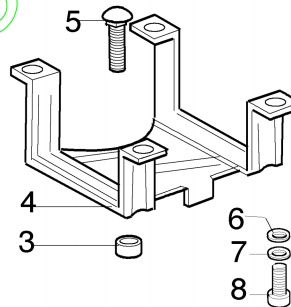

FINO A GENNAIO 2002
TILL JANUARY 2002
JUSQU'A JANVIER 2002
HASTA ENERO 2002

DA FEBBRAIO 2002
FROM FEBRUARY 2002
DEPUIS FEVRIER 2002
DESDE FEBRERO 2002