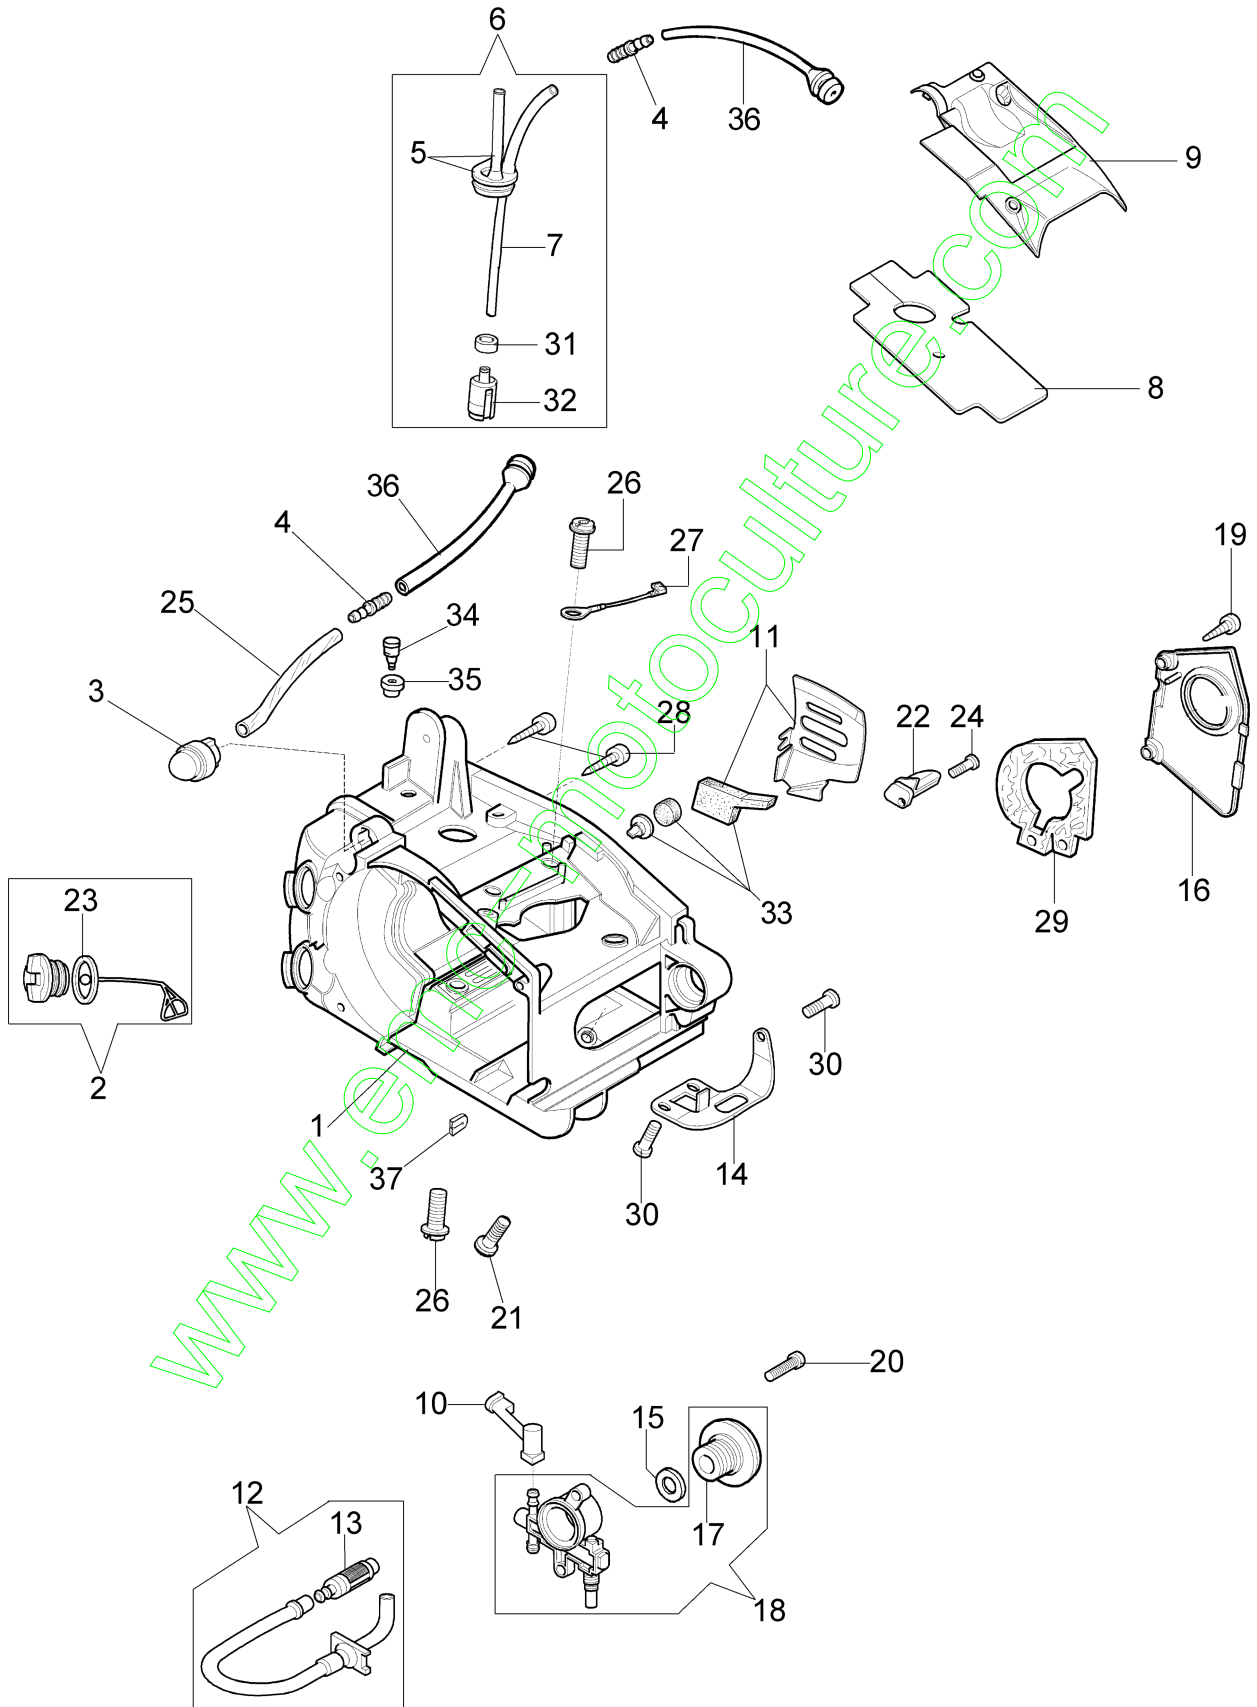

Réf.N°	Q.té	Code de l'article	Description	Validité depuis	Validité jusqu'à	Notes	Bulletin
1	1	50160242R	Carter moteur				
2	2	50030304AR	Bouchon				
3	1	2318817R	Air purge				
4	2	50160173	Raccord				
5	1	50160113	Jeu de raccords				
6	1	50160165	Jeu de raccords				
7	1	50160112	Tuyau				
8	1	50160060R	Joint				
9	1	50160186AR	Couvercle				
10	1	50160133	Tuyau				
11	1	50160171AR	Bride				
12	1	50160130	Filtre huile				
13	1	50160135	Filtre huile				
14	1	50160090A	Support				
15	1	50160142	Rondelle				
16	1	50160007	Couvercle				
17	1	50160224	Vis sans fin				BT4-131-09/08
18	1	50160207	Pompe huile				BT4-131-09/08
19	2	50160150	Vis				
20	2	50160149	Vis				
21	1	50160168	Vis				
22	1	50160045	Protection				
23	2	50030268A	Joint				
24	1	50030270	Vis				
25	1	50160064	Tuyau				
26	4	50030374R	Vis				
27	1	50160164	Cable				
28	2	50160148	Vis				
29	1	50160152	Joint				
30	2	50030269R	Vis				
31	1	50160081	Collier				
32	1	50030036R	Filtre mix				
33	1	50160172	Kit soupape				
34	1	61070011AR	Soupape				
35	1	50160093	Passetube				
36	2	50160066CR	Tuyau				
37	1	005000347A	Passe-cable				

www.emc-motoculture.com