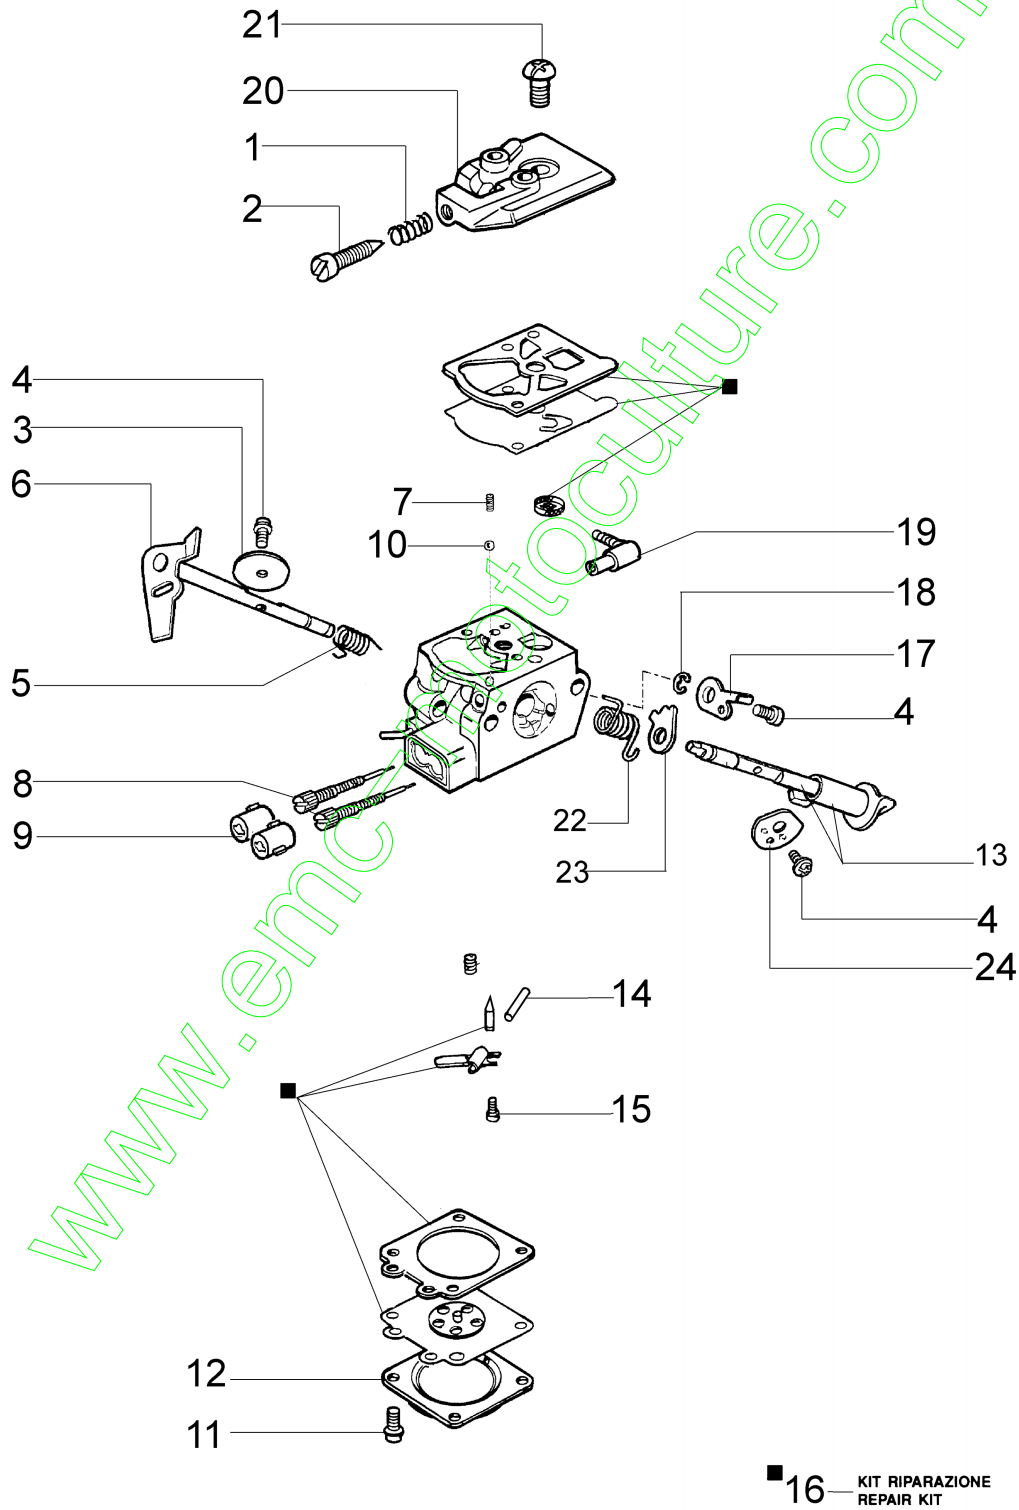

Réf.N°	Q.té	Code de l'article	Description	Validité depuis	Validité jusqu'à	Notes	Bulletin
1	1	2318616	Ressort				
2	1	074000240	Vis de réglage				
3	1	2318898	Levier				
4	3	50010141	Vis				
5	1	2318615	Ressort				
6	1	2318638	Arbre				
7	1	095000146	Ressort				
8	2	2318893	Vis L				
9	2	2318867	Caps-lock				
10	1	094600143	Bille				
11	4	035000162	Vis				
12	1	2318191	Couvercle				
13	1	2318857	Arbre				
14	1	003300201	Axe				
15	1	003300202	Vis				
16	1	2318671	Kit reparation				
17	1	2318898	Levier				
18	2	095000164	Bague				
19	1	380000335	Raccord				
20	1	2318856	Couvercle				
21	1	003300197	Vis				
22	1	2318899	Ressort				
23	1	2318865	Levier				
24	1	2318896	Papillon				

www.emc-motoculture.com