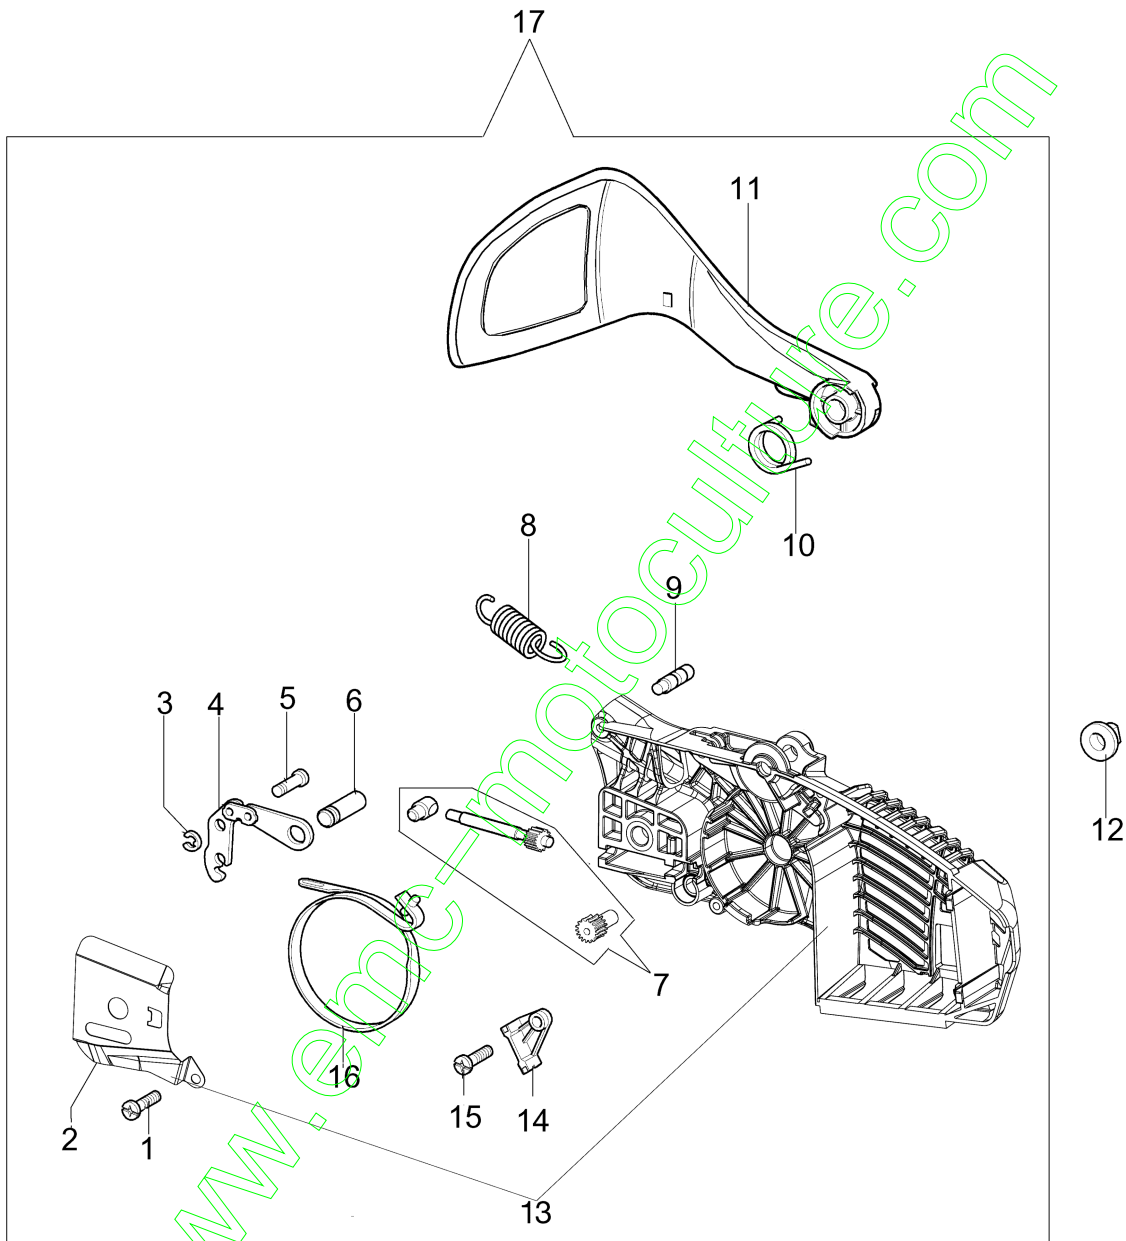

18

Kit etichette
Labels set
Kit etiquette
Kit etiquetas
Etikettenkit

Réf.N°	Q.té	Code de l'article	Description	Validité depuis	Validité jusqu'à	Notes	Bulletin
1	1	50030272	Vis				
2	1	50160237R	Bride				BT4-154-12/12
3	1	3026003	Bague				
4	1	097000146	Levier				
5	1	097000106R	Goupille				
6	1	50050066	Goupille				
7	1	50162017A	Kit vis tension				
8	1	50160039	Ressort				
9	1	50050064R	Pivot				
10	1	50010088AR	Ressort				
11	1	50160010AR	Protection				
12	1	50010148R	Ecrou				
13	1	50160239AR	Carter chaîne				BT4-130-04/08, BT4-154-12/12
14	1	50160032	Arret				
15	1	50030269R	Vis				
16	1	50160009R	Bande de frein				
17	1	50162030CR	Carter chaîne complet				BT4-154-12/12
18	1	50162012	Kit étiquettes				

www.emc-motoculture.com