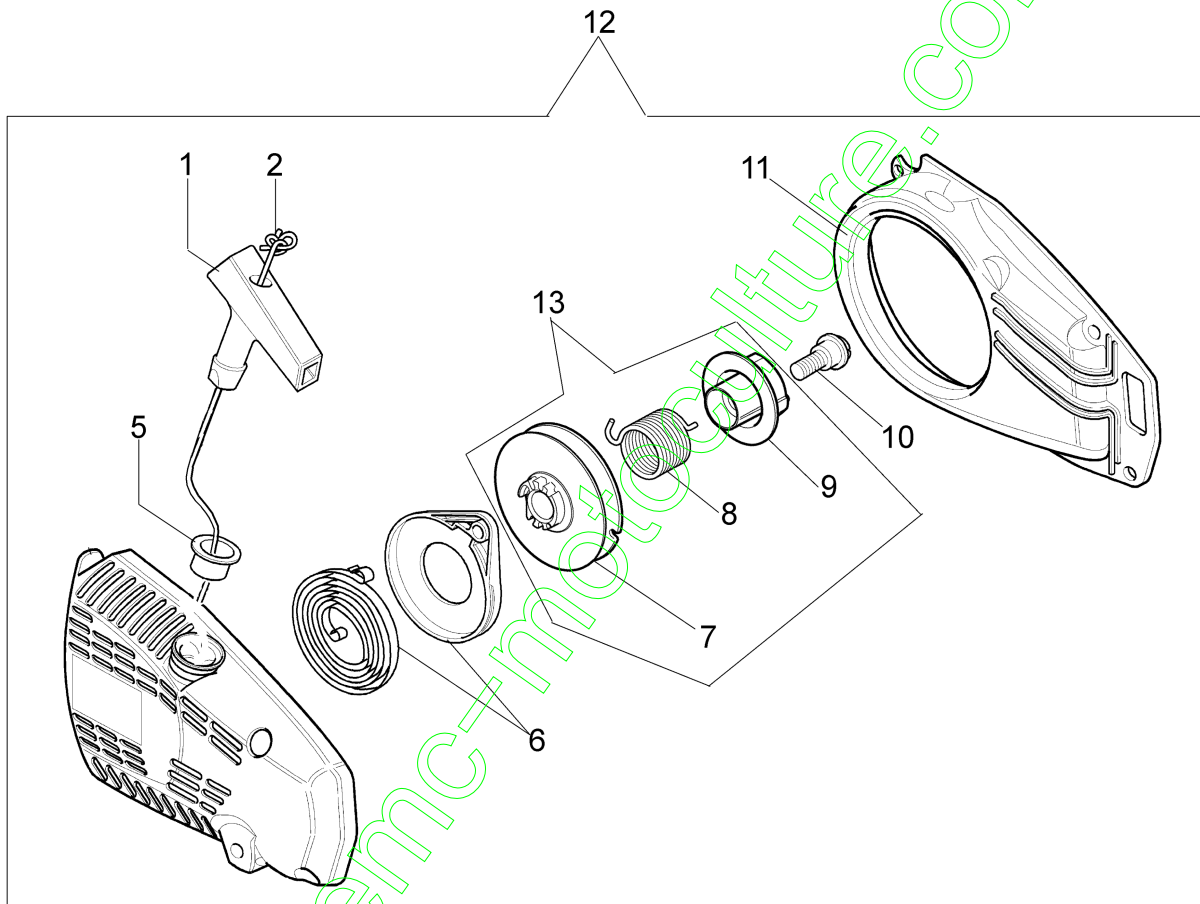

Réf.N°	Q.té	Code de l'article	Description	Validité depuis	Validité jusqu'à	Notes	Bulletin
1	1	50160031	Poignee				
2	1	50070123R	Cordelette				
4	6	50030269R	Vis				
5	1	094000038	Bague				
6	1	50160035R	Ressort				
7	1	50170153R	Poulie de démarrage				BT4-123-02/07
8	1	50160180	Ressort				BT4-123-02/07
9	1	50170155R	Couronne				BT4-123-02/07
10	1	50160024	Vis				
11	1	50160219A	Flasque				BT4-130-04/08
12	1	50160220CR	Demarrage complet				BT4-123-02/07
13	1	50160181	Groupe démarrage facilité				BT4-123-02/07

www.emc-motoculture.com