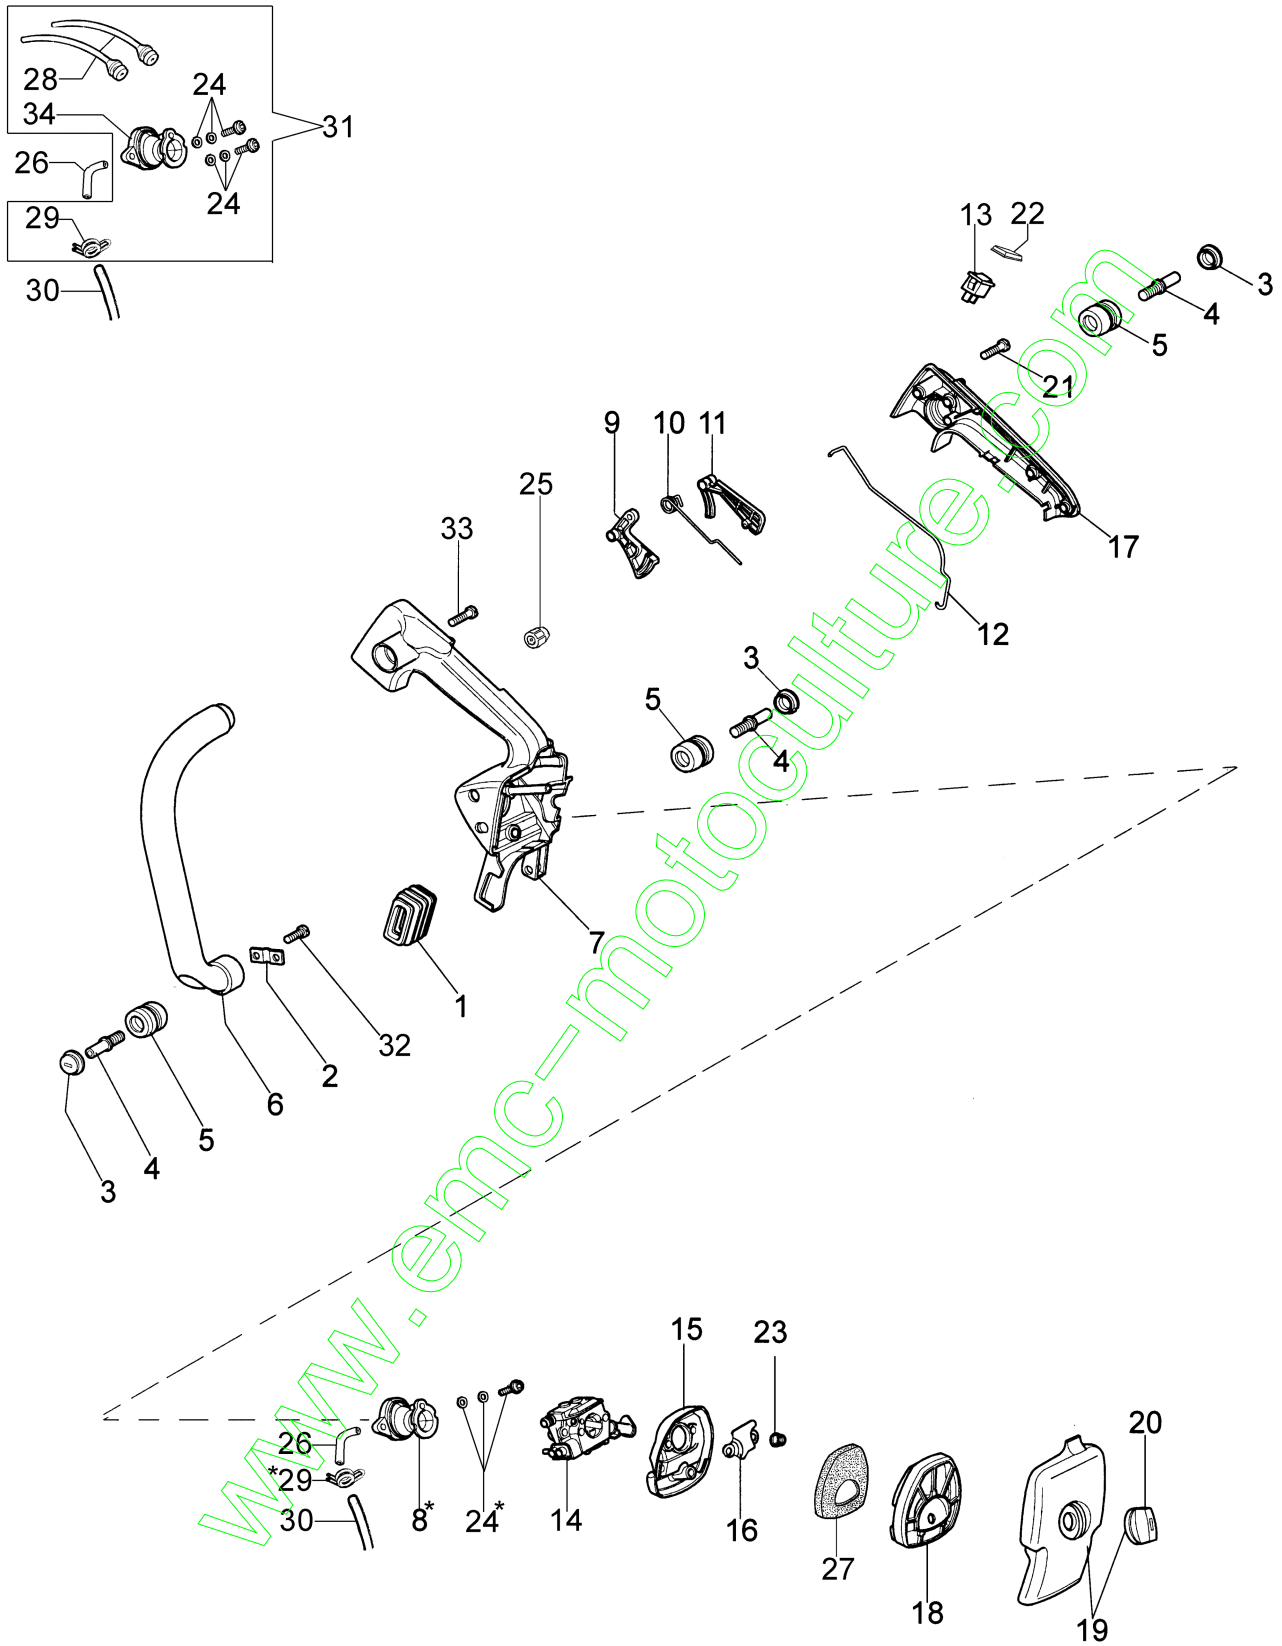

Réf.N°	Q.té	Code de l'article	Description	Validité depuis	Validité jusqu'à	Notes	Bulletin
1	1	50160046	Amortisseur				
2	1	50160055R	Bande				
3	3	50160044R	Couvercle				
4	3	50160056	Vis				
5	3	50160040AR	Amortisseur				
6	1	50160028	Poignée				
7	1	50160193CR	Kit poignée				
8	1	50160194BR	Collecteur				BT4-128-12/07
9	1	50160188R	Accelérateur				
10	1	50160038	Ressort				
11	1	50160187R	Levier				
12	1	50160041A	Levier accélérateur				
13	1	2317021R	Interrupteur				
14	1	2318895CR	Carburateur WT-726C				
15	1	50160030A	Support				
16	1	50160051	Bride				
17	1	50160026	Couvercle				
18	1	50160029R	Filtre air				
19	1	50162018	Couvercle filtre air				
20	1	50110007R	Pommeau				
21	2	50030269R	Vis				
22	1	2317013	Protection				
23	2	3912005	Ecrou				
24	2	50160174R	Vis				BT4-128-12/07
25	1	50010061R	Amortisseur				
26	1	50160082	Raccord				
27	1	50160047R	Filtre air				
28	2	50160066CR	Tuyau				BT4-128-12/07
29	1	4098377R	Bande				BT4-128-12/07
30	1	50160065	Tuyau				
31	1	50160193CR	Kit poignée				BT4-128-12/07
32	1	3960070AR	Vis				
33	1	50030270	Vis				
34	1	50160193CR	Kit poignée				BT4-128-12/07

www.emc-motoculture.com