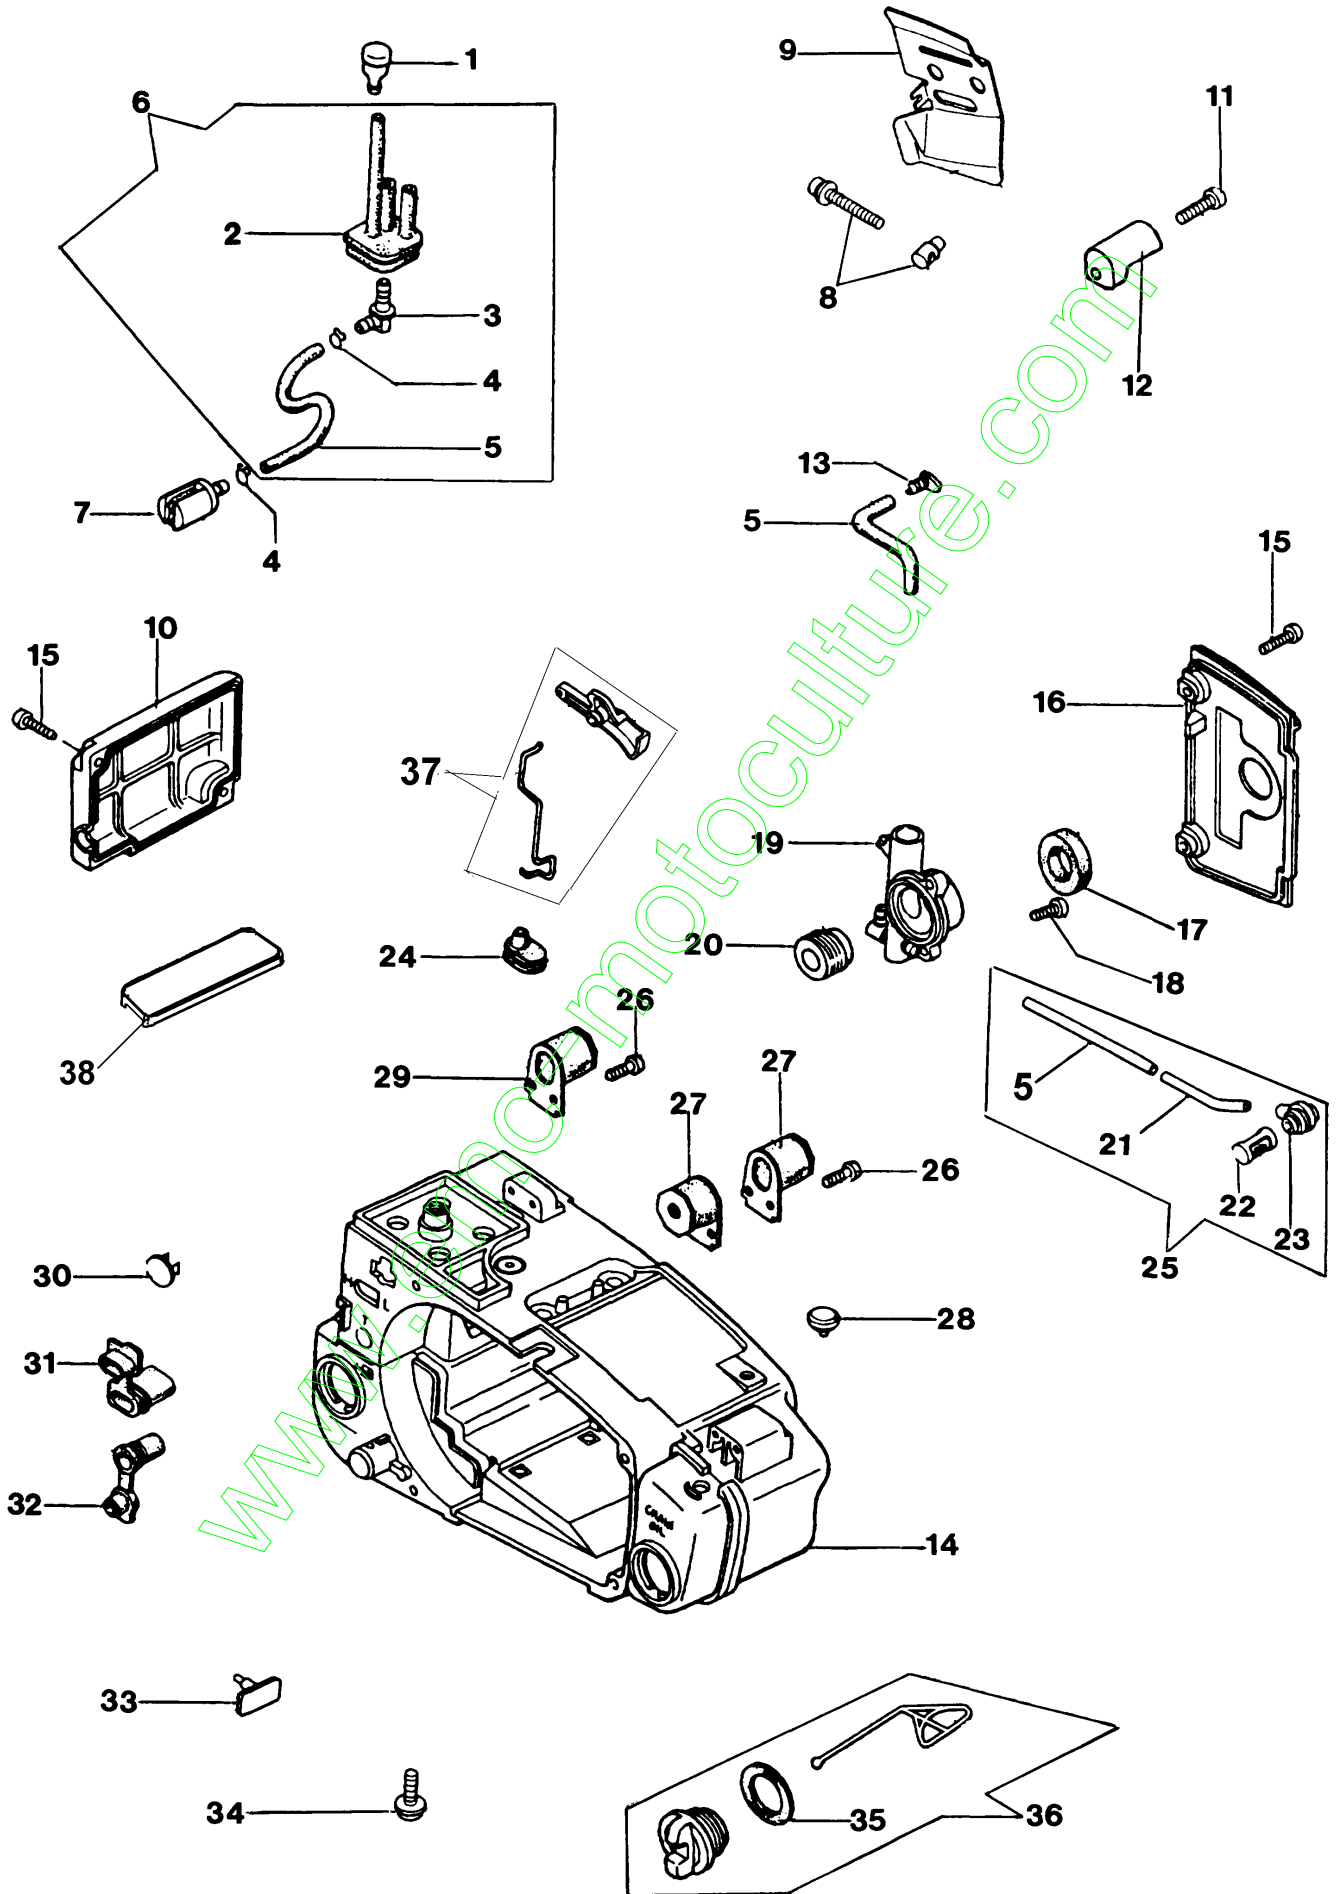

www.emc-motoculture.com

Réf.N°	Q.té	Code de l'article	Description	Validité depuis	Validité jusqu'à	Notes	Bulletin
3		093500397	Poignée de démarrage				
4		4098073R	Cordelette				
7		004000132R	Ressort				
8		094000033AR	Poulie de démarrage				
13		004000436R	Pivot				
14		004000140R	Flasque				
18		005000361	Rondelle				
22		50030112	Ressort				
26		50030155R	Cable				
27		50030151R	Interrupteur				
28		50030143R	Volant				
29		50030156R	Cable				
30		3833080	Rondelle				
31		004000142	Ecrou				
32		50030272	Vis				
33		50030161	Flasque				
34		094600041AR	Vis				
35		094500034R	Rondelle				
36		094600097AR	Capot de bougie				
37		50030267R	Ressort				
38		50030297R	Bougie				
39		50032025R	Carter				
40		50030145	Entretoise				
41		50030269R	Vis				
42		50032025R	Carter				
43		50030295	Vis				
44		50030142R	Bobine				
45		50030160R	Bague				
46		50030150R	Gaine				

www.emc-motoculture.com

Réf.N°	Q.té	Code de l'article	Description	Validité depuis	Validité jusqu'à	Notes	Bulletin
1		50030040R	Soupape				
2		50030390	Passetube				
3		50030286	Jeu de raccords				
4		50030037R	Bande				
5		50030265R	Tuyau essence				
6		50030236R	Passetube				
7		50030036R	Filtre mix				
8		50032011	Vis tension				
9		50030125	Bride				
10		50030063	Couvercle				
11		50030270	Vis				
12		50030127R	Protection				
13		50030052	Arret				
14		50030024R	Carter moteur				
15		50030269R	Vis				
16		50030140	Couvercle				
17		50030139R	Joint				
18		50030291	Vis				
19		50032020R	Pompe huile				
20		50030136R	Vis sans fin				
21		50030047	Tuyau d'huile				
22		50030289	Filtre				
23		50030046R	Passetube				
24		50030173	Passe-cable				
25		50032057R	Filtre huile				
26		50030272	Vis				
27		50030229R	Support				
28		50030053R	Soupape				
29		50030085R	Support				
30		50030178R	Bouchon				
31		50030175	Guide vis				
32		50030174	Guide vis				
33		50030033	Soupape				
34		50030374R	Vis				
35		50030268A	Joint				
36		50030304AR	Bouchon				
37		50032012	Accel.compl.				
38		50030057	Couvercle				