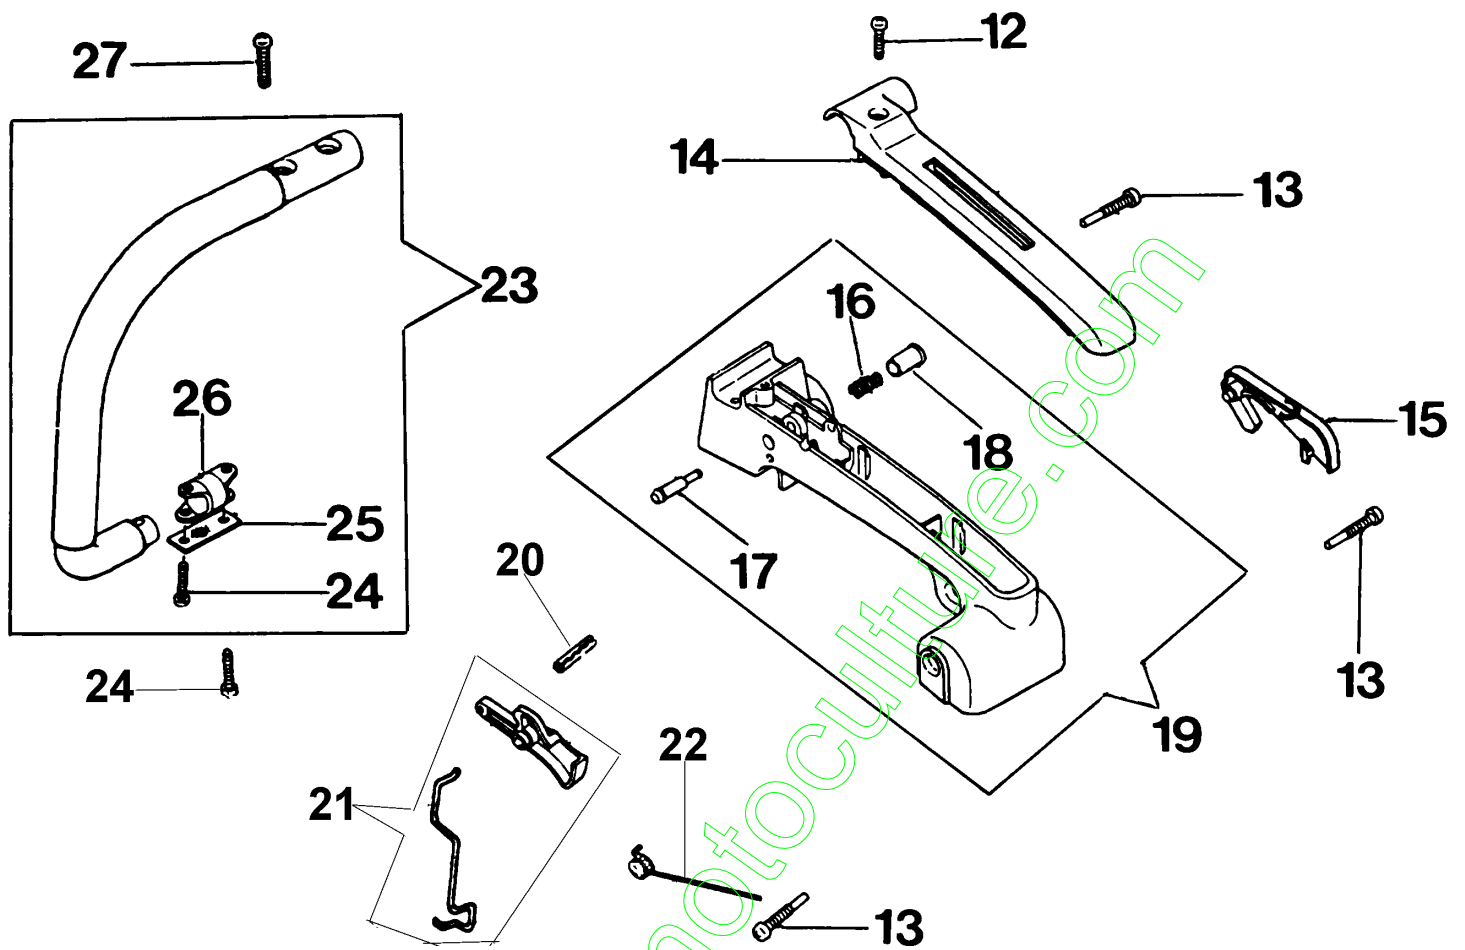

www.emc-motocultures.com

Réf.N°	Q.té	Code de l'article	Description	Validité depuis	Validité jusqu'à	Notes	Bulletin
12		50030269R	Vis				
13		50030279	Vis				
14		50032037	Kit poignée				
15		50030082A	Levier accélérateur				
16		50030077	Ressort				
17		50030076R	Goupille				
18		50030078R	Interrupteur				
19		50032037	Kit poignée				
20		50030081	Goupille				
21		50032012	Accel.compl.				
22		50030080	Ressort				
23		50030065R	Poignee				
24		50030270	Vis				
25		50030068R	Bande				
26		50030067R	Support				
27		50030271	Vis				

www.emc-motoculture.com