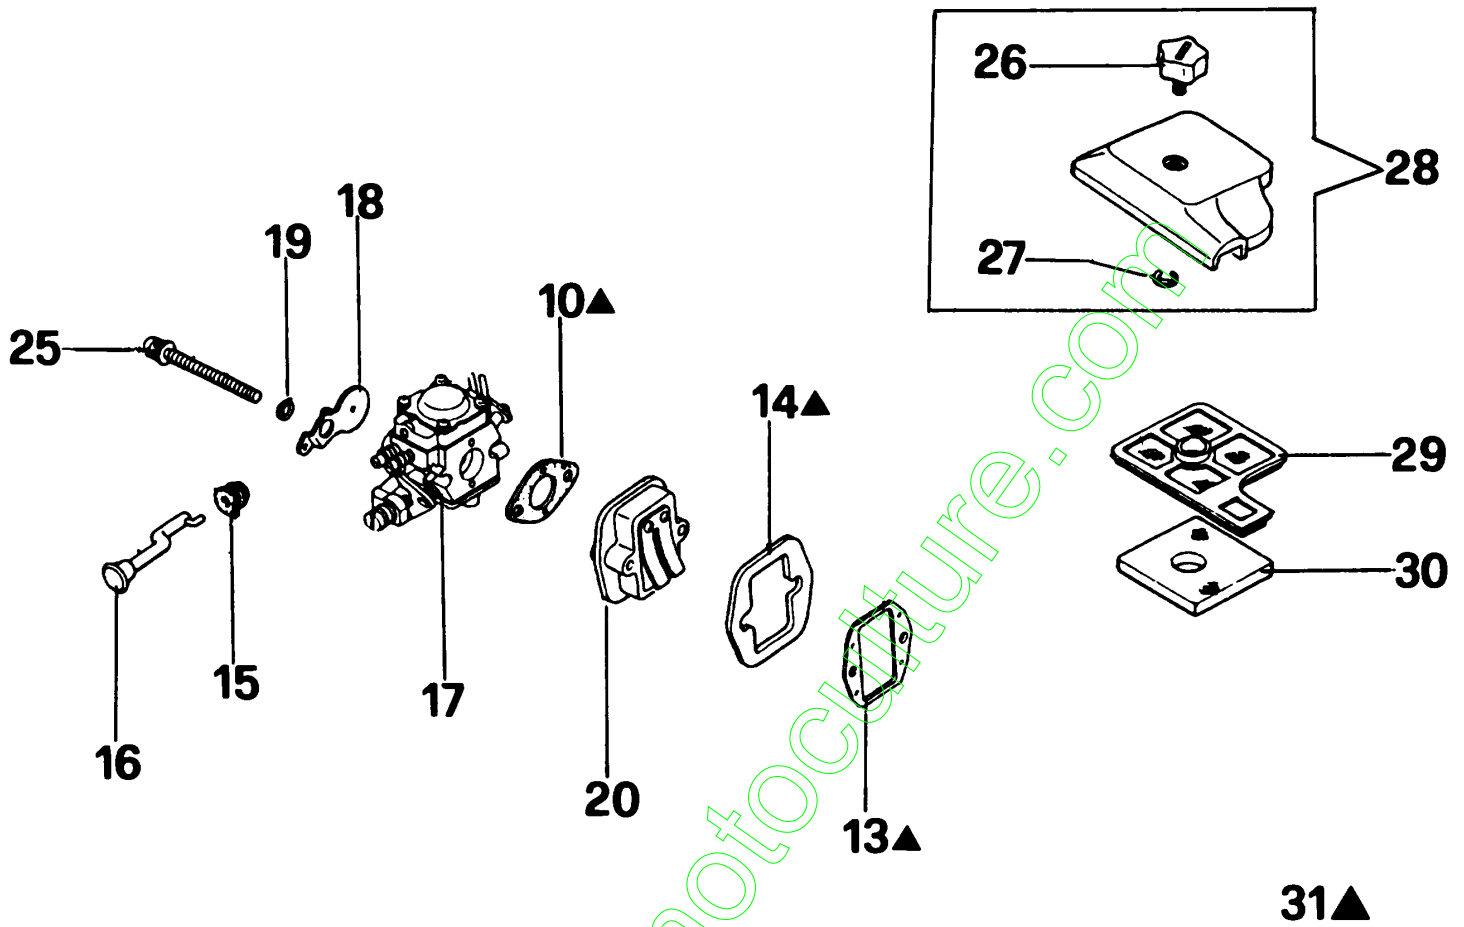

Réf.N°	Q.té	Code de l'article	Description	Validité depuis	Validité jusqu'à	Notes	Bulletin
10		004000025	Joint				
13		50030023R	Joint				
14		50030056R	Joint				
15		50030177R	Passe-cable				
16		50030176R	Levier de demarrage				
17		2318610R	Carburateur WT-477A				
18		50030167R	Levier de demarrage				
19		50030284	Entretoise				
20		50030022R	Soupape				
25		50030276R	Vis				
26		50030308	Pommeau				
27		50030184R	Bague				
28		50030306R	Couvercle				
29		50030277R	Filtre aire				
30		50030281R	Filtre				
31		50032008	Kit joints				

www.emc-motoculture.com