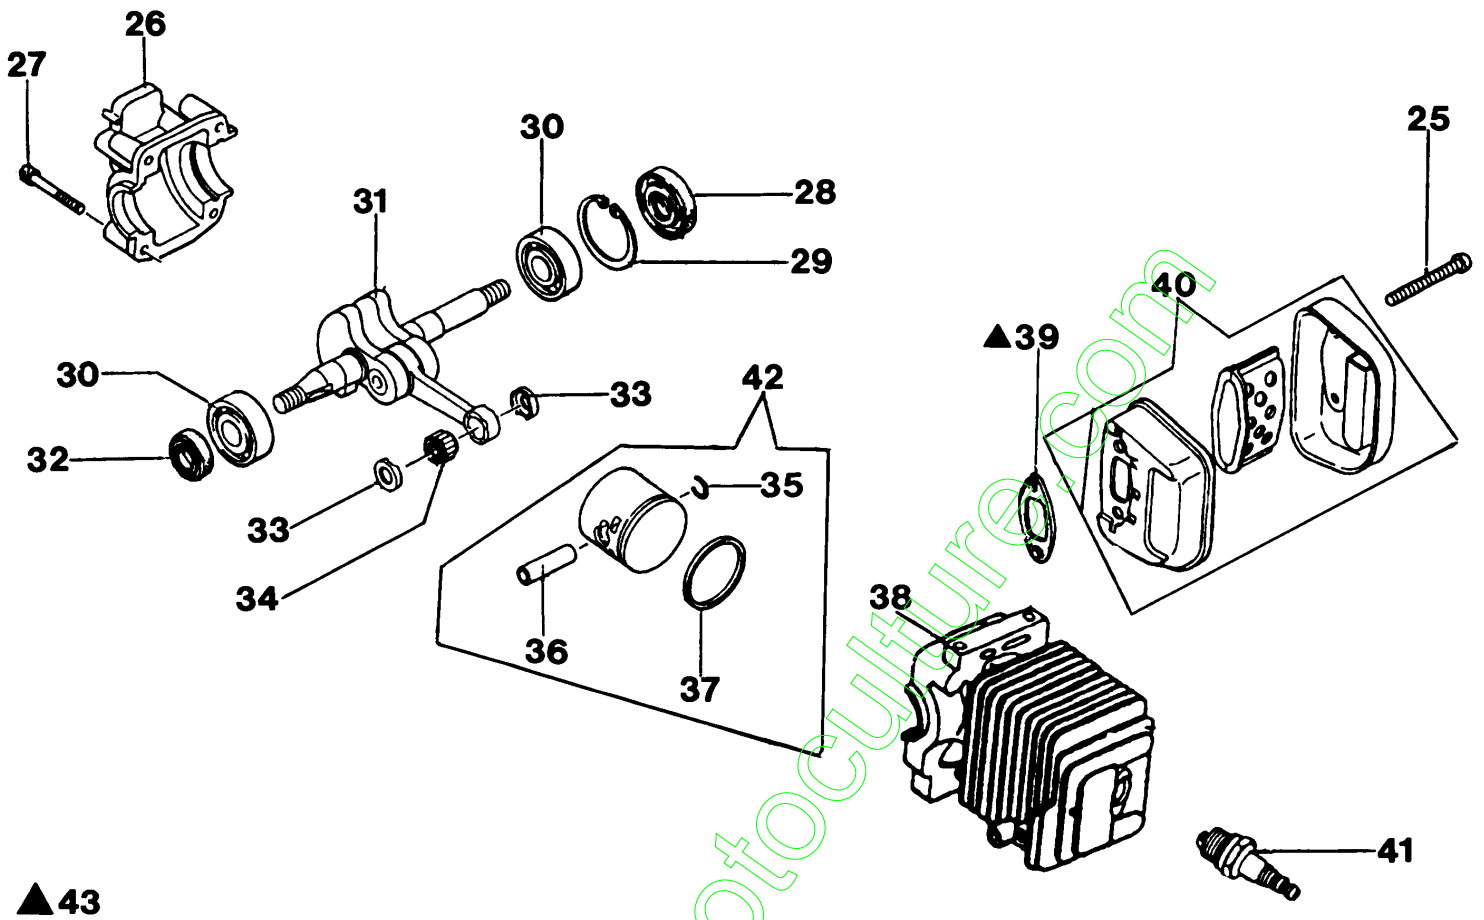

www.emc-motoculture.com

Réf.N°	Q.té	Code de l'article	Description	Validité depuis	Validité jusqu'à	Notes	Bulletin
3		093500397	Poignée de démarrage				
4		4098073R	Cordelette				
7		004000132R	Ressort				
8		094000033AR	Poulie de démarrage				
13		004000436R	Pivot				
14		004000140R	Flasque				
18		005000361	Rondelle				
22		50030112	Ressort				
26		50030155R	Cable				
27		50030151R	Interrupteur				
28		50030143R	Volant				
29		50030156R	Cable				
30		3833080	Rondelle				
31		004000142	Ecrou				
32		50030272	Vis				
33		50030161	Flasque				
34		094600041AR	Vis				
35		094500034R	Rondelle				
36		094600097AR	Capot de bougie				
37		50030267R	Ressort				
38		50030297R	Bougie				
39		50032025R	Carter				
40		50030145	Entretoise				
41		50030269R	Vis				
42		50032025R	Carter				
43		50030295	Vis				
44		50030142R	Bobine				
45		50030160R	Bague				
46		50030150R	Gaine				

www.emc-motoculture.com

www.emc-motoculture.com

Réf.N°	Q.té	Code de l'article	Description	Validité depuis	Validité jusqu'à	Notes	Bulletin
25		50030285	Vis				
26		50030003R	Carter moteur				
27		50030004R	Vis				
28		50030013R	Bague				
29		50030014R	Bague				
30		50030012R	Roulement				
31		50030011R	Vilebrequin				
32		61070074	Bague				
33		50030010R	Entretoise				
34		50030009R	Roulement				
35		50030008R	Bague				
36		50030007R	Axe piston				
37		50030006R	Segment				
38		50030002R	Cylindre				
39		50030388R	Joint				
40		50030309	Pot				
41		50030297R	Bougie				
42		50032010	Piston complet Ø37				
43		50032008	Kit joints				