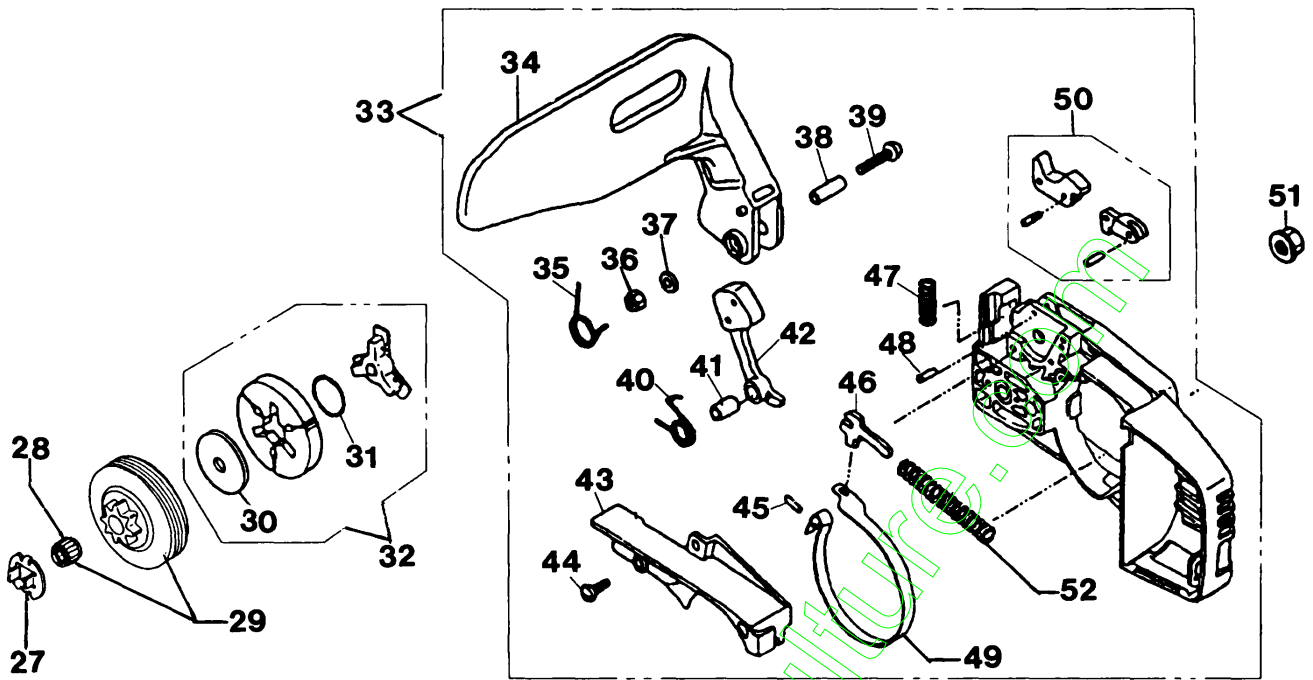

www.emc-motoculture.com

Réf.N°	Q.té	Code de l'article	Description	Validité depuis	Validité jusqu'à	Notes	Bulletin
3		093500397	Poignée de démarrage				
4		4098073R	Cordelette				
7		004000132R	Ressort				
8		094000033AR	Poulie de démarrage				
13		004000436R	Pivot				
14		004000140R	Flasque				
18		005000361	Rondelle				
22		50030112	Ressort				
26		50030155R	Cable				
27		50030151R	Interrupteur				
28		50030143R	Volant				
29		50030156R	Cable				
30		3833080	Rondelle				
31		004000142	Ecrou				
32		50030272	Vis				
33		50030161	Flasque				
34		094600041AR	Vis				
35		094500034R	Rondelle				
36		094600097AR	Capot de bougie				
37		50030267R	Ressort				
38		50030297R	Bougie				
39		50032025R	Carter				
40		50030145	Entretoise				
41		50030269R	Vis				
42		50032025R	Carter				
43		50030295	Vis				
44		50030142R	Bobine				
45		50030160R	Bague				
46		50030150R	Gaine				

www.emc-motoculture.com

www.emc-motocultivator.com

Réf.N°	Q.té	Code de l'article	Description	Validité depuis	Validité jusqu'à	Notes	Bulletin
27		50030138R	Entraîneur				
28		50030372	Cage a rouleaux				
29		50032009	Kit cloche embr.				
30		50030092	Rondelle				
31		50030350R	Ressort				
32		50030090A	Embrayage				
33		50032023R	Carter chaine				
34		50030242	Protection				
35		50030100	Ressort				
36		3914003R	Ecrou				
37		3916005R	Rondelle				
38		50030105	Entretoise				
39		50030292	Vis				
40		50030110	Ressort				
41		50030106	Bague				
42		50030107A	Levier				
43		50030122	Couvercle				
44		50030272	Vis				
45		50030116R	Goupille				
46		50030118	Levier				
47		50030111	Ressort				
48		50030117	Goupille				
49		50030119	Bande de frein				
50		50030113	Levier				
51		50010148R	Ecrou				
52		50030121	Ressort				