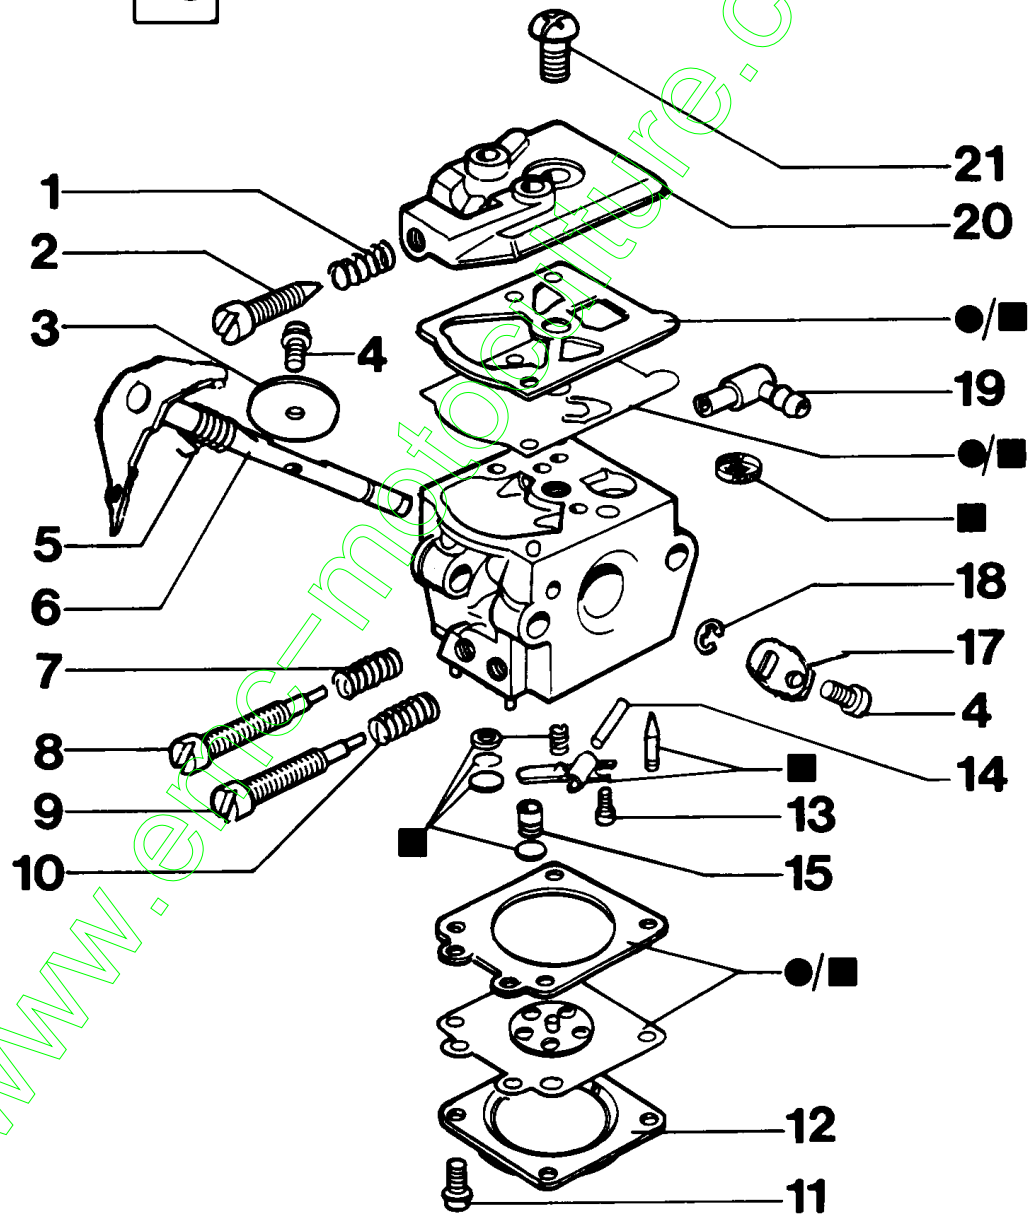

per }
for } mod. 931

23

16 ■ KIT RIPARAZIONE
REPAIR KIT

22 ● KIT MEMBRANE & GUARNIZIONI
DIAPHRAGM & GASKET SET

Réf.N°	Q.té	Code de l'article	Description	Validité depuis	Validité jusqu'à	Notes	Bulletin
1		2318616	Ressort				
2		2318617	Vis				
3		375100078	Papillon				
4		003300209	Vis				
5		2318615	Ressort				
6		2318611	Arbre				
7		035000165	Ressort				
8		2318618	Vis L				
9		2318619	Vis H				
10		093500115	Ressort				
11		035000162	Vis				
12		2318191	Couvercle				
13		003300202	Vis				
14		003300201	Axe				
15		2318613	Gicleur				
16		-	N'est pas disponible pour ce produit				
17		2318614	Levier				
18		095000164	Bague				
19		003300036	Jeu de raccords				
20		2318612	Couvercle				
21		003300197	Vis				
22		-	N'est pas disponible pour ce produit				
23		2318610R	Carburateur WT-477A				

www.emc-motoculture.com