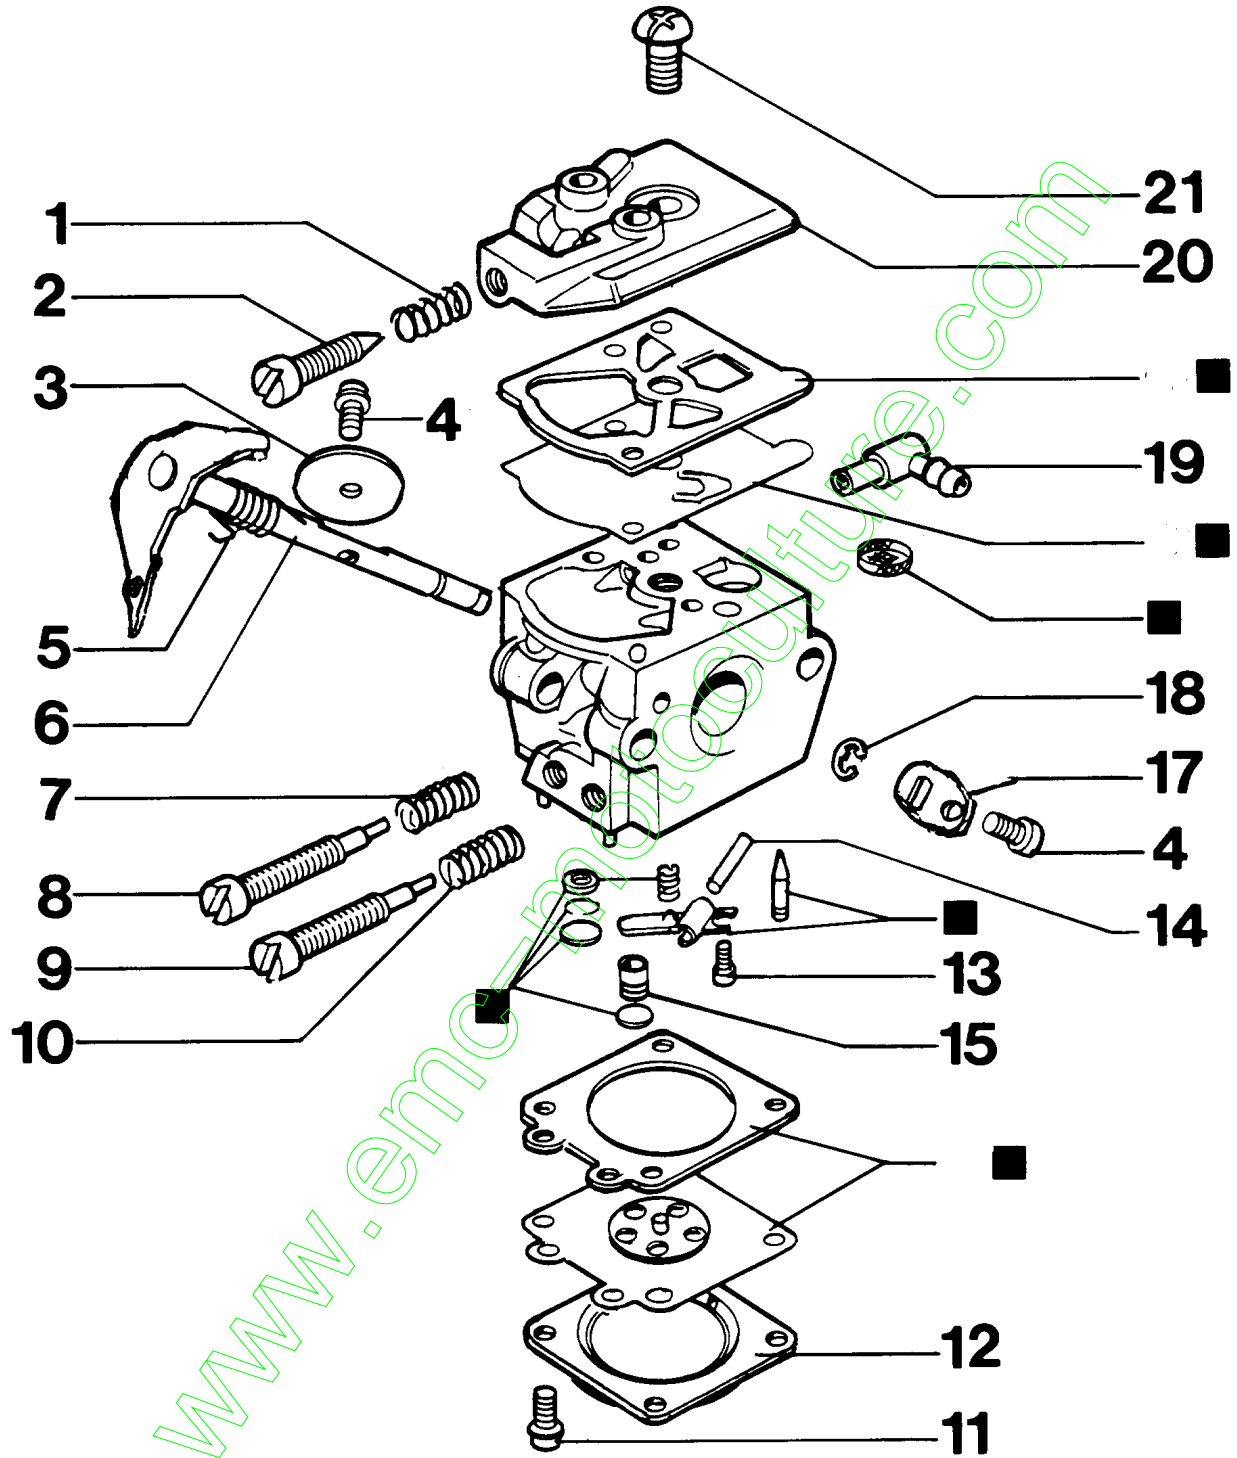

16 ■ **KIT RIPARAZIONE**
REPAIR KIT

Réf.N°	Q.té	Code de l'article	Description	Validité depuis	Validité jusqu'à	Notes	Bulletin
1	1	2318616	Ressort				
2	2	2318617	Vis				
3	1	375100078	Papillon				
4	1	003300209	Vis				
5	1	2318615	Ressort				
6	1	2318611	Arbre				
7	1	035000165	Ressort				
8	1	2318618	Vis L				
9	1	2318619	Vis H				
10	1	093500115	Ressort				
11	1	035000162	Vis				
12	1	2318191	Couvercle				
13	1	003300202	Vis				
14	1	003300201	Axe				
15	1	2318613	Gicleur				
16	1	2318671	Kit reparation				
17	1	2318614	Levier				
18	1	095000164	Bague				
19	1	003300036	Jeu de raccords				
20	1	2318612	Couvercle				
21	1	003300197	Vis				

www.emc-motoculture.com