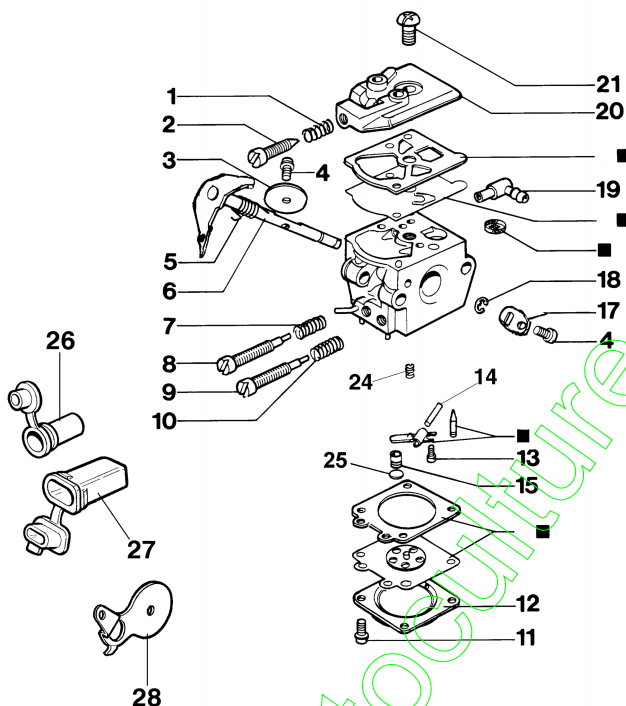

FINO A NOVEMBRE 2004
TILL NOVEMBER 2004
BIS NOVEMBER 2004
HASTA NOVIEMBRE 2004
JUSQU'A NOVEMBRE 2004

16 ■ KIT RIPARAZIONE
REPAIR KIT