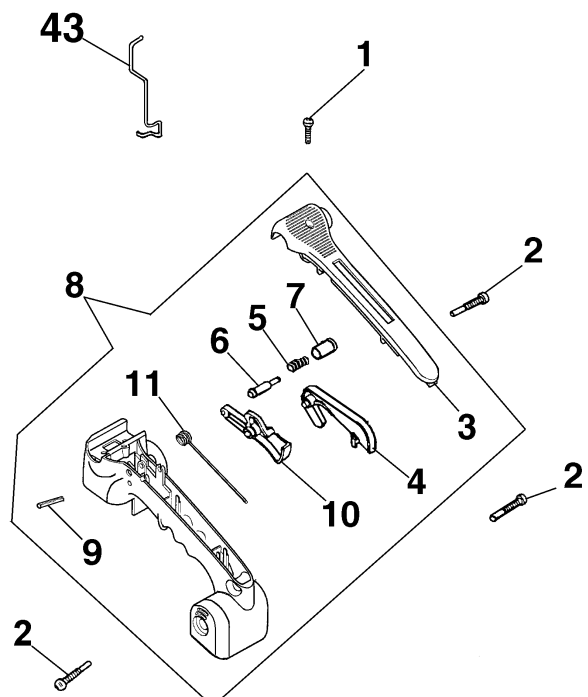

Réf.N°	Q.té	Code de l'article	Description	Validité depuis	Validité jusqu'à	Notes	Bulletin
1	1	50030269R	Vis				
2	2	50030279	Vis				
3	1	50030249R	Couvercle				
4	1	50030082A	Levier accélérateur				
5	1	50030077	Ressort				
6	1	50030076R	Goupille				
7	1	50030078R	Interrupteur				
8	1	50032037	Kit poignée				
9	1	50030081	Goupille				
10	1	50032012	Accel.compl.				
11	1	50030080	Ressort				
12	1	50030065R	Poignée				
13	1	50030270	Vis				
14	1	50030068R	Bande				
15	1	50030067R	Support				
16	1	50030271	Vis				
17	1	50030138R	Entraîneur				
18	1	50030372	Cage à rouleaux				
19	1	50032009	Kit cloche embr.				
20	1	50030092	Rondelle				
21	1	50030350R	Ressort				
22	1	50030090A	Embrayage				
23	1	50032023R	Carter chaîne				
24	1	50030242	Protection				
25	1	50030100	Ressort				
26	1	3914003R	Ecrou				
27	1	3916005R	Rondelle				
28	1	50030105	Entretoise				
29	1	50030292	Vis				
30	1	50030110	Ressort				
31	1	50030106	Bague				
32	1	50030107A	Levier				
33	1	50030122	Couvercle				
34	1	50030272	Vis				
35	1	50030116R	Goupille				
36	1	50030118	Levier				
37	1	50030111	Ressort				
38	1	50030117	Goupille				
39	1	50030119	Bande de frein				
40	1	50030113	Levier				
41	1	50010148R	Ecrou				
42	1	50030121	Ressort				
43	1	50032012	Accel.compl.				

www.emc-motoculture.com