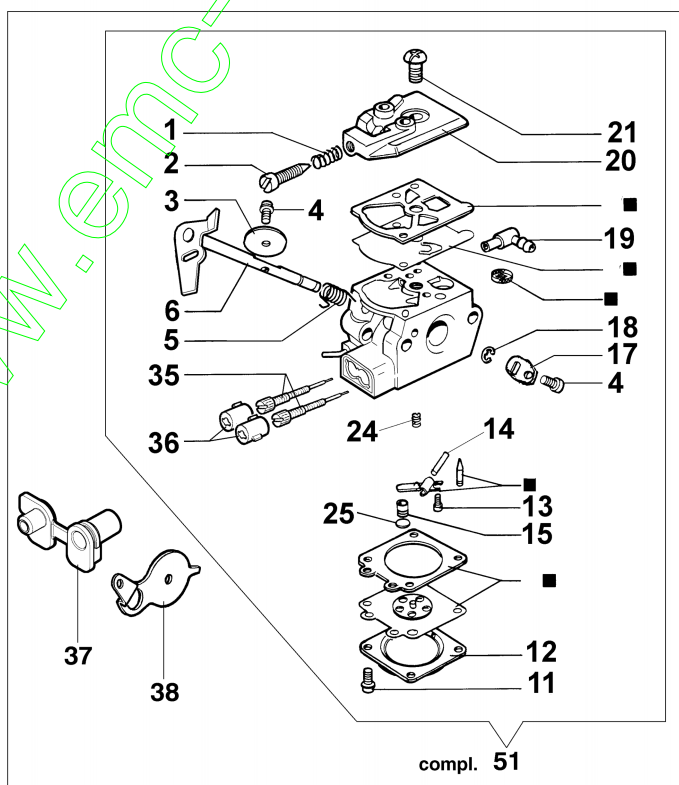

DA NOVEMBRE 2004
FROM NOVEMBER 2004
AB NOVEMBER 2004
DESDE NOVIEMBRE 2004
DEPUIS NOVEMBRE 2004

16 ■ KIT RIPARAZIONE
REPAIR KIT