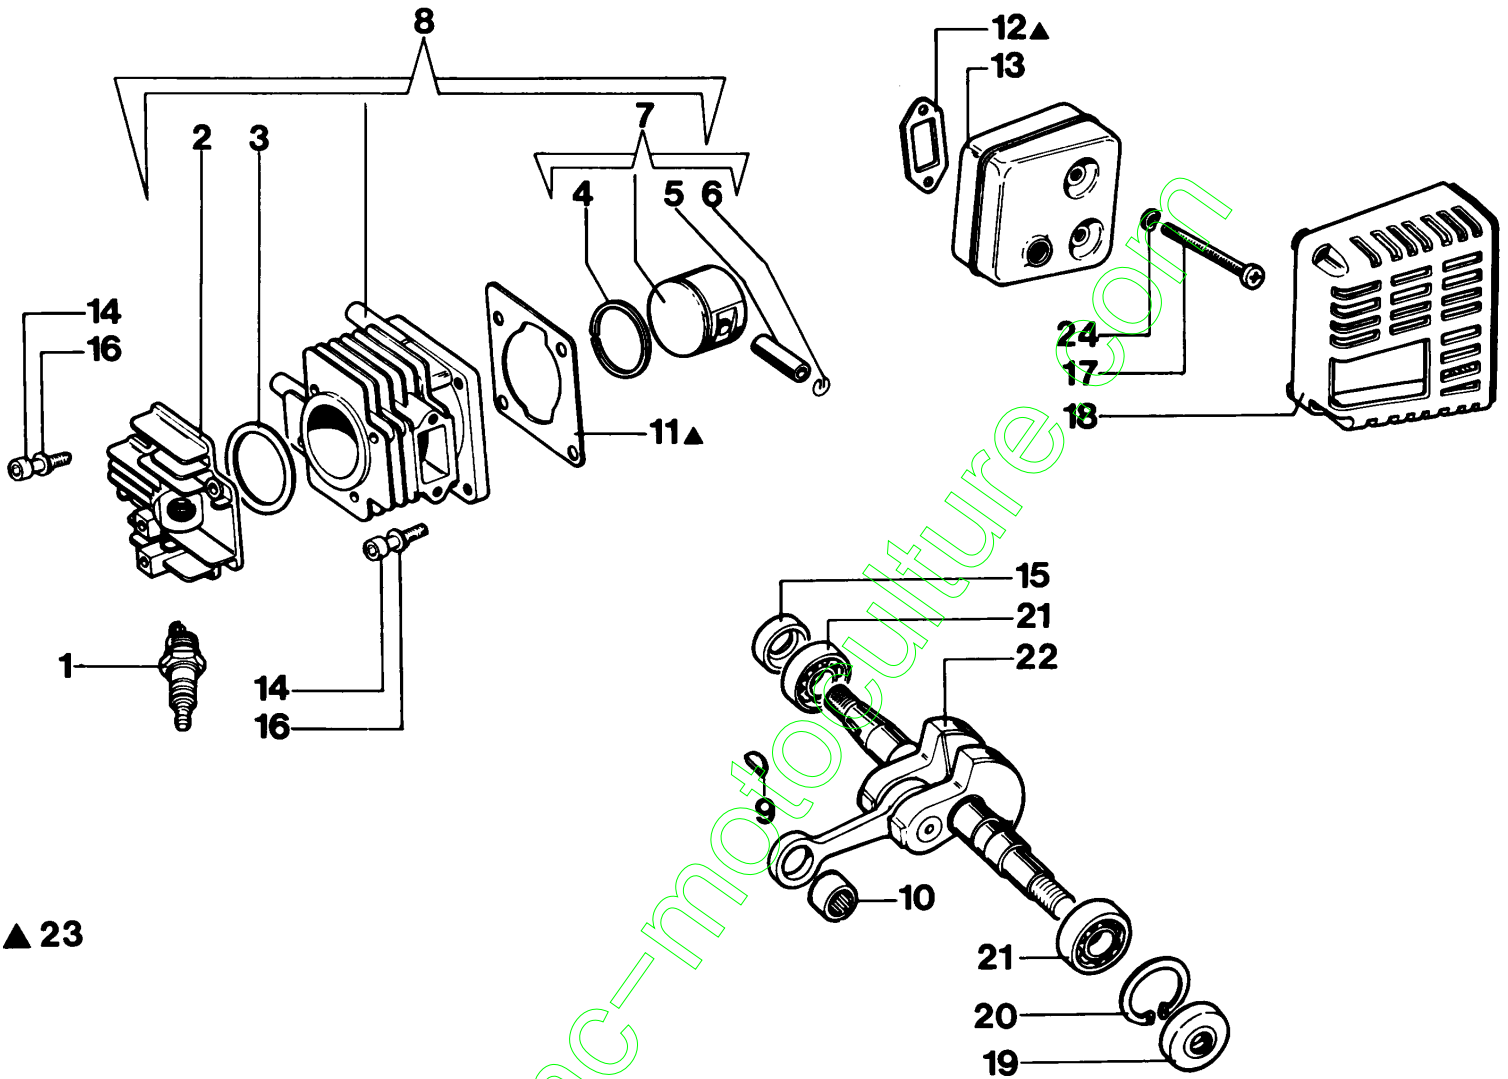

www.emc-motoculture.com

Réf.N°	Q.té	Code de l'article	Description	Validité depuis	Validité jusqu'à	Notes	Bulletin
1		093000140	Vis				
2		093500494	Carter				
3		093500397	Poignée de démarrage				
4		4098073R	Cordelette				
5		072700089R	Bague				
6		043300092	Support				
7		004000132R	Ressort				
8		094000033AR	Poulie de démarrage				
9		011200018R	Vis				
10		3918005	Rondelle				
11		3960040R	Vis				
12		093500490	Demarrage complet				
13		004000436R	Pivot				
14		004000140R	Flasque				
15		004000139R	Ressort				
16		094100151R	Volant				
17		3912009	Ecrou				
18		005000361	Rondelle				
19		004000442	Vis				
20		006000315R	Rondelle				
21		3916004R	Rondelle				
23		4098064R	Capot de bougie				
24		093500291	Cable				
25		093500633R	Bobine				
26		094600169A	Ressort				
27		094600097AR	Capot de bougie				
28		093500634	Cable				

www.emc-motoculture.com

▲ 23

www.emc-motoculture.com

Réf.N°	Q.té	Code de l'article	Description	Validité depuis	Validité jusqu'à	Notes	Bulletin
1		005000019	Bougie				
2		093000073B	Tete moteur				
3		093500002R	Joint				
4		4196166R	Segment				
5		003300951	Axe piston				
6		093000167	Bague				
7		093500032	Piston complet Ø38				
8		093500090	Cylindre				
9		4098232R	Clavette				
10		3037009	Roulement				
11		093000232	Kit joints				
12		093000232	Kit joints				
13		093000289	Pot				
14		3801047	Vis				
15		094000099R	Bague				
16		006000103	Rondelle				
17		093000147	Vis				
18		093000549	Protection				
19		093000093	Bague				
20		3025021R	Bague				
21		094000006R	Roulement				
22		093500132	Vilebrequin				
23		093000232	Kit joints				
24		3833073R	Rondelle				