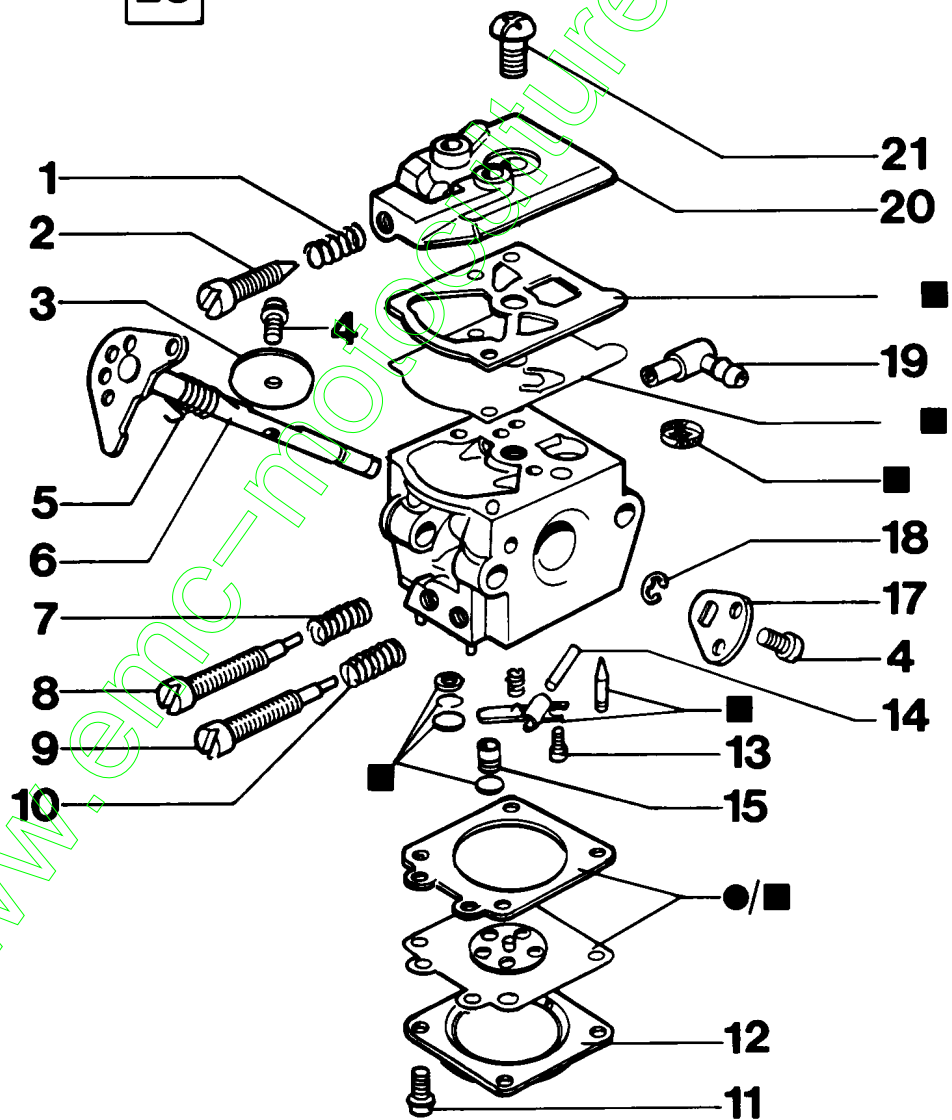

23

16 ■ KIT RIPARAZIONE
REPAIR KIT

Réf.N°	Q.té	Code de l'article	Description	Validité depuis	Validité jusqu'à	Notes	Bulletin
1		093500114	Ressort				
2		093500116	Vis				
3		375100078	Papillon				
4		003300209	Vis				
5		093500113	Ressort				
6		093500471	Arbre				
7		035000165	Ressort				
8		093500269	Vis L				
9		093500475	Vis H				
10		093500115	Ressort				
11		035000162	Vis				
12		2318191	Couvercle				
13		003300202	Vis				
14		003300201	Axe				
15		093500474	Gicleur				
16		2318671	Kit reparation				
17		093500111	Levier				
18		095000164	Bague				
19		003300036	Jeu de raccords				
20		093500472	Couvercle				
21		003300197	Vis				
23		093500417	Carburateur WT-302				

www.emc-motoculture.com