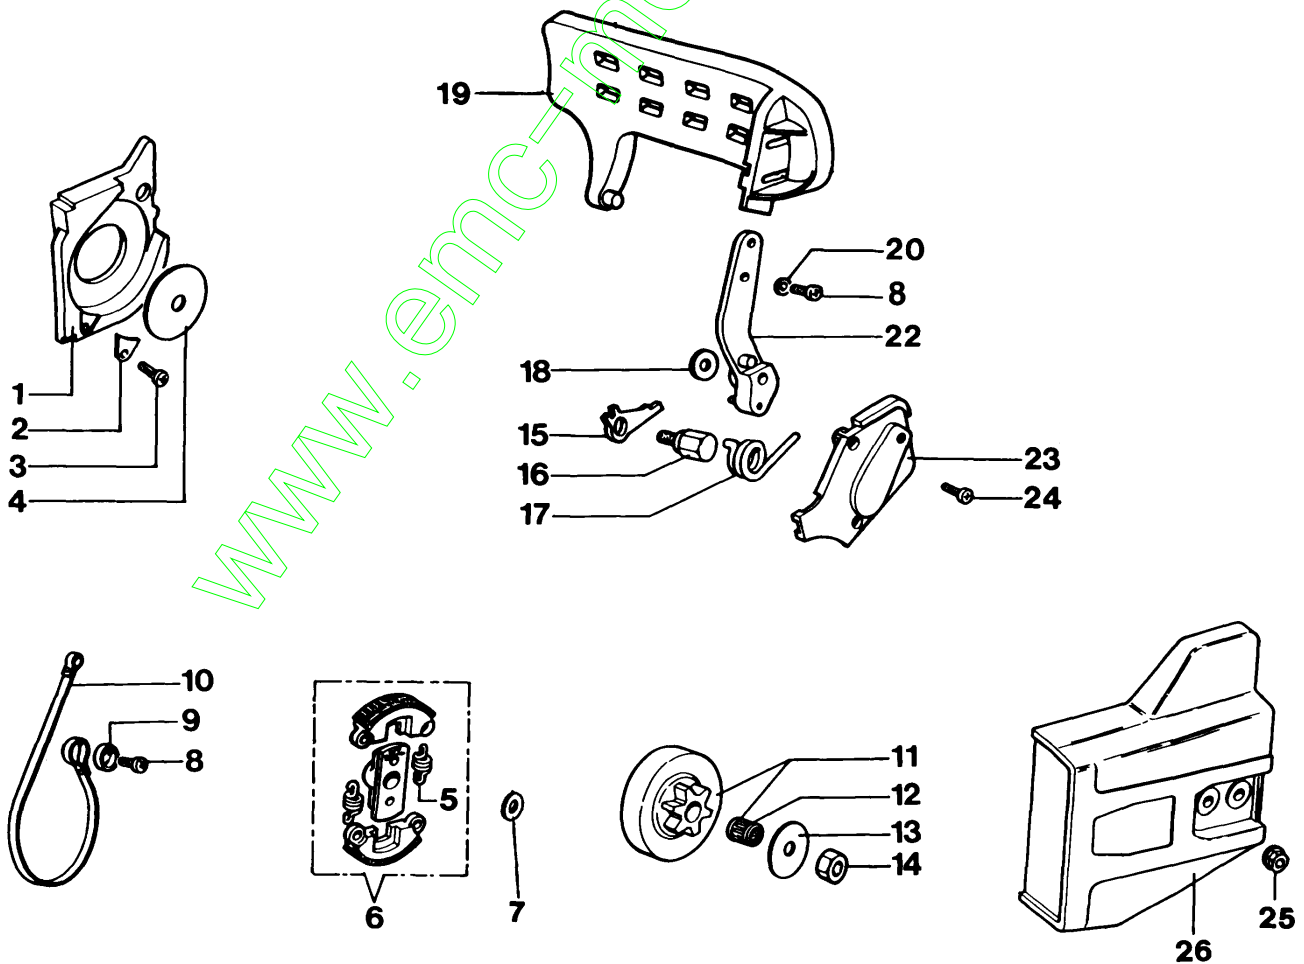

www.emc-motoculture.com

23

**16** ■ KIT RIPARAZIONE  
REPAIR KIT

Réf.N°	Q.té	Code de l'article	Description	Validité depuis	Validité jusqu'à	Notes	Bulletin
1		093500114	Ressort				
2		093500116	Vis				
3		375100078	Papillon				
4		003300209	Vis				
5		093500113	Ressort				
6		093500471	Arbre				
7		035000165	Ressort				
8		093500269	Vis L				
9		093500475	Vis H				
10		093500115	Ressort				
11		035000162	Vis				
12		2318191	Couvercle				
13		003300202	Vis				
14		003300201	Axe				
15		093500474	Gicleur				
16		2318671	Kit reparation				
17		093500111	Levier				
18		095000164	Bague				
19		003300036	Jeu de raccords				
20		093500472	Couvercle				
21		003300197	Vis				
23		093500417	Carburateur WT-302				

www.emc-motoculture.com

www.emc-motoculture.com

Réf.N°	Q.té	Code de l'article	Description	Validité depuis	Validité jusqu'à	Notes	Bulletin
1		093000484	Bague				
2		093000015	Bride				
3		093000141	Vis				
4		093000019	Rondelle				
5		004000160R	Ressort				
6		093500479	Embrayage				
7		094500229R	Rondelle				
8		093000137R	Vis				
9		093000016	Rondelle				
10		093000014	Bande de frein				
11		093000308	Cloche embrayage				
12		093000112	Roulement				
13		093000020	Rondelle				
14		093000110R	Ecrou				
15		093000011	Levier				
16		093000012	Pivot				
17		093000013	Ressort				
18		004000090	Rondelle				
19		093500511	Protection				
20		094500454	Rondelle				
22		093000009	Levier				
23		093000008	Couvercle				
24		093000138	Vis				
25		004400959R	Ecrou				
26		093500423	Carter chaîne				