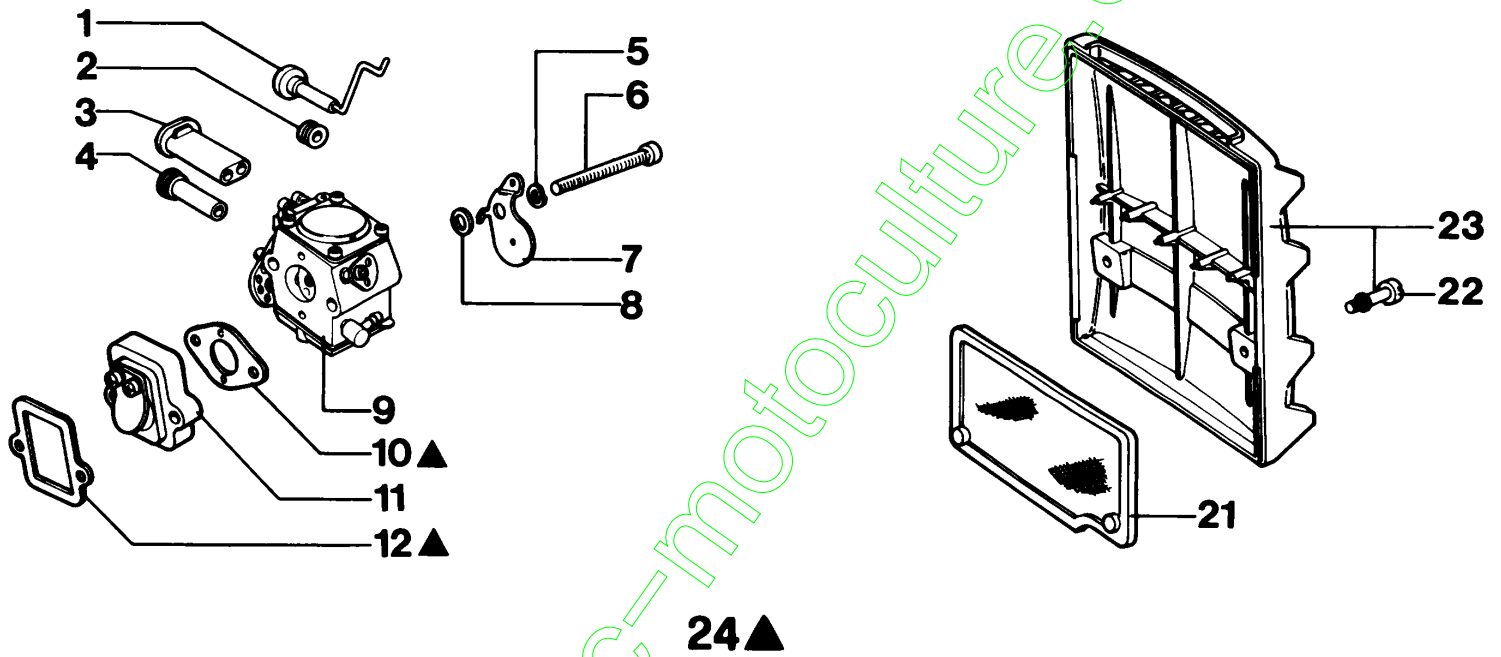

Réf.N°	Q.té	Code de l'article	Description	Validité depuis	Validité jusqu'à	Notes	Bulletin
1		093000039	Levier de démarrage				
2		093000041	Guide				
3		093000042	Guide				
4		093000043	Guide				
5		3833073R	Rondelle				
6		093000148R	Vis				
7		093000038	Soupape				
8		093000018	Rondelle				
9		093500417	Carburateur WT-302				
10		004000025	Joint				
11		093000403B	Soupape				
12		093000232	Kit joints				
21		093000492AR	Filtre aire				
22		093000468A	Vis				
23		093500419	Couvercle				
24		093000232	Kit joints				

www.emc-motoculture.com