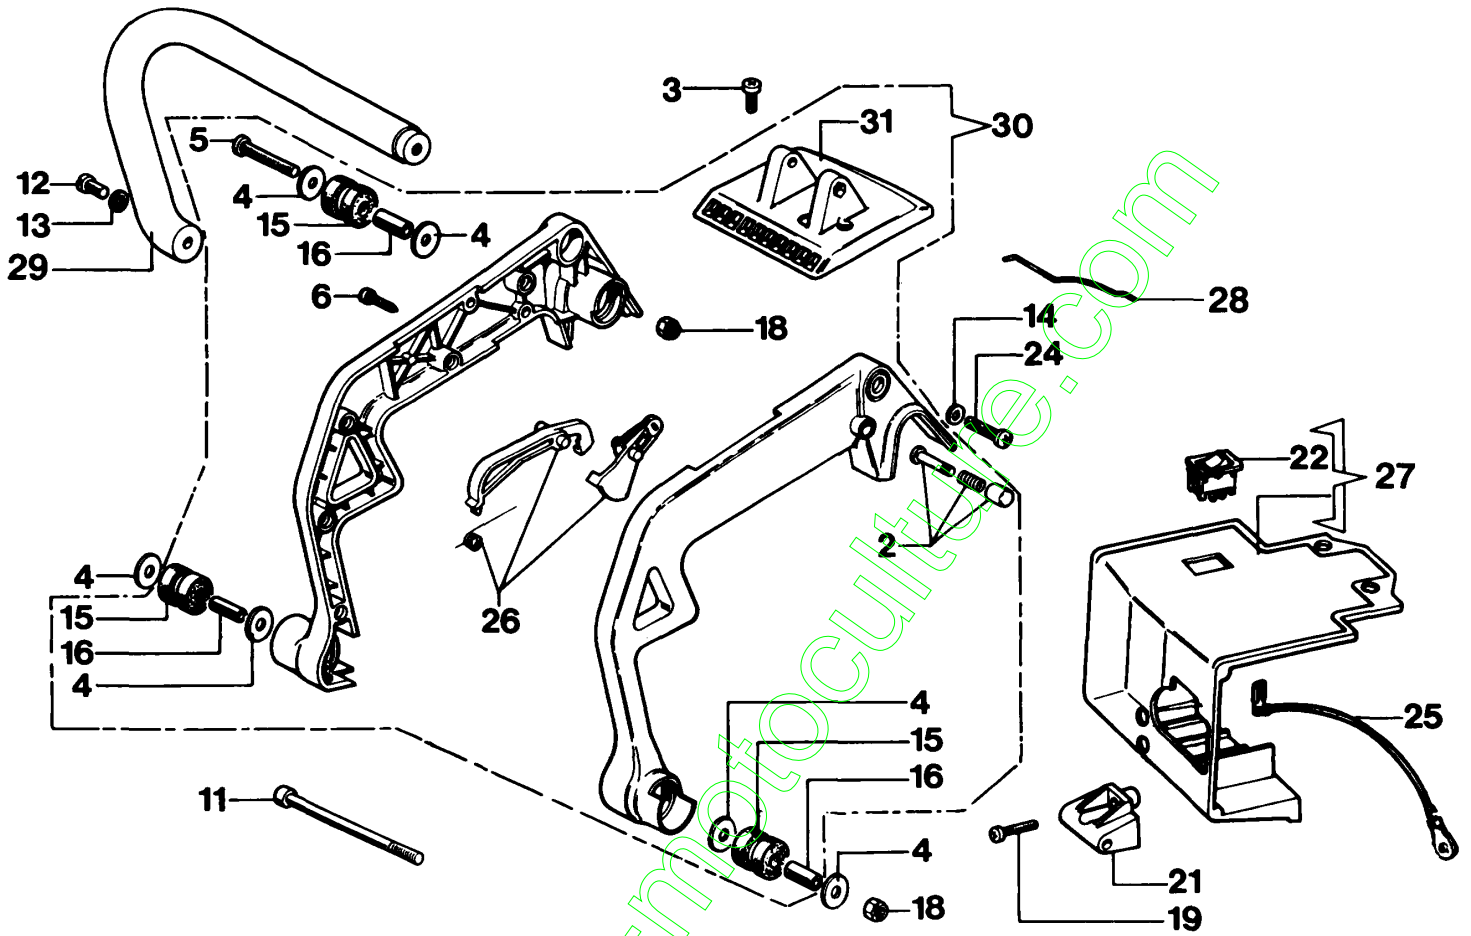

www.emc-motoculte.com

Réf.N°	Q.té	Code de l'article	Description	Validité depuis	Validité jusqu'à	Notes	Bulletin
2		093500506	Interrupteur				
3		093000139	Vis				
4		005400599R	Rondelle				
5		093000146	Vis				
6		3960040R	Vis				
11		3801067	Vis				
12		093000149	Vis				
13		3072015	Rondelle				
14		3033074	Rondelle				
15		093000054R	Support				
16		093000055R	Tuyau				
18		3914003R	Ecrou				
19		093000141	Vis				
21		093000498	Support				
22		2317021R	Interrupteur				
24		072700176	Vis				
25		093500420	Cable				
26		093500505	Accelérateur				
27		093500500	Couvercle				
28		093500026	Tige				
29		093500426	Poignee				
30		093500509	Poignee				
31		093500403	Couvercle				

www.emc-motoculture.com