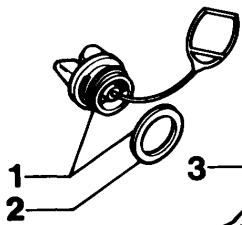

www.emak.fr/photoculture.com

Réf.N°	Q.té	Code de l'article	Description	Validité depuis	Validité jusqu'à	Notes	Bulletin
1		093500421	Bouchon				
2		094500054R	Joint				
3		004000731	Ressort				
4		093000482	Joint				
5		093500507	Carter moteur				
6		093500497	Demi-carter				
7		006000315R	Rondelle				
8		003300509	Filtre huile				
9		093000090	Goupille				
10		093500507	Carter moteur				
11		093000142	Vis				
12		093000083	Pivot				
13		093000143	Vis				
14		093000391	Eponge				
15		004000086AR	Goujon				
16		3026004	Bague				
17		093500274	Vis tension				
18		093500392	Plaquette				
19		3960045	Vis				
20		3049002	Bague or				
21		094500064	Ressort				
22		093500463	Piston de pompe				
23		093500460BR	Pompe huile				
27		093500422R	Bouchon				
28		094000078R	Joint				
29		093500207	Tuyau				
30		093000047	Passe-cable				
31		026400090	Tuyau				
32		50010218R	Filtre mix				
33		093000049	Support				
34		093000494	Joint				
35		093500208R	Réservoir mix				

www.emc-motoculture.com