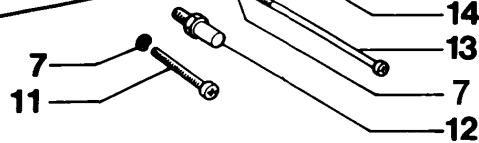

www.emak.fr/photoculture.com

Réf.N°	Q.té	Code de l'article	Description	Validité depuis	Validité jusqu'à	Notes	Bulletin
1		093500421	Bouchon				
2		094500054R	Joint				
3		004000731	Ressort				
4		093000482	Joint				
5		093500507	Carter moteur				
6		093500497	Demi-carter				
7		006000315R	Rondelle				
8		003300509	Filtre huile				
9		093000090	Goupille				
10		093500507	Carter moteur				
11		093000142	Vis				
12		093000083	Pivot				
13		093000143	Vis				
14		093000391	Eponge				
15		004000086AR	Goujon				
16		3026004	Bague				
17		093500274	Vis tension				
18		093500392	Plaquette				
19		3960045	Vis				
20		3049002	Bague or				
21		094500064	Ressort				
22		093500463	Piston de pompe				
23		093500460BR	Pompe huile				
27		093500422R	Bouchon				
28		094000078R	Joint				
29		093500207	Tuyau				
30		093000047	Passe-cable				
31		026400090	Tuyau				
32		50010218R	Filtre mix				
33		093000049	Support				
34		093000494	Joint				
35		093500208R	Réservoir mix				

www.emc-motoculture.com