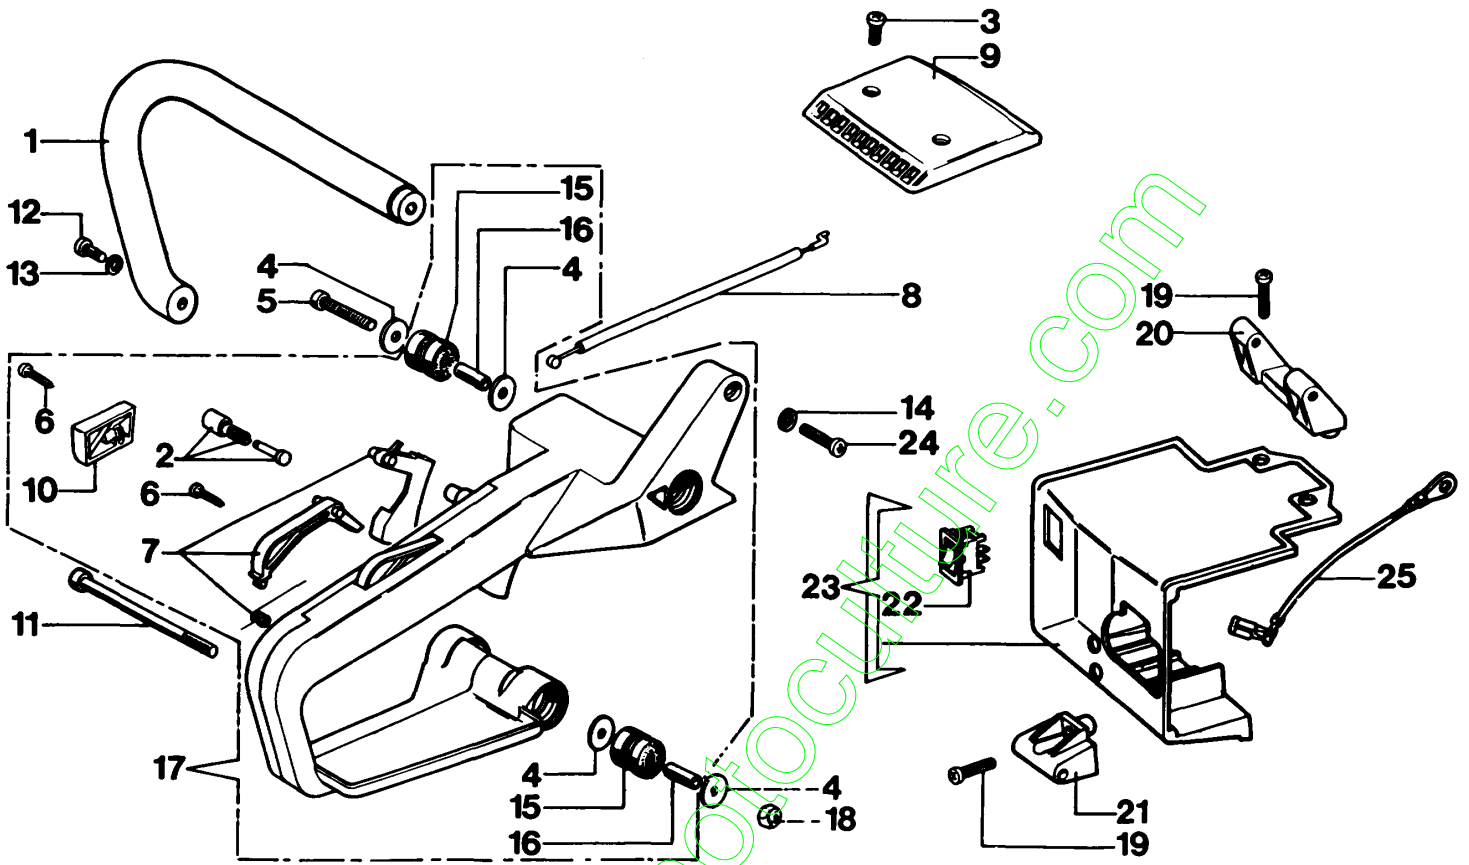

www.emc-motoculture.com

Réf.N°	Q.té	Code de l'article	Description	Validité depuis	Validité jusqu'à	Notes	Bulletin
1		093500428	Poignee				
2		093500506	Interrupteur				
3		093000139	Vis				
4		005400599R	Rondelle				
5		093000146	Vis				
6		3960040R	Vis				
7		093500504	Accelérateur				
8		093000469	Cable accélérateur				
9		093500404	Couvercle				
10		093500407	Couvercle				
11		3801067	Vis				
12		093000149	Vis				
13		3072015	Rondelle				
14		3033074	Rondelle				
15		093000054R	Support				
16		093000055R	Tuyau				
17		093500493	Poignee				
18		3914003R	Ecrou				
19		093000141	Vis				
20		093000052	Support				
21		093000498	Support				
22		2317021R	Interrupteur				
23		093500498	Couvercle				
24		072700176	Vis				
25		093500420	Cable				

www.emc-motoculture.com