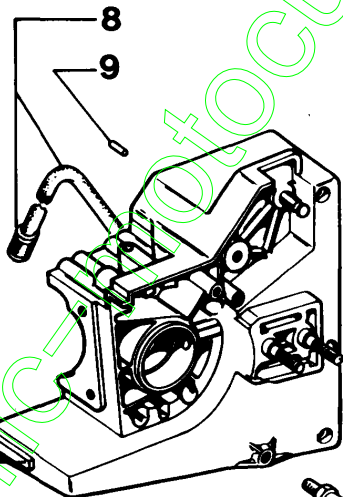

www.emak.fr/photoculture.com

Réf.N°	Q.té	Code de l'article	Description	Validité depuis	Validité jusqu'à	Notes	Bulletin
1		093500421	Bouchon				
2		094500054R	Joint				
3		004000731	Ressort				
4		093000482	Joint				
5		093500507	Carter moteur				
6		093500497	Demi-carter				
7		006000315R	Rondelle				
8		003300509	Filtre huile				
9		093000090	Goupille				
10		093500507	Carter moteur				
11		093000142	Vis				
12		093000083	Pivot				
13		093000143	Vis				
14		093000391	Eponge				
15		004000086AR	Goujon				
16		3026004	Bague				
17		093500274	Vis tension				
18		093500392	Plaquette				
19		3960045	Vis				
20		3049002	Bague or				
21		094500064	Ressort				
22		093500463	Piston de pompe				
23		093500460BR	Pompe huile				
27		093500422R	Bouchon				
28		094000078R	Joint				
29		093500207	Tuyau				
30		093000047	Passe-cable				
31		026400090	Tuyau				
32		50010218R	Filtre mix				
33		093000049	Support				
34		093000494	Joint				
35		093500208R	Réservoir mix				

www.emc-motoculture.com