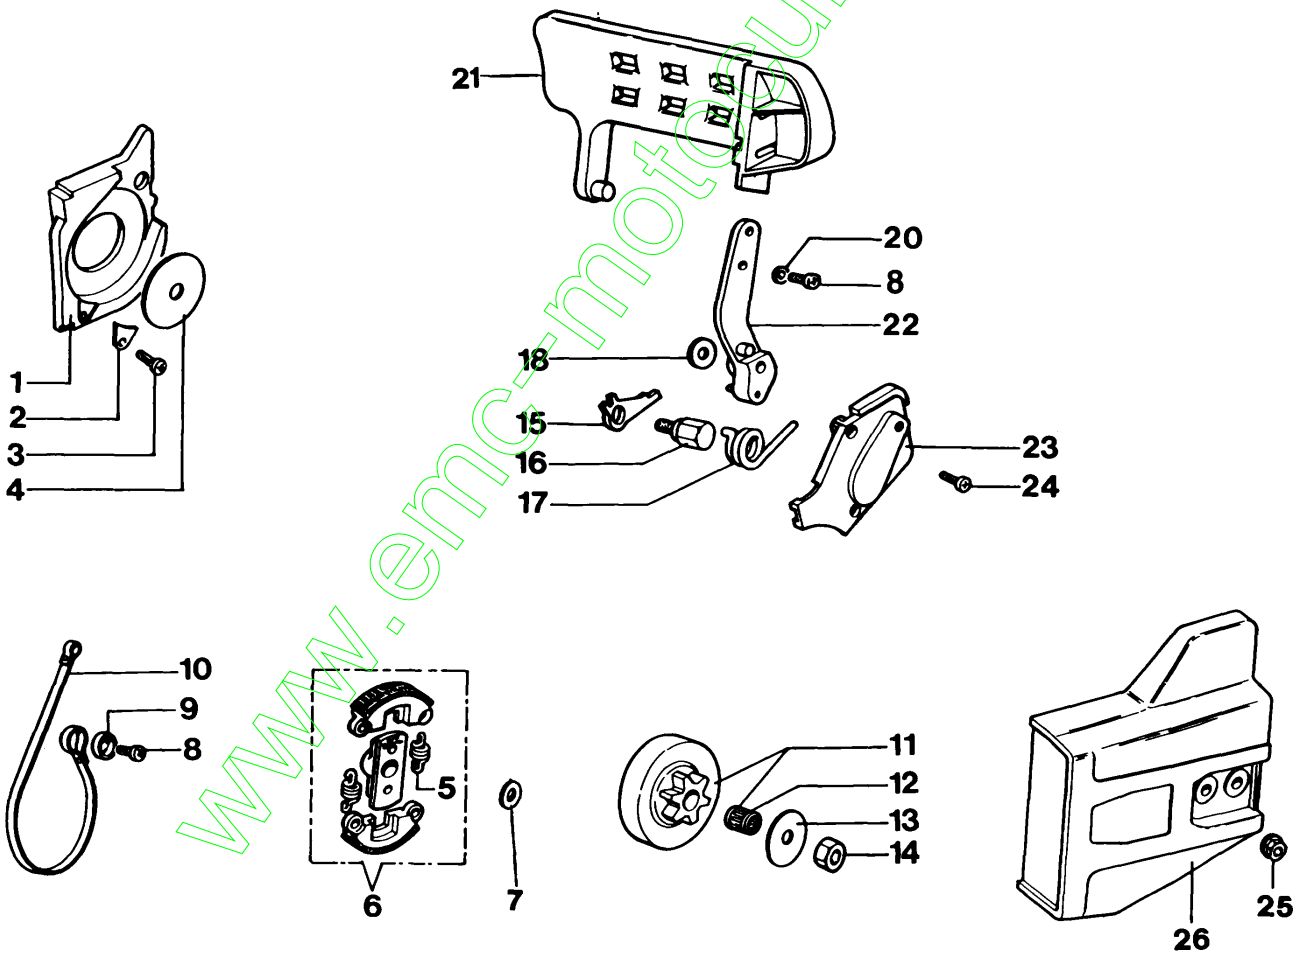

www.emc-motoculture.com

23

16 ■ KIT RIPARAZIONE
REPAIR KIT

Réf.N°	Q.té	Code de l'article	Description	Validité depuis	Validité jusqu'à	Notes	Bulletin
1		093500114	Ressort				
2		093500116	Vis				
3		375100078	Papillon				
4		003300209	Vis				
5		093500113	Ressort				
6		093500471	Arbre				
7		035000165	Ressort				
8		093500269	Vis L				
9		093500475	Vis H				
10		093500115	Ressort				
11		035000162	Vis				
12		2318191	Couvercle				
13		003300202	Vis				
14		003300201	Axe				
15		093500474	Gicleur				
16		2318671	Kit reparation				
17		093500111	Levier				
18		095000164	Bague				
19		003300036	Jeu de raccords				
20		093500472	Couvercle				
21		003300197	Vis				
23		093500417	Carburateur WT-302				

www.emc-motoculture.com

Réf.N°	Q.té	Code de l'article	Description	Validité depuis	Validité jusqu'à	Notes	Bulletin
1		093000484	Bague				
2		093000015	Bride				
3		093000141	Vis				
4		093000019	Rondelle				
6		093500479	Embrayage				
7		094500229R	Rondelle				
8		093000137R	Vis				
9		093000016	Rondelle				
10		093000014	Bande de frein				
11		093000308	Cloche embrayage				
12		093000112	Roulement				
13		093000020	Rondelle				
14		093000110R	Ecrou				
15		093000011	Levier				
16		093000012	Pivot				
17		093000013	Ressort				
18		004000090	Rondelle				
20		094500454	Rondelle				
21		093500510	Protection				
22		093000009	Levier				
23		093000008	Couvercle				
24		093000138	Vis				
25		004400959R	Ecrou				
26		093500423	Carter chaine				