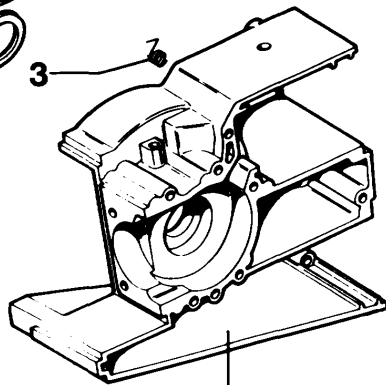

www.emak.fr/photoculture.com

Réf.N°	Q.té	Code de l'article	Description	Validité depuis	Validité jusqu'à	Notes	Bulletin
1		093500421	Bouchon				
2		094500054R	Joint				
3		004000731	Ressort				
4		093000482	Joint				
5		093500507	Carter moteur				
6		093500497	Demi-carter				
7		006000315R	Rondelle				
8		003300509	Filtre huile				
9		093000090	Goupille				
10		093500507	Carter moteur				
11		093000142	Vis				
12		093000083	Pivot				
13		093000143	Vis				
14		093000391	Eponge				
15		004000086AR	Goujon				
16		3026004	Bague				
17		093500274	Vis tension				
18		093500392	Plaquette				
19		3960045	Vis				
20		3049002	Bague or				
21		094500064	Ressort				
22		093500463	Piston de pompe				
23		093500460BR	Pompe huile				
27		093500422R	Bouchon				
28		094000078R	Joint				
29		093500207	Tuyau				
30		093000047	Passe-cable				
31		026400090	Tuyau				
32		50010218R	Filtre mix				
33		093000049	Support				
34		093000494	Joint				
35		093500208R	Réservoir mix				

www.emc-motoculture.com