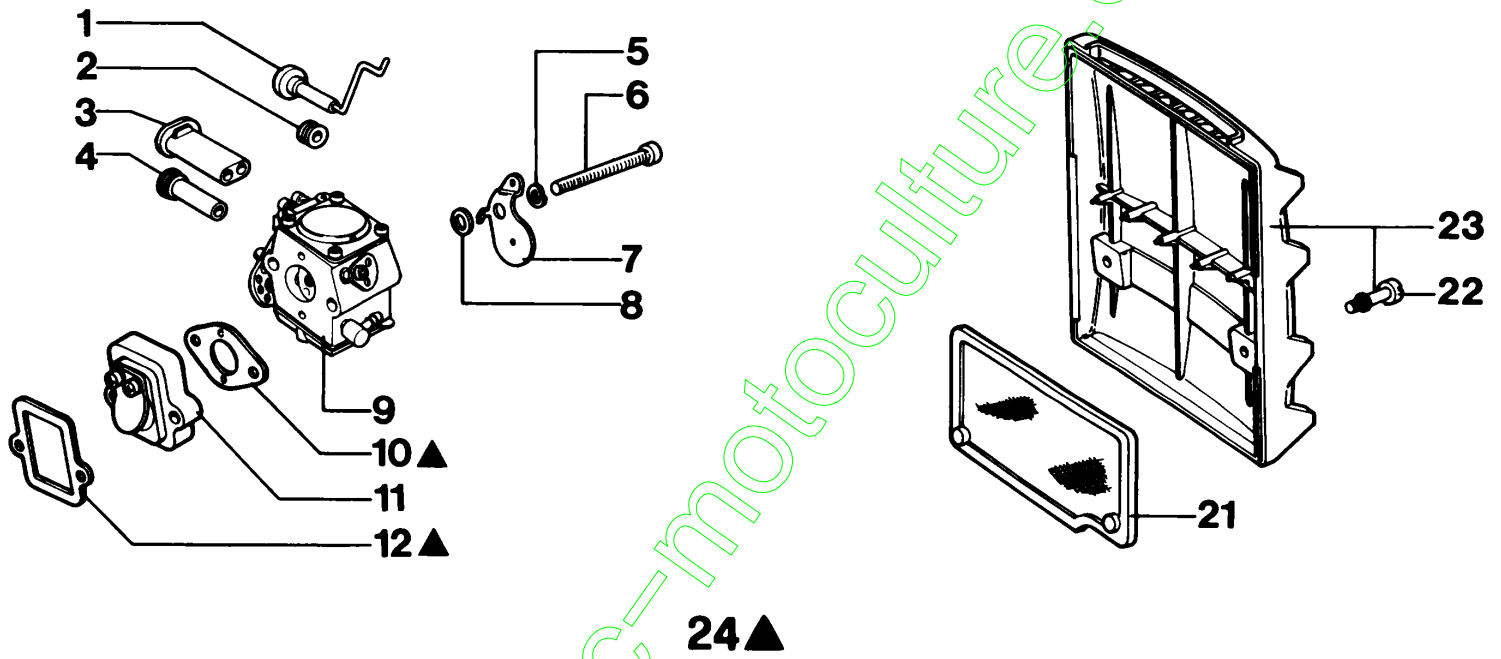

Réf.N°	Q.té	Code de l'article	Description	Validité depuis	Validité jusqu'à	Notes	Bulletin
1		093000039	Levier de demarrage				
2		093000041	Guide				
3		093000042	Guide				
4		093000043	Guide				
5		3833073R	Rondelle				
6		093000148R	Vis				
7		093000038	Soupape				
8		093000018	Rondelle				
9		093500417	Carburateur WT-302				
10		004000025	Joint				
11		093000403B	Soupape				
12		093000232	Kit joints				
21		093000492AR	Filtre aire				
22		093000468A	Vis				
23		093500419	Couvercle				
24		093000232	Kit joints				
1		093000039	Levier de demarrage				
2		093000041	Guide				
3		093000042	Guide				
4		093000043	Guide				
5		3833073R	Rondelle				
6		093000148R	Vis				
7		093000038	Soupape				
8		093000018	Rondelle				
9		093500417	Carburateur WT-302				
10		004000025	Joint				
11		093000403B	Soupape				
12		093000232	Kit joints				
21		093000492AR	Filtre aire				
22		093000468A	Vis				
23		093500419	Couvercle				
24		093000232	Kit joints				

www.emc-motoculture.com