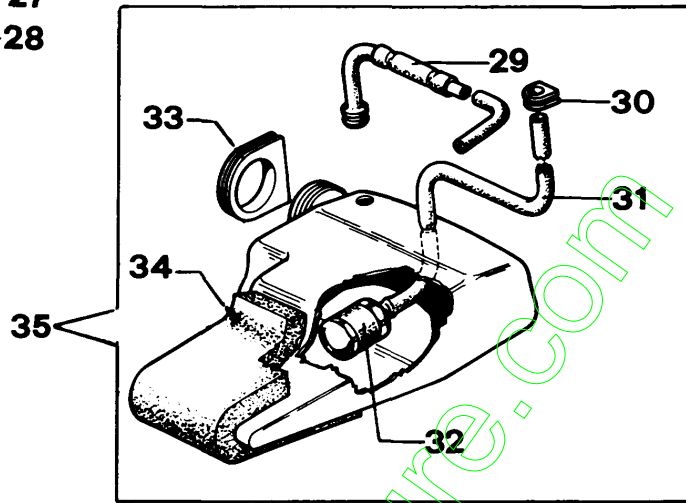

www.emak.fr/photoculture.com

Réf.N°	Q.té	Code de l'article	Description	Validité depuis	Validité jusqu'à	Notes	Bulletin
1		093500421	Bouchon				
2		094500054R	Joint				
3		004000731	Ressort				
4		093000482	Joint				
5		093500507	Carter moteur				
6		093500497	Demi-carter				
7		006000315R	Rondelle				
8		003300509	Filtre huile				
9		093000090	Goupille				
10		093500507	Carter moteur				
11		093000142	Vis				
12		093000083	Pivot				
13		093000143	Vis				
14		093000391	Eponge				
15		004000086AR	Goujon				
16		3026004	Bague				
17		093500274	Vis tension				
18		093500392	Plaquette				
19		3960045	Vis				
20		3049002	Bague or				
21		094500064	Ressort				
22		093500463	Piston de pompe				
23		093500460BR	Pompe huile				
27		093500422R	Bouchon				
28		094000078R	Joint				
29		093500207	Tuyau				
30		093000047	Passe-cable				
31		026400090	Tuyau				
32		50010218R	Filtre mix				
33		093000049	Support				
34		093000494	Joint				
35		093500208R	Réservoir mix				

www.emc-motoculture.com