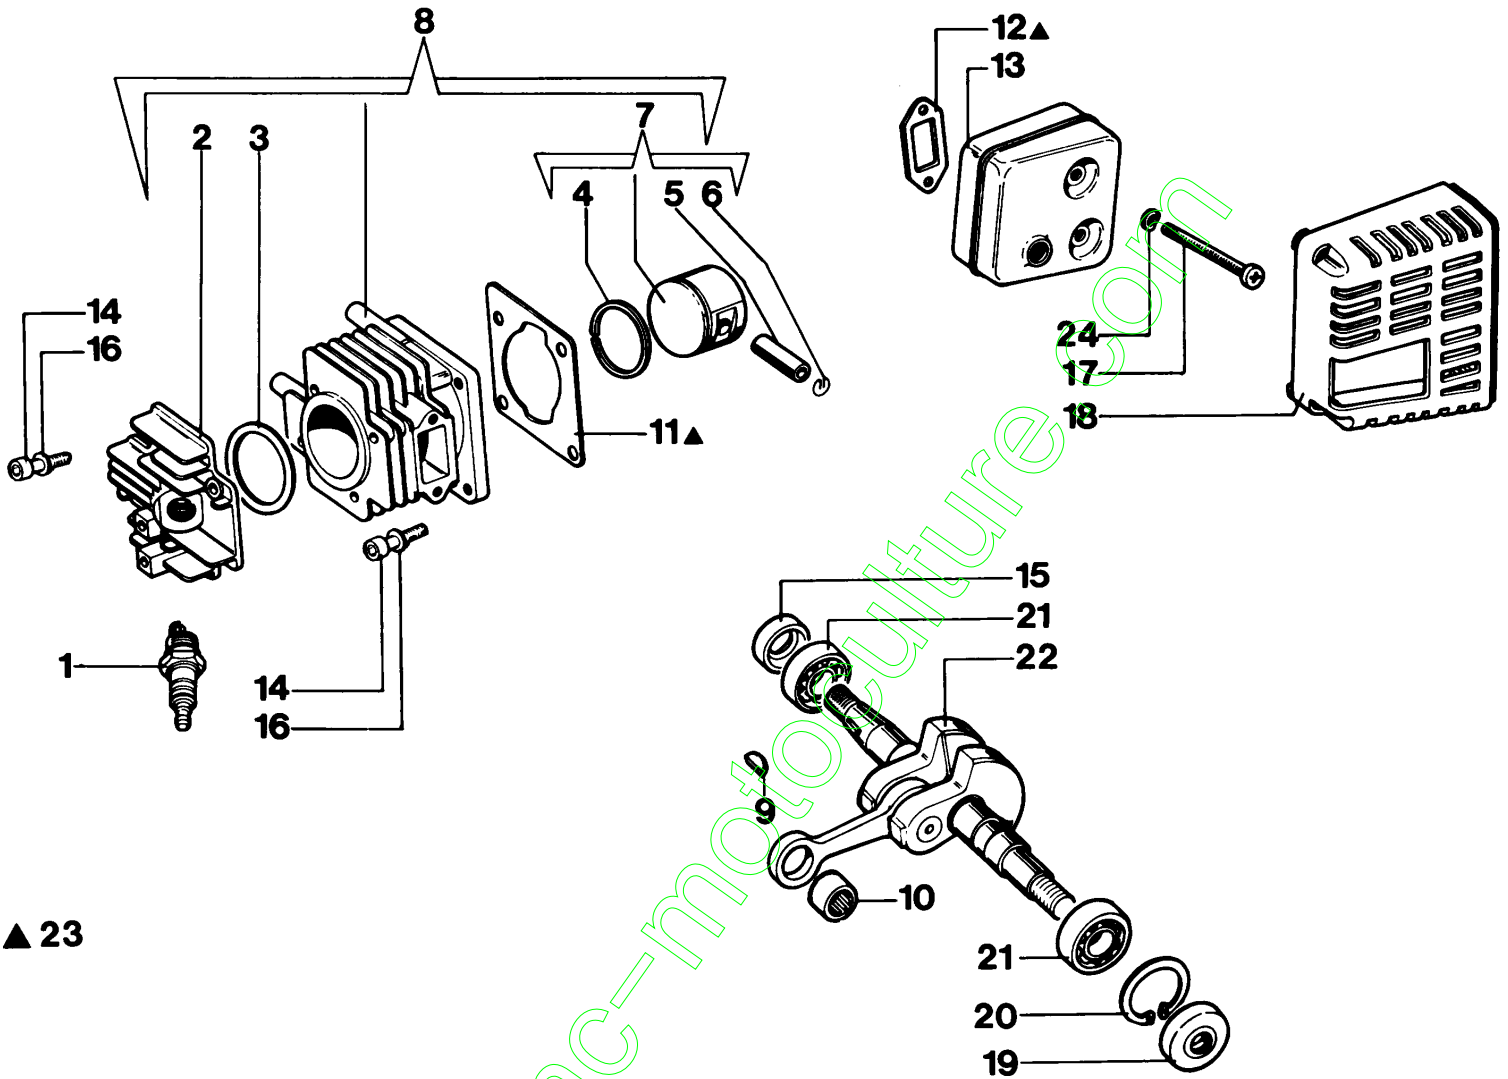

www.emc-motoculture.com

▲ 23

Réf.N°	Q.té	Code de l'article	Description	Validité depuis	Validité jusqu'à	Notes	Bulletin
1		005000019	Bougie				
2		093000073B	Tete moteur				
3		093500002R	Joint				
4		4196166R	Segment				
5		003300951	Axe piston				
6		093000167	Bague				
7		093500032	Piston complet Ø38				
8		093500090	Cylindre				
9		4098232R	Clavette				
10		3037009	Roulement				
11		093000232	Kit joints				
12		093000232	Kit joints				
13		093000289	Pot				
14		3801047	Vis				
15		094000099R	Bague				
16		006000103	Rondelle				
17		093000147	Vis				
18		093000549	Protection				
19		093000093	Bague				
20		3025021R	Bague				
21		094000006R	Roulement				
22		093500132	Vilebrequin				
23		093000232	Kit joints				
24		3833073R	Rondelle				
1		005000019	Bougie				
2		093000073B	Tete moteur				
3		093500002R	Joint				
4		4196166R	Segment				
5		003300951	Axe piston				
6		093000167	Bague				
7		093500032	Piston complet Ø38				
8		093500090	Cylindre				
9		4098232R	Clavette				
10		3037009	Roulement				
11		093000232	Kit joints				
12		093000232	Kit joints				
13		093000289	Pot				
14		3801047	Vis				
15		094000099R	Bague				
16		006000103	Rondelle				
17		093000147	Vis				
18		093000549	Protection				
19		093000093	Bague				
20		3025021R	Bague				
21		094000006R	Roulement				
22		093500132	Vilebrequin				
23		093000232	Kit joints				
24		3833073R	Rondelle				

www.emc-motoculture.com