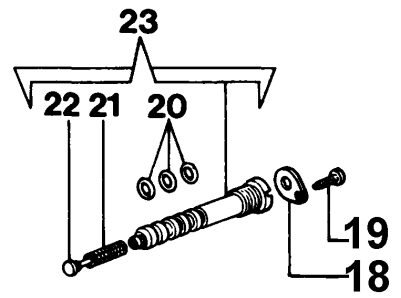

www.emak.fr/photoculture.com

Réf.N°	Q.té	Code de l'article	Description	Validité depuis	Validité jusqu'à	Notes	Bulletin
1		093500421	Bouchon				
2		094500054R	Joint				
3		004000731	Ressort				
4		093000482	Joint				
5		093500507	Carter moteur				
6		093500497	Demi-carter				
7		006000315R	Rondelle				
8		003300509	Filtre huile				
9		093000090	Goupille				
10		093500507	Carter moteur				
11		093000142	Vis				
12		093000083	Pivot				
13		093000143	Vis				
14		093000391	Eponge				
15		004000086AR	Goujon				
16		3026004	Bague				
17		093500274	Vis tension				
18		093500392	Plaquette				
19		3960045	Vis				
20		3049002	Bague or				
21		094500064	Ressort				
22		093500463	Piston de pompe				
23		093500460BR	Pompe huile				
27		093500422R	Bouchon				
28		094000078R	Joint				
29		093500207	Tuyau				
30		093000047	Passe-cable				
31		026400090	Tuyau				
32		50010218R	Filtre mix				
33		093000049	Support				
34		093000494	Joint				
35		093500208R	Réservoir mix				

www.emc-motoculture.com