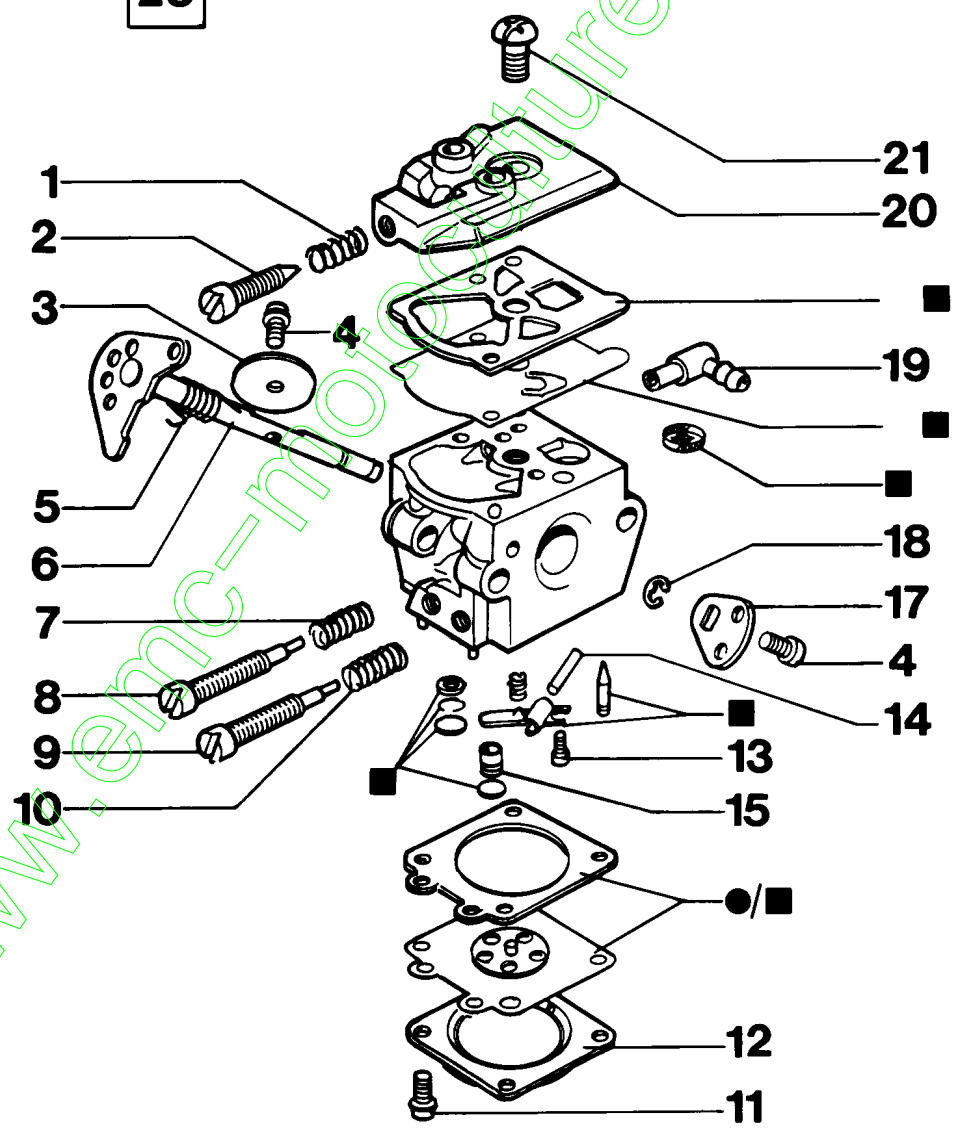

23

16 ■ KIT RIPARAZIONE
REPAIR KIT

Réf.N°	Q.té	Code de l'article	Description	Validité depuis	Validité jusqu'à	Notes	Bulletin
1		093500114	Ressort				
2		093500116	Vis				
3		375100078	Papillon				
4		003300209	Vis				
5		093500113	Ressort				
6		093500471	Arbre				
7		035000165	Ressort				
8		093500269	Vis L				
9		093500475	Vis H				
10		093500115	Ressort				
11		035000162	Vis				
12		2318191	Couvercle				
13		003300202	Vis				
14		003300201	Axe				
15		093500474	Gicleur				
16		2318671	Kit reparation				
17		093500111	Levier				
18		095000164	Bague				
19		003300036	Jeu de raccords				
20		093500472	Couvercle				
21		003300197	Vis				
23		093500417	Carburateur WT-302				

www.emc-motoculture.com