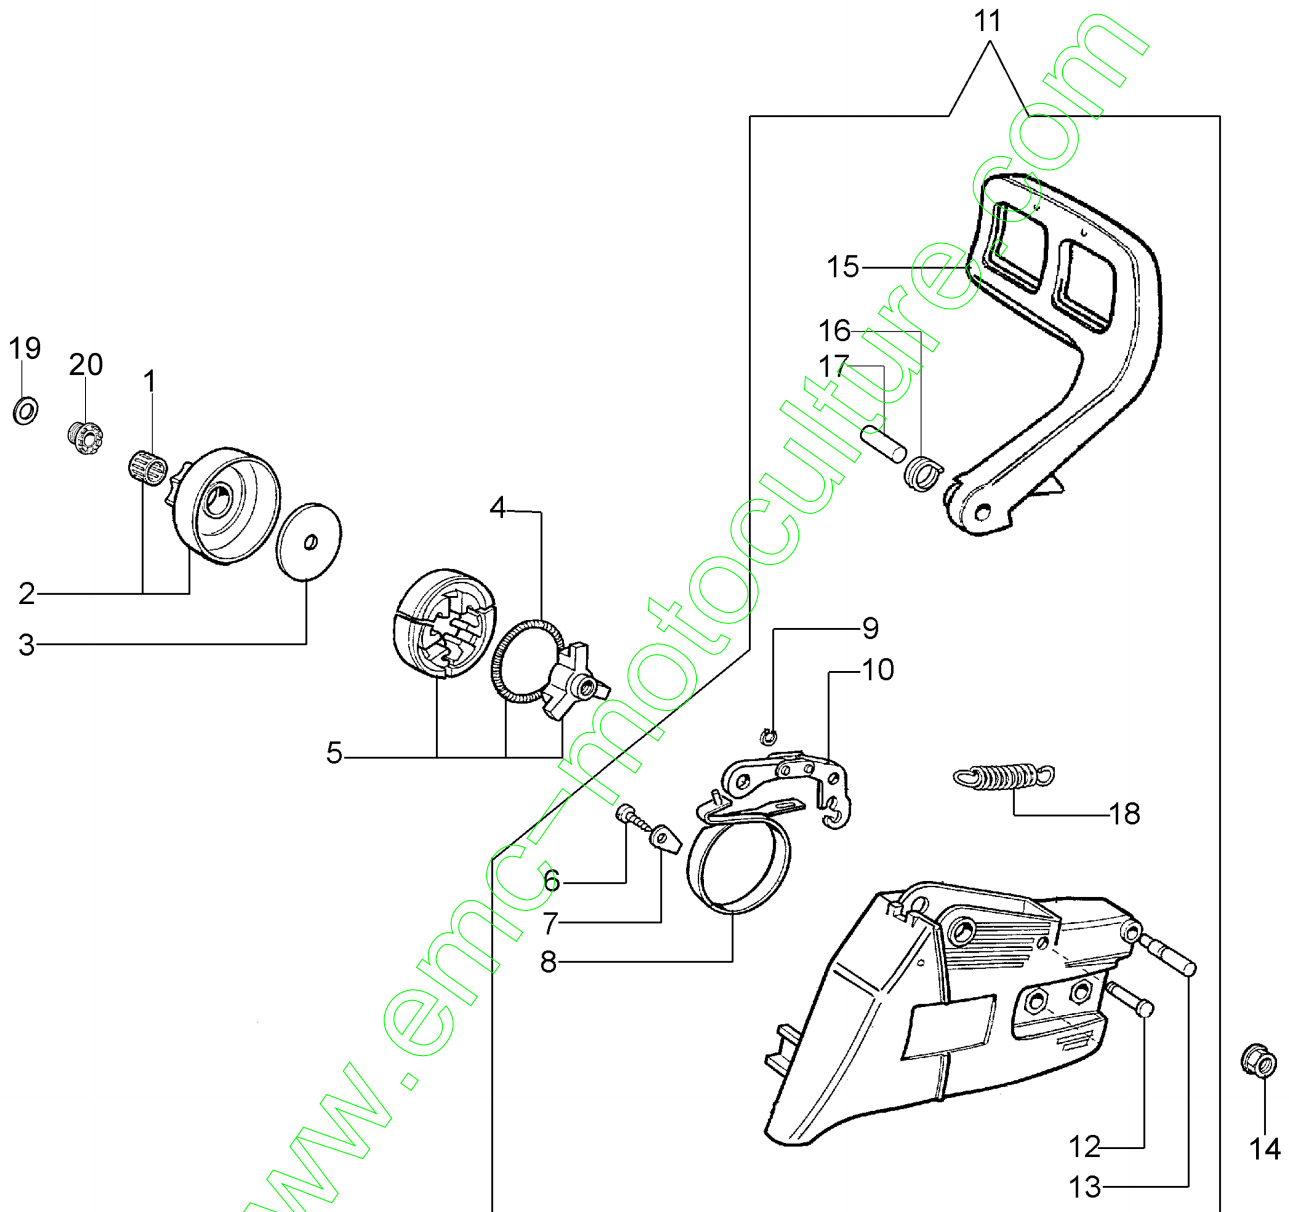

Réf.N°	Q.té	Code de l'article	Description	Validité depuis	Validité jusqu'à	Notes	Bulletin
1	1	3055114	Bougie				
2	2	50050032	Vis				
3	4	3801047	Vis				
4	2	3960073R	Vis				
5	1	3050022AR	Bague				BT4-124-02/07
6	2	50110043AR	Entretoise				BT4-124-02/07
7	2	004900061R	Bague				
8	1	50050222	Axe piston				
9	1	094600103	Bande				
10	1	50110045R	Vilebrequin				BT4-124-02/07
11	2	50060076	Joint				
12	1	50050010R	Collecteur				
13	2	3933100R	Ecrou				
14	2	094000006R	Roulement				
15	1	50050027A	Pot				
16	1	4196166R	Segment				
17	1	50050131A	Piston complet Ø38				
18	1	50050132B	Cylindre compl. Ø38				
19	1	3037013	Roulement				
20	1	3050024AR	Bague				
21	1	50050001	Vilebrequin				
22	1	50050016AR	Couvercle				
23	1	50110044R	Roulement				BT4-124-02/07
24	1	50110047R	Axe piston				BT4-124-02/07
25	1	50110066A	Piston complet				BT4-124-02/07
26	1	50050276A	Cylindre compl. Ø38				BT4-124-02/07

www.emc-motoculture.com

Réf.N°	Q.té	Code de l'article	Description	Validité depuis	Validité jusqu'à	Notes	Bulletin
1	1	50030372	Cage a rouleaux				
2	1	50050136A	Kit pignon 3/8				
3	1	004000352R	Rondelle				
4	1	094500029	Ressort				
5	1	094000129AR	Embrayage				
6	1	3960070AR	Vis				
7	1	50050125R	Bride				
8	1	50050039R	Bande de frein				
9	1	3026003	Bague				
10	1	097000146	Levier				
11	1	50052002AR	Carter chaine				
12	1	097000106R	Goupille				
13	1	50050064R	Pivot				
14	2	50010148R	Ecrou				
15	1	50050040R	Protection				
16	1	50010088AR	Ressort				
17	1	50050066	Goupille				
18	1	095000219AR	Ressort				
19	1	004400285	Rondelle				
20	1	50050025	Vis sans fin 3/8				