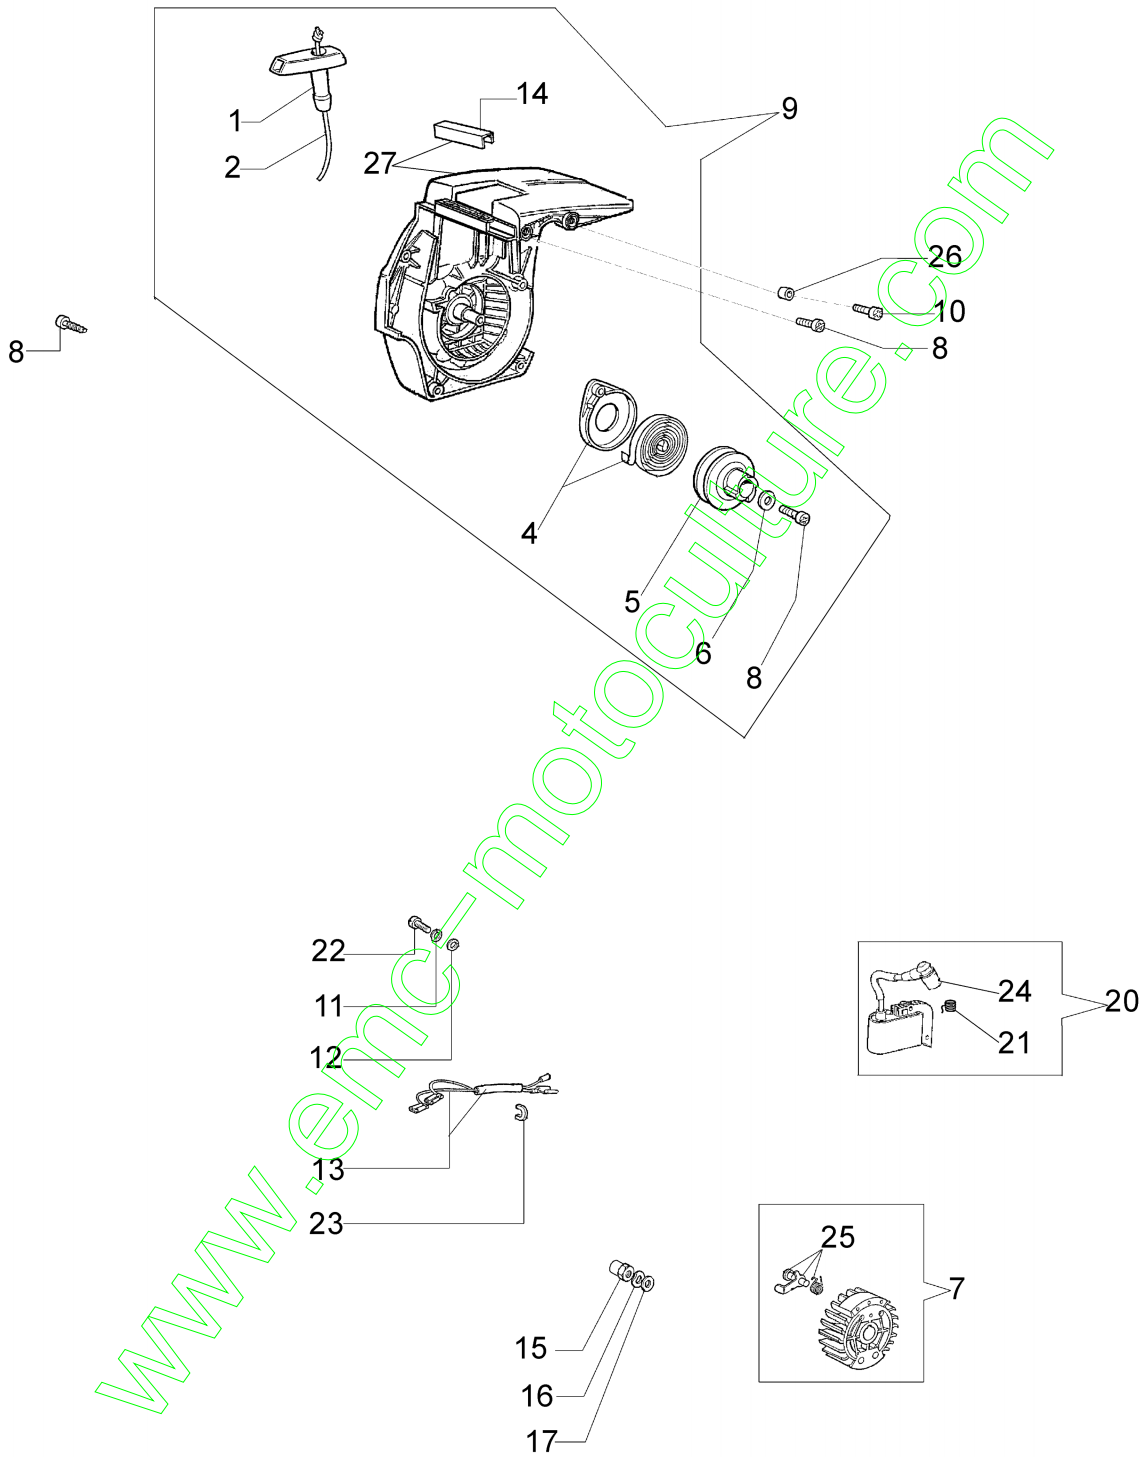

3
Kit etichette
Labels set
Jeu etiquette
Juego etiquetas
Etikettenkit

Réf.N°	Q.té	Code de l'article	Description	Validité depuis	Validité jusqu'à	Notes	Bulletin
1	1	097000064AR	Poignée de démarrage				
2	1	50070123R	Cordelette				
3	1	50050135	Kit etiquettes				
4	1	50050073R	Ressort				
5	1	50050017AR	Poulie de démarrage				
6	1	094500034R	Rondelle				
7	1	50050240R	Volant				
8	1	3960057R	Vis				
9	1	50110086	Demarrage complet				
10	1	3960082BR	Vis				
11	1	006000315R	Rondelle				
12	1	3916004R	Rondelle				
13	1	50050081	Cable				
14	1	50050148	Bride				
15	1	50050261	Ecrou				BT4-122-01/07
16	1	3833080	Rondelle				
17	1	005000361	Rondelle				
20	1	50050013AR	Bobine				
21	1	50050127	Ressort				
22	1	3960075R	Vis				
23	1	005000347A	Passe-cable				
24	1	50050126	Capot de bougie				
25	1	50072029	Flasque				
26	1	50050124	Entretoise				
27	1	50110087	Carter				

www.emc-motoculture.com