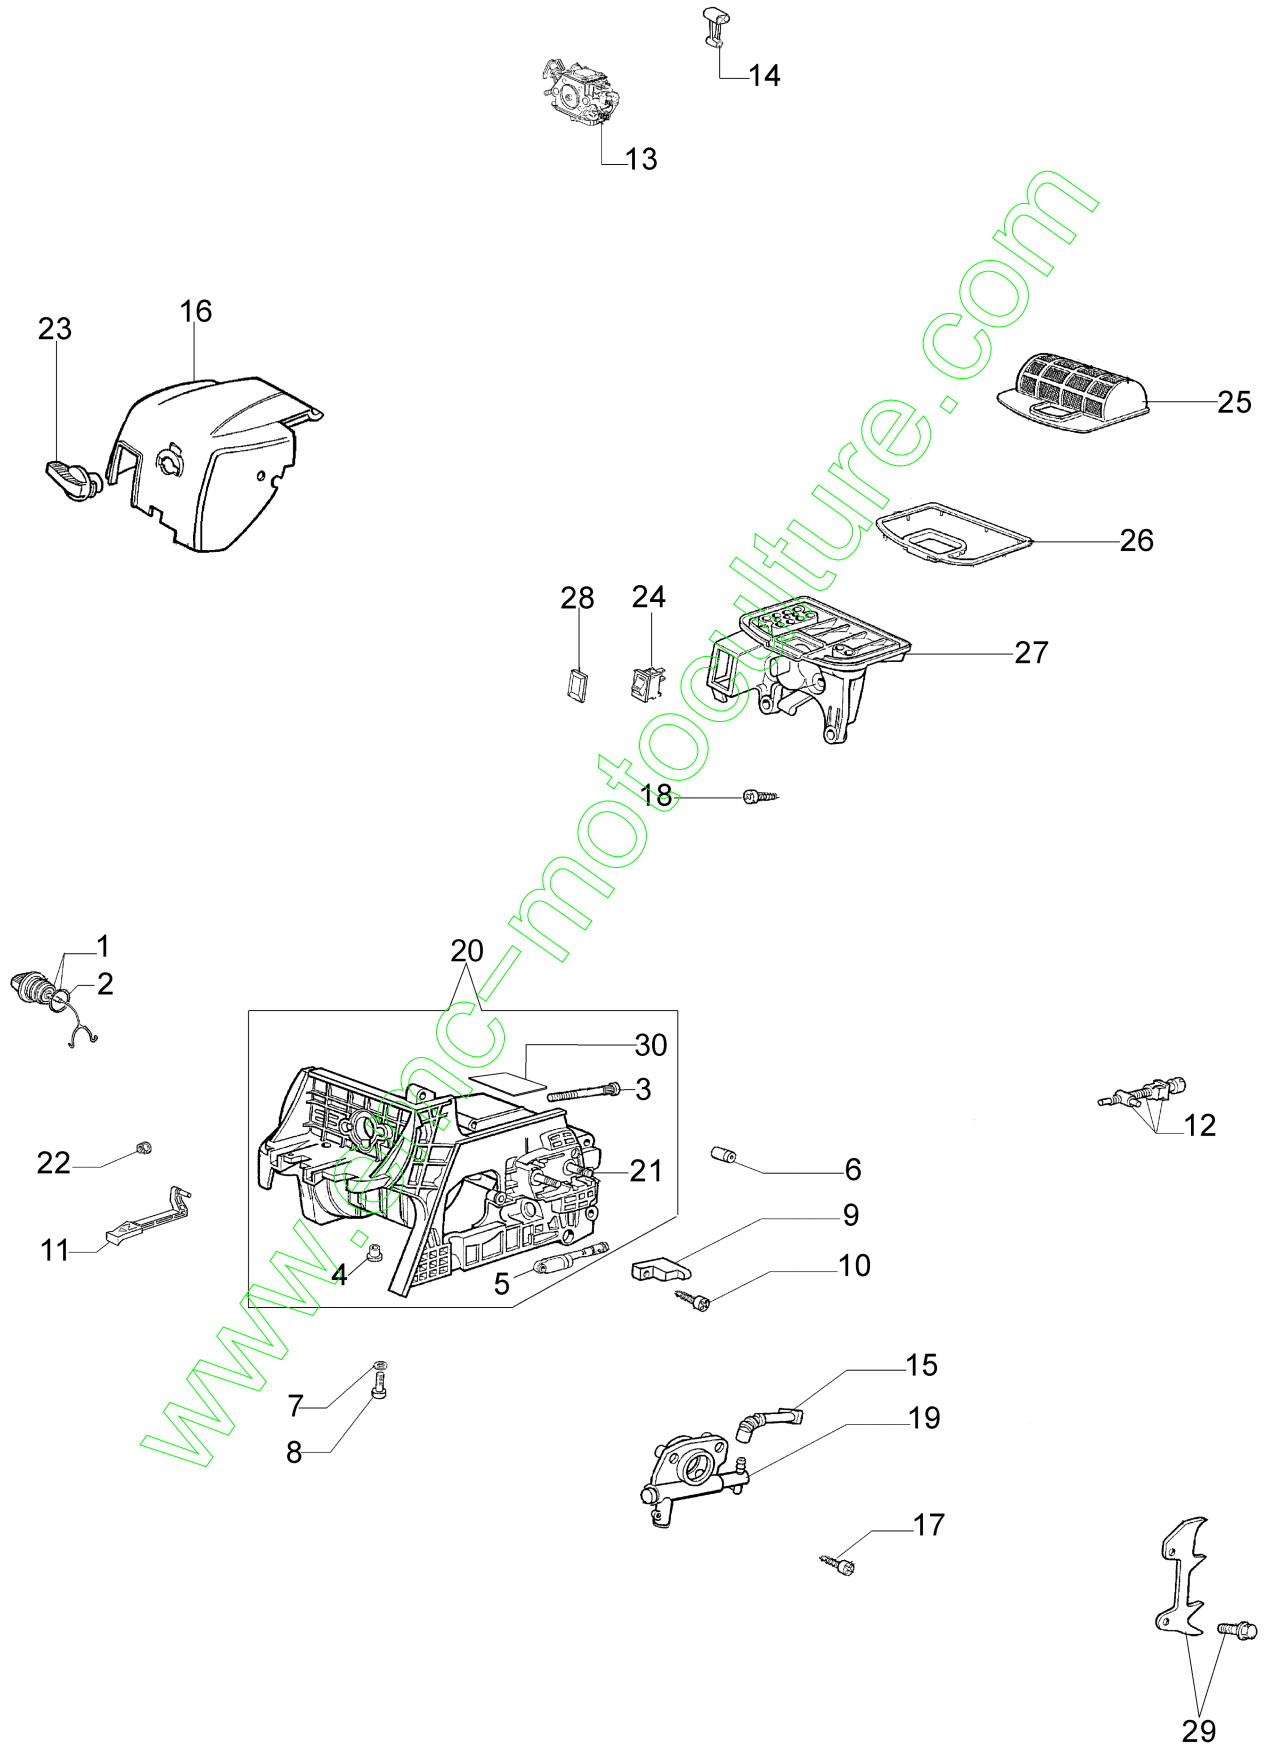

Réf.N°	Q.té	Code de l'article	Description	Validité depuis	Validité jusqu'à	Notes	Bulletin
1	1	50052005R	Bouchon				
2	1	3049025	Bague or				
3	2	094600262A	Entretoise				
4	4	50050067	Entretoise				
5	1	50052006B	Filtre huile				
6	1	097000229R	Soupape				
7	4	3833073R	Rondelle				
8	4	3860096	Vis				
9	1	094600369R	Protection				
10	1	094600041AR	Vis				
11	1	50050269B	Levier de demarrage				
12	1	50050133	Kit vis tension				
13	1	50050260	Carburateur WT-562				
14	1	50050121	Guide vis				
15	1	50050049R	Tuyau				
16	1	50050037	Couvercle				
17	3	3960074	Vis				
18	2	3960057R	Vis				
19	1	50050020R	Pompe huile				
20	1	50060091AR	Carter moteur				
21	2	50050052R	Goujon				
22	1	3933100R	Ecrou				
23	1	50050034	Pommeau				
24	1	2317021R	Interrupteur				
25	1	50050036AR	Filtre aire				BT1-019-07/07
25	1	50050331R	Filtre air optional				BT1-019-07/07
26	1	50050056BR	Joint				
27	1	50050035C	Support				
28	1	2317013	Protection				
29	1	50062023	Griffe				
30	1	50050122R	Protection				

www.emc-motoculture.com