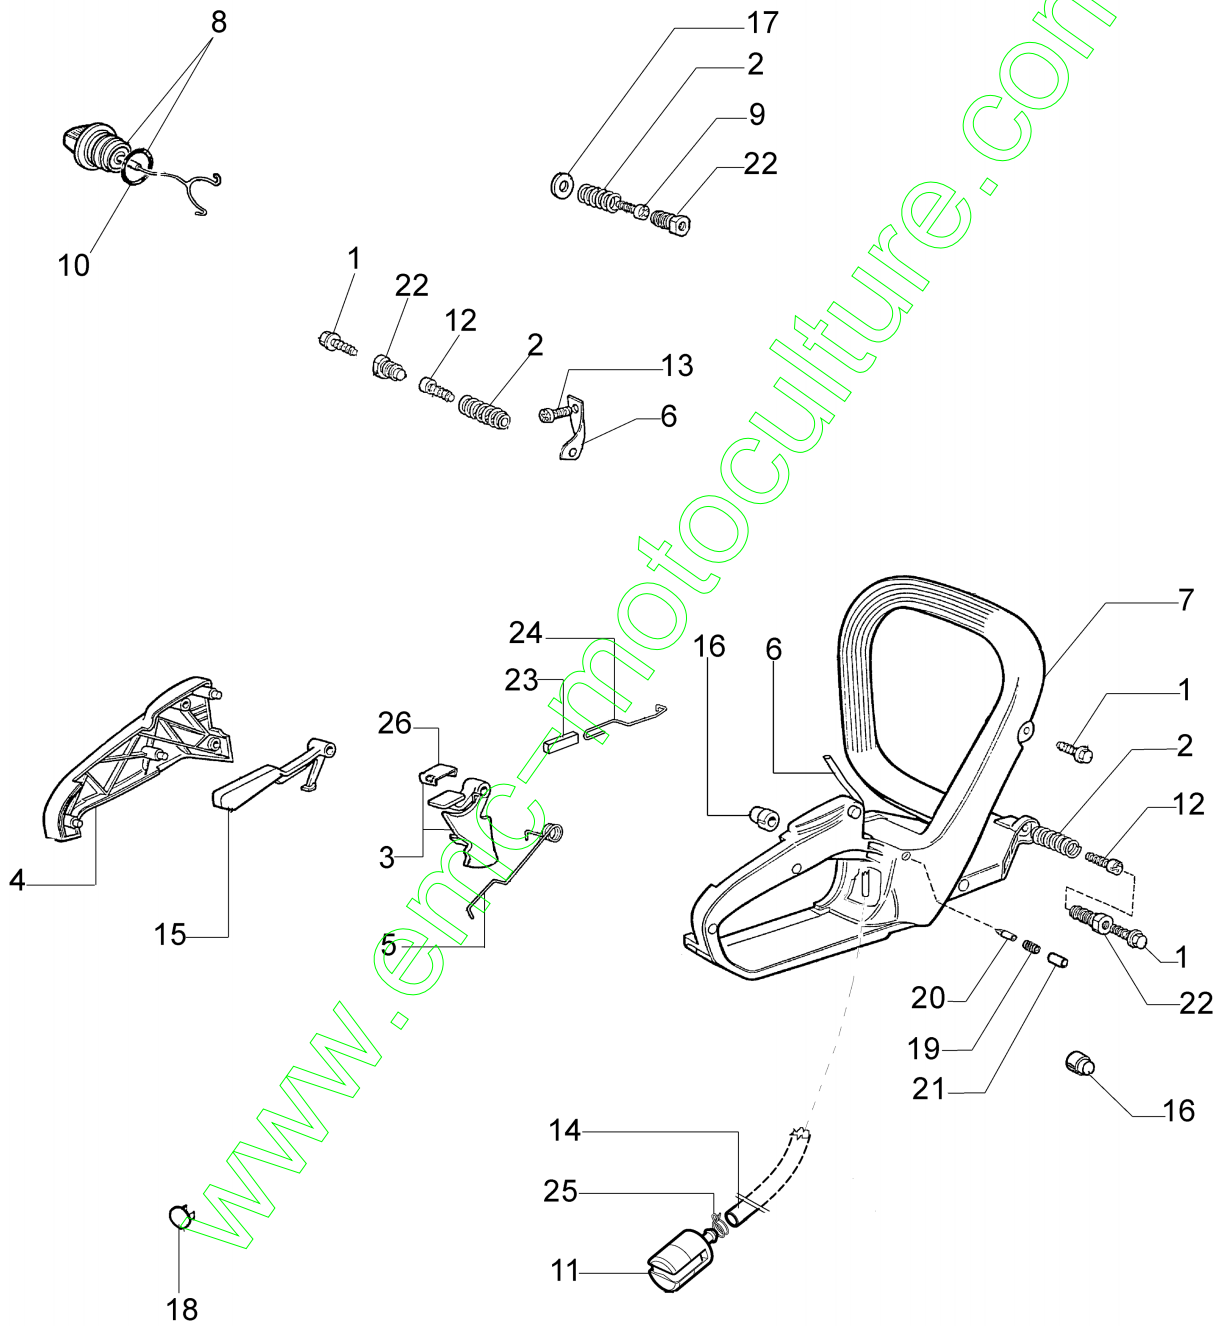

Réf.N°	Q.té	Code de l'article	Description	Validité depuis	Validité jusqu'à	Notes	Bulletin
1	3	097000061AR	Vis				
2	3	50050359R	Ressort				
3	1	50052044	Kit accélérateur				
4	1	50050214AR	Couvercle				
5	1	097000028R	Ressort				
6	1	50050123R	Bande				
7	1	50120029R	Réservoir mix				
8	2	50052005R	Bouchon				
9	2	3960073R	Vis				
10	2	3049025	Bague or				
11	1	094600450R	Filtre mix				
12	4	094600041AR	Vis				
13	1	3960057R	Vis				
14	1	50050070AR	Tuyau				
15	1	50050046AR	Levier				
16	2	50010061R	Amortisseur				
17	1	3918010R	Rondelle				
18	1	50050072	Bouchon				
19	1	094500575R	Ressort				
20	1	094500577AR	Soupape				
21	1	50050071R	Soupape				
22	3	50050182R	Support				
23	1	50070197A	Pommeau				
24	1	50050044A	Levier accélérateur				
25	2	3059017	Bande				
26	1	50050119	Bride				

www.emc-motoculture.com