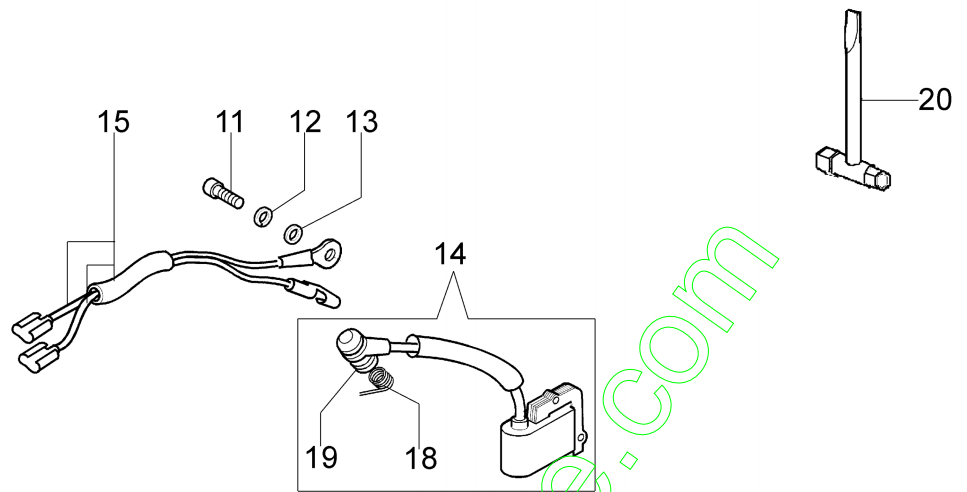

Réf.N°	Q.té	Code de l'article	Description	Validité depuis	Validité jusqu'à	Notes	Bulletin
1	1	50170010R	Collecteur				
2	1	094600103	Bande				
3	1	3055101	Bougie				
4	1	50170031R	Joint				
5	1	50170027R	Pot				
6	3	3860117R	Vis				
7	2	4196166R	Segment				BT4-152-05/12
8	1	50110047R	Axe piston				BT4-152-05/12
9	2	004900061R	Bague				BT4-152-05/12
10	1	50110066A	Piston complet	SN 0851075308			BT4-152-05/12
11	1	50182005A	Cylindre complet	SN 0851075308			BT4-152-05/12
12	2	50110043AR	Entretoise				
13	1	50110044R	Roulement				
14	1	3050022AR	Bague				
15	1	094000006R	Roulement				
16	1	3050024AR	Bague				
17	1	50050016AR	Couvercle				
18	4	3801047	Vis				
19	1	50110045R	Vilebrequin				

www.emc-motoculture.com

Réf.N°	Q.té	Code de l'article	Description	Validité depuis	Validité jusqu'à	Notes	Bulletin
1	1	50172001R	Demarrage complet				
2	1	50170017R	Poignée de démarrage				
3	1	50070123R	Cordelette				
4	1	005000361	Rondelle				
5	1	3833080	Rondelle				
6	1	50050073R	Ressort				
7	1	004000142	Ecrou				
8	1	50170050R	Poulie de démarrage				
9	1	50160024	Vis				
10	4	3960115R	Vis				
11	2	3960075R	Vis				
12	2	006000315R	Rondelle				
13	2	3916004R	Rondelle				
14	1	50170144CR	Bobine				
15	1	50170090R	Cable				
16	1	50072029	Flasque				
17	1	50170015R	Volant				
18	1	50050127	Ressort				
19	1	50050126	Capot de bougie				
20	1	50182003	Kit etiquettes				
21	1	2304073	Cle 13x19				