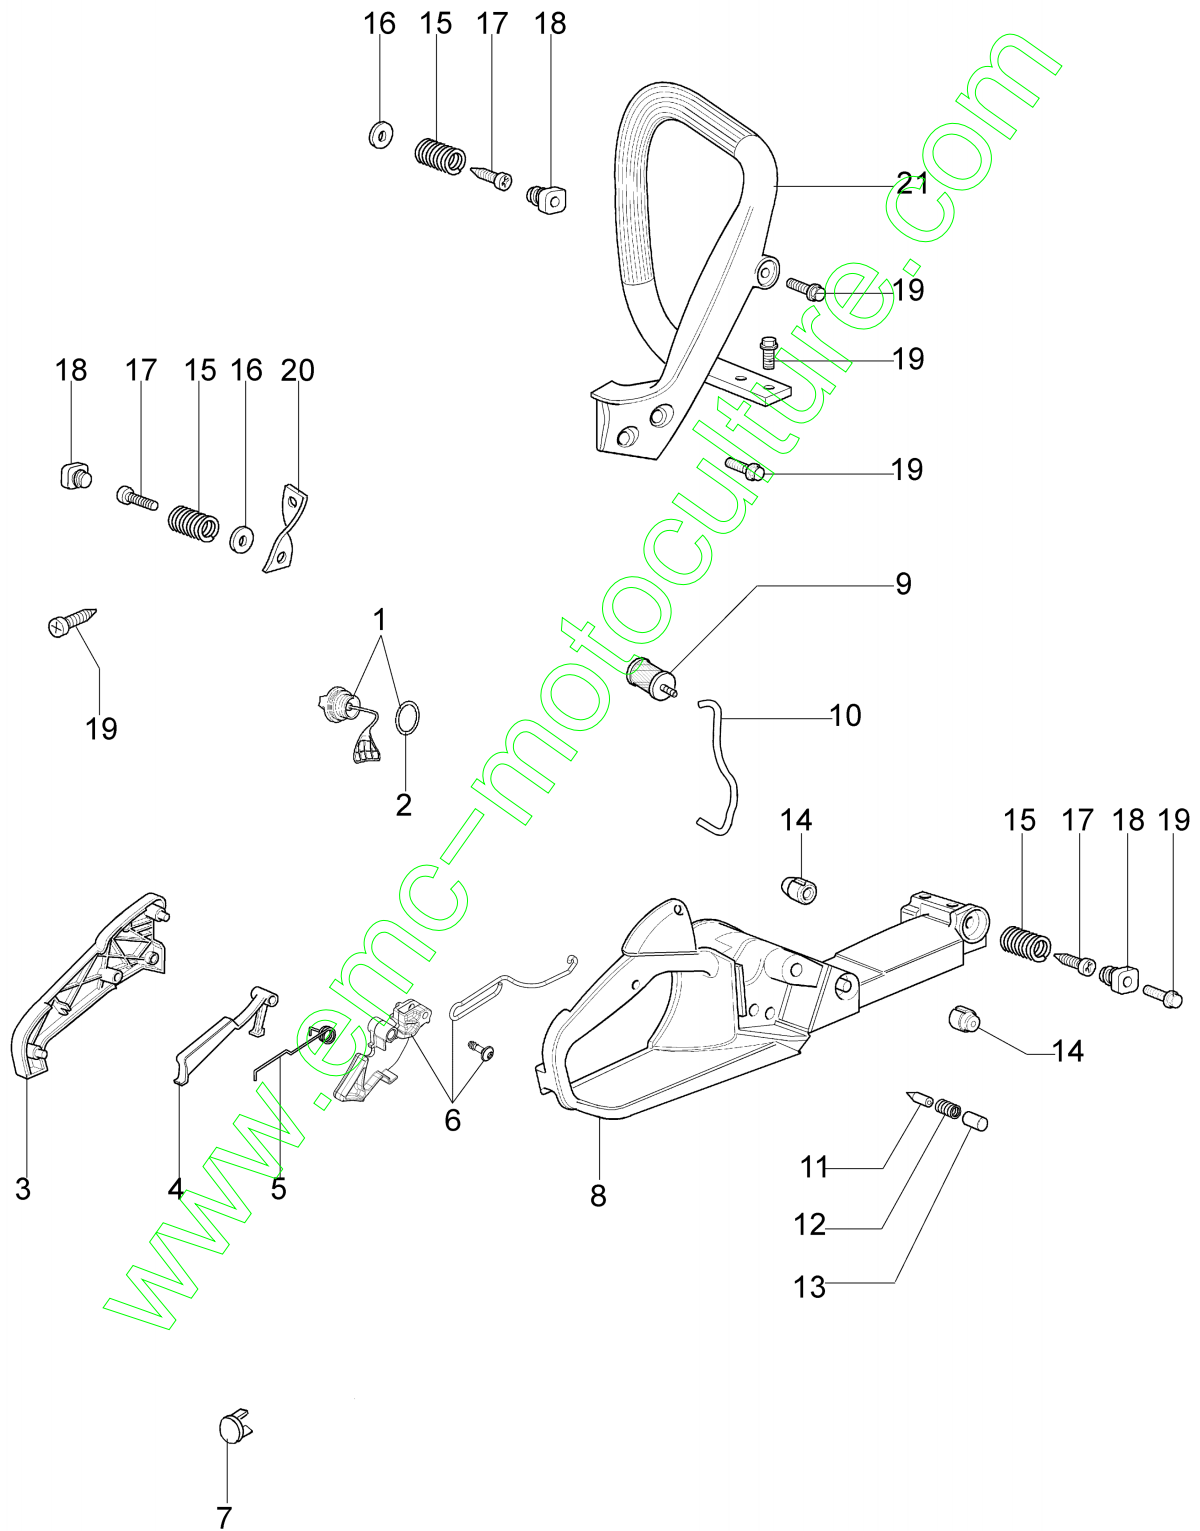

Réf.N°	Q.té	Code de l'article	Description	Validité depuis	Validité jusqu'à	Notes	Bulletin
1	1	50052005R	Bouchon				
2	1	3049025	Bague or				
3	1	50170024R	Couvercle				
4	1	50050046AR	Levier				
5	1	097000028R	Ressort				
6	1	50170248A	Kit accélérateur				BT4-143-06/10
7	1	50050072	Bouchon				
8	1	50172007AR	Réservoir				
9	1	094600450R	Filtre mix				
10	1	50170152R	Tuyau				
11	1	094500577AR	Soupape				
12	1	094500575R	Ressort				
13	1	50050071R	Soupape				
14	3	50010061R	Amortisseur				
15	3	50050047AR	Ressort				BT4-140-10/09
16	7	3918010R	Rondelle				
17	3	3960115R	Vis				
18	3	50170034R	Support				
19	7	3960099R	Vis				
20	1	50050123R	Bande				
21	1	50170026R	Poignée				

www.emc-motoculture.com