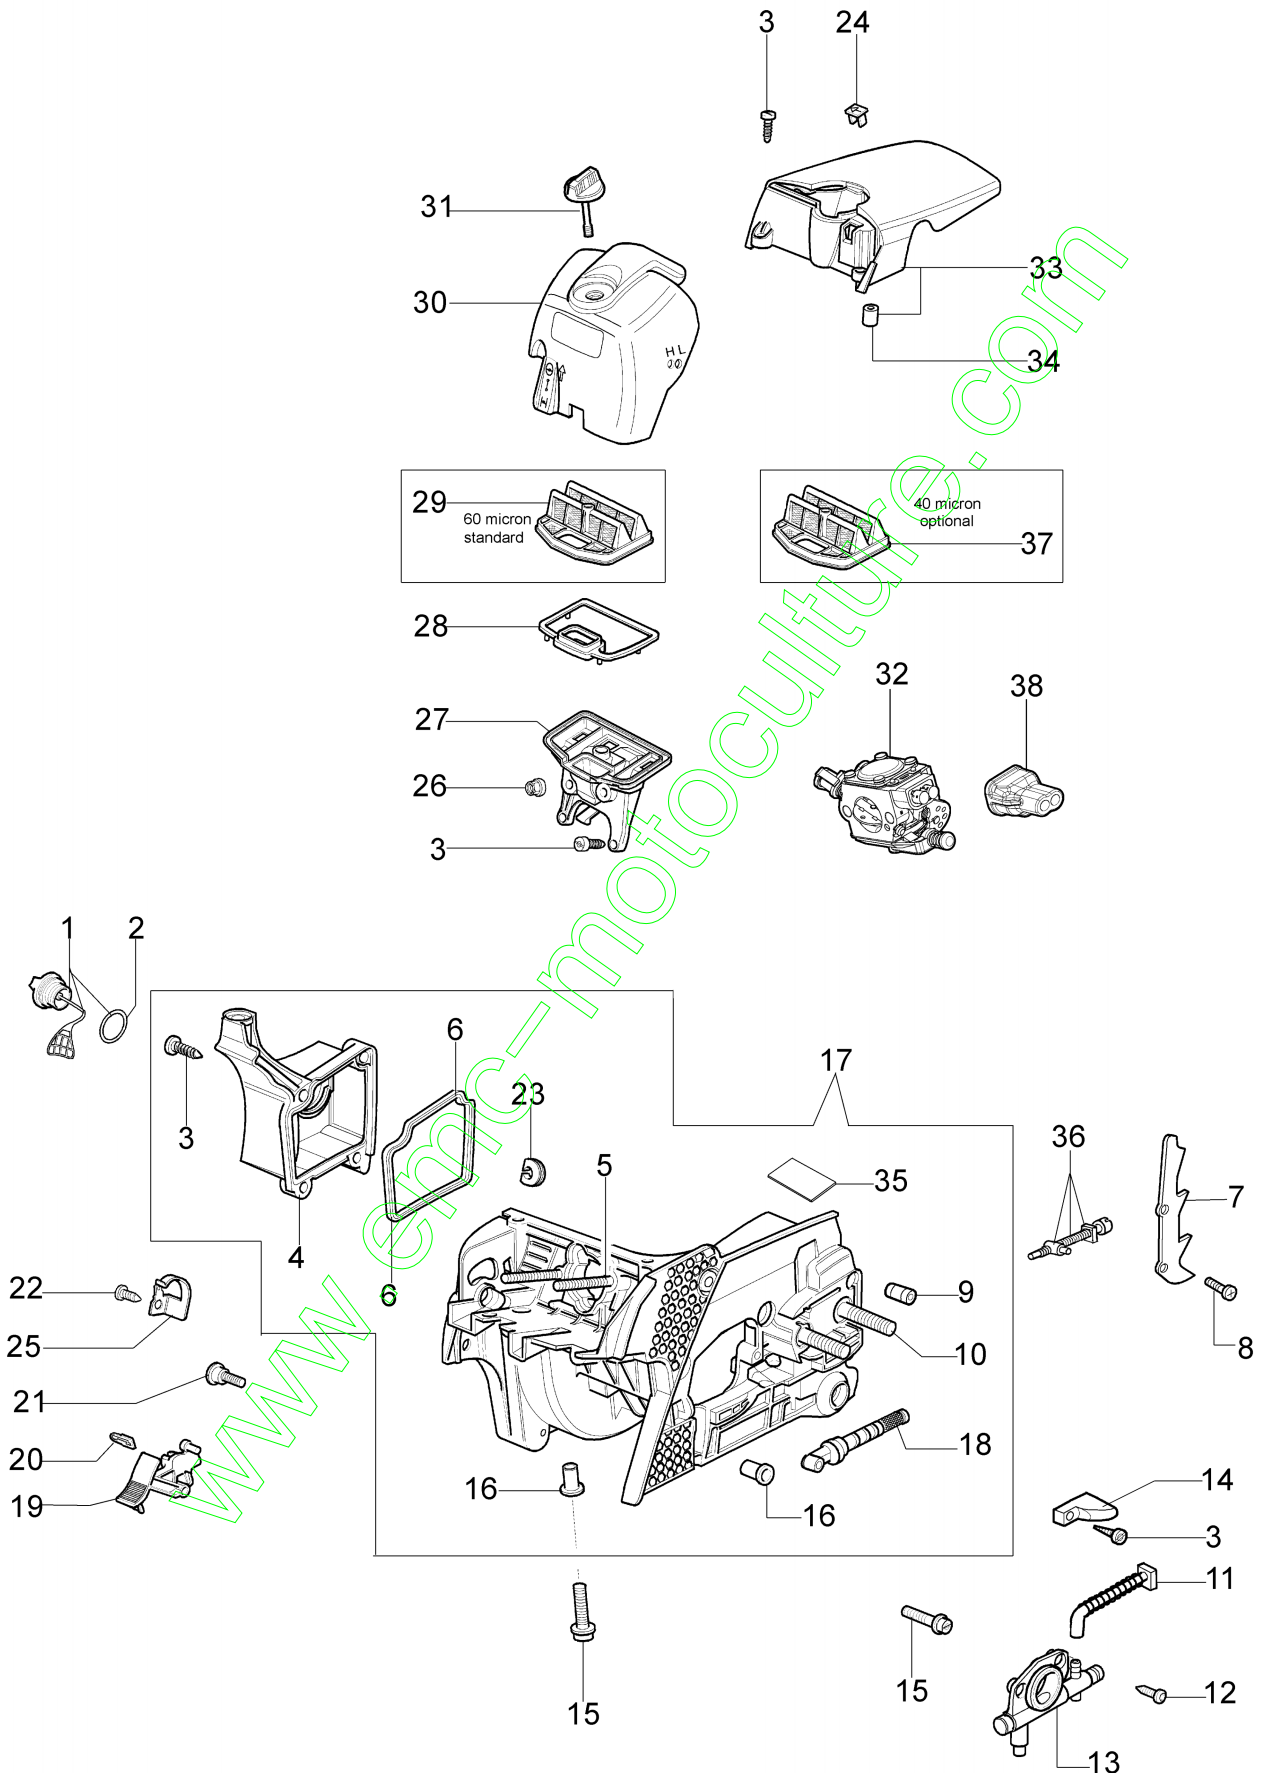

Réf.N°	Q.té	Code de l'article	Description	Validité depuis	Validité jusqu'à	Notes	Bulletin
1	1	50052005R	Bouchon				
2	1	3049025	Bague or				
3	11	3960115R	Vis				
4	1	50170009R	Couvercle				
5	5	50070067A	Entretoise				
6	1	50170004R	Joint				
7	1	50170042R	Griffe				
8	1	3960099R	Vis				
9	1	097000229R	Soupape				
10	2	50050052R	Goujon				
11	1	50050049R	Tuyau				
12	3	3960074	Vis				
13	1	50180007AR	Pompe huile				
14	1	094600369R	Protection				
15	5	3860097R	Vis				
16	5	50050067	Entretoise				
17	1	50172008R	Carter moteur				
18	1	50170149R	Filtre huile				
19	1	50170060AR	Levier				
20	1	50170062R	Bride				
21	1	50160024	Vis				
22	1	3960070AR	Vis				
23	1	005000347A	Passe-cable				
24	1	50170032R	Deflecteur				
25	1	50170061R	Ressort				
26	2	3933100R	Ecrou				
27	1	50170132R	Support				
28	1	50050056BR	Joint				
29	1	50170036R	Filtre aire				BT1-021-05/08
30	1	50170037AR	Couvercle				
31	1	50110007R	Pommeau				
32	1	2318756DR	Carburateur WT-781E				
33	1	50172019R	Couvercle				
34	1	50070126R	Entretoise				
35	1	50170033R	Protection				
36	1	50050133	Kit vis tension				
37	1	50170231R	Filtre air optional				BT1-021-05/08
38	1	50170150R	Guide vis				

www.emc-motoculture.com