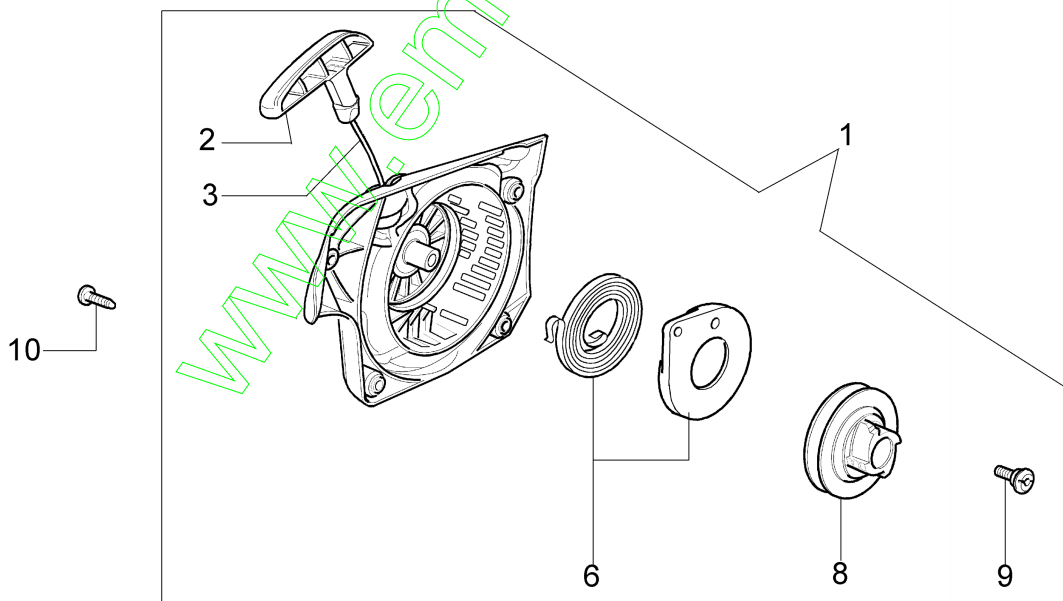

Réf.N°	Q.té	Code de l'article	Description	Validité depuis	Validité jusqu'à	Notes	Bulletin
1	1	50170010R	Collecteur				
2	1	094600103	Bande				
3	1	3055101	Bougie				
4	1	50170031R	Joint				
5	1	50170027R	Pot				
6	3	3860117R	Vis				
7	2	4196166R	Segment				BT4-152-05/12
8	1	50110047R	Axe piston				BT4-152-05/12
9	2	004900061R	Bague				BT4-152-05/12
10	1	50110066A	Piston complet	SN 0851075308			BT4-152-05/12
11	1	50182005A	Cylindre complet	SN 0851075308			BT4-152-05/12
12	2	50110043AR	Entretoise				
13	1	50110044R	Roulement				
14	1	3050022AR	Bague				
15	1	094000006R	Roulement				
16	1	3050024AR	Bague				
17	1	50050016AR	Couvercle				
18	4	3801047	Vis				
19	1	50110045R	Vilebrequin				

www.emc-motoculture.com

Réf.N°	Q.té	Code de l'article	Description	Validité depuis	Validité jusqu'à	Notes	Bulletin
1	1	50172001R	Demarrage complet				
2	1	50170017R	Poignée de démarrage				
3	1	50070123R	Cordelette				
4	1	005000361	Rondelle				
5	1	3833080	Rondelle				
6	1	50050073R	Ressort				
7	1	004000142	Ecrou				
8	1	50170050R	Poulie de démarrage				
9	1	50160024	Vis				
10	4	3960115R	Vis				
11	2	3960075R	Vis				
12	2	006000315R	Rondelle				
13	2	3916004R	Rondelle				
14	1	50170144CR	Bobine				
15	1	50170090R	Cable				
16	1	50072029	Flasque				
17	1	50170015R	Volant				
18	1	50050127	Ressort				
19	1	50050126	Capot de bougie				
20	1	50182003	Kit etiquettes				
21	1	2304073	Cle 13x19				