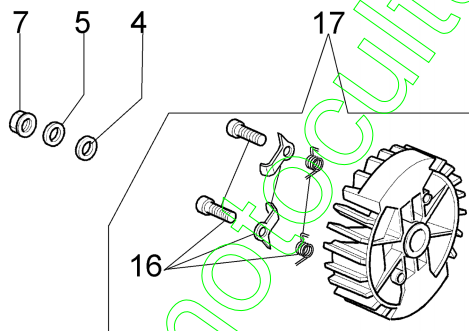

Réf.N°	Q.té	Code de l'article	Description	Validité depuis	Validité jusqu'à	Notes	Bulletin
1	1	50170010R	Collecteur				
2	1	094600103	Bande				
3	1	3055101	Bougie				
4	1	50170031R	Joint				
5	1	50170027R	Pot				
6	3	3860117R	Vis				
7	2	4196166R	Segment				BT4-152-05/12
8	1	50110047R	Axe piston				BT4-152-05/12
9	2	004900061R	Bague				BT4-152-05/12
10	1	50110066A	Piston complet	SN 0851075308			BT4-152-05/12
11	1	50182005A	Cylindre complet	SN 0851075308			BT4-152-05/12
12	2	50110043AR	Entretoise				
13	1	50110044R	Roulement				
14	1	3050022AR	Bague				
15	1	094000006R	Roulement				
16	1	3050024AR	Bague				
17	1	50050016AR	Couvercle				
18	4	3801047	Vis				
19	1	50110045R	Vilebrequin				

www.emc-motoculture.com

Réf.N°	Q.té	Code de l'article	Description	Validité depuis	Validité jusqu'à	Notes	Bulletin
1	1	50172001R	Demarrage complet				
2	1	50170017R	Poignée de démarrage				
3	1	50070123R	Cordelette				
4	1	005000361	Rondelle				
5	1	3833080	Rondelle				
6	1	50050073R	Ressort				
7	1	004000142	Ecrou				
8	1	50170050R	Poulie de démarrage				
9	1	50160024	Vis				
10	4	3960115R	Vis				
11	2	3960075R	Vis				
12	2	006000315R	Rondelle				
13	2	3916004R	Rondelle				
14	1	50170144CR	Bobine				
15	1	50170090R	Cable				
16	1	50072029	Flasque				
17	1	50170015R	Volant				
18	1	50050127	Ressort				
19	1	50050126	Capot de bougie				
20	1	50182003	Kit etiquettes				
21	1	2304073	Cle 13x19				