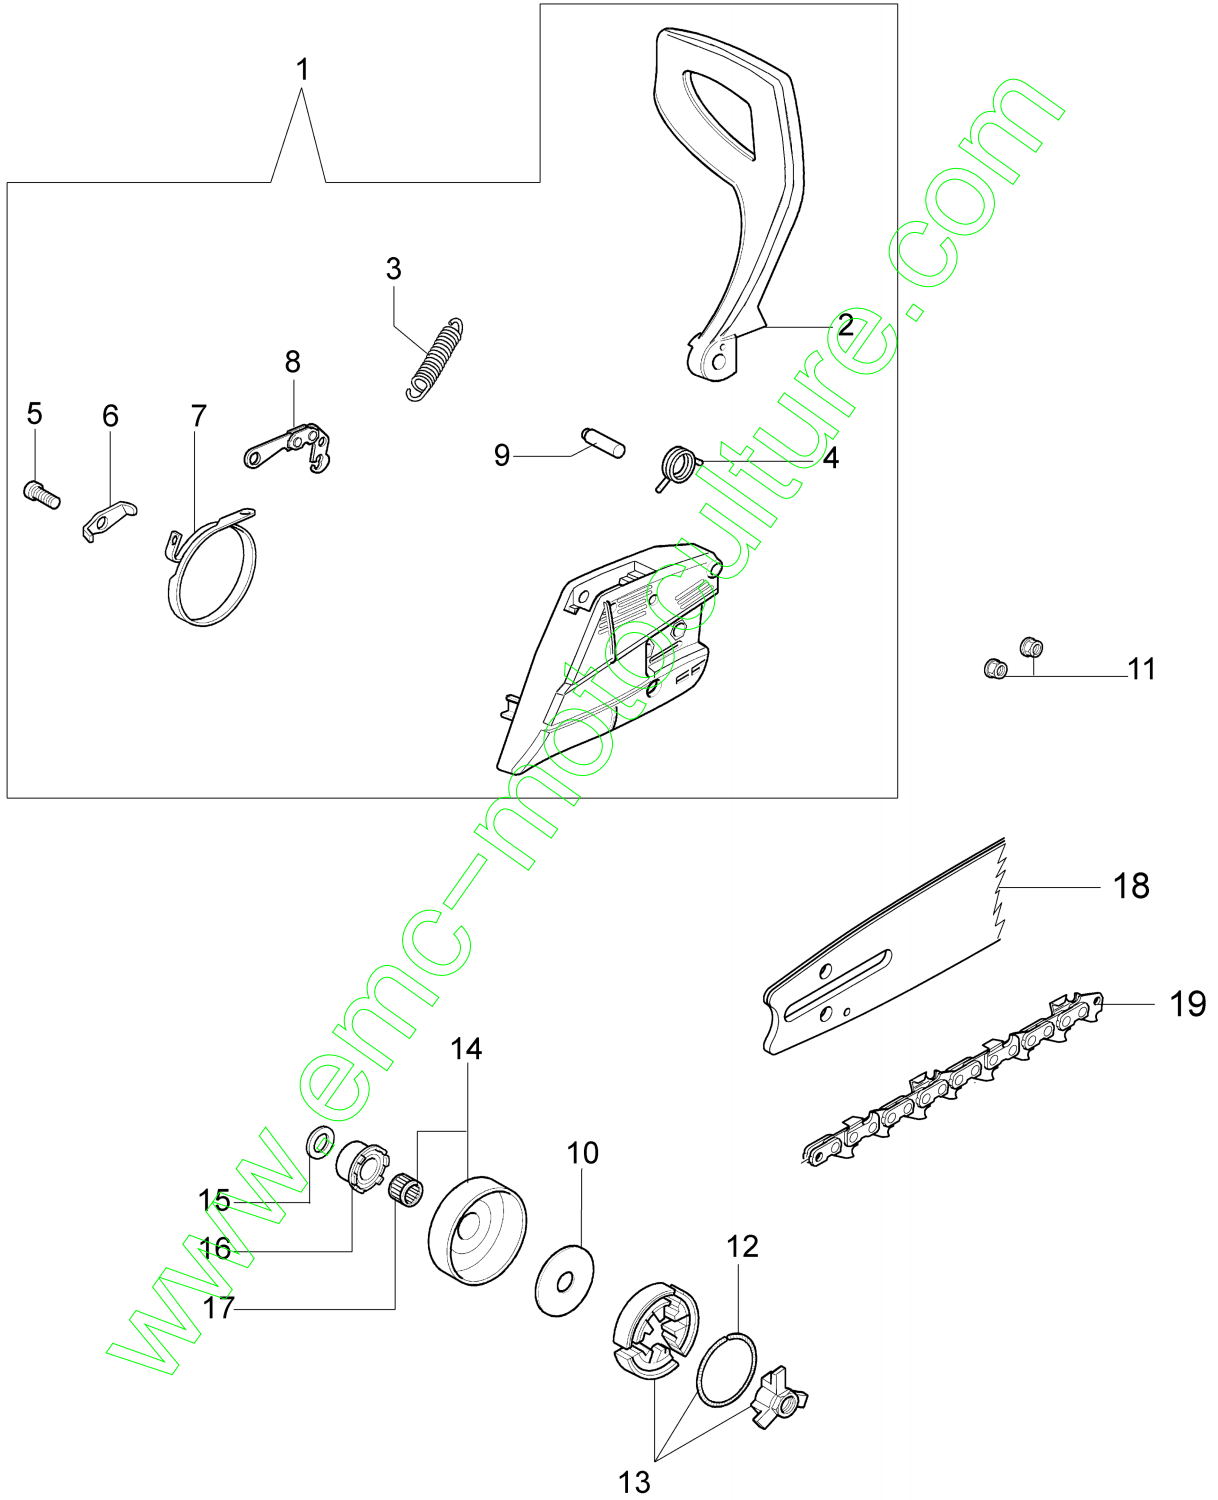

Réf.N°	Q.té	Code de l'article	Description	Validité depuis	Validité jusqu'à	Notes	Bulletin
1	1	50170128R	Carter chaine complet				
2	1	50170040R	Protection				
3	1	095000219AR	Ressort				
4	1	50010088AR	Ressort				
5	1	3960070AR	Vis				
6	1	50050125R	Bride				
7	1	50050039R	Bande de frein				
8	1	097000146	Levier				
9	1	50050064R	Pivot				
10	1	004000352R	Rondelle				
11	2	50010148R	Ecrou				
12	1	094500029	Ressort				
13	1	094000129AR	Embrayage				
14	1	50050136A	Kit pignon 3/8				
15	1	004400285	Rondelle				
16	1	50050025	Vis sans fin 3/8				
17	1	50030372	Cage a rouleaux				
18	1	63090054R	Guide 12" - 30 cm				
18	1	50030232R	Guide 12" - 30 cm				
19	1	50030235R	Chaîne .3/8 x .050 (1.3mm) - 45 demailles				
19	1	50030191R	Chaîne .3/8 x .050 (1.3mm) - 52 demailles				

www.emc-motoculture.com