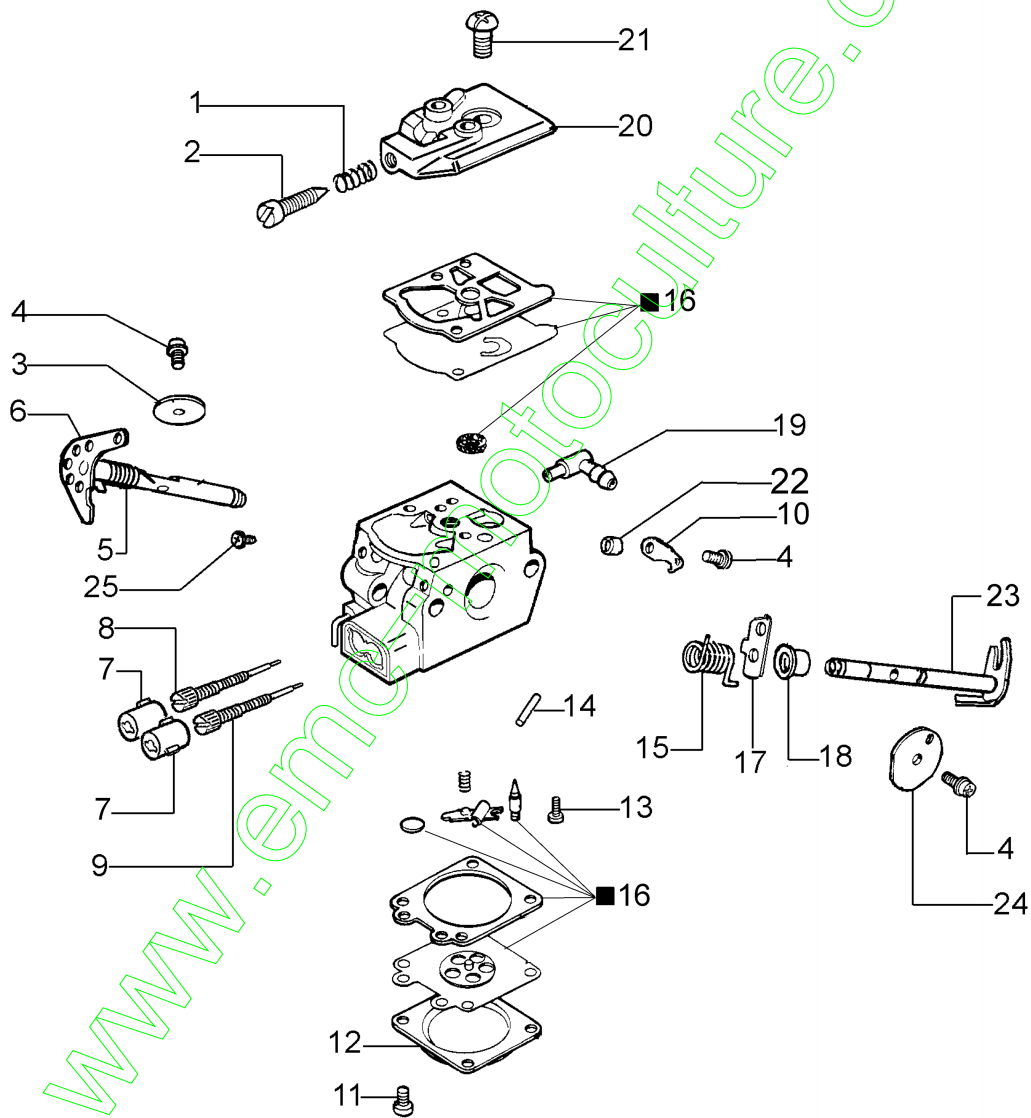

16 ■ KIT RIPARAZIONE
REPAIR KIT

Réf.N°	Q.té	Code de l'article	Description	Validité depuis	Validité jusqu'à	Notes	Bulletin
1	1	094600148	Ressort				
2	1	074000240	Vis de réglage				
3	1	095000141	Papillon				
4	3	50010141	Vis				
5	1	094600208	Ressort				
6	1	2318757	Arbre				
7	2	2318867	Caps-lock				
8	1	2318837	Vis de réglage				
9	1	2318893	Vis L				
10	1	50050108	Levier accélérateur				
11	4	035000162	Vis				
12	1	2318191	Couvercle				
13	1	003300202	Vis				
14	1	003300201	Axe				
15	1	50050115	Ressort				
16	1	2318671	Kit réparation				
17	1	50050111	Levier				
18	1	50050109	Bague				
19	1	50050160	Raccord				
20	1	50050107	Couvercle				
21	1	003300197	Vis				
22	1	50050110	Bague				
23	1	2318758	Arbre				
24	1	094600140	Papillon				
25	1	50050117	Vis				

www.emc-motoculture.com