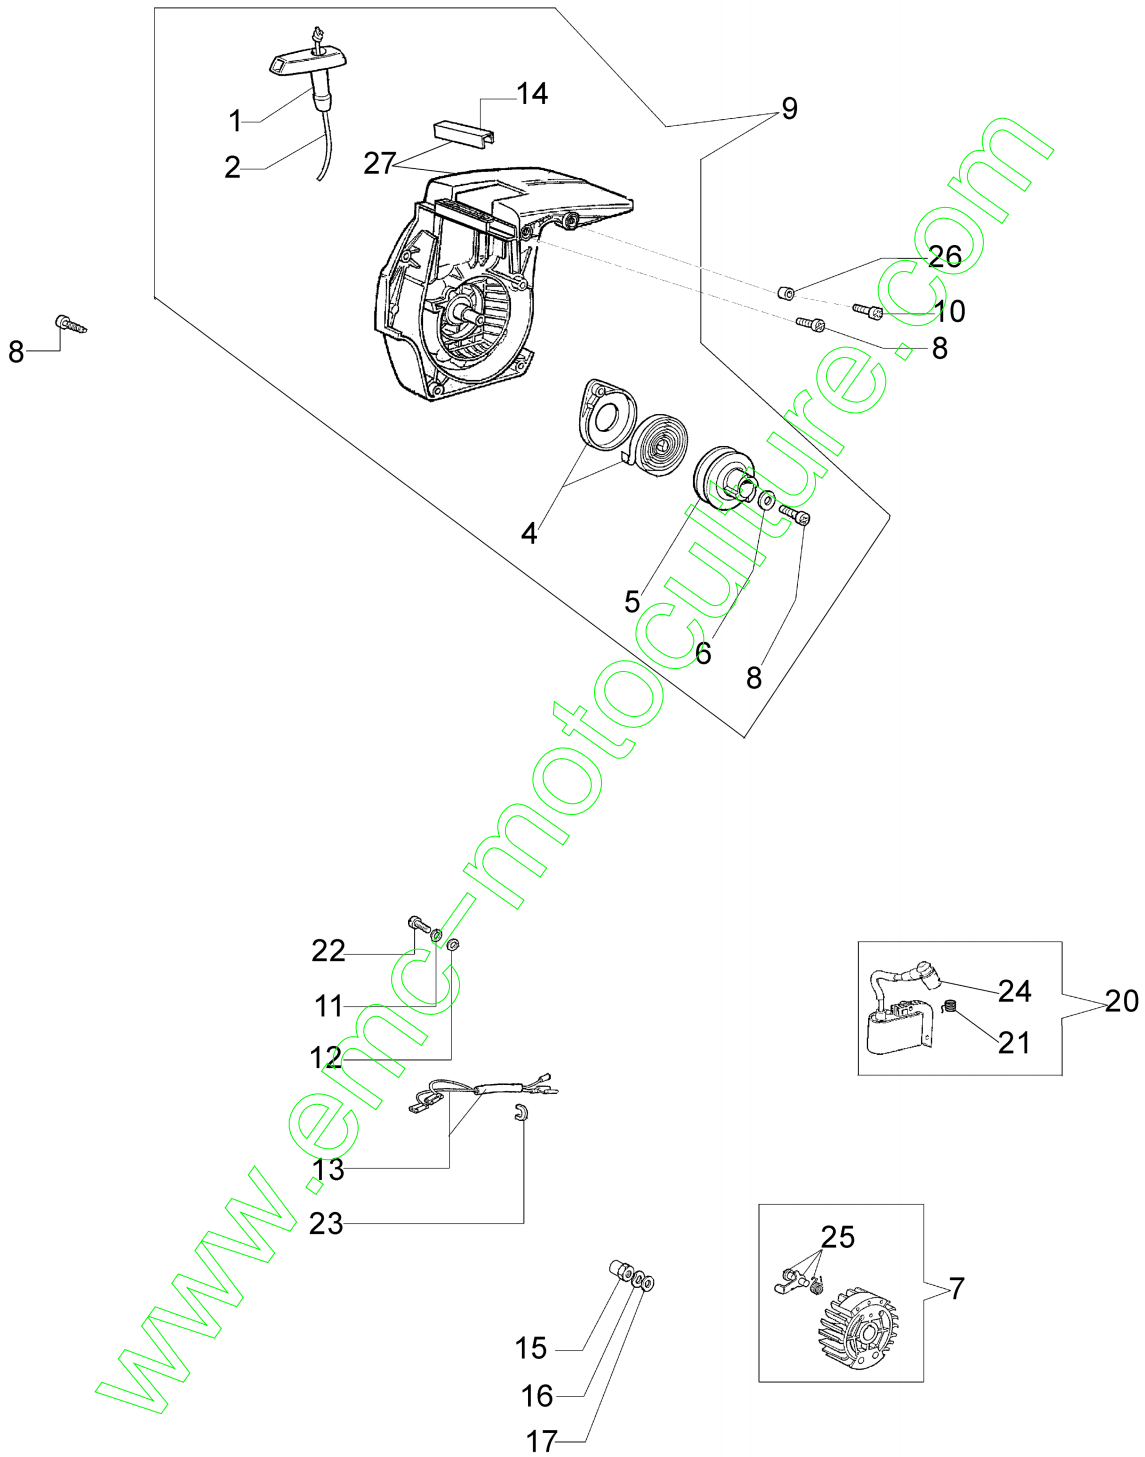

Réf.N°	Q.té	Code de l'article	Description	Validité depuis	Validité jusqu'à	Notes	Bulletin
1	1	3055114	Bougie				
2	2	50050032	Vis				
3	4	3801047	Vis				
4	2	3960073R	Vis				
5	1	3050022AR	Bague				
6	2	50110043AR	Entretoise				BT4-124-02/07
7	2	004900061R	Bague				
8	1	50050222	Axe piston				
9	1	094600103	Bande				
10	1	50110045R	Vilebrequin				BT4-124-02/07
11	2	50060076	Joint				
12	1	50050010R	Collecteur				
13	2	3933100R	Ecrou				
14	2	094000006R	Roulement				
15	1	50050027A	Pot				
16	1	074000405R	Segment				
17	1	50060027A	Piston complet Ø40				
18	1	50060028B	Cylindre				
19	1	3037013	Roulement				
20	1	3050024AR	Bague				
21	1	50050001	Vilebrequin				
22	1	50050016AR	Couvercle				
23	1	50110044R	Roulement				BT4-124-02/07
24	1	50110047R	Axe piston				BT4-124-02/07
25	1	50120034A	Piston complet Ø40				BT4-124-02/07
26	1	50060103	Cylindre compl. Ø40				BT4-124-02/07

www.emc-motoculture.com

3
Kit etichette
Labels set
Jeu etiquette
Juego etiquetas
Etikettenkit

Réf.N°	Q.té	Code de l'article	Description	Validité depuis	Validité jusqu'à	Notes	Bulletin
1	1	097000064AR	Poignée de démarrage				
2	1	50070123R	Cordelette				
3	1	50060031	Kit etiquettes				
4	1	50050073R	Ressort				
5	1	50050017AR	Poulie de démarrage				
6	1	094500034R	Rondelle				
7	1	50050240R	Volant				
8	1	3960057R	Vis				
9	1	50110086	Demarrage complet				
10	1	3960082BR	Vis				
11	1	006000315R	Rondelle				
12	1	3916004R	Rondelle				
13	1	50050081	Cable				
14	1	50050148	Bride				
15	1	50050261	Ecrou				BT4-122-01/07
16	1	3833080	Rondelle				
17	1	005000361	Rondelle				
20	1	50050013AR	Bobine				
21	1	50050127	Ressort				
22	1	3960075R	Vis				
23	1	005000347A	Passe-cable				
24	1	50050126	Capot de bougie				
25	1	50072029	Flasque				
26	1	50050124	Entretoise				
27	1	50110087	Carter				