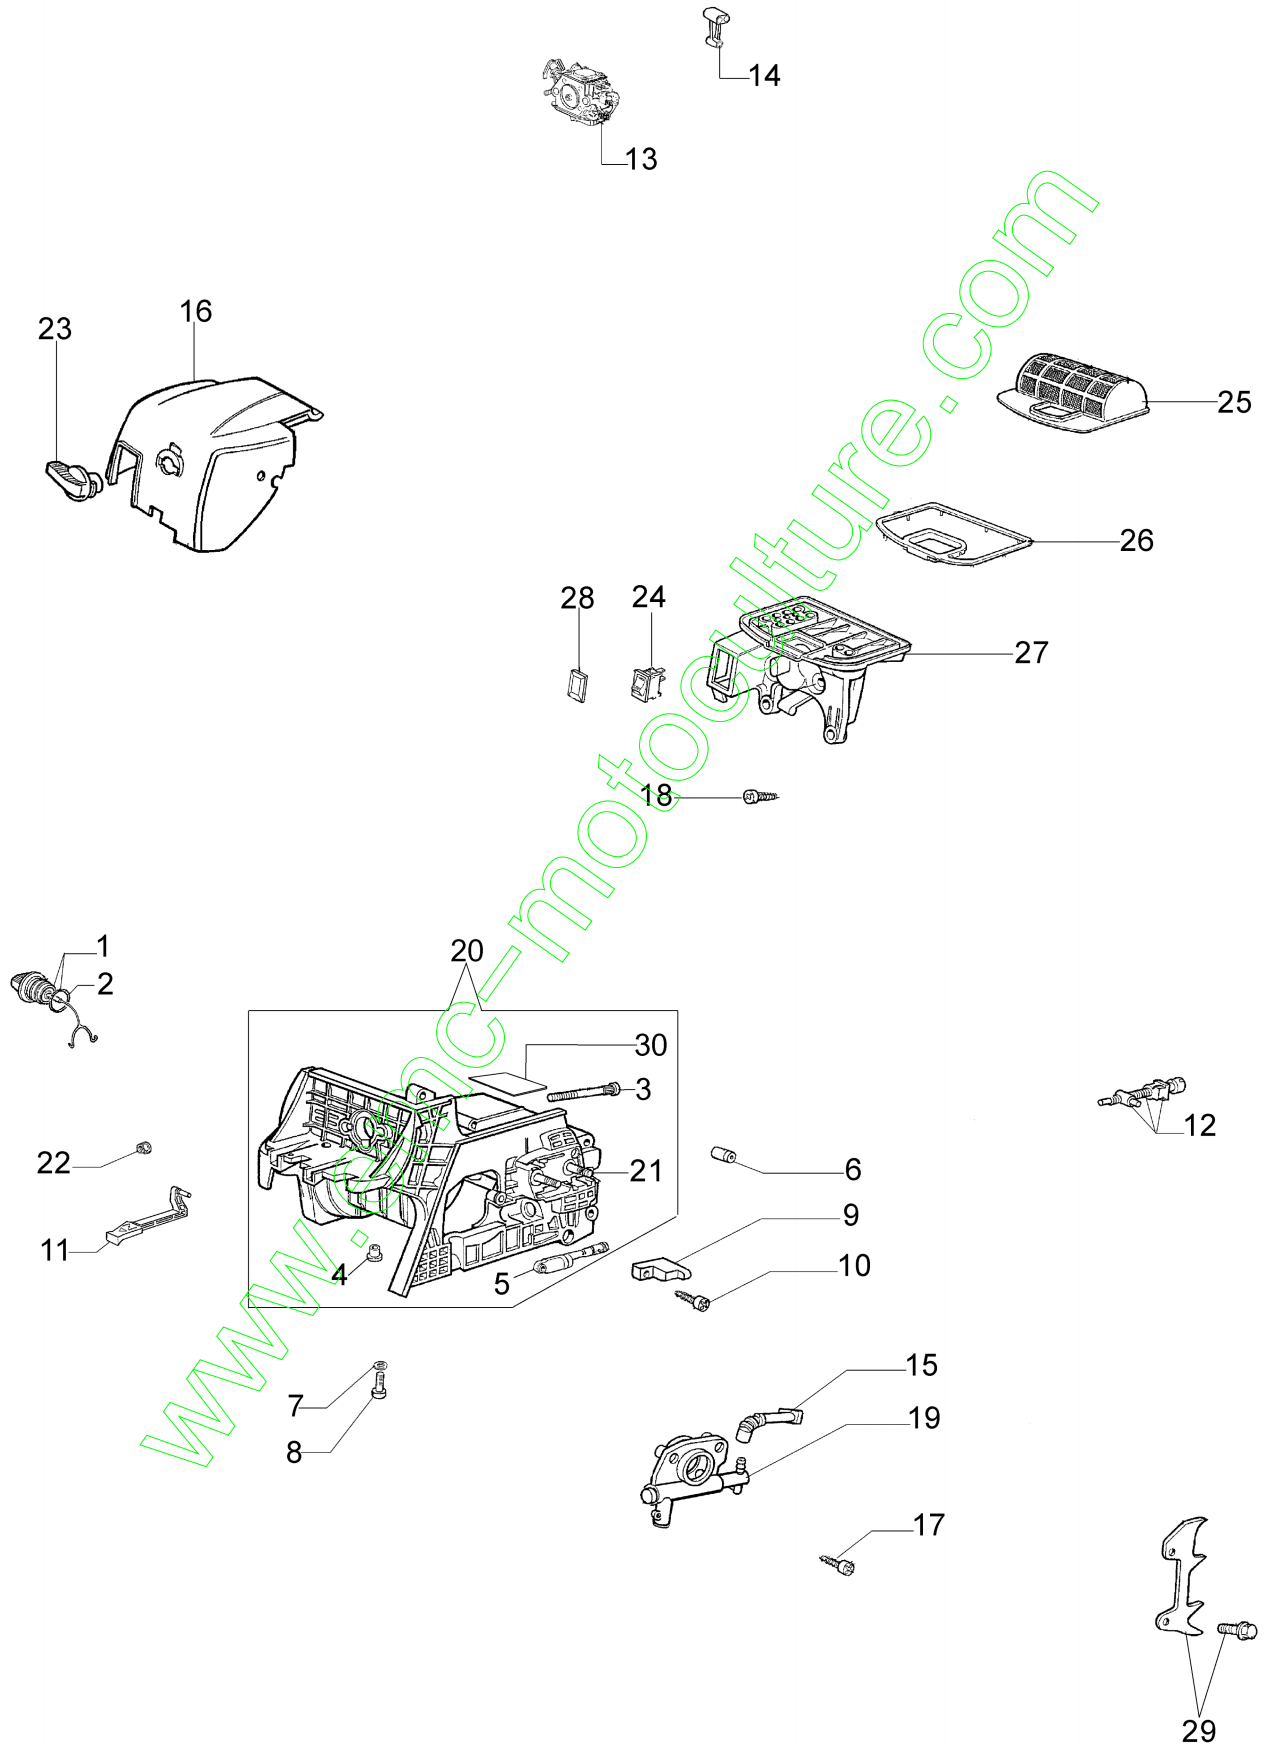

Réf.N°	Q.té	Code de l'article	Description	Validité depuis	Validité jusqu'à	Notes	Bulletin
1	1	50052005R	Bouchon				
2	1	3049025	Bague or				
3	2	094600262A	Entretoise				
4	4	50050067	Entretoise				
5	1	50052006B	Filtre huile				
6	1	097000229R	Soupape				
7	4	3833073R	Rondelle				
8	4	3860096	Vis				
9	1	094600369R	Protection				
10	1	094600041AR	Vis				
11	1	50050269B	Levier de démarrage				
12	1	50050133	Kit vis tension				
13	1	50050260	Carburateur WT-562				
14	1	50050121	Guide vis				
15	1	50050049R	Tuyau				
16	1	50050037	Couvercle				
17	3	3960074	Vis				
18	2	3960057R	Vis				
19	1	50050020R	Pompe huile				
20	1	50060091AR	Carter moteur				
21	2	50050052R	Goujon				
22	1	3933100R	Ecrou				
23	1	50050034	Pommeau				
24	1	2317021R	Interrupteur				
25	1	50050036AR	Filtre aire				BT1-019-07/07
25	1	50050331R	Filtre air optional				BT1-019-07/07
26	1	50050056BR	Joint				
27	1	50050035C	Support				
28	1	2317013	Protection				
29	1	50062023	Griffe				
30	1	50050122R	Protection				

www.emc-motoculture.com