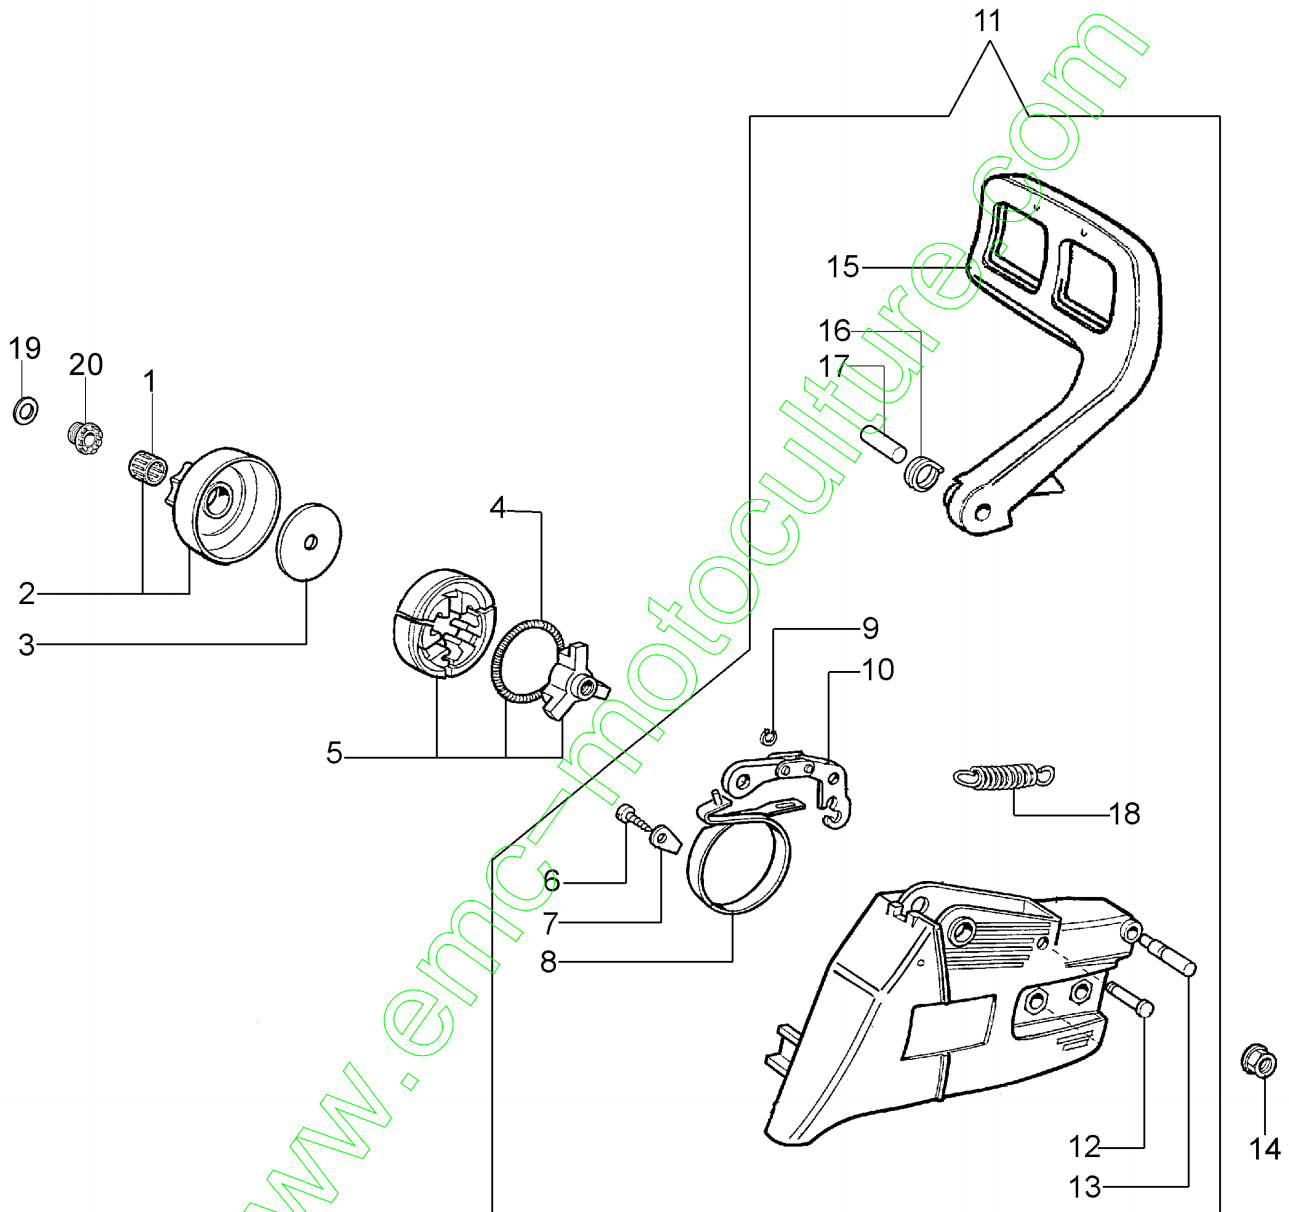

www.emc-motoculture.com

Réf.N°	Q.té	Code de l'article	Description	Validité depuis	Validité jusqu'à	Notes	Bulletin
1	1	50030372	Cage a rouleaux				
2	1	50050136A	Kit pignon 3/8				
3	1	004000352R	Rondelle				
4	1	094500029	Ressort				
5	1	094000129AR	Embrayage				
6	1	3960070AR	Vis				
7	1	50050125R	Bride				
8	1	50050039R	Bande de frein				
9	1	3026003	Bague				
10	1	097000146	Levier				
11	1	50052002AR	Carter chaine				
12	1	097000106R	Goupille				
13	1	50050064R	Pivot				
14	2	50010148R	Ecrou				
15	1	50050040R	Protection				
16	1	50010088AR	Ressort				
17	1	50050066	Goupille				
18	1	095000219AR	Ressort				
19	1	004400285	Rondelle				
20	1	50050025	Vis sans fin 3/8				

www.emc-motoculture.com