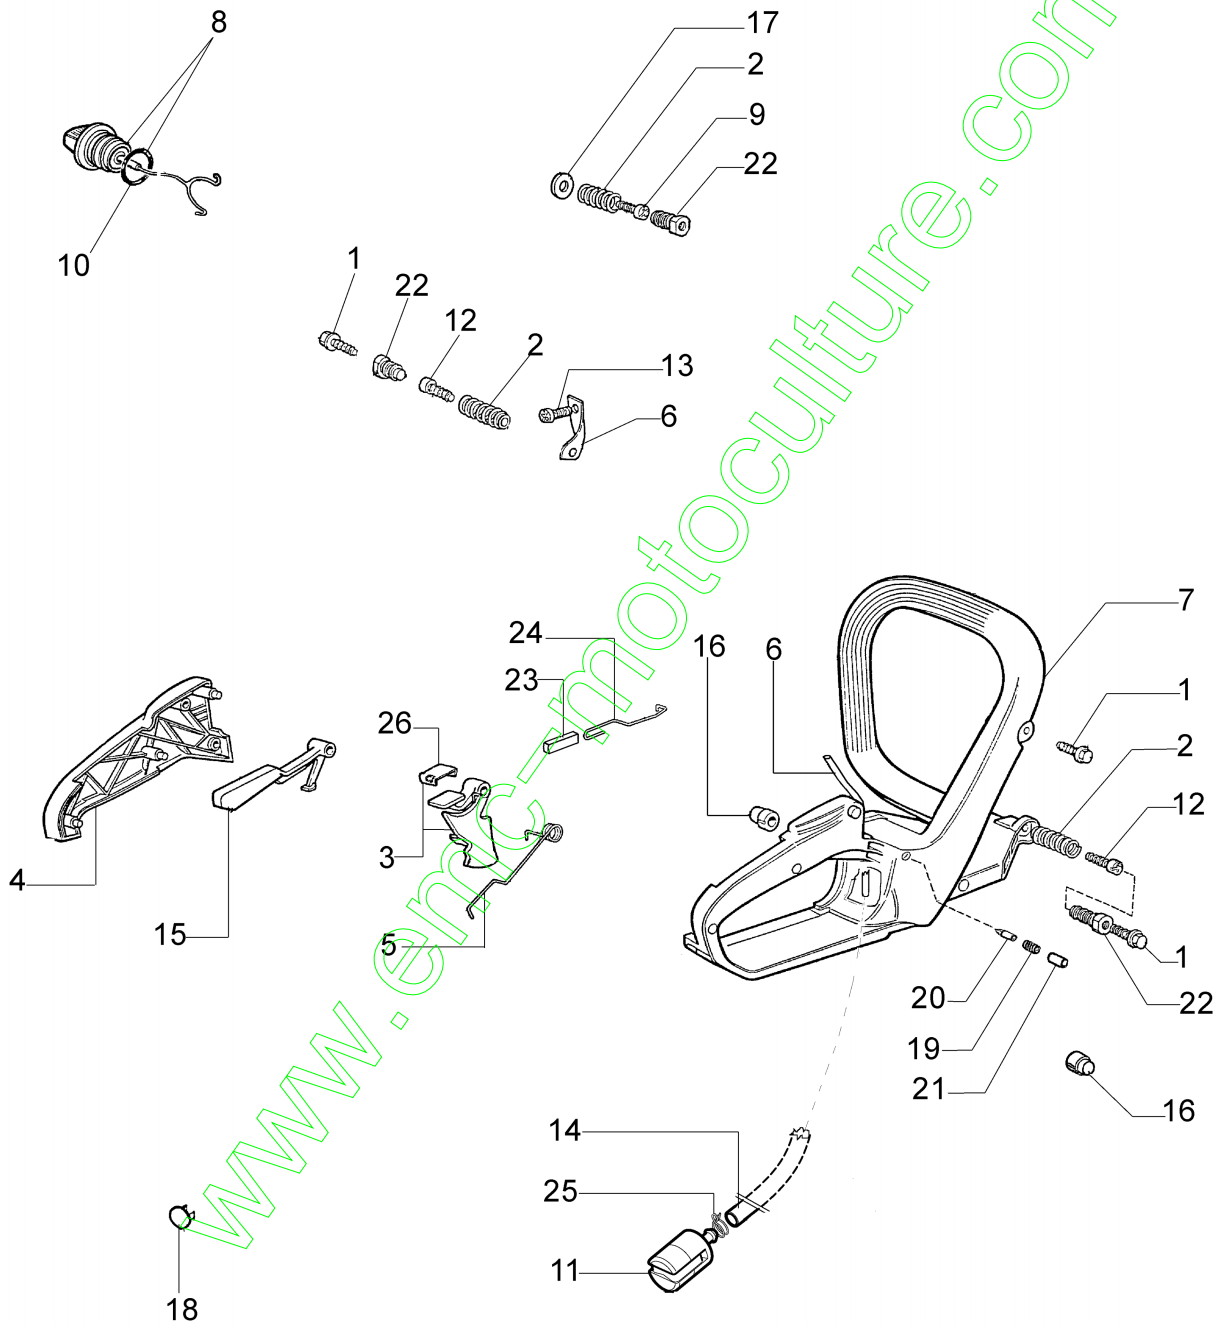

www.emakmotoculture.com

Réf.N°	Q.té	Code de l'article	Description	Validité depuis	Validité jusqu'à	Notes	Bulletin
1	3	097000061AR	Vis				
2	3	50050047AR	Ressort				
3	1	50052044	Kit accélérateur				
4	1	50050214AR	Couvercle				
5	1	097000028R	Ressort				
6	1	50050123R	Bande				
7	1	50120029R	Réservoir mix				
8	2	50052005R	Bouchon				
9	2	3960073R	Vis				
10	2	3049025	Bague or				
11	1	094600450R	Filtre mix				
12	4	094600041AR	Vis				
13	1	3960057R	Vis				
14	1	50050070AR	Tuyau				
15	1	50050046AR	Levier				
16	2	50010061R	Amortisseur				
17	1	3918010R	Rondelle				
18	1	50050072	Bouchon				
19	1	094500575R	Ressort				
20	1	094500577AR	Soupape				
21	1	50050071R	Soupape				
22	3	50050182R	Support				
23	1	50070197A	Pommeau				
24	1	50050044A	Levier accélérateur				
25	2	3059017	Bande				
26	1	50050119	Bride				

www.emc-motoculture.com