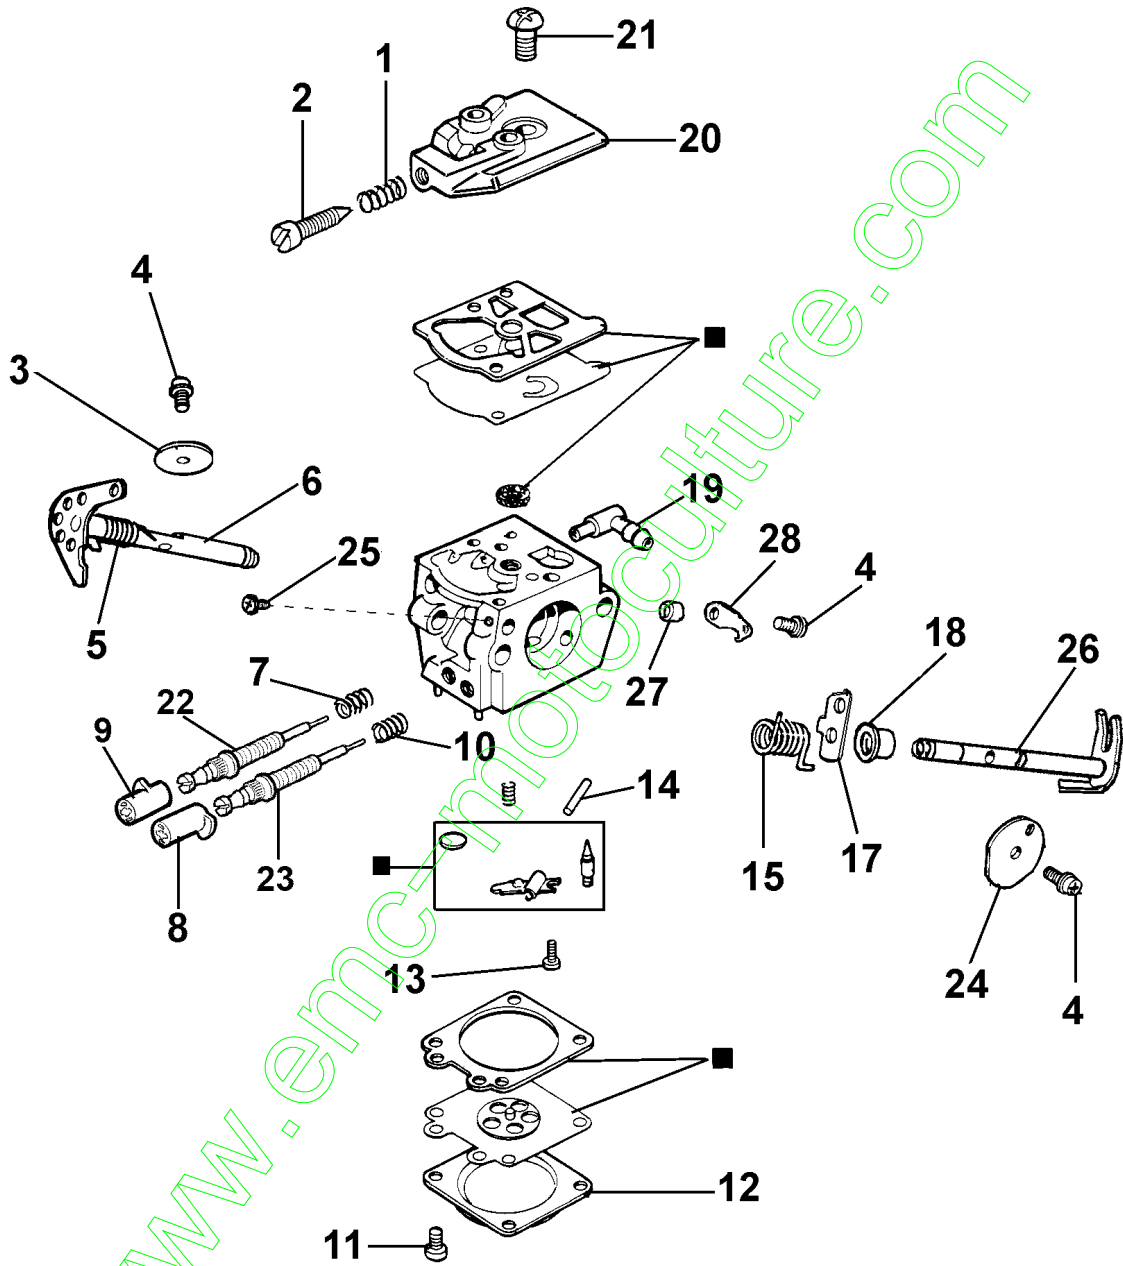

16 ■ KIT RIPARAZIONE
REPAIR KIT

Réf.N°	Q.té	Code de l'article	Description	Validité depuis	Validité jusqu'à	Notes	Bulletin
1	1	094600148	Ressort				
2	1	074000240	Vis de réglage				
3	1	095000141	Papillon				
4	4	003300209	Vis				
5	1	094600208	Ressort				
6	1	50050112	Arbre				
7	1	035000165	Ressort				
8	1	2318694	Capot				
9	1	2318695	Capot				
10	1	093500115	Ressort				
11	4	035000162	Vis				
12	1	2318191	Couvercle				
13	1	003300202	Vis				
14	1	003300201	Axe				
15	1	50050115	Ressort				
16	1	2318671	Kit reparation				
17	1	50050111	Levier				
18	1	50050109	Bague				
19	1	003300036	Jeu de raccords				
20	1	50050107	Couvercle				
21	1	003300197	Vis				
22	1	2318942	Vis L				
23	1	2318943	Vis H				
24	1	094600140	Papillon				
25	1	50050117	Vis				
26	1	50050113	Axe				
27	1	50050110	Bague				
28	1	50050108	Levier accelerateur				

www.emc-motoculture.com