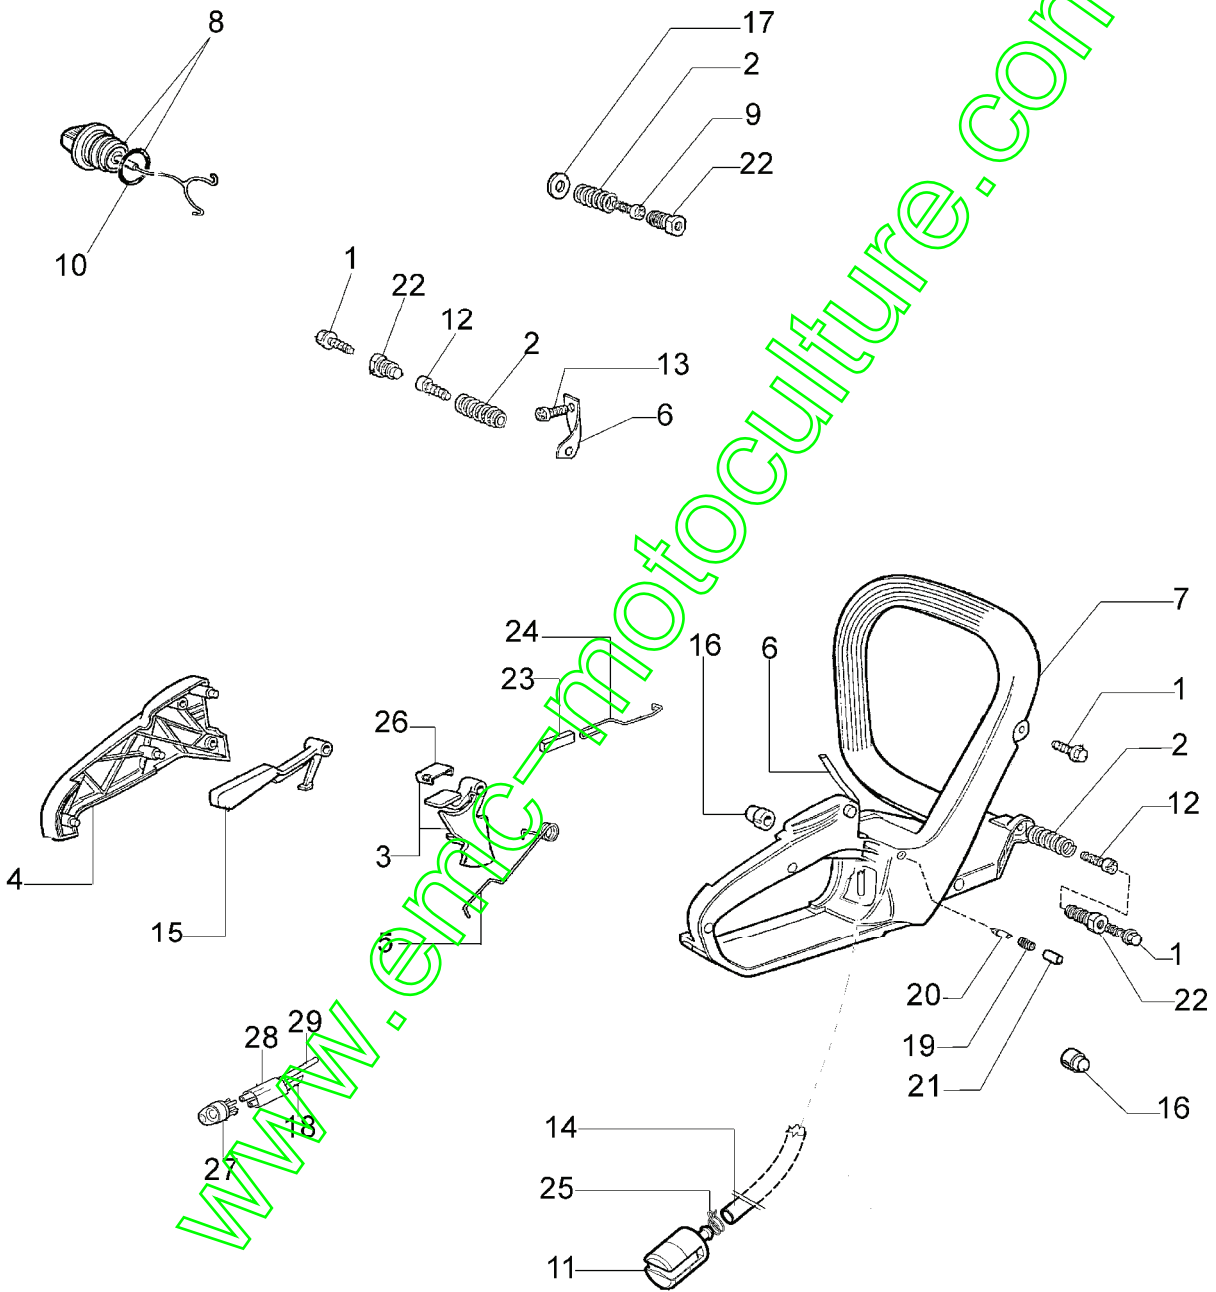

www.oleo-mac-motoculture.com

Réf.N°	Q.té	Code de l'article	Description	Validité depuis	Validité jusqu'à	Notes	Bulletin
1	3	097000061AR	Vis				
2	3	50050359R	Ressort				
3	1	50052044	Kit accélérateur				
4	1	50050214A	Couvercle				
5	1	097000028R	Ressort				
6	1	50050123R	Bande				
7	1	50120029R	Réservoir mix				
8	2	50052005R	Bouchon				
9	2	3960073R	Vis				
10	2	3049025	Bague or				
11	1	094600450R	Filtre mix				
12	4	094600041AR	Vis				
13	1	3960057R	Vis				
14	1	50050070A	Tuyau				
15	1	50050046AR	Levier				
16	2	50010061R	Amortisseur				
17	1	3918010R	Rondelle				
18	1	61110034	Tuyau				
19	1	094500575R	Ressort				
20	1	094500577A	Soupape				
21	1	50050071	Soupape				
22	3	50050182R	Support				
23	1	50070197A	Pommeau				
24	1	50050044A	Levier accélérateur				
25	2	3059017	Bande				
26	1	50050119	Bride				
27	1	2318817R	Air purge				
28	1	50060021	Gaine				
29	1	50060039	Tuyau				

www.emc-motoculture.com