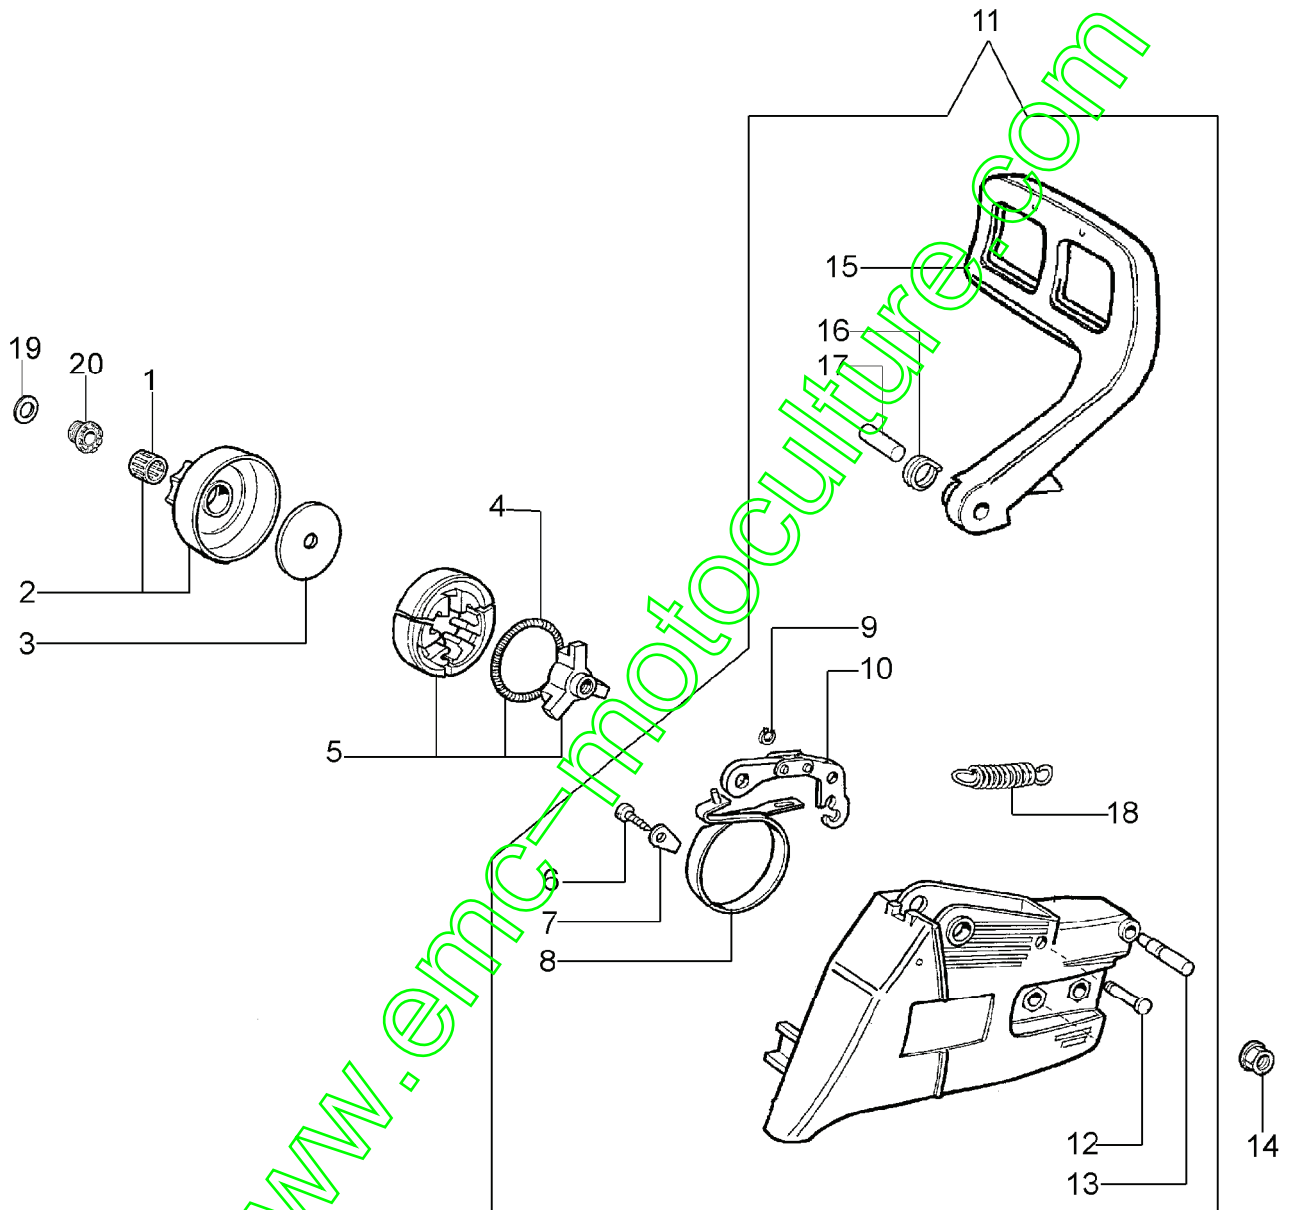

Réf.N°	Q.té	Code de l'article	Description	Validité depuis	Validité jusqu'à	Notes	Bulletin
1	1	50030372	Roulement				
2	1	50060033A	Kit pignon .325				
3	1	004000352	Rondelle				
4	1	094500029	Ressort				
5	1	094000129AR	Embrayage				
6	1	3960070AR	Vis				
7	1	50050125R	Bride				
8	1	50050039R	Bande de frein				
9	1	3026003	Bague				
10	1	097000146	Levier				
11	1	50052002AR	Carter chaine				
12	1	097000106	Goupille				
13	1	50050064R	Pivot				
14	2	50010148R	Ecrou				
15	1	50050040R	Protection				
16	1	50010088AR	Ressort				
17	1	50050066	Goupille				
18	1	095000219AR	Ressort				
19	1	004400285	Rondelle				
20	1	50060008R	Vis sans fin .325				

www.emc-motoculture.com