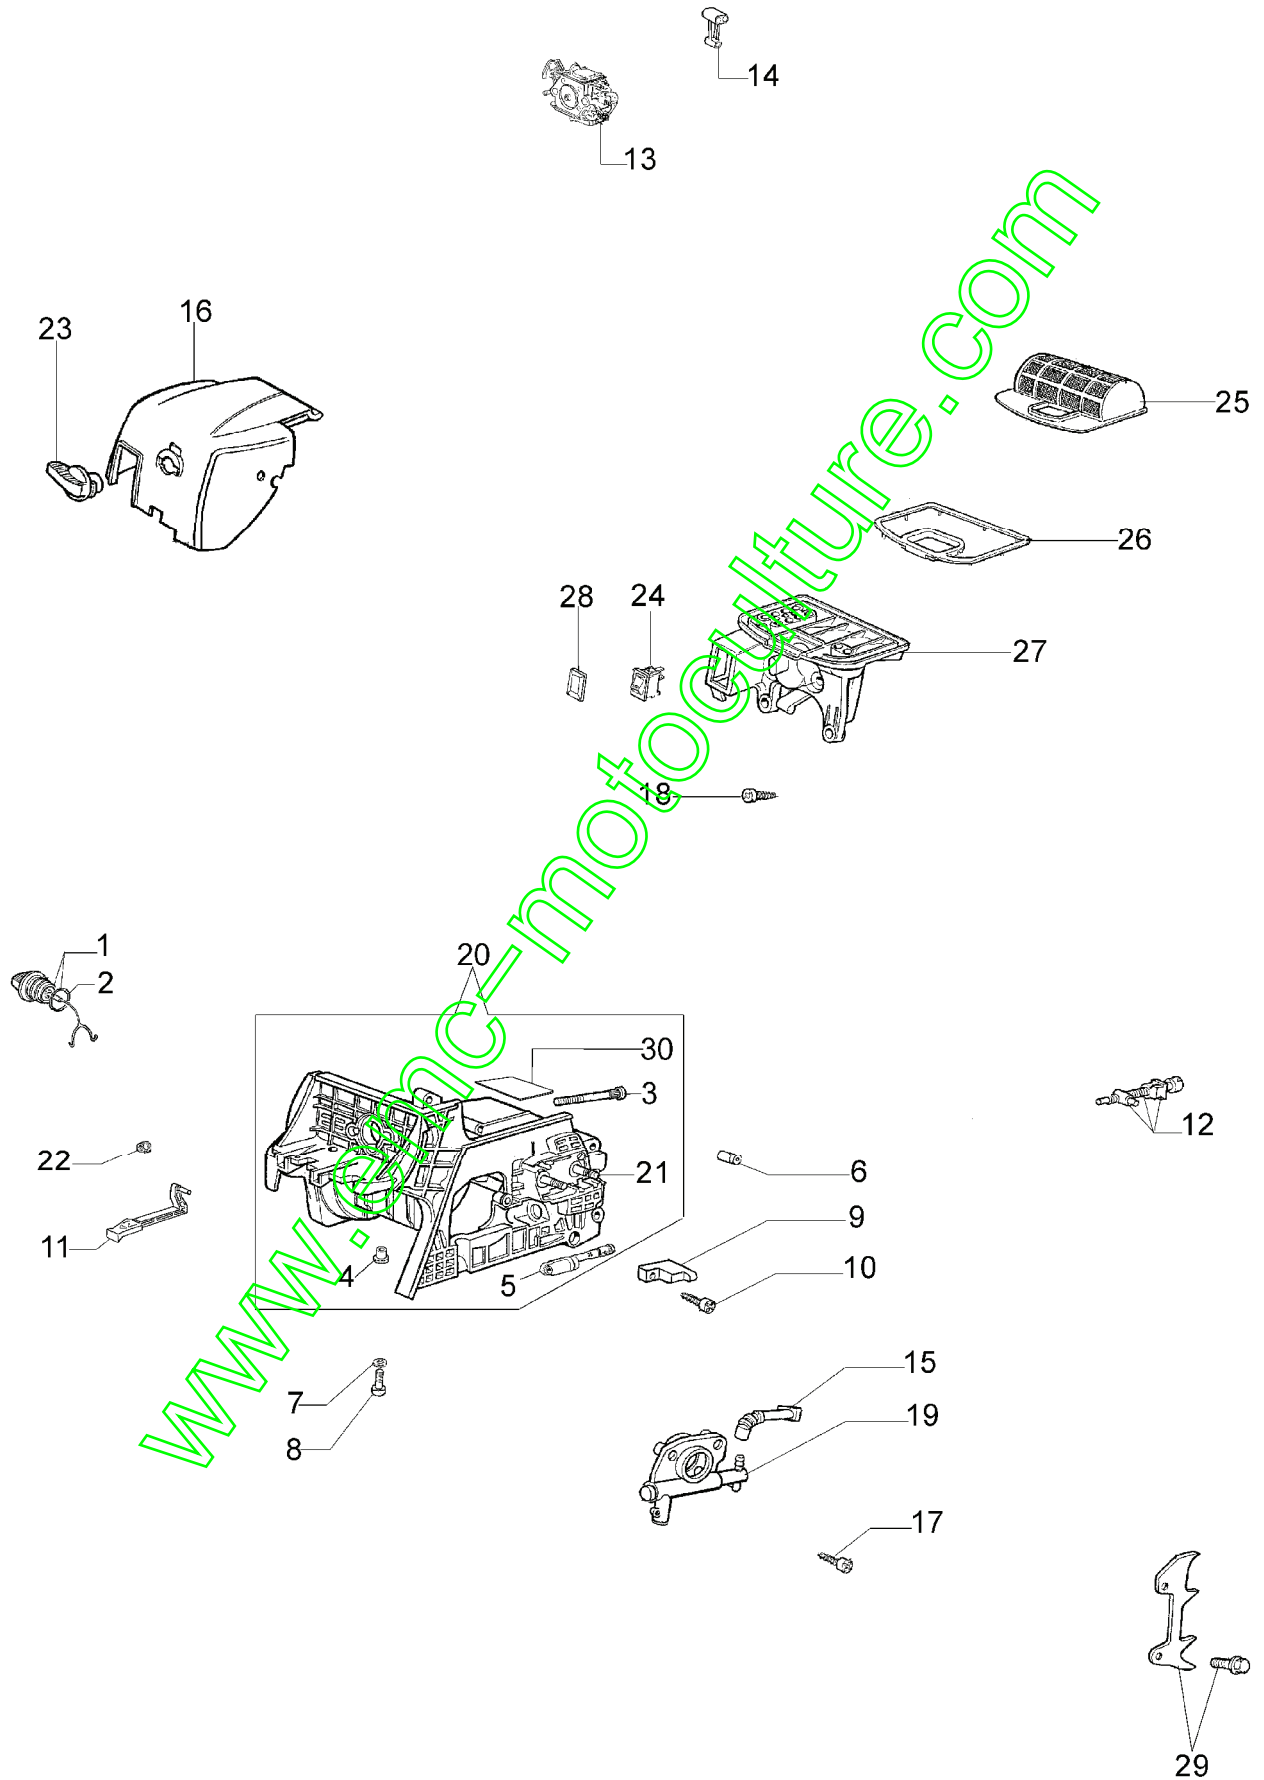

Réf.N°	Q.té	Code de l'article	Description	Validité depuis	Validité jusqu'à	Notes	Bulletin
1	1	50052005R	Bouchon				
2	1	3049025	Bague or				
3	2	094600262A	Entretoise				
4	4	50050067	Entretoise				
5	1	50052006A	Filtre huile				
6	1	097000229R	Soupape				
7	4	3833073R	Rondelle				
8	4	3860096	Vis				
9	1	094600369R	Protection				
10	1	094600041AR	Vis				
11	1	50050269B	Levier de demarrage				
12	1	50050133	Kit vis tension				
13	1	2318940R	Carburateur WT-561A				
14	1	50050121	Guide vis				
15	1	50050049R	Tuyau				
16	1	50050037	Couvercle				
17	3	3960074	Vis				
18	2	3960057R	Vis				
19	1	50170051AR	Pompe huile				
20	1	50060091AR	Carter moteur				
21	2	50050052R	Goujon				
22	1	3933100R	Ecrou				
23	1	50050034	Pommeau				
24	1	2317021R	Interrupteur				
25	1	50050036AR	Filtre aire				BT1-019-07/07
25	1	50050331R	Filtre air optional				BT1-019-07/07
26	1	50050056BR	Joint				
27	1	50050035C	Support				
28	1	2317013	Protection				
29	1	50062023	Griffe				
30	1	50050122	Protection				

www.emc-motoculture.com