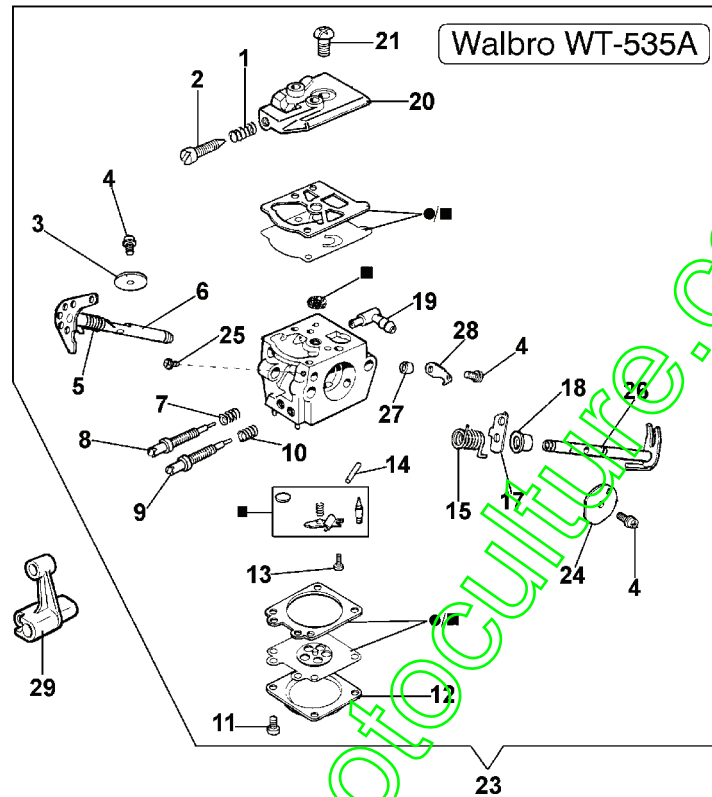

FINO A NOVEMBRE 2004
TILL NOVEMBER 2004
BIS NOVEMBER 2004
HASTA NOVIEMBRE 2004
JUSQU'A NOVEMBRE 2004

- 16 ■ KIT RIPARAZIONE
  REPAIR KIT
- 22 ● KIT MEMBRANE & GUARNIZIONI
  DIAPHRAGM & GASKET SET