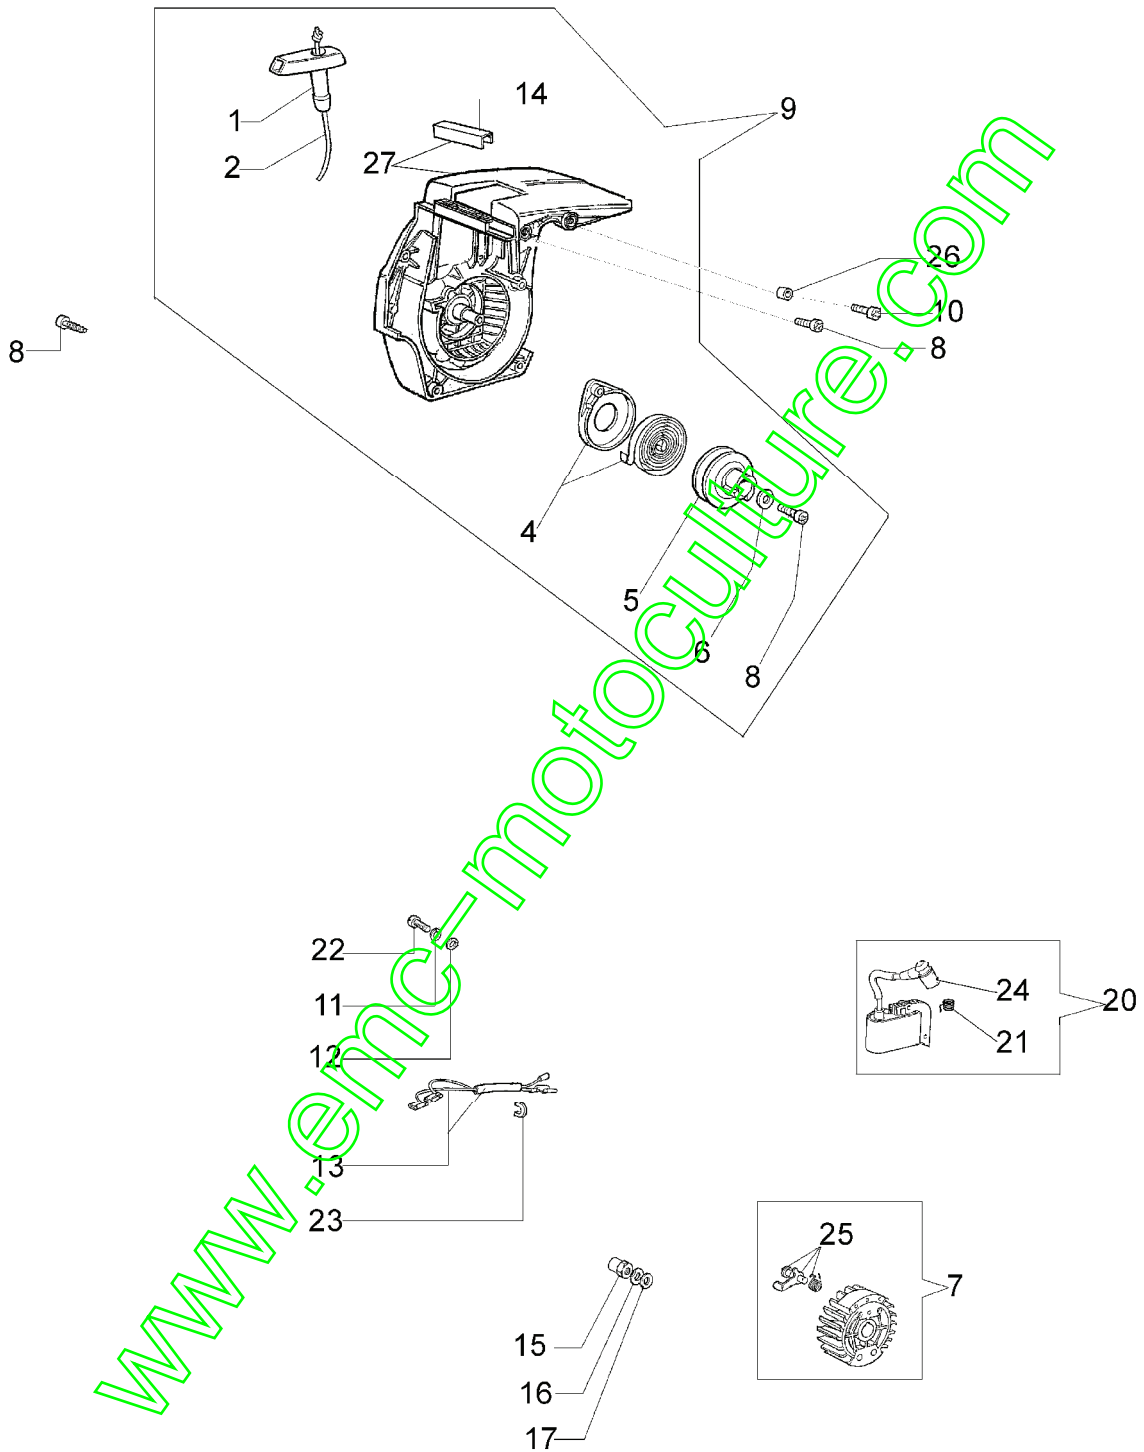

3
Kit étiquette
Labels set
Jeu étiquette
Juego etiquetas
Etikettenkit

Réf.N°	Q.té	Code de l'article	Description	Validité depuis	Validité jusqu'à	Notes	Bulletin
1	1	097000064AR	Poignée de démarrage				
2	1	50070123R	Cordelette				
3	1	50060032	Kit etiquettes				
4	1	50050073R	Ressort				
5	1	50050017AR	Poulie de démarrage				
6	1	094500034R	Rondelle				
7	1	50050240R	Volant				
8	1	3960057R	Vis				
9	1	50110086	Demarrage complet				
10	1	3960082BR	Vis				
11	1	006000315R	Rondelle				
12	1	3916004R	Rondelle				
13	1	50050081	Cable				
14	1	50050148	Bride				
15	1	50050261	Ecrou				BT4-122-01/07
16	1	3833080	Rondelle				
17	1	005000361	Rondelle				
20	1	50050013AR	Bobine				
21	1	50050127	Ressort				
22	1	3960075	Vis				
23	1	005000347A	Passe-cable				
24	1	50050126	Capot de bougie				
25	1	50072029	Flasque				
26	1	50050124	Entretoise				
27	1	50110087	Carter				

www.emc-motoculture.com