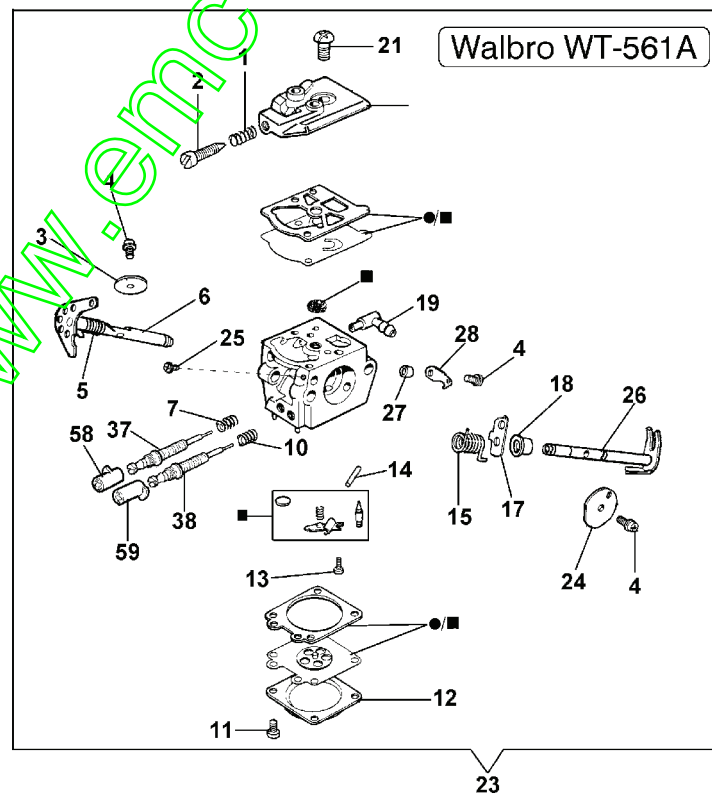

DA NOVEMBRE 2004
FROM NOVEMBER 2004
AB NOVEMBER 2004
DESDE NOVIEMBRE 2004
DEPUIS NOVEMBRE 2004

- 16 ■ KIT RIPARAZIONE
  REPAIR KIT
- 22 ● KIT MEMBRANE & GUARNIZIONI
  DIAPHRAGM & GASKET SET