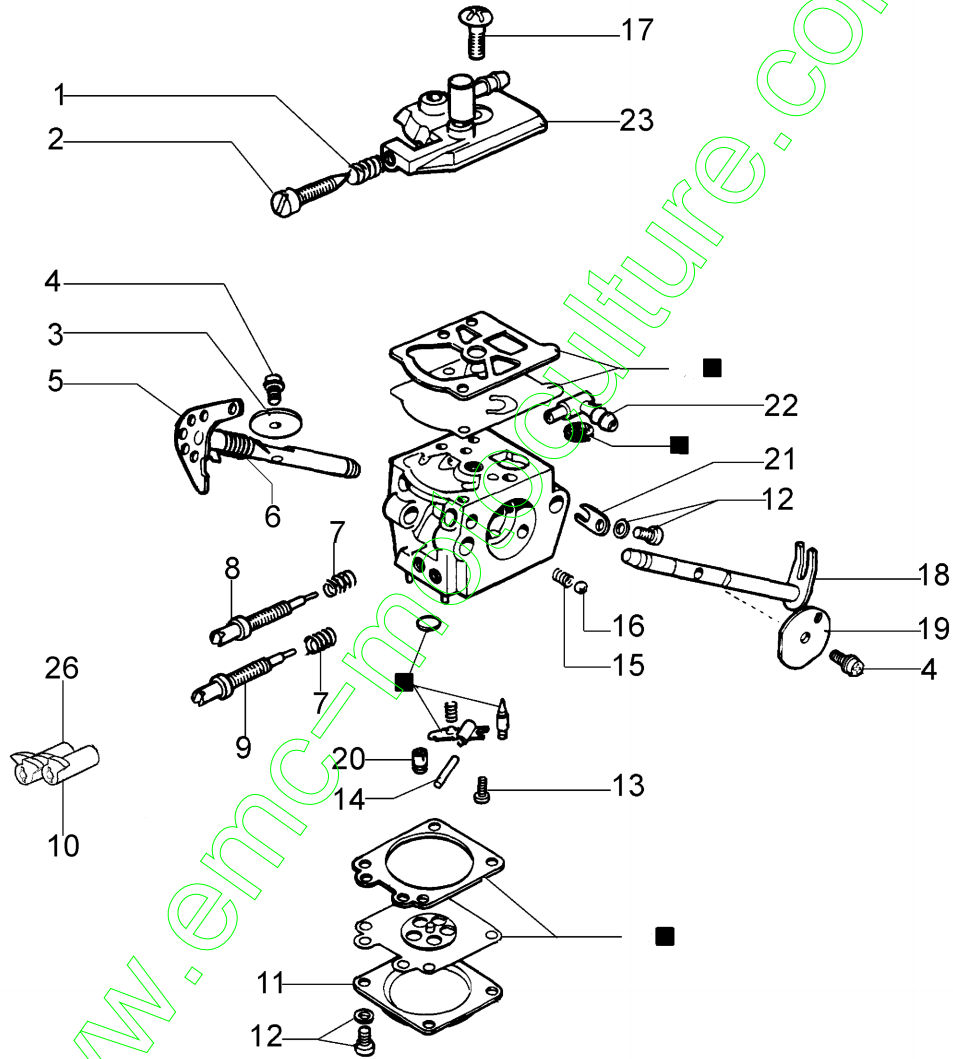

24 ■ Kit riparazione
Repair kit

Réf.N°	Q.té	Code de l'article	Description	Validité depuis	Validité jusqu'à	Notes	Bulletin
1	1	094600148	Ressort				
2	1	074000240	Vis de réglage				
3	1	2318723	Papillon				
4	1	003300209	Vis				
5	1	094600256	Arbre				
6	1	094600208	Ressort				
7	2	035000165	Ressort				
8	1	2318726	Vis L				
9	1	2318725	Vis H				
10	1	2318695	Capot				
11	1	2318191	Couvercle				
12	4	035000162	Vis				
13	1	003300202	Vis				
14	1	003300201	Axe				
15	1	095000146	Ressort				
16	1	094600143	Bille				
17	1	003300197	Vis				
18	1	094600138	Arbre				
19	1	094600140	Papillon				
20	1	093500218	Gicleur				
21	1	094600257	Fourchette				
22	1	003300036	Jeu de raccords				
23	1	094600135	Couvercle				
24	1	2318671	Kit réparation				
26	1	2318694	Capot				

www.emc-motoculture.com