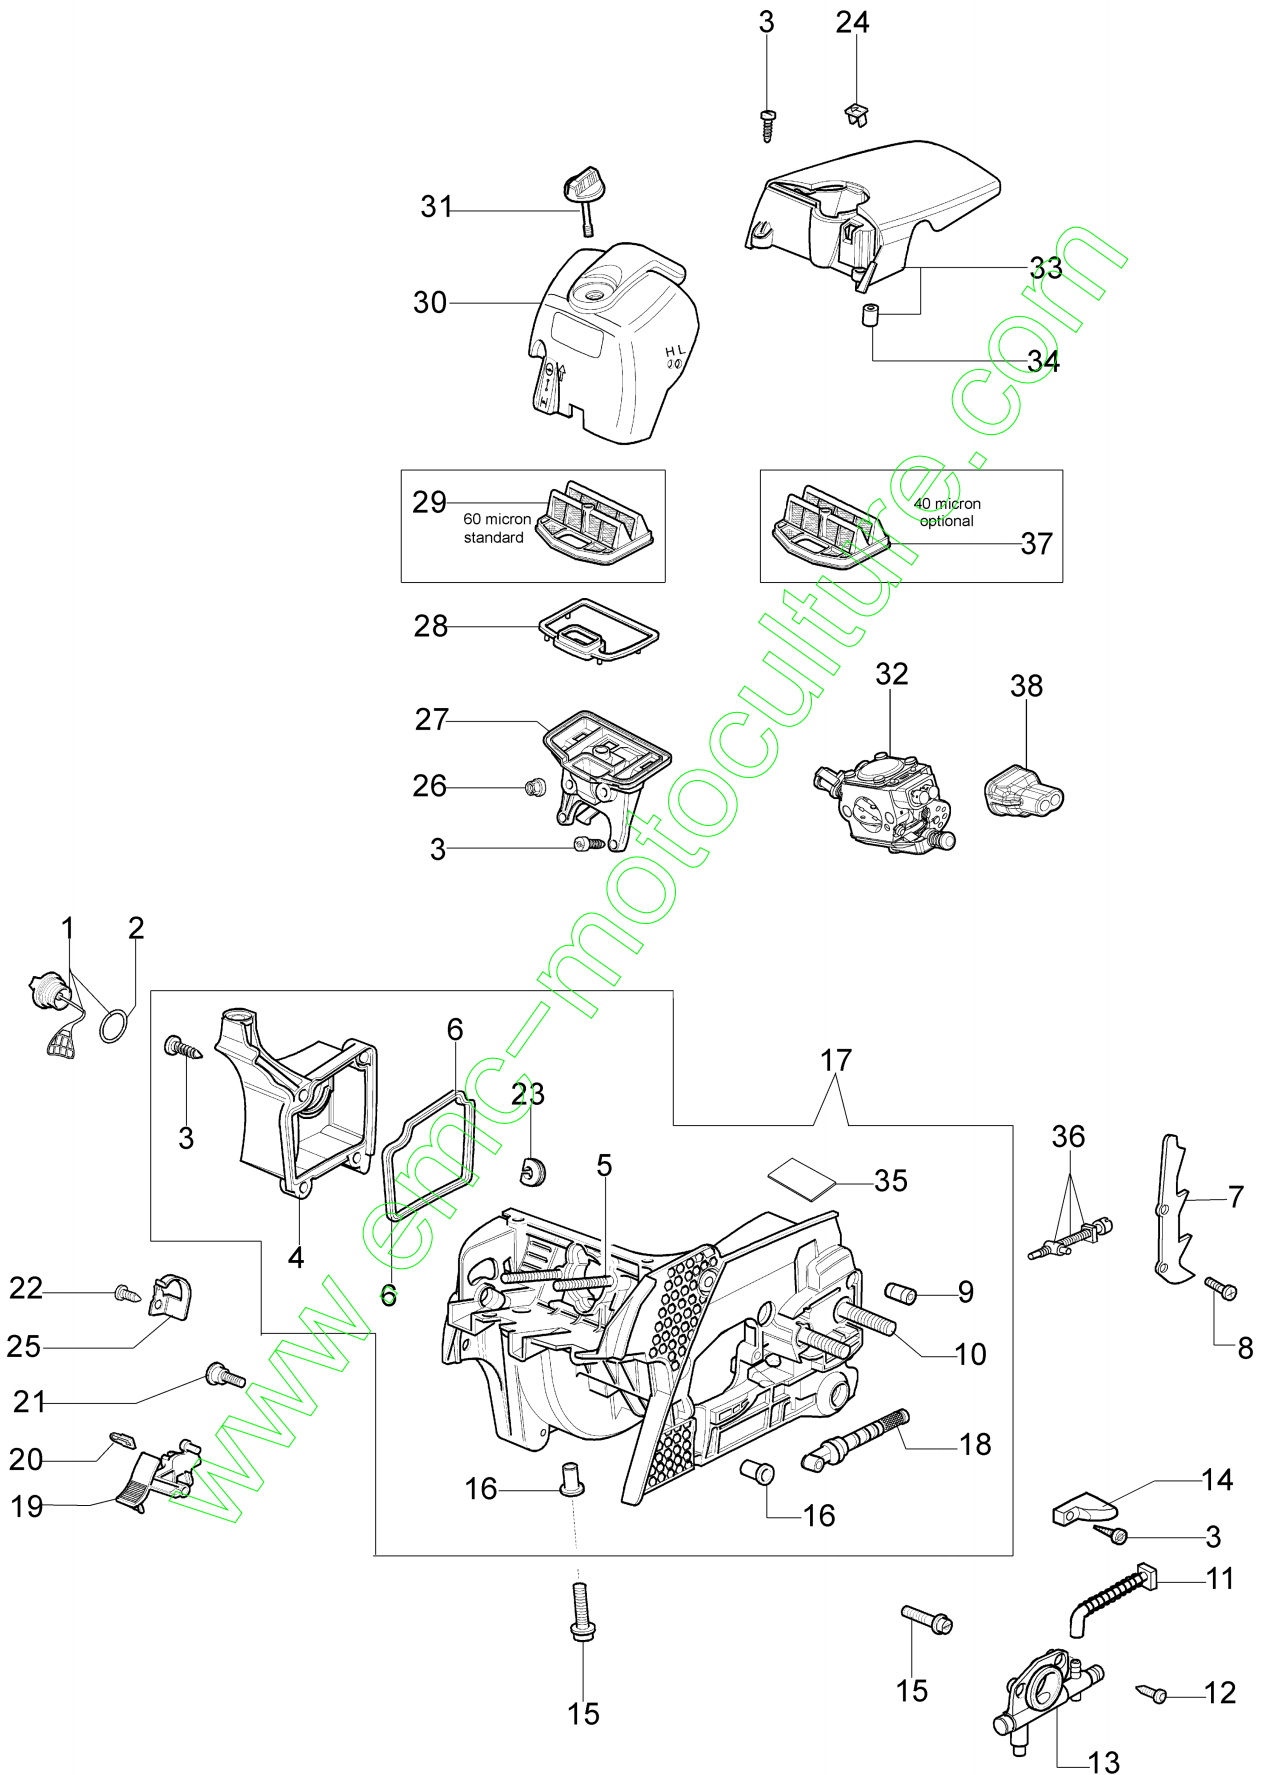

Réf.N°	Q.té	Code de l'article	Description	Validité depuis	Validité jusqu'à	Notes	Bulletin
1	1	50052005R	Bouchon				
2	1	3049025	Bague or				
3	11	3960115R	Vis				
4	1	50170009R	Couvercle				
5	5	50070067A	Entretoise				
6	1	50170004R	Joint				
7	1	50170042R	Griffe				
8	1	3960099R	Vis				
9	1	097000229R	Soupape				
10	2	50050052R	Goujon				
11	1	50050049R	Tuyau				
12	3	3960074	Vis				
13	1	50180007AR	Pompe huile				
14	1	094600369R	Protection				
15	5	3860097R	Vis				
16	5	50050067	Entretoise				
17	1	50172008R	Carter moteur				
18	1	50170149R	Filtre huile				
19	1	50170060AR	Levier				
20	1	50170062R	Bride				
21	1	50160024	Vis				
22	1	3960070AR	Vis				
23	1	005000347A	Passe-cable				
24	1	50170032R	Deflecteur				
25	1	50170061R	Ressort				
26	2	3933100R	Ecrou				
27	1	50170132R	Support				
28	1	50050056BR	Joint				
29	1	50170036R	Filtre aire				BT1-021-05/08
30	1	50170037AR	Couvercle				
31	1	50110007R	Pommeau				
32	1	2318755DR	Carburateur WT-780F				
33	1	50172019R	Couvercle				
34	1	50070126R	Entretoise				
35	1	50170033R	Protection				
36	1	50050133	Kit vis tension				
37	1	50170231R	Filtre air optional				BT1-021-05/08
38	1	50170150R	Guide vis				

www.emc-motoculture.com