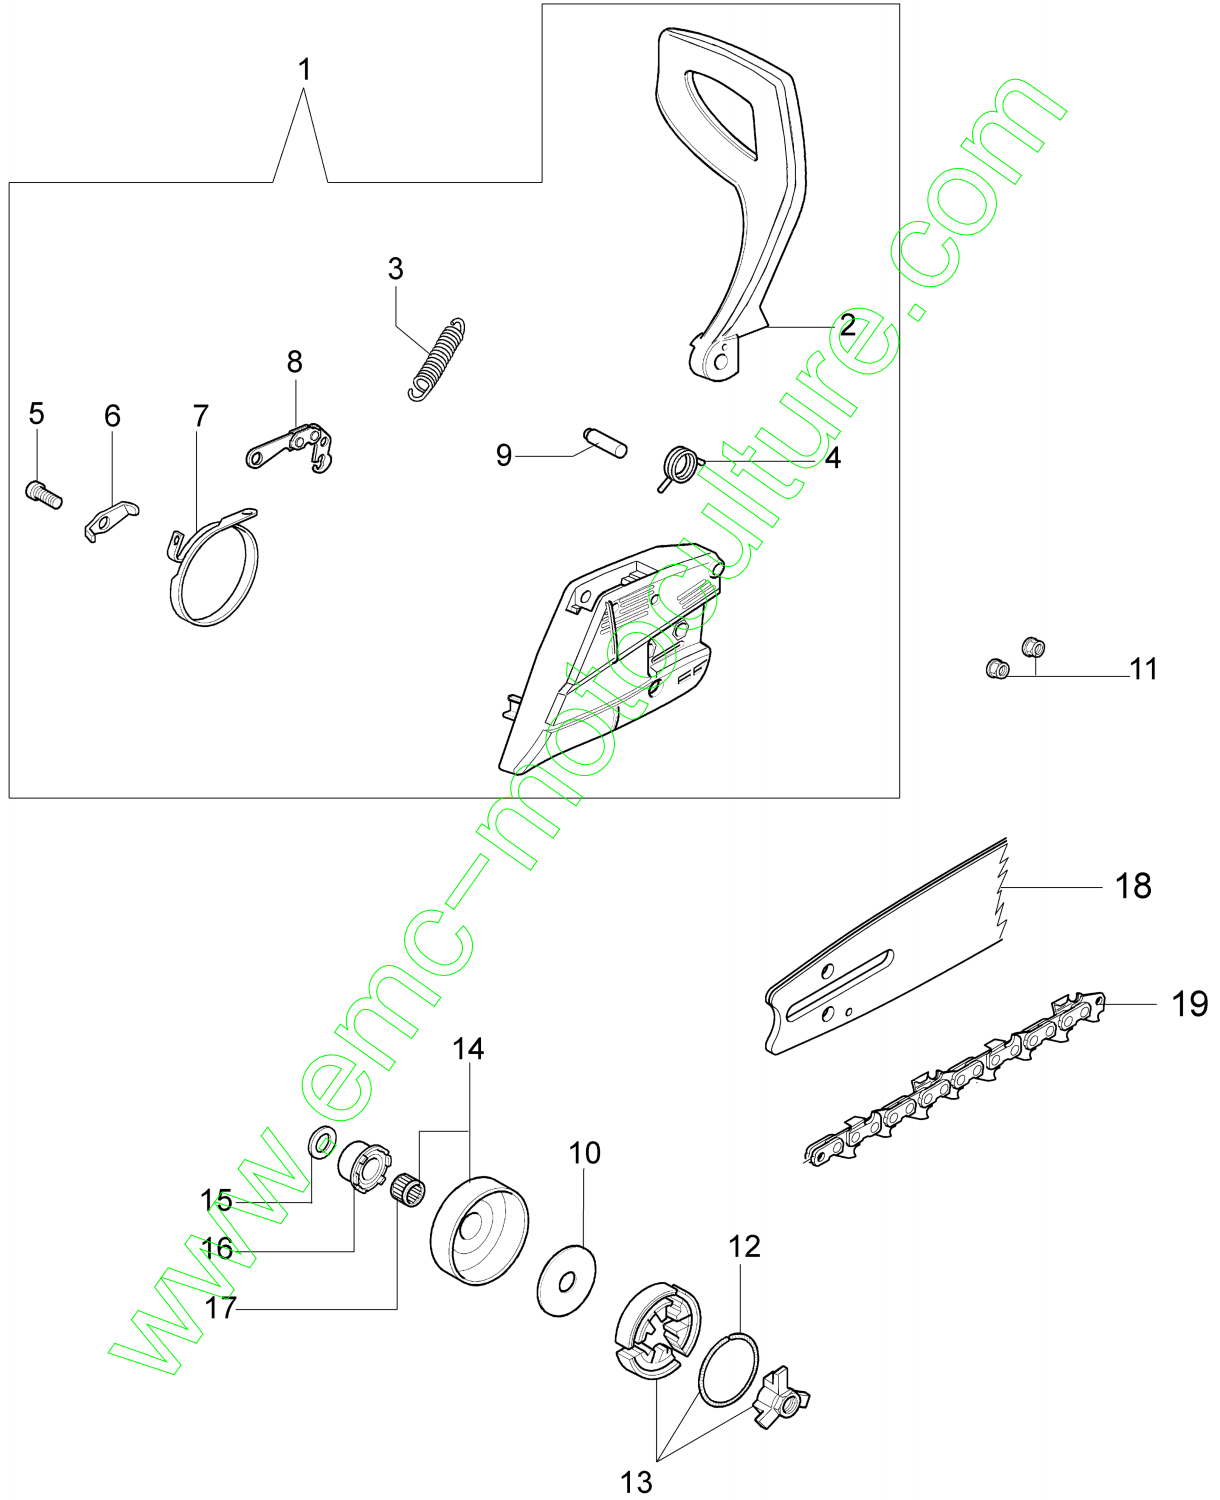

www.emc-motoculture.com

Réf.N°	Q.té	Code de l'article	Description	Validité depuis	Validité jusqu'à	Notes	Bulletin
1	1	50172001R	Demarrage complet				
2	1	50170017R	Poignée de démarrage				
3	1	50070123R	Cordelette				
4	1	005000361	Rondelle				
5	1	3833080	Rondelle				
6	1	50050073R	Ressort				
7	1	004000142	Ecrou				
8	1	50170050R	Poulie de démarrage				
9	1	50160024	Vis				
10	4	3960115R	Vis				
11	2	3960075R	Vis				
12	2	006000315R	Rondelle				
13	2	3916004R	Rondelle				
14	1	50170144CR	Bobine				
15	1	50170090R	Cable				
16	1	50072029	Flasque				
17	1	50170015R	Volant				
18	1	50050127	Ressort				
19	1	50050126	Capot de bougie				
20	1	50172015	Kit etiquettes				
21	1	2304073	Cle 13x19				

www.emc-motoculture.com

Réf.N°	Q.té	Code de l'article	Description	Validité depuis	Validité jusqu'à	Notes	Bulletin
1	1	50170128R	Carter chaîne complet				
2	1	50170040R	Protection				
3	1	095000219AR	Ressort				
4	1	50010088AR	Ressort				
5	1	3960070AR	Vis				
6	1	50050125R	Bride				
7	1	50050039R	Bande de frein				
8	1	097000146	Levier				
9	1	50050064R	Pivot				
10	1	004000352R	Rondelle				
11	2	50010148R	Ecrou				
12	1	094500029	Ressort				
13	1	094000129AR	Embrayage				
14	1	50050136A	Kit pignon 3/8				
15	1	004400285	Rondelle				
16	1	50050025	Vis sans fin 3/8				
17	1	50030372	Cage a rouleaux				
18	1	50052012R	Guide 16" - 41 cm				
19	1	50050093R	Chaîne .3/8 x .050 (1.3mm) - 57 demailles				