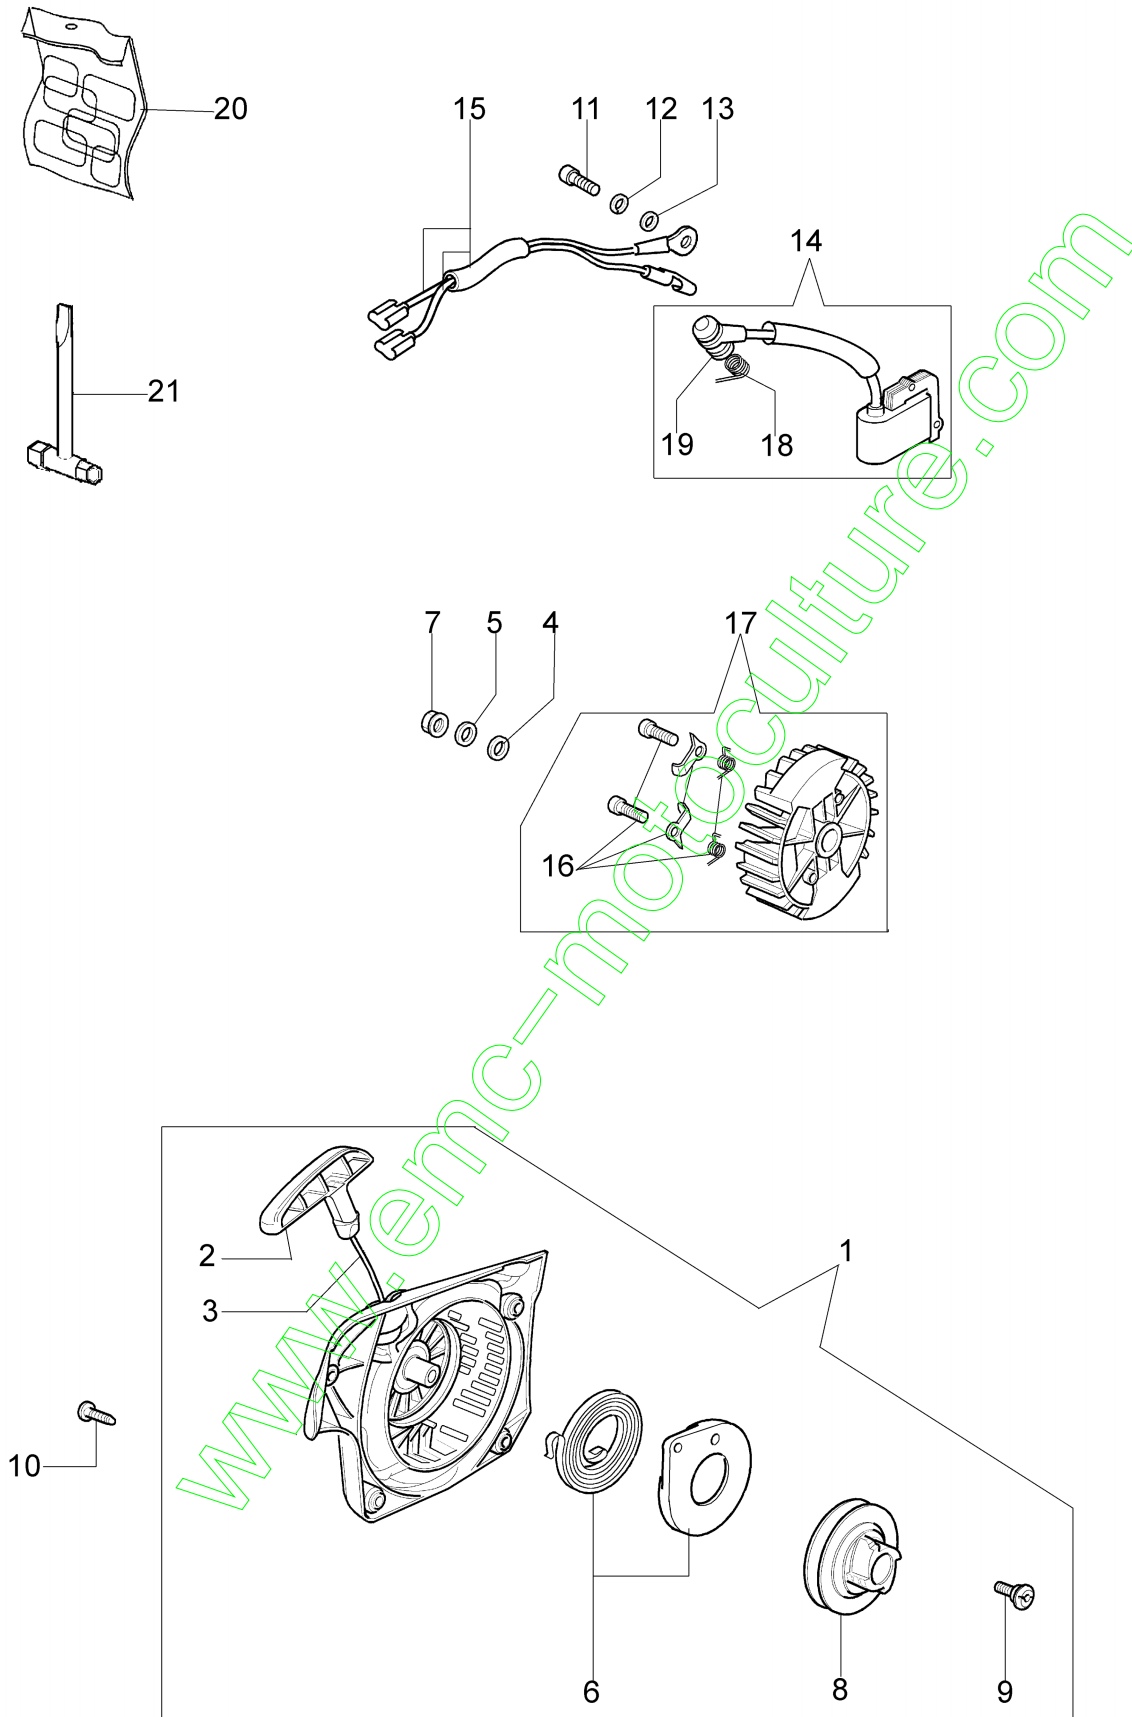

Réf.N°	Q.té	Code de l'article	Description	Validité depuis	Validité jusqu'à	Notes	Bulletin
1	1	50170010R	Collecteur				
2	1	094600103	Bande				
3	1	3055101	Bougie				
4	1	50170031R	Joint				
5	1	50170027R	Pot				
6	3	3860117R	Vis				
7	2	074000405R	Segment				
8	1	50110047R	Axe piston				
9	2	004900061R	Bague				
10	1	50120034A	Piston complet Ø40				
11	1	50172021	Cylindre complet				
12	2	50110043AR	Entretoise				
13	1	50110044R	Roulement				
14	1	3050022AR	Bague				
15	1	094000006R	Roulement				
16	1	3050024AR	Bague				
17	1	50050016AR	Couvercle				
18	4	3801047	Vis				
19	1	50110045R	Vilebrequin				

www.emc-motoculture.com

Réf.N°	Q.té	Code de l'article	Description	Validité depuis	Validité jusqu'à	Notes	Bulletin
1	1	50172001R	Demarrage complet				
2	1	50170017R	Poignée de démarrage				
3	1	50070123R	Cordelette				
4	1	005000361	Rondelle				
5	1	3833080	Rondelle				
6	1	50050073R	Ressort				
7	1	004000142	Ecrou				
8	1	50170050R	Poulie de démarrage				
9	1	50160024	Vis				
10	4	3960115R	Vis				
11	2	3960075R	Vis				
12	2	006000315R	Rondelle				
13	2	3916004R	Rondelle				
14	1	50170144CR	Bobine				
15	1	50170090R	Cable				
16	1	50072029	Flasque				
17	1	50170015R	Volant				
18	1	50050127	Ressort				
19	1	50050126	Capot de bougie				
20	1	50172015	Kit etiquettes				
21	1	2304073	Cle 13x19				