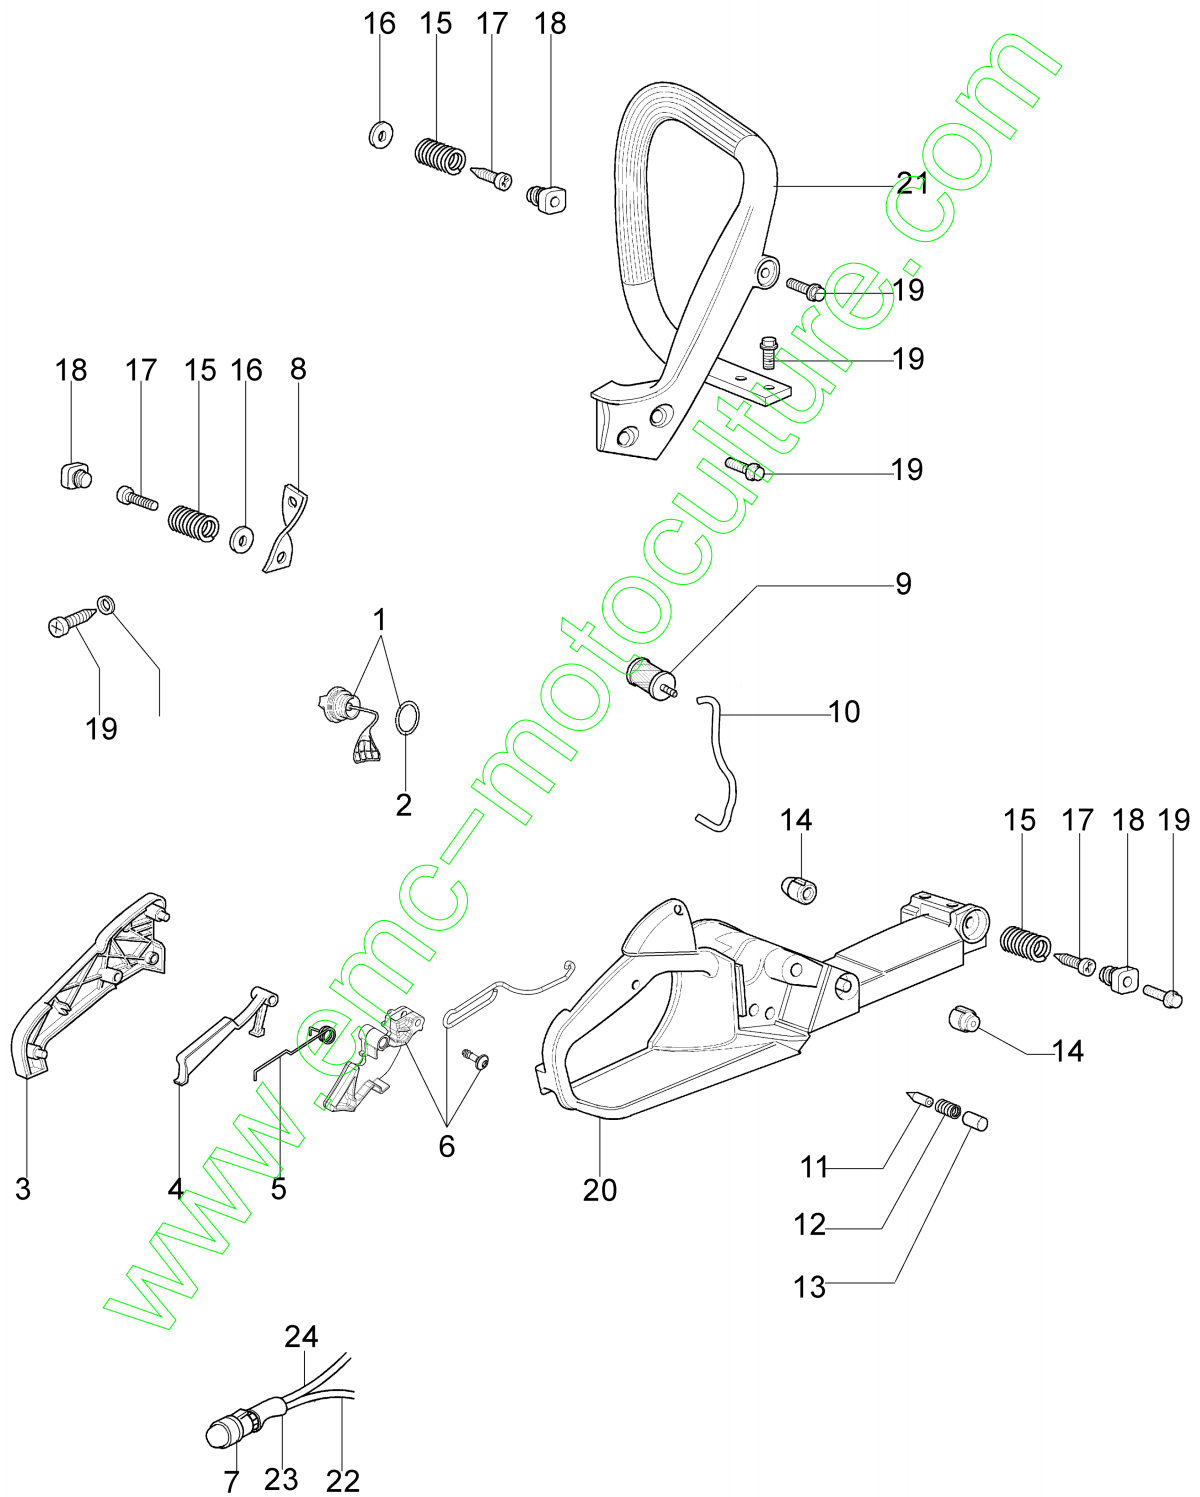

Réf.N°	Q.té	Code de l'article	Description	Validité depuis	Validité jusqu'à	Notes	Bulletin
1	1	50052005R	Bouchon				
2	1	3049025	Bague or				
3	1	50170024R	Couvercle				
4	1	50050046AR	Levier				
5	1	097000028R	Ressort				
6	1	50170248A	Kit accélérateur				BT4-143-06/10
7	1	2318817R	Air purge				
8	1	50050123R	Bande				
9	1	094600450R	Filtre mix				
10	1	50170152R	Tuyau				
11	1	094500577AR	Soupape				
12	1	094500575R	Ressort				
13	1	50050071R	Soupape				
14	3	50010061R	Amortisseur				
15	3	50050047AR	Ressort				BT4-140-10/09
16	1	3918010R	Rondelle				
17	3	3960115R	Vis				
18	3	50170034R	Support				
19	7	3960099R	Vis				
20	1	50172007AR	Reservoir				
21	1	50170026R	Poignée				
22	1	50170120R	Tuyau				
23	1	50170121R	Gaine				
24	1	50060014R	Tuyau				

www.emc-motoculture.com