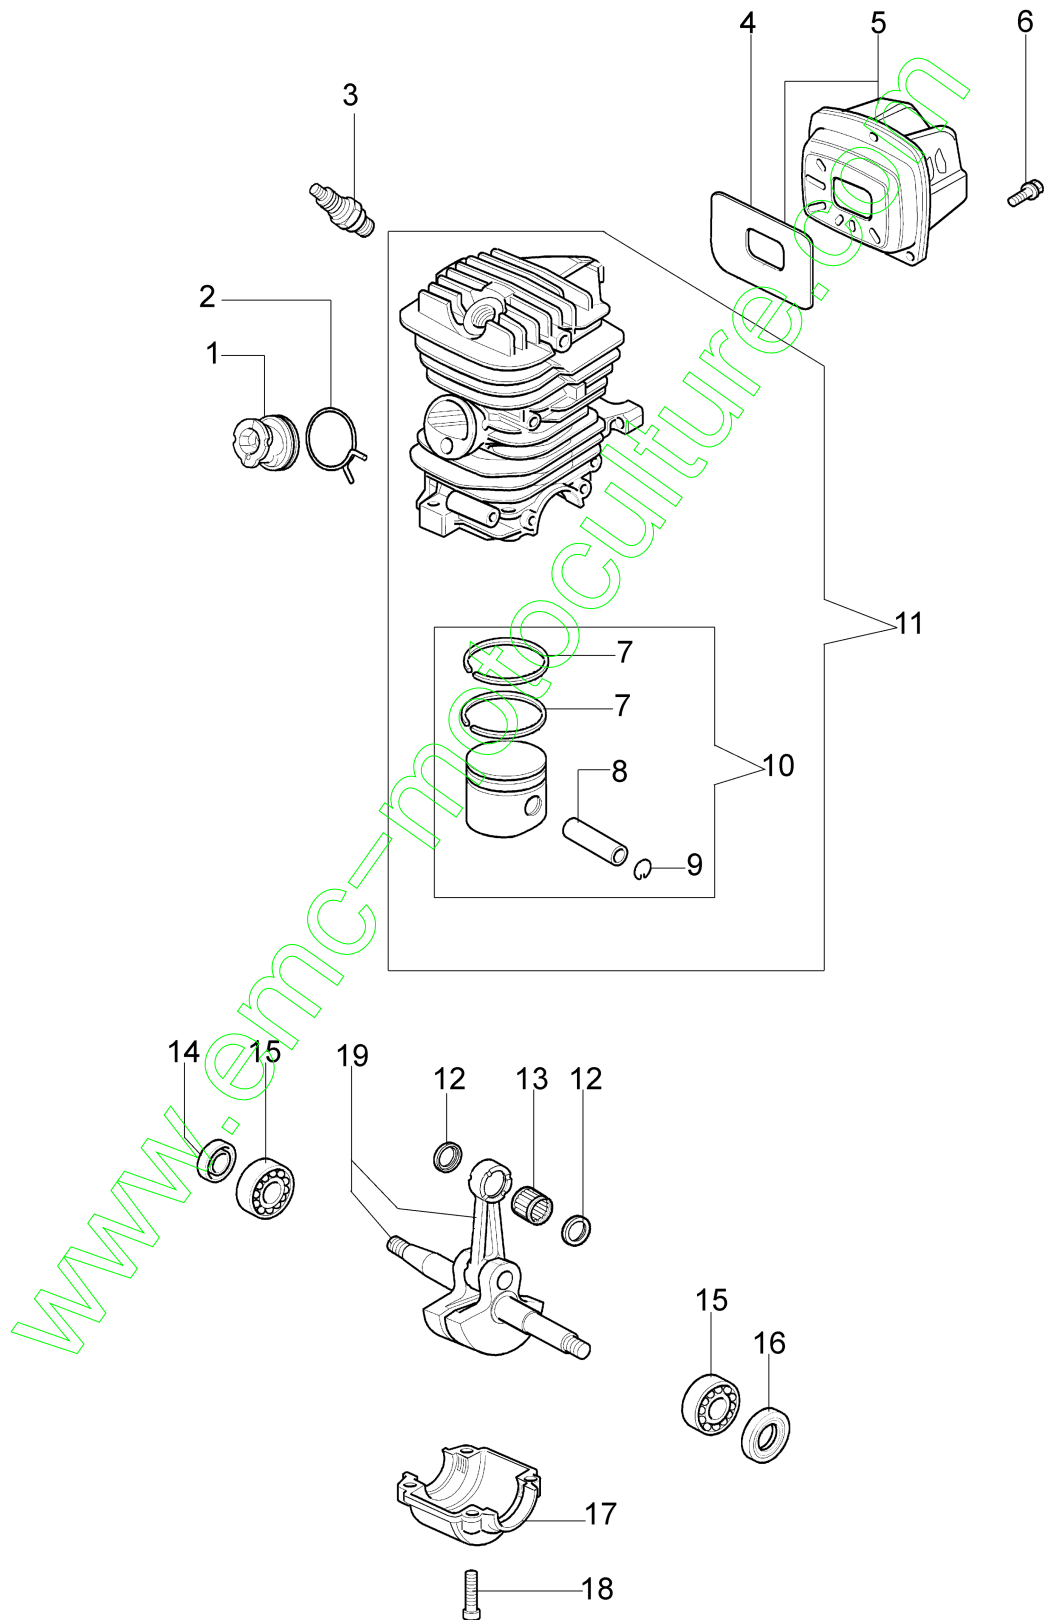

Réf.N°	Q.té	Code de l'article	Description	Validité depuis	Validité jusqu'à	Notes	Bulletin
1	1	50172004R	Demarrage complet				
2	1	50170017R	Poignée de démarrage				
3	1	50070123R	Cordelette				
4	1	005000361	Rondelle				
5	1	3833080	Rondelle				
6	1	50050073R	Ressort				
7	1	004000142	Ecrou				
8	1	50170153R	Poulie de démarrage				
9	1	50160024	Vis				
10	4	3960115R	Vis				
11	2	3960075R	Vis				
12	2	006000315R	Rondelle				
13	2	3916004R	Rondelle				
14	1	50170144CR	Bobine				
15	1	50170090R	Cable				
16	1	50072029	Flasque				
17	1	50170015R	Volant				
18	1	50170154R	Ressort				
19	1	50170155R	Couronne				
20	1	50050126	Capot de bougie				
21	1	50050127	Ressort				
22	1	50172017	Kit etiquettes				
23	1	2304073	Cle 13x19				

www.emc-motoculture.com

Réf.N°	Q.té	Code de l'article	Description	Validité depuis	Validité jusqu'à	Notes	Bulletin
1	1	50170010R	Collecteur				
2	1	094600103	Bande				
3	1	3055101	Bougie				
4	1	50170031R	Joint				
5	1	50170027R	Pot				
6	3	3860117R	Vis				
7	2	074000405R	Segment				
8	1	50110047R	Axe piston				
9	2	004900061R	Bague				
10	1	50120034A	Piston complet Ø40				
11	1	50172021	Cylindre complet				
12	2	50110043AR	Entretoise				
13	1	50110044R	Roulement				
14	1	3050022AR	Bague				
15	1	094000006R	Roulement				
16	1	3050024AR	Bague				
17	1	50050016AR	Couvercle				
18	4	3801047	Vis				
19	1	50110045R	Vilebrequin				