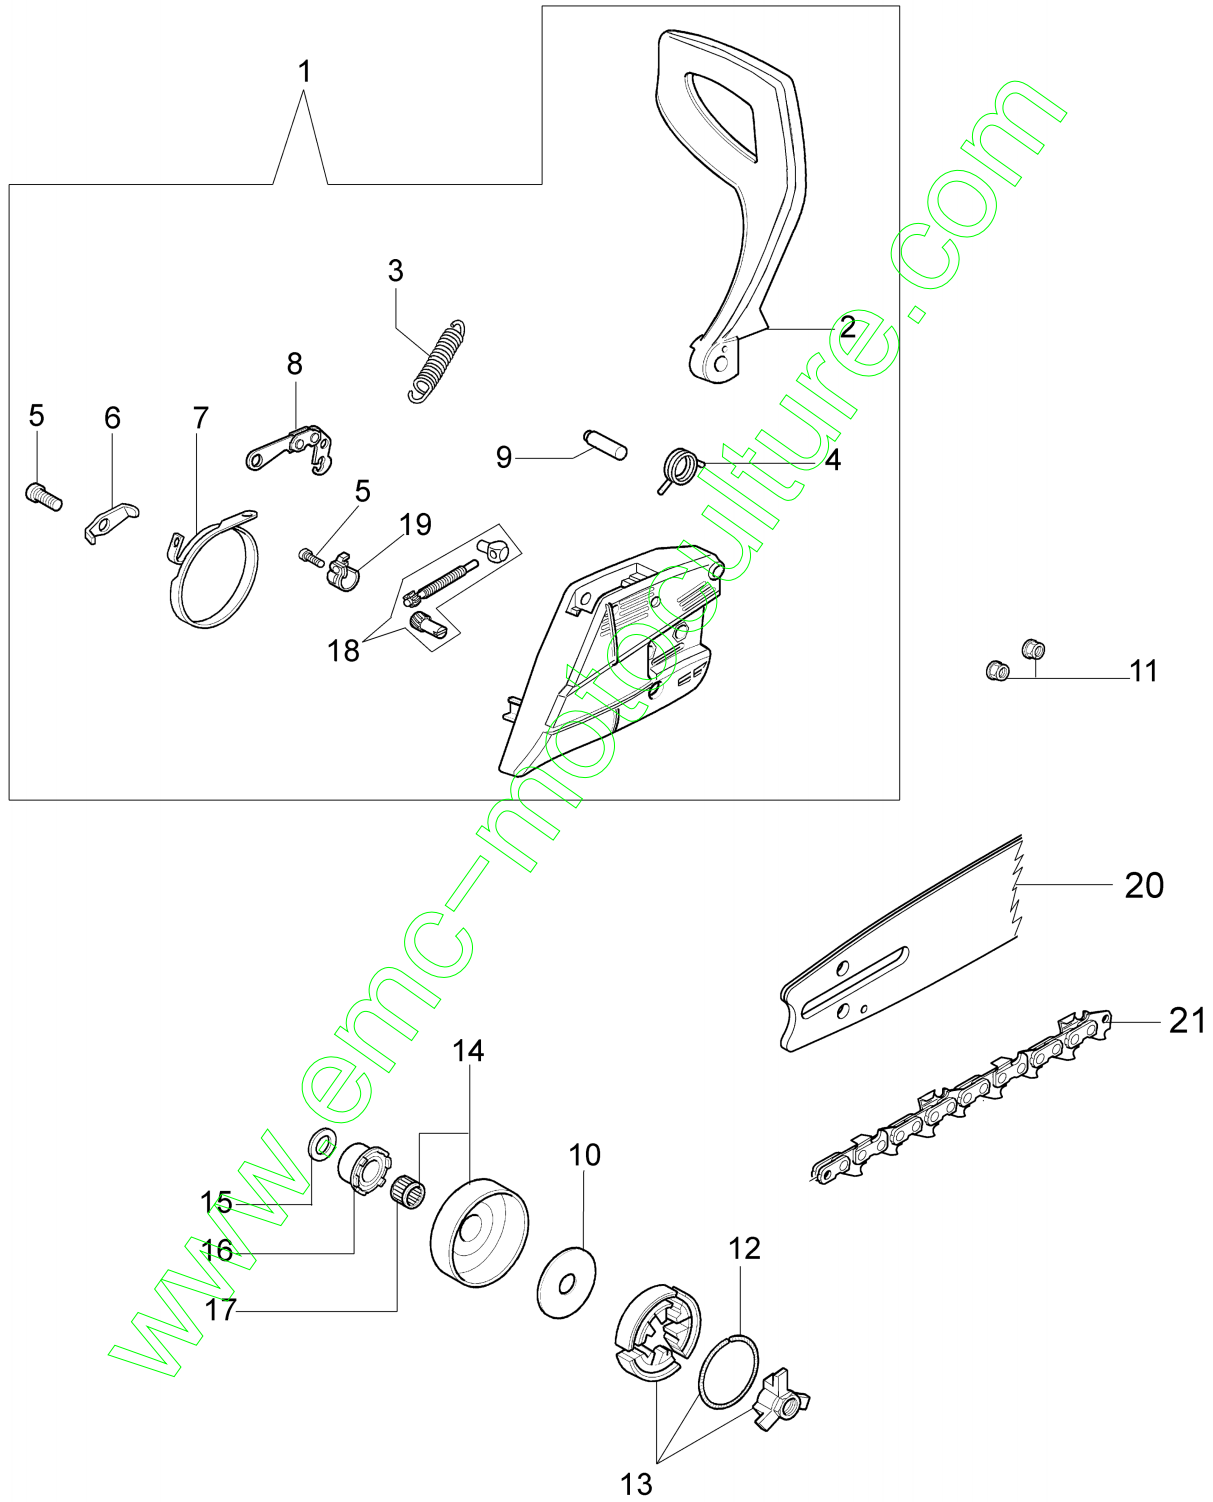

Réf.N°	Q.té	Code de l'article	Description	Validité depuis	Validité jusqu'à	Notes	Bulletin
1	1	50170039R	Carter chaîne complet				
2	1	50170040R	Protection				
3	1	095000219AR	Ressort				
4	1	50010088AR	Ressort				
5	2	3960070AR	Vis				
6	1	50050125R	Bride				
7	1	50050039R	Bande de frein				
8	1	097000146	Levier				
9	1	50050064R	Pivot				
10	1	004000352R	Rondelle				
11	2	50010148R	Ecrou				
12	1	094500029	Ressort				
13	1	094000129AR	Embrayage				
14	1	50060033A	Kit pignon .325				
15	1	004400285	Rondelle				
16	1	50060008R	Vis sans fin .325				
17	1	50030372	Cage a rouleaux				
18	1	50162017A	Kit vis tension				
19	1	50170044R	Couvercle				
20	1	50062006R	Guide 16" - 41 cm				
21	1	001000722R	Chaîne .325" x .050" (1,3mm)				

www.emc-motoculture.com