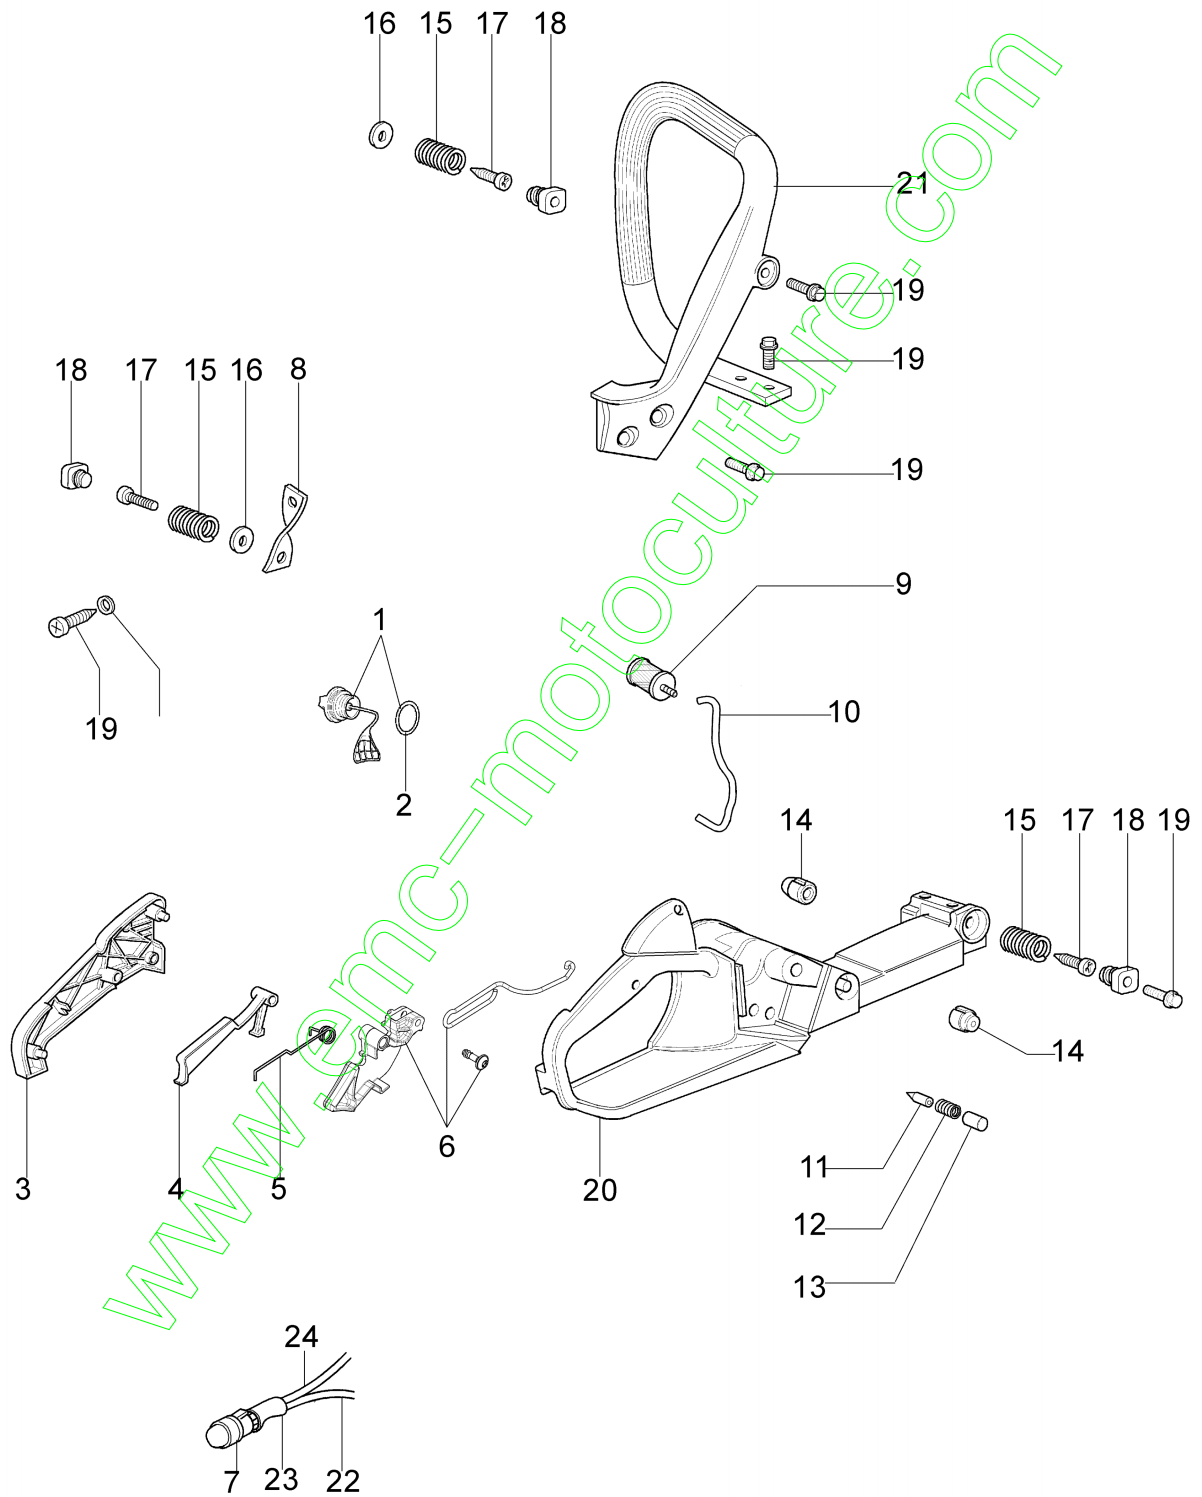

Réf.N°	Q.té	Code de l'article	Description	Validité depuis	Validité jusqu'à	Notes	Bulletin
1	1	50052005R	Bouchon				
2	1	3049025	Bague or				
3	1	50170024R	Couvercle				
4	1	50050046AR	Levier				
5	1	097000028R	Ressort				
6	1	50170248A	Kit accélérateur				BT4-143-06/10
7	1	2318817R	Air purge				
8	1	50050123R	Bande				
9	1	094600450R	Filtre mix				
10	1	50170152R	Tuyau				
11	1	094500577AR	Soupape				
12	1	094500575R	Ressort				
13	1	50050071R	Soupape				
14	3	50010061R	Amortisseur				
15	3	50050047AR	Ressort				BT4-140-10/09
16	1	3918010R	Rondelle				
17	3	3960115R	Vis				
18	3	50170034R	Support				
19	7	3960099R	Vis				
20	1	50172007AR	Reservoir				
21	1	50170026R	Poignée				
22	1	50170120R	Tuyau				
23	1	50170121R	Gaine				
24	1	50060014R	Tuyau				

www.emc-motoculture.com