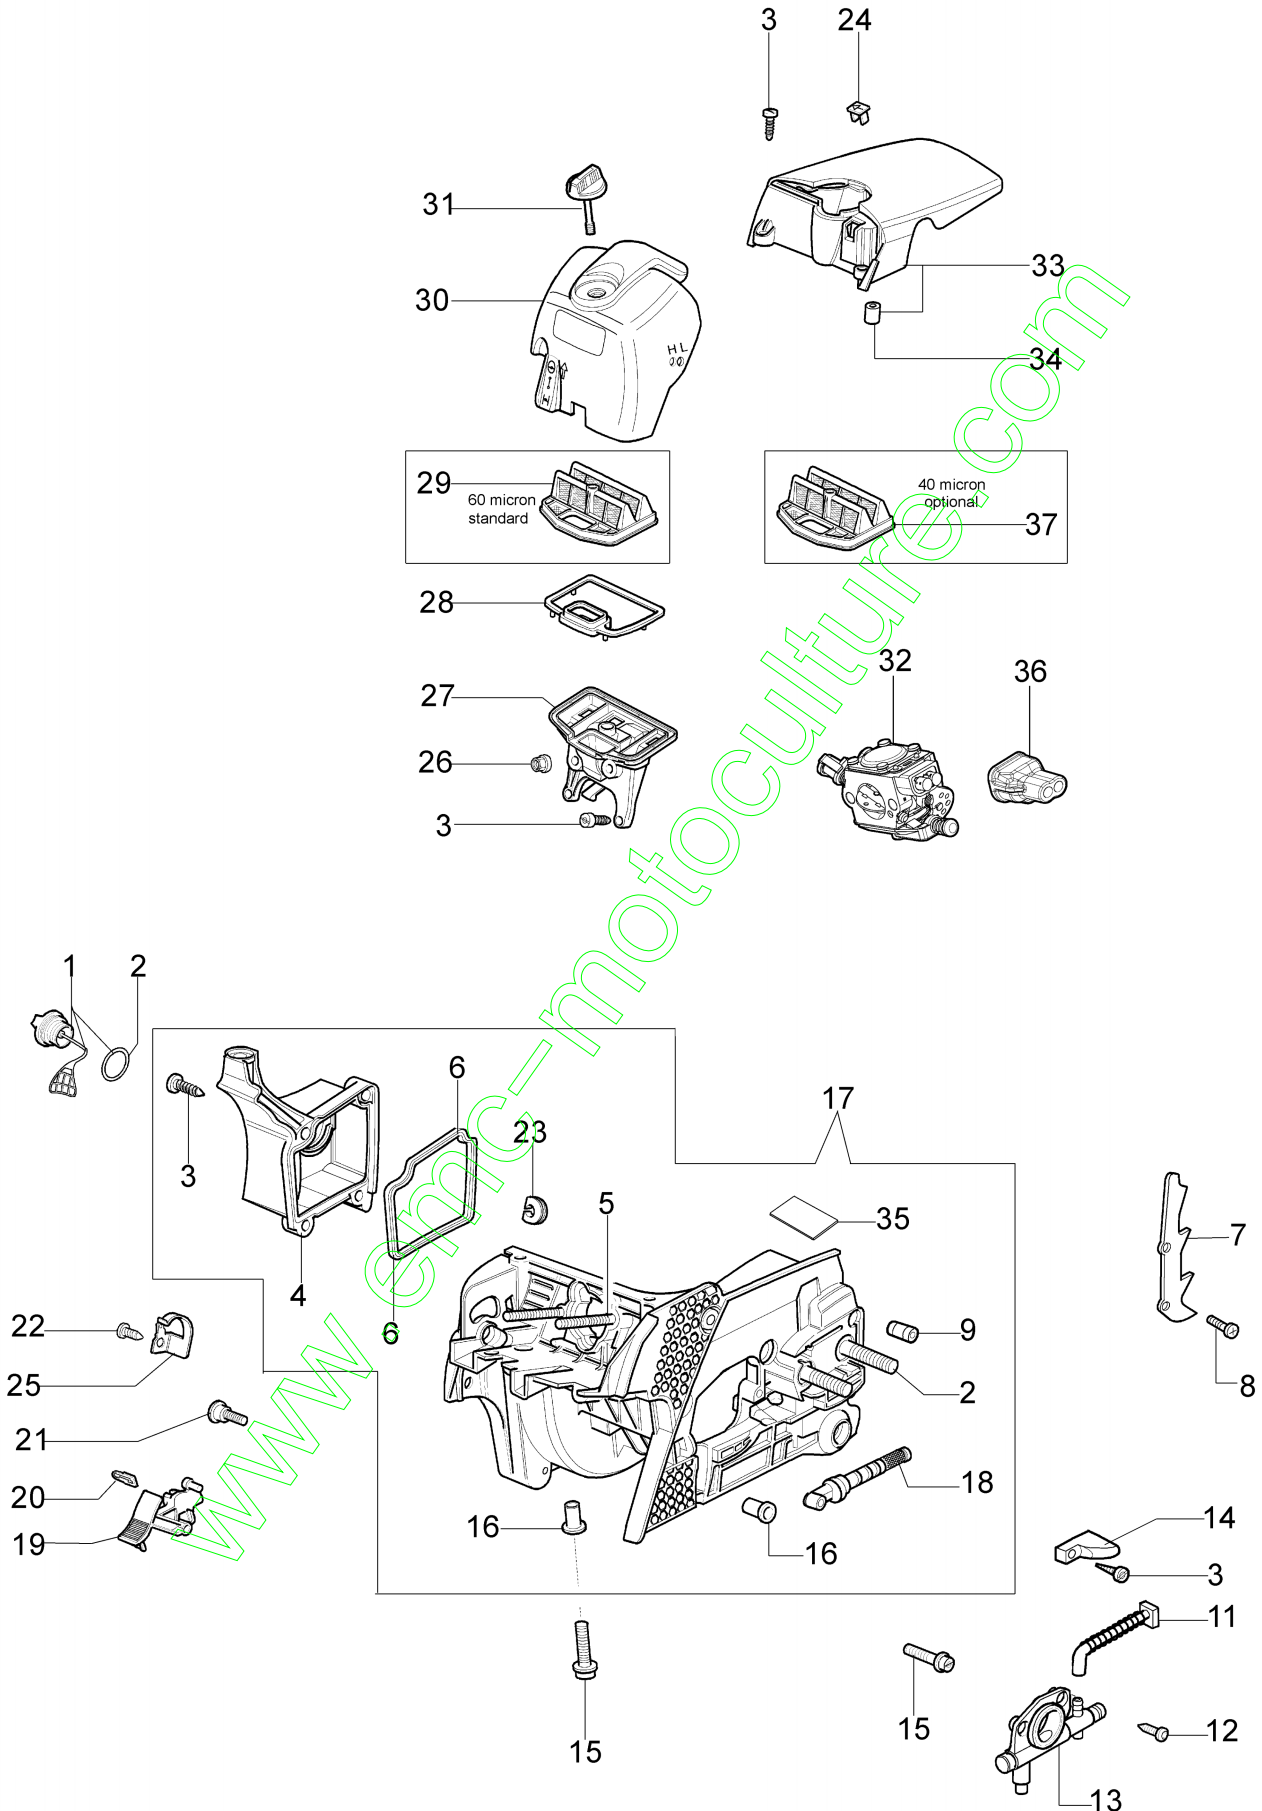

Réf.N°	Q.té	Code de l'article	Description	Validité depuis	Validité jusqu'à	Notes	Bulletin
1	1	50052005R	Bouchon				
2	1	3049025	Bague or				
3	11	3960115R	Vis				
4	1	50170009R	Couvercle				
5	5	50070067A	Entretoise				
6	1	50170004R	Joint				
7	1	50170042R	Griffe				
8	1	3960099R	Vis				
9	1	097000229R	Soupape				
10	2	50050052R	Goujon				
11	1	50050049R	Tuyau				
12	3	3960074	Vis				
13	1	50170051AR	Pompe huile				
14	1	094600369R	Protection				
15	5	3860097R	Vis				
16	5	50050067	Entretoise				
17	1	50172008R	Carter moteur				
18	1	50170149R	Filtre huile				
19	1	50170060AR	Levier				
20	1	50170062R	Bride				
21	1	50160024	Vis				
22	1	3960070AR	Vis				
23	1	005000347A	Passe-cable				
24	1	50170032R	Deflecteur				
25	1	50170061R	Ressort				
26	2	3933100R	Ecrou				
27	1	50170132R	Support				
28	1	50050056BR	Joint				
29	1	50170036R	Filtre aire				BT1-021-05/08
30	1	50170037AR	Couvercle				
31	1	50110007R	Pommeau				
32	1	2318755DR	Carburateur WT-780F				
33	1	50172019R	Couvercle				
34	1	50070126R	Entretoise				
35	1	50170033R	Protection				
36	1	50170150R	Guide vis				
37	1	50170231R	Filtre air optional				BT1-021-05/08

www.emc-motoculture.com