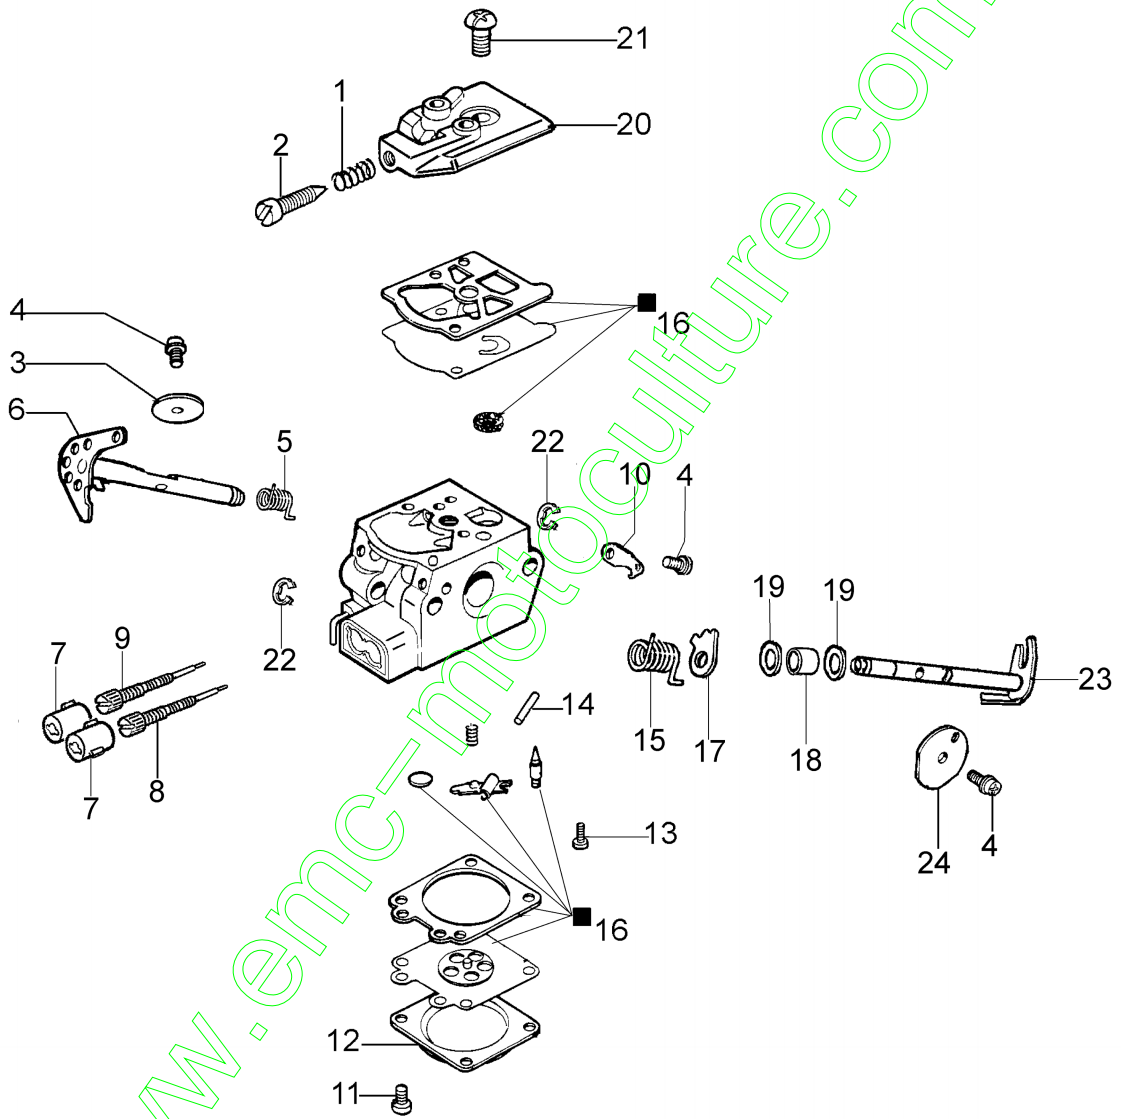

16 ■ KIT RIPARAZIONE
REPAIR KIT

Réf.N°	Q.té	Code de l'article	Description	Validité depuis	Validité jusqu'à	Notes	Bulletin
1	1	094600148	Ressort				
2	1	074000240	Vis de réglage				
3	1	095000141	Papillon				
4	3	50010141	Vis				
5	1	094600208	Ressort				
6	1	2318753	Arbre				
7	2	2318867	Caps-lock				
8	1	2318837	Vis de réglage				
9	1	2318893	Vis L				
10	1	2318743	Levier accélérateur				
11	4	035000162	Vis				
12	1	2318191	Couvercle				
13	1	003300202	Vis				
14	1	003300201	Axe				
15	1	50050115	Ressort				
16	1	2318671	Kit réparation				
17	1	2318742	Levier				
18	1	2318751	Bague				
19	2	50010265	Rondelle				
20	1	50050107	Couvercle				
21	1	003300197	Vis				
22	2	095000164	Bague				
23	1	2318764	Arbre				
24	1	094600140	Papillon				

www.emc-motoculture.com