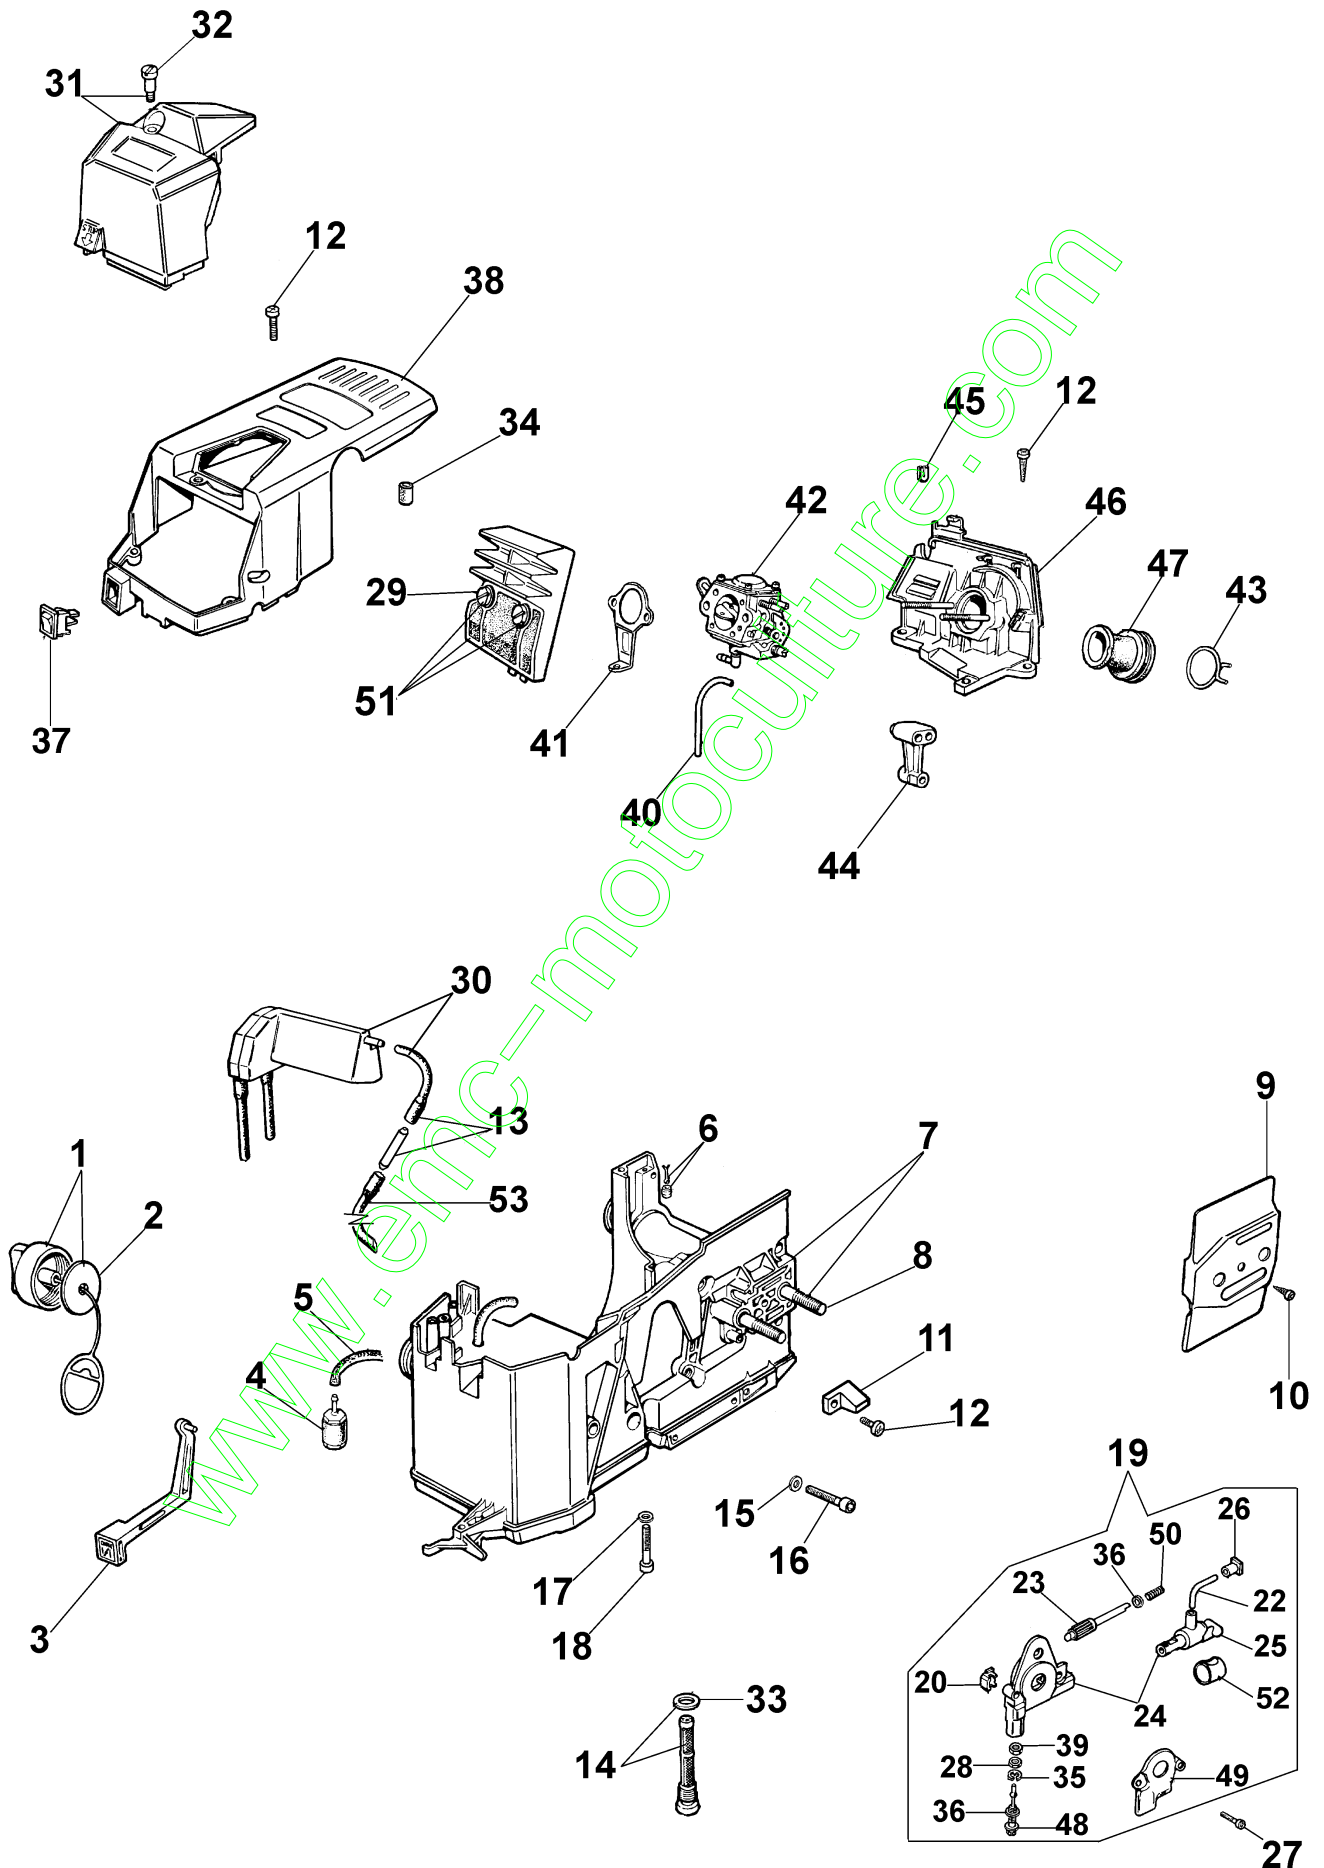

Réf.N°	Q.té	Code de l'article	Description	Validité depuis	Validité jusqu'à	Notes	Bulletin
1	1	093500422R	Bouchon				
2	1	094000078R	Joint				
3	1	094600365A	Levier de démarrage				
4	1	50010218R	Filtre mix				
5	1	094600172	Tuyau				
6	1	094600079	Corp				
7	1	095100127	Reservoir				
8	2	094500141AR	Goujon				
9	1	094600044	Bride				
10	1	012000028	Vis				
11	1	094600369R	Protection				
12	7	094600041AR	Vis				
13	1	035000081	Soupape compl.				
14	1	094500390A	Filtre huile				
15	3	3819006R	Rondelle				
16	3	005100987	Vis				
17	4	3833073R	Rondelle				
18	4	006100303R	Vis				
19	1	094600339	Pompe huile				
20	1	094100024	Arret				
22	1	094600063	Tuyau				
23	1	094600030R	Piston de pompe				
24	1	094600220	Corp pompe				
25	1	094600046A	Jeu de raccords				
26	1	094600062	Jeu de raccords				
27	3	093000140	Vis				
28	1	074000167	Bouchon				
29	2	094500070	Collier				
30	1	094100027A	Tuyau				
31	1	094600367R	Couvercle				
32	1	093000468A	Vis				
33	1	094500010A	Rondelle				
34	1	094500183	Tuyau				
35	1	3026004	Bague				
36	1	094600071A	Rondelle				
37	1	2317021R	Interrupteur				
38	1	094600449	Couvercle				
39	1	094600112	Ecrou				
40	1	094600126	Tuyau				
41	1	094600056	Flasque				
42	1	094100179	Carburateur WT-494				
43	1	094600103	Bande				
44	1	094600070	Guide vis				
45	1	005000347A	Passe-cable				
46	1	094600131B	Support				
47	1	094600018	Collecteur				
48	1	094600032	Vis				
49	1	094600335	Bride				
50	1	094600072A	Ressort				
51	1	094600036BR	Filtre air				
52	1	094600359	Collier				
53	1	094100027A	Tuyau				

www.emc-motoculture.com