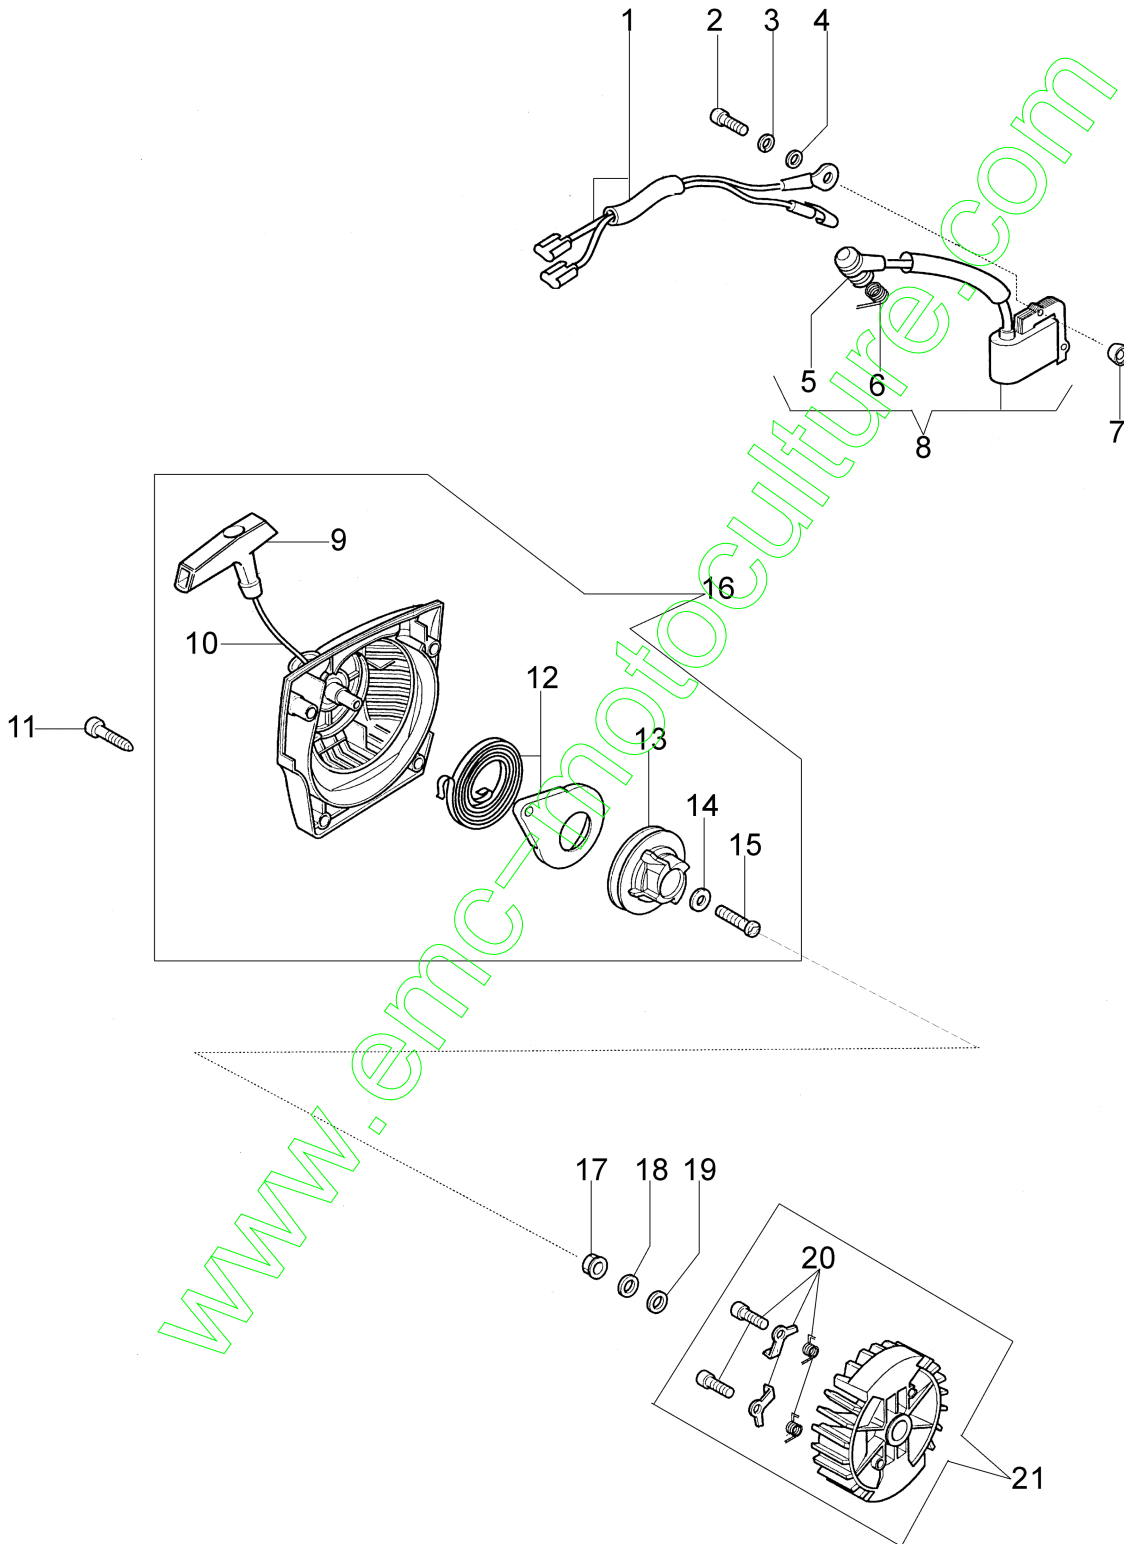

Réf.N°	Q.té	Code de l'article	Description	Validité depuis	Validité jusqu'à	Notes	Bulletin
1	3	3933100R	Ecrou				
2	1	50072025A	Pot				
3	1	50070031R	Joint				
4	2	50070032R	Vis				
5	2	3960073R	Vis				
6	2	3918010R	Rondelle				
7	4	3860095R	Vis				
8	1	3055115	Bougie				
9	2	50070071	Couvercle				
10	2	50070186	Joint				
11	8	3960074	Vis				
12	1	50070207	Decompresseur				
13	2	50070128R	Segment Ø42				
14	1	50070117R	Axe piston				
15	1	004900061R	Bague				
16	1	50072032A	Piston complet				
17	1	50070047CR	Joint				
18	1	097000059A	Ressort				
19	1	50070010AR	Collecteur				
20	1	50070152	Tuyau	SN 0463108262			BT4-155-05/13
21	1	50070224B	Kit carburateur HDA-205E				
22	1	50072024A	Cylindre				
23	1	50070151A	Tuyau				
24	1	50072026	Kit etiquettes				
25	1	026400089A	Tuyau				
26	2	007201313R	Bague				
27	4	3860096	Vis				
28	2	094600042	Goupille				
29	1	005000016R	Roulement				
30	1	50070039CR	Joint				
31	1	50070001R	Vilebrequin				
32	1	094000005	Roulement				
33	1	3034012R	Roulement				
34	1	50072028A	Kit joints				
35	1	50070175	Bride				
36	1	50072051	Carter moteur complet				
37	1	50070070	Couvercle				

www.emc-motoculture.com

Réf.N°	Q.té	Code de l'article	Description	Validité depuis	Validité jusqu'à	Notes	Bulletin
1	1	50070077	Cable				
2	2	094000097	Vis				
3	2	006000315R	Rondelle				
4	2	3916004R	Rondelle				
5	1	094600097AR	Capot de bougie				
6	1	094600169A	Ressort				
7	2	50070148	Entretoise				
8	1	2501001R	Bobine				
9	1	097000064AR	Poignée de démarrage				
10	1	50070123R	Cordelette				
11	4	3960092AR	Vis				
12	1	50050073R	Ressort				
13	1	50070050A	Poulie de démarrage				
14	1	094500034R	Rondelle				
15	1	094600041AR	Vis				
16	1	50072005BR	Demarrage complet				
17	2	004000142	Ecrou				
18	2	3833080	Rondelle				
19	2	005000361	Rondelle				
20	1	50072029	Flasque				
21	1	50260015R	Volant				