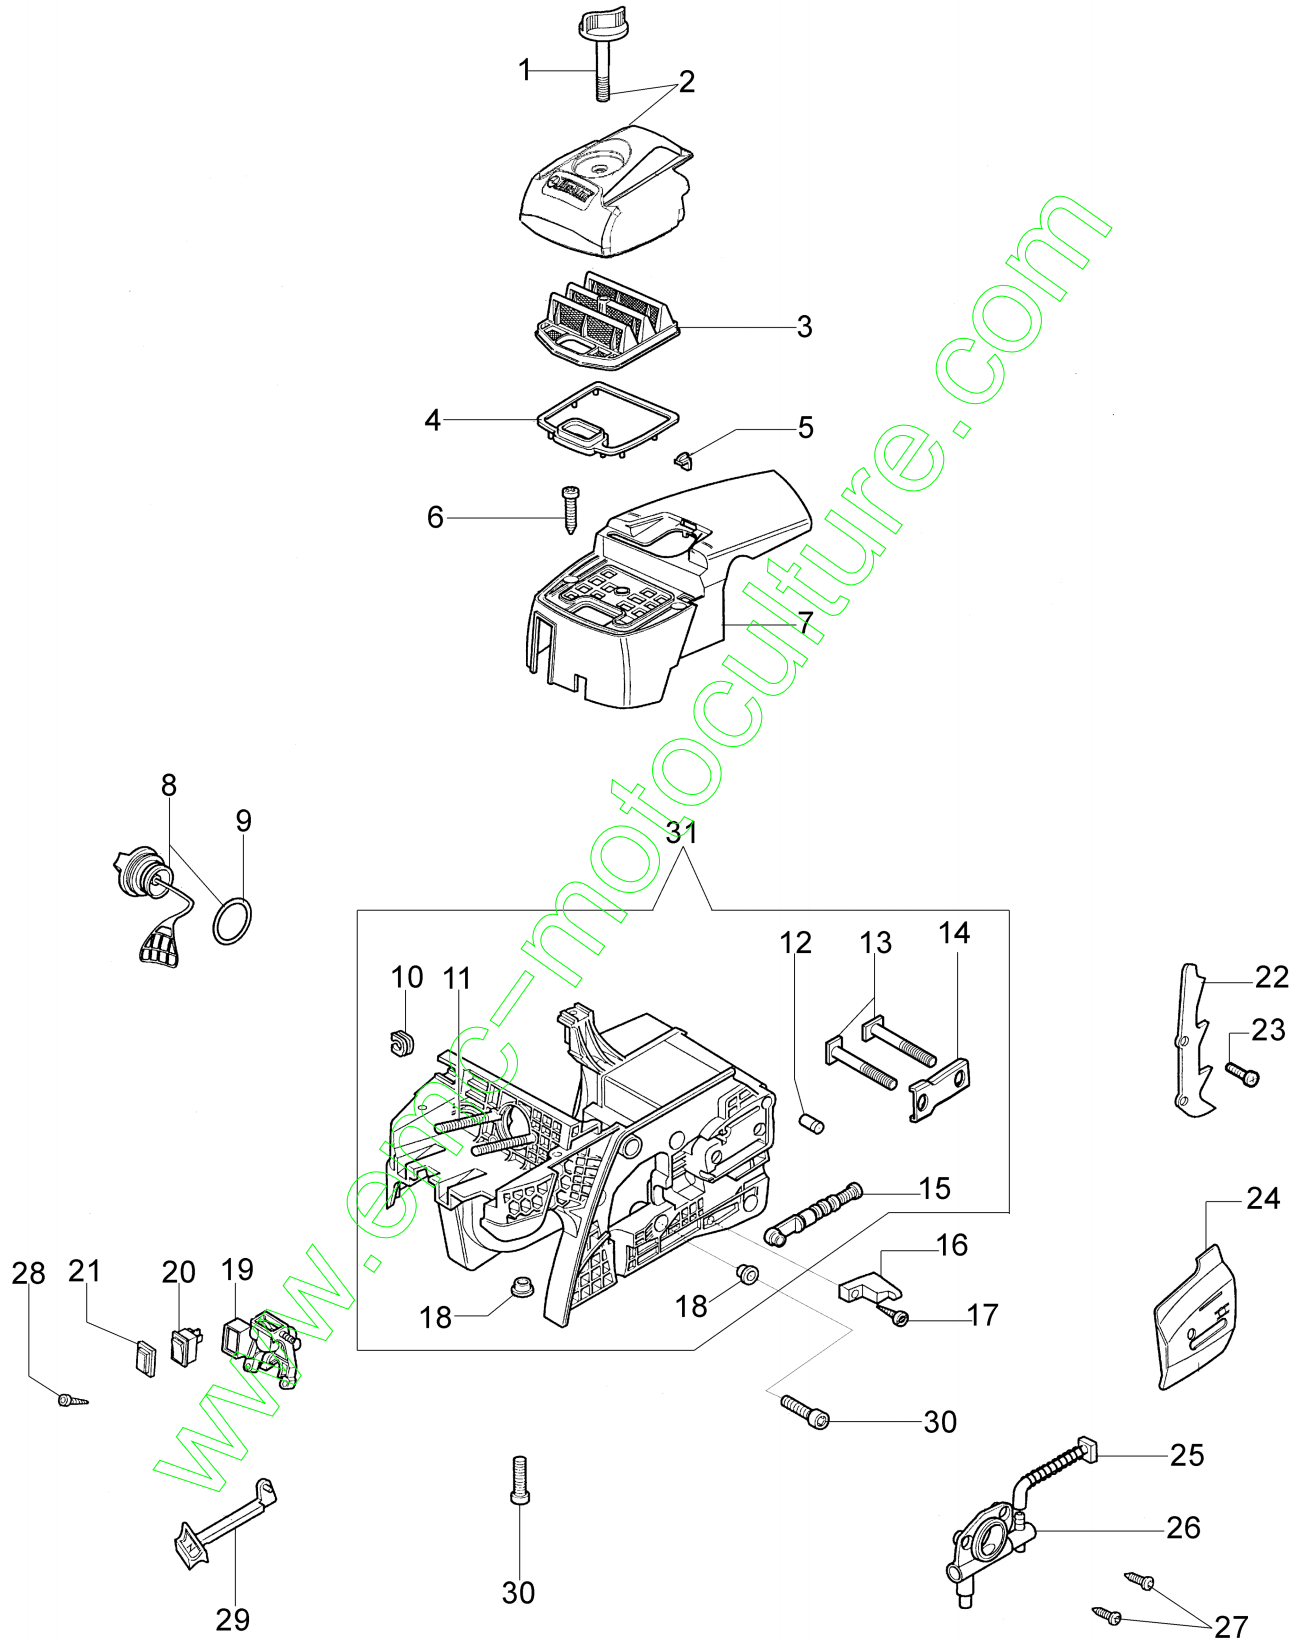

Réf.N°	Q.té	Code de l'article	Description	Validité depuis	Validité jusqu'à	Notes	Bulletin
1	1	50070034R	Pommeau				
2	1	50072030B	Couvercle				
3	1	50070036R	Filtre air standard				BT1-019-07/07
3	1	50070244R	Filtre air optional				BT1-019-07/07
4	1	50070056	Joint				
5	1	50070066	Deflecteur				
6	3	3960092AR	Vis				
7	1	50070192	Couvercle				
8	1	50052005R	Bouchon				
9	1	3049025	Bague or				
10	1	005000347A	Passe-cable				
11	1	50070067A	Entretoise				
12	1	097000229R	Soupape				
13	1	50070052AR	Vis				
14	1	50070211	Bride				
15	1	50072010BR	Filtre huile				
16	1	094600369R	Protection				
17	1	094600041AR	Vis				
18	5	50050067	Entretoise				
19	1	50080068R	Support filtre à air	SN 0463108262			BT4-155-05/13
20	1	2317021R	Interrupteur				
21	1	2317013	Protection				
22	1	50070062	Griffe				
23	2	3960098R	Vis				
24	1	50070055	Bride				
25	1	50070054	Tuyau				
26	1	50170051AR	Pompe huile				BT4-126-10/07
27	2	3960074	Vis				
28	1	3960057R	Vis				
29	1	50070228R	Levier				
30	5	3860097R	Vis				
31	1	50070007FR	Carter moteur				

www.emc-motoculture.com