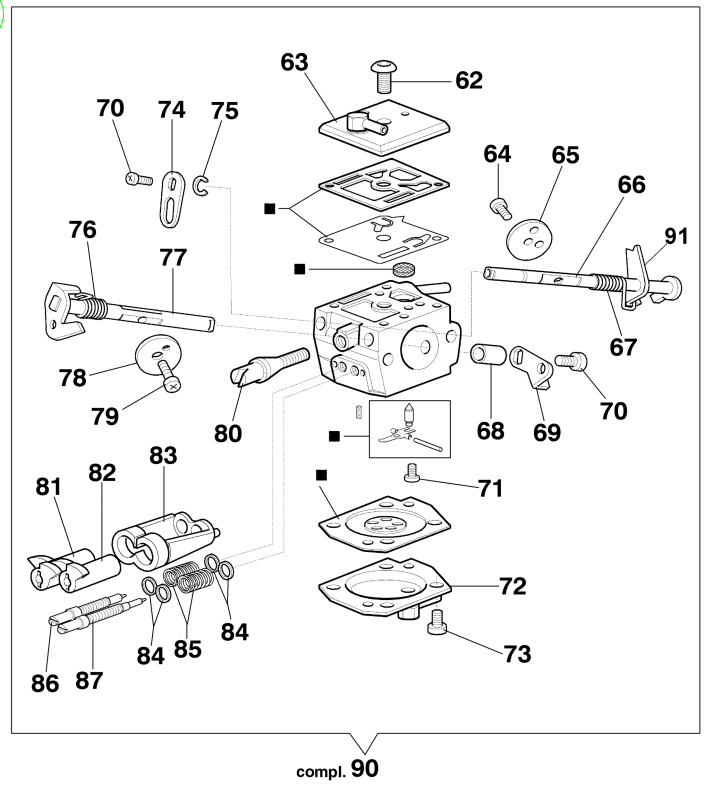

FINO A NOVEMBRE 2004
TILL NOVEMBER 2004
BIS NOVEMBER 2004
HASTA NOVIEMBRE 2004
JUSQU'A NOVEMBRE 2004

DA NOVEMBRE 2004
FROM NOVEMBER 2004
AB NOVEMBER 2004
DESDE NOVEMBRE 2004
DEPUIS NOVEMBRE 2004

■ 89 KIT RIPARAZIONE REPAIR KIT