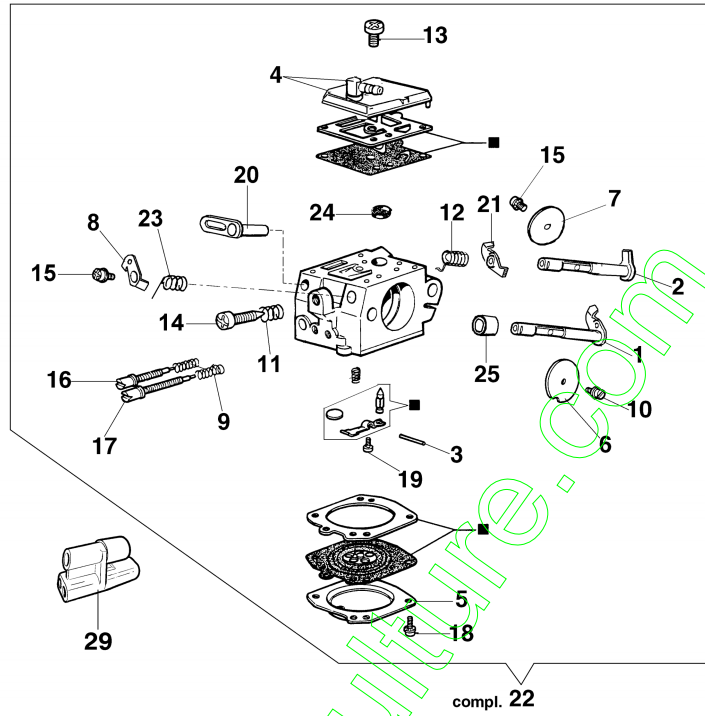

FINO A NOVEMBRE 2004
TILL NOVEMBER 2004
BIS NOVEMBER 2004
HASTA NOVIEMBRE 2004
JUSQU'A NOVEMBRE 2004

DA NOVEMBRE 2004
FROM NOVEMBER 2004
AB NOVEMBER 2004
DESDE NOVEMBRE 2004
DEPUIS NOVEMBRE 2004

■ 89 KIT RIPARAZIONE REPAIR KIT