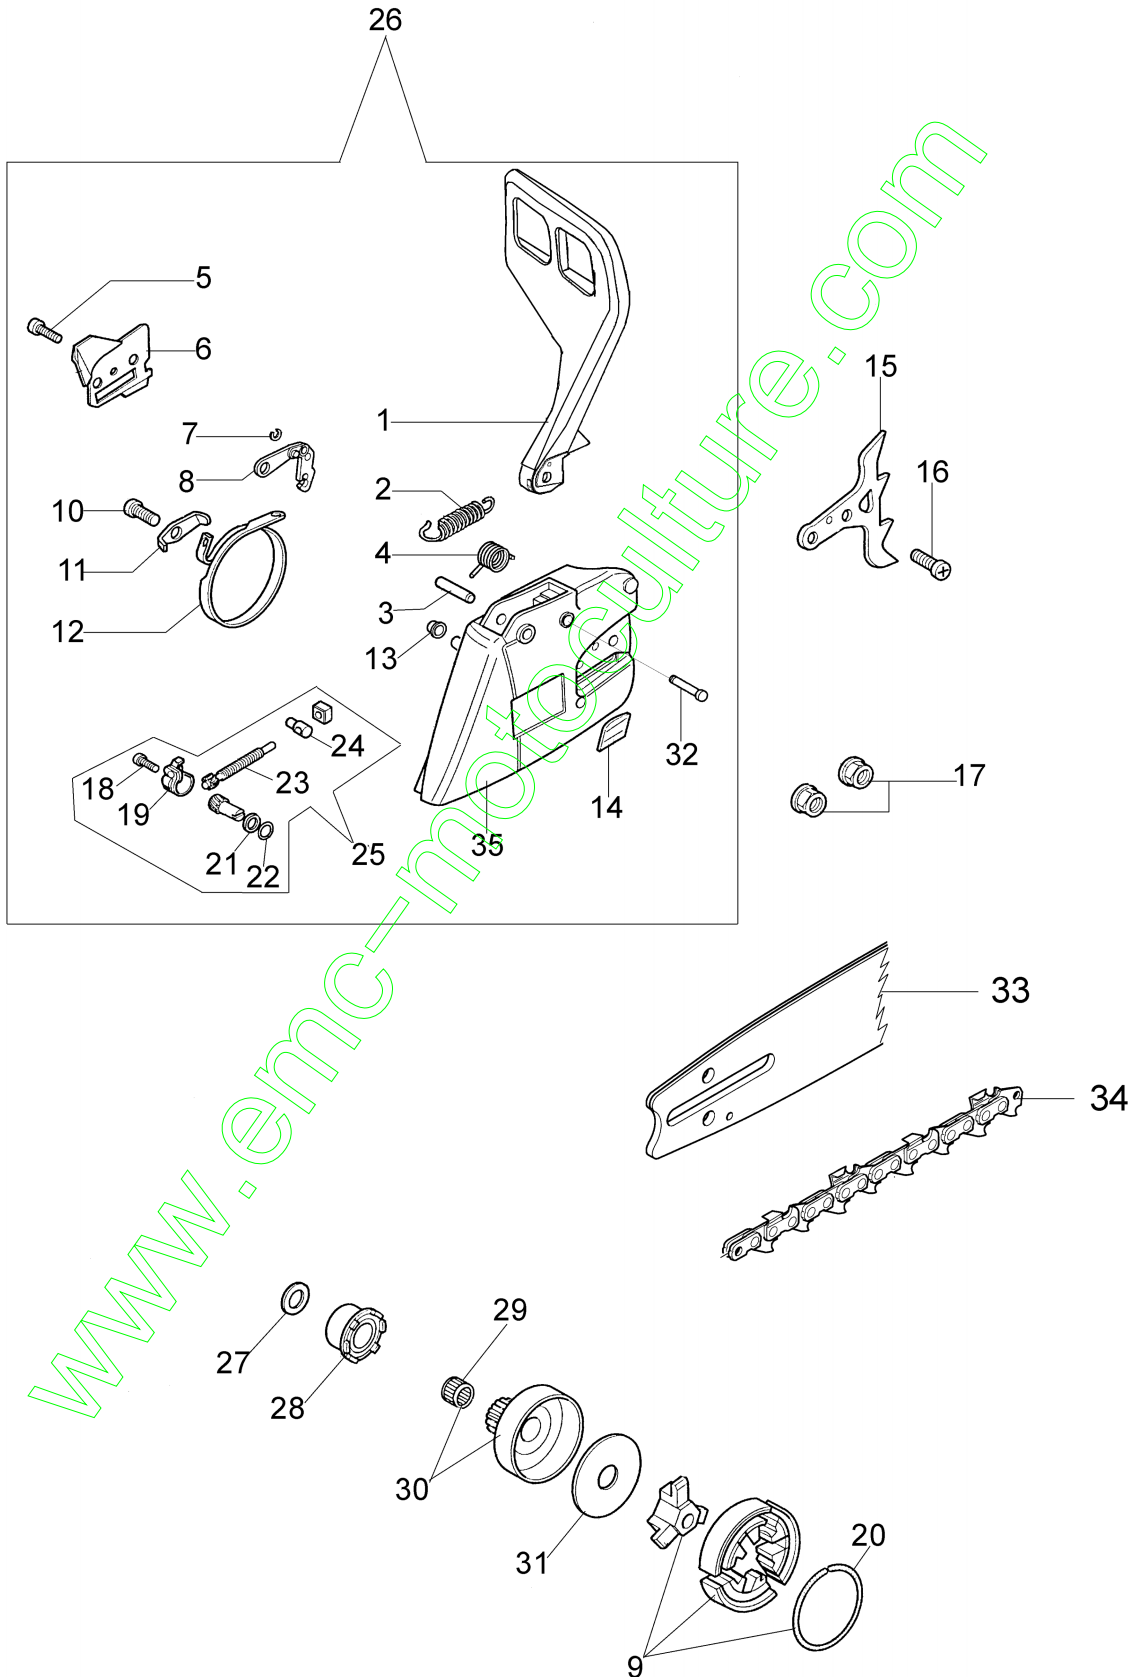

Réf.N°	Q.té	Code de l'article	Description	Validité depuis	Validité jusqu'à	Notes	Bulletin
1	1	50070095	Protection				
2	1	095000219AR	Ressort				
3	1	50010243	Pivot				
4	1	50010088AR	Ressort				
5	1	3960045	Vis				
6	1	50070124AR	Bride				
7	1	3026003	Bague				
8	1	097000146	Levier				
9	1	094500297R	Embrayage				
10	1	3960073R	Vis				
11	1	50050125R	Bride				
12	1	50050039R	Bande de frein				
13	1	006000300	Bague				
14	1	50070149	Protection				
15	1	50070033	Griffe				
16	2	3960098R	Vis				
17	1	50010148R	Ecrou				
18	1	3960093	Vis				
19	1	50070081	Couvercle				
20	1	094500029	Ressort				
21	1	50070088	Rondelle				
22	1	3049007	Bague or				
23	1	50070080	Vis tension				
24	1	50070087AR	Ecrou				
25	1	50072027A	Kit vis tension				
26	1	50072014BR	Carter chaîne complet				
27	1	50070069	Rondelle				
28	1	50070025R	Vis sans fin				
29	1	005000165R	Roulement				
30	1	094500761A	Kit pignon .325				
31	1	375100012AR	Rondelle				
32	1	097000106R	Goupille				
33	1	094600275R	Guide 16" - 41 cm				
33	1	094600285R	Guide 18" - 46 cm				
34	1	30629028	Chaîne .325" x .058" (1,5mm)				
34	1	30629007	Chaîne .325" x .058" (1,5mm)				
35	1	50070084BR	Carter chaîne				

www.emc-motoculture.com