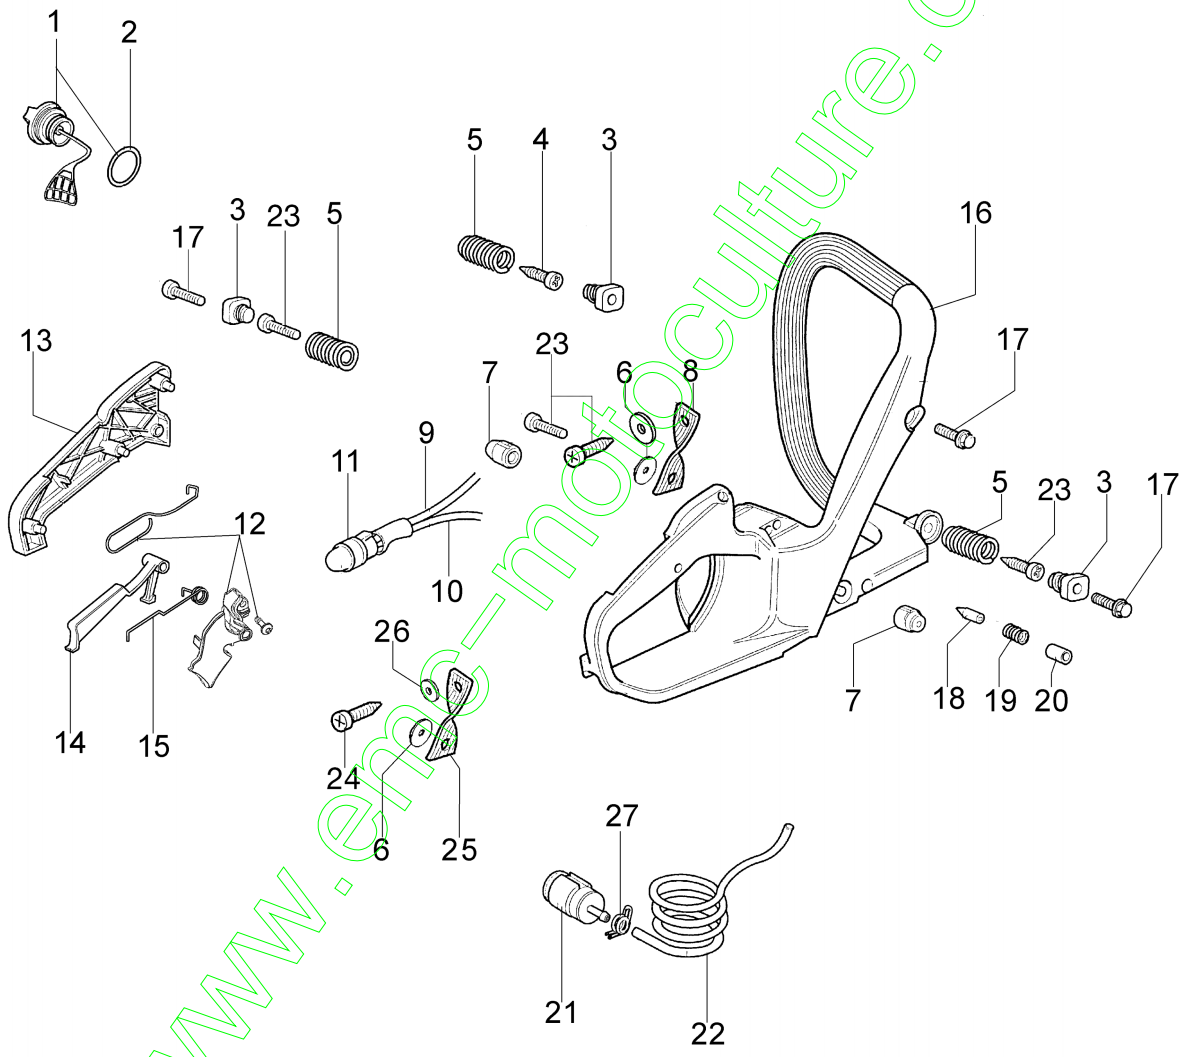

www.oleo-mac-motoculture.com

Réf.N°	Q.té	Code de l'article	Description	Validité depuis	Validité jusqu'à	Notes	Bulletin
1	1	50072009R	Bouchon				
2	1	099900090	Bague or				
3	3	50070049R	Support				
4	1	3960073R	Vis				
5	3	50070024R	Ressort				
6	3	3057005	Rondelle				
7	2	50010061R	Amortisseur				
8	1	50070182	Bande				
9	1	50060039	Tuyau				
10	1	61110034R	Tuyau				
11	1	2318817R	Air purge				
12	1	50070259	Kit accélérateur				BT4-142-05/10
13	1	50050214AR	Couvercle				
14	1	50050046AR	Levier				
15	1	097000028R	Ressort				
16	1	50070065BR	Groupe réservoir				
17	3	3960099R	Vis				
18	1	094500577AR	Soupape				
19	1	094500575R	Ressort				
20	1	50050071R	Soupape				
21	1	50010218R	Filtre mix				
22	1	50070064	Tuyau essence				
23	4	094600041AR	Vis				
24	1	3960057R	Vis				
25	1	50070181	Bande				
26	1	3916005R	Rondelle				
27	1	4098377R	Bande				

www.emc-motoculture.com