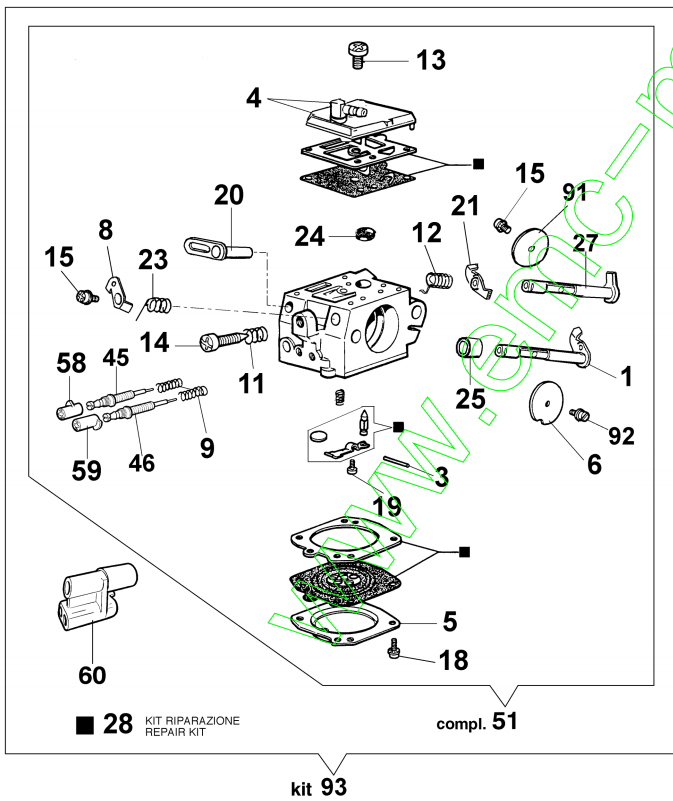

FINO A NOVEMBRE 2004
TILL NOVEMBER 2004
BIS NOVEMBER 2004
HASTA NOVIEMBRE 2004
JUSQU'A NOVEMBRE 2004

DA NOVEMBRE 2004
FROM NOVEMBER 2004
AB NOVEMBER 2004
DESDE NOVEMBRE 2004
DEPUIS NOVEMBRE 2004

■ 89 KIT RIPARAZIONE REPAIR KIT