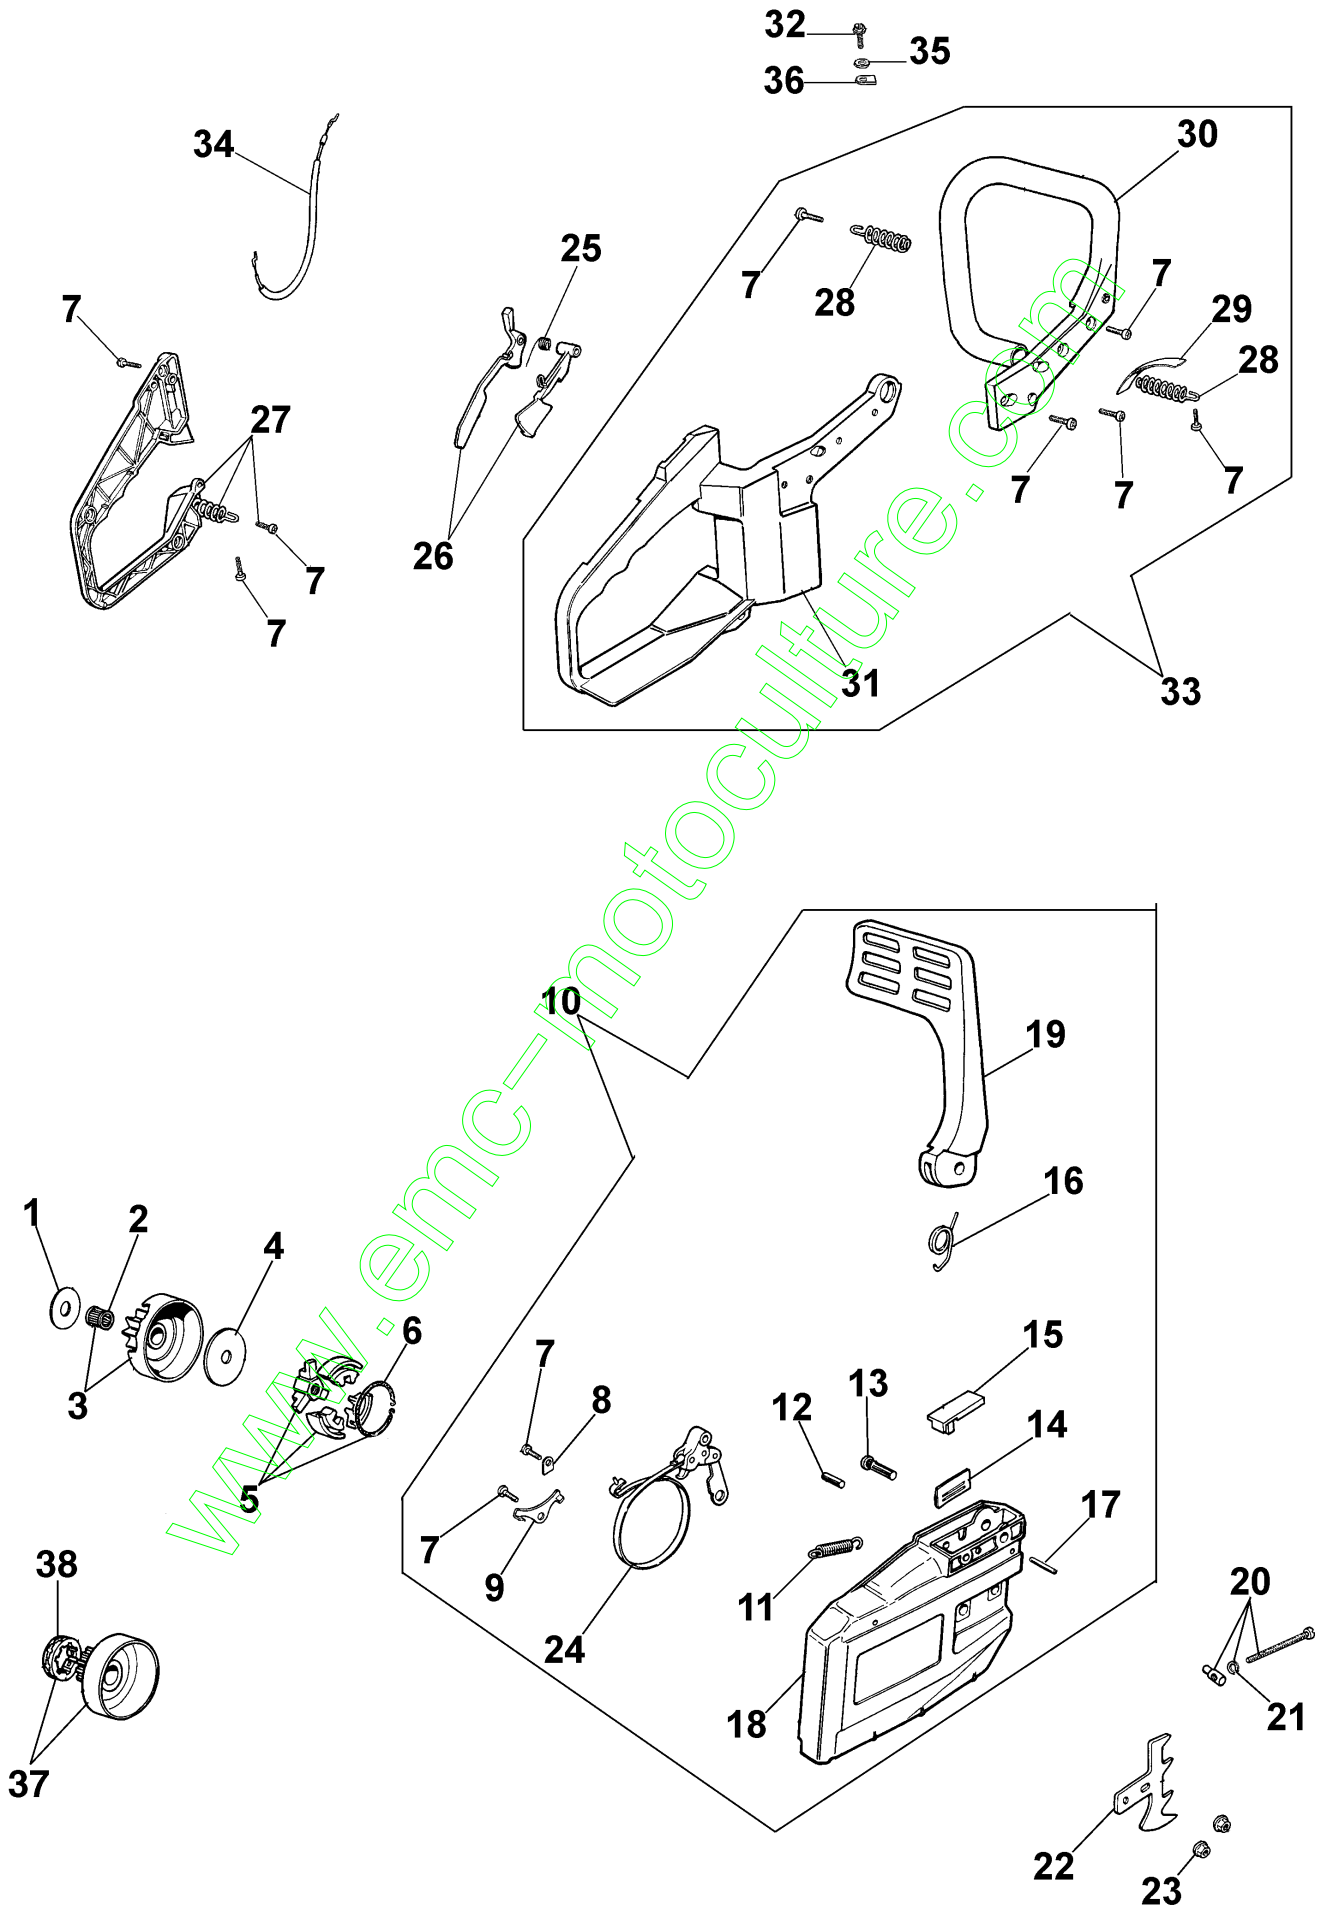

Réf.N°	Q.té	Code de l'article	Description	Validité depuis	Validité jusqu'à	Notes	Bulletin
1	1	094500033	Rondelle				
2	1	005000165R	Roulement				
3	1	094500761A	Kit pignon .325				
4	1	004000352R	Rondelle				
5	1	094000129AR	Embrayage				
6	1	094500029	Ressort				
7	10	094600041AR	Vis				
8	1	094600198	Bride				
9	1	095000286	Bride				
10	1	094600382R	Carter chaîne				
11	1	095000219AR	Ressort				
12	1	095000291	Goupille				
13	1	095000226	Goupille				
14	1	095000222	Protection				
15	1	094600370	Couvercle				
16	1	095000220	Ressort				
17	1	095000290	Goupille				
18	1	094600382R	Carter chaîne				
19	1	094600381AR	Protection				
20	1	50012026	Vis tension				
21	1	50010079	Arret				
22	1	094600074R	Griffe				
23	2	50010148R	Ecrou				
24	1	094600178R	Bande de frein				
25	1	094600068C	Ressort				
26	1	094600411	Levier				
27	1	094600377R	Couvercle				
28	3	094600101AR	Ressort				
29	1	094600077	Bande				
30	1	094600374	Poignée				
31	1	094600376R	Poignée				
32	1	099900297	Vis				
33	1	094600376R	Poignée				
34	1	094600059	Cable accellerateur				
35	1	094600451	Rondelle				
36	1	094600198	Bride				
37	1	094500298	Kit cloche embr.				
38	1	094500046R	Bague				

www.emc-motoculture.com