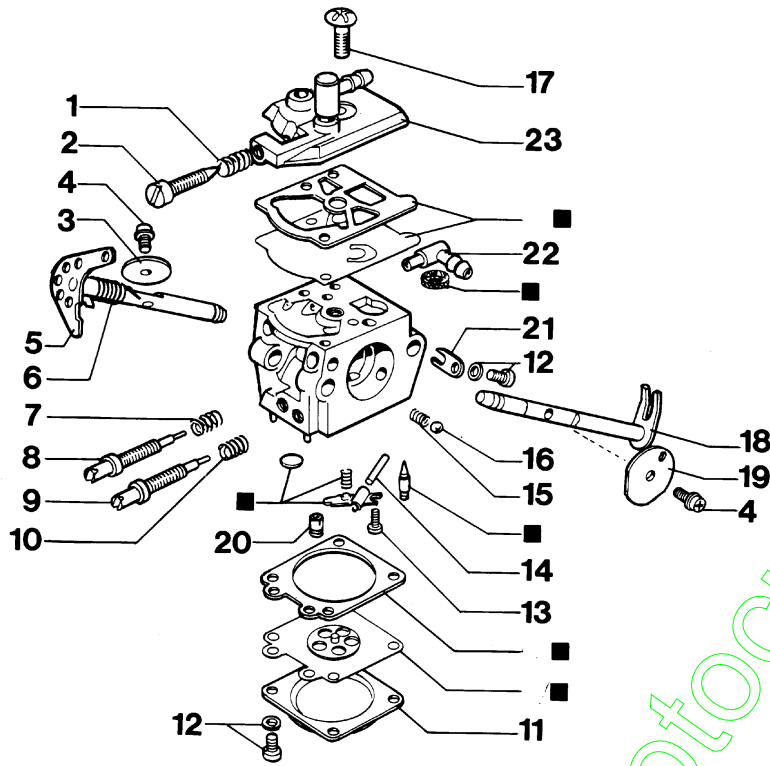

25 CARBURATORE COMPLETO
COMPLETE CARBURETOR

24 ■ KIT RIPARAZIONE
REPAIR KIT

www.emc-motoculture.com

Réf.N°	Q.té	Code de l'article	Description	Validité depuis	Validité jusqu'à	Notes	Bulletin
1	1	094600148	Ressort				
2	1	074000240	Vis de réglage				
3	1	2318723	Papillon				
4	2	003300209	Vis				
5	1	094600256	Arbre				
6	1	094600208	Ressort				
7	1	035000165	Ressort				
8	1	094600149	Vis L				
9	1	094600150	Vis H				
10	1	093500115	Ressort				
11	1	2318191	Couvercle				
12	4	035000162	Vis				
13	1	003300202	Vis				
14	1	003300201	Axe				
15	1	095000146	Ressort				
16	1	094600143	Bille				
17	1	003300197	Vis				
18	1	094600138	Arbre				
19	1	094600140	Papillon				
20	1	093500218	Gicleur				
21	1	035000149	Plaquette				
22	1	003300036	Jeu de raccords				
23	1	094600135	Couvercle				
24	1	2318671	Kit réparation				
25	1	094100179	Carburateur WT-494				

www.emc-motoculture.com