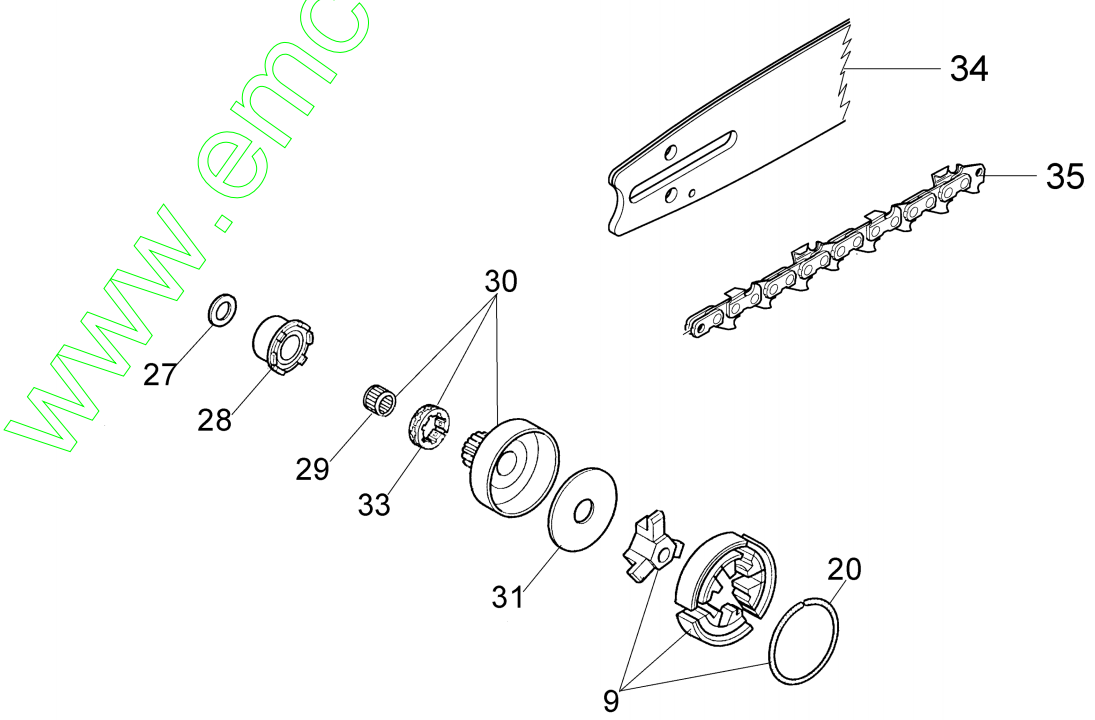

www.emc-motoculture.com

Réf.N°	Q.té	Code de l'article	Description	Validité depuis	Validité jusqu'à	Notes	Bulletin
1	1	50070077	Cable				
2	2	094000097	Vis				
3	2	006000315R	Rondelle				
4	2	3916004R	Rondelle				
5	1	094600097AR	Capot de bougie				
6	1	094600169A	Ressort				
7	2	50070148	Entretoise				
8	1	2501001R	Bobine				
9	1	097000064AR	Poignée de démarrage				
10	1	50070123R	Cordelette				
11	4	3960092AR	Vis				
12	1	50050073R	Ressort				
13	1	50070050A	Poulie de démarrage				
14	1	094500034R	Rondelle				
15	1	094600041AR	Vis				
16	1	50072005BR	Demarrage complet				
17	2	004000142	Ecrou				
18	2	3833080	Rondelle				
19	2	005000361	Rondelle				
20	1	50072029	Flasque				
21	1	50260015R	Volant				

www.emc-motoculture.com

Réf.N°	Q.té	Code de l'article	Description	Validité depuis	Validité jusqu'à	Notes	Bulletin
1	1	50070095	Protection				
2	1	095000219AR	Ressort				
3	1	097000107	Goupille				
4	1	50010088AR	Ressort				
5	1	3960045	Vis				
6	1	50070124AR	Bride				
7	1	3026003	Bague				
8	1	097000146	Levier				
9	1	094500297R	Embrayage				
10	1	3960073R	Vis				
11	1	50050125R	Bride				
12	1	50050039R	Bande de frein				
13	1	006000300	Bague				
14	1	50070149	Protection				
15	1	50070033	Griffe				
16	2	3960098R	Vis				
17	1	50010148R	Ecrou				
18	1	3960093	Vis				
19	1	50070081	Couvercle				
20	1	094500029	Ressort				
21	1	50070088	Rondelle				
22	1	3049007	Bague or				
23	1	50070080	Vis tension				
24	1	50070087AR	Ecrou				
25	1	50072027A	Kit vis tension				
26	1	50072014BR	Carter chaine complet				
27	1	50070069	Rondelle				
28	1	50070025R	Vis sans fin				
29	1	005000165R	Roulement				
30	1	50080023	Kit pignon .325				
31	1	375100012AR	Rondelle				
32	1	097000106R	Goupille				
33	1	094500046R	Bague				
34	1	094600275R	Guide 16" - 41 cm				
34	1	094600285R	Guide 18" - 46 cm				
35	1	30629028	Chaine .325" x .058" (1,5mm)				
35	1	30629007	Chaine .325" x .058" (1,5mm)				
36	1	50070084BR	Carter chaine				