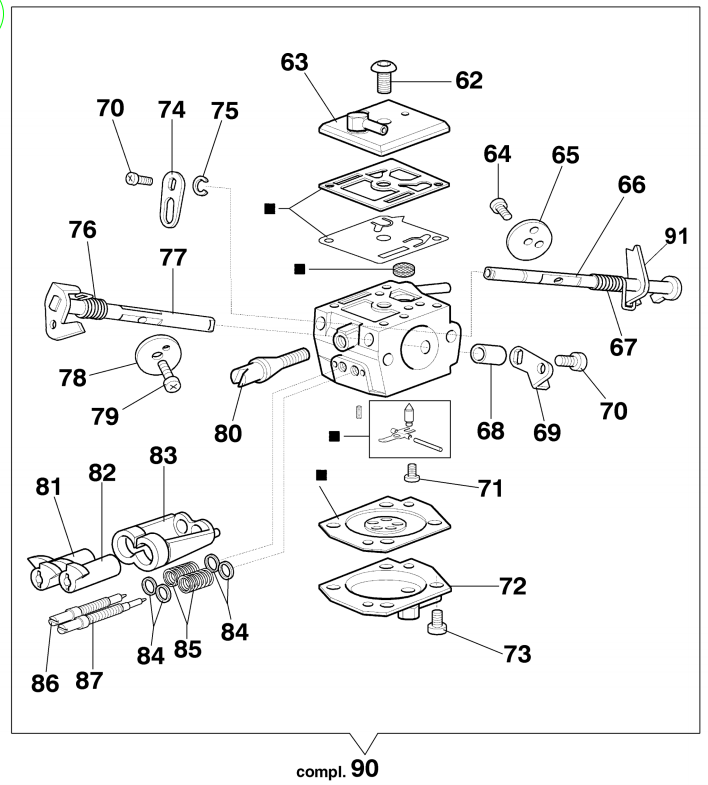

FINO A NOVEMBRE 2004
TILL NOVEMBER 2004
BIS NOVEMBER 2004
HASTA NOVIEMBRE 2004
JUSQU'A NOVEMBRE 2004

DA NOVEMBRE 2004
FROM NOVEMBER 2004
AB NOVEMBER 2004
DESDE NOVEMBRE 2004
DEPUIS NOVEMBRE 2004

■ 89 KIT RIPARAZIONE
REPAIR KIT