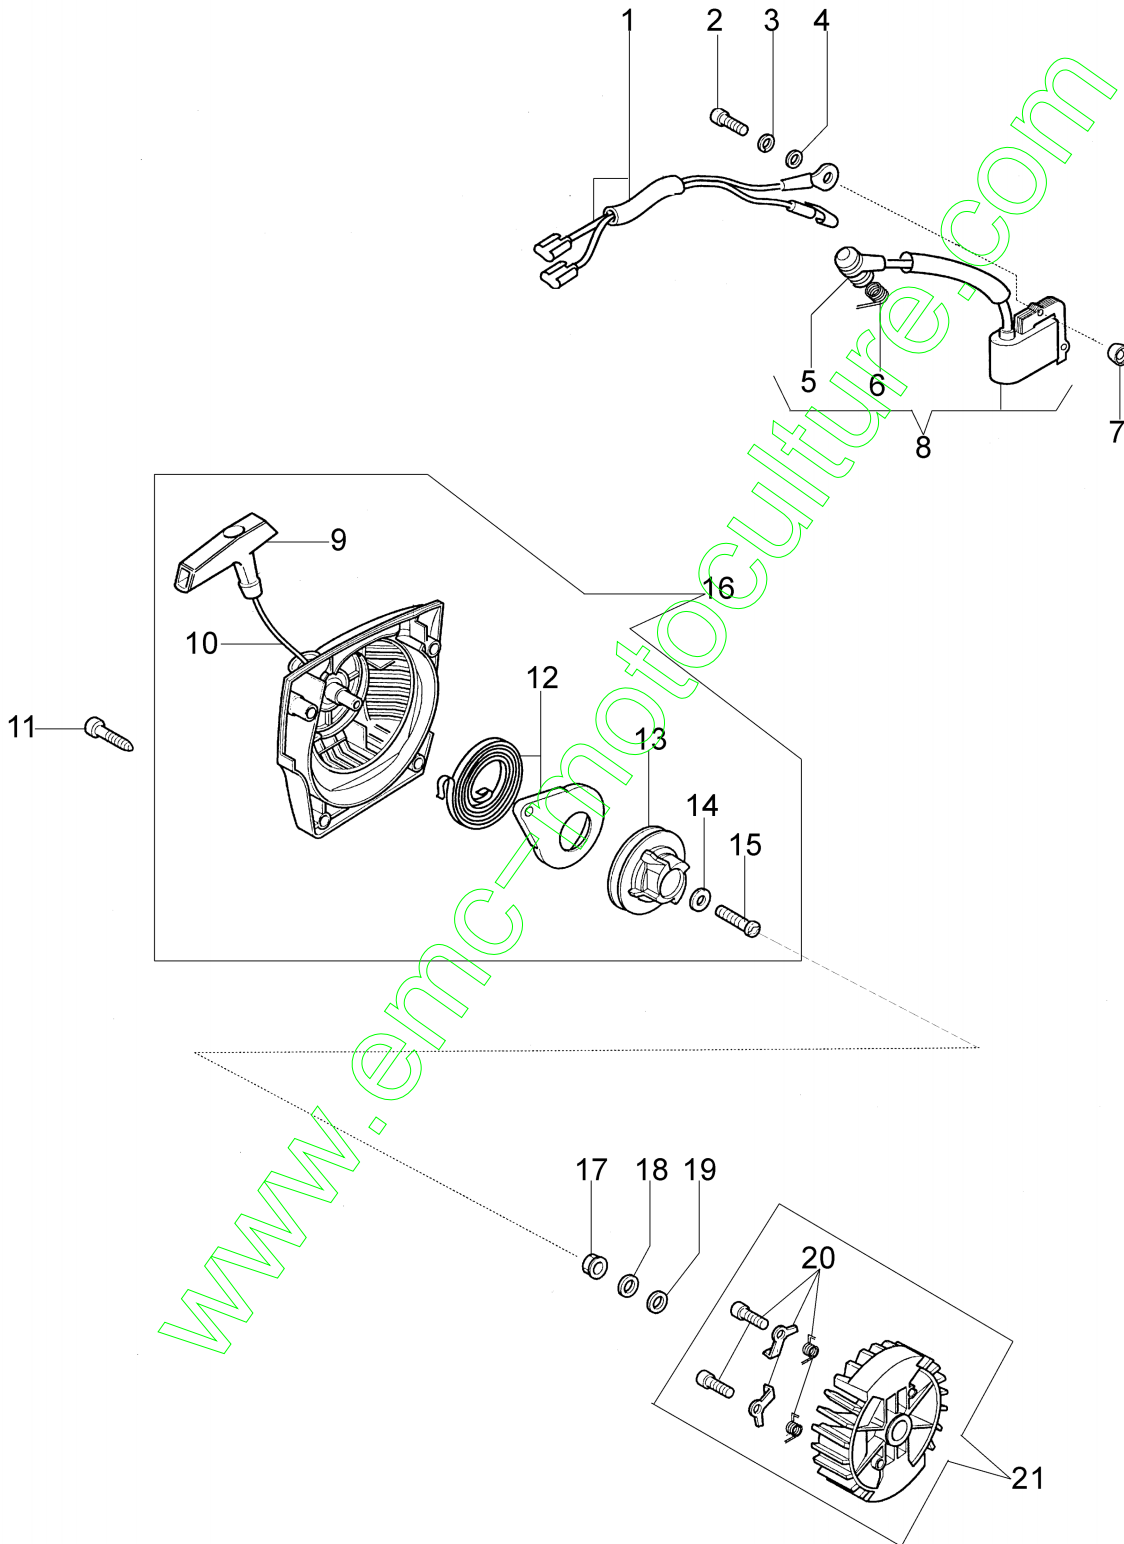

www.emc-motoculture.com

Réf.N°	Q.té	Code de l'article	Description	Validité depuis	Validité jusqu'à	Notes	Bulletin
1	1	50070077	Cable				
2	2	094000097	Vis				
3	2	006000315R	Rondelle				
4	2	3916004R	Rondelle				
5	1	094600097AR	Capot de bougie				
6	1	094600169A	Ressort				
7	2	50070148	Entretoise				
8	1	2501001R	Bobine				
9	1	097000064AR	Poignée de démarrage				
10	1	50070123R	Cordelette				
11	4	3960092AR	Vis				
12	1	50050073R	Ressort				
13	1	50070050A	Poulie de démarrage				
14	1	094500034R	Rondelle				
15	1	094600041AR	Vis				
16	1	50072005BR	Demarrage complet				
17	2	004000142	Ecrou				
18	2	3833080	Rondelle				
19	2	005000361	Rondelle				
20	1	50072029	Flasque				
21	1	50260015R	Volant				

www.emc-motoculture.com

Réf.N°	Q.té	Code de l'article	Description	Validité depuis	Validité jusqu'à	Notes	Bulletin
1	1	50070095	Protection				
2	1	095000219AR	Ressort				
3	1	097000107	Goupille				
4	1	50010088AR	Ressort				
5	1	3960045	Vis				
6	1	50070124AR	Bride				
7	1	3026003	Bague				
8	1	097000146	Levier				
9	1	094500297R	Embrayage				
10	1	3960073R	Vis				
11	1	50050125R	Bride				
12	1	50050039R	Bande de frein				
13	1	006000300	Bague				
14	1	50070149	Protection				
15	1	50070033	Griffe				
16	2	3960098R	Vis				
17	1	50010148R	Ecrou				
18	1	3960093	Vis				
19	1	50070081	Couvercle				
20	1	094500029	Ressort				
21	1	50070088	Rondelle				
22	1	3049007	Bague or				
23	1	50070080	Vis tension				
24	1	50070087AR	Ecrou				
25	1	50072027A	Kit vis tension				
26	1	50072014BR	Carter chaine complet				
27	1	50070069	Rondelle				
28	1	50070025R	Vis sans fin				
29	1	005000165R	Roulement				
30	1	50080023	Kit pignon .325				
31	1	375100012AR	Rondelle				
32	1	097000106R	Goupille				
33	1	094500046R	Bague				
34	1	094600275R	Guide 16" - 41 cm				
34	1	094600285R	Guide 18" - 46 cm				
35	1	30629028	Chaine .325" x .058" (1,5mm)				
35	1	30629007	Chaine .325" x .058" (1,5mm)				
36	1	50070084BR	Carter chaine				