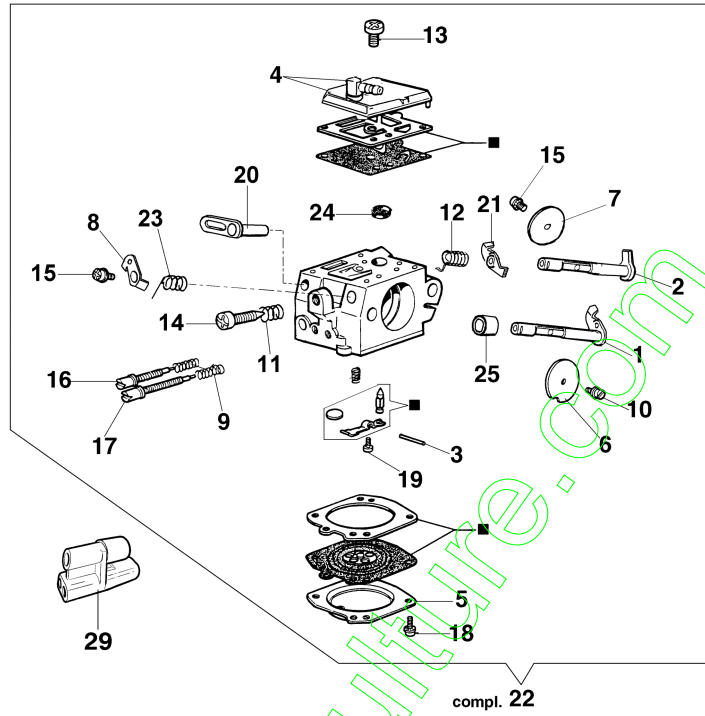

FINO A NOVEMBRE 2004
TILL NOVEMBER 2004
BIS NOVEMBER 2004
HASTA NOVIEMBRE 2004
JUSQU'A NOVEMBRE 2004

DA NOVEMBRE 2004
FROM NOVEMBER 2004
AB NOVEMBER 2004
DESDE NOVEMBRE 2004
DEPUIS NOVEMBRE 2004

■ 89 KIT RIPARAZIONE
REPAIR KIT