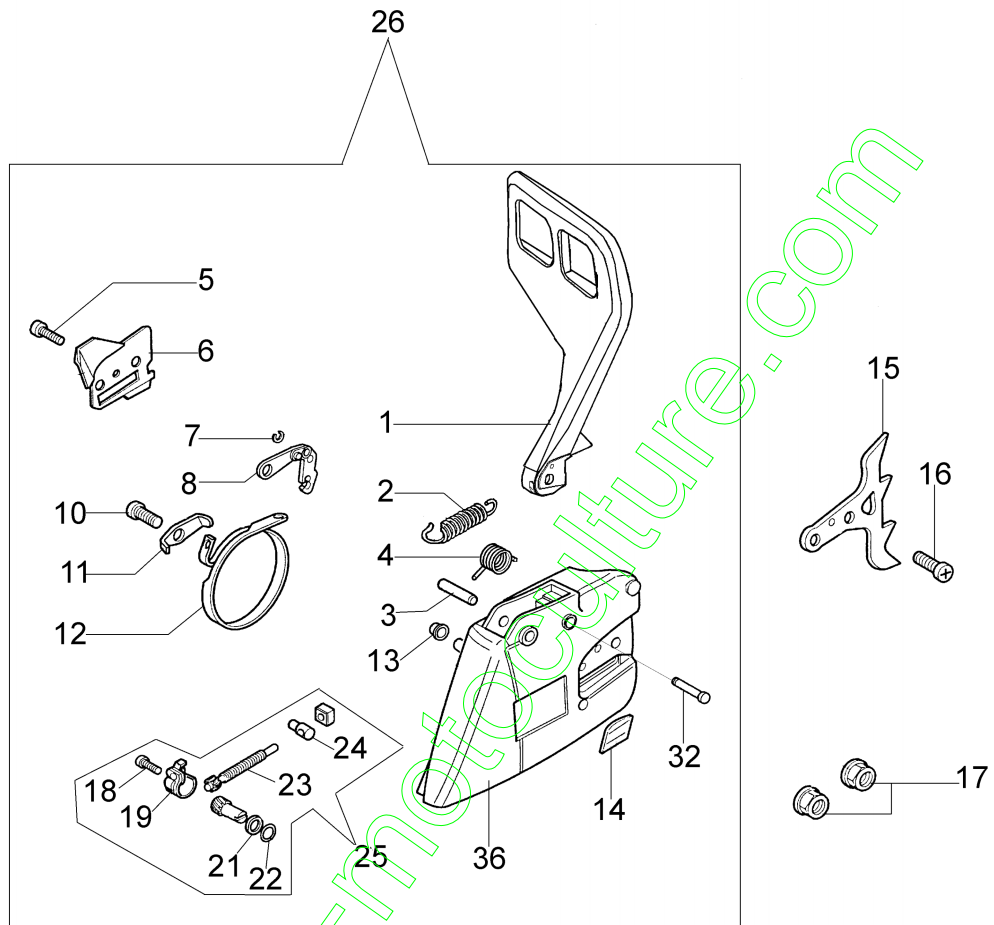

www.emc-motoculture.com

Réf.N°	Q.té	Code de l'article	Description	Validité depuis	Validité jusqu'à	Notes	Bulletin
1	1	50070077	Cable				
2	2	094000097	Vis				
3	2	006000315R	Rondelle				
4	2	3916004R	Rondelle				
5	1	094600097AR	Capot de bougie				
6	1	094600169A	Ressort				
7	2	50070148	Entretoise				
8	1	2501001R	Bobine				
9	1	097000064AR	Poignée de démarrage				
10	1	50070123R	Cordelette				
11	4	3960092AR	Vis				
12	1	50050073R	Ressort				
13	1	50070050A	Poulie de démarrage				
14	1	094500034R	Rondelle				
15	1	094600041AR	Vis				
16	1	50072005BR	Demarrage complet				
17	2	004000142	Ecrou				
18	2	3833080	Rondelle				
19	2	005000361	Rondelle				
20	1	50072029	Flasque				
21	1	50260015R	Volant				

www.emc-motoculture.com

Réf.N°	Q.té	Code de l'article	Description	Validité depuis	Validité jusqu'à	Notes	Bulletin
1	1	50070095	Protection				
2	1	095000219AR	Ressort				
3	1	097000107	Goupille				
4	1	50010088AR	Ressort				
5	1	3960045	Vis				
6	1	50070124AR	Bride				
7	1	3026003	Bague				
8	1	097000146	Levier				
9	1	094500297R	Embrayage				
10	1	3960073R	Vis				
11	1	50050125R	Bride				
12	1	50050039R	Bande de frein				
13	1	006000300	Bague				
14	1	50070149	Protection				
15	1	50070033	Griffe				
16	2	3960098R	Vis				
17	1	50010148R	Ecrou				
18	1	3960093	Vis				
19	1	50070081	Couvercle				
20	1	094500029	Ressort				
21	1	50070088	Rondelle				
22	1	3049007	Bague or				
23	1	50070080	Vis tension				
24	1	50070087AR	Ecrou				
25	1	50072027A	Kit vis tension				
26	1	50072014BR	Carter chaine complet				
27	1	50070069	Rondelle				
28	1	50070025R	Vis sans fin				
29	1	005000165R	Roulement				
30	1	50080023	Kit pignon .325				
31	1	375100012AR	Rondelle				
32	1	097000106R	Goupille				
33	1	094500046R	Bague				
34	1	094600275R	Guide 16" - 41 cm				
34	1	094600285R	Guide 18" - 46 cm				
35	1	30629028	Chaine .325" x .058" (1,5mm)				
35	1	30629007	Chaine .325" x .058" (1,5mm)				
36	1	50070084BR	Carter chaine				