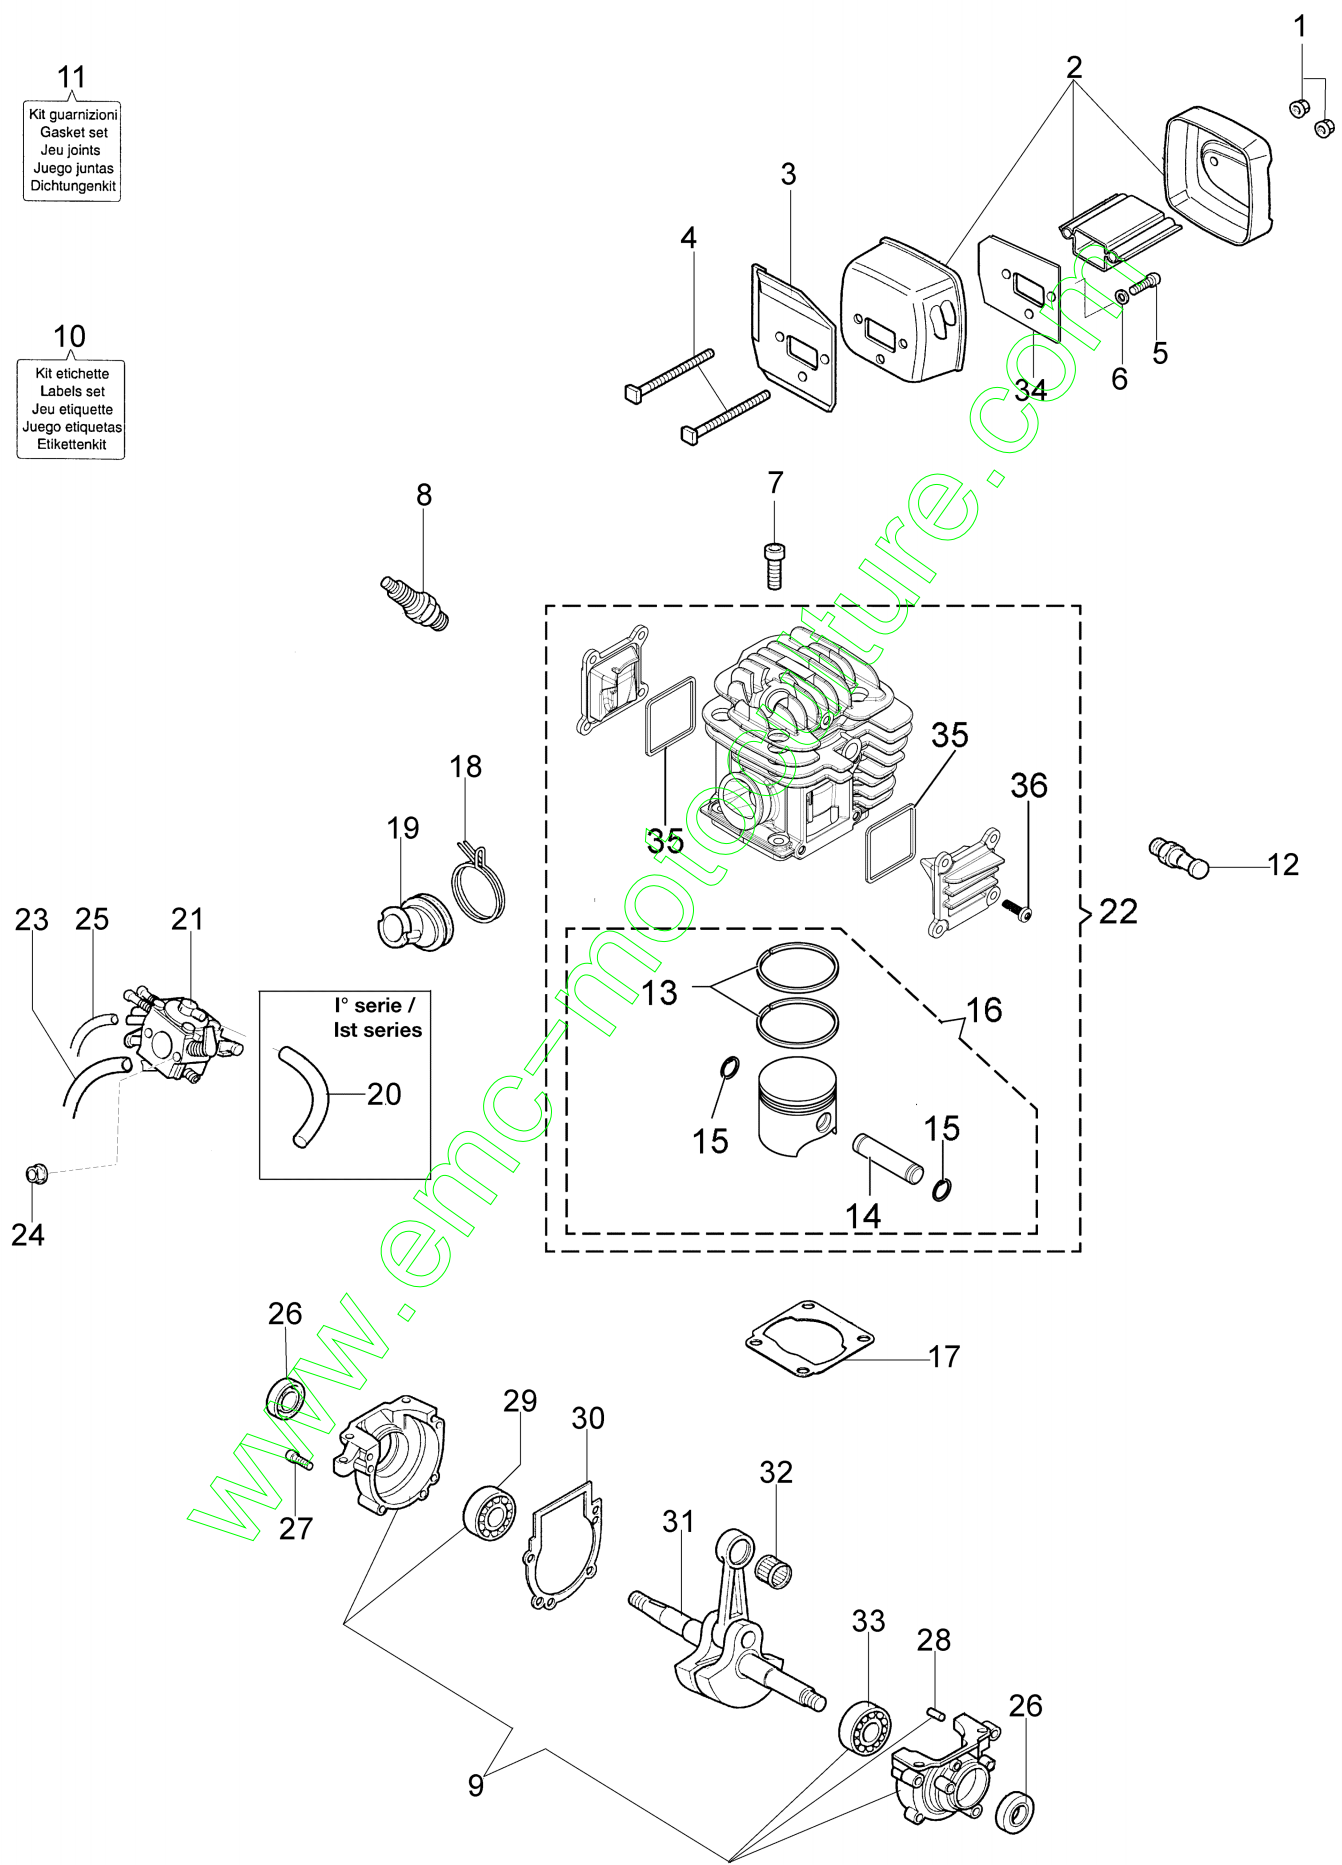

11
Kit guarnizioni
Gasket set
Jeu joints
Juego juntas
Dichtungenkit

10
Kit etichette
Labels set
Jeu étiquette
Juego etiquetas
Etikettenkit

1° serie /
1st series
20

Réf.N°	Q.té	Code de l'article	Description	Validité depuis	Validité jusqu'à	Notes	Bulletin
1	3	3933100R	Ecrou				
2	1	50072025A	Pot				
3	1	50070031R	Joint				
4	2	50070032R	Vis				
5	2	3960073R	Vis				
6	2	3918010R	Rondelle				
7	4	3860095R	Vis				
8	1	3055115	Bougie	SN 0570458571			BT4-146-02/11
9	1	50072051	Carter moteur complet				
10	1	50082013	Kit etiquettes				
11	1	50072028A	Kit joints				
12	1	50070207	Decompresseur				
13	2	50080013R	Segment Ø45				
14	1	50070117R	Axe piston				
15	1	004900061R	Bague				
16	1	50082014B	Piston complet				
17	1	50070047CR	Joint				
18	1	097000059A	Ressort				
19	1	50070010AR	Collecteur				
20	1	50070152	Tuyau	SN 0573095611			BT4-155-05/13
21	1	50070224B	Kit carburateur HDA-205E				
22	1	50082012D	Cylindre	SN 0570458571			BT4-146-02/11
23	1	50070151A	Tuyau				
24	2	3933100R	Ecrou				
25	1	026400089A	Tuyau				
26	2	007201313R	Bague				
27	4	3860096	Vis				
28	2	094600042	Goupille				
29	1	005000016R	Roulement				
30	1	50070039CR	Joint				
31	1	50070001R	Vilebrequin				
32	1	094000005	Roulement				
33	1	3034012R	Roulement				
34	1	50070175	Bride				
35	2	50070186	Joint	SN 0570458571			BT4-146-02/11
36	8	3960074	Vis	SN 0570458571			BT4-146-02/11

www.emc-motoculture.com