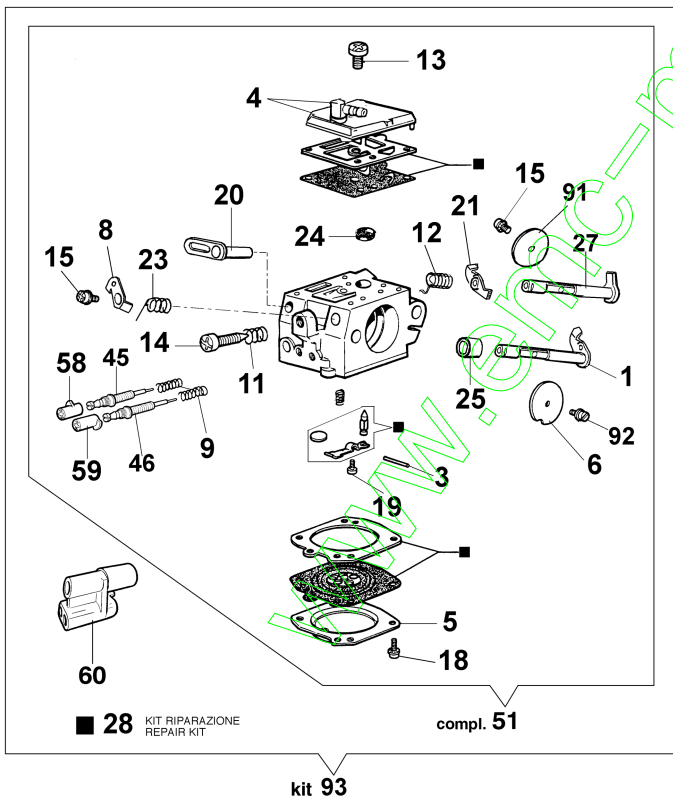

FINO A NOVEMBRE 2004
TILL NOVEMBER 2004
BIS NOVEMBER 2004
HASTA NOVIEMBRE 2004
JUSQU'A NOVEMBRE 2004

DA NOVEMBRE 2004
FROM NOVEMBER 2004
AB NOVEMBER 2004
DESDE NOVEMBRE 2004
DEPUIS NOVEMBRE 2004

■ 89 KIT RIPARAZIONE
REPAIR KIT