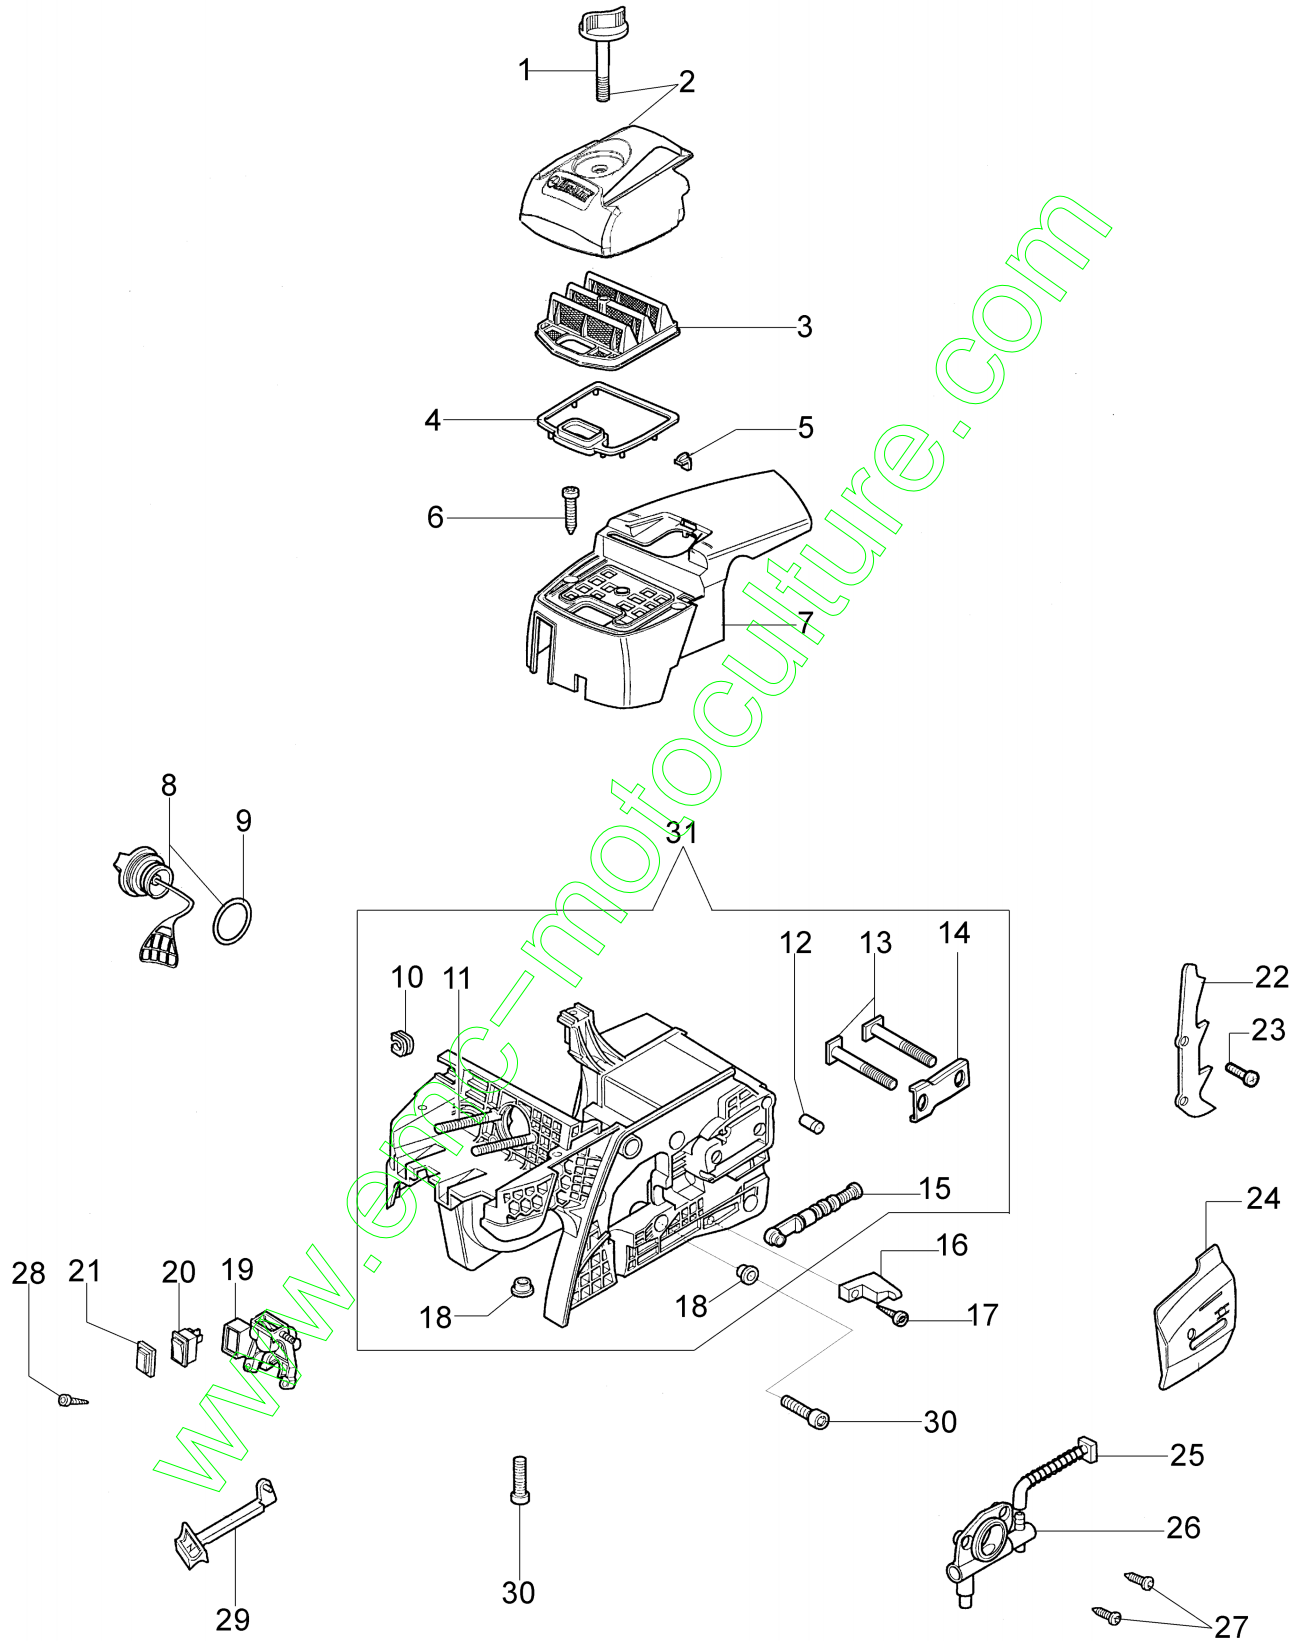

Réf.N°	Q.té	Code de l'article	Description	Validité depuis	Validité jusqu'à	Notes	Bulletin
1	1	50070034R	Pommeau				
2	1	50072030B	Couvercle				
3	1	50070036R	Filtre air standard				BT1-019-07/07
3	1	50070244R	Filtre air optional				BT1-019-07/07
4	1	50070056	Joint				
5	1	50070066	Deflecteur				
6	3	3960092AR	Vis				
7	1	50070192	Couvercle				
8	1	50052005R	Bouchon				
9	1	3049025	Bague or				
10	1	005000347A	Passe-cable				
11	1	50070067A	Entretoise				
12	1	097000229R	Soupape				
13	1	50070052AR	Vis				
14	1	50070211	Bride				
15	1	50072010BR	Filtre huile				
16	1	094600369R	Protection				
17	1	094600041AR	Vis				
18	5	50050067	Entretoise				
19	1	50080068R	Support filtre à air	SN 0573095611			BT4-155-05/13
20	1	2317021R	Interrupteur				
21	1	2317013	Protection				
22	1	50070062	Griffe				
23	2	3960098R	Vis				
24	1	50070055	Bride				
25	1	50070054	Tuyau				
26	1	50170051AR	Pompe huile				BT4-126-10/07
27	2	3960074	Vis				
28	1	3960057R	Vis				
29	1	50070228R	Levier				
30	5	3860097R	Vis				
31	1	50070007FR	Carter moteur				

www.emc-motoculture.com