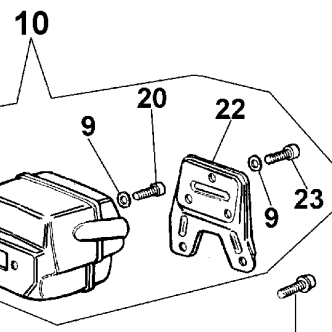

21

49

Kit etichette
Labels set
Jeu etiquette
Juego etiquetas
Etikettenkit

12

kit guarnizioni
Gasket set
Jeu joints
Juego juntas
Dichtungenkit