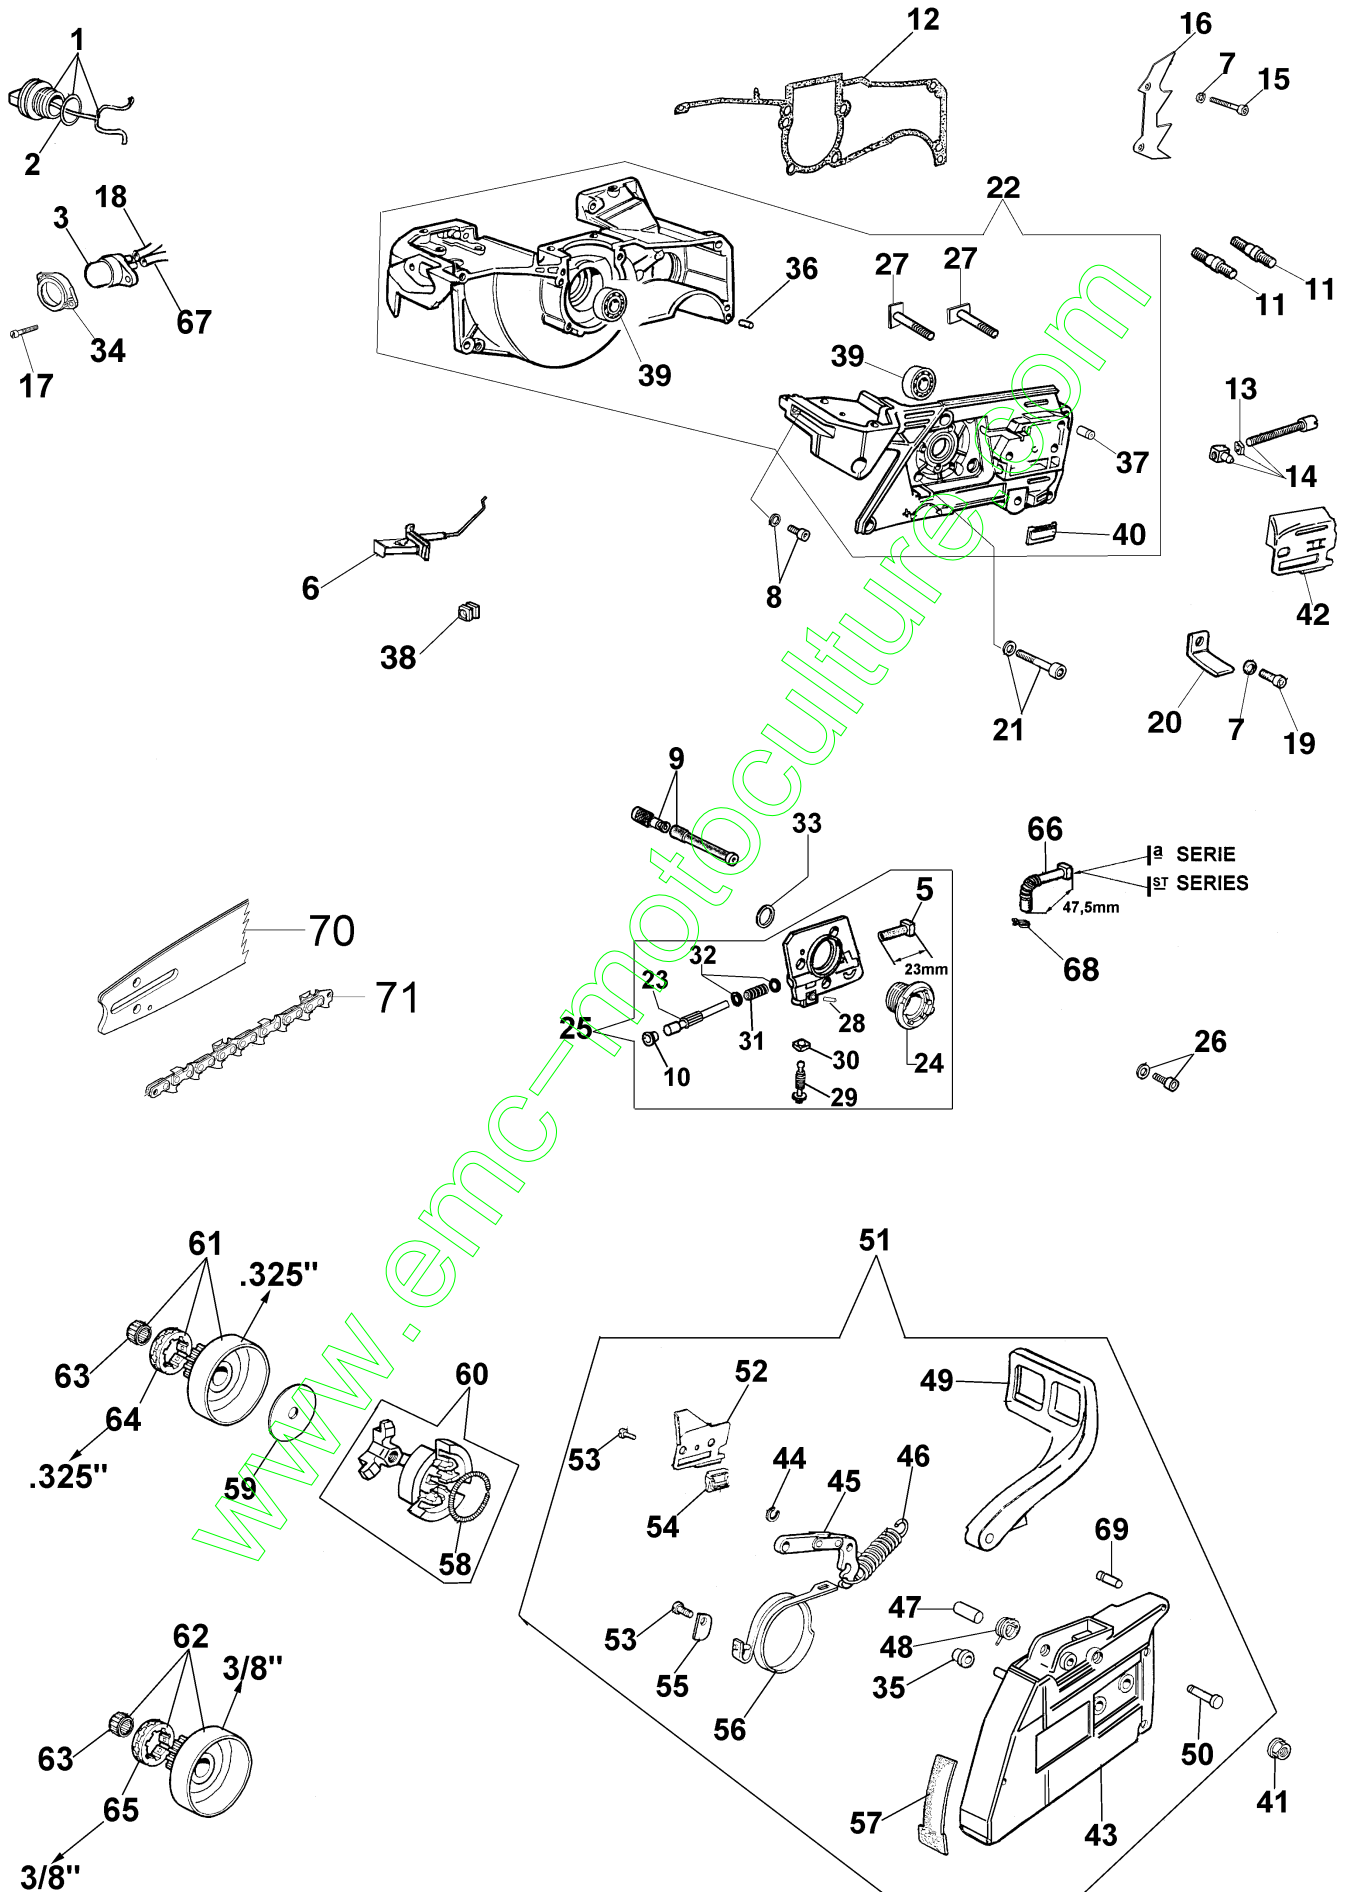

Réf.N°	Q.té	Code de l'article	Description	Validité depuis	Validité jusqu'à	Notes	Bulletin
1	1	50012009R	Bouchon				
2	1	099900090	Bague or				
3	1	50010032R	Air purge				
5	1	50010163R	Tuyau				
6	1	50010065R	Levier de demarrage				
7	8	3833073R	Rondelle				
8	1	005100987	Vis				
9	1	097000147AR	Filtre huile				
10	1	097000078	Bouchon				
11	2	094500141AR	Goujon				
12	1	50010047AR	Joint				
13	1	50010079	Arret				
14	1	50010151	Tendeur complet				
15	4	006100303R	Vis				
16	1	50010050B	Griffe				
17	1	3960106R	Vis				
18	1	50010090AR	Tuyau				
19	1	006000251R	Vis				
20	1	097000283R	Arret				
21	4	3801035	Vis				
22	1	50010346C	Carter moteur				BT4-129-01/08
23	1	097000069B	Piston de pompe				
24	1	50010036AR	Vis sans fin				BT4-120-11/06
25	1	50012138	Pompe huile				BT4-120-11/06
26	3	006000024R	Vis				
27	2	50010301	Vis				
28	1	097000062	Goupille				
29	1	50010037	Vis				
30	1	097000068	Arret				
31	1	097000071A	Ressort				
32	2	097000070	Rondelle				
33	1	50010044	Rondelle				
34	1	50010175	Protection				
35	1	006000300	Bague				
36	1	3023008R	Goupille				
37	1	097000229R	Soupape				
38	1	097000057R	Passe-cable				
39	2	3034012R	Roulement				
40	1	50070149	Protection				
41	2	50010148R	Ecrou				
42	1	50010010AR	Bride				
43	1	50012003CR	Carter chaine				BT4-133-10/08
44	1	3026003	Bague				
45	1	097000146	Levier				
46	1	099900152A	Ressort				
47	1	097000107	Goupille				
48	1	50010088AR	Ressort				
49	1	50010040	Protection				
50	1	097000106R	Goupille				
51	1	50012002CR	Carter chaine				BT4-133-10/08
52	1	50070124AR	Bride				
53	1	3960045	Vis				
54	1	50070149	Protection				
55	1	50010084	Bride				
56	1	50010039	Bande de frein				
57	1	50010353R	Deflecteur				BT4-133-10/08
58	1	004900137BR	Ressort				
59	1	375100012AR	Rondelle				
60	1	50012023AR	Embrayage				
61	1	50012050	Cloche embrayage				
62	1	50022034	Cloche embrayage				
63	1	3037016	Roulement				
64	1	094500046R	Bague				
65	1	006100730	Bague				

www.emc-motoculture.com