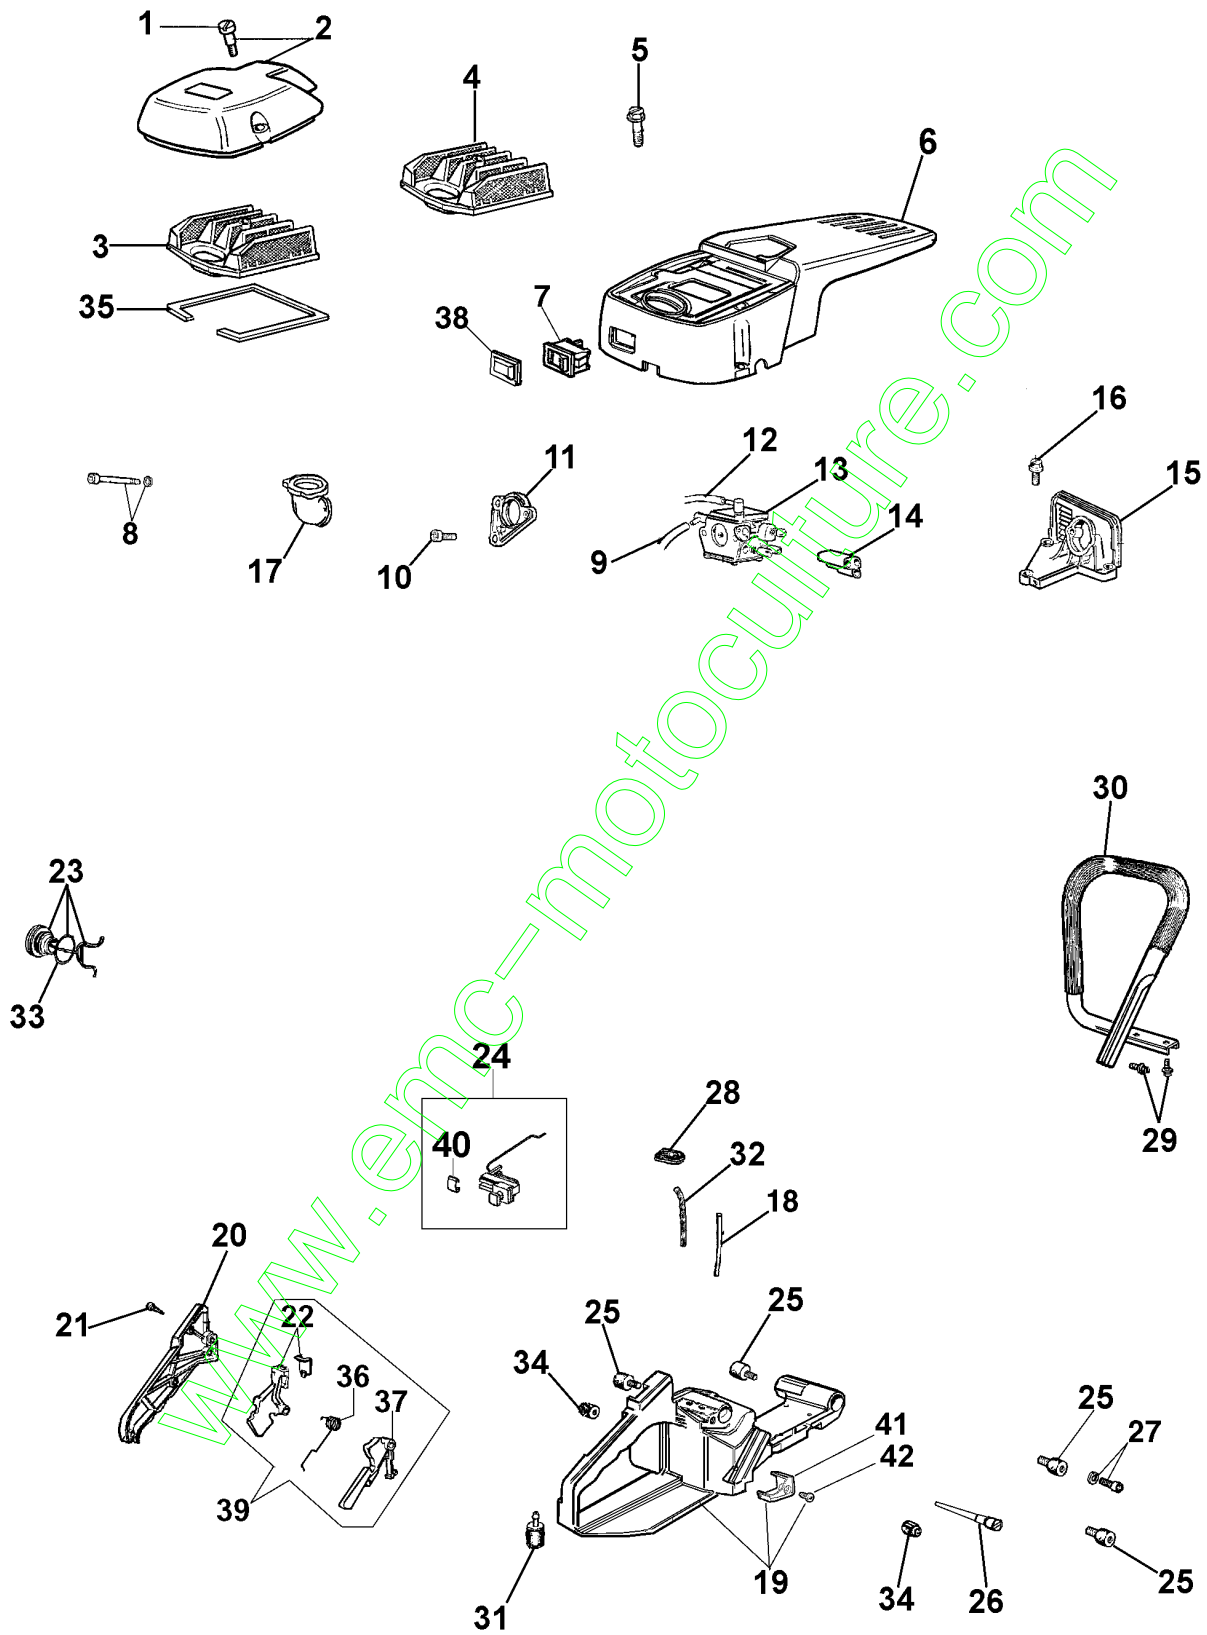

Réf.N°	Q.té	Code de l'article	Description	Validité depuis	Validité jusqu'à	Notes	Bulletin
1	1	093000468A	Vis				
2	1	50010121AR	Couvercle				
3	1	097000044R	Filtre air flock				BT1-019-07/07
4	1	098000092R	Filtre air nylon				BT1-019-07/07
5	1	099900296R	Vis				
6	1	50022055R	Couvercle				
7	1	2317021R	Interrupteur				
8	2	61052009BR	Vis				
9	1	098000319R	Tuyau				
10	3	3960057R	Vis				
11	1	50010028	Flasque				
12	1	094000215AR	Tuyau				
13	1	50010302A	Kit carburateur HDA-160C				
14	1	50010125	Guide vis				
15	1	50010017	Support				
16	3	097000092AR	Vis				
17	1	50010027R	Collecteur				
18	1	61060012AR	Tuyau				
19	1	50010173FR	Réservoir mix	SN 9621040001			BT4-136-07/09, BT4-147-02/11
20	1	50010024BR	Couvercle				
21	1	3960040R	Vis				
22	1	50010157	Levier accelerateur				
23	1	50012008R	Bouchon				
24	1	52022048A	Levier accelerateur				BT4-136-07/09
25	4	097000038AR	Amortisseur				
26	1	099900083A	Soupape				
27	8	006000251R	Vis				
28	1	50010029	Passe-cable				
29	1	097000061AR	Vis				
30	1	50020016R	Poignee				
31	1	50010218R	Filtre mix				
32	1	098000319R	Tuyau				
33	1	099900090	Bague or				
34	2	50010061R	Amortisseur				
35	1	097000056R	Joint				
36	1	097000028R	Ressort				
37	1	097000025AR	Levier				
38	1	2317013	Protection				
39	1	097000216B	Kit accelerateur				
40	1	52010134R	Bride				BT4-136-07/09
41	1	50010376	Protection	SN 9621040001		Arancio; Orange	BT4-147-02/11
42	1	3960098R	Vis	SN 9621040001			BT4-147-02/11

www.emc-motoculture.com