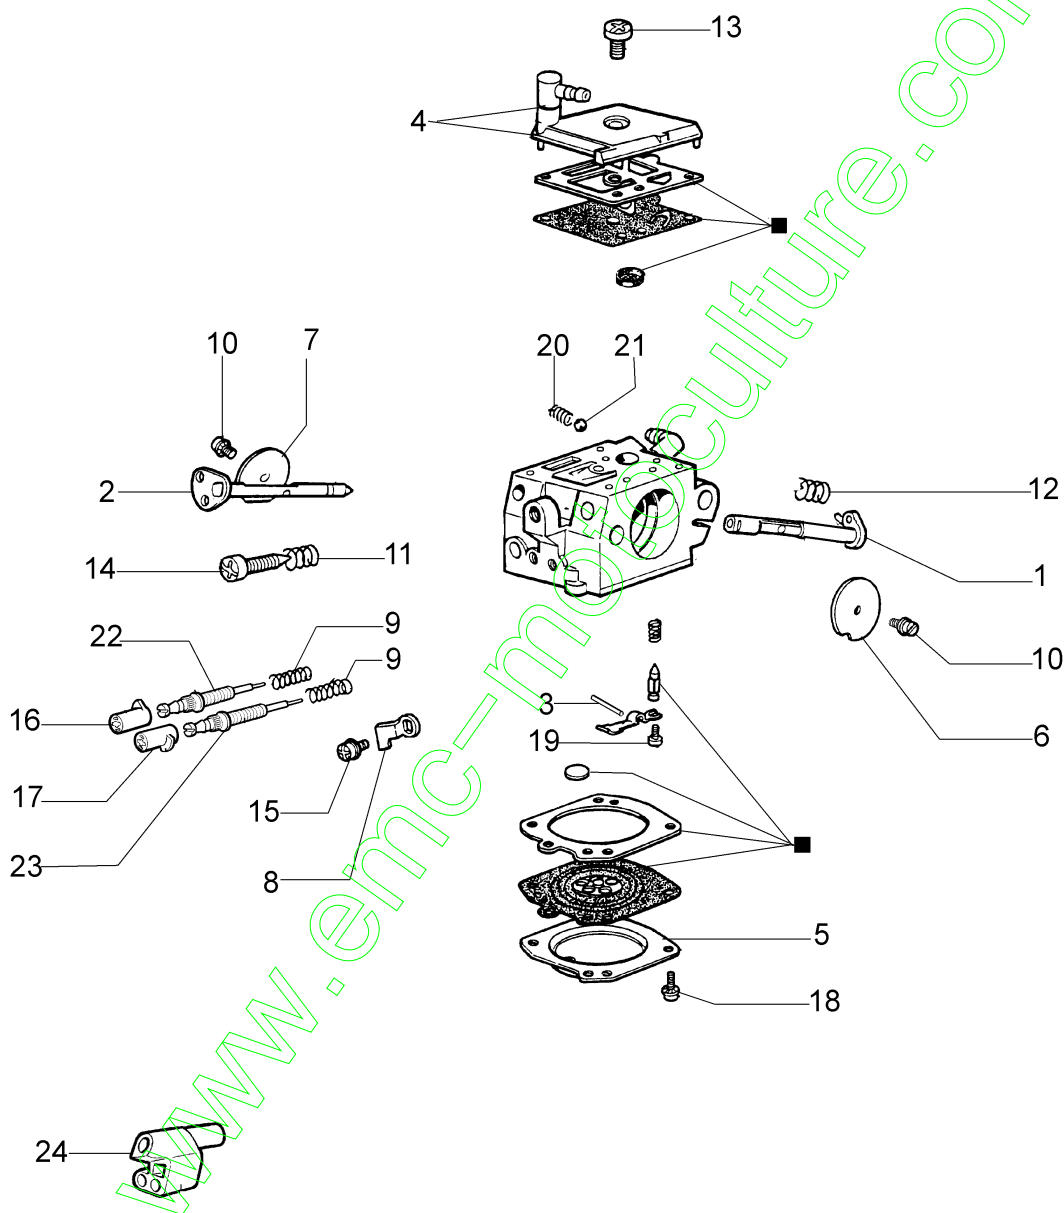

26 ■ Kit riparazione
Repair kit

Réf.N°	Q.té	Code de l'article	Description	Validité depuis	Validité jusqu'à	Notes	Bulletin
1	1	50010095	Arbre				
2	1	50010096	Arbre				
3	1	003300201	Axe				
4	1	50010097	Couvercle				
5	1	50010098	Couvercle				
6	1	50010099	Papillon				
7	1	50010100	Papillon				
8	1	50010101	Arret				
9	1	095000147	Ressort				
10	2	035000160	Vis				
11	1	094600148	Ressort				
12	1	50010106	Ressort				
13	1	50010109	Vis				
14	1	074000240	Vis de réglage				
15	1	003300209	Vis				
16	1	2318694	Capot				
17	1	2318695	Capot				
18	1	035000162	Vis				
19	1	003300202	Vis				
20	1	095000146	Ressort				
21	1	094600143	Bille				
22	1	2318782	Vis H				
23	1	2318781	Vis L				
24	1	50010125	Guide vis				
26	1	2318673	Kit réparation				

www.emc-motoculture.com