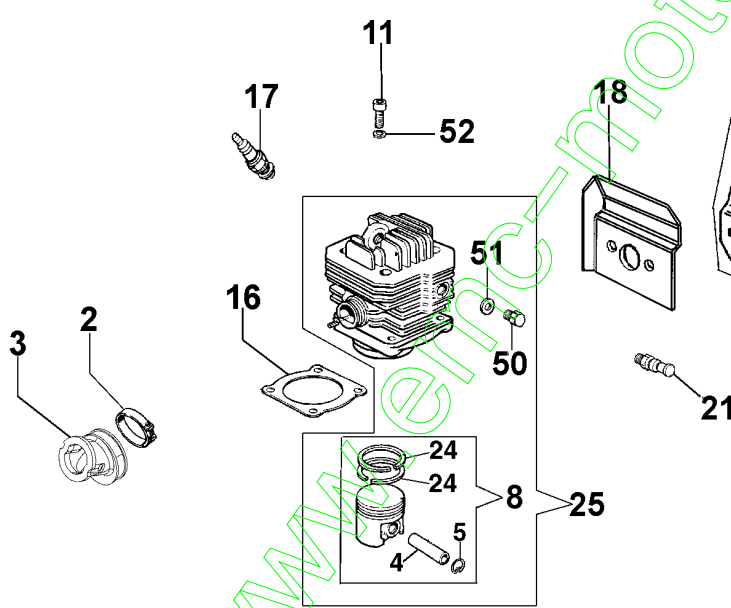

21

49

Kit etichette
Labels set
Jeu etiquette
Juego etiquetas
Etikettenkit

12

kit guarnizioni
Gasket set
Jeu joints
Juego juntas
Dichtungenkit