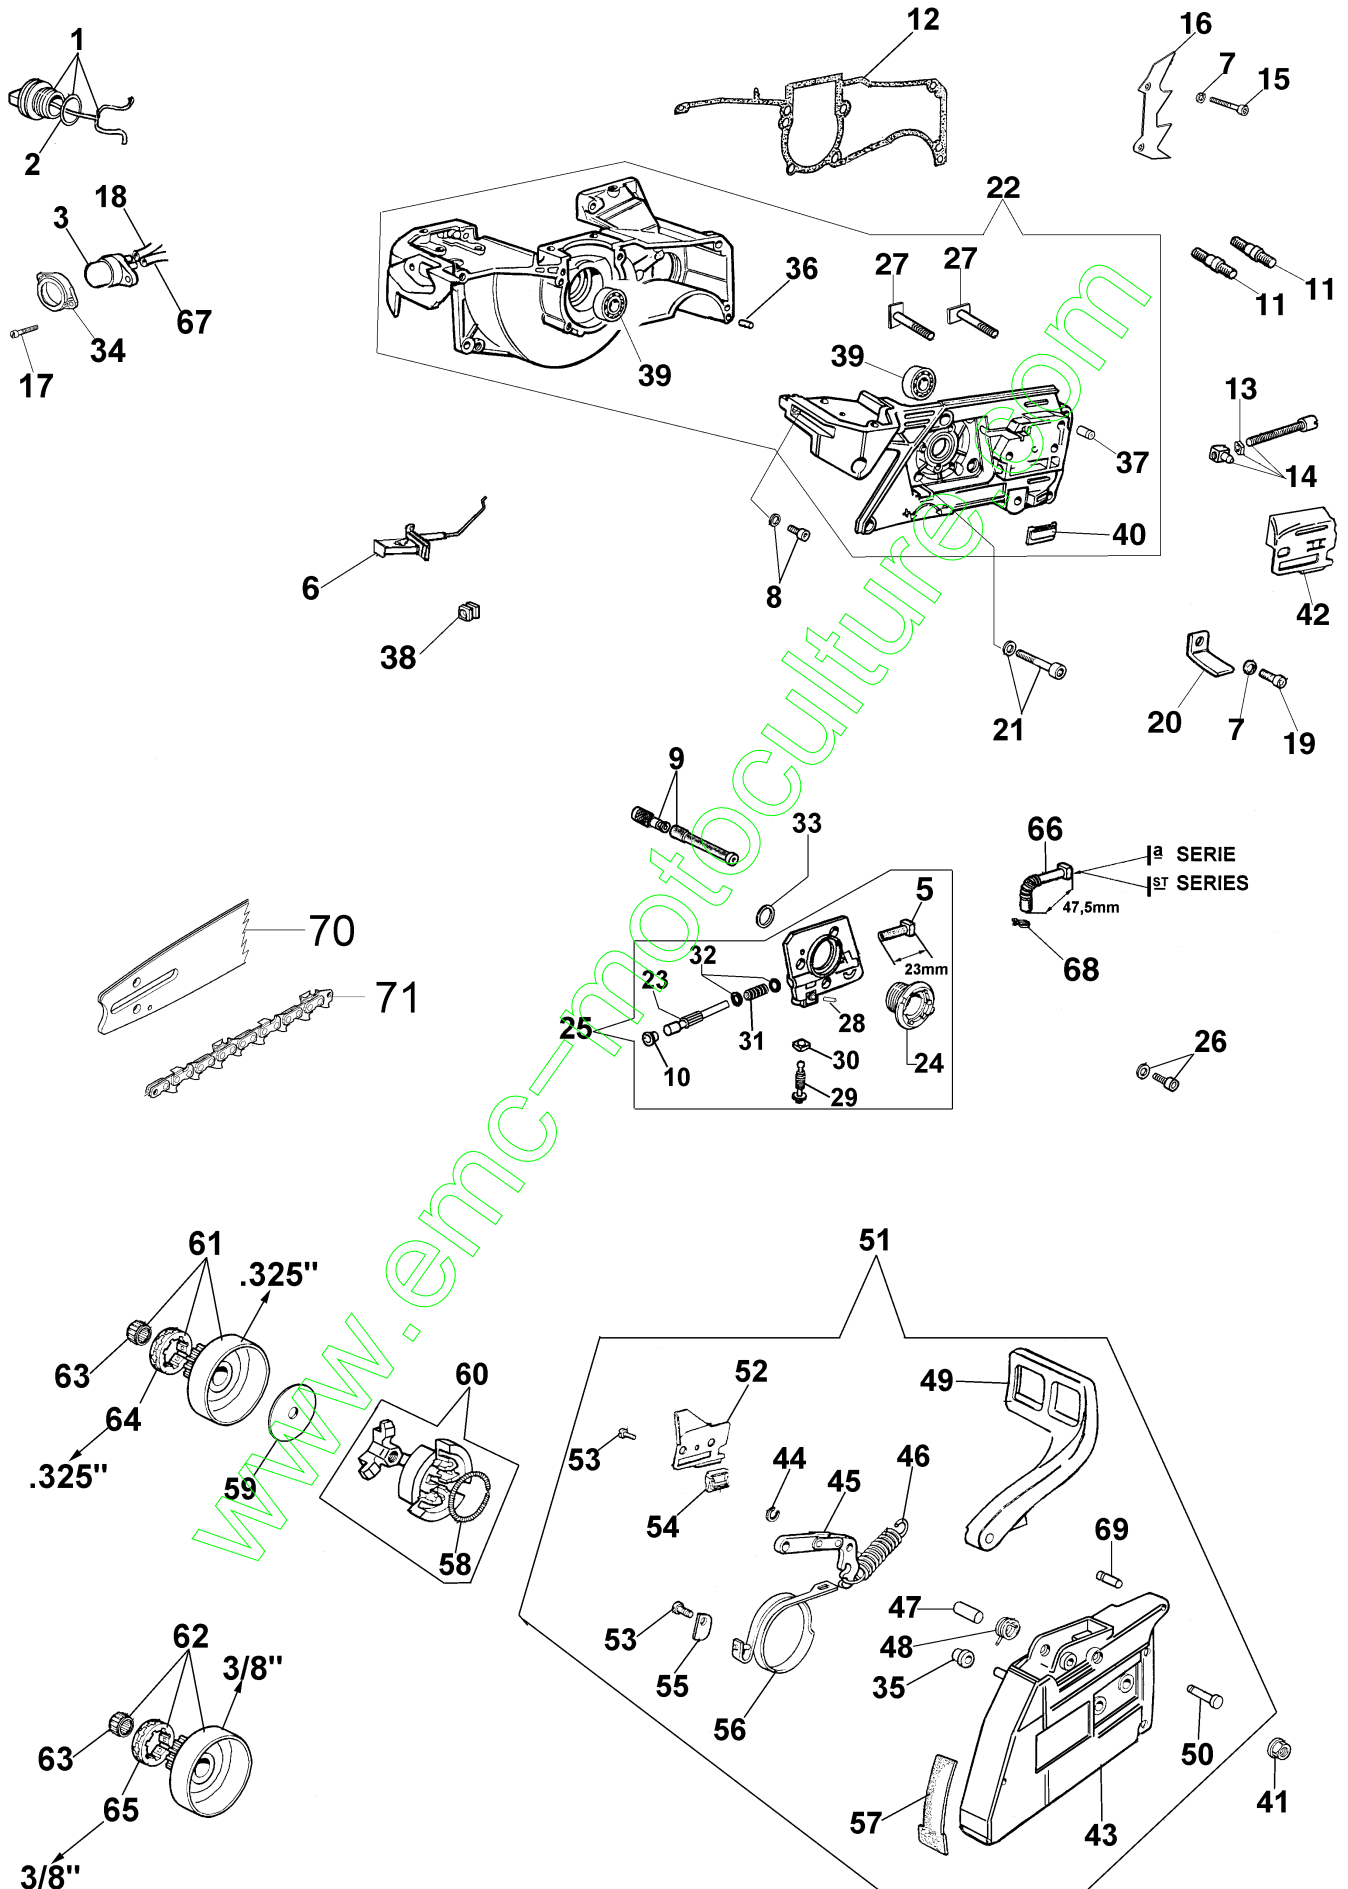

Réf.N°	Q.té	Code de l'article	Description	Validité depuis	Validité jusqu'à	Notes	Bulletin
1	1	50012009R	Bouchon				
2	1	099900090	Bague or				
3	1	50010032R	Air purge				
5	1	50010163R	Tuyau				
6	1	50010065R	Levier de demarrage				
7	8	3833073R	Rondelle				
8	1	005100987	Vis				
9	1	097000147AR	Filtre huile				
10	1	097000078	Bouchon				
11	2	094500141AR	Goujon				
12	1	50010047AR	Joint				
13	1	50010079	Arret				
14	1	50010151	Tendeur complet				
15	4	006100303R	Vis				
16	1	50010050B	Griffe				
17	1	3960106R	Vis				
18	1	50010090AR	Tuyau				
19	1	006000251R	Vis				
20	1	097000283R	Arret				
21	4	3801035	Vis				
22	1	50010342C	Carter moteur				BT4-129-01/08
23	1	097000069B	Piston de pompe				
24	1	50010036AR	Vis sans fin				BT4-120-11/06
25	1	50012138	Pompe huile				BT4-120-11/06
26	3	006000024R	Vis				
27	2	50010301	Vis				
28	1	097000062	Goupille				
29	1	50010037	Vis				
30	1	097000068	Arret				
31	1	097000071A	Ressort				
32	2	097000070	Rondelle				
33	1	50010044	Rondelle				
34	1	50010175	Protection				
35	1	006000300	Bague				
36	1	3023008R	Goupille				
37	1	097000229R	Soupape				
38	1	097000057R	Passe-cable				
39	2	3034012R	Roulement				
40	1	50070149	Protection				
41	2	50010148R	Ecrou				
42	1	50010010AR	Bride				
43	1	50012003CR	Carter chaine				BT4-133-10/08
44	1	3026003	Bague				
45	1	097000146	Levier				
46	1	099900152A	Ressort				
47	1	097000107	Goupille				
48	1	50010088AR	Ressort				
49	1	50010040	Protection				
50	1	097000106R	Goupille				
51	1	50012002CR	Carter chaine				BT4-133-10/08
52	1	50070124AR	Bride				
53	1	3960045	Vis				
54	1	50070149	Protection				
55	1	50010084	Bride				
56	1	50010039	Bande de frein				
57	1	50010353R	Deflecteur				BT4-133-10/08
58	1	004900137BR	Ressort				
59	1	375100012AR	Rondelle				
60	1	50012023AR	Embrayage				
61	1	50012050	Cloche embrayage				
62	1	50022034	Cloche embrayage				
63	1	3037016	Roulement				
64	1	094500046R	Bague				
65	1	006100730	Bague				

www.emc-motoculture.com