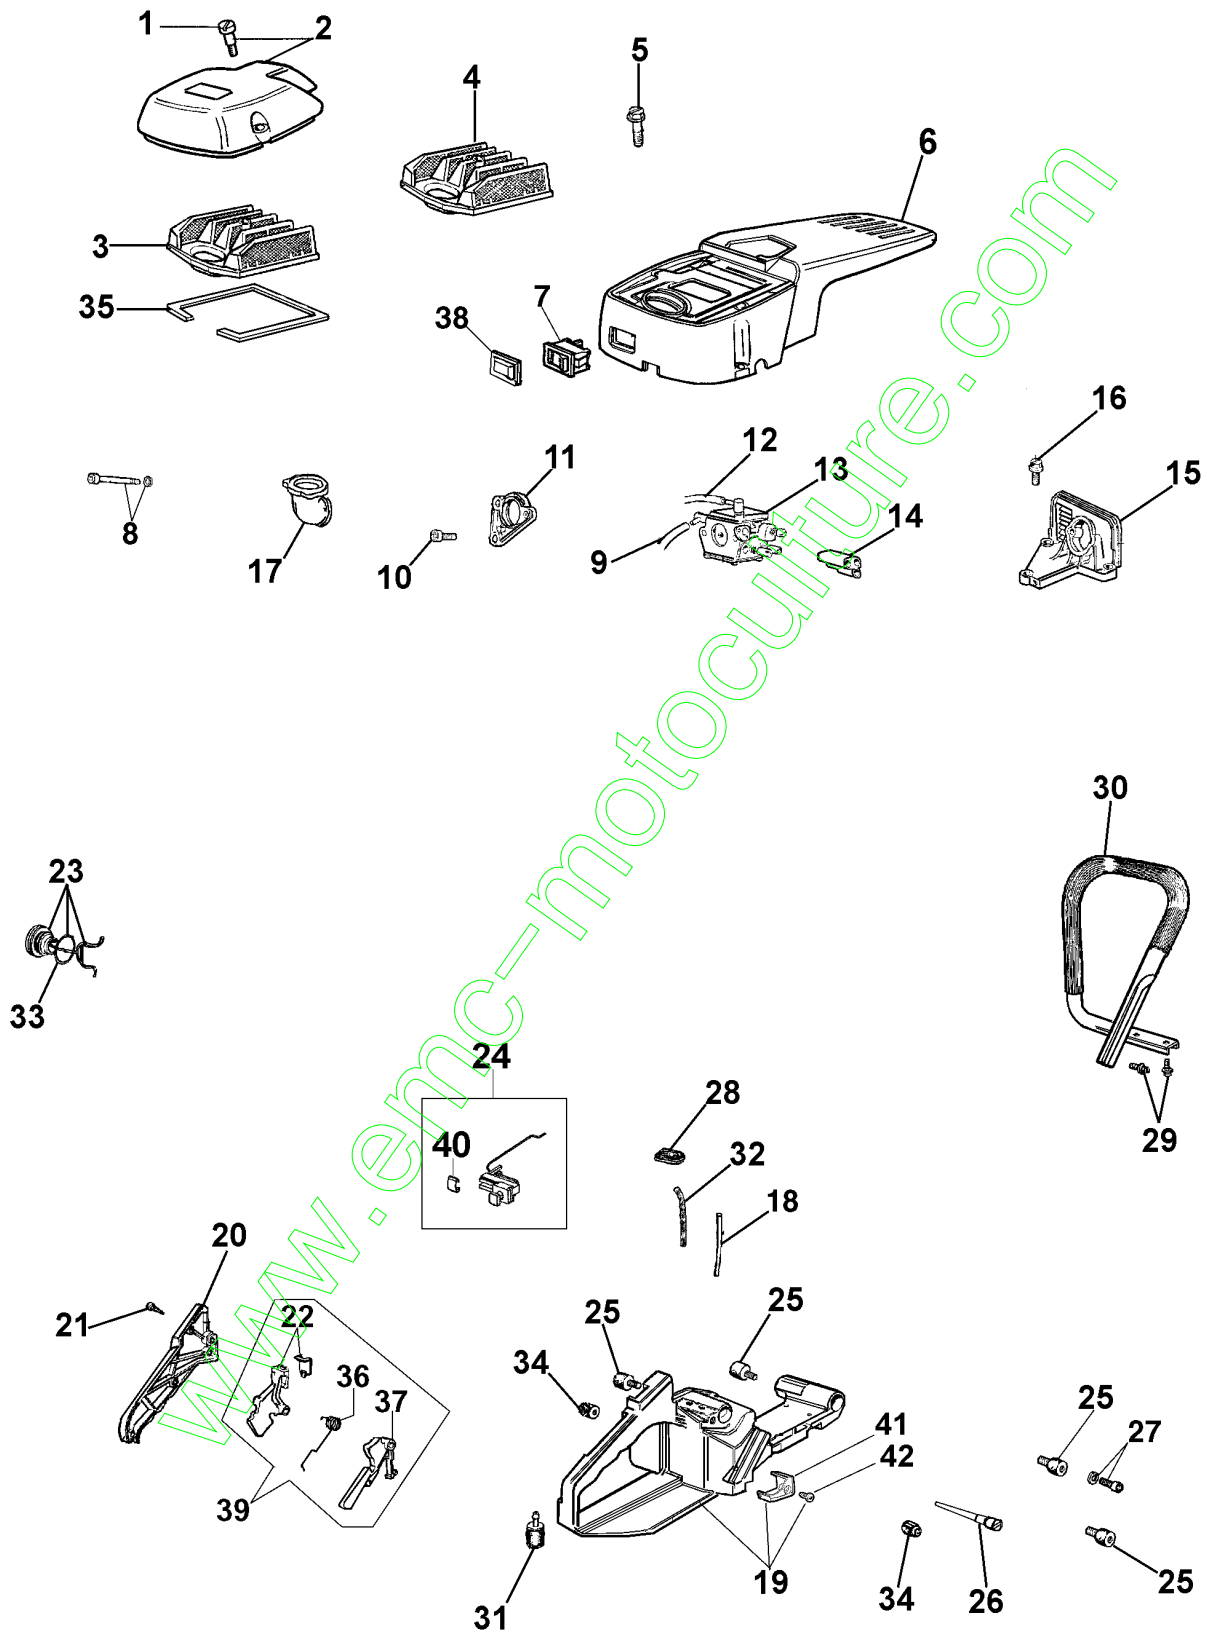

Réf.N°	Q.té	Code de l'article	Description	Validité depuis	Validité jusqu'à	Notes	Bulletin
1	1	093000468A	Vis				
2	1	50010121AR	Couvercle				
3	1	097000044R	Filtre air flock				BT1-019-07/07
4	1	098000092R	Filtre air nylon				BT1-019-07/07
5	1	099900296R	Vis				
6	2	50022055R	Couvercle				
7	1	2317021R	Interrupteur				
8	2	61052009BR	Vis				
9	1	098000319R	Tuyau				
10	3	3960057R	Vis				
11	1	50010028	Flasque				
12	1	094000215AR	Tuyau				
13	1	50010302A	Kit carburateur HDA-160C				
14	1	50010125	Guide vis				
15	1	50010017	Support				
16	3	097000092AR	Vis				
17	1	50010027R	Collecteur				
18	1	61060012AR	Tuyau				
19	1	50010173FR	Réservoir mix	SN 9611040046			BT4-136-07/09, BT4-147-02/11
20	1	50010024BR	Couvercle				
21	1	3960040R	Vis				
22	1	50010157	Levier accelerateur				
23	1	50012008R	Bouchon				
24	1	52022048A	Levier accelerateur				BT4-136-07/09
25	4	097000038AR	Amortisseur				
26	1	099900083A	Soupape				
27	4	006000251R	Vis				
28	1	50010029	Passe-cable				
29	1	097000061AR	Vis				
30	1	50020016R	Poignee				
31	1	50010218R	Filtre mix				
32	1	098000319R	Tuyau				
33	1	099900090	Bague or				
34	2	50010061R	Amortisseur				
35	1	097000056R	Joint				
36	1	097000028R	Ressort				
37	1	097000025AR	Levier				
38	1	2317013	Protection				
39	1	097000216B	Kit accelerateur				
40	1	52010134R	Bride				BT4-136-07/09
41	1	50010376	Protection	SN 9611040046			BT4-147-02/11
42	1	3960098R	Vis	SN 9611040046			BT4-147-02/11

www.emc-motoculture.com