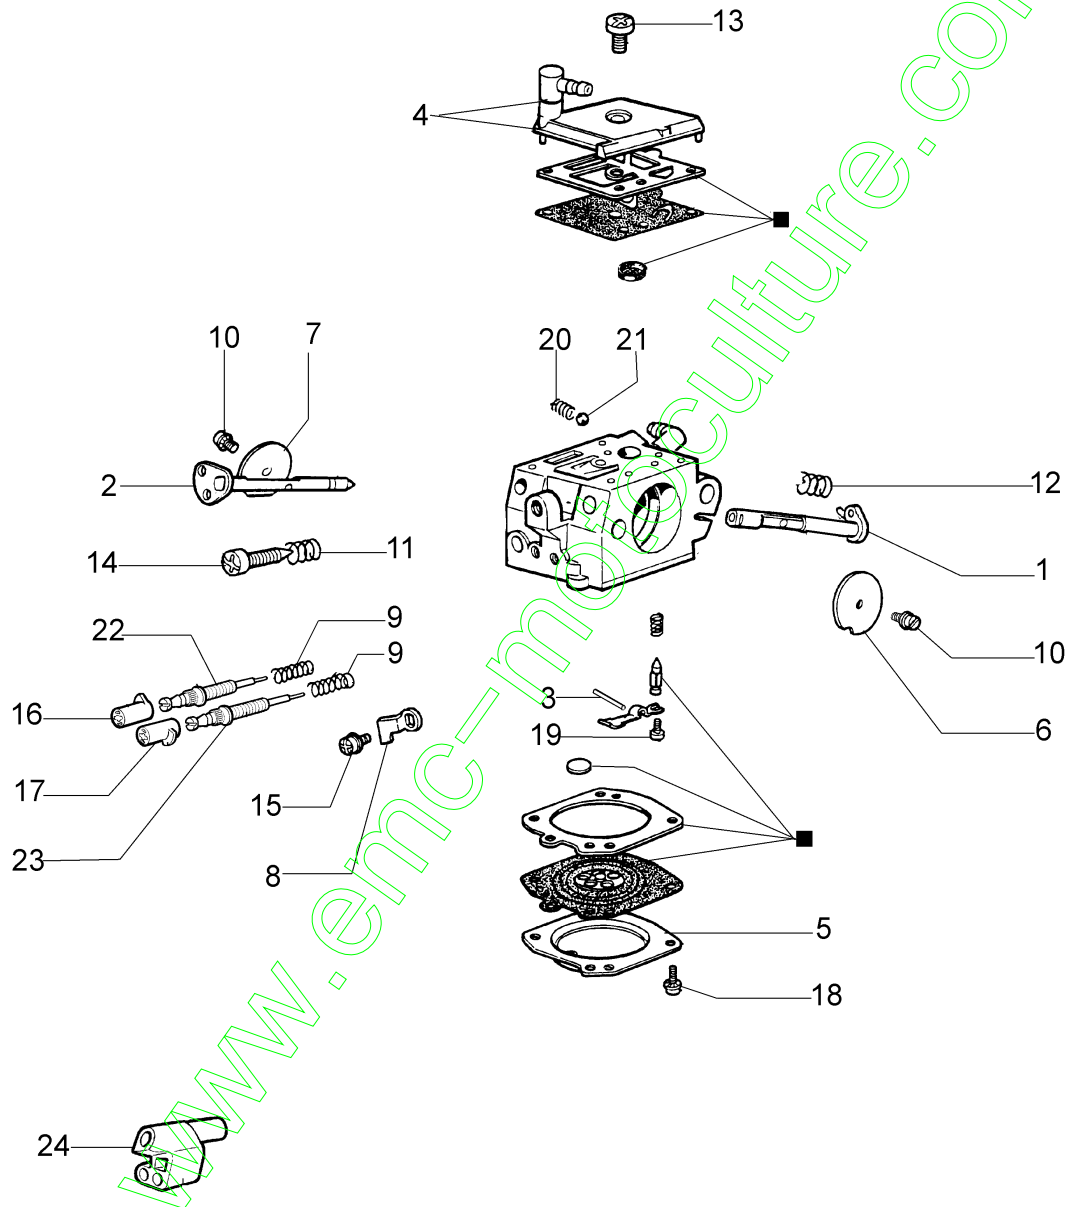

26 ■ Kit riparazione
Repair kit

Réf.N°	Q.té	Code de l'article	Description	Validité depuis	Validité jusqu'à	Notes	Bulletin
1	1	50010095	Arbre				
2	1	50010096	Arbre				
3	1	003300201	Axe				
4	1	50010097	Couvercle				
5	1	50010098	Couvercle				
6	1	50010099	Papillon				
7	1	50010100	Papillon				
8	1	50010101	Arret				
9	1	095000147	Ressort				
10	2	035000160	Vis				
11	1	094600148	Ressort				
12	1	50010106	Ressort				
13	1	50010109	Vis				
14	1	074000240	Vis de réglage				
15	1	003300209	Vis				
16	1	2318694	Capot				
17	1	2318695	Capot				
18	1	035000162	Vis				
19	1	003300202	Vis				
20	1	095000146	Ressort				
21	1	094600143	Bille				
22	1	2318782	Vis H				
23	1	2318781	Vis L				
24	1	50010125	Guide vis				
26	1	2318673	Kit réparation				

www.emc-motoculture.com