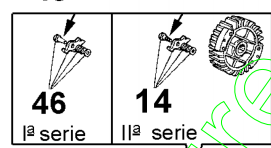

Fino a - till - bis - hasta
Jusqu'a - do: 28/10/07
Serial nr. 0627439999

56