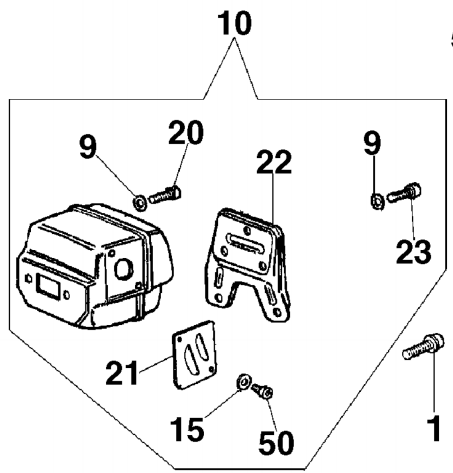

www.motocult.fr