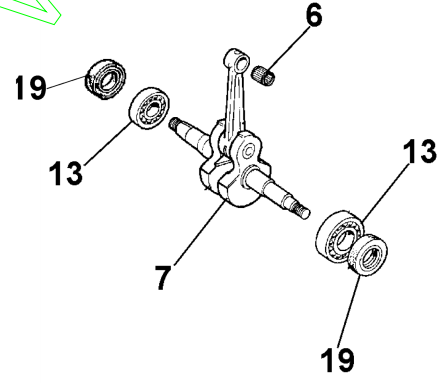

49
Kit etichette
Labels set
Jeu etiquette
Juego etiquetas
Etikettenkit

12
kit guarnizioni
Gasket set
Jeu joints
Juego juntas
Dichtungenkit