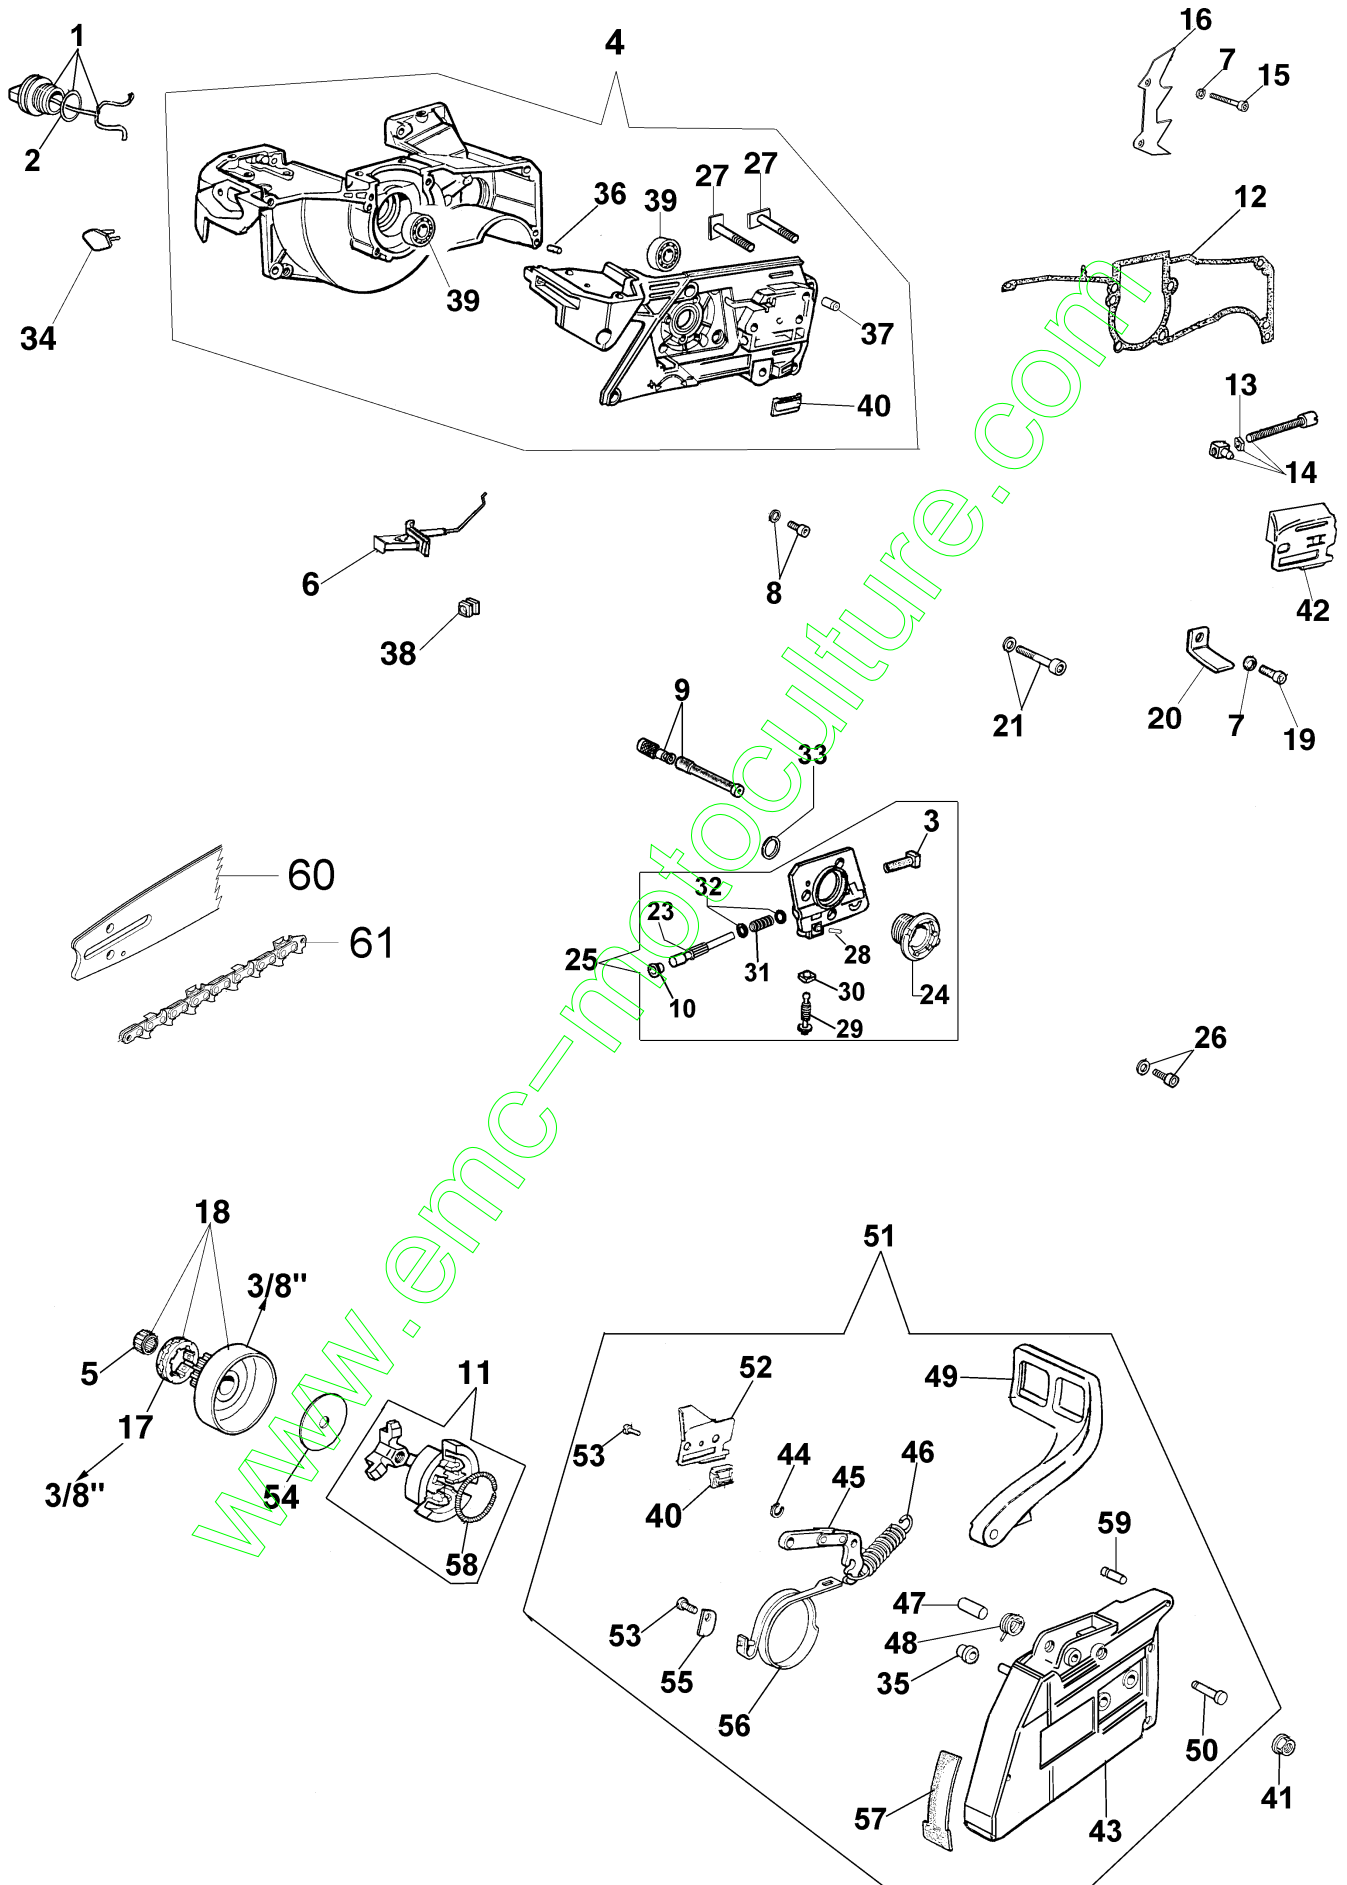

Réf.N°	Q.té	Code de l'article	Description	Validité depuis	Validité jusqu'à	Notes	Bulletin
1	1	50012009R	Bouchon				
2	1	099900090	Bague or				
3	1	50010163R	Tuyau				
4	1	50090060	Carter moteur				BT4-129-01/08
5	1	3037016	Roulement				
6	1	50010065R	Levier de demarrage				
7	8	3833073R	Rondelle				
8	1	005100987	Vis				
9	1	097000147AR	Filtre huile				
10	1	097000078	Bouchon				
11	1	50012023AR	Embrayage				
12	1	50010047AR	Joint				
13	1	50010079	Arret				
14	1	50010151	Tendeur complet				
15	4	006100303R	Vis				
16	1	50010050B	Griffe				
17	1	006100730	Bague				
18	1	50022034	Cloche embrayage				
19	1	006000251R	Vis				
20	1	097000283R	Arret				
21	4	3801035	Vis				
23	1	097000069B	Piston de pompe				
24	1	50010036AR	Vis sans fin				BT4-120-11/06
25	1	50012138	Pompe huile				BT4-120-11/06
26	3	006000024R	Vis				
27	2	50070052AR	Vis				
28	1	097000062	Goupille				
29	1	50010037	Vis				
30	1	097000068	Arret				
31	1	097000071A	Ressort				
32	2	097000070	Rondelle				
33	1	50010044	Rondelle				
34	1	52020013BR	Bouchon				
35	1	006000300	Bague				
36	1	3023008R	Goupille				
37	1	097000229R	Soupape				
38	1	097000057R	Passe-cable				
39	2	3034012R	Roulement				
40	1	50070149	Protection				
41	2	50010148R	Ecrou				
42	1	50010010AR	Bride				
43	1	50012003CR	Carter chaîne				BT4-133-10/08
44	1	3026003	Bague				
45	1	097000146	Levier				
46	1	099900152A	Ressort				
47	1	097000107	Goupille				
48	1	50010088AR	Ressort				
49	1	50010040	Protection				
50	1	097000106R	Goupille				
51	1	50012002CR	Carter chaîne				BT4-133-10/08
52	1	50070124AR	Bride				
53	1	3960045	Vis				
54	1	375100012AR	Rondelle				
55	1	50010084	Bride				
56	1	50010039	Bande de frein				
57	1	50010353R	Deflecteur				BT4-133-10/08
58	1	004900137BR	Ressort				
59	1	50010243	Pivot				
60	1	50092020R	Guide 18" - 46 cm				
61	1	001000350R	Chaîne .3/8" x .058" (1,5mm)				