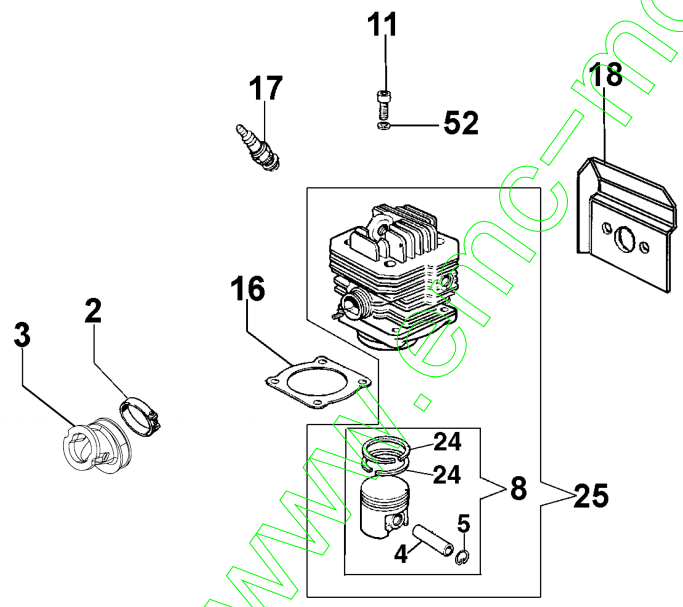

www.motocult.fr