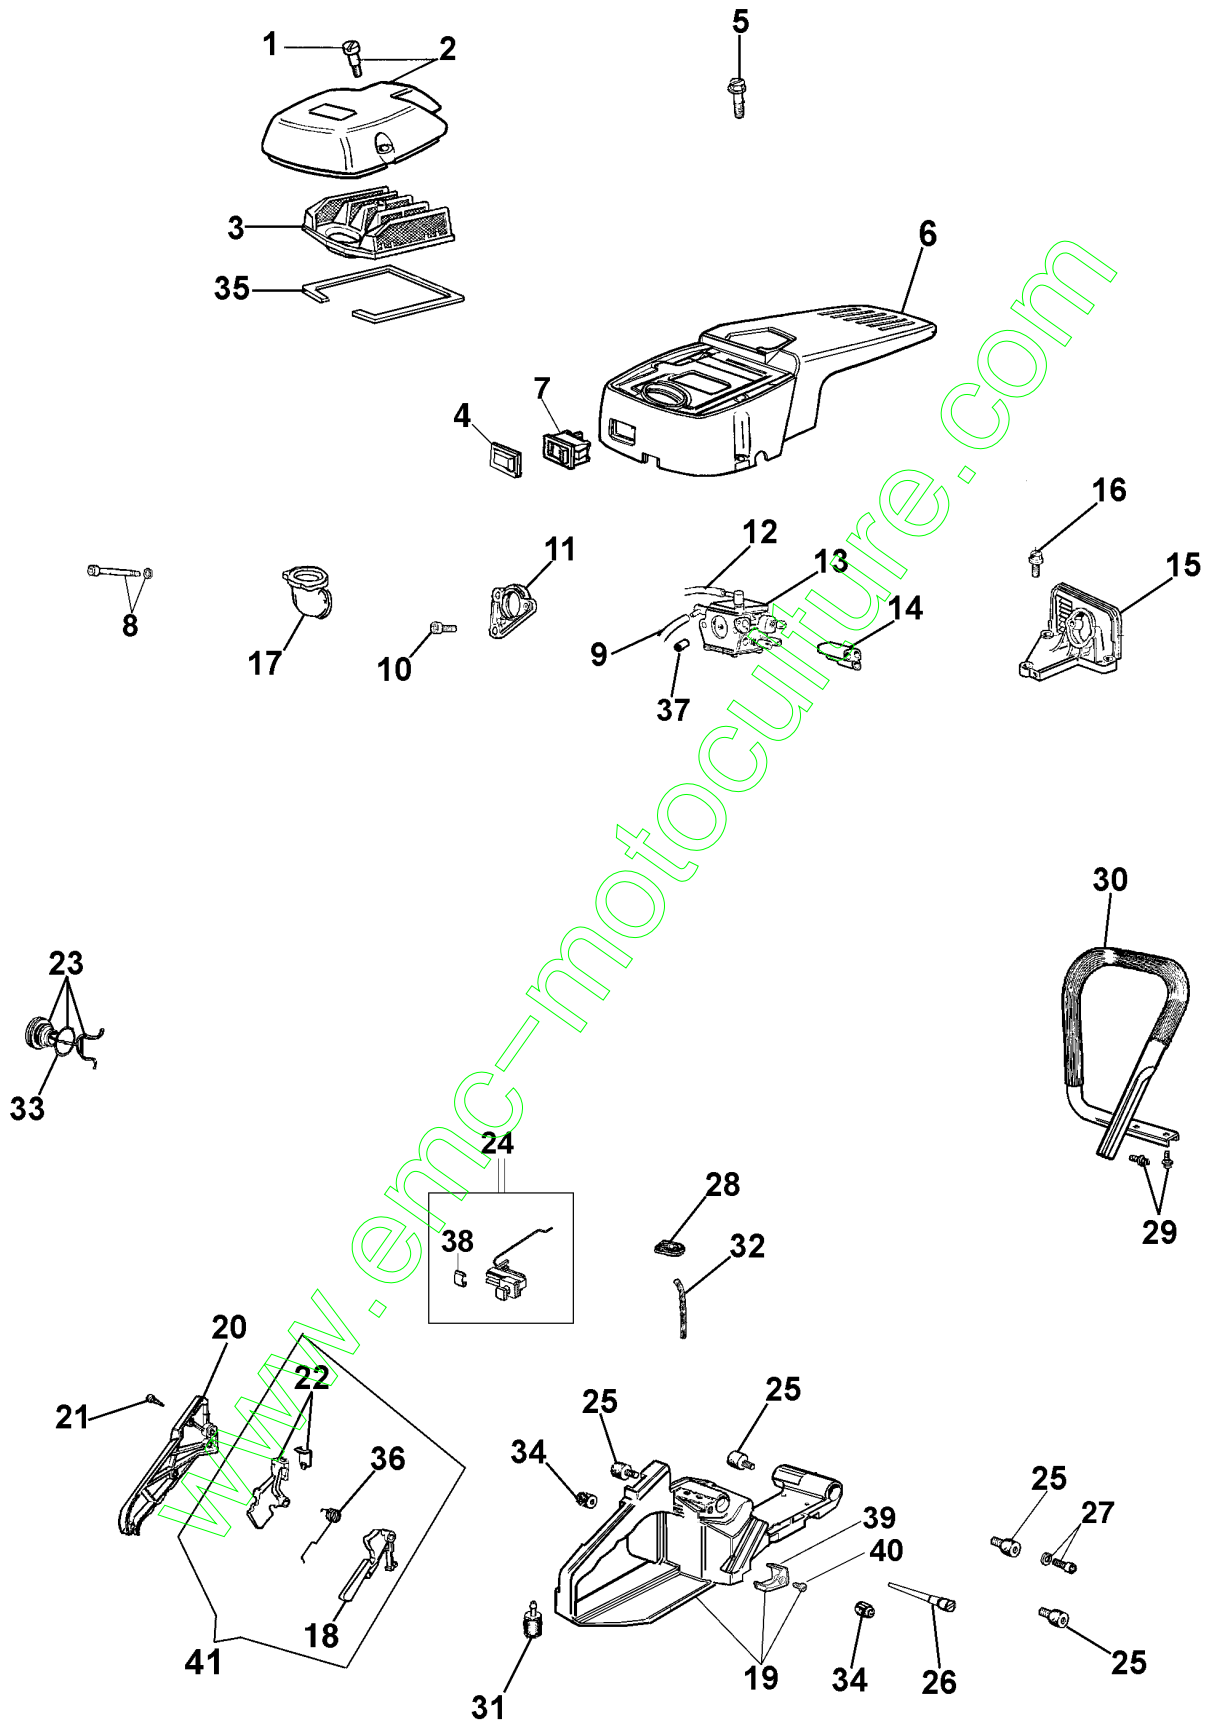

Réf.N°	Q.té	Code de l'article	Description	Validité depuis	Validité jusqu'à	Notes	Bulletin
1	1	50012009R	Bouchon				
2	1	099900090	Bague or				
3	1	50010163R	Tuyau				
4	1	50090060	Carter moteur				BT4-129-01/08
5	1	3037016	Roulement				
6	1	50010065R	Levier de demarrage				
7	8	3833073R	Rondelle				
8	1	005100987	Vis				
9	1	097000147AR	Filtre huile				
10	1	097000078	Bouchon				
11	1	50012023AR	Embrayage				
12	1	50010047AR	Joint				
13	1	50010079	Arret				
14	1	50010151	Tendeur complet				
15	4	006100303R	Vis				
16	1	50010050B	Griffe				
17	1	006100730	Bague				
18	1	50022034	Cloche embrayage				
19	1	006000251R	Vis				
20	1	097000283R	Arret				
21	4	3801035	Vis				
23	1	097000069B	Piston de pompe				
24	1	50010036AR	Vis sans fin				BT4-120-11/06
25	1	50012138	Pompe huile				BT4-120-11/06
26	3	006000024R	Vis				
27	2	50070052AR	Vis				
28	1	097000062	Goupille				
29	1	50010037	Vis				
30	1	097000068	Arret				
31	1	097000071A	Ressort				
32	2	097000070	Rondelle				
33	1	50010044	Rondelle				
34	1	52020013BR	Bouchon				
35	1	006000300	Bague				
36	1	3023008R	Goupille				
37	1	097000229R	Soupape				
38	1	097000057R	Passe-cable				
39	2	3034012R	Roulement				
40	1	50070149	Protection				
41	2	50010148R	Ecrou				
42	1	50010010AR	Bride				
43	1	50012003CR	Carter chaîne				BT4-133-10/08
44	1	3026003	Bague				
45	1	097000146	Levier				
46	1	099900152A	Ressort				
47	1	097000107	Goupille				
48	1	50010088AR	Ressort				
49	1	50010040	Protection				
50	1	097000106R	Goupille				
51	1	50012002CR	Carter chaîne				BT4-133-10/08
52	1	50070124AR	Bride				
53	1	3960045	Vis				
54	1	375100012AR	Rondelle				
55	1	50010084	Bride				
56	1	50010039	Bande de frein				
57	1	50010353R	Deflecteur				BT4-133-10/08
58	1	004900137BR	Ressort				
59	1	50010243	Pivot				
60	1	50092020R	Guide 18" - 46 cm				
61	1	001000350R	Chaîne .3/8" x .058" (1,5mm)				