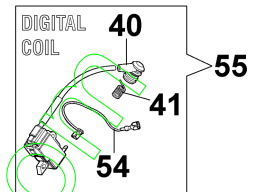

Fino a - till - bis - hasta
Jusqu'a - do: 28/10/07
Serial nr. 0627439999

Da - from - ab - desde
Depuis - od: 29/10/07
Serial nr. 9587430001