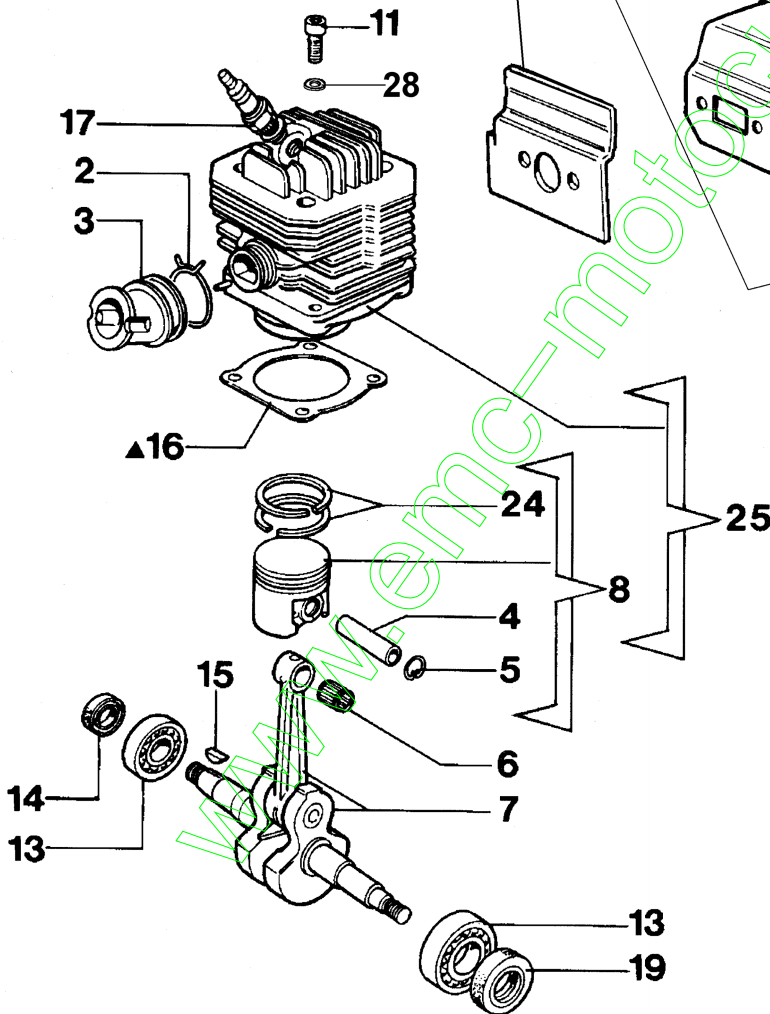

bollettino gr. 4 n. 64
bulletin 10/10 1998

▲12

Réf.N°	Q.té	Code de l'article	Description	Validité depuis	Validité jusqu'à	Notes	Bulletin
1		097000092AR	Vis				
2		097000059A	Ressort				
3		097000043R	Collecteur				
4		094500007R	Axe piston				
5		007201198R	Bague				
6		026400017	Roulement				
7		097000001R	Vilebrequin				
8		097000205B	Piston complet Ø50				
9		3033074	Rondelle				
10		097000091E	Pot				
11		005100906AR	Vis				
12		097000215A	Kit joints				
13		099900006R	Roulement				
14		094500004R	Bague				
15		094500028R	Clavette				
16		52010458AR	Joint				
17		005000019	Bougie				
18		097000094CR	Joint				
19		099900014R	Bague				
20		3801045R	Vis				
22		097000090B	Couvercle				
23		3801052R	Vis				
24		097000055R	Segment Ø50				
25		097000206C	Cylindre complet				
26		097000356A	Pot				
27		097000342A	Couvercle				
28		3833076	Rondelle				

www.emc-motoculture.com

Réf.N°	Q.té	Code de l'article	Description	Validité depuis	Validité jusqu'à	Notes	Bulletin
1		50010148R	Ecrou				
2		097000207	Cloche embrayage				
3		097000011R	Roulement				
4		006100730	Bague				
5		097000132R	Embrayage				
6		097000097	Rondelle				
7		097000098R	Ressort				
8		50010084	Bride				
9		097000105	Bande de frein				
10		006000300	Bague				
11		097000114	Deflecteur				
12		3960045	Vis				
13		097000066	Bride				
14		50202003AR	Carter chaine complet				
15		3026003	Bague				
16		097000146	Levier				
17		099900152A	Ressort				
18		097000107	Goupille				
19		50010088AR	Ressort				
20		097000102	Protection				
21		097000106R	Goupille				
22		50202003AR	Carter chaine complet				
26		50070149	Protection				
33		097000275	Bride				