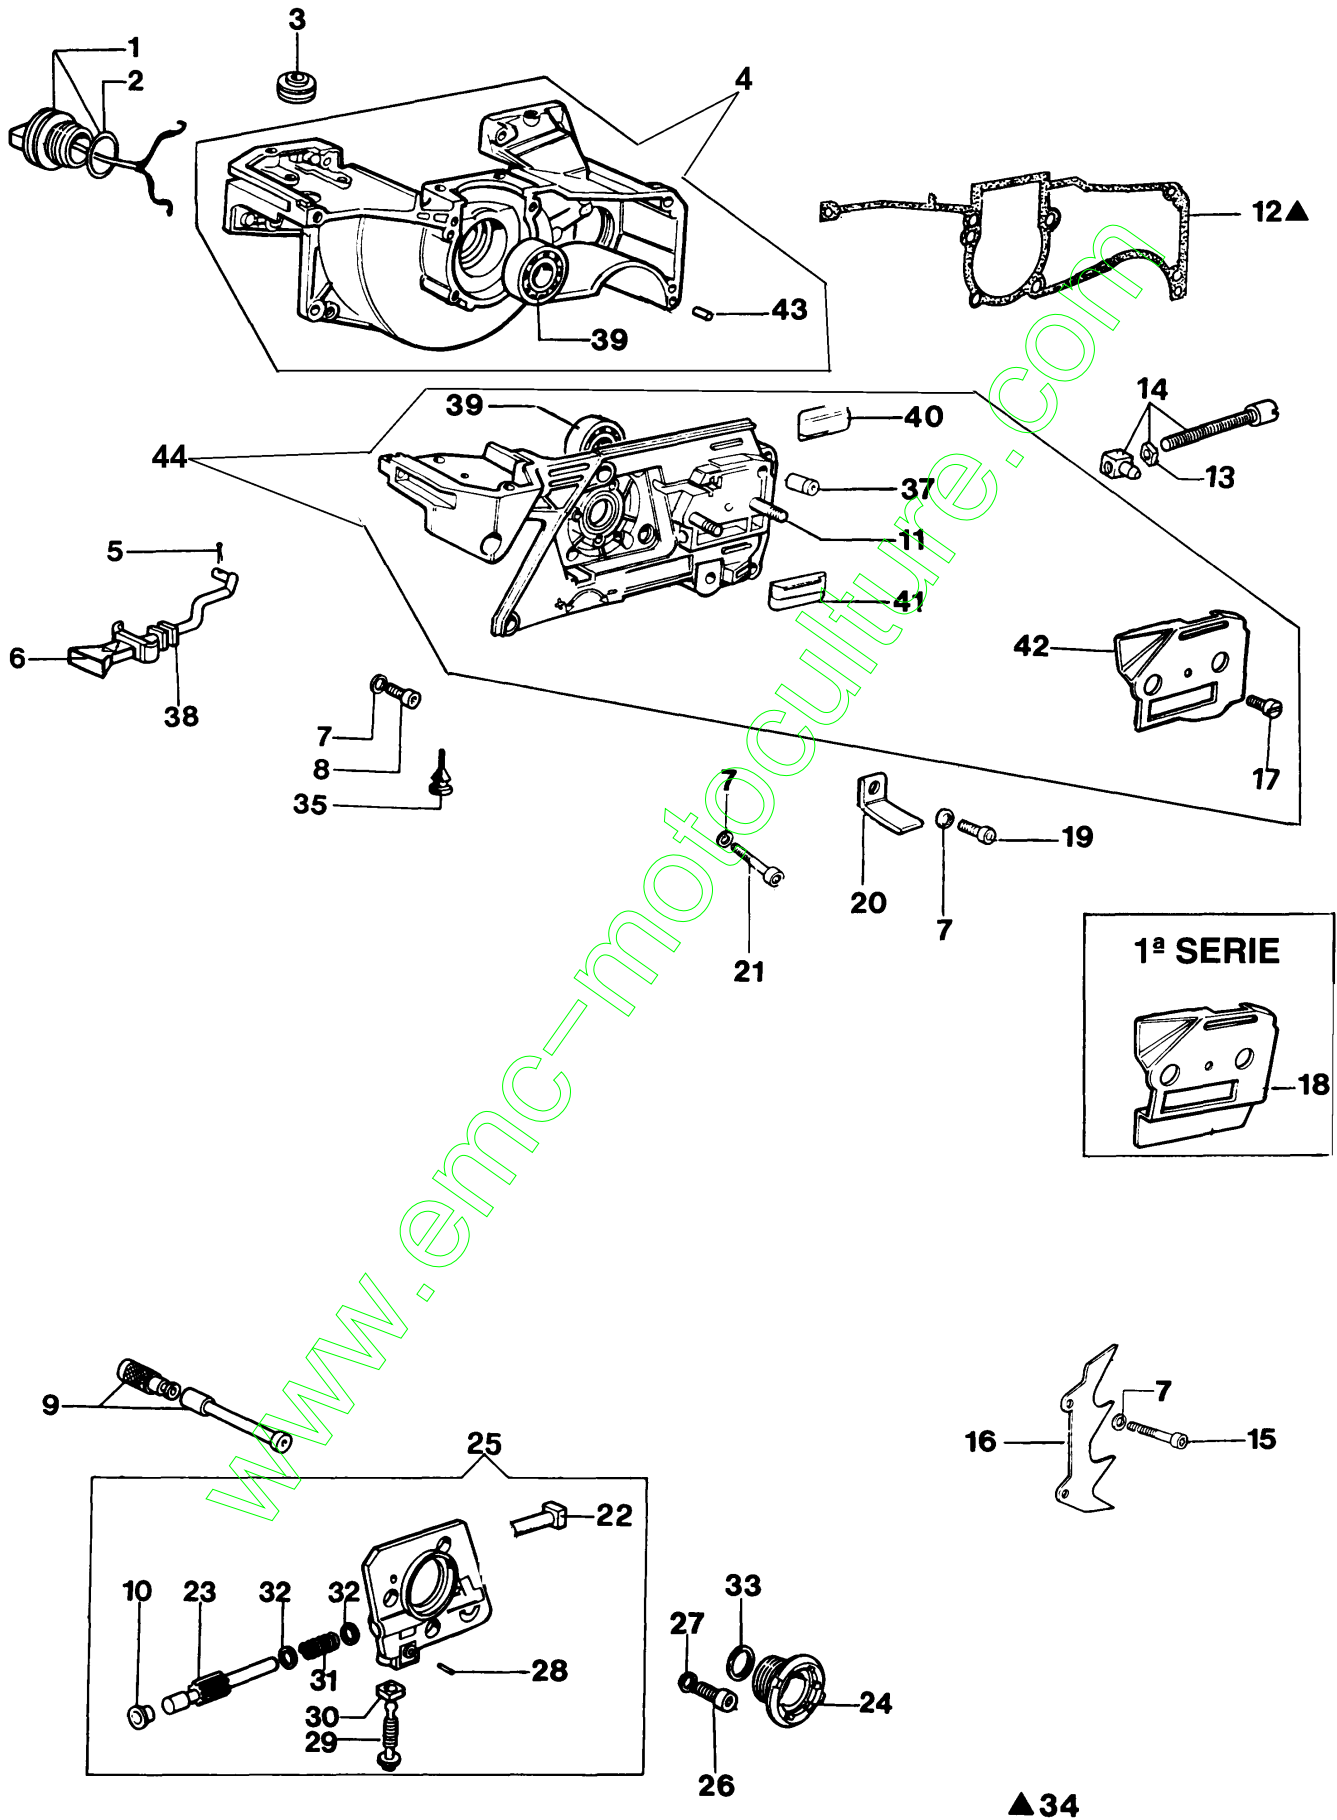

Réf.N°	Q.té	Code de l'article	Description	Validité depuis	Validité jusqu'à	Notes	Bulletin
1		097000135R	Bouchon				
2		099900090	Bague or				
3		099900110	Passe-cable				
4		097000497	Demi-carter				
5		006000102	Goupille				
6		097000049A	Levier de démarrage				
7		3833073R	Rondelle				
8		005100987	Vis				
9		097000147AR	Filtre huile				
10		097000078	Bouchon				
11		097000080BR	Goujon				
12		097000009AR	Joint				
13		098000076	Arret				
14		099900368B	Kit vis tension				
15		61052009BR	Vis				
16		097000109A	Griffe				
17		006000156R	Vis				
18		097000053	Bride				
19		006000251R	Vis				
20		097000283R	Arret				
21		3801035	Vis				
22		097000047A	Tuyau d'huile				
23		097000069B	Piston de pompe				
24		097000072	Vis sans fin				
25		097000131BR	Pompe huile				
26		006000024R	Vis				
27		006000315R	Rondelle				
28		097000062	Goupille				
29		097000067	Vis				
30		097000068	Arret				
31		097000071A	Ressort				
32		097000070	Rondelle				
33		097000073R	Rondelle				
34		097000215A	Kit joints				
35		099900268A	Arret				
36		3059003	Bande				
37		097000229R	Soupape				
38		097000057R	Passe-cable				
39		099900006R	Roulement				
40		097000276	Protection				
41		50070149	Protection				
42		097000277	Bride				
43		3023008R	Goupille				
44		097000525	Carter moteur				

www.emc-motoculture.com