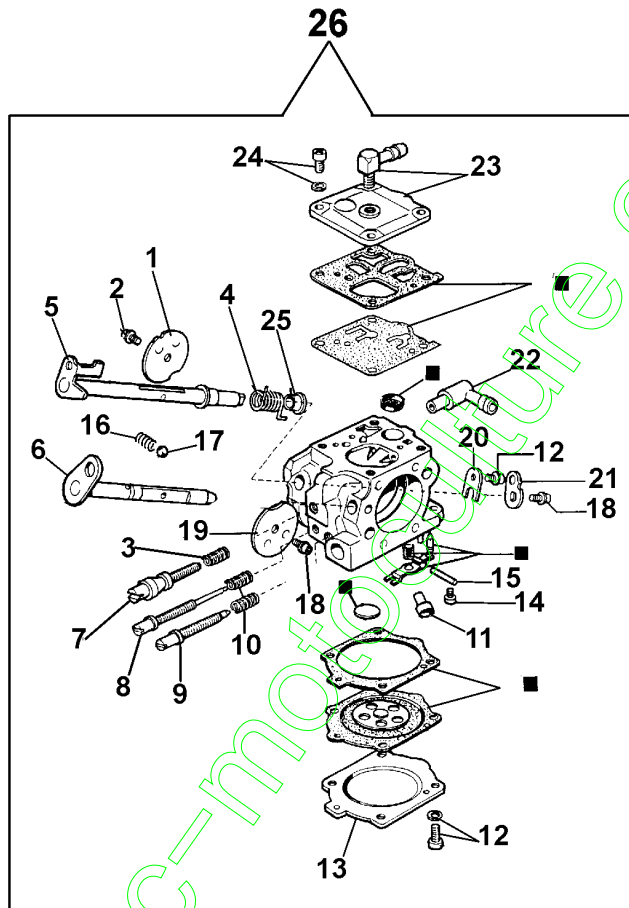

27 ■ KIT RIPARAZIONE
REPAIR KIT

www.emc-motoculture.com

Réf.N°	Q.té	Code de l'article	Description	Validité depuis	Validité jusqu'à	Notes	Bulletin
1		028400110	Papillon				
2		035000160	Vis				
3		2318763	Ressort				
4		097000161	Ressort				
5		097000154	Arbre				
6		097000155	Arbre				
7		097000162	Vis				
8		097000164	Vis L				
9		097000163	Vis H				
10		097000223	Ressort				
11		097000158	Gicleur				
12		035000162	Vis				
13		097000156	Couvercle				
14		003300202	Vis				
15		035000169	Axe				
16		035000164	Ressort				
17		006000325	Bille				
18		003300209	Vis				
19		035000151	Papillon				
20		035000149	Plaquette				
21		097000160	Levier				
22		003300036	Jeu de raccords				
23		097000157	Couvercle				
24		035000161	Vis				
25		097000224	Bague				
26		097000512A	Kit carburateur WJ-72A				
27		2318672	Kit réparation				

www.emc-motoculture.com