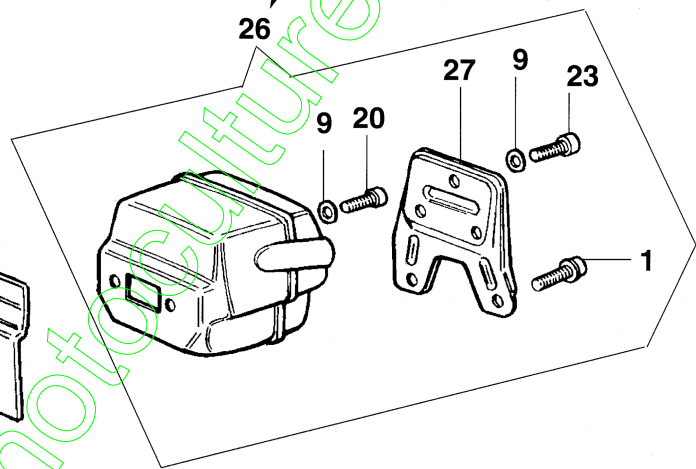

bollettino gr. 4 n. 64
bulletin 10/10 1998

▲12

Réf.N°	Q.té	Code de l'article	Description	Validité depuis	Validité jusqu'à	Notes	Bulletin
1		097000092AR	Vis				
2		097000059A	Ressort				
3		097000043R	Collecteur				
4		094500007R	Axe piston				
5		007201198R	Bague				
6		026400017	Roulement				
7		097000001R	Vilebrequin				
8		097000205B	Piston complet Ø50				
9		3033074	Rondelle				
10		097000091E	Pot				
11		005100906AR	Vis				
12		097000215A	Kit joints				
13		099900006R	Roulement				
14		094500004R	Bague				
15		094500028R	Clavette				
16		52010458AR	Joint				
17		005000019	Bougie				
18		097000094CR	Joint				
19		099900014R	Bague				
20		3801045R	Vis				
22		097000090B	Couvercle				
23		3801052R	Vis				
24		097000055R	Segment Ø50				
25		097000206C	Cylindre complet				
26		097000356A	Pot				
27		097000342A	Couvercle				
28		3833076	Rondelle				

www.emc-motoculture.com

Réf.N°	Q.té	Code de l'article	Description	Validité depuis	Validité jusqu'à	Notes	Bulletin
1		50010148R	Ecrou				
2		097000207	Cloche embrayage				
3		097000011R	Roulement				
4		006100730	Bague				
5		097000132R	Embrayage				
6		097000097	Rondelle				
7		097000098R	Ressort				
8		50010084	Bride				
9		097000105	Bande de frein				
10		006000300	Bague				
11		097000114	Deflecteur				
12		3960045	Vis				
13		097000066	Bride				
14		50202003AR	Carter chaine complet				
15		3026003	Bague				
16		097000146	Levier				
17		099900152A	Ressort				
18		097000107	Goupille				
19		50010088AR	Ressort				
20		097000102	Protection				
21		097000106R	Goupille				
22		50202003AR	Carter chaine complet				
26		50070149	Protection				
33		097000275	Bride				