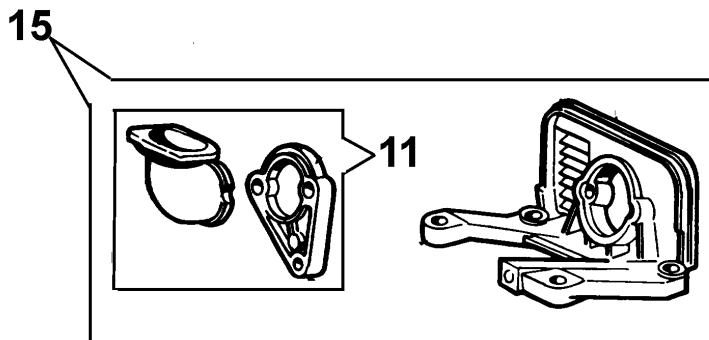

▲ 18

Réf.N°	Q.té	Code de l'article	Description	Validité depuis	Validité jusqu'à	Notes	Bulletin
1		093000468A	Vis				
2		097000133R	Couvercle filtre				
3		098000092R	Filtre air nylon				
4		097000056R	Joint				
5		099900296R	Vis				
6		097000372	Carter embrague				
7		2317021R	Interrupteur				
8		4175163	Vis				
9		3833073R	Rondelle				
10		094600041AR	Vis				
11		097000357	Jeu de raccords				
12		094600126	Tuyau				
13		097000512A	Kit carburateur WJ-72A				
14		097000058A	Guide vis				
15		097000320A	Support				
16		097000092AR	Vis				
18		097000215A	Kit joints				

www.emc-motoculture.com