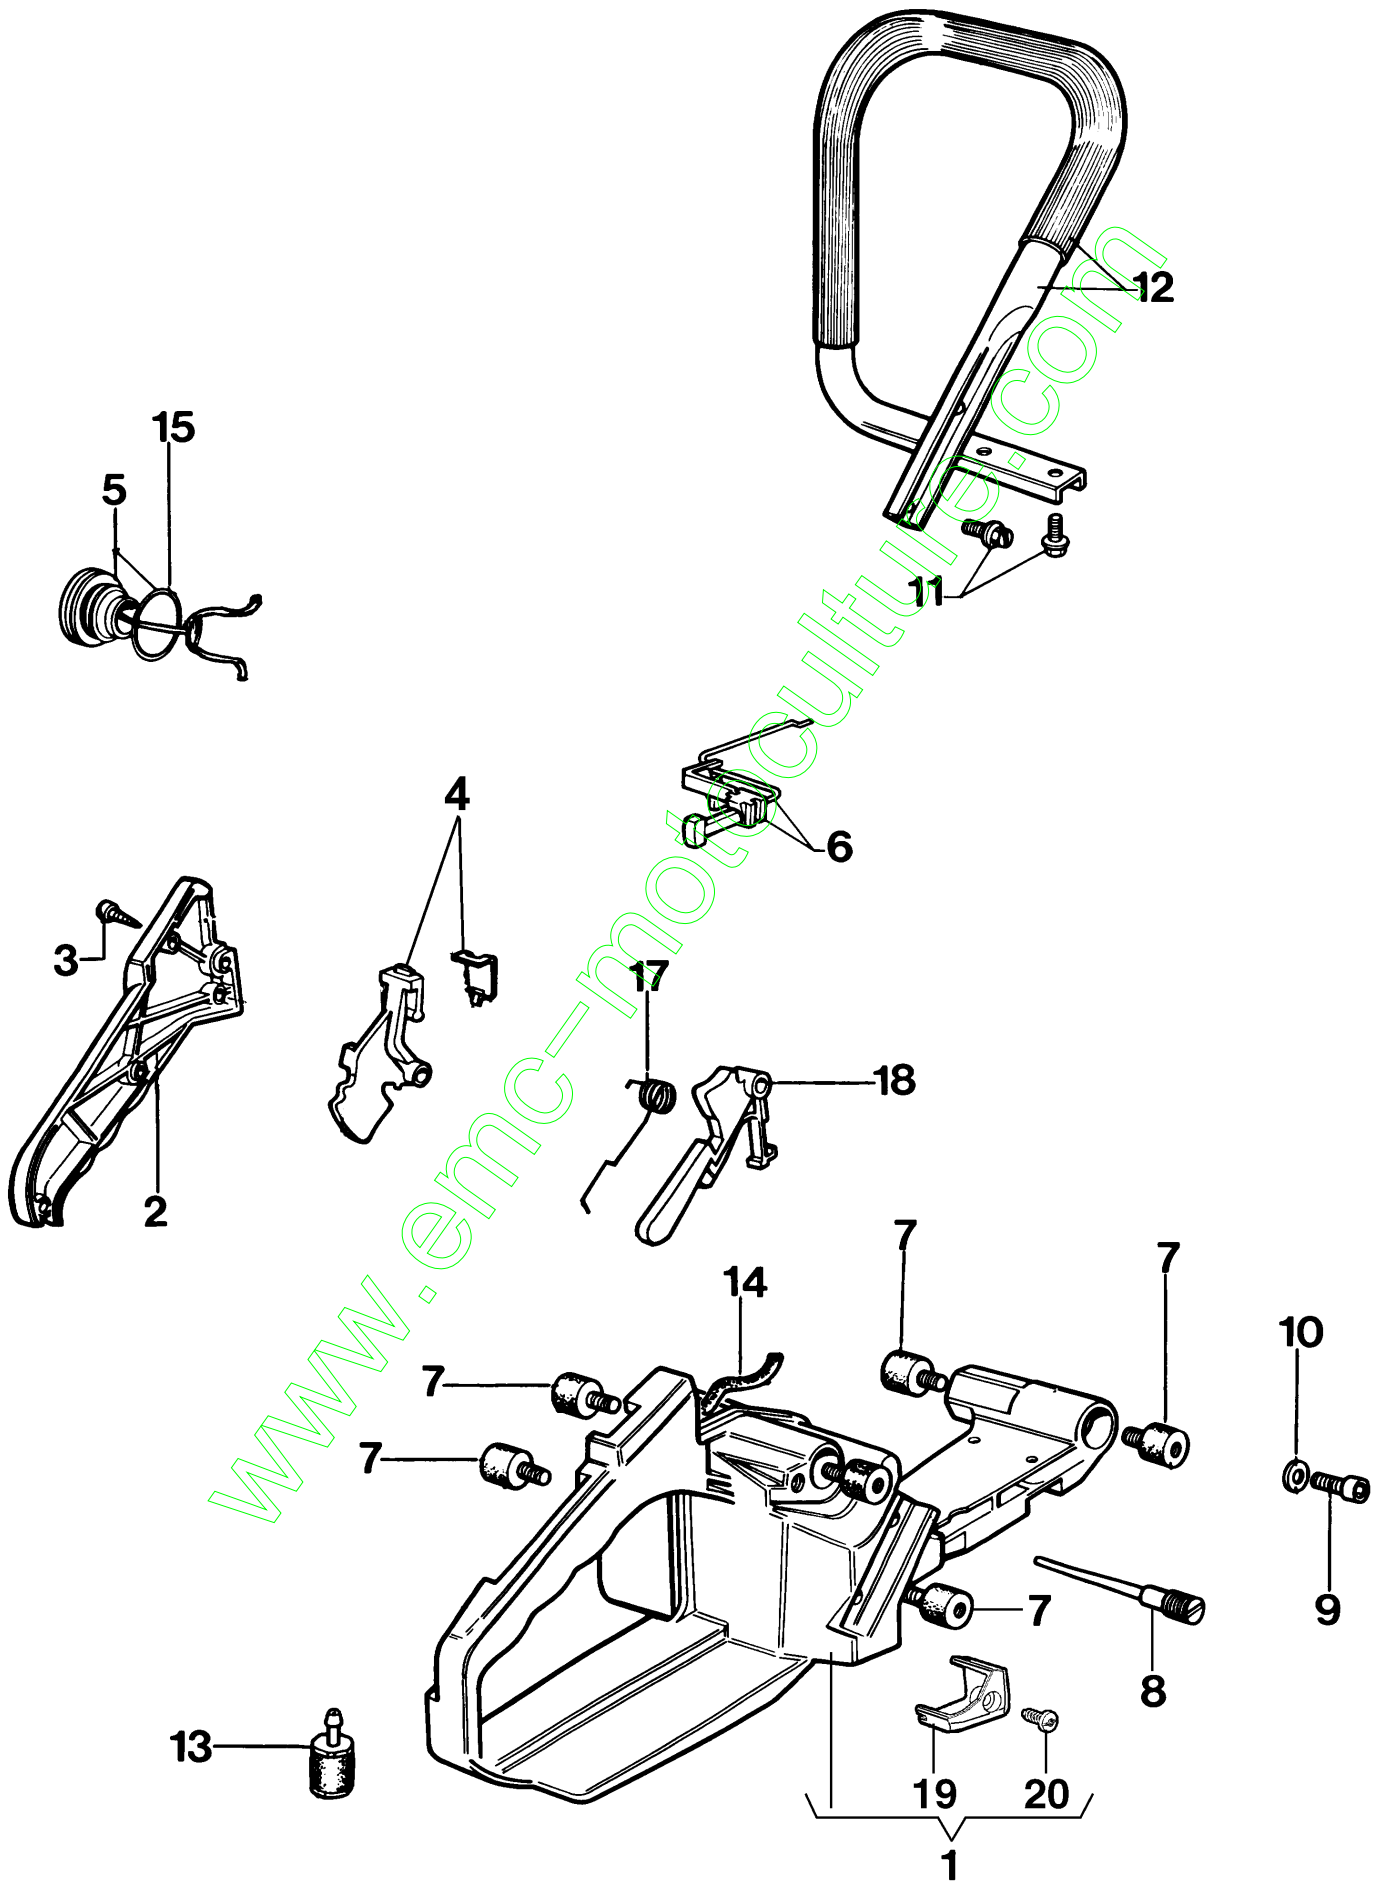

Réf.N°	Q.té	Code de l'article	Description	Validité depuis	Validité jusqu'à	Notes	Bulletin
1		50200045BR	Reservoir complet				
2		097000184	Couvercle				
2		097000024	Couvercle				
3		3960040R	Vis				
4		50010157	Levier accelerateur				
5		097000135R	Bouchon				
6		52012044	Tige				
7		097000038AR	Amortisseur				
8		099900083A	Soupape				
9		006000251R	Vis				
10		3833073R	Rondelle				
11		097000061AR	Vis				
12		50200017R	Poignee				
13		50010218R	Filtre mix				
14		098000319R	Tuyau				
15		099900090	Bague or				
17		097000028R	Ressort				
18		097000025AR	Levier				
19		50200030R	Protection				
20		094600041AR	Vis				

www.emc-motoculture.com