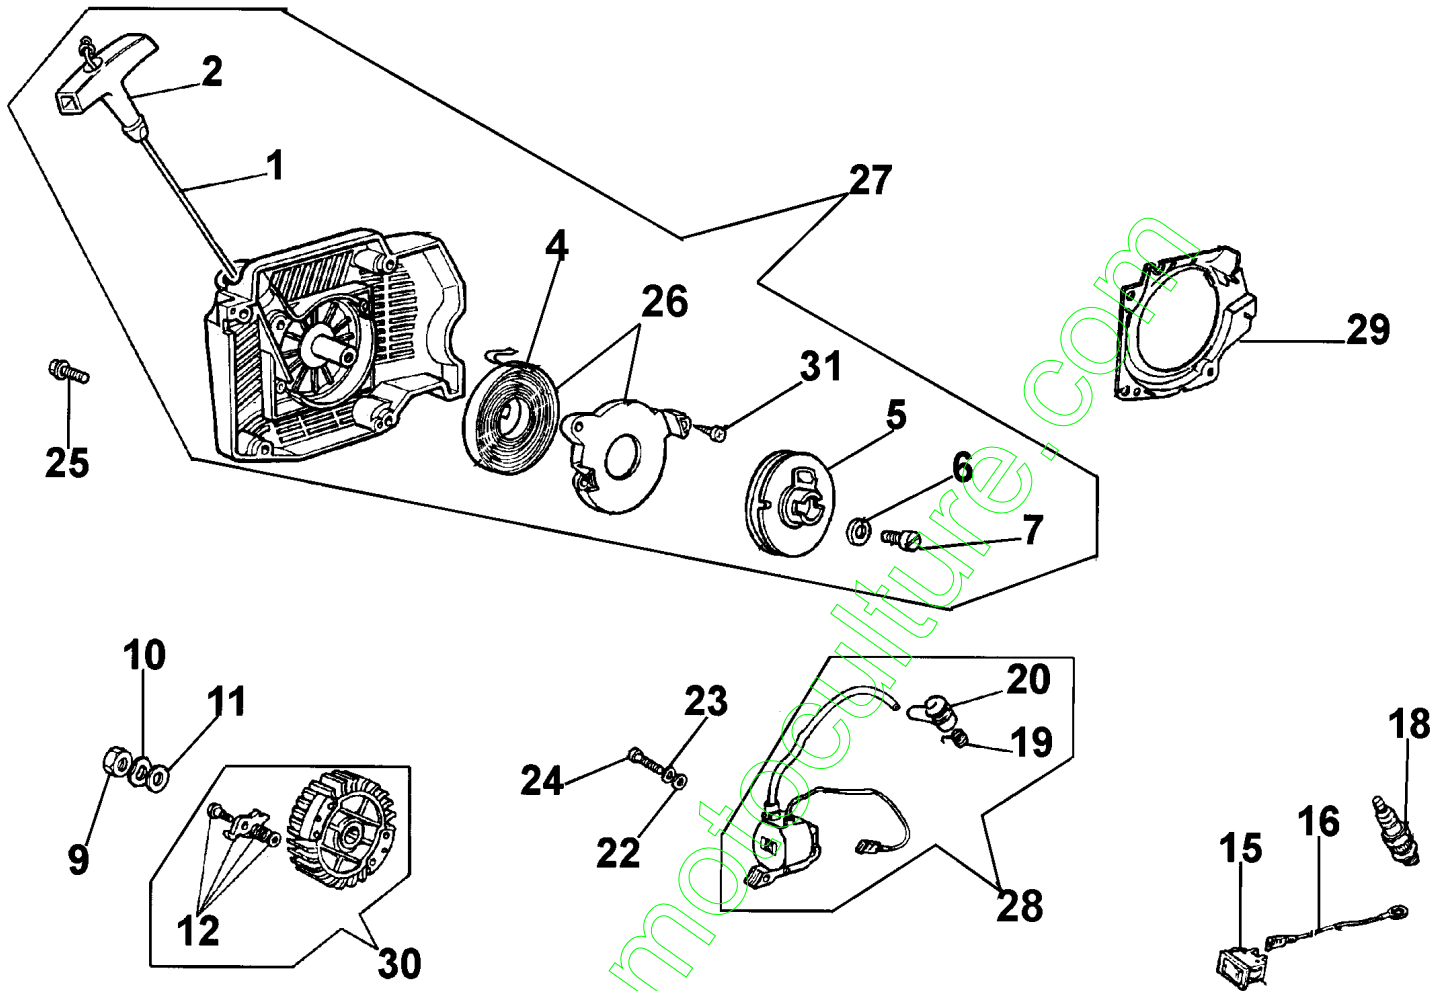

bollettino gr. 4 n. 64
bulletin 10/10 1998

▲12

Réf.N°	Q.té	Code de l'article	Description	Validité depuis	Validité jusqu'à	Notes	Bulletin
1		097000092AR	Vis				
2		097000059A	Ressort				
3		097000043R	Collecteur				
4		094500007R	Axe piston				
5		007201198R	Bague				
6		026400017	Roulement				
7		097000001R	Vilebrequin				
8		097000205B	Piston complet Ø50				
9		3033074	Rondelle				
10		097000091E	Pot				
11		005100906AR	Vis				
12		097000215A	Kit joints				
13		099900006R	Roulement				
14		094500004R	Bague				
15		094500028R	Clavette				
16		52010458AR	Joint				
17		005000019	Bougie				
18		097000094CR	Joint				
19		099900014R	Bague				
20		3801045R	Vis				
22		097000090B	Couvercle				
23		3801052R	Vis				
24		097000055R	Segment Ø50				
25		097000206C	Cylindre complet				
26		097000356A	Pot				
27		097000342A	Couvercle				
28		3833076	Rondelle				

www.emc-motoculture.com

www.emc-motoculture.com

Réf.N°	Q.té	Code de l'article	Description	Validité depuis	Validité jusqu'à	Notes	Bulletin
1		098000079R	Cordelette				
2		097000064AR	Poignée de démarrage				
4		004000132R	Ressort				
5		097000041A	Poulie				
6		3918006	Rondelle				
7		3908036	Vis				
9		004000142	Ecrou				
10		3833080	Rondelle				
11		005000361	Rondelle				
12		52012027	Kit cliquet				
15		2317021R	Interrupteur				
16		097000121A	Cable				
18		005000019	Bougie				
19		094600169A	Ressort				
20		094600097AR	Capot de bougie				
22		3916004R	Rondelle				
23		006000315R	Rondelle				
24		094000227	Vis				
25		097000092AR	Vis				
26		098000060AR	Ressort				
27		098000066BR	Demarrage complet				
28		098000036BR	Bobine				
29		097000019C	Flasque				
30		52010136BR	Volant				
31		3960017AR	Vis				