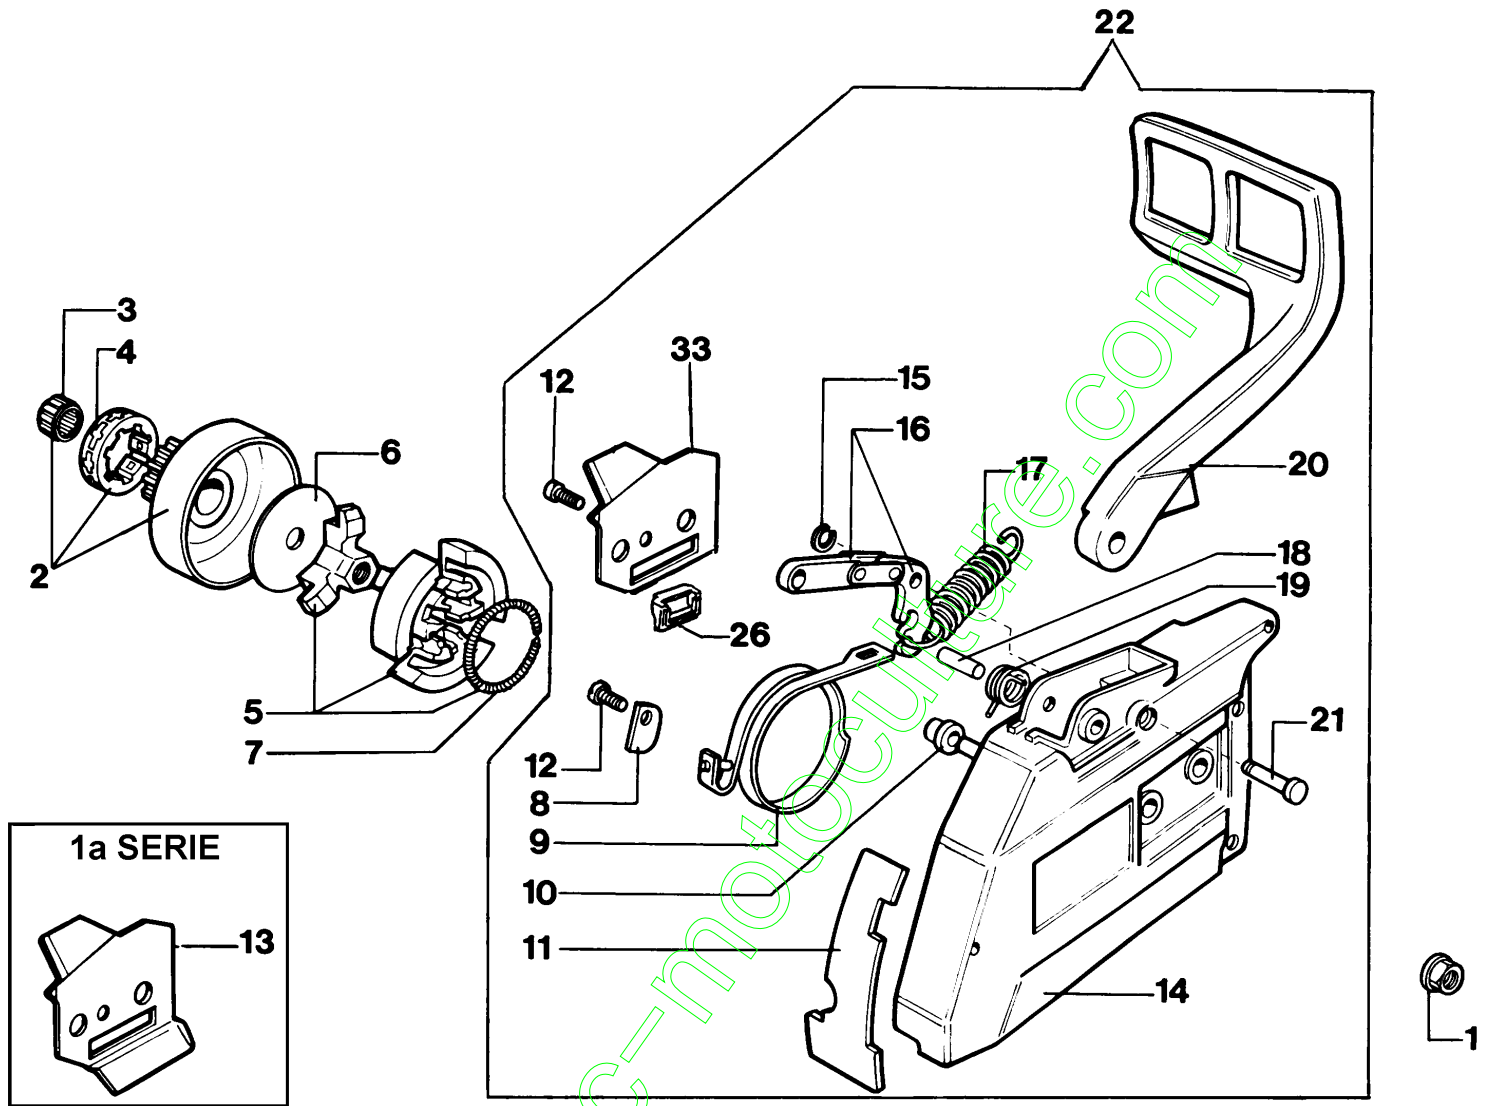

www.emc-motoculture.com

www.emc-motoculture.com

Réf.N°	Q.té	Code de l'article	Description	Validité depuis	Validité jusqu'à	Notes	Bulletin
1		098000079R	Cordelette				
2		097000064AR	Poignée de démarrage				
4		004000132R	Ressort				
5		097000041A	Poulie				
6		3918006	Rondelle				
7		3908036	Vis				
9		004000142	Ecrou				
10		3833080	Rondelle				
11		005000361	Rondelle				
12		52012027	Kit cliquet				
15		2317021R	Interrupteur				
16		097000121A	Cable				
18		005000019	Bougie				
19		094600169A	Ressort				
20		094600097AR	Capot de bougie				
22		3916004R	Rondelle				
23		006000315R	Rondelle				
24		094000227	Vis				
25		097000092AR	Vis				
26		098000060AR	Ressort				
27		098000066BR	Demarrage complet				
28		098000036BR	Bobine				
29		097000019C	Flasque				
30		52010136BR	Volant				
31		3960017AR	Vis				

www.emc-motoculture.com

Réf.N°	Q.té	Code de l'article	Description	Validité depuis	Validité jusqu'à	Notes	Bulletin
1		50010148R	Ecrou				
2		097000207	Cloche embrayage				
3		097000011R	Roulement				
4		006100730	Bague				
5		097000132R	Embrayage				
6		097000097	Rondelle				
7		097000098R	Ressort				
8		50010084	Bride				
9		097000105	Bande de frein				
10		006000300	Bague				
11		097000114	Deflecteur				
12		3960045	Vis				
13		097000066	Bride				
14		50202003AR	Carter chaine complet				
15		3026003	Bague				
16		097000146	Levier				
17		099900152A	Ressort				
18		097000107	Goupille				
19		50010088AR	Ressort				
20		097000102	Protection				
21		097000106R	Goupille				
22		50202003AR	Carter chaine complet				
26		50070149	Protection				
33		097000275	Bride				