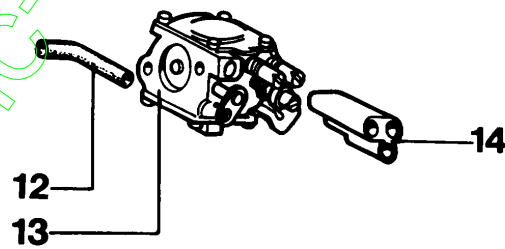

▲ 18

Réf.N°	Q.té	Code de l'article	Description	Validité depuis	Validité jusqu'à	Notes	Bulletin
1		093000468A	Vis				
2		097000133R	Couvercle filtre				
3		098000092R	Filtre air nylon				
4		097000056R	Joint				
5		099900296R	Vis				
6		097000372	Carter embrague				
7		2317021R	Interrupteur				
8		4175163	Vis				
9		3833073R	Rondelle				
10		094600041AR	Vis				
11		097000357	Jeu de raccords				
12		094600126	Tuyau				
13		097000512A	Kit carburateur WJ-72A				
14		097000058A	Guide vis				
15		097000320A	Support				
16		097000092AR	Vis				
18		097000215A	Kit joints				

www.emc-motoculture.com