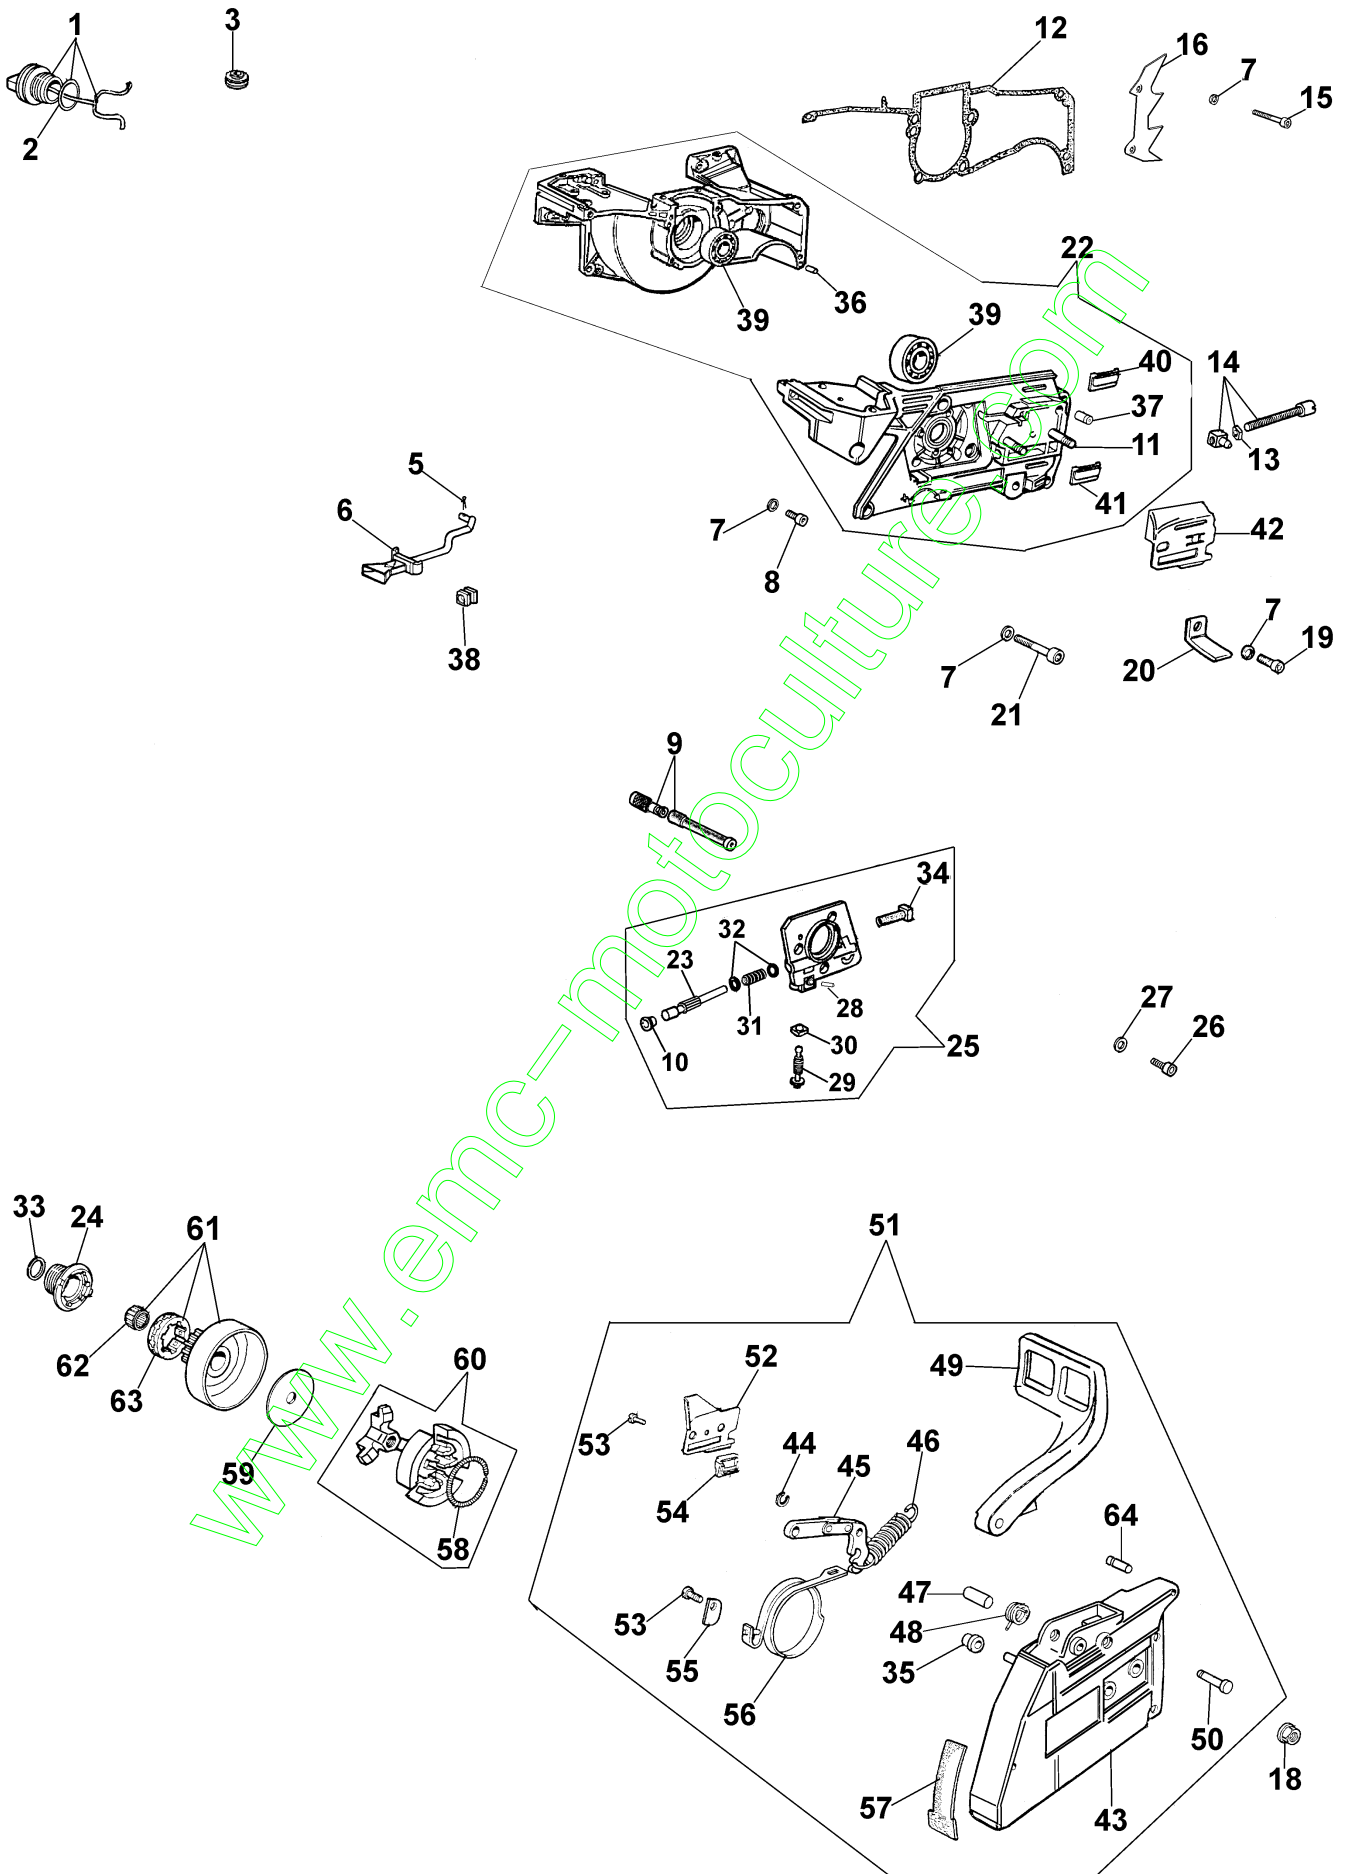

Réf.N°	Q.té	Code de l'article	Description	Validité depuis	Validité jusqu'à	Notes	Bulletin
1	1	097000135R	Bouchon				
2	1	099900090	Bague or				
3	1	099900110	Passe-cable				
5	1	006000102	Goupille				
6	1	097000049A	Levier de demarrage				
7	8	3833073R	Rondelle				
8	1	005100987	Vis				
9	1	097000147AR	Filtre huile				
10	1	097000078	Bouchon				
11	2	097000080BR	Goujon				
12	1	09700009AR	Joint				
13	1	098000076	Arret				
14	1	099900368B	Kit vis tension				
15	1	61052009BR	Vis				
16	1	097000109A	Griffe				
18	2	50010148R	Ecrou				
19	1	006000251R	Vis				
20	1	097000283R	Arret				
21	4	3801035	Vis				
22	1	097000525	Carter moteur				
23	1	097000069B	Piston de pompe				
24	1	097000072	Vis sans fin				
25	1	097000131BR	Pompe huile				
26	3	006000024R	Vis				
27	3	006000315R	Rondelle				
28	1	097000062	Goupille				
29	1	097000067	Vis				
30	1	097000068	Arret				
31	1	097000071A	Ressort				
32	2	097000070	Rondelle				
33	1	097000073R	Rondelle				
34	1	097000359	Tuyau				
35	1	006000300	Bague				
36	1	3023008R	Goupille				
37	1	097000229R	Soupape				
38	1	097000057R	Passe-cable				
39	2	099900006R	Roulement				
40	1	097000276	Protection				
41	2	50070149	Protection				
42	1	097000277	Bride				
43	1	50202003AR	Carter chaine complet				
44	1	3026003	Bague				
45	1	097000146	Levier				
46	1	099900152A	Ressort				
47	1	097000107	Goupille				
48	1	50010088AR	Ressort				
49	1	097000102	Protection				
50	1	097000106R	Goupille				
51	1	50202003AR	Carter chaine complet				
52	1	097000275	Bride				
53	1	3960045	Vis				
54	1	50070149	Protection				
55	1	50010084	Bride				
56	1	097000105	Bande de frein				
57	1	097000114	Deflecteur				
58	1	097000098R	Ressort				
59	1	097000097	Rondelle				
60	1	097000132R	Embrayage				
61	1	097000207	Cloche embrayage				
62	1	097000011R	Roulement				
63	1	006100730	Bague				
64	1	50010243	Pivot