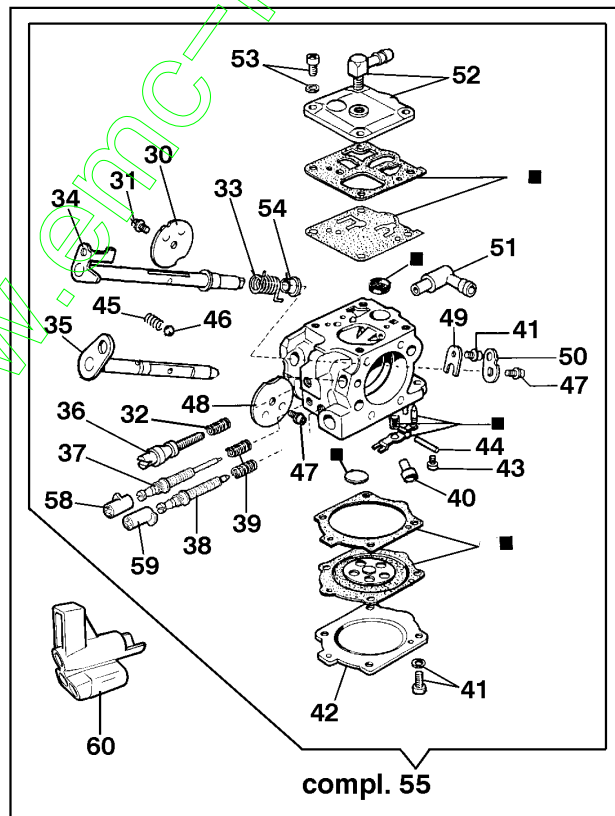

compl. 55

kit 61