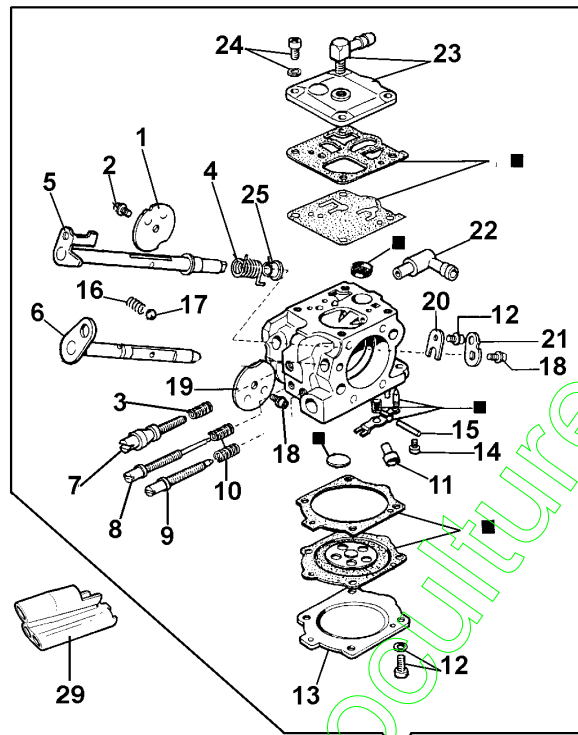

FINO A NOVEMBRE 2004
TILL NOVEMBER 2004
BIS NOVEMBER 2004
HASTA NOVIEMBRE 2004
JUSQU'À NOVEMBRE 2004

27 ■ KIT RIPARAZIONE
REPAIR KIT

compl. 26

DA NOVEMBRE 2004
FROM NOVEMBER 2004
AB NOVEMBER 2004
DESDE NOVIEMBRE 2004
DEPUIS NOVEMBRE 2004

56 ■ KIT RIPARAZIONE
REPAIR KIT