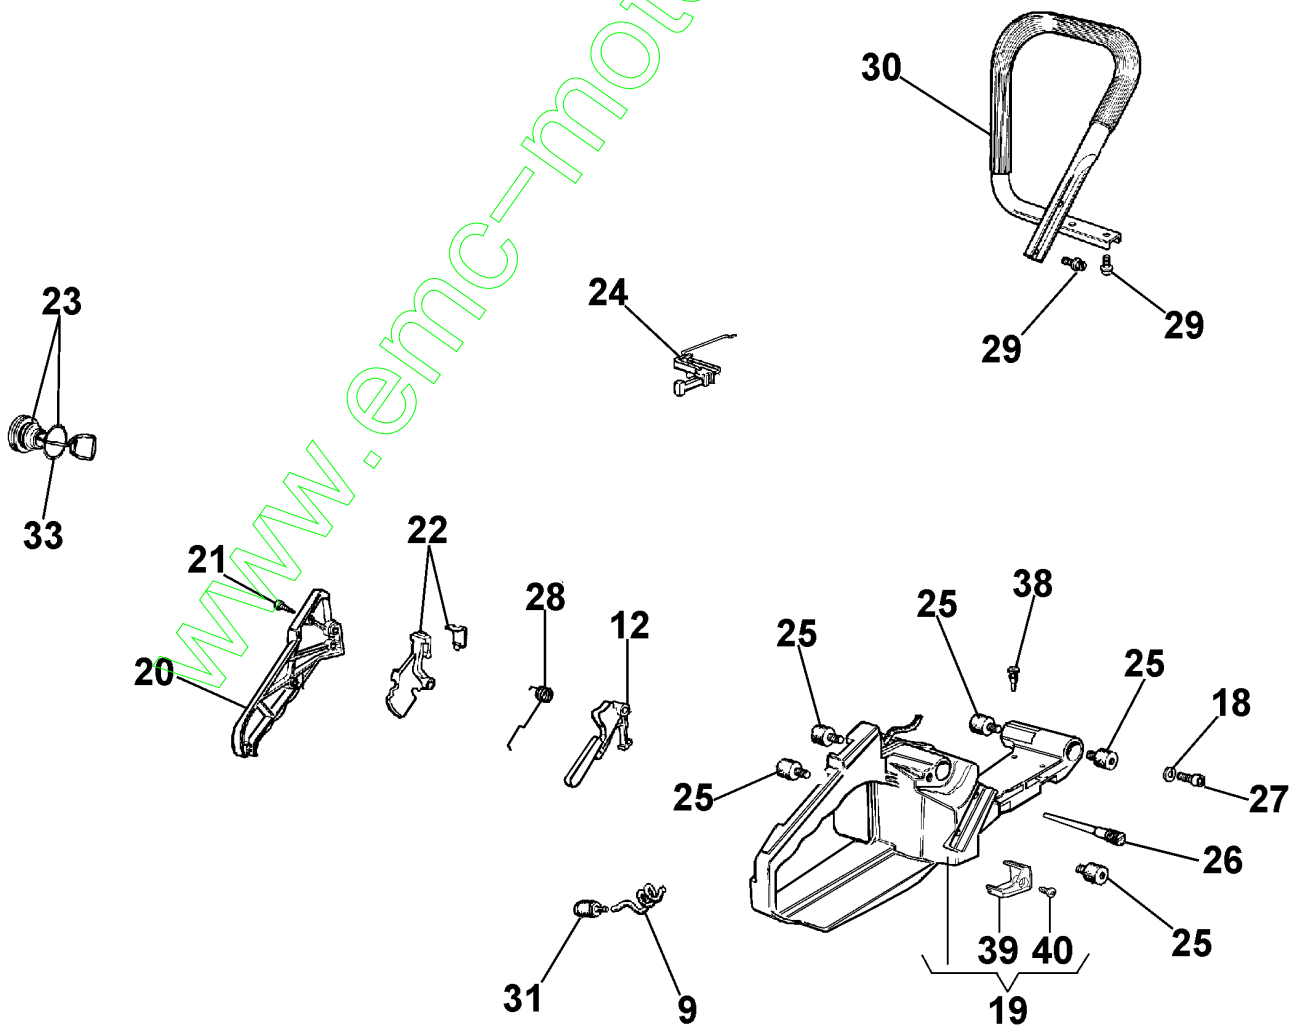

Réf.N°	Q.té	Code de l'article	Description	Validité depuis	Validité jusqu'à	Notes	Bulletin
1	1	093000468A	Vis				
2	1	097000133R	Couvercle filtre				
3	1	097000044R	Filtre air flock				BT1-019-07/07
4	1	098000092R	Filtre air nylon				BT1-019-07/07
5	1	099900296R	Vis				
6	1	097000372	Carter embrague				
7	1	2317021R	Interrupteur				
8	2	61052009BR	Vis				
9	1	098000319R	Tuyau				
10	3	3960057R	Vis				
11	1	097000333	Flasque				
12	1	097000025AR	Levier				
13	1	2318760BR	Carburateur WJ-72B				
14	1	097000323A	Guide vis				
15	1	097000280	Support				
16	3	097000092AR	Vis				
17	1	097000332	Jeu de raccords				
18	1	3833073R	Rondelle				
19	1	50200045BR	Réservoir complet				
20	1	097000024	Couvercle				
21	1	3960040R	Vis				
22	1	50010157	Levier accélérateur				
23	1	097000135R	Bouchon				
24	1	52012044	Tige				
25	4	097000038AR	Amortisseur				
26	1	099900083A	Soupape				
27	4	006000251R	Vis				
28	1	097000028R	Ressort				
29	4	097000061AR	Vis				
30	1	50200017R	Poignée				
31	1	50010218R	Filtre mix				
32	1	097000056R	Joint				
33	1	099900090	Bague or				
35	1	094600126	Tuyau				
38	1	099900268A	Arret				
39	1	50200030R	Protection				
40	1	094600041AR	Vis				

www.emc-motoculture.com