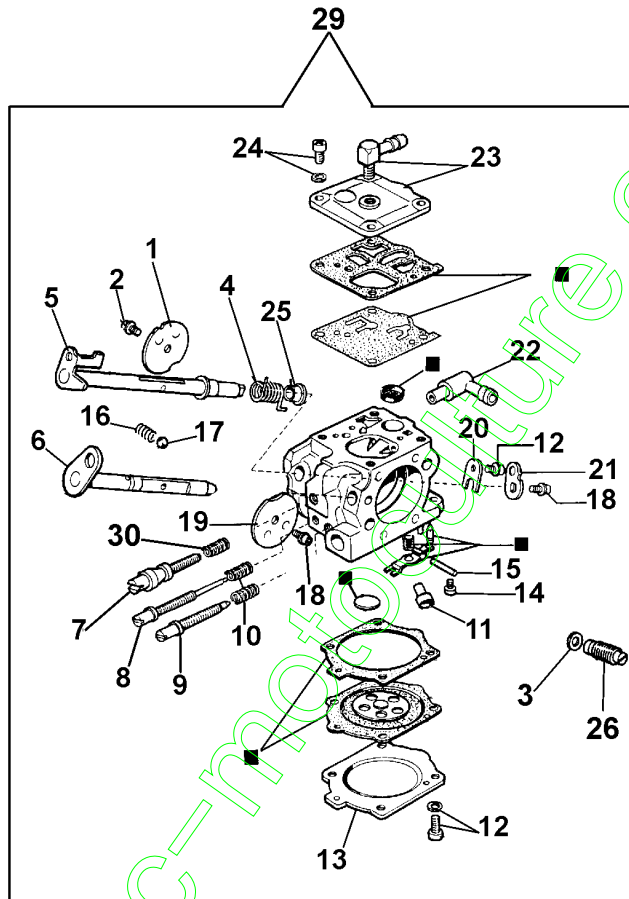

27 ■ KIT RIPARAZIONE
REPAIR KIT

www.emc-motoculture.com

Réf.N°	Q.té	Code de l'article	Description	Validité depuis	Validité jusqu'à	Notes	Bulletin
1		028400110	Papillon				
2		035000160	Vis				
3		2318588	Rondelle				
4		097000161	Ressort				
5		097000154	Arbre				
6		097000155	Arbre				
7		097000162	Vis				
8		097000164	Vis L				
9		097000163	Vis H				
10		097000223	Ressort				
11		098000026	Gicleur				
12		035000162	Vis				
13		097000156	Couvercle				
14		003300202	Vis				
15		035000169	Axe				
16		035000164	Ressort				
17		006000325	Bille				
18		003300209	Vis				
19		035000151	Papillon				
20		035000149	Plaquette				
21		097000160	Levier				
22		003300036	Jeu de raccords				
23		097000157	Couvercle				
24		035000161	Vis				
25		097000224	Bague				
26		098000027	Regulateur				
27		2318672	Kit réparation				
29		2318760BR	Carburateur WJ-72B				
30		2318763	Ressort				

www.emc-motoculture.com