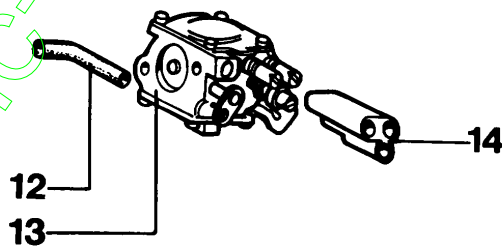

▲ 18

Réf.N°	Q.té	Code de l'article	Description	Validité depuis	Validité jusqu'à	Notes	Bulletin
1		093000468A	Vis				
2		098000034	Couvercle filtre				
3		097000044R	Filtre air flock				
4		097000056R	Joint				
5		099900296R	Vis				
6		098000183R	Capot cylindre				
7		2317021R	Interrupteur				
8		4175163	Vis				
9		3833073R	Rondelle				
10		094600041AR	Vis				
11		098000049	Jeu de raccords				
12		094600126	Tuyau				
13		2318760BR	Carburateur WJ-72B				
14		097000058A	Guide vis				
15		098000050	Support				
16		097000092AR	Vis				
18		097000215A	Kit joints				

www.emc-motoculture.com