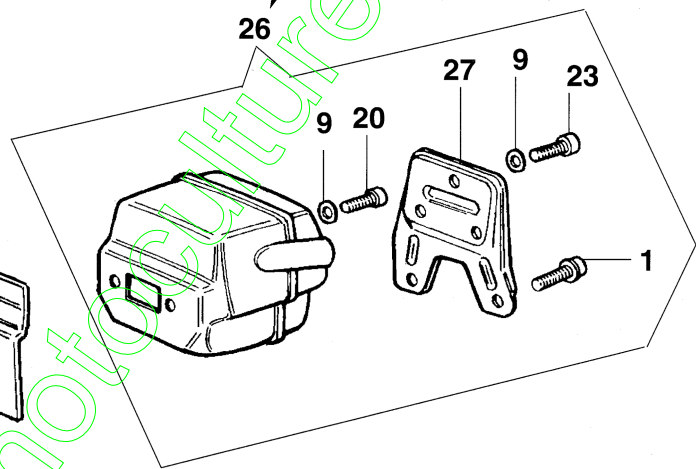

bollettino gr. 4 n. 64
bulletin 10/10 1998

▲12

Réf.N°	Q.té	Code de l'article	Description	Validité depuis	Validité jusqu'à	Notes	Bulletin
1		097000092AR	Vis				
2		097000059A	Ressort				
3		097000043R	Collecteur				
4		094500007R	Axe piston				
5		007201198R	Bague				
6		006000010	Roulement				
7		098000001R	Vilebrequin				
8		098000312B	Piston complet Ø52				
9		3033074	Rondelle				
10		098000048	Pot				
11		005100906AR	Vis				
12		097000215A	Kit joints				
13		099900006R	Roulement				
14		094500004R	Bague				
15		094500028R	Clavette				
16		52010458AR	Joint				
17		005000019	Bougie				
18		097000094CR	Joint				
19		099900014R	Bague				
20		3801045R	Vis				
22		097000090B	Couvercle				
23		3801052R	Vis				
24		098000004R	Segment Ø52				
25		50102012E	Cylindre complet				
26		098000048	Pot				
27		097000342A	Couvercle				
28		3833076	Rondelle				

www.emc-motoculture.com

Réf.N°	Q.té	Code de l'article	Description	Validité depuis	Validité jusqu'à	Notes	Bulletin
1		50010148R	Ecrou				
2		097000207	Cloche embrayage				
3		097000011R	Roulement				
4		006100730	Bague				
5		097000132R	Embrayage				
6		097000097	Rondelle				
7		097000098R	Ressort				
8		50010084	Bride				
9		097000105	Bande de frein				
10		006000300	Bague				
11		097000114	Deflecteur				
12		3960045	Vis				
13		097000066	Bride				
14		50202003AR	Carter chaine complet				
15		3026003	Bague				
16		097000146	Levier				
17		099900152A	Ressort				
18		097000107	Goupille				
19		50010088AR	Ressort				
20		097000102	Protection				
21		097000106R	Goupille				
22		50202003AR	Carter chaine complet				
26		50070149	Protection				
33		097000275	Bride				