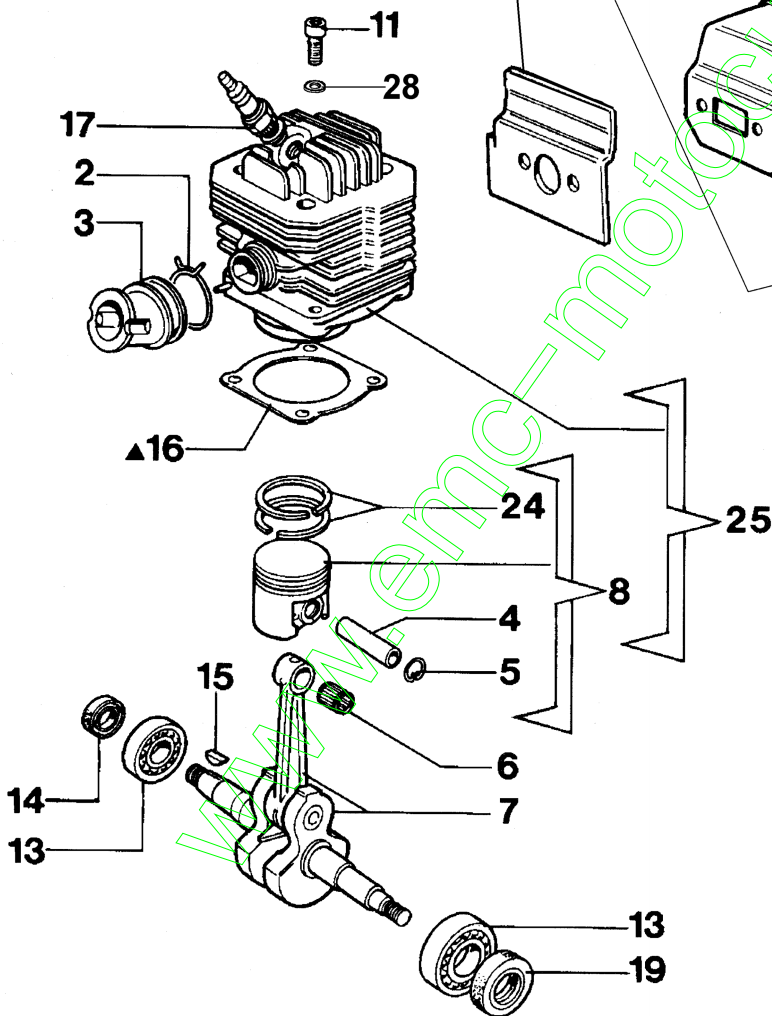

bollettino gr. 4 n. 64
bulletin 10/10 1998

▲12

Réf.N°	Q.té	Code de l'article	Description	Validité depuis	Validité jusqu'à	Notes	Bulletin
1		097000092AR	Vis				
2		097000059A	Ressort				
3		097000043R	Collecteur				
4		094500007R	Axe piston				
5		007201198R	Bague				
6		006000010	Roulement				
7		098000001R	Vilebrequin				
8		098000312B	Piston complet Ø52				
9		3033074	Rondelle				
10		098000048	Pot				
11		005100906AR	Vis				
12		097000215A	Kit joints				
13		099900006R	Roulement				
14		094500004R	Bague				
15		094500028R	Clavette				
16		52010458AR	Joint				
17		005000019	Bougie				
18		097000094CR	Joint				
19		099900014R	Bague				
20		3801045R	Vis				
22		097000090B	Couvercle				
23		3801052R	Vis				
24		098000004R	Segment Ø52				
25		50102012E	Cylindre complet				
26		098000048	Pot				
27		097000342A	Couvercle				
28		3833076	Rondelle				

www.emc-motoculture.com

Réf.N°	Q.té	Code de l'article	Description	Validité depuis	Validité jusqu'à	Notes	Bulletin
1		50010148R	Ecrou				
2		097000207	Cloche embrayage				
3		097000011R	Roulement				
4		006100730	Bague				
5		097000132R	Embrayage				
6		097000097	Rondelle				
7		097000098R	Ressort				
8		50010084	Bride				
9		097000105	Bande de frein				
10		006000300	Bague				
11		097000114	Deflecteur				
12		3960045	Vis				
13		097000066	Bride				
14		50202003AR	Carter chaine complet				
15		3026003	Bague				
16		097000146	Levier				
17		099900152A	Ressort				
18		097000107	Goupille				
19		50010088AR	Ressort				
20		097000102	Protection				
21		097000106R	Goupille				
22		50202003AR	Carter chaine complet				
26		50070149	Protection				
33		097000275	Bride				