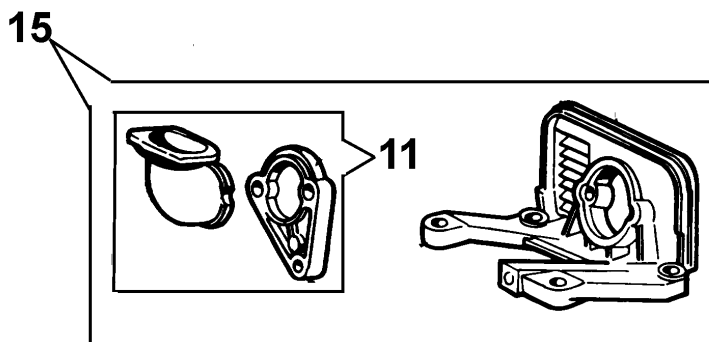

▲ 18

Réf.N°	Q.té	Code de l'article	Description	Validité depuis	Validité jusqu'à	Notes	Bulletin
1		093000468A	Vis				
2		098000034	Couvercle filtre				
3		097000044R	Filtre air flock				
4		097000056R	Joint				
5		099900296R	Vis				
6		098000183R	Capot cylindre				
7		2317021R	Interrupteur				
8		4175163	Vis				
9		3833073R	Rondelle				
10		094600041AR	Vis				
11		098000049	Jeu de raccords				
12		094600126	Tuyau				
13		2318760BR	Carburateur WJ-72B				
14		097000058A	Guide vis				
15		098000050	Support				
16		097000092AR	Vis				
18		097000215A	Kit joints				

www.emc-motoculture.com