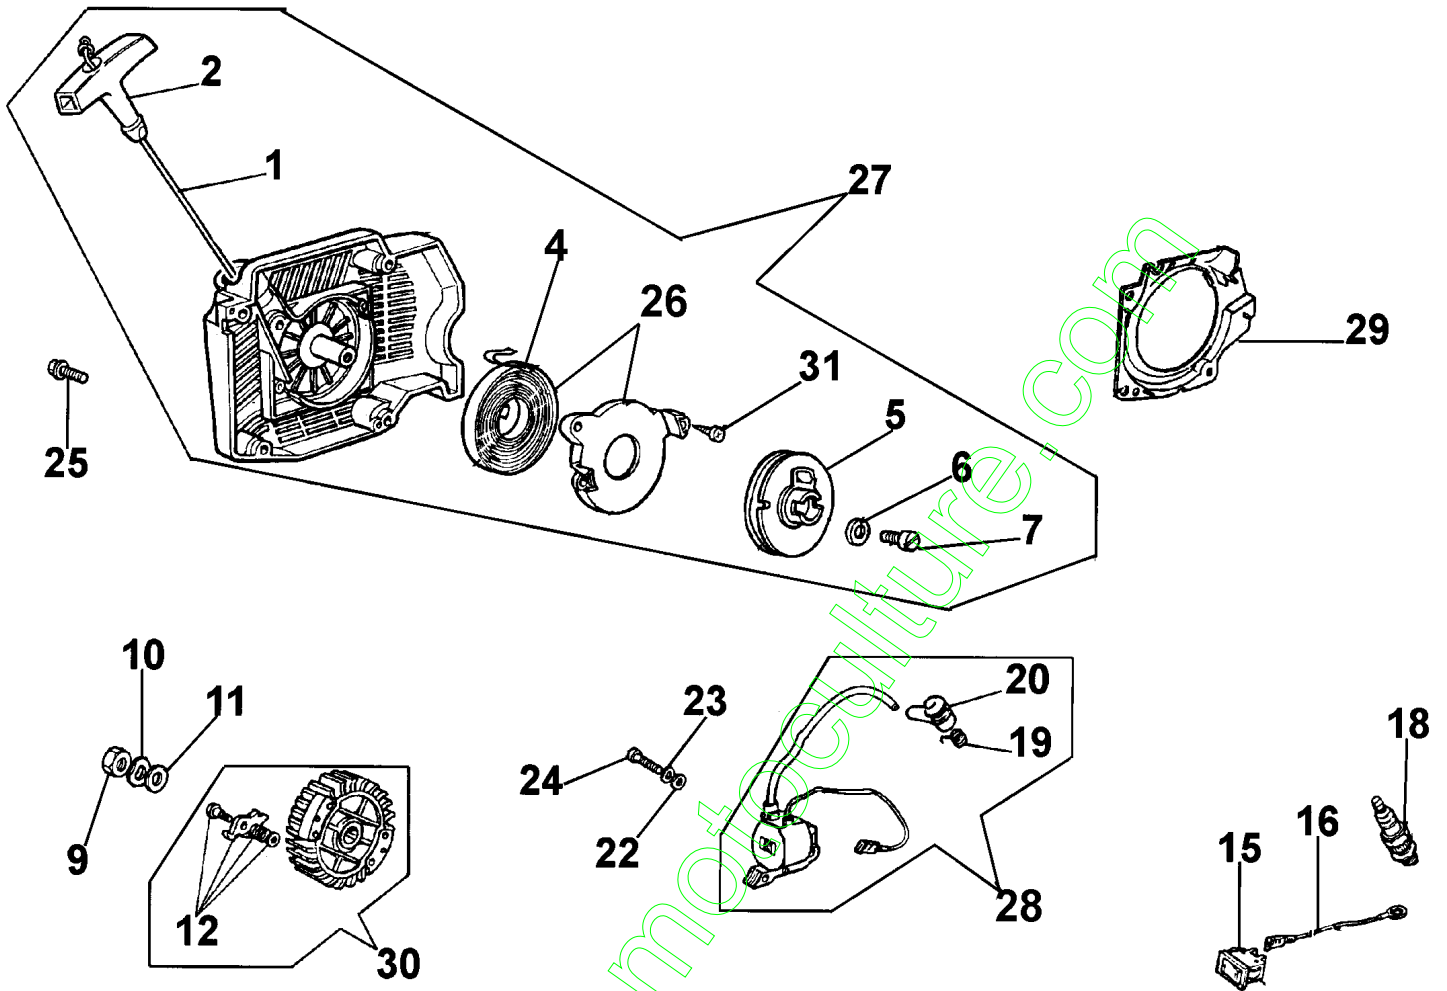

bollettino gr. 4 n. 64
bulletin 10/10 1998

▲12

Réf.N°	Q.té	Code de l'article	Description	Validité depuis	Validité jusqu'à	Notes	Bulletin
1		097000092AR	Vis				
2		097000059A	Ressort				
3		097000043R	Collecteur				
4		094500007R	Axe piston				
5		007201198R	Bague				
6		006000010	Roulement				
7		098000001R	Vilebrequin				
8		098000312B	Piston complet Ø52				
9		3033074	Rondelle				
10		098000048	Pot				
11		005100906AR	Vis				
12		097000215A	Kit joints				
13		099900006R	Roulement				
14		094500004R	Bague				
15		094500028R	Clavette				
16		52010458AR	Joint				
17		005000019	Bougie				
18		097000094CR	Joint				
19		099900014R	Bague				
20		3801045R	Vis				
22		097000090B	Couvercle				
23		3801052R	Vis				
24		098000004R	Segment Ø52				
25		50102012E	Cylindre complet				
26		098000048	Pot				
27		097000342A	Couvercle				
28		3833076	Rondelle				

www.emc-motoculture.com

www.emc-motoculture.com

Réf.N°	Q.té	Code de l'article	Description	Validité depuis	Validité jusqu'à	Notes	Bulletin
1		098000079R	Cordelette				
2		097000064AR	Poignée de démarrage				
4		004000132R	Ressort				
5		097000041A	Poulie				
6		3918006	Rondelle				
7		3908036	Vis				
9		004000142	Ecrou				
10		3833080	Rondelle				
11		005000361	Rondelle				
12		52012027	Kit cliquet				
15		2317021R	Interrupteur				
16		097000121A	Cable				
18		005000019	Bougie				
19		094600169A	Ressort				
20		094600097AR	Capot de bougie				
22		3916004R	Rondelle				
23		006000315R	Rondelle				
24		094000227	Vis				
25		097000092AR	Vis				
27		098000066BR	Demarrage complet				
28		098000036BR	Bobine				
29		097000019C	Flasque				
30		52010136BR	Volant				
26		098000060AR	Ressort				
31		3960017AR	Vis				