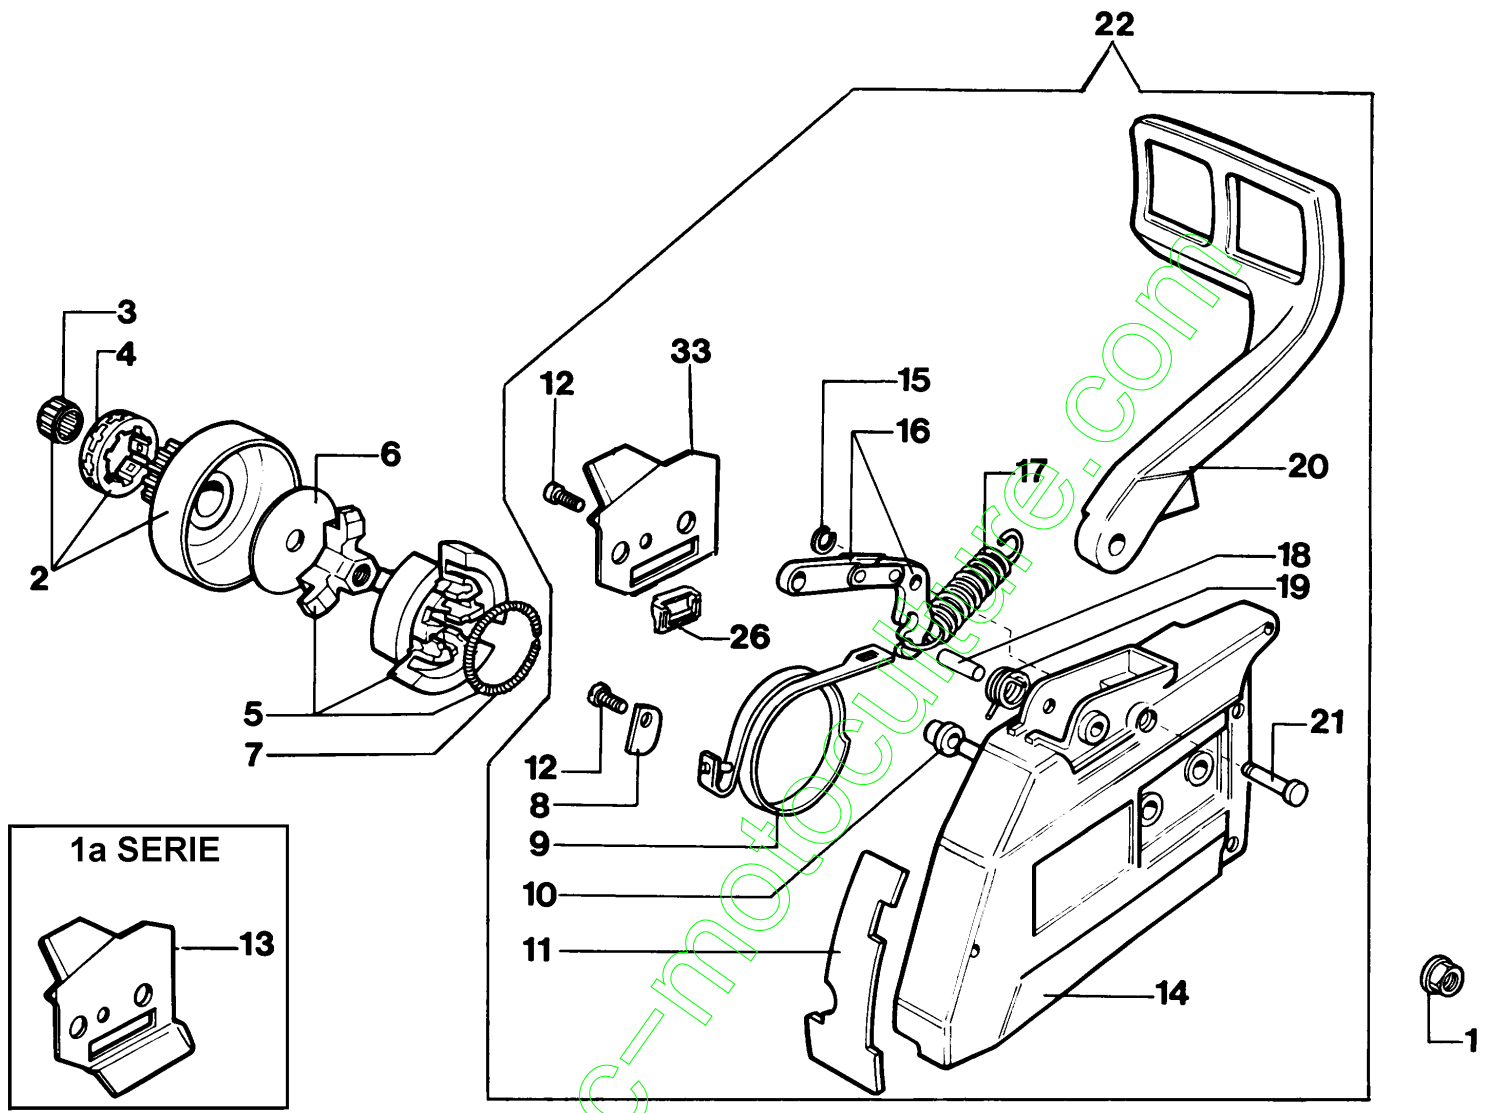

www.emc-motoculture.com

www.emc-motoculture.com

Réf.N°	Q.té	Code de l'article	Description	Validité depuis	Validité jusqu'à	Notes	Bulletin
1		098000079R	Cordelette				
2		097000064AR	Poignée de démarrage				
4		004000132R	Ressort				
5		097000041A	Poulie				
6		3918006	Rondelle				
7		3908036	Vis				
9		004000142	Ecrou				
10		3833080	Rondelle				
11		005000361	Rondelle				
12		52012027	Kit cliquet				
15		2317021R	Interrupteur				
16		097000121A	Cable				
18		005000019	Bougie				
19		094600169A	Ressort				
20		094600097AR	Capot de bougie				
22		3916004R	Rondelle				
23		006000315R	Rondelle				
24		094000227	Vis				
25		097000092AR	Vis				
27		098000066BR	Demarrage complet				
28		098000036BR	Bobine				
29		097000019C	Flasque				
30		52010136BR	Volant				
26		098000060AR	Ressort				
31		3960017AR	Vis				

www.emc-motoculture.com

Réf.N°	Q.té	Code de l'article	Description	Validité depuis	Validité jusqu'à	Notes	Bulletin
1		50010148R	Ecrou				
2		097000207	Cloche embrayage				
3		097000011R	Roulement				
4		006100730	Bague				
5		097000132R	Embrayage				
6		097000097	Rondelle				
7		097000098R	Ressort				
8		50010084	Bride				
9		097000105	Bande de frein				
10		006000300	Bague				
11		097000114	Deflecteur				
12		3960045	Vis				
13		097000066	Bride				
14		50202003AR	Carter chaine complet				
15		3026003	Bague				
16		097000146	Levier				
17		099900152A	Ressort				
18		097000107	Goupille				
19		50010088AR	Ressort				
20		097000102	Protection				
21		097000106R	Goupille				
22		50202003AR	Carter chaine complet				
26		50070149	Protection				
33		097000275	Bride				