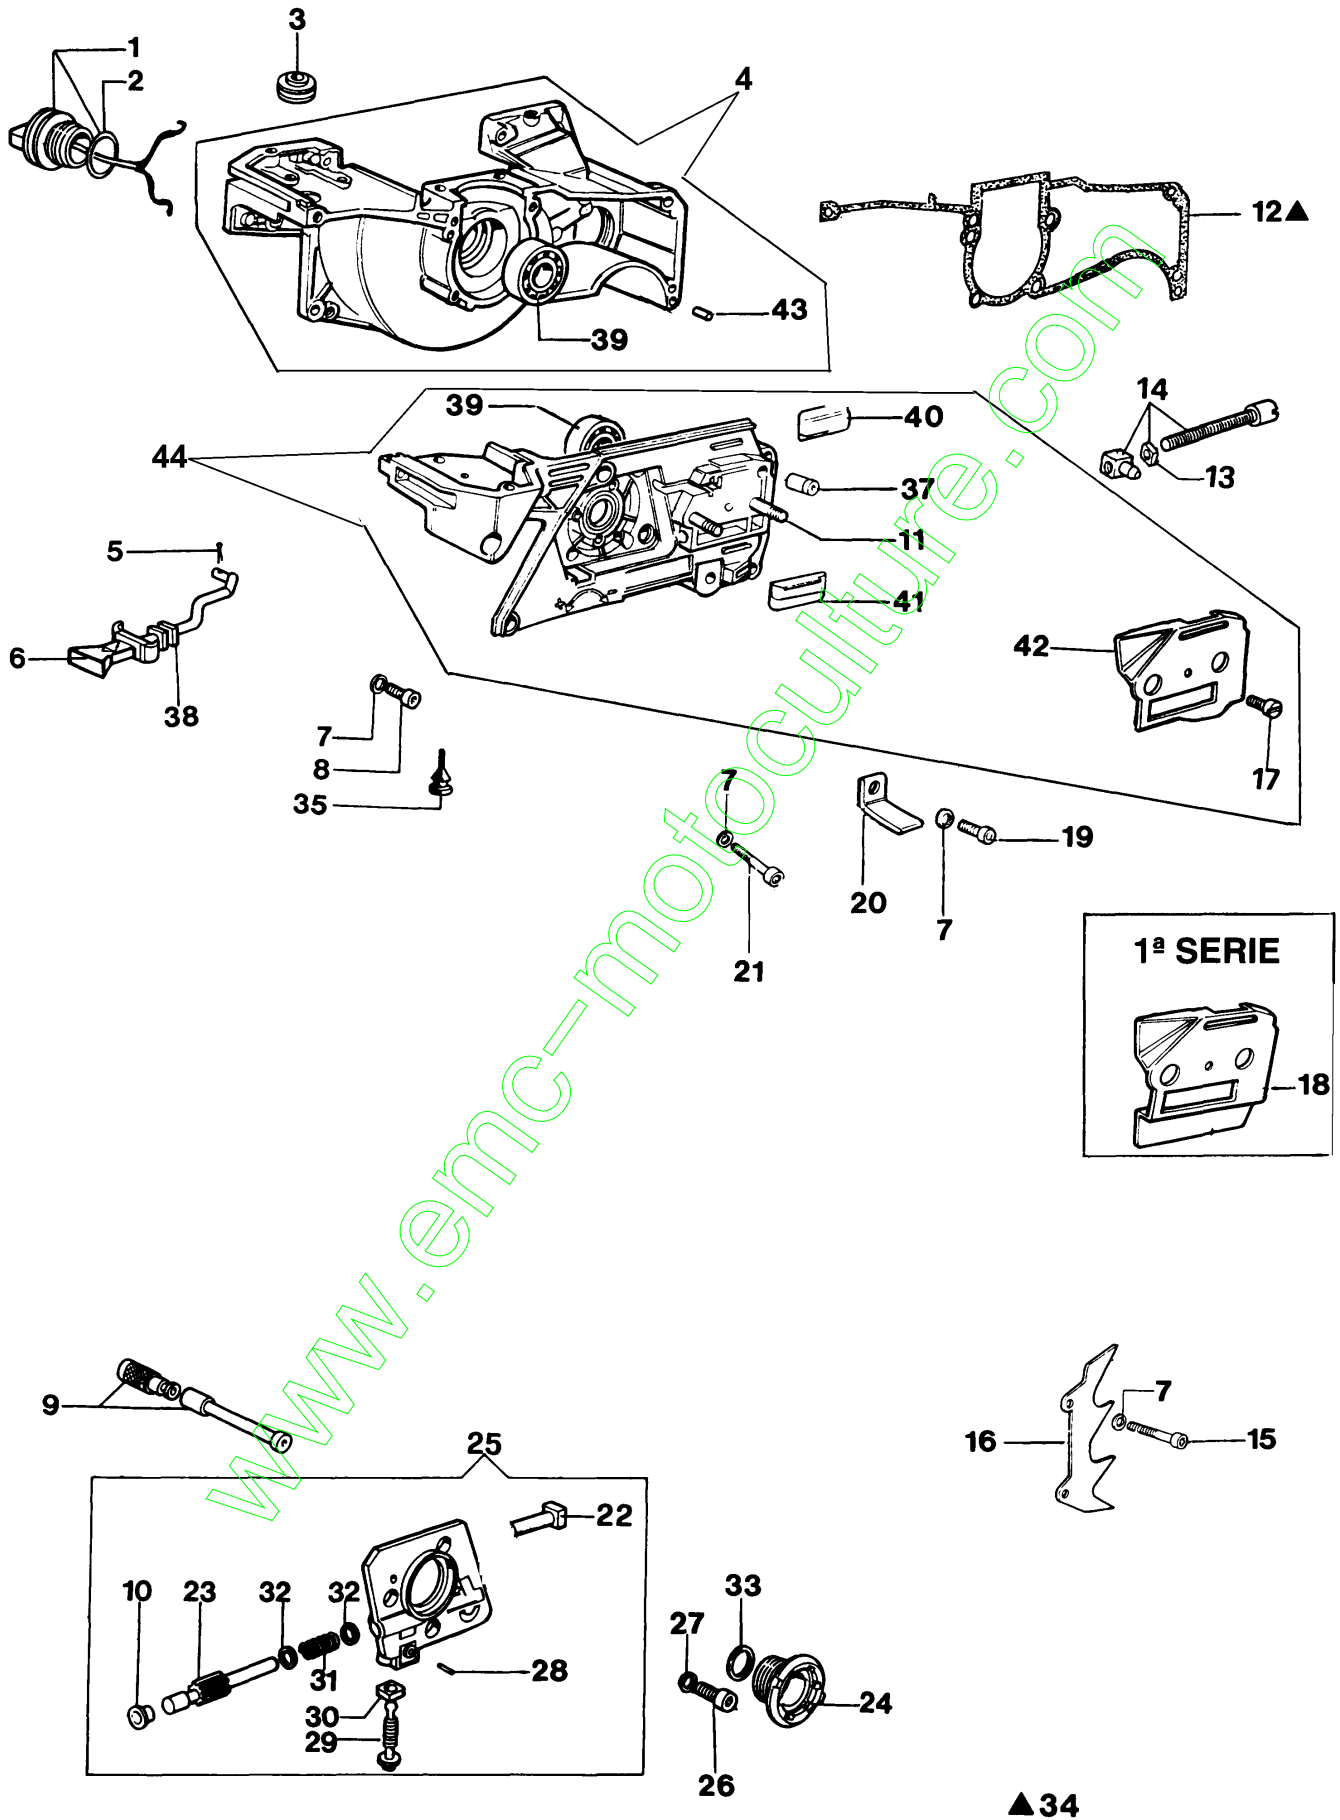

Réf.N°	Q.té	Code de l'article	Description	Validité depuis	Validité jusqu'à	Notes	Bulletin
1		097000135R	Bouchon				
2		099900090	Bague or				
3		099900110	Passe-cable				
4		097000497	Demi-carter				
5		006000102	Goupille				
6		097000049A	Levier de démarrage				
7		3833073R	Rondelle				
8		005100987	Vis				
9		097000147AR	Filtre huile				
10		097000078	Bouchon				
11		097000080BR	Goujon				
12		09700009AR	Joint				
13		098000076	Arret				
14		099900368B	Kit vis tension				
15		61052009BR	Vis				
16		097000109A	Griffe				
17		006000156R	Vis				
18		097000053	Bride				
19		006000251R	Vis				
20		097000283R	Arret				
21		3801035	Vis				
22		097000047A	Tuyau d'huile				
23		097000069B	Piston de pompe				
24		097000072	Vis sans fin				
25		097000131BR	Pompe huile				
26		006000024R	Vis				
27		006000315R	Rondelle				
28		097000062	Goupille				
29		097000067	Vis				
30		097000068	Arret				
31		097000071A	Ressort				
32		097000070	Rondelle				
33		097000073R	Rondelle				
34		097000215A	Kit joints				
35		099900268A	Arret				
36		3059003	Bande				
37		097000229R	Soupape				
38		097000057R	Passe-cable				
39		099900006R	Roulement				
40		097000276	Protection				
41		50070149	Protection				
42		097000277	Bride				
43		3023008R	Goupille				
44		097000525	Carter moteur				

www.emc-motoculture.com