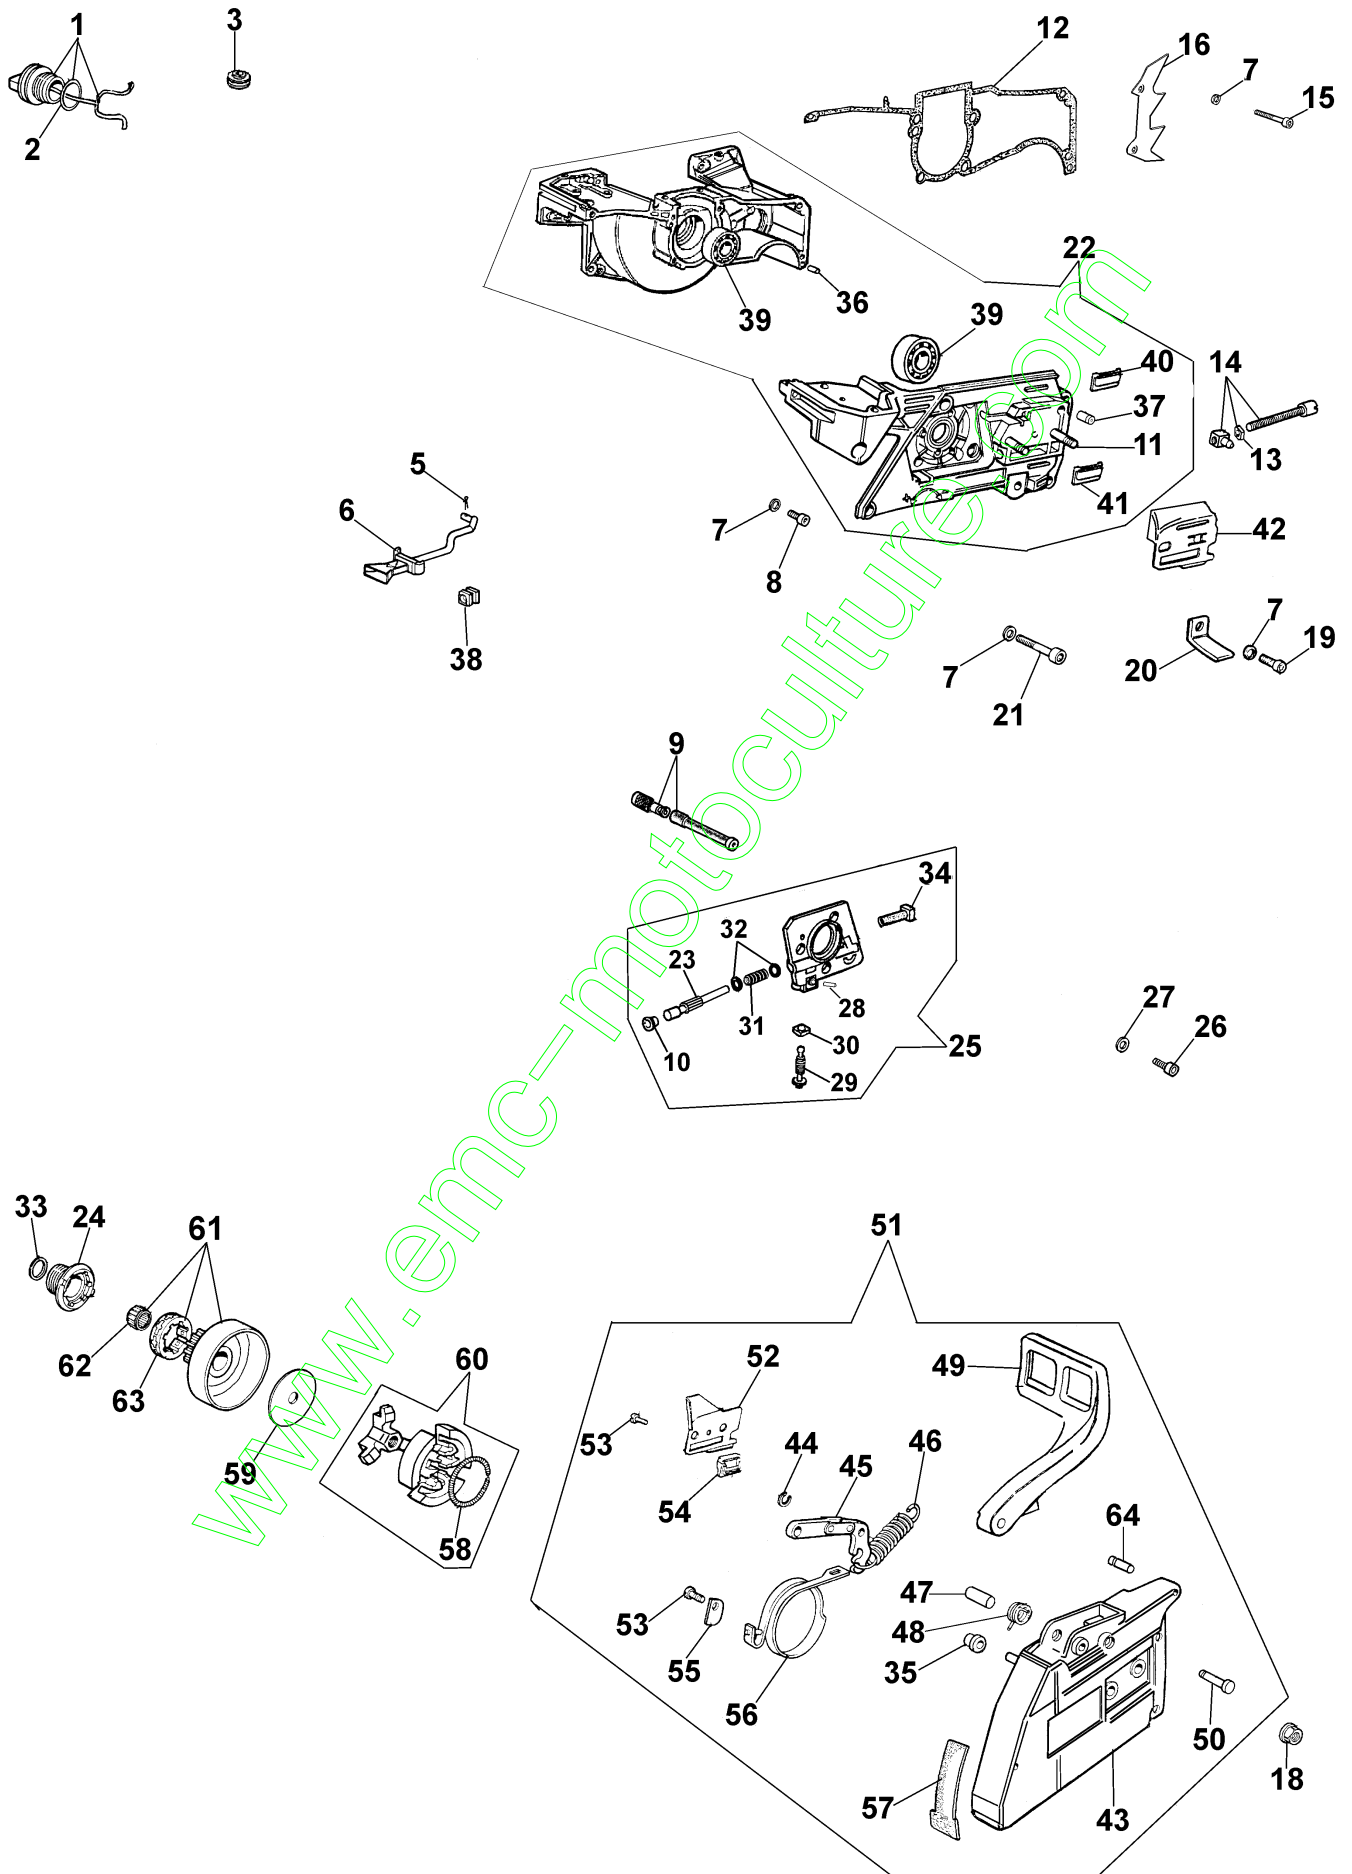

www.emc-motoculture.com

Réf.N°	Q.té	Code de l'article	Description	Validité depuis	Validité jusqu'à	Notes	Bulletin
1	1	097000135R	Bouchon				
2	1	099900090	Bague or				
3	1	099900110	Passe-cable				
5	1	006000102	Goupille				
6	1	097000049A	Levier de demarrage				
7	8	3833073R	Rondelle				
8	1	005100987	Vis				
9	1	097000147AR	Filtre huile				
10	1	097000078	Bouchon				
11	2	097000080BR	Goujon				
12	1	097000099AR	Joint				
13	1	098000076	Arret				
14	1	099900368B	Kit vis tension				
15	1	61052009BR	Vis				
16	1	097000109A	Griffe				
18	2	50010148R	Ecrou				
19	1	006000251R	Vis				
20	1	097000283R	Arret				
21	4	3801035	Vis				
22	1	097000525	Carter moteur				
23	1	097000069B	Piston de pompe				
24	1	097000072	Vis sans fin				
25	1	097000131BR	Pompe huile				
26	3	006000024R	Vis				
27	3	006000315R	Rondelle				
28	1	097000062	Goupille				
29	1	097000067	Vis				
30	1	097000068	Arret				
31	1	097000071A	Ressort				
32	2	097000070	Rondelle				
33	1	097000073R	Rondelle				
34	1	097000359	Tuyau				
35	1	006000300	Bague				
36	1	3023008R	Goupille				
37	1	097000229R	Soupape				
38	1	097000057R	Passe-cable				
39	2	099900006R	Roulement				
40	1	097000276	Protection				
41	2	50070149	Protection				
42	1	097000277	Bride				
43	1	50202003AR	Carter chaine complet				
44	1	3026003	Bague				
45	1	097000146	Levier				
46	1	099900152A	Ressort				
47	1	097000107	Goupille				
48	1	50010088AR	Ressort				
49	1	097000102	Protection				
50	1	097000106R	Goupille				
51	1	50202003AR	Carter chaine complet				
52	1	097000275	Bride				
53	1	3960045	Vis				
54	1	50070149	Protection				
55	1	50010084	Bride				
56	1	097000105	Bande de frein				
57	1	097000114	Deflecteur				
58	1	097000098R	Ressort				
59	1	097000097	Rondelle				
60	1	097000132R	Embrayage				
61	1	097000207	Cloche embrayage				
62	1	097000011R	Roulement				
63	1	006100730	Bague				
64	1	50010243	Pivot				