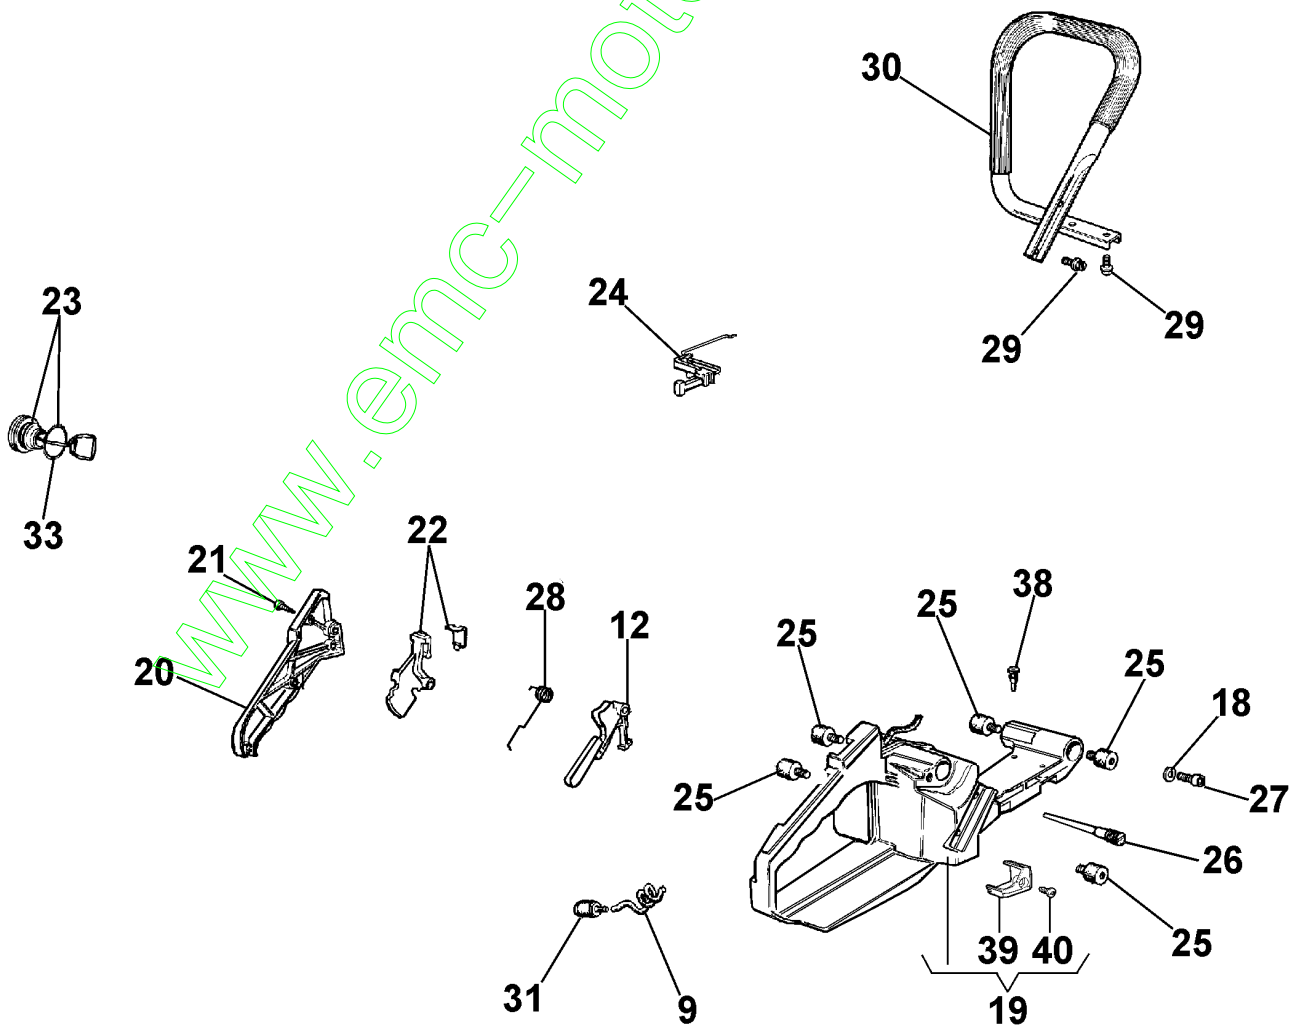

www.emc-motoculture.com

Réf.N°	Q.té	Code de l'article	Description	Validité depuis	Validité jusqu'à	Notes	Bulletin
1	1	097000135R	Bouchon				
2	1	099900090	Bague or				
3	1	099900110	Passe-cable				
5	1	006000102	Goupille				
6	1	097000049A	Levier de demarrage				
7	8	3833073R	Rondelle				
8	1	005100987	Vis				
9	1	097000147AR	Filtre huile				
10	1	097000078	Bouchon				
11	2	097000080BR	Goujon				
12	1	097000099AR	Joint				
13	1	098000076	Arret				
14	1	099900368B	Kit vis tension				
15	1	61052009BR	Vis				
16	1	097000109A	Griffe				
18	2	50010148R	Ecrou				
19	1	006000251R	Vis				
20	1	097000283R	Arret				
21	4	3801035	Vis				
22	1	097000525	Carter moteur				
23	1	097000069B	Piston de pompe				
24	1	097000072	Vis sans fin				
25	1	097000131BR	Pompe huile				
26	3	006000024R	Vis				
27	3	006000315R	Rondelle				
28	1	097000062	Goupille				
29	1	097000067	Vis				
30	1	097000068	Arret				
31	1	097000071A	Ressort				
32	2	097000070	Rondelle				
33	1	097000073R	Rondelle				
34	1	097000359	Tuyau				
35	1	006000300	Bague				
36	1	3023008R	Goupille				
37	1	097000229R	Soupape				
38	1	097000057R	Passe-cable				
39	2	099900006R	Roulement				
40	1	097000276	Protection				
41	2	50070149	Protection				
42	1	097000277	Bride				
43	1	50202003AR	Carter chaine complet				
44	1	3026003	Bague				
45	1	097000146	Levier				
46	1	099900152A	Ressort				
47	1	097000107	Goupille				
48	1	50010088AR	Ressort				
49	1	097000102	Protection				
50	1	097000106R	Goupille				
51	1	50202003AR	Carter chaine complet				
52	1	097000275	Bride				
53	1	3960045	Vis				
54	1	50070149	Protection				
55	1	50010084	Bride				
56	1	097000105	Bande de frein				
57	1	097000114	Deflecteur				
58	1	097000098R	Ressort				
59	1	097000097	Rondelle				
60	1	097000132R	Embrayage				
61	1	097000207	Cloche embrayage				
62	1	097000011R	Roulement				
63	1	006100730	Bague				
64	1	50010243	Pivot				