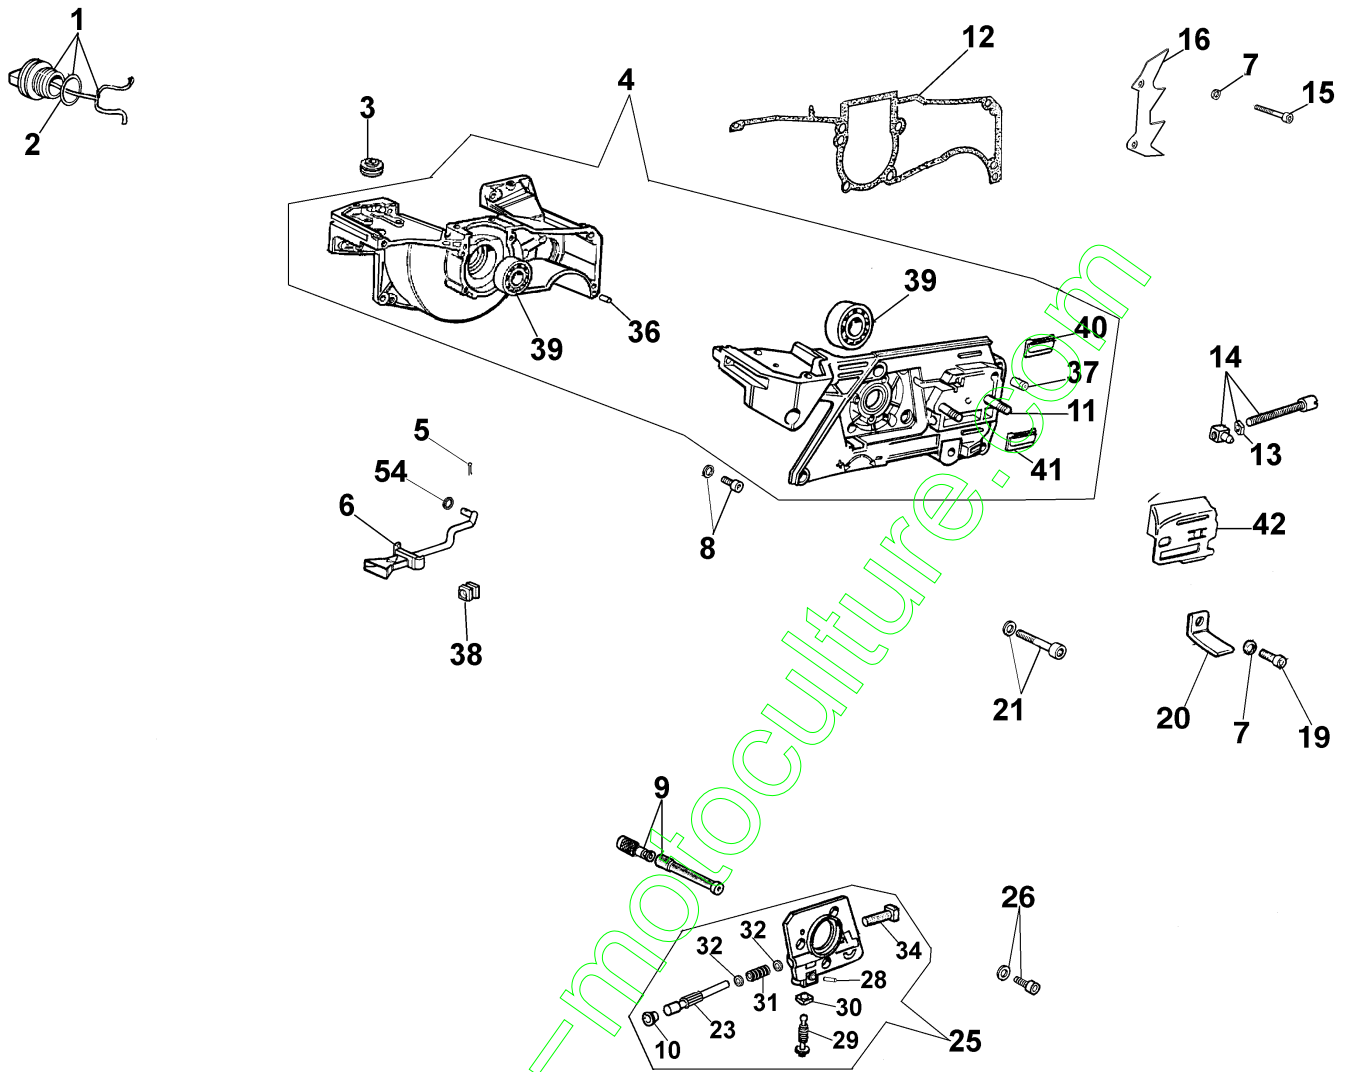

Réf.N°	Q.té	Code de l'article	Description	Validité depuis	Validité jusqu'à	Notes	Bulletin
1	1	50012008R	Bouchon				
2	1	099900090	Bague or				
3	1	099900110	Passe-cable				
4	1	50102018A	Carter moteur				
5	1	006000102	Goupille				
6	1	097000049A	Levier de demarrage				
7	3	3833073R	Rondelle				
8	1	005100987	Vis				
9	1	097000147AR	Filtre huile				
10	1	097000078	Bouchon				
11	1	097000080BR	Goujon				
12	1	097000009AR	Joint				
13	1	098000076	Arret				
14	1	099900368B	Kit vis tension				
15	1	61052009BR	Vis				
16	1	097000109A	Griffe				
17	1	097000011R	Roulement				
18	2	50010148R	Ecrou				
19	1	005100913B	Vis				
20	1	097000283R	Arret				
21	4	61052009BR	Vis				
22	1	097000207	Cloche embrayage				
23	1	097000069B	Piston de pompe				
24	1	097000072	Vis sans fin				
25	1	097000131BR	Pompe huile				
26	3	005100905	Vis				
27	1	006100730	Bague				
28	1	097000062	Goupille				
29	1	097000067	Vis				
30	1	097000068	Arret				
31	1	097000071A	Ressort				
32	2	097000070	Rondelle				
33	1	097000073R	Rondelle				
34	1	097000359	Tuyau				
35	1	006000300	Bague				
36	2	3023008R	Goupille				
37	1	097000229R	Soupape				
38	1	097000057R	Passe-cable				
39	2	099900006R	Roulement				
40	1	097000276	Protection				
41	2	50070149	Protection				
42	1	097000277	Bride				
43	1	50202003AR	Carter chaine complet				
44	1	3026003	Bague				
45	1	097000146	Levier				
46	1	099900152A	Ressort				
47	1	097000107	Goupille				
48	1	50010088AR	Ressort				
49	1	097000102	Protection				
50	1	097000106R	Goupille				
51	1	50202003AR	Carter chaine complet				
52	1	097000275	Bride				
53	1	3960045	Vis				
54	1	3049030	Bague or				
55	1	50010084	Bride				
56	1	097000105	Bande de frein				
57	1	097000114	Deflecteur				
58	1	097000098R	Ressort				
59	1	097000097	Rondelle				
60	1	097000132R	Embrayage