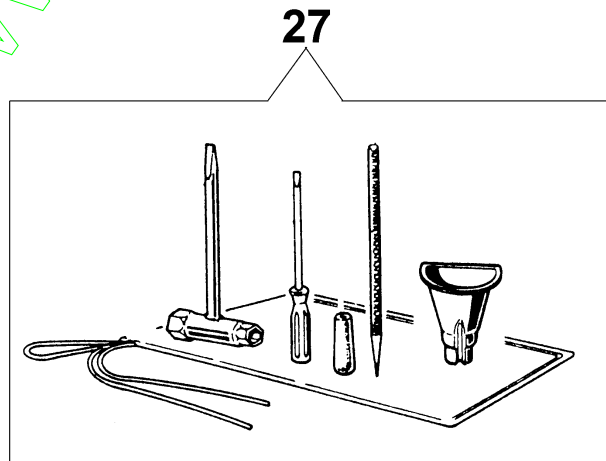

3 CARBURATORE COMPLETO
COMPLETE CARBURETOR

25 ■ KIT RIPARAZIONE
REPAIR KIT