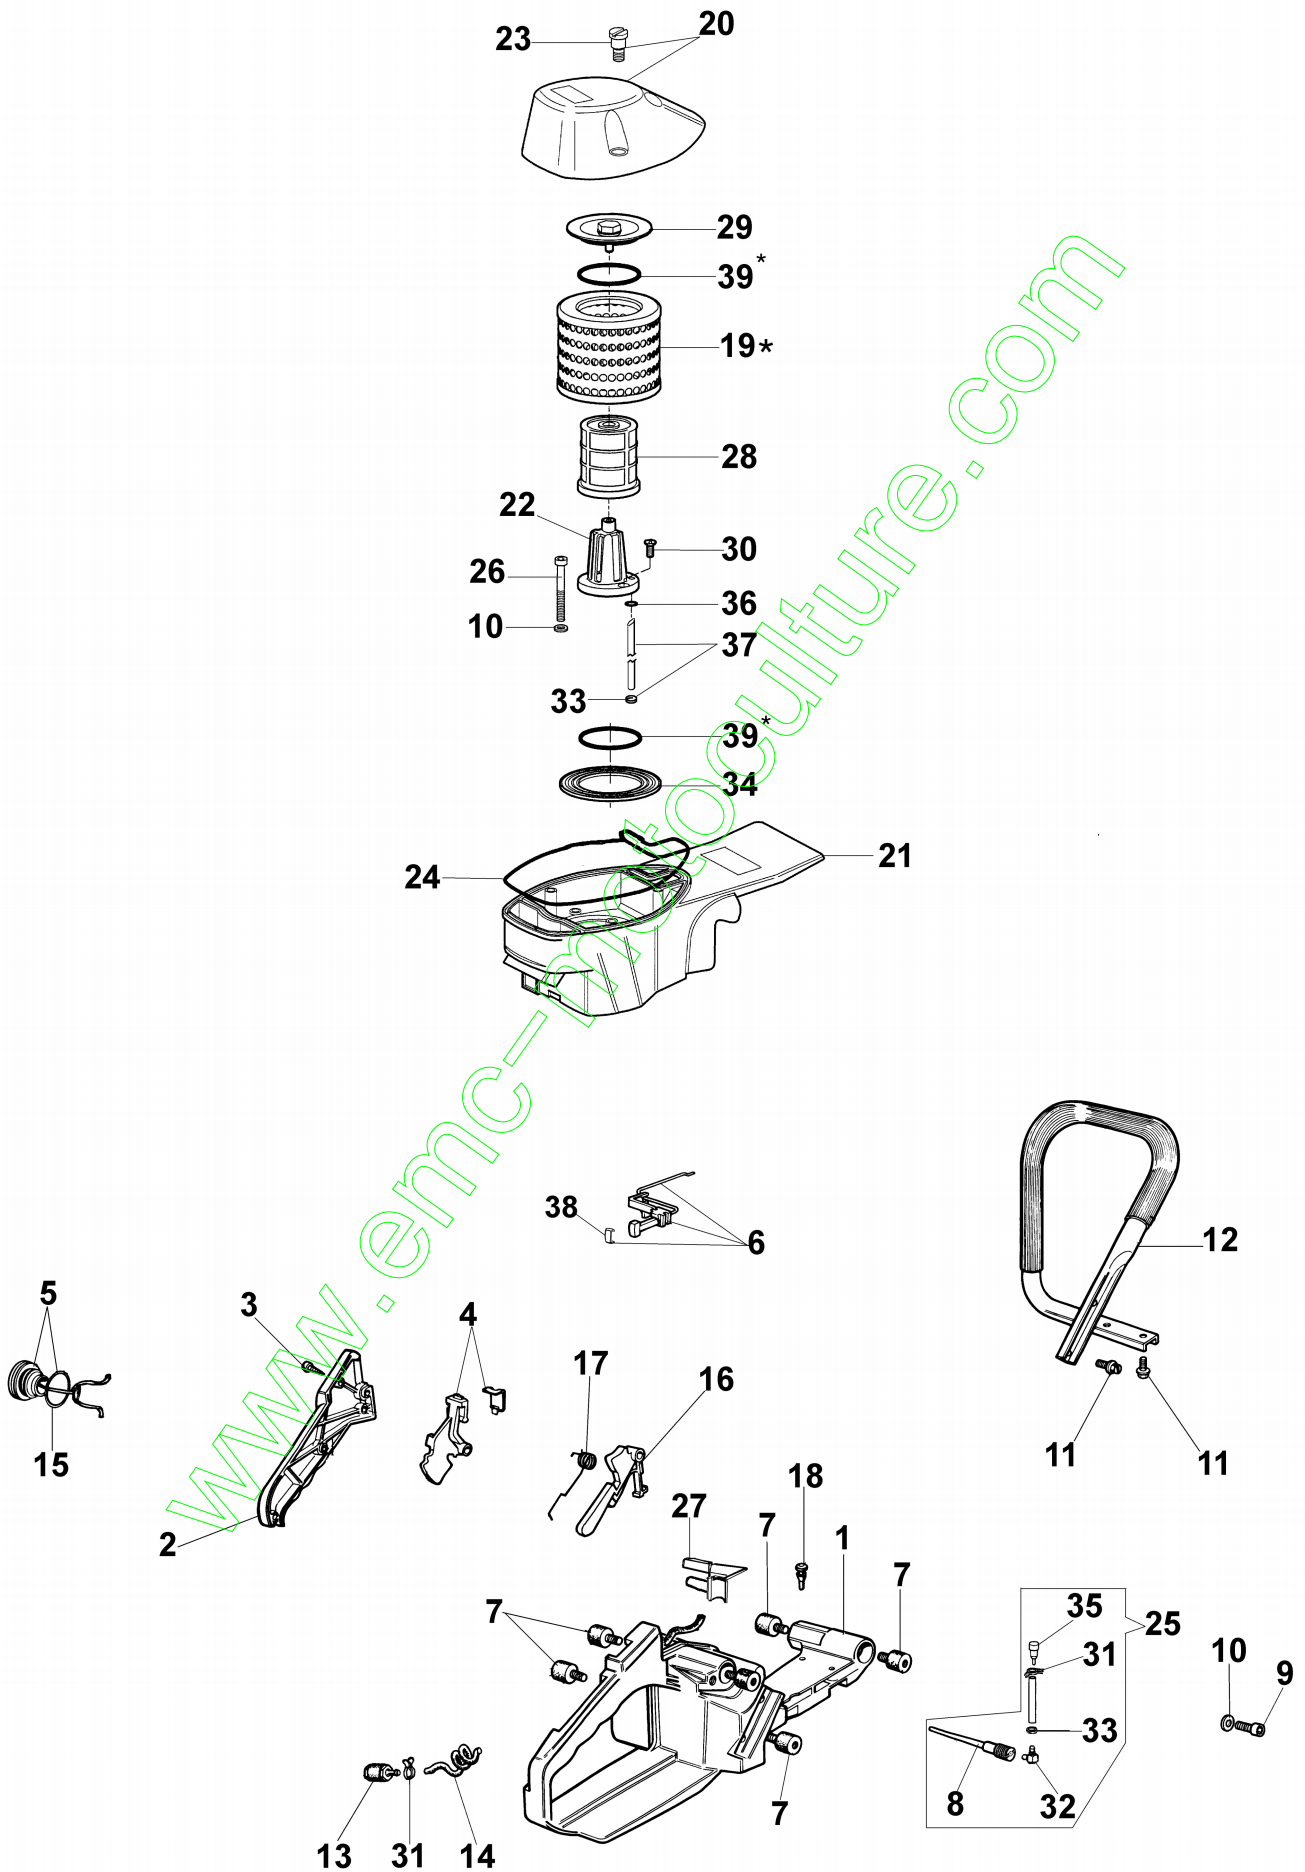

Réf.N°	Q.té	Code de l'article	Description	Validité depuis	Validité jusqu'à	Notes	Bulletin
1	1	50200045BR	Reservoir complet				
2	1	097000024	Couvercle				
3	3	3960040R	Vis				
4	1	50010157	Levier accellerateur				
5	1	50012008R	Bouchon				
6	1	52012044	Tige				
7	4	097000038AR	Amortisseur				
8	1	018500096	Couvercle				
9	4	005100913B	Vis				
10	7	3833073R	Rondelle				
11	4	097000061AR	Vis				
12	1	50200017R	Poignee				
13	1	50010218R	Filtre mix				
14	1	098000319R	Tuyau				
15	1	099900090	Bague or				
16	1	097000025AR	Levier				
17	1	097000028R	Ressort				
18	1	099900268A	Arret				
19	1	098000297R	Kit filtre air				
20	1	50100017	Couvercle filtre air				
21	1	50102008	Capot cylindre				
22	1	52010014B	Corp filtre				
23	3	093000468A	Vis				
24	1	098000294R	Joint				
25	1	098000281	Soupape				
26	3	52012008	Vis				
27	1	098000315	Insert				
28	1	018600056AR	Filtre aire				
29	1	52010514R	Flasque				
30	3	3802002A	Vis				
31	2	4098377R	Bande				
32	1	018500066	Jeu de raccords				
33	1	006000311	Bande				
34	1	018600090A	Joint				
35	1	61070011AR	Soupape				
36	1	3049036	Bague or				
37	1	018100087	Tuyau				
38	1	52010134R	Bride				
39	2	3049050R	Bague or				

www.emc-motoculture.com