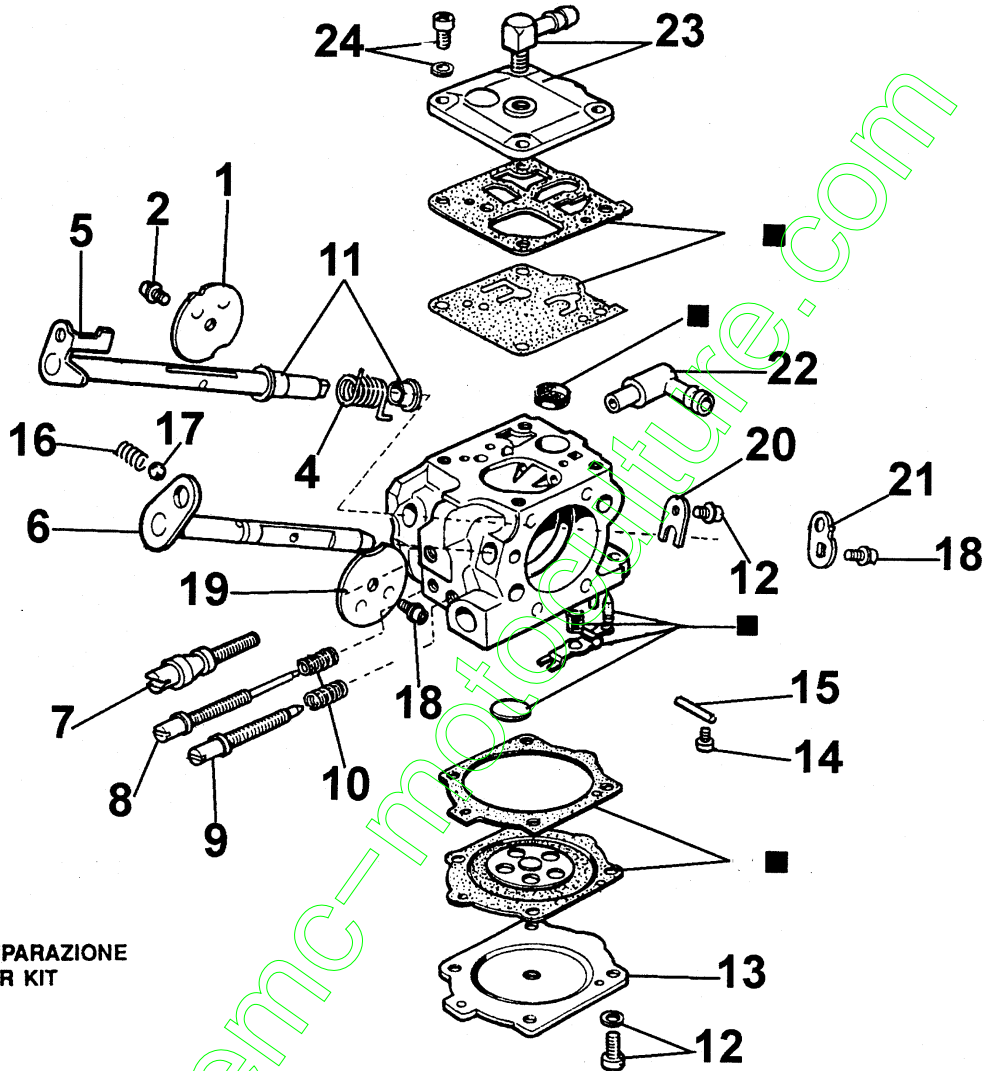

3 CARBURATORE COMPLETO
COMPLETE CARBURETOR

25 ■ KIT RIPARAZIONE
REPAIR KIT