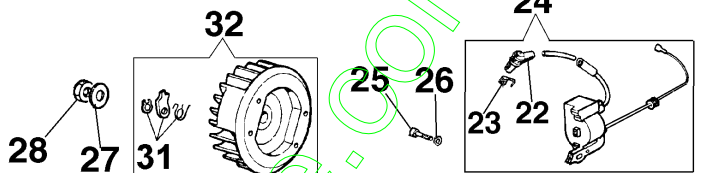

Da ottobre 2001 - From October 2001 - Depuis octobre 2001
Desde Octubre 2001 - Deka Oktober 2001