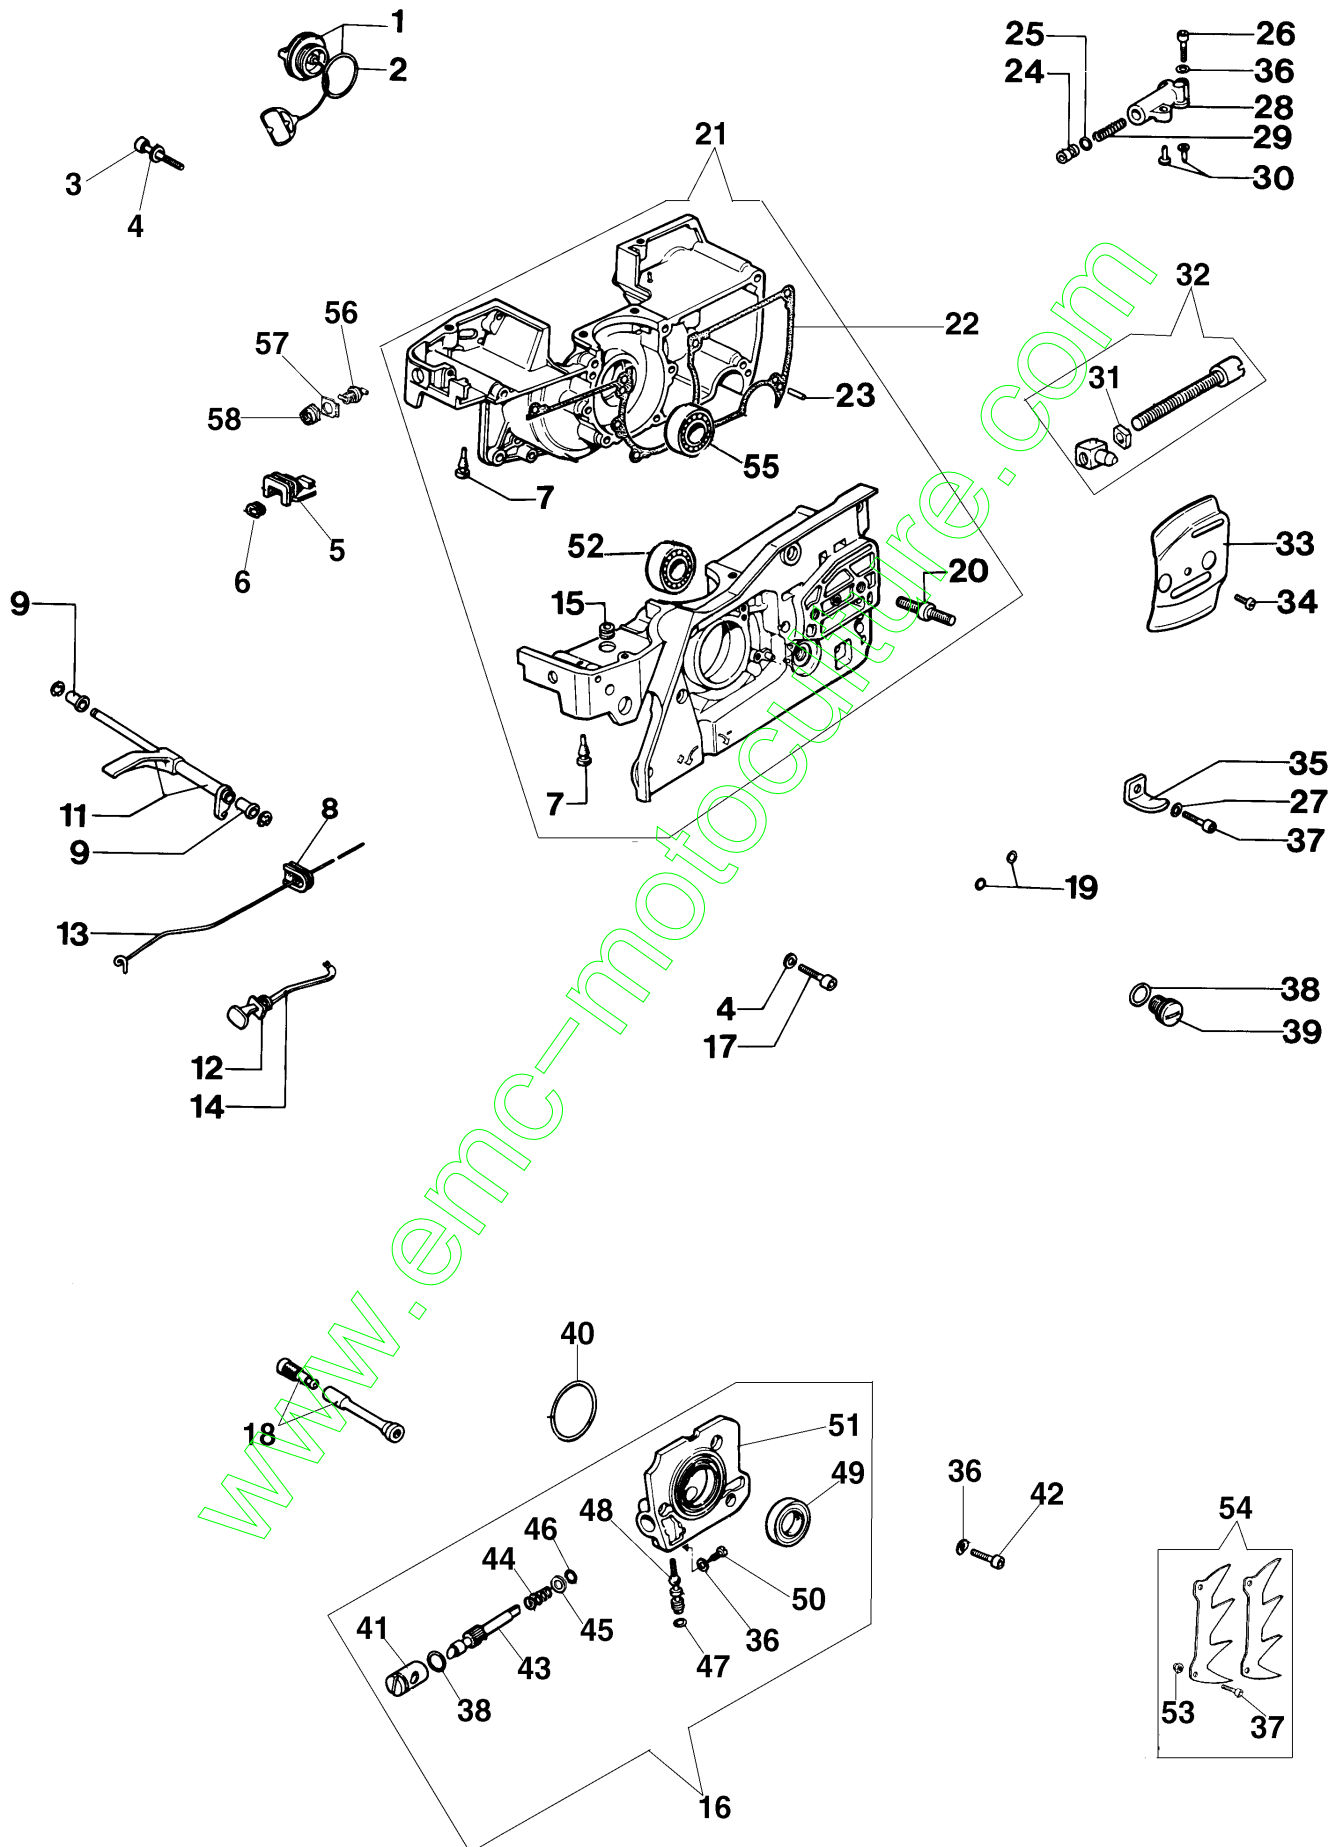

Réf.N°	Q.té	Code de l'article	Description	Validité depuis	Validité jusqu'à	Notes	Bulletin
1	1	099900602	Bouchon				
2	1	099900090	Bague or				
3	4	006000101R	Vis				
4	4	3833073R	Rondelle				
5	1	099900112	Passe-cable				
6	1	099900144	Collier				
7	2	099900268A	Arret				
8	1	099900113	Passe-cable				
9	2	099900270	Bague				
11	1	099900626	Levier				
12	1	099900114	Passe-cable				
13	1	099900129	Tige				
14	1	099900627	Levier de demarrage				
15	1	099900110	Passe-cable				
16	1	099900301	Pompe huile				
17	2	006000235	Vis				
18	1	099900287A	Filtre huile				
19	2	3049005R	Bague or				
20	2	099900095R	Goujon				
21	1	099900815	Carter moteur				
22	1	099900065R	Joint				
23	3	3023008R	Goupille				
24	1	099900088	Piston de pompe				
25	1	008200282	Bague or				
26	2	006000024R	Vis				
27	2	3833076	Rondelle				
28	1	099900087A	Corp pompe				
29	1	099900106	Ressort				
30	1	094500577AR	Soupape				
31	1	098000076	Arret				
32	1	099900368B	Kit vis tension				
33	1	099900134	Bride				
34	1	006000156R	Vis				
35	1	099900135	Bride				
36	2	006000315R	Rondelle				
37	1	005100890	Bague				
38	1	099900169	Vis				
39	1	099900290	Bouchon				
40	1	099900126	Bague or				
41	1	099900119	Bague				
42	1	006000085	Vis				
43	-		N'est pas disponible pour ce produit				
44	-		N'est pas disponible pour ce produit				
45	1	099900200	Rondelle				
46	-		N'est pas disponible pour ce produit				
47	1	3049002	Bague or				
48	-		N'est pas disponible pour ce produit				
49	1	3050015AR	Bague				
50	-		N'est pas disponible pour ce produit				
51	1	099900214A	Corp pompe				
52	1	099900263	Roulement				
53	2	018100045R	Ecrou				
54	1	099900377	Griffe				
55	1	099900006R	Roulement				
56	1	094500497R	Interrupteur				
57	1	004000438R	Decalque				
58	1	099900397	Ecrou				