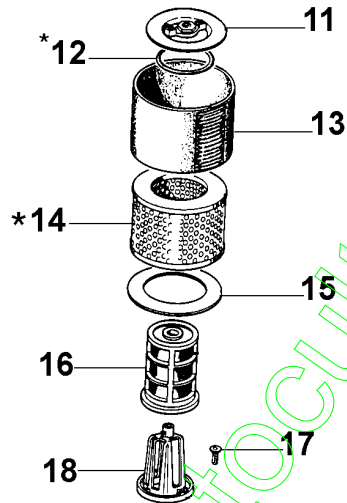

Réf.N°	Q.té	Code de l'article	Description	Validité depuis	Validité jusqu'à	Notes	Bulletin
1	1	018600108	Pommeau				
2	1	3833073R	Rondelle				
3	1	3049005R	Bague or				
4	1	099900829	Couvercle				
5	1	099900296R	Vis				
6	1	099900849	Couvercle				
7	1	028200171	Vis				
8	1	3033074	Rondelle				
9	1	018600278	Jeu de raccord et flasque				
11	1	099900899	Flasque				
12	1	3049050R	Bague or				
13	1	018600075AR	Filtre aire				
14	1	099900898R	Kit filtre air				
15	1	018600090A	Joint				
16	1	018600056AR	Filtre aire				
17	3	020000013	Vis				
18	1	52010014B	Corp filtre				
19	1	099900138A	Bride				
20	1	006000101R	Vis				
21	1	3908003	Vis				
22	1	099900753	Guide vis				
23	1	099900852	Carburateur WGA-9				
24	1	099900031R	Joint				
25	1	099900033	Bride termique				
26	1	099900111	Flasque				
27	1	099900035R	Joint				
35	1	006000315R	Rondelle				

www.emc-motoculture.com