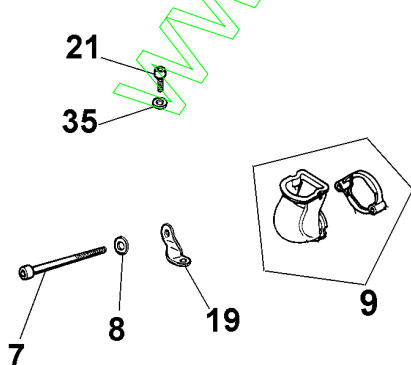

Réf.N°	Q.té	Code de l'article	Description	Validité depuis	Validité jusqu'à	Notes	Bulletin
1	1	018600108	Pommeau				
2	1	3833073R	Rondelle				
3	1	3049005R	Bague or				
4	1	099900829	Couvercle				
5	1	099900296R	Vis				
6	1	099900849	Couvercle				
7	1	028200171	Vis				
8	1	3033074	Rondelle				
9	1	018600278	Jeu de raccord et flasque				
11	1	099900899	Flasque				
12	1	3049050R	Bague or				
13	1	018600075AR	Filtre aire				
14	1	099900898R	Kit filtre air				
15	1	018600090A	Joint				
16	1	018600056AR	Filtre aire				
17	3	020000013	Vis				
18	1	52010014B	Corp filtre				
19	1	099900138A	Bride				
20	1	006000101R	Vis				
21	1	3908003	Vis				
22	1	099900753	Guide vis				
23	1	099900852	Carburateur WGA-9				
24	1	099900031R	Joint				
25	1	099900033	Bride termique				
26	1	099900111	Flasque				
27	1	099900035R	Joint				
35	1	006000315R	Rondelle				

www.emc-motoculture.com