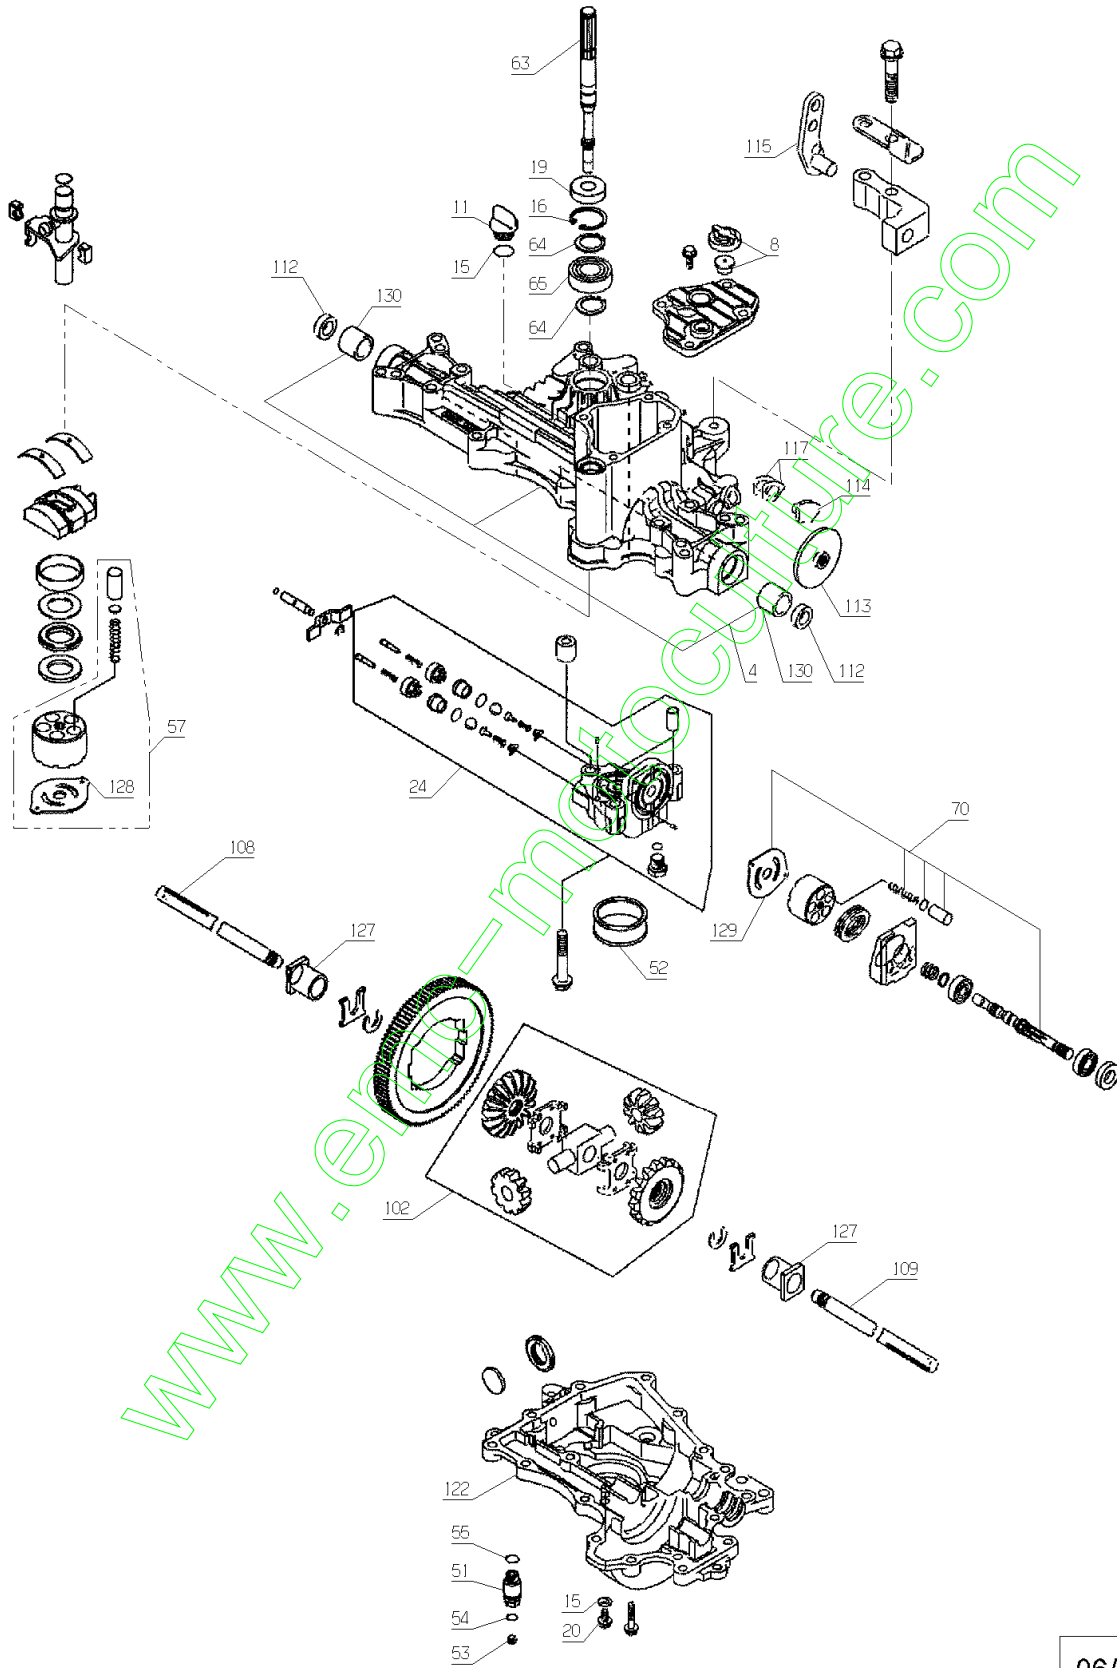

A80 < 27644
BOÎTE K55

06/2005

Repère	Code Pièce	Désignation
4	28376	KIT CARTER SUP.K55
8	28258	RENIFLARD
11	28183	BOUCHON RESERV.HUIL
15	28196	JOIN.BOUCH.RES.HUIL
16	71039	CIRCL.INT.35X1,5
19	28235	JOINT AXE ENT.BOITE
20	28620	*** Article remplacé ***
24	28618	CARTER POMPE
51	28621	CONNECTEUR
52	28336	FILTRE HUILE K55
53	28622	BOUCHON
54	28624	JOINT O-RING
55	28623	JOINT O-RING
57	28616	KIT POMPE
63	28379	AXE ENTREE BTE 97
64	71202	CIRC.K55 13,8X1,27
65	40465	RLT 6202 HUILE
70	28617	KIT MOTEUR POMPE
102	28457	KIT PIGNON DIFF.K55
108	28570	AXE DE SORTIE D.K55
109	28571	AXE DE SORTIE G.K55
112	28569	JOINT AXE SORTI.K55
113	28213	DISQUE FREIN PARKIN
114	28221	GARNITURE DE FREIN
115	28222	LEVIER FREIN PARKIN
117	28257	CALE DE REGLAGE
122	28375	CARTER INF.K55
127	28374	BAGUE K55
128	28615	GLACE
129	28614	GLACE
130	28377	BAGUE K46/K55