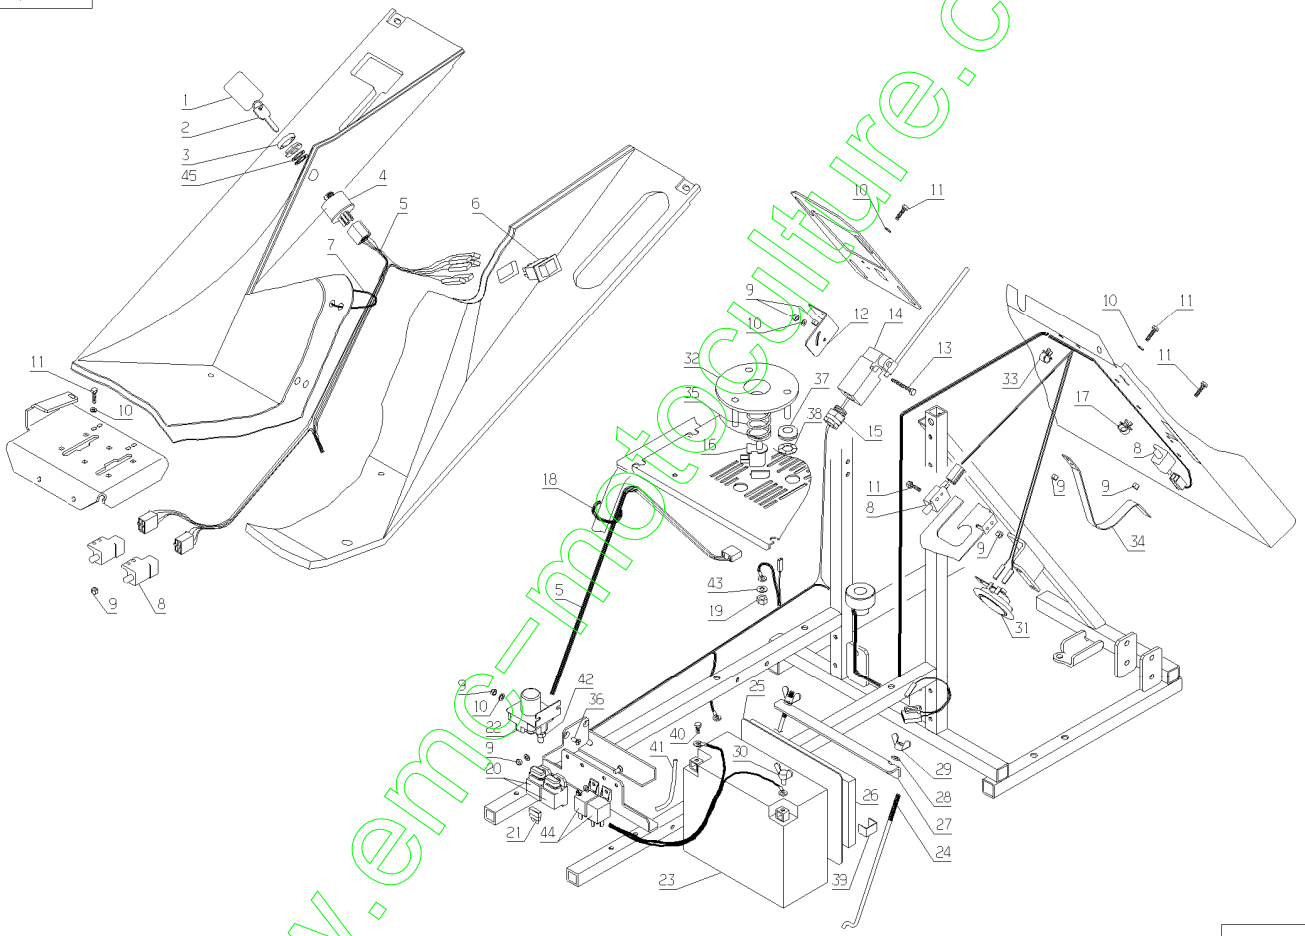

A80B 14,5CH

80E5/V1

06/2005

Repère	Code Pièce	Désignation
1	28060	PORTE CLEFS OW
2	28388	JEU 2 CLEFS CONTACT
4	28384	CONTACTEUR A CLEF
5	28592	FAISC.ELEC.CPLT
6	28063	INTERRUPTEUR LAME
7	5202	COLLIER RILSAN
8	28159	INTERRUP.TRANSM.AV.
9	1607	ECROU AUTOFREIN HM5
10	20564	RDELLE PLATE 5,5
11	2009	VIS M5 X 16
12	28211	SUP.TEMOIN REMPLIS.
13	5399	VIS M5X40 DIN 912
14	28210	TEMOIN REMPLISSAGE
15	29789	PRESSE ETOUPE 99
16	28106	INTERRUPTEUR SIEGE
17	28103	AGRAFE 7,8 MM
18	21119	COLLIER 260 MM
19	15849	ECROU HEXAG.
20	28582	PORTE-FUSIBLE
21	25824	FUSIBLE 20A 12V
22	28531	RELAIS DEMARR.LUCAS
23	28326	BATTERIE VERS.96
24	28164	TRING.BRID.BATTERIE
25	28244	PROTECTION BATTERIE
26	28015	PROTECT.THERMIQUE
27	28207	SUP.BATTERIE NOIR
28	21270	RDLE PL.B 6,4
29	1504	ECROU PAPILLON M6
30	71236	VIS PAPILLON M6X12
31	28209	AVERTISSEUR SONORE
32	28279	DISQUE SENSITIF
33	28081	AGRAFE 12,8 MM
34	28073	LAME INTERRU.PANIER