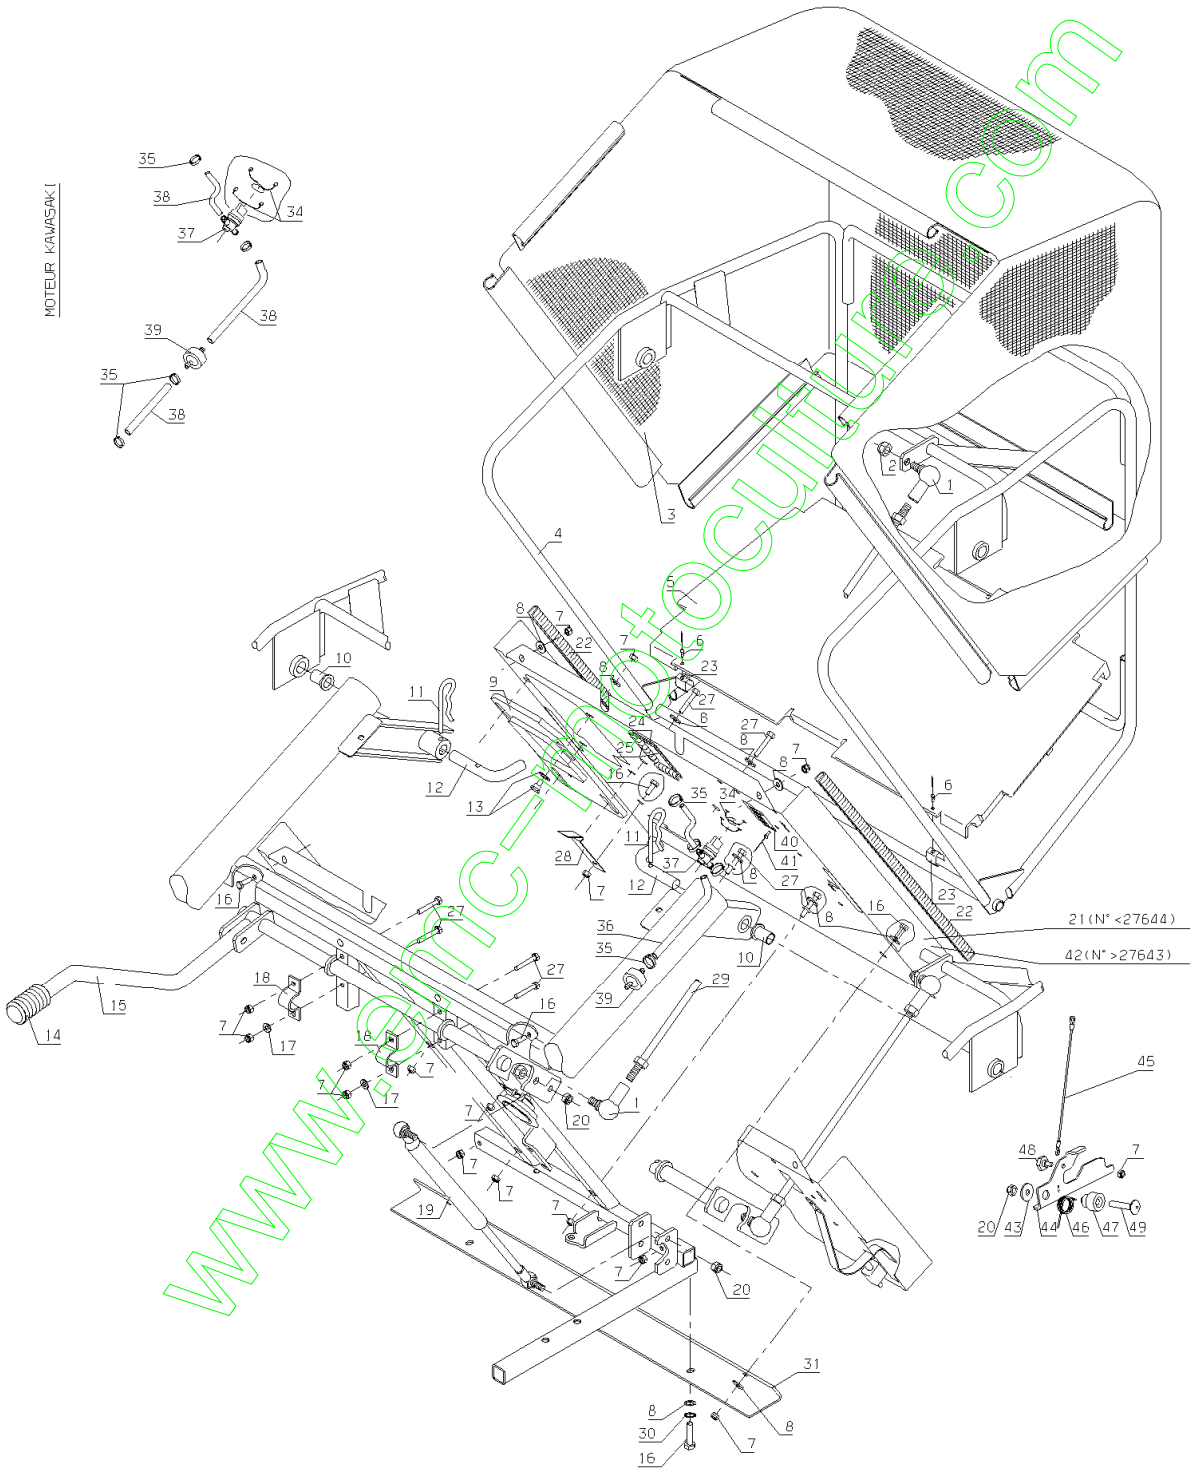

A80B - A80H - A80K

MOTEUR KAWASAKI

80D1 / V4

01-2005

Repère	Code Pièce	Désignation
1	28047	ROTULE DE DIRECTION
2	9017	ECROU AUTOFR.HM10
3	28087	TOILE PANIER
4	28408	PANIER SOUDE
5	28095	FOND DE PANIER
6	71241	RIVET 4.8X10,5
7	5232	ECROU AUTOFREIN HM6
8	21270	RDLE PL.B 6,4
9	28568	GUIDE CANAL
10	28070	COUSSINET 15/17/20
11	71228	GOUP.BETA D.4
12	28082	AXE ARTICUL.PANIER
13	24121	VIS EPAULEE Z.BLANC
14	28118	POIGNEE LEV.HDC-VID
15	28409	LEVIER SOUDE
16	5334	VIS A TETE HEXAGON.
17	2235	RDLE PL.A 6,4
18	25711	CAVALIER
19	28130	VERIN PANIER
20	2021	ECROU AUTOFREIN HM8
21	28295	PLAQUE ARRIERE
22	28254	GAINES PROTECT.690MM
23	25886	AGRAFE 17/20
24	28252	GAINES PROTECT.55MM
25	28253	GAINES PROTECT.115MM
27	22456	VIS H M 6X40
28	40016	VERROU CACHE ARR.
29	28168	TRINGLE DE RENVOI
30	2233	RDLE EVENT.A 6,4
31	28362	RENF.PLAC.AR.PAN.96
34	5202	COLLIER RILSAN
35	28323	COLLIER DURIT
36	30281	DURIT ESS.1500 MM