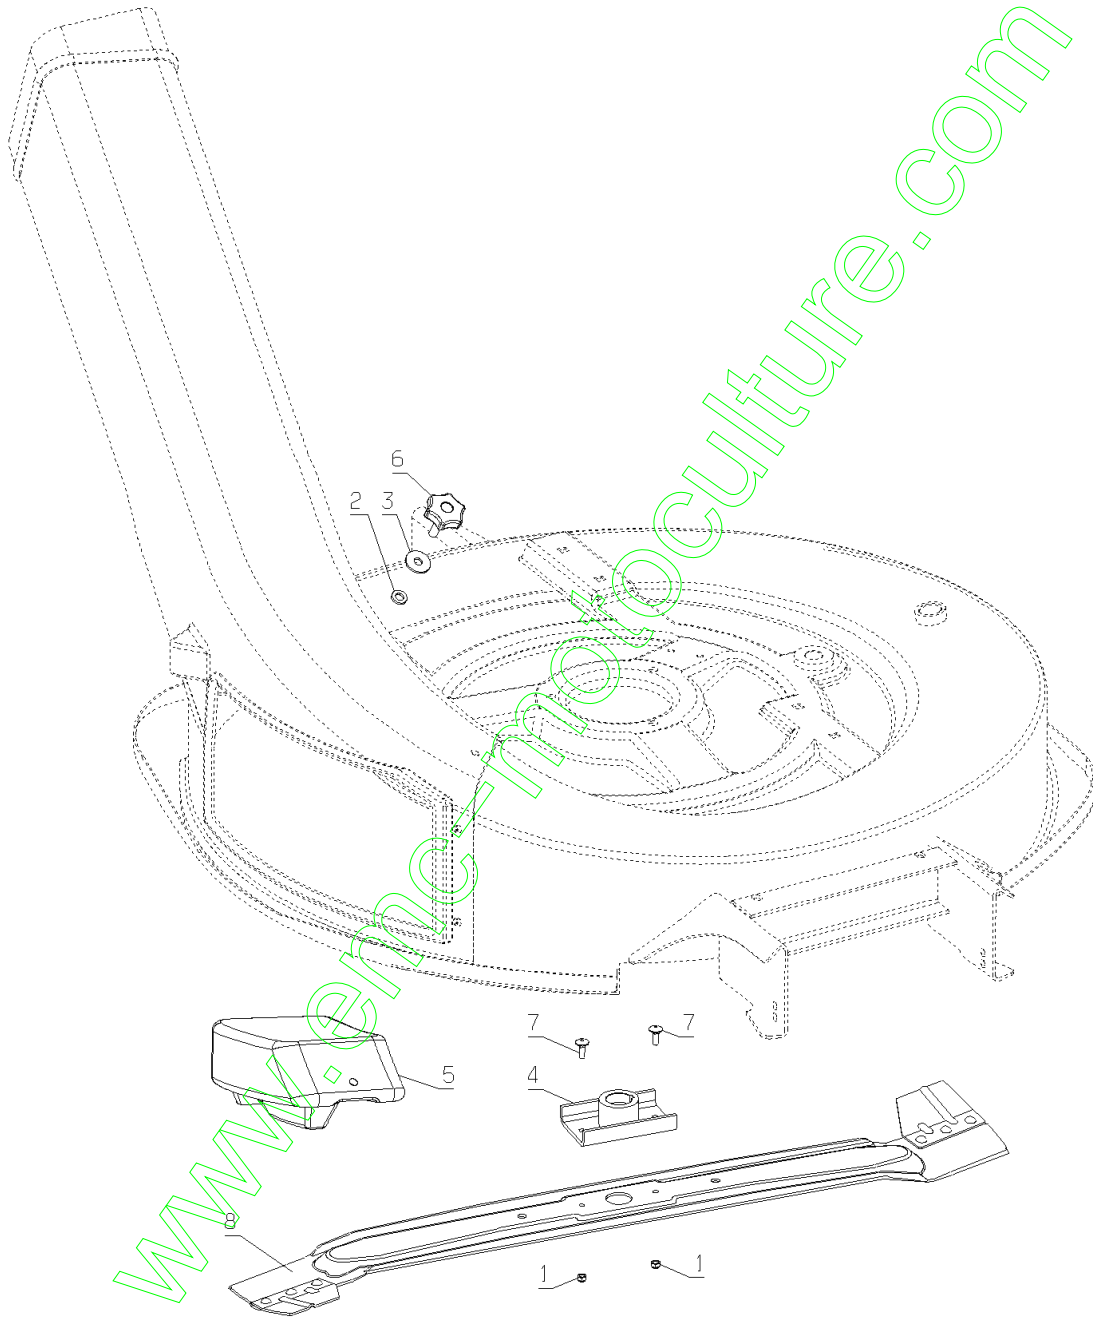

MU80N

80F7/V1

10/2007

Repère	Code Pièce	Désignation
1	1607	ECROU AUTOFREIN HM5
2	2017	RONDELLE GROWER
3	7035	RDLE PL.B 8,4
4	28420	ACCOUPL.LAME CPLT
5	35936	INSERT MULCHING
6	36152	BOUTON DE MANOEUVRE
7	71100	VIS J M5-16,8,8
8	MZ80M	

www.emc-motoculture.com