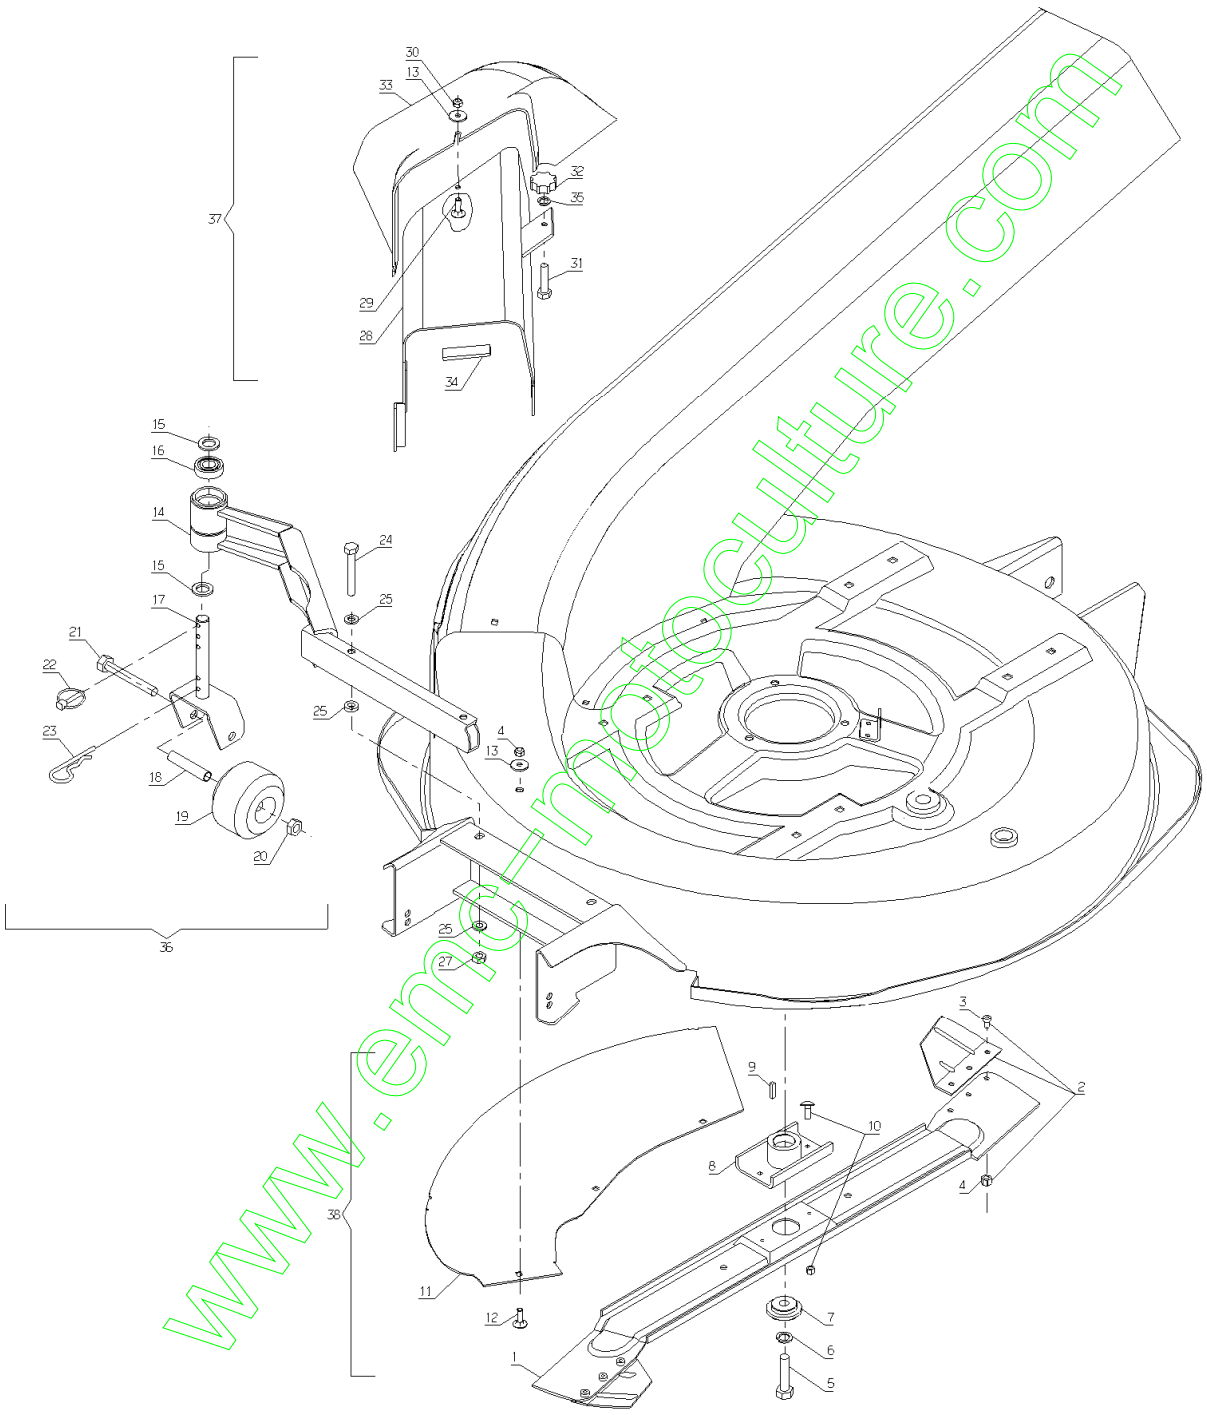

A80B - A80H - A80K

80F1/V3

01-2005

Repère	Code Pièce	Désignation
3	71196	VIS BHC 6X12 10.9
4	5232	ECROU AUTOFREIN HM6
5	71110	VIS HM 10X30
6	2244	RONDELLE GROWER
7	28238	ROND.FIXATION LAME
8	28420	ACCOUPL.LAME CPLT
9	20602	CLAVETTE 5X5X25
10	26157	JEU BOUL.CIS.8 PCES
11	28367	INSERT MULCHING
12	5496	VIS J M 6X20
13	22029	RDLE PL.B 6,5
14	28440	TUBE SUPP.ROUL.CPLT
15	9166	RDLE PL.15X24X2
16	9022	ROULEMENT A BILLES
17	28437	CHAPE ROULEAU CPLTE
18	28333	ENTRETOISE ROULEAU
19	28123	ROULEAU
20	9017	ECROU AUTOFR.HM10
21	71032	VIS H M10X75 DIN933
22	71005	GOUPIL.CLIPS 5-32
23	71228	GOUP.BETA D.4
24	20513	VIS HM 8 X 60
25	7335	RDLE PL.A 8,4
27	2021	ECROU AUTOFREIN HM8
28	28422	DEFLECTEUR AV.CPLT
29	71100	VIS J M5-16,8.8
30	1607	ECROU AUTOFREIN HM5
31	71023	VIS H M 6X50
32	28160	BOUTON DE MANOEUVRE
33	28149	DEFLECT.PARTIE ARR.
34	28285	GAINÉ PROTECT.65MM
35	2233	RDLE EVENT.A 6,4
36	28487	KIT ROUL.ANTISCALP