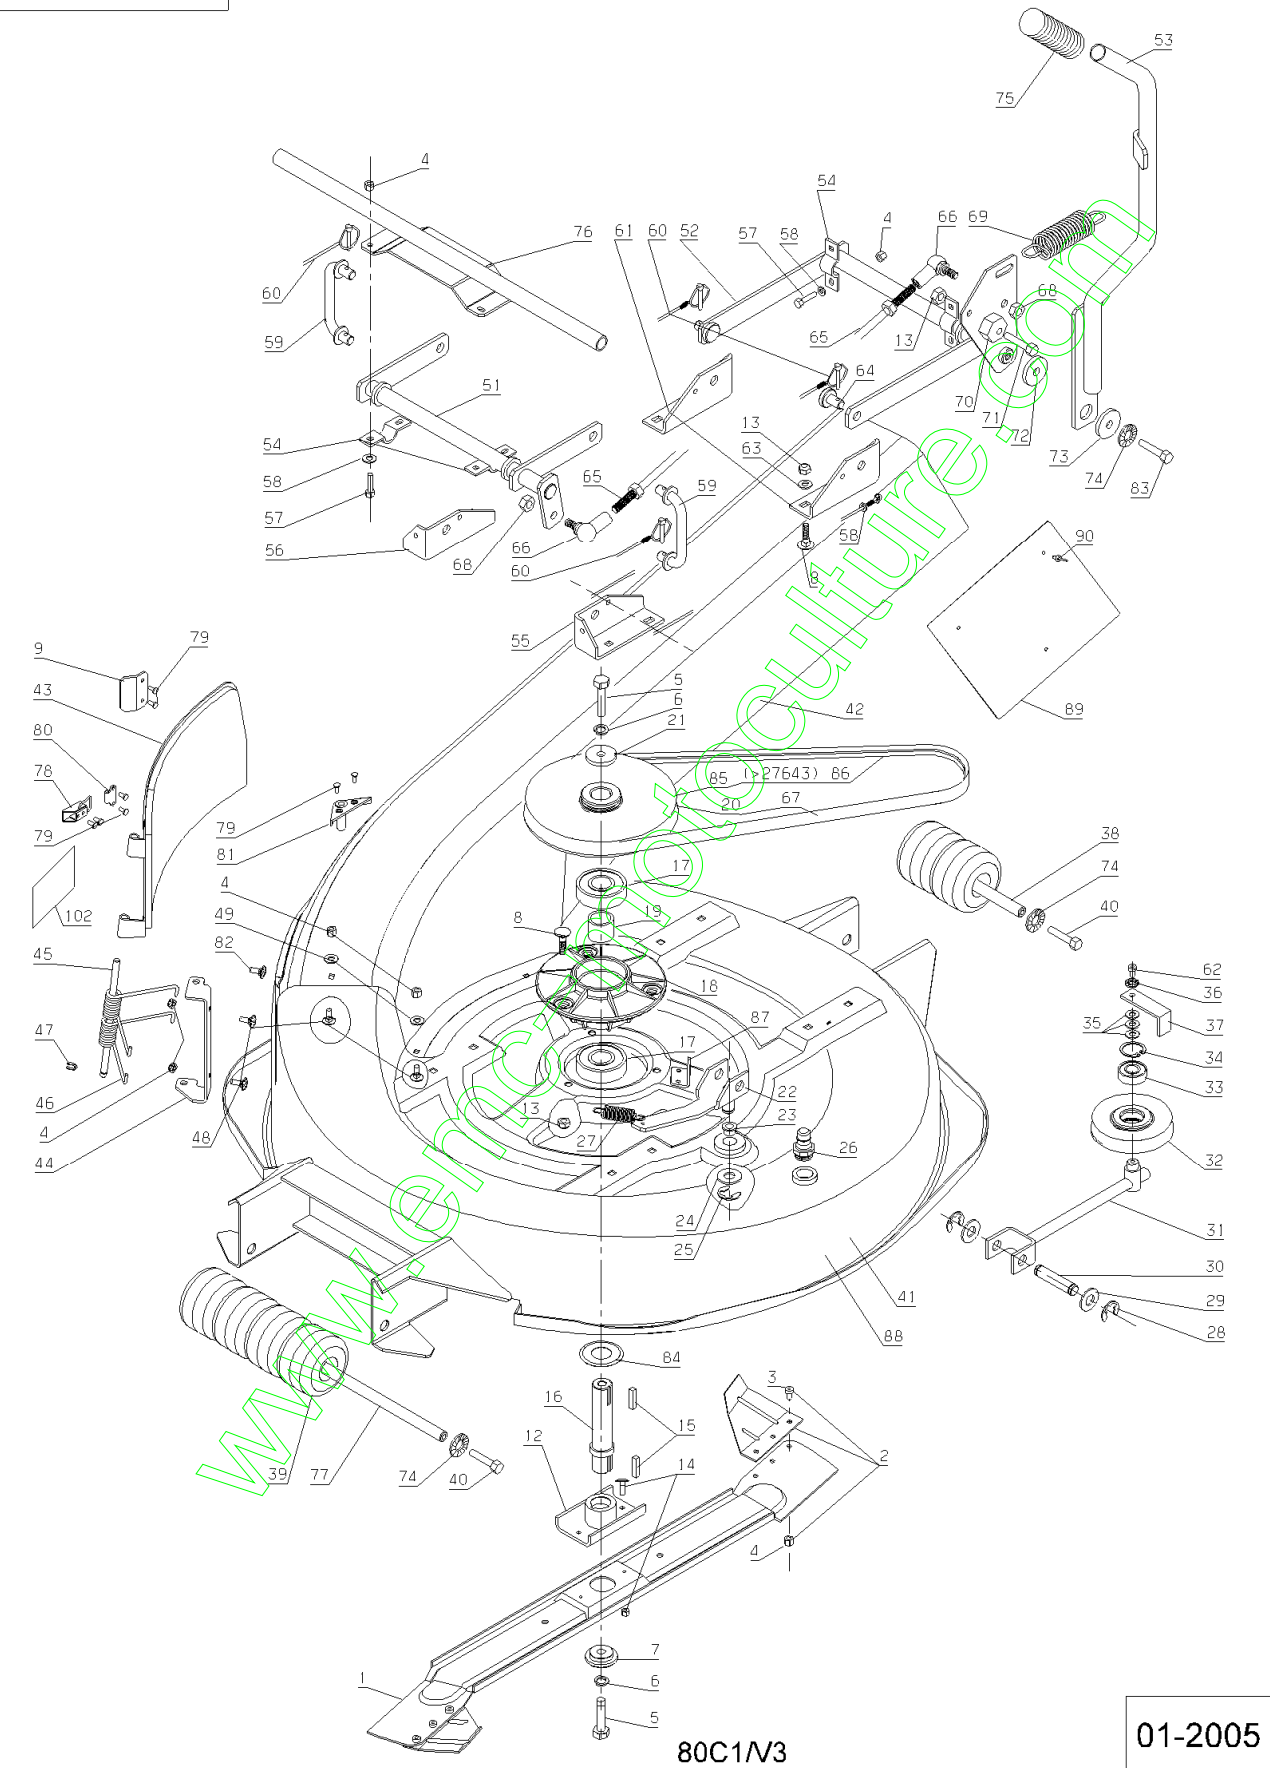

www.emc-motoculture.com

A80B - A80H - A80K

Repère	Code Pièce	Désignation
1	MZ80	
2	28489	KIT AILETTE DE LAME
3	71196	VIS BHC 6X12 10.9
4	5232	ECROU AUTOFREIN HM6
5	71110	VIS HM 10X30
6	2244	RONDELLE GROWER
7	28238	ROND.FIXATION LAME
8	9071	VIS JAPY M 8 X 20
9	28288	POIGN.TRAPPE VISITE
12	28420	ACCOUPL.LAME CPLT
13	2021	ECROU AUTOFREIN HM8
14	26157	JEU BOUL.CIS.8 PCES
15	20602	CLAVETTE 5X5X25
16	28062	AXE DE LAME
17	21553	ROULEMENT 6305 LU
18	28171	PALIER DE LAME
19	28020	ENTRET.PALIER LAME
20	28133	POULIE DE LAME
21	28013	*** Article remplacé ***
22	28411	CHAPE TENDEUR CPLT
23	28070	COUSSINET 15/17/20
24	9166	RDLE PL.15X24X2
25	71047	CIRCL.EXT. 15X1
26	25019	COUPLEUR 1/2"
27	28076	RESSORT TEND.TR.LAM
28	71036	CIRCL.EXT.14X1
29	71034	RDLE PL. M14 U
30	25126	AXE BRAS TENDEUR
31	28410	BRAS TENDEUR CPLT
32	25509	POULIE TENDEUR D.90
33	25112	RLT BILL.6202-2RS
34	71039	CIRCL.INT.35X1,5
35	22029	RDLE PL.B 6,5

Repère	Code Pièce	Désignation
36	71049	RDLE GROWER A6
37	28284	GUIDE COURROIE TEND
38	28316	AXE ROULEAU AR.96
39	28123	ROULEAU
40	6169	VIS M8 X 16
41	28405	CARCASSE NUE
42	28080	CANAL D'EJECTION
43	28230	TRAPPE DE VISITE
44	28233	TOLE CHARNIERE
45	28231	AXE TRAPPE
46	28245	RESSORT DE TORSION
47	5602	ANNEAUX TRUARCS
48	21608	VIS JAPY M6X16
49	22029	RDLE PL.B 6,5
51	28419	BRAS AV.H.D.C.CPLT
52	28428	BRAS ARR.H.D.C.CPLT
53	28429	LEVIER HDC CPLT
54	25711	CAVALIER
55	28038	SUP.HDC AV.GAUCHE
56	28127	SUP.HDC AV.DROIT
57	71239	VIS H M6-45 ZBL
58	2235	RDLE PL.A 6,4
59	28113	TIGE INTER.HDC CPLT
60	28075	GOUPIL.CLIPS CHAINE
61	28722	SUPPORT HDC ARRIERE
62	20507	VIS HM 6 X 20
63	7035	RDLE PL.B 8,4
64	28208	AXE FIX.CARCASSE.ZG
65	28119	TIGE DE COMMANDE
66	28047	ROTULE DE DIRECTION
67	28115	*** Article remplacé ***
68	9017	ECROU AUTOFR.HM10
69	25425	RESSORT COMPENSAT.