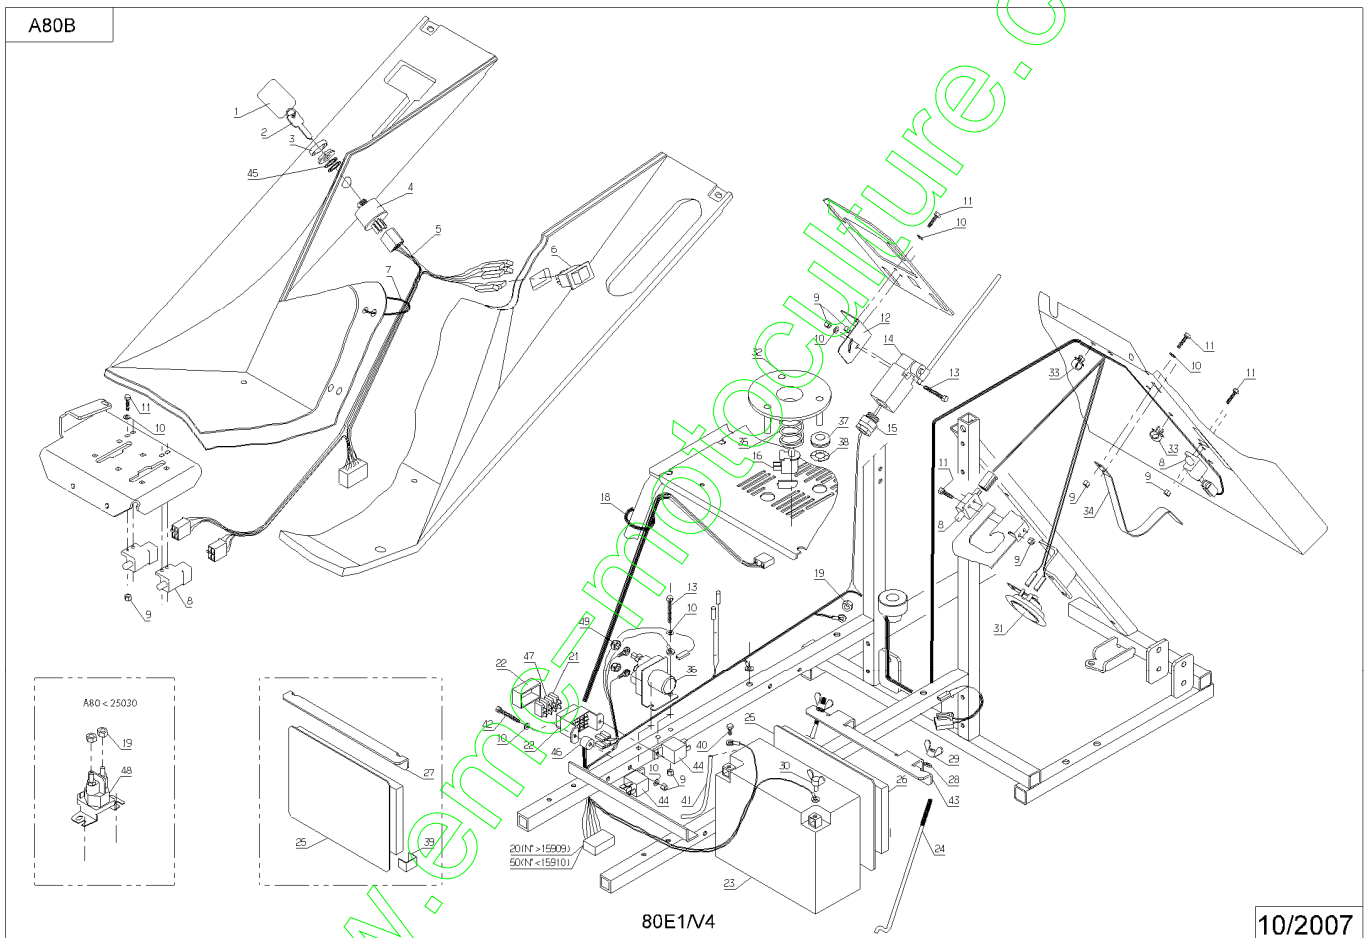

Repère	Code Pièce	Désignation
1	28060	PORTE CLEFS OW
2	28388	JEU 2 CLEFS CONTACT
3	28382	ENJOLIVEUR DE CLEF
4	28384	CONTACTEUR A CLEF
5	28291	FAIS.ELE.CIRC.AV.96
6	28063	INTERRUPTEUR LAME
7	5202	COLLIER RILSAN
8	28159	INTERRUP.TRANSM.AV.
9	1607	ECROU AUTOFREIN HM5
10	20564	RDELLE PLATE 5,5
11	2009	VIS M5 X 16
12	28211	SUP.TEMOIN REMPLIS.
13	5399	VIS M5X40 DIN 912
14	28210	TEMOIN REMPLISSAGE
15	29789	PRESSE ETOUPE 99
16	28106	INTERRUPTEUR SIEGE
18	21119	COLLIER 260 MM
19	71001	ECROU H UNC 1/4"
20	28390	FAISC.ARR.B/S 97
21	28243	*** Article remplacé ***
22	25803	PORTE-FUSIBLE FICHE
23	28326	BATTERIE VERS.96
24	28164	TRING.BRID.BATTERIE
25	28244	PROTECTION BATTERIE
26	28015	PROTECT.THERMIQUE
27	28207	SUP.BATTERIE NOIR
28	21270	RDLE PL.B 6,4
29	1504	ECROU PAPILLON M6
30	71236	VIS PAPILLON M6X12
31	28209	AVERTISSEUR SONORE
32	28279	DISQUE SENSITIF
33	28081	AGRAFE 12,8 MM
34	28073	LAME INTERRU.PANIER