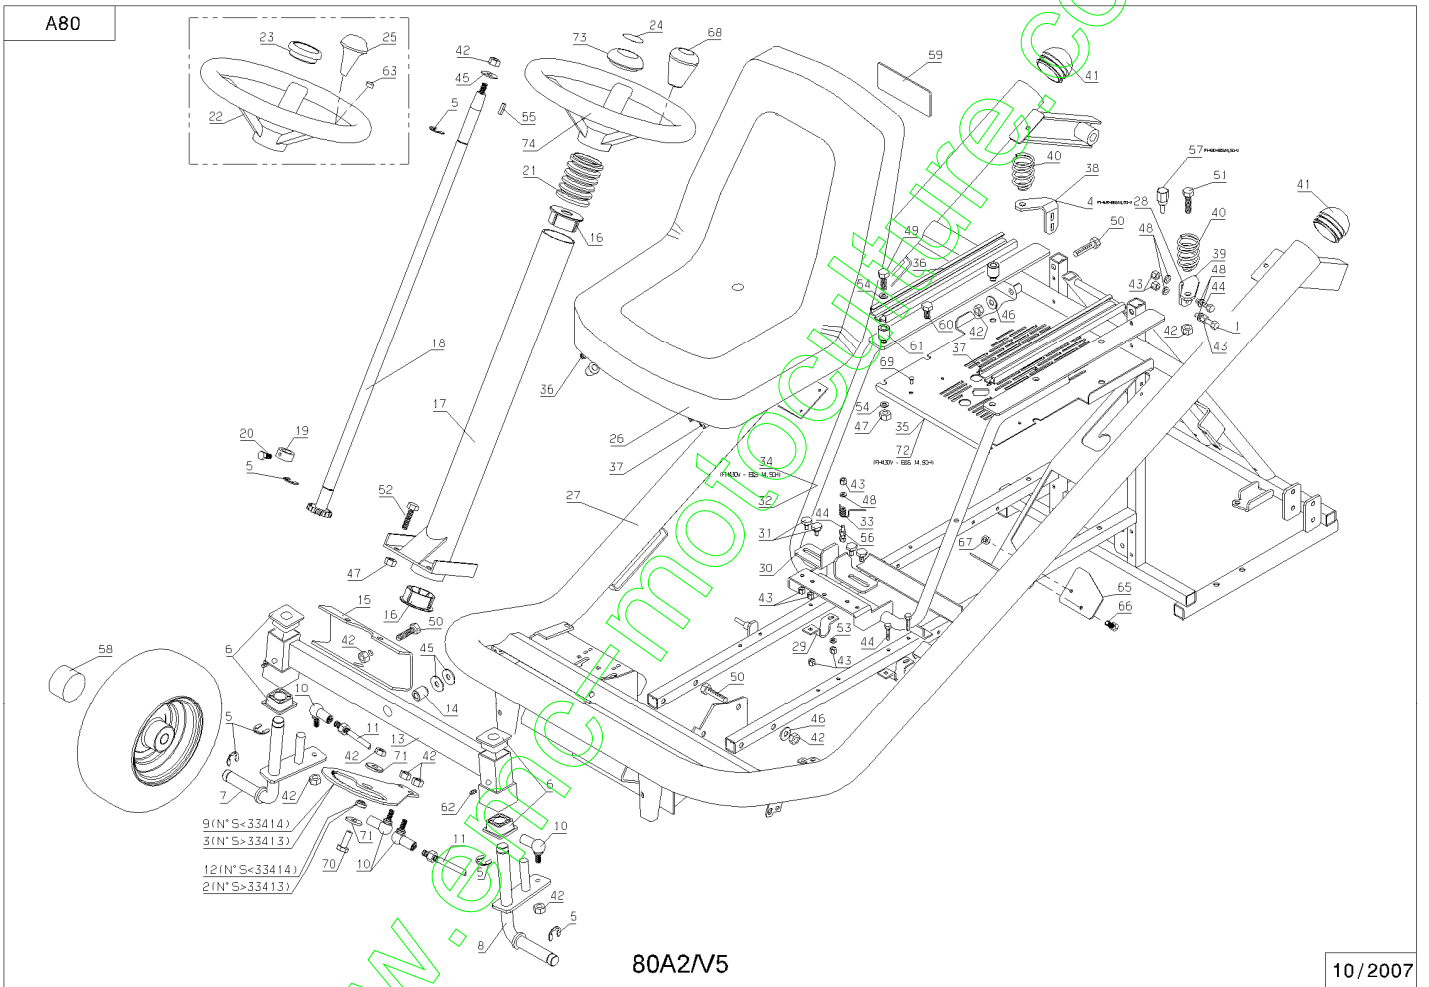

Repère	Code Pièce	Désignation
1	28319	TOLE PROTEC.CAPOT
2	28151	CACHE LAT.G.ROUGE
3	13082	ETIQ.O.W.CACH.LAT.
4	28160	BOUTON DE MANOEUVRE
5	2233	RDLE EVENT.A 6,4
6	21608	VIS JAPY M6X16
7	21436	ECROU NUL 530
8	1607	ECROU AUTOFREIN HM5
9	20564	RDELLE PLATE 5,5
10	28052	TRAVER.MAINT.RESERV
11	28317	PASSE FIL DIA.5
12	2009	VIS M5 X 16
13	28050	RESERVOIR
14	28239	SANGLE ELASTIQUE
15	28126	CAPOT ARR.ROUGE
16	28250	JOINT BOUCHON JAUGE
17	28055	BOUCHON RESERVOIR
18	13080	ETIQ.A80B
19	28240	TRINGLE SUP.SANGLE
20	28102	COIFFE VIS TOLE
21	71230	VIS TOLE B 4,8X22
22	28094	RDLE COIF.VIS TOLE
23	28242	CACHE HDC
24	28228	VIS 1/4 DE TOUR
25	13075	ETIQ.MANETTE DE GAZ
26	13072	ETIQ.MIS.EN RTE MOT
27	28152	CAPOT AVANT ROUGE
28	28150	CACHE DIRECTION
29	13081	ETIQ.O.W.CACH.DIREC
30	28164	TRING.BRID.BATTERIE
31	28148	EMBOUT DE PROTECT.
32	28156	CACHE LAT.D.ROUGE
33	71114	RIVET CLOUS D.4X10

www.emc-motoculture.com

Repère	Code Pièce	Désignation
1	71288	VIS H M6-60,8.8
2	28608	ENTRET.COURONNE
3	28609	COURONNE.DIRECTION
4	28598	SUPP.ARR.SIEGE D.
5	1513	CIRCLIPS DIN 6799
6	28024	ENTRETOISE FUSEE
7	28401	FUSEE CPLTE DROITE
8	28402	FUSEE CPLTE GAUCHE
9	28201	KIT COURONNE DIRECT
10	28047	ROTULE DE DIRECTION
11	28105	TRINGLE CDE DIRECT.
12	28114	ENTRETOISE COURONNE
13	28403	ESSIEU CPLT SOUDE
14	28025	ENTRETOISE ESSIEU
15	28028	SUP.COURONNE DENTEE
16	28111	COUVERC.CONS.DIRECT
17	28424	TBE CONS.CPLT JAUNE
18	28430	COLON.DIREC.CPLT 96
19	25728	RDLE BUTEE FR.ZING
20	5334	VIS A TETE HEXAGON.
21	28110	SOUFFLET DIRECTION
22	28033	KIT VOLANT DIRECT.
23	28155	CAPUCHON DE VOLANT
24	13245	ETIQ.LOGO OW VOLANT
25	28251	POMMEAU VOLANT
26	28051	SIEGE COMPLET
27	28574	CHASS.CPL.TUBE 60 J
28	28599	SUPP.ARR.SIEGE G.
29	25711	CAVALIER
30	28205	LOQUET BLOCAGE SIEG
31	28137	VIS EPAUL.LOQUET ZG
32	28414	SUPPORT SIEGE CPLT
33	28206	RESSORT BLOCAGE SIE