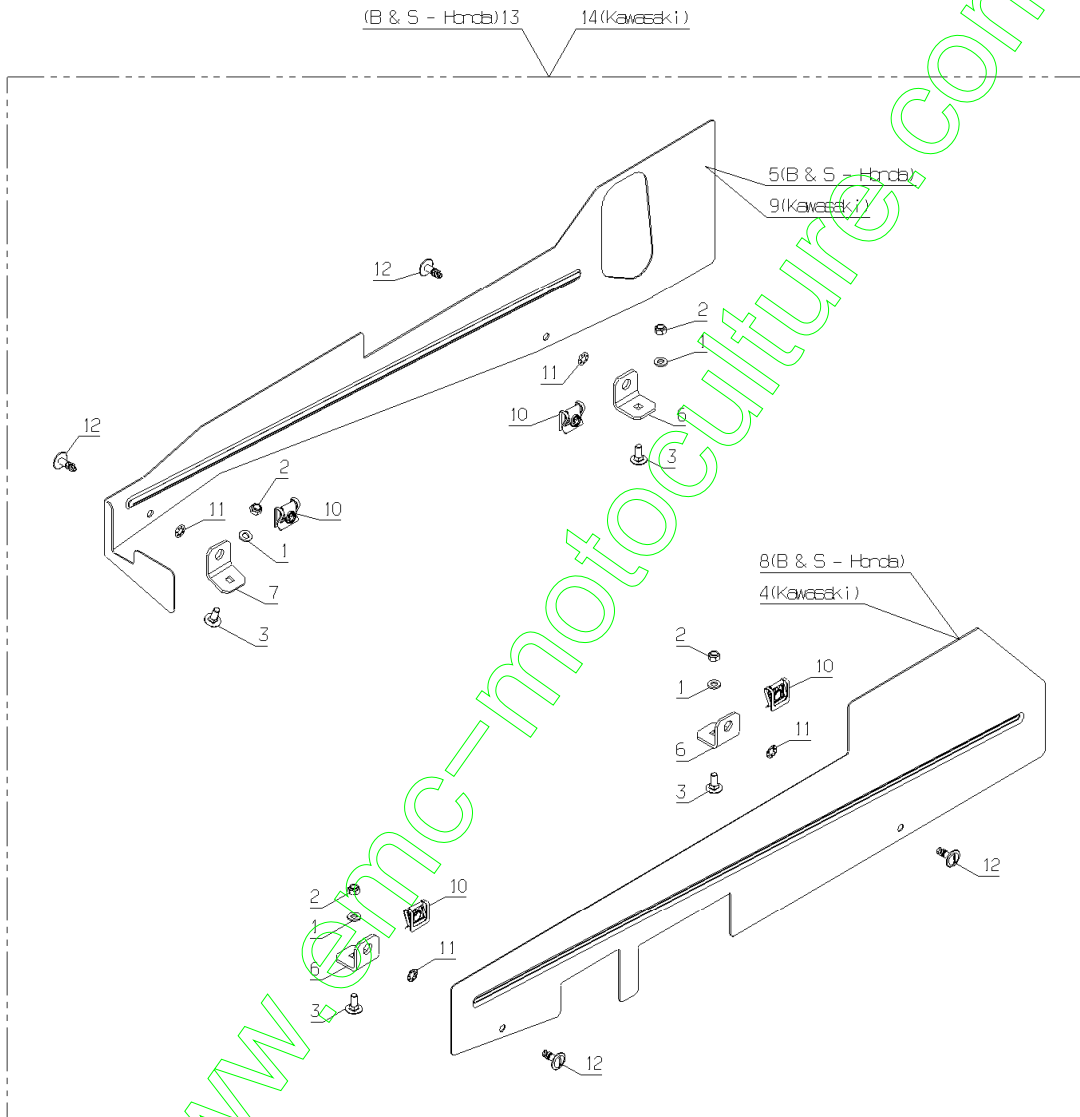

PL01551

80 C3/V1

04/2010

Repère	Code Pièce	Désignation
1	2235	RDLE PL.A 6,4
2	5232	ECROU AUTOFREIN HM6
3	21608	VIS JAPY M6X16
4	37307	PROTECTEUR G KAWA
5	37308	PROTECTEUR D
6	37310	TOLE FIXAT.PROTEC.G
7	37311	TOLE FIX.PROTE.AV D
8	37486	PROTECTEUR G
9	37487	PROTECTEUR D KAWA
10	37499	RECEPTACLE 1/4 TOUR
11	37500	RONDELLE 1/4 TOUR
12	37501	VERROU 1/4 TOUR
13	37550	KIT CONFOR.ELTS MOB
14	37551	KIT CONFOR.ELTS MOB

www.emc-motoculture.com