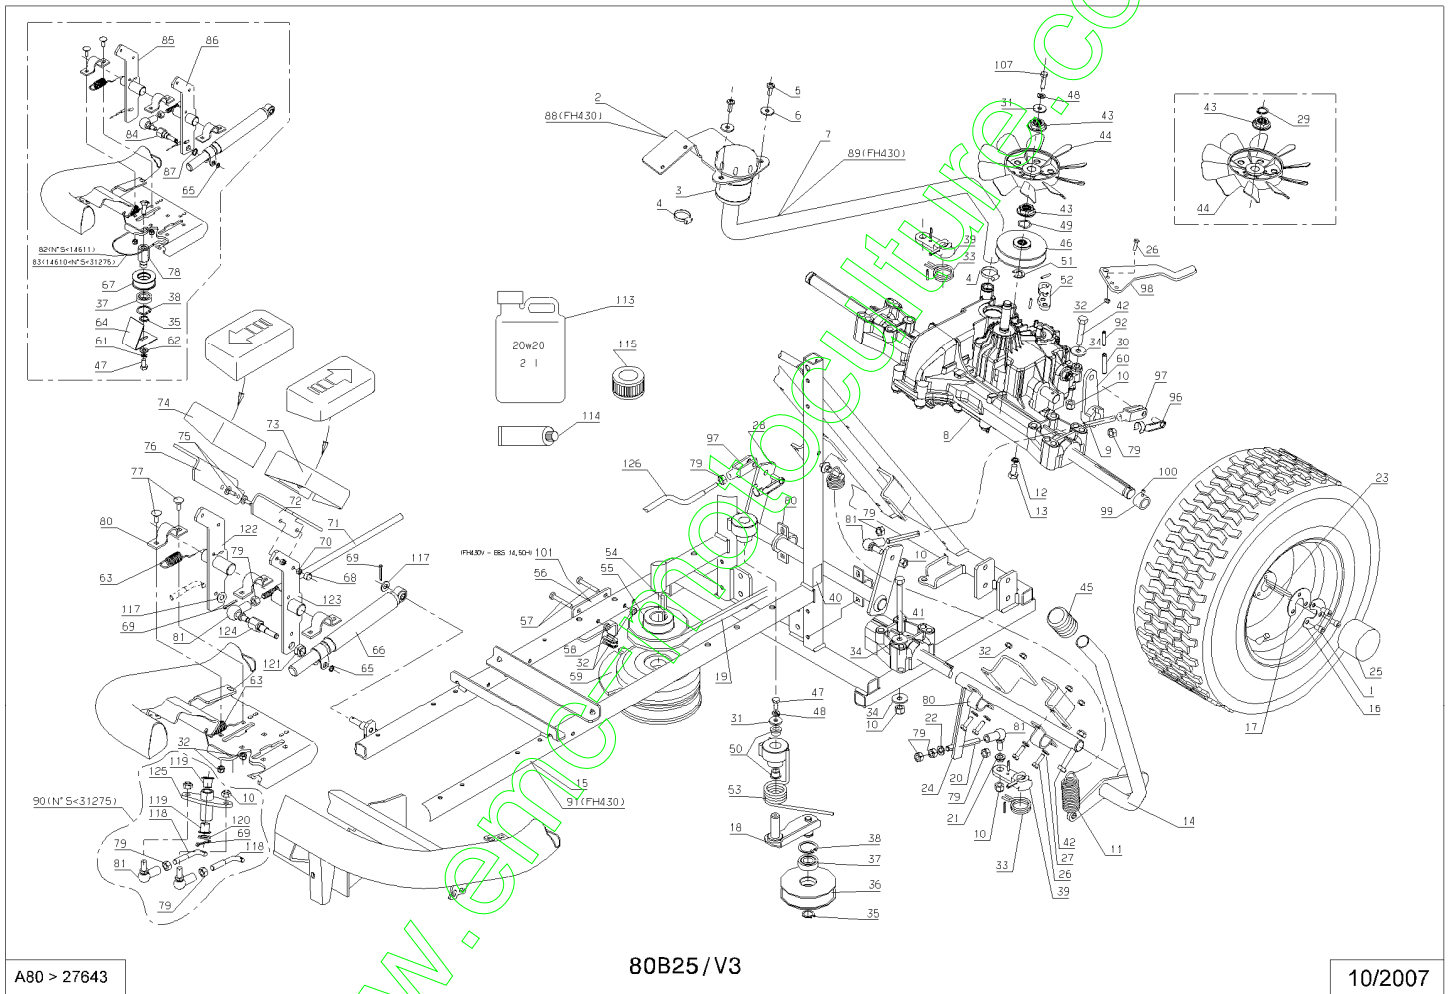

Repère	Code Pièce	Désignation
34	7035	RDLE PL.B 8,4
35	71047	CIRCL.EXT. 15X1
36	35141	GALET TENDEUR
37	9022	ROULEMENT A BILLES
38	21256	CIRCLIPS INT.32X1,2
39	28407	TENDEUR COURROIE CP
40	13016	ETIQ.RESERV.HUILE
41	71199	VIS H M 8X90
42	5340	VIS A TETE HEXAGON.
45	28100	POIGNEE LEVIER FR.
46	28198	RDLE RESSORT BY-PAS
47	5334	VIS A TETE HEXAGON.
48	71049	RDLE GROWER A6
49	28193	ENTRETOISE BY-PASS
50	5455	BAGUE C14/18X18BP25
51	71068	VIS H M 8X70 DIN931
52	28012	COURROIE XPA 1007
53	25511	RESSOR.TOR.TEND.SUP
54	71007	CLAV.6.35X6.35X28
55	28011	POULIE SORTIE MOT.
56	28072	BUTEE EMBRAYAGE
57	22456	VIS H M 6X40
58	28078	GUIDE BUTEE EMBRAY.
59	28135	EMBRAYAGE ELECTRO
71	28048	TRINGLE TRANS.AVANC
79	2020	ECROU 6 PANS M 8
97	71077	CHAPE 8X32 B
98	28258	RENIFLARD
107	20693	VIS H M 6X25 DIN933
111	71288	VIS H M 6-60 8.8
112	28378	ACCOUPL.POULIE BTE
113	26785	BIDON HUIL.20W20 2L
114	28462	TUBE SILICONE JS545

Repère	Code Pièce	Désignation
115	28336	FILTRE HUILE K55
116	28248	KIT AXE ENTRE BOITE
118	71014	GOUPIL.ELAST.3,5X30
120	28185	RESSORT TRAC.BY-PAS
148	28379	AXE ENTREE BTE 97
149	28380	POULIE ENTRE.BTE 97

www.emc-motoculture.com

A80 < 27644
BOÎTE K55

06/2005

Repère	Code Pièce	Désignation
4	28376	KIT CARTER SUP.K55
8	28258	RENIFLARD
11	28183	BOUCHON RESERV.HUIL
15	28196	JOIN.BOUCH.RES.HUIL
16	71039	CIRCL.INT.35X1,5
19	28235	JOINT AXE ENT.BOITE
20	28620	*** Article remplacé ***
24	28618	CARTER POMPE
51	28621	CONNECTEUR
52	28336	FILTRE HUILE K55
53	28622	BOUCHON
54	28624	JOINT O-RING
55	28623	JOINT O-RING
57	28616	KIT POMPE
63	28379	AXE ENTREE BTE 97
64	71202	CIRC.K55 13,8X1,27
65	40465	RLT 6202 HUILE
70	28617	KIT MOTEUR POMPE
102	28457	KIT PIGNON DIFF.K55
108	28570	AXE DE SORTIE D.K55
109	28571	AXE DE SORTIE G.K55
112	28569	JOINT AXE SORTI.K55
113	28213	DISQUE FREIN PARKIN
114	28221	GARNITURE DE FREIN
115	28222	LEVIER FREIN PARKIN
117	28257	CALE DE REGLAGE
122	28375	CARTER INF.K55
127	28374	BAGUE K55
128	28615	GLACE
129	28614	GLACE
130	28377	BAGUE K46/K55