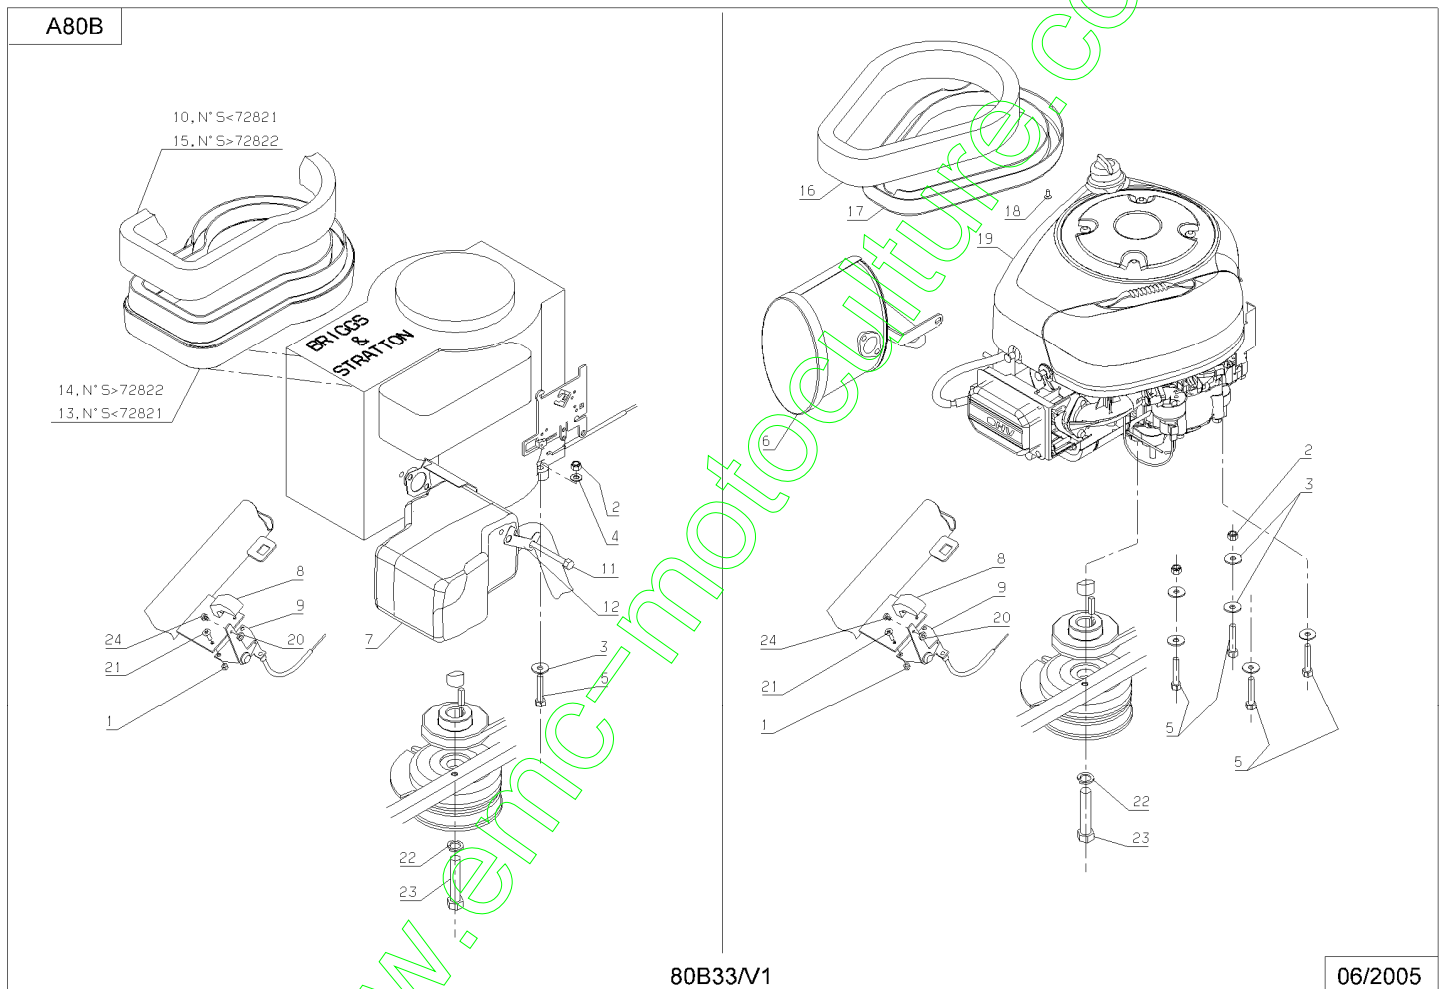

Repère	Code Pièce	Désignation
1	1607	ECROU AUTOFREIN HM5
2	2021	ECROU AUTOFREIN HM8
3	7035	RDLE PL.B 8,4
4	7335	RDLE PL.A 8,4
5	20513	VIS HM 8 X 60
6	28611	POT ECHAPP.MOT.B/S
7	28086	POT ECHAP.MOT.B/S
8	28177	POIGNEE LEVIER GAZ
9	28202	COMMANDE DE GAZ
10	28223	MOUSSE CENTRAL.AIR
11	28322	VIS POT 5/16"X154
12	28330	BLOCAGE VIS POT B/S
13	28387	SUP.MOUSSE CENT.AIR
14	28399	CHAPEAU D'ASPIRAT.
15	28400	MOUSSE ASPI MOTEUR
16	28637	MOUSSE ASPI.B/S
17	28612	SUPP.MOUSSE B/S
18	20563	VIS TF M5 X 12
19	28610	MOTEUR B/S
20	71225	ECROU POIG.GAZ 8-32
21	71128	VIS TF CR M5X16
22	71159	RDLE FREIN 7/16"
23	71208	VIS H 7/16" 20 UNF
24	71224	VIS POIG.GAZ 8-32'

www.emc-motoculture.com