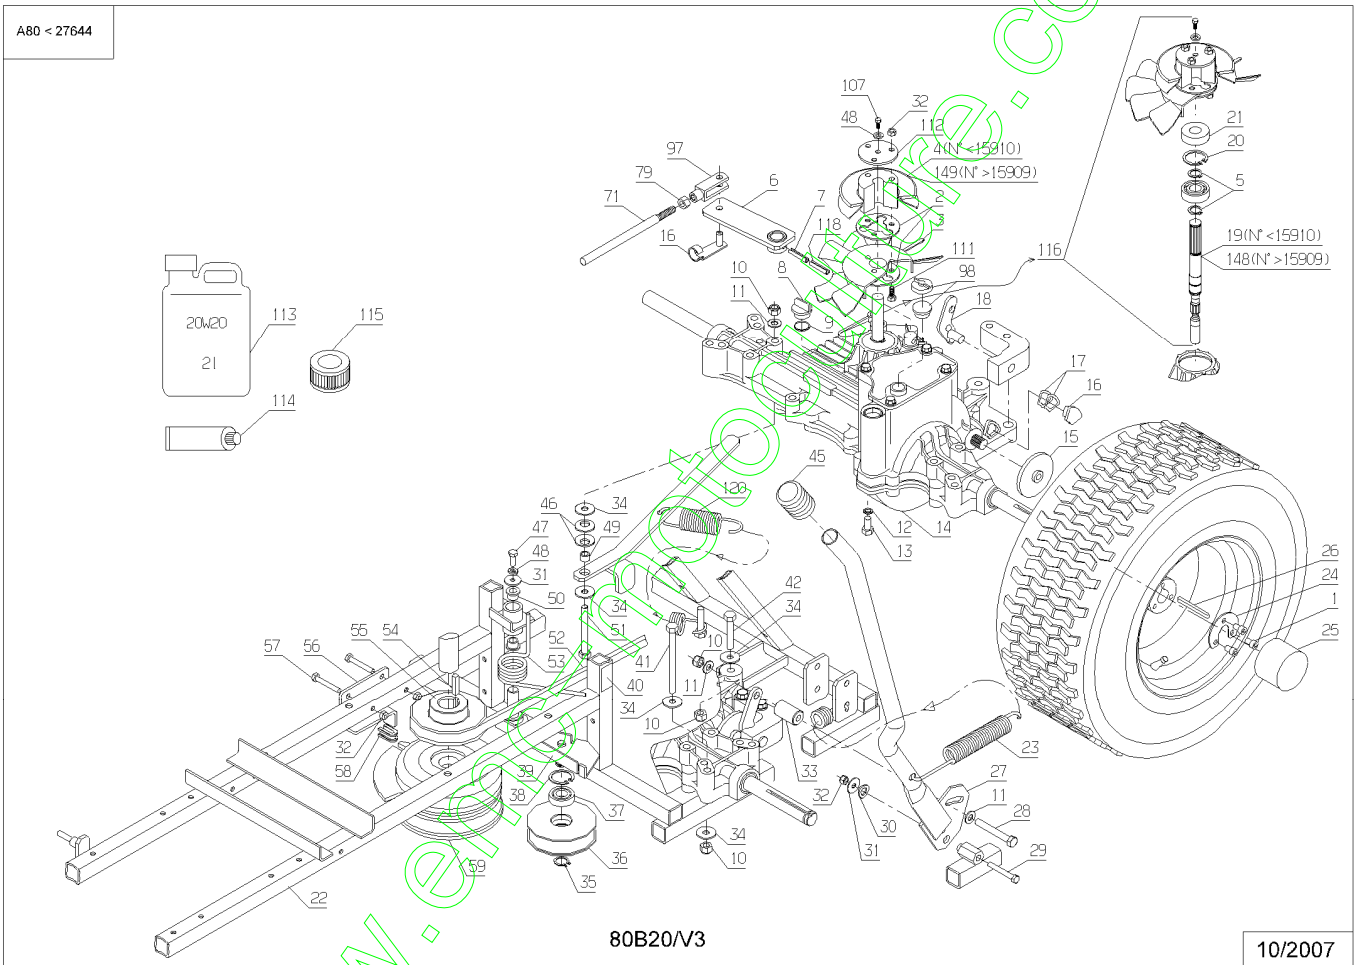

Repère	Code Pièce	Désignation
1	71072	VIS CHC M6X10
2	28385	RDLE VENTILATEUR
3	28142	VENTILATEUR BOITE
4	28248	KIT AXE ENTRE BOITE
5	71202	CIRC.K55 13,8X1,27
6	28423	BIELLETTE CDE BOITE
7	71013	GOUPIL.ELAST.6X30
8	28183	BOUCHON RESERV.HUIL
9	28196	JOIN.BOUCH.RES.HUIL
10	2021	ECROU AUTOFREIN HM8
11	7335	RDLE PL.A 8,4
12	28256	JOINT VIS VIDANGE
13	28249	VIS DE VIDANGE
14	28003	BOITE HYDRO KANSAKI
15	28213	DISQUE FREIN PARKIN
16	28221	GARNITURE DE FREIN
17	28257	CALE DE REGLAGE
18	28222	LEVIER FREIN PARKIN
19	28248	KIT AXE ENTRE BOITE
20	71039	CIRCL.INT.35X1,5
21	28235	JOINT AXE ENT.BOITE
22	28406	CHASS.CPLT TUBE 25
23	28184	RESSORT TRACT.FREIN
24	28010	*** Article remplacé ***
25	25176	CAPUCHON JANTE AV.
26	71226	CLAV.4,76X4,76X55
27	28416	LEVIER FREIN A MAIN
28	20513	VIS HM 8 X 60
29	71239	VIS H M6-45 ZBL
30	20561	RDELLE RESS. A10
31	22029	RDLE PL.B 0,5
32	5232	ECROU AUTOFREIN HM6
33	28166	ENTRETOISE