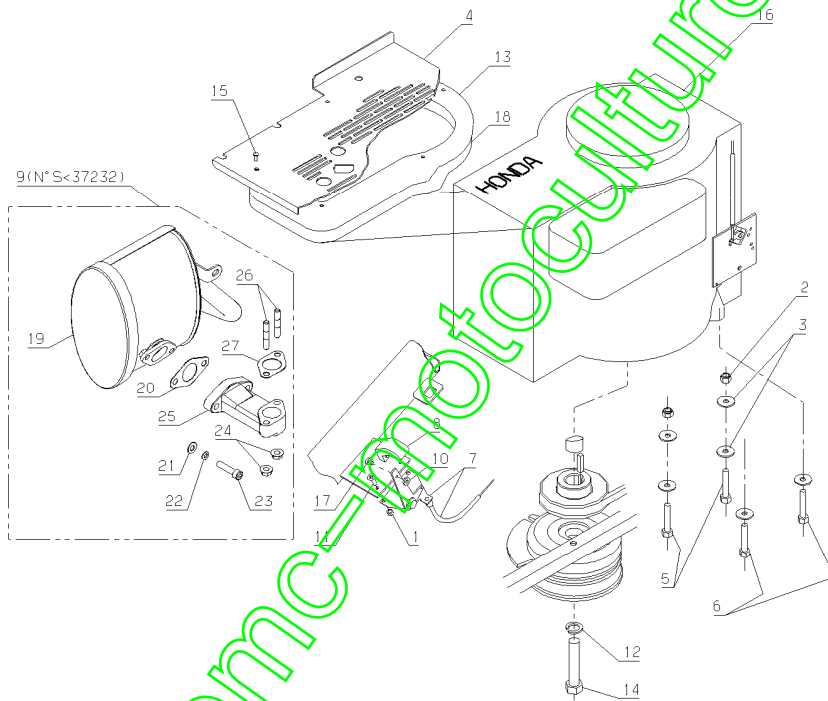

A80H

80B35/V4

10/2007

Repère	Code Pièce	Désignation	Qté
1	1607	ECROU AUTOFREIN HM5	1
2	2021	ECROU AUTOFREIN HM8	1
3	7035	RDLE PL.B 8,4	1
4	28022	TOLE SUPPORT CONTAC	1
5	20513	VIS HM 8 X 60	1
6	71426	VIS H 5/16" UNF 45	1
7	28471	CDE GAZ (HONDA)	1
8	28177	POIGNEE LEVIER GAZ	1
9	28475	POT ECHAPP.HONDA	1
10	71225	ECROU POIG.GAZ 8-32	1
11	28322	VIS POT 5/16"X154	1
12	71159	RDLE FREIN 7/16"	1
13	28387	SUP.MOUSSE CENT.AIR	1
14	71208	VIS H 7/16" 20 UNF	1
15	71114	RIVET CLOUS D.4X10	1
16	28467	MOT.HONDA GXV 390	1
17	71224	VIS POIG.GAZ 8-32'	1
18	28472	MOUSSE CENTRAL AIR	1
19	28639	POT ECHAPP.MOT.HOND	1
20	18837	JOINT D'ECHAPPEMENT	1
21	7335	RDLE PL.A 8,4	1
22	71343	RDLE GROWER	1
23	71090	VIS CHC M8X25	1
24	18838	ECROU EMBASE HM8	1
25	18835	COLLECTEUR D'ECHAP.	1
26	18666	GOUJON 8X32	1
27	18661	JOINT D'ECH.	1

www.emc-motoculture.com