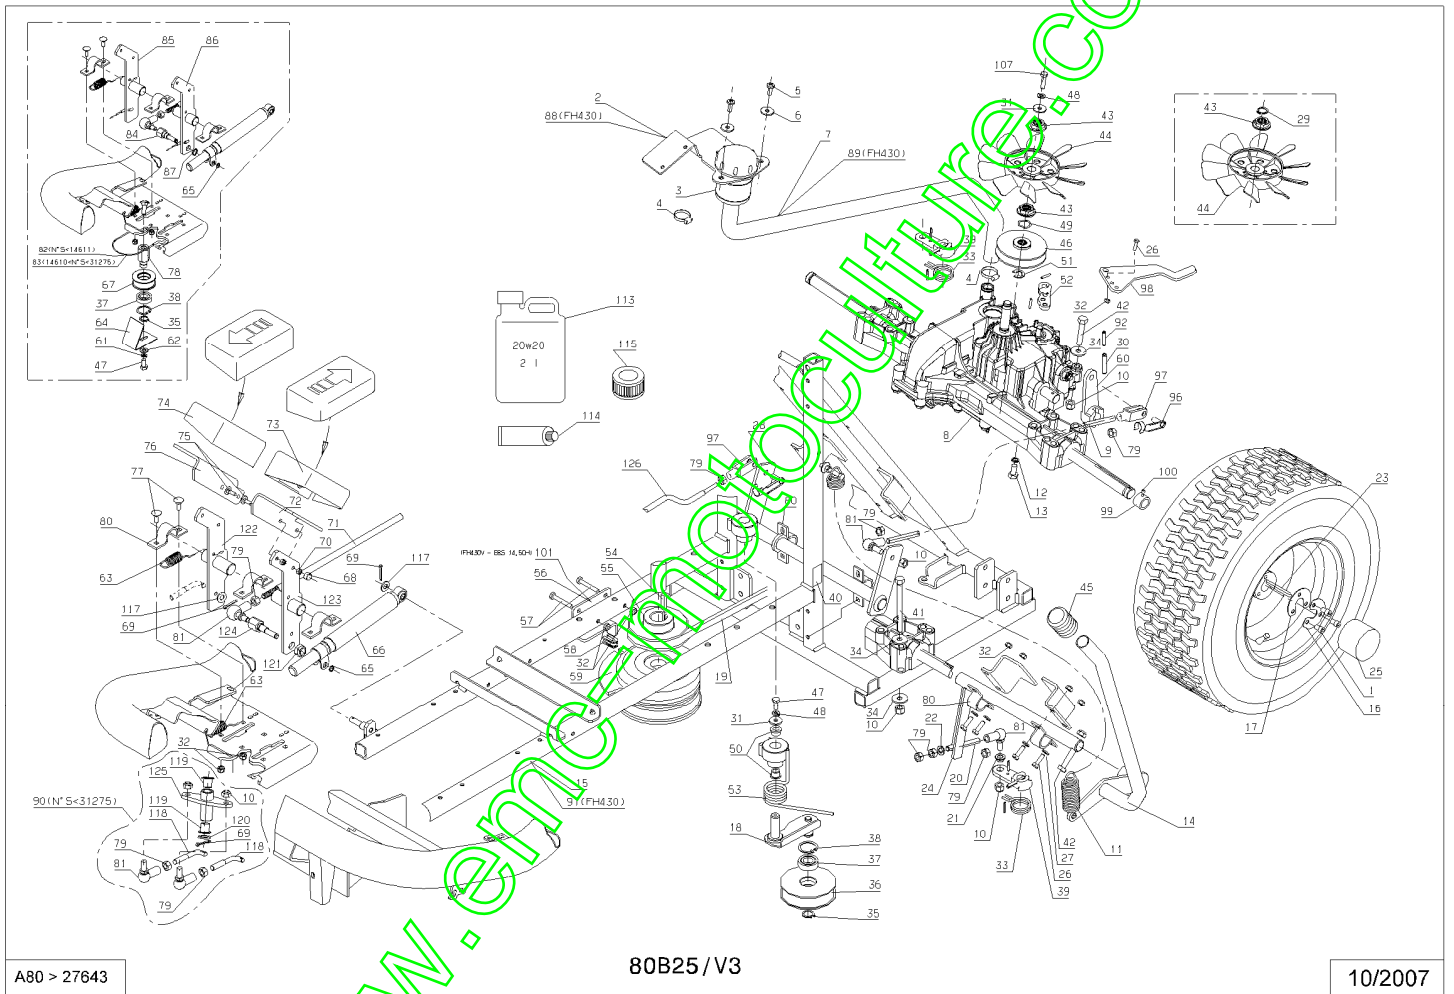

[www.emc-motoculture.com](http://www.emc-motoculture.com)

A80 < 27644  
BOÎTE K55

80B22/V1

06/2005

Repère	Code Pièce	Désignation	Qté
4	28376	KIT CARTER SUP.K55	1
8	28258	RENIFLARD	1
11	28183	BOUCHON RESERV.HUIL	1
15	28196	JOIN.BOUCH.RES.HUIL	1
16	71039	CIRCL.INT.35X1,5	1
19	28235	JOINT AXE ENT.BOITE	1
20	28620	*** Article remplacé ***	1
24	28618	CARTER POMPE	1
51	28621	CONNECTEUR	1
52	28336	FILTRE HUILE K55	1
53	28622	BOUCHON	1
54	28624	JOINT O-RING	1
55	28623	JOINT O-RING	1
57	28616	KIT POMPE	1
63	28379	AXE ENTREE BTE 97	1
64	71202	CIRC.K55 13,8X1,27	1
65	40465	RLT 6202 HUILE	1
70	28617	KIT MOTEUR POMPE	1
102	28457	KIT PIGNON DIFF.K55	1
108	28570	AXE DE SORTIE D.K55	1
109	28571	AXE DE SORTIE G.K55	1
112	28569	JOINT AXE SORTI.K55	1
113	28213	DISQUE FREIN PARKIN	1
114	28221	GARNITURE DE FREIN	1
115	28222	LEVIER FREIN PARKIN	1
117	28257	CALE DE REGLAGE	1
122	28375	CARTER INF.K55	1
127	28374	BAGUE K55	1
128	28615	GLACE	1
129	28614	GLACE	1
130	28377	BAGUE K46/K55	1

Repère	Code Pièce	Désignation	Qté
1	71072	VIS CHC M6X10	1
2	28535	SUPPORT	1
3	28533	VASE D'EXPANSION	1
4	28534	COLLIER 16-27	1
5	71106	VIS T P1 CR M6X16 D	1
6	5604	RONDELLE PLATE 06LL	1
7	28532	DURITE PREFORMEE	1
8	28529	BOITE HYDRO K46	1
9	28508	TRINGLE FREIN PARK.	1
10	2021	ECROU AUTOFREIN HM8	1
11	28076	RESSORT TEND.TR.LAM	1
12	28256	JOINT VIS VIDANGE	1
13	28249	VIS DE VIDANGE	1
14	28512	LEVIER FREIN A MAIN	1
15	28500	CHASS.CPLT TUBE 25	1
16	28526	SEGMENT ARRET ROUE	1
17	28527	SEGMENT ARRET ROUE	1
18	28523	TEND.COURROIE CPLT.	1
19	28525	COURROIE AV.X13-955	1
20	28516	TRINGLE MARCHE AV	1
21	28507	ENTRETOISE	1
22	70100	RONDELLE PL.8,4	1
23	71418	CLAV.A 4,76X4,76X75	1
24	28509	TUBE FREIN PARKING	1
25	25176	CAPUCHON JANTE AV.	1
26	20507	VIS HM 6 X 20	1
27	2235	RDLE PL.A 6,4	1
28	28517	*** Article remplacé ***	1
29	71439	CIRCLIPS K46	1
30	20561	RDELLE RESS. A10	1
31	22029	RDLE PL.B 0,5	1
32	5232	ECROU AUTOFREIN HM6	1
33	28538	RESSORT TORSION K46	1