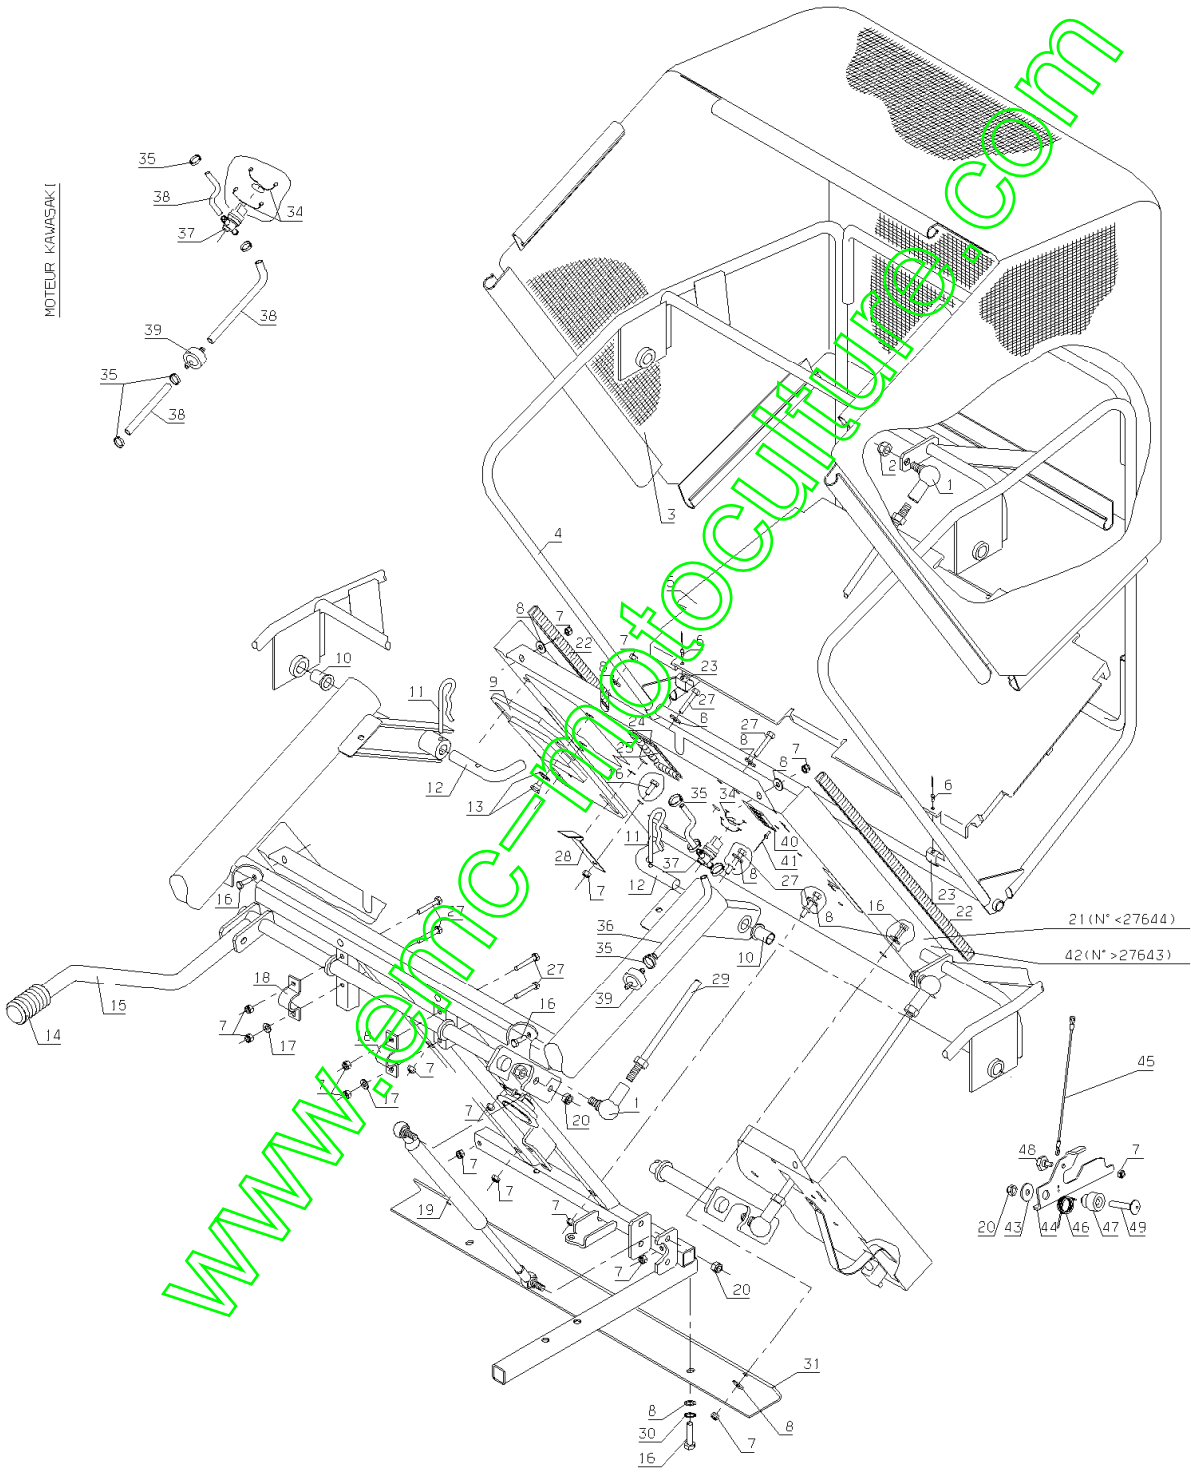

A80B - A80H - A80K

MOTEUR KAWASAKI

80D1 / V4

01-2005

Repère	Code Pièce	Désignation	Qté
1	28047	ROTULE DE DIRECTION	1
2	9017	ECROU AUTOFR.HM10	1
3	28087	TOILE PANIER	1
4	28408	PANIER SOUDE	1
5	28095	FOND DE PANIER	1
6	71241	RIVET 4.8X10,5	1
7	5232	ECROU AUTOFREIN HM6	1
8	21270	RDLE PL.B 6,4	1
9	28568	GUIDE CANAL	1
10	28070	COUSSINET 15/17/20	1
11	71228	GOUP.BETA D.4	1
12	28082	AXE ARTICUL.PANIER	1
13	24121	VIS EPAULEE Z.BLANC	1
14	28118	POIGNEE LEV.HDC-VID	1
15	28409	LEVIER SOUDE	1
16	5334	VIS A TETE HEXAGON.	1
17	2235	RDLE PL.A 6,4	1
18	25711	CAVALIER	1
19	28130	VERIN PANIER	1
20	2021	ECROU AUTOFREIN HM8	1
21	28295	PLAQUE ARRIERE	1
22	28254	GAINE PROTECT.690MM	1
23	25886	AGRAFE 17/20	1
24	28252	GAINE PROTECT.55MM	1
25	28253	GAINE PROTECT.115MM	1
27	22456	VIS H M 6X40	1
28	40016	VERROU CACHE APP	1
29	28168	TRINGLE DE RENVOI	1
30	2233	RDLE EVENT.A 6,4	1
31	28362	RENF.PLAC.AR.PAN.96	1
34	5202	COLLIER RILSAN	1
35	28323	COLLIER DURIT	1
36	30281	DURIT ESS.1500 MM	1