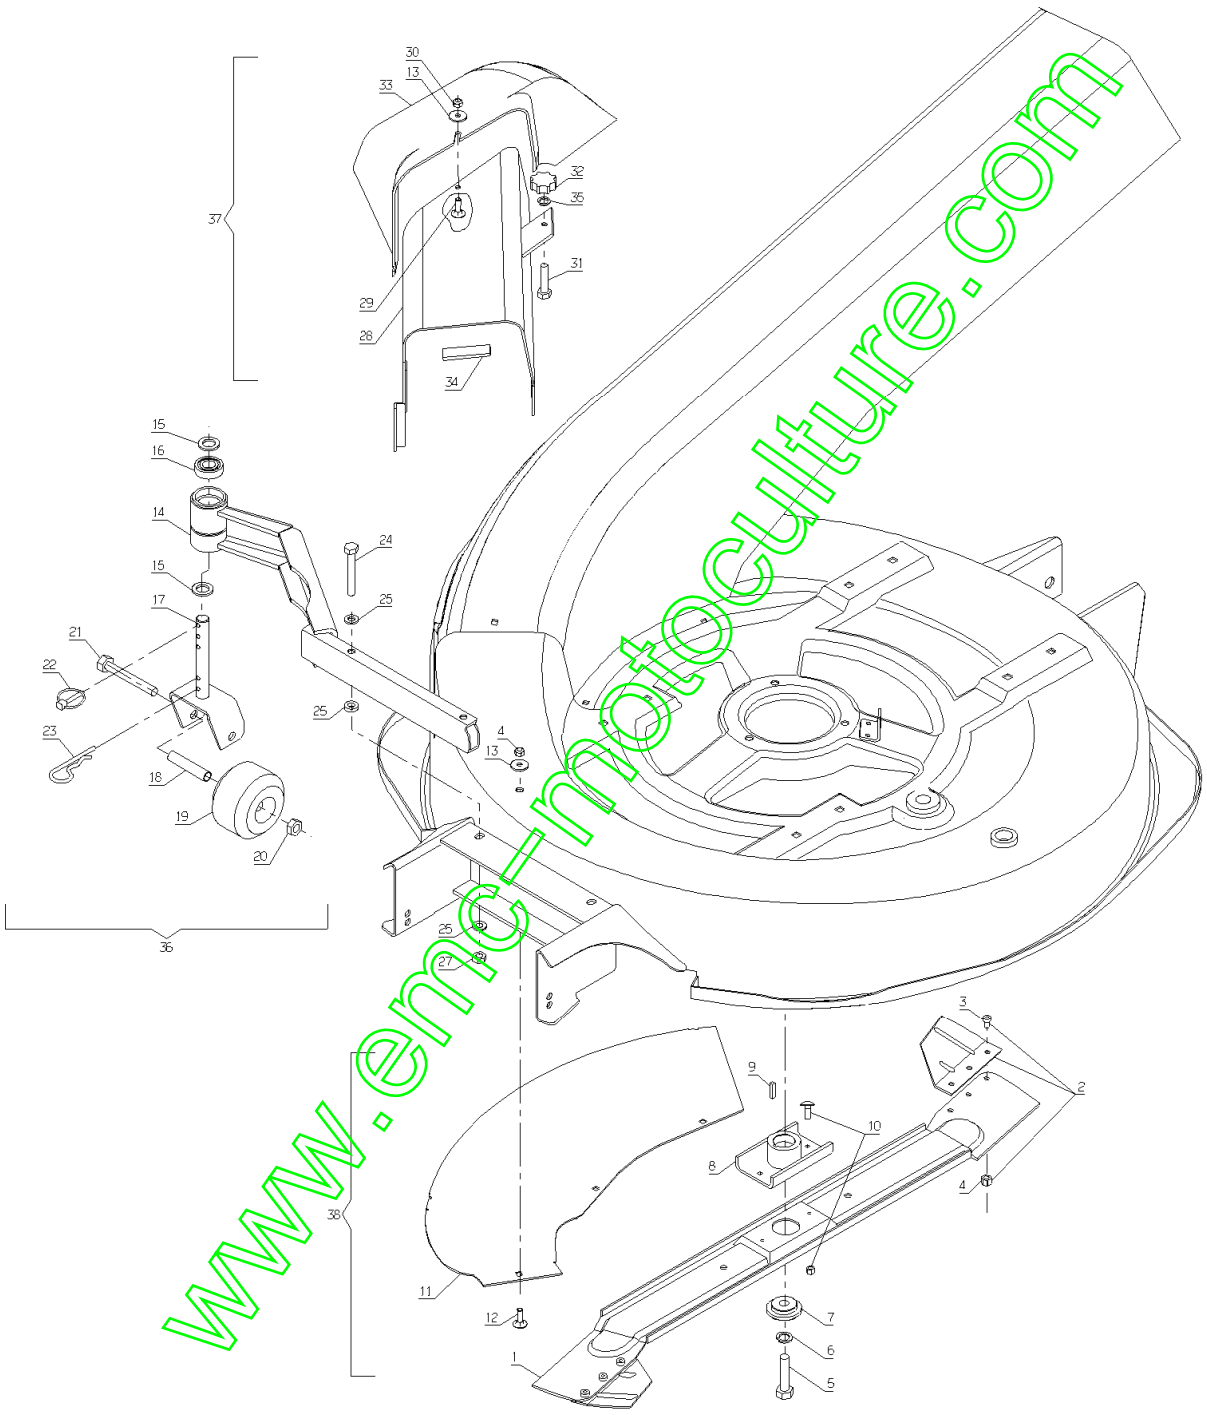

A80B - A80H - A80K

80F1/V3

01-2005

Repère	Code Pièce	Désignation	Qté
3	71196	VIS BHC 6X12 10.9	1
4	5232	ECROU AUTOFREIN HM6	1
5	71110	VIS HM 10X30	1
6	2244	RONDELLE GROWER	1
7	28238	ROND.FIXATION LAME	1
8	28420	ACCOUPL.LAME CPLT	1
9	20602	CLAVETTE 5X5X25	1
10	26157	JEU BOUL.CIS.8 PCES	1
11	28367	INSERT MULCHING	1
12	5496	VIS J M 6X20	1
13	22029	RDLE PL.B 6,5	1
14	28440	TUBE SUPP.ROUL.CPLT	1
15	9166	RDLE PL.15X24X2	1
16	9022	ROULEMENT A BILLES	1
17	28437	CHAPE ROULEAU CPLTE	1
18	28333	ENTRETOISE ROULEAU	1
19	28123	ROULEAU	1
20	9017	ECROU AUTOFR.HM10	1
21	71032	VIS H M10X75 DIN933	1
22	71005	GOUPIL.CLIPS 5-32	1
23	71228	GOUP.BETA D.4	1
24	20513	VIS HM 8 X 60	1
25	7335	RDLE PL.A 8,4	1
27	2021	ECROU AUTOFREIN HM8	1
28	28422	DEFLECTEUR AV.CPLT	1
29	71100	VIS J M5-16,8.8	1
30	1607	ECROU AUTOFREIN HM5	1
31	71023	VIS H M 6X50	1
32	28160	BOUTON DE MANOEUVRE	1
33	28149	DEFLECT.PARTIE ARR.	1
34	28285	GAINÉ PROTECT.65MM	1
35	2233	RDLE EVENT.A 6,4	1
36	28487	KIT ROUL.ANTISCALP	1