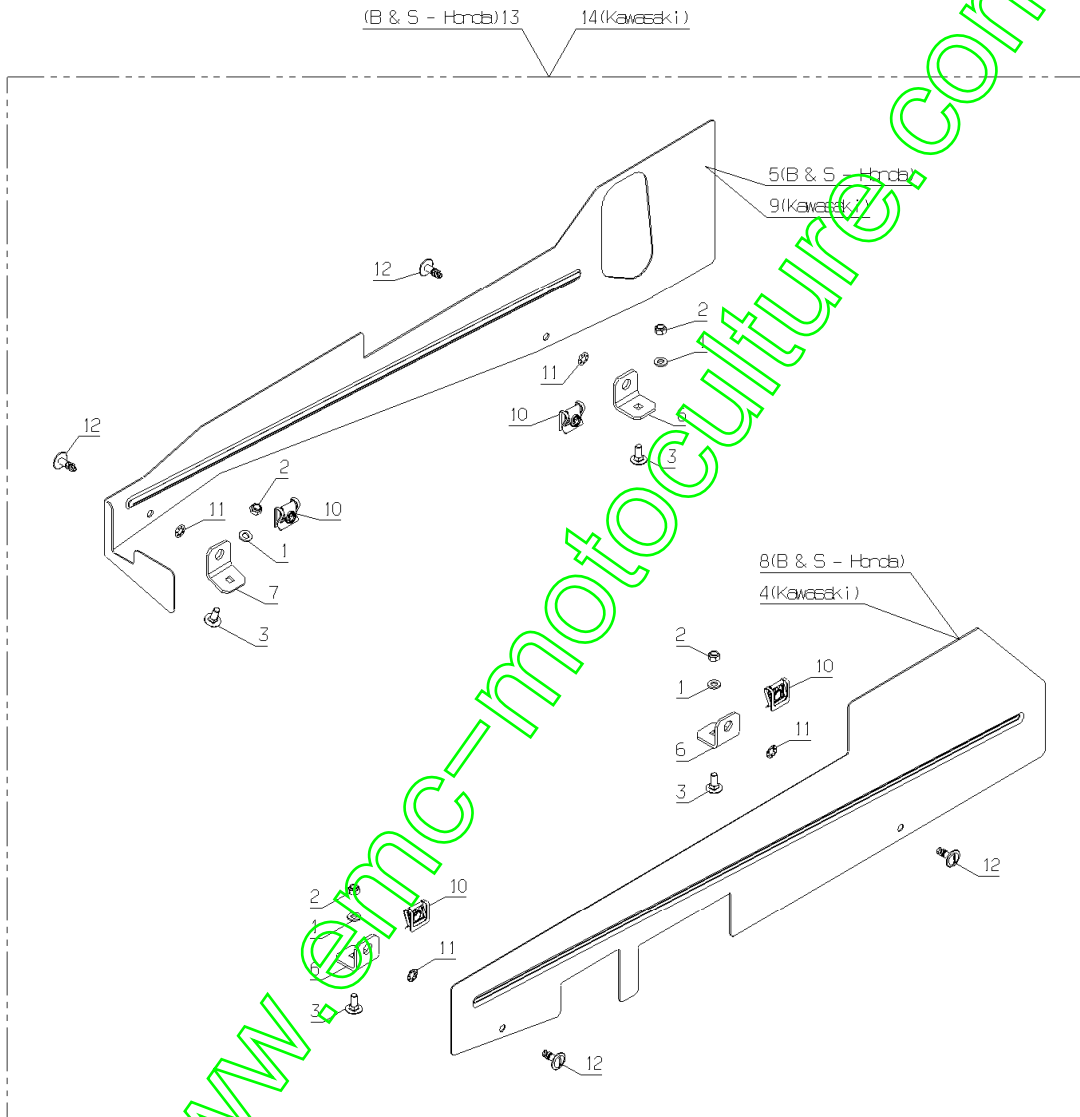

PL01551

80 C3/V1

04/2010

Repère	Code Pièce	Désignation	Qté
1	2235	RDLE PL.A 6,4	1
2	5232	ECROU AUTOFREIN HM6	1
3	21608	VIS JAPY M6X16	1
4	37307	PROTECTEUR G KAWA	1
5	37308	PROTECTEUR D	1
6	37310	TOLE FIXAT.PROTEC.G	1
7	37311	TOLE FIX.PROTE.AV D	1
8	37486	PROTECTEUR G	1
9	37487	PROTECTEUR D KAWA	1
10	37499	RECEPTACLE 1/4 TOUR	1
11	37500	RONDELLE 1/4 TOUR	1
12	37501	VERROU 1/4 TOUR	1
13	37550	KIT CONFOR.ELTS MOB	1
14	37551	KIT CONFOR.ELTS MOB	1

www.emc-motoculture.com