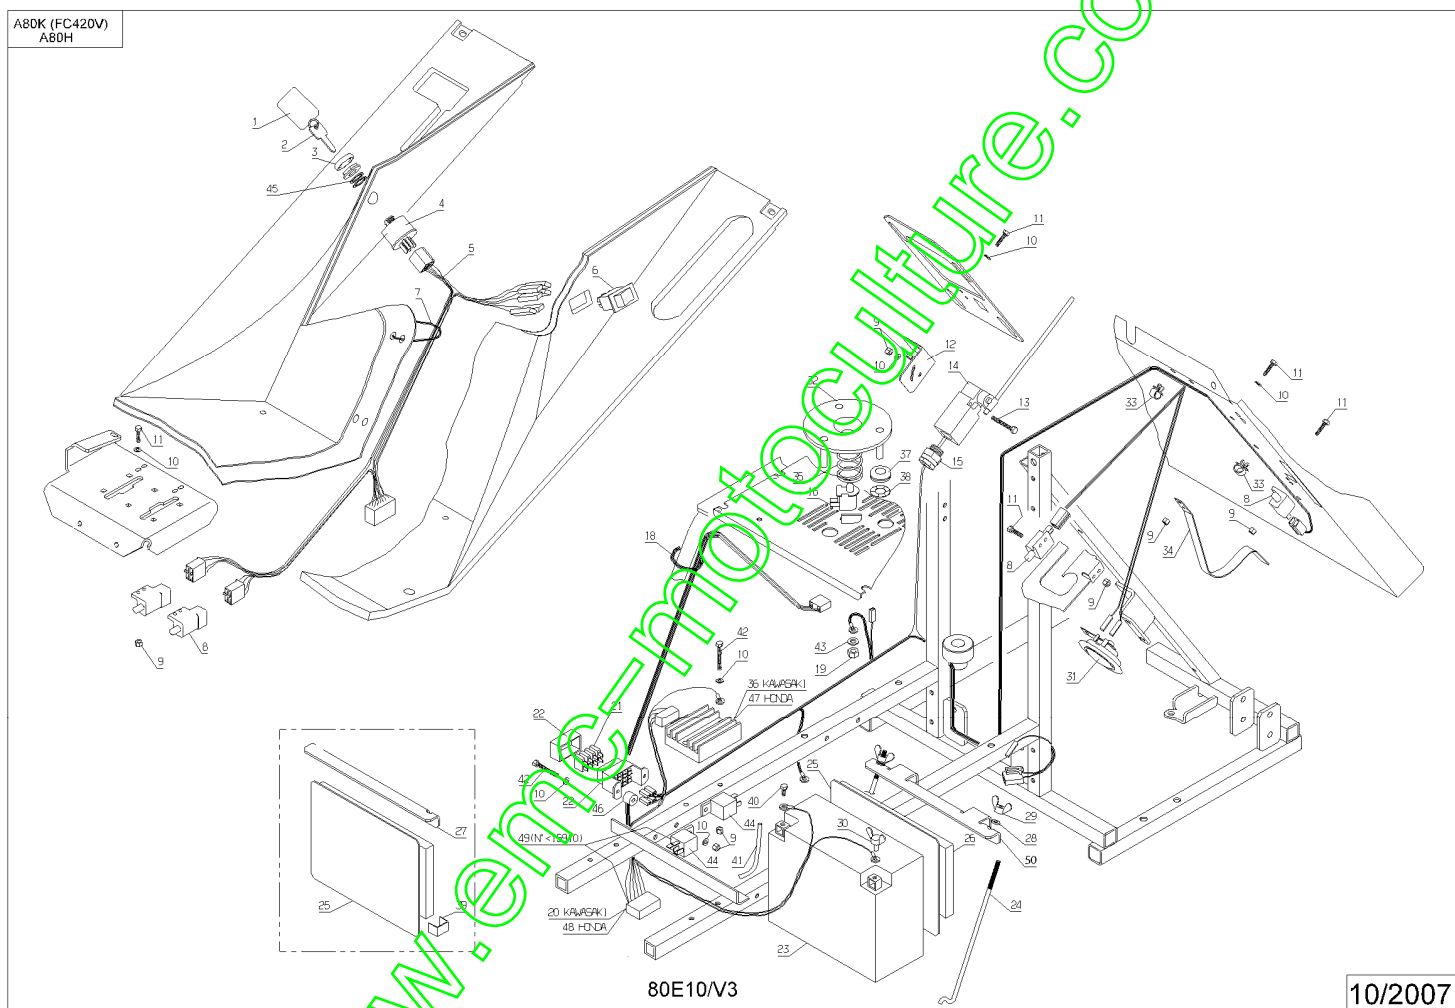

Repère	Code Pièce	Désignation	Qté
1	28060	PORTE CLEFS OW	1
2	28388	JEU 2 CLEFS CONTACT	1
3	28382	ENJOLIVEUR DE CLEF	1
4	28384	CONTACTEUR A CLEF	1
5	28291	FAIS.ELE.CIRC.AV.96	1
6	28063	INTERRUPTEUR LAME	1
7	5202	COLLIER RILSAN	1
8	28159	INTERRUP.TRANSM.AV.	1
9	1607	ECROU AUTOFREIN HM5	1
10	20564	RDELLE PLATE 5,5	1
11	2009	VIS M5 X 16	1
12	28211	SUP.TEMOIN REMPLIS.	1
13	5399	VIS M5X40 DIN 912	1
14	28210	TEMOIN REMPLISSAGE	1
15	29789	PRESSE ETOUPE 99	1
16	28106	INTERRUPTEUR SIEGE	1
18	21119	COLLIER 260 MM	1
19	15849	ECROU HEXAG.	1
20	28449	FAISC.ARR.KAWA 97	1
21	25824	FUSIBLE 20A 12V	1
22	25803	PORTE-FUSIBLE FICHE	1
23	28326	BATTERIE VERS.96	1
24	28164	TRING.BRID.BATTERIE	1
25	28244	PROTECTION BATTERIE	1
26	28015	PROTECT.THERMIQUE	1
27	28207	SUP.BATTERIE NOIR	1
28	21270	RDLE PL.B 6,4	1
29	1504	ECROU PAPILLON M6	1
30	71236	VIS PAPILLON M6X12	1
31	28209	AVERTISSEUR SONORE	1
32	28279	DISQUE SENSITIF	1
33	28081	AGRAFE 12,8 MM	1
34	28073	LAME INTERRU.PANIER	1