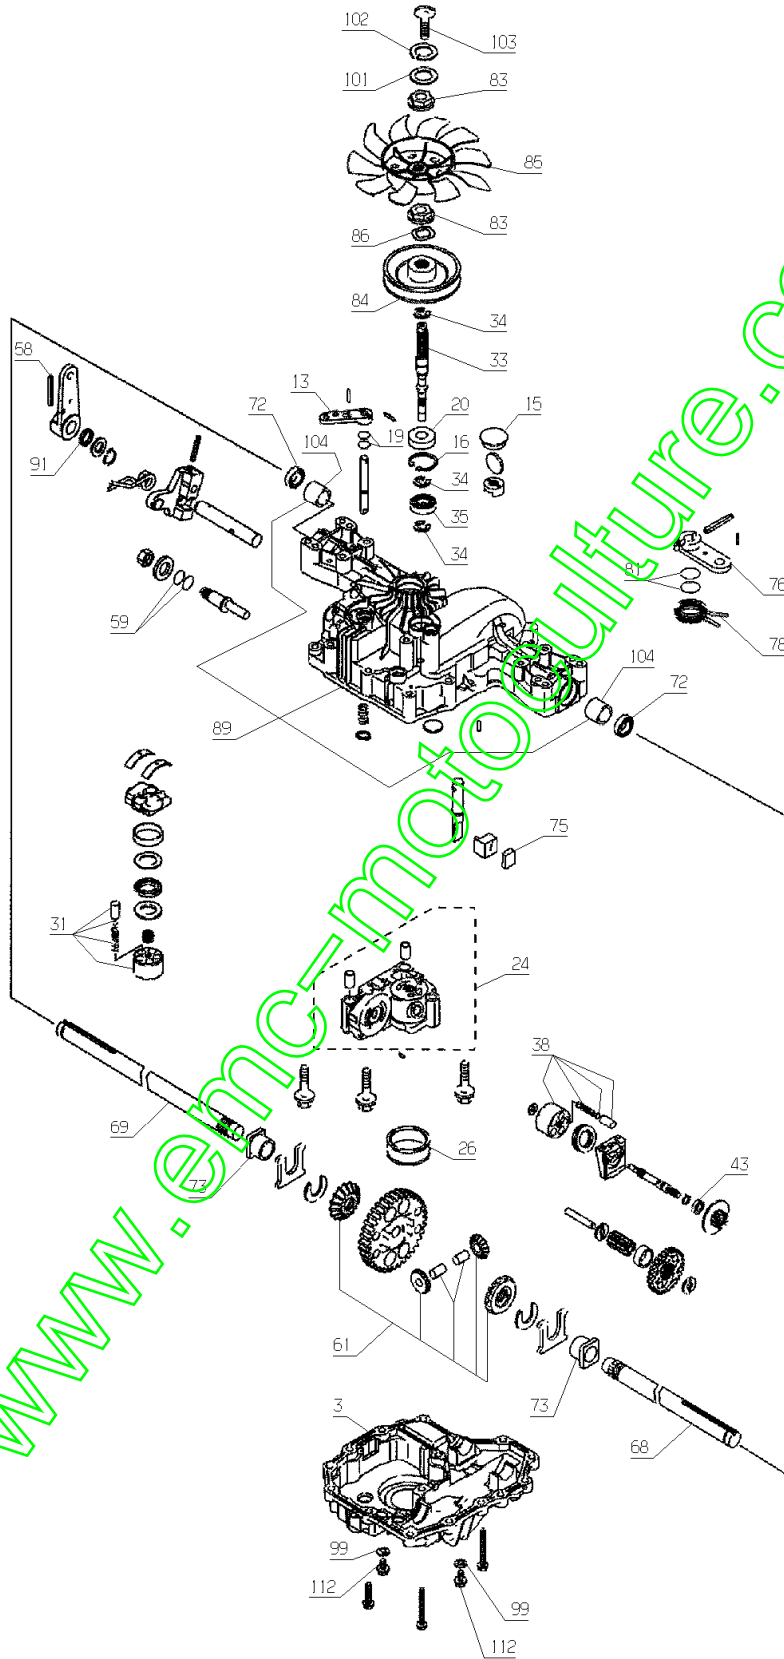

A80 > 27643
BOÎTE K46

www.emc-motoculture.com

80B27/V1

06/2005

Repère	Code Pièce	Désignation	Qté
3	28372	CARTER INF.K46	1
13	28545	BIELLET.BY-PASS K46	1
15	30581	BOUCHON	1
16	71039	CIRCL.INT.35X1,5	1
19	28625	JOINT	1
20	28235	JOINT AXE ENT.BOITE	1
24	28626	CARTER CENTR.POMPE	1
26	28336	FILTRE HUILE K55	1
31	28627	KIT POMPE	1
33	28579	AXE ENTRE BOITE K46	1
34	28544	CIRCLIPS BAS K46	1
35	40465	RLT 6202 HUILE	1
38	28628	KIT MOTEUR POMPE	1
43	25112	RLT BILL.6202-2RS	1
58	28629	GOUPILLE	1
59	28623	JOINT O-RING	1
61	28630	KIT PIGNONS K46	1
68	28631	AXE SORTIE DROIT	1
69	28632	AXE SORTIE GAUCHE	1
72	28569	JOINT AXE SORTI.K55	1
73	28371	BAGUE K46	1
75	28633	GARNITURE DE FREIN	1
76	28539	BIELLETTE FREIN K46	1
78	28538	RESSORT TORSION K46	1
81	28634	JOINT O-RING	1
83	28540	ENTRET.CANNELE K46	1
84	28542	POULIE K46	1
85	28541	VENTILATEUR K46	1
86	28543	RDLE OND.ÉLEX K46	1
89	28373	KIT CARTER SUP.K46	1
91	28635	JOINT	1
99	28636	*** Article remplacé ***	1
101	22029	RDLE PL.B 6,5	1