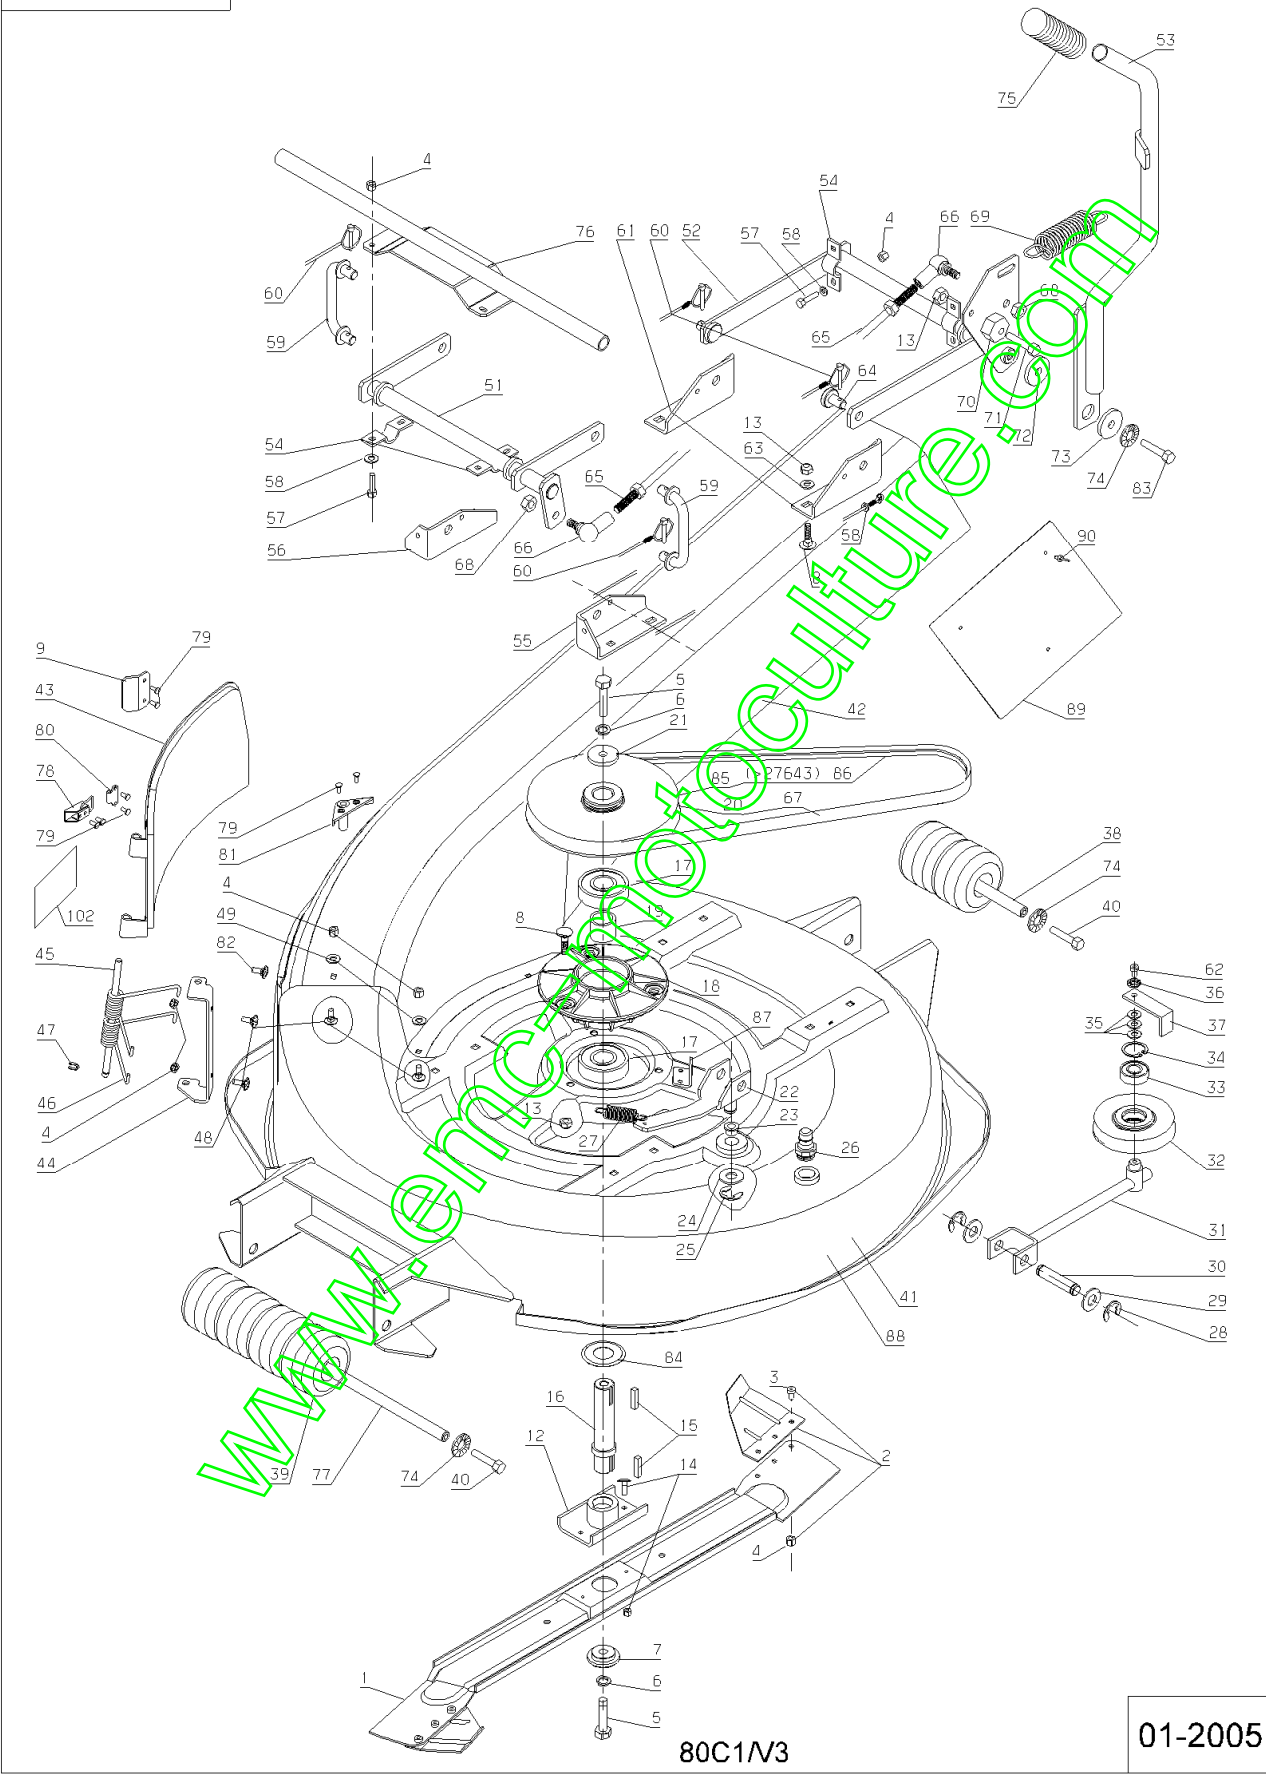

Repère	Code Pièce	Désignation	Qté
113	26785	BIDON HUIL.20W20 2L	1
114	28462	TUBE SILICONE JS545	1
115	28336	FILTRE HUILE K55	1
117	7335	RDLE PL.A 8,4	1
118	28556	TRINGLE PEDALE	1
119	28555	COUSSINET 12/14/15	1
120	71336	RLE PL.13ST	1
121	9017	ECROU AUTOFR.HM10	1
122	28566	BIEL.PEDALE MAR.AV.	1
123	28564	BIEL.PEDALE MAR.ARR	1
124	28560	AXE ACCROC.TRINGLE	1
125	28563	PLATINE CPLTE SERIE	1
126	28605	TRINGLE TRANSM.AV	1

www.emc-motoculture.com

A80B - A80H - A80K

Repère	Code Pièce	Désignation	Qté
1	MZ80	LAME POUR A80	1
2	28489	KIT AILETTE DE LAME	1
3	71196	VIS BHC 6X12 10.9	1
4	5232	ECROU AUTOFREIN HM6	1
5	71110	VIS HM 10X30	1
6	2244	RONDELLE GROWER	1
7	28238	ROND.FIXATION LAME	1
8	9071	VIS JAPY M 8 X 20	1
9	28288	POIGN.TRAPPE VISITE	1
12	28420	ACCOUPL.LAME CPLT	1
13	2021	ECROU AUTOFREIN HM8	1
14	26157	JEU BOUL.CIS.8 PCES	1
15	20602	CLAVETTE 5X5X25	1
16	28062	AXE DE LAME	1
17	21553	ROULEMENT 6305 LU	1
18	28171	PALIER DE LAME	1
19	28020	ENTRET.PALIER LAME	1
20	28133	POULIE DE LAME	1
21	28013	*** Article remplacé ***	1
22	28411	CHAPE TENDEUR CPLT	1
23	28070	COUSSINET 15/17/20	1
24	9166	RDLE PL.15X24X2	1
25	71047	CIRCL.EXT. 15X1	1
26	25019	COUPLEUR 1/2"	1
27	28076	RESSORT TEND.TR.LAM	1
28	71036	CIRCL.EXT.14X1	1
29	71034	RDLE PL. M14 U	1
30	25126	AXE BRAS TENDEUR	1
31	28410	BRAS TENDEUR CPLT	1
32	25509	POULIE TENDEUR D.90	1
33	25112	RLT BILL.6202-2RS	1
34	71039	CIRCL.INT.35X1,5	1
35	22029	RDLE PL.B 6,5	1