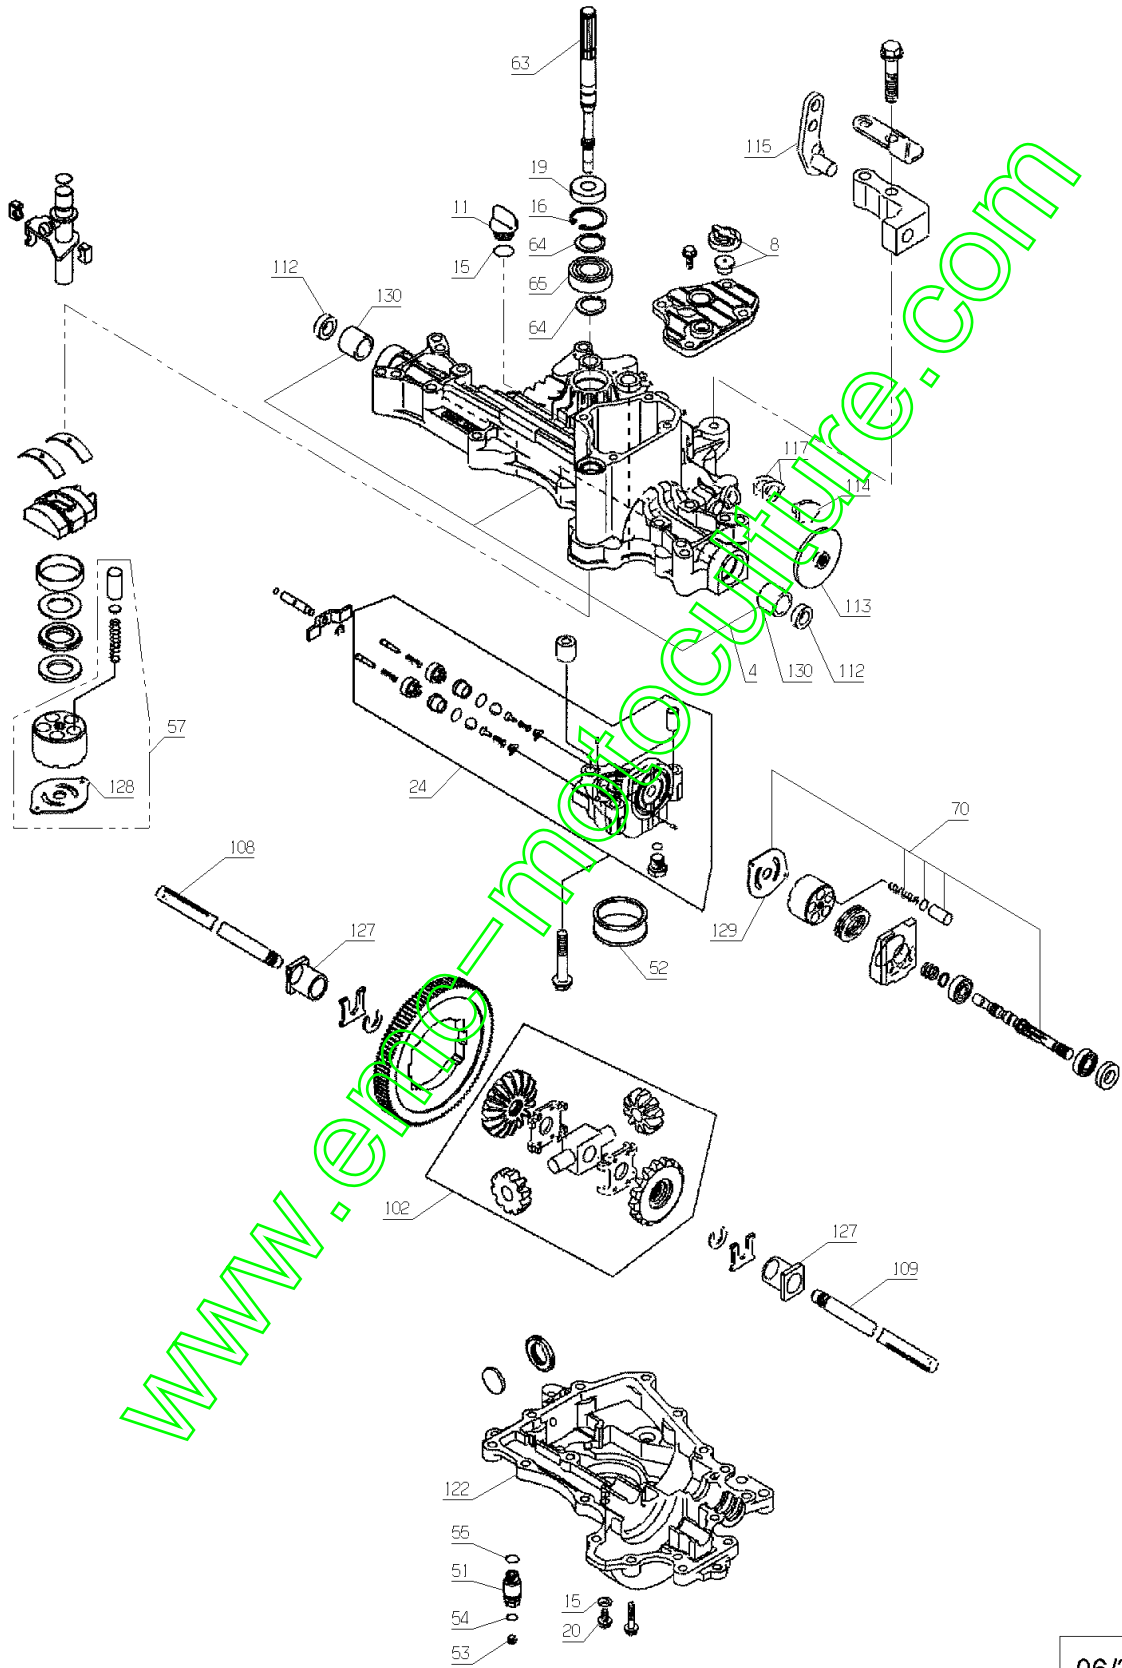

A80 < 27644
BOÎTE K55

80B22/V1

06/2005

Repère	Code Pièce	Désignation	Qté
4	28376	KIT CARTER SUP.K55	1
8	28258	RENIFLARD	1
11	28183	BOUCHON RESERV.HUIL	1
15	28196	JOIN.BOUCH.RES.HUIL	1
16	71039	CIRCL.INT.35X1,5	1
19	28235	JOINT AXE ENT.BOITE	1
20	28620	*** Article remplacé ***	1
24	28618	CARTER POMPE	1
51	28621	CONNECTEUR	1
52	28336	FILTRE HUILE K55	1
53	28622	BOUCHON	1
54	28624	JOINT O-RING	1
55	28623	JOINT O-RING	1
57	28616	KIT POMPE	1
63	28379	AXE ENTREE BTE 97	1
64	71202	CIRC.K55 13,8X1,27	1
65	40465	RLT 6202 HUILE	1
70	28617	KIT MOTEUR POMPE	1
102	28457	KIT PIGNON DIFF.K55	1
108	28570	AXE DE SORTIE D.K55	1
109	28571	AXE DE SORTIE G.K55	1
112	28569	JOINT AXE SORTI.K55	1
113	28213	DISQUE FREIN PARKIN	1
114	28221	GARNITURE DE FREIN	1
115	28222	LEVIER FREIN PARKIN	1
117	28257	CALE DE REGLAGE	1
122	28375	CARTER INF.K55	1
127	28374	BAGUE K55	1
128	28615	GLACE	1
129	28614	GLACE	1
130	28377	BAGUE K46/K55	1