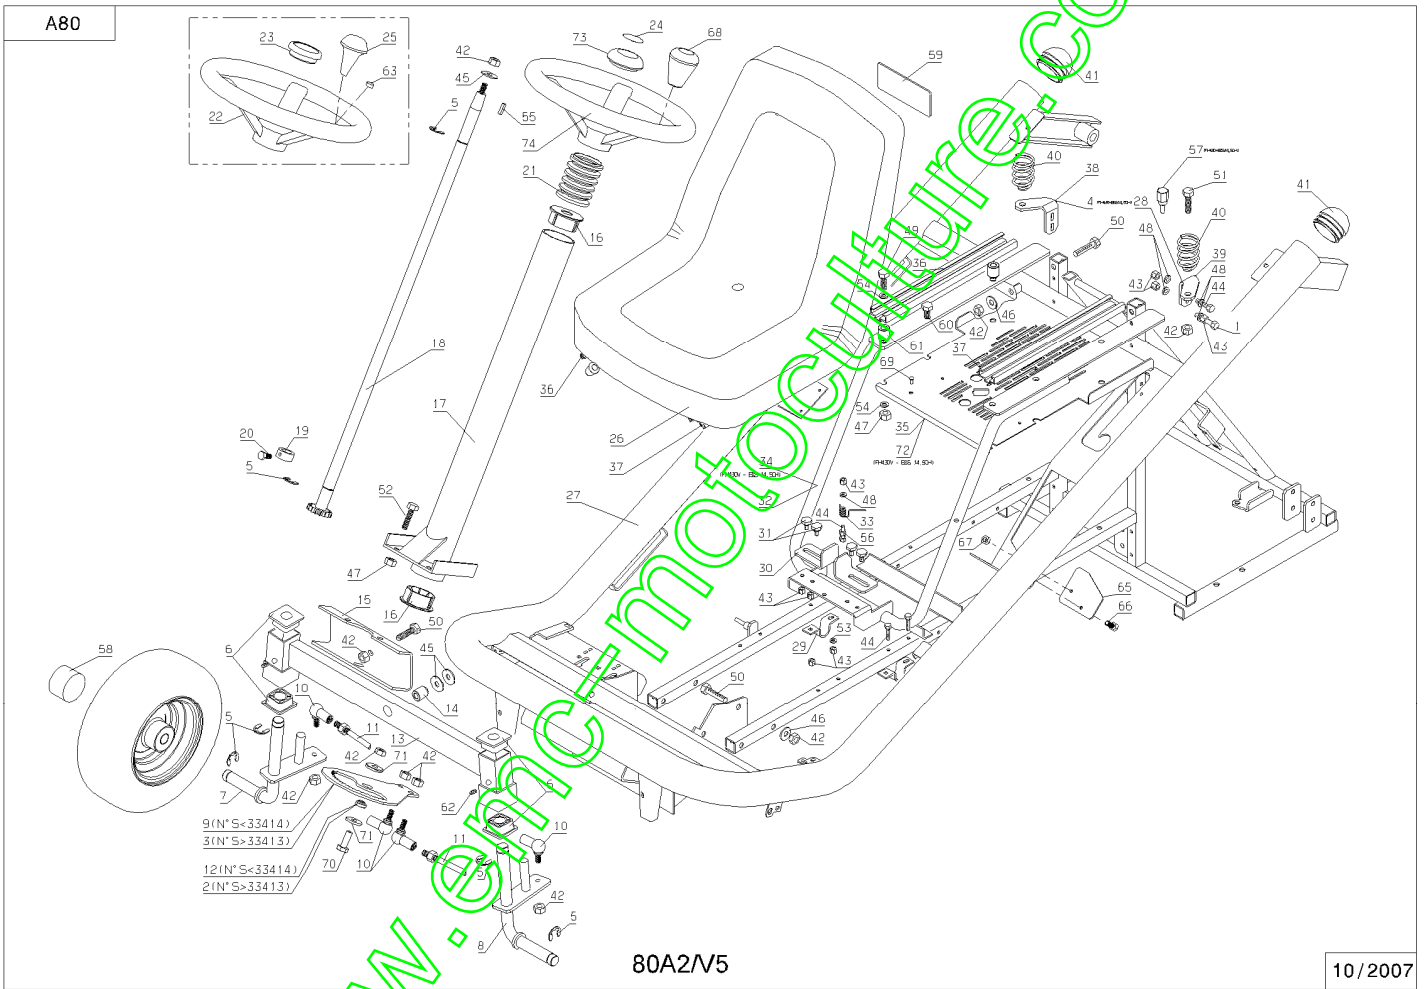

Repère	Code Pièce	Désignation	Qté
1	28319	TOLE PROTEC.CAPOT	1
2	28151	CACHE LAT.G.ROUGE	1
3	13082	ETIQ.O.W.CACH.LAT.	1
4	28160	BOUTON DE MANOEUVRE	1
5	2233	RDLE EVENT.A 6,4	1
6	21608	VIS JAPY M6X16	1
7	21436	ECROU NUL 530	1
8	1607	ECROU AUTOFREIN HM5	1
9	20564	RDELLE PLATE 5,5	1
10	28052	TRAVR.MAINT.RESERV	1
11	28317	PASSE FIL DIA.5	1
12	2009	VIS M5 X 16	1
13	28050	RESERVOIR	1
14	28239	SANGLE ELASTIQUE	1
15	28126	CAPOT ARR.ROUGE	1
16	28250	JOINT BOUCHON JAUGE	1
17	28055	BOUCHON RESERVOIR	1
18	13080	ETIQ.A80B	1
19	28240	TRINGLE SUP.SANGLE	1
20	28102	COIFFE VIS TOLE	1
21	71230	VIS TOLE B 4,8X22	1
22	28094	RDLE COIF.VIS TOLE	1
23	28242	CACHE HDC	1
24	28228	VIS 1/4 DE TOUR	1
25	13075	ETIQ.MANETTE DE GAZ	1
26	13072	ETIQ.MIS.EN RTE MOT	1
27	28152	CAPOT AVANT ROUGE	1
28	28150	CACHE DIRECTION	1
29	13081	ETIQ.O.W.CACH.DIREC	1
30	28164	TRING.BRIE BATTERIE	1
31	28148	EMBOUT DE PROTECT.	1
32	28156	CACHE LAT.D.ROUGE	1
33	71114	RIVET CLOUS D.4X10	1

www.emc-motoculture.com

80A2/V5

10/2007

Repère	Code Pièce	Désignation	Qté
1	71288	VIS H M6-60,8.8	1
2	28608	ENTRET.COURONNE	1
3	28609	COURONNE.DIRECTION	1
4	28598	SUPP.ARR.SIEGE D.	1
5	1513	CIRCLIPS DIN 6799	1
6	28024	ENTRETOISE FUSEE	1
7	28401	FUSEE CPLTE DROITE	1
8	28402	FUSEE CPLTE GAUCHE	1
9	28201	KIT COURONNE DIRECT	1
10	28047	ROTULE DE DIRECTION	1
11	28105	TRINGLE CDE DIRECT.	1
12	28114	ENTRETOISE COURONNE	1
13	28403	ESSIEU CPLT SOUDE	1
14	28025	ENTRETOISE ESSIEU	1
15	28028	SUP.COURONNE DENTEE	1
16	28111	COUVERC.CONS.DIRECT	1
17	28424	TBE CONS.CPLT JAUNE	1
18	28430	COLON.DIREC.CPLT 96	1
19	25728	RDLE BUTEE FR.ZING	1
20	5334	VIS A TETE HEXAGON.	1
21	28110	SOUFFLET DIRECTION	1
22	28033	KIT VOLANT DIRECT.	1
23	28155	CAPUCHON DE VOLANT	1
24	13245	ETIQ.LOGO OW VOLANT	1
25	28251	POMMEAU VOLANT	1
26	28051	SIEGE COMPLET	1
27	28574	CHASS.CPL.TUBE 60.3	1
28	28599	SUPP.ARR.SIEGE G.	1
29	25711	CAVALIER	1
30	28205	LOQUET BLOCAGE SIEG	1
31	28137	VIS EPAUL.LOQUET ZG	1
32	28414	SUPPORT SIEGE CPLT	1
33	28206	RESSORT BLOCAGE SIE	1