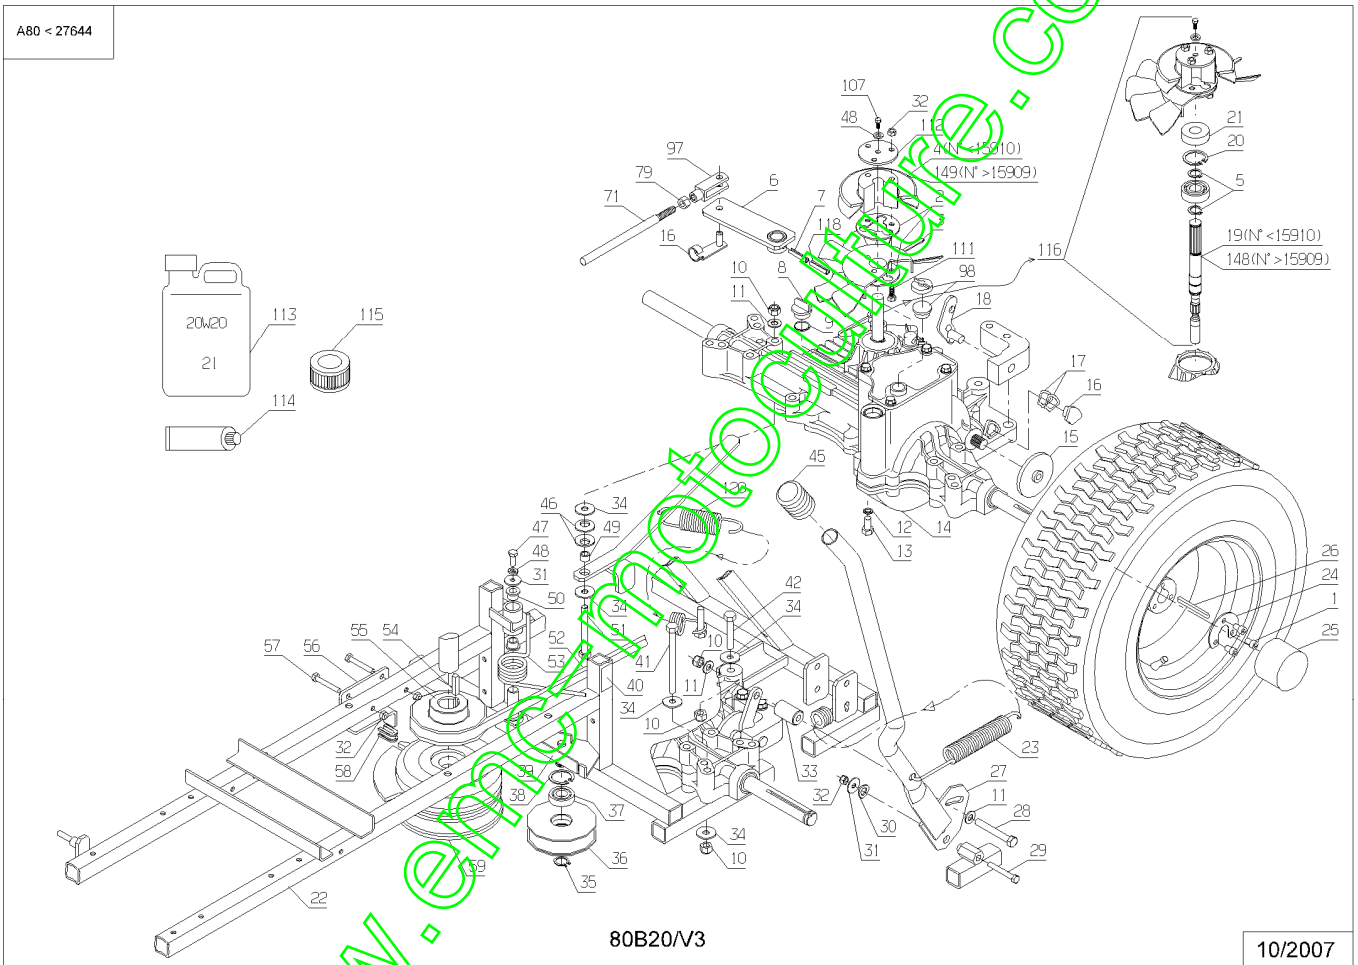

Repère	Code Pièce	Désignation	Qté
1	71072	VIS CHC M6X10	1
2	28385	RDLE VENTILATEUR	1
3	28142	VENTILATEUR BOITE	1
4	28248	KIT AXE ENTRE BOITE	1
5	71202	CIRC.K55 13,8X1,27	1
6	28423	BIELLETTE CDE BOITE	1
7	71013	GOUPIL.ELAST.6X30	1
8	28183	BOUCHON RESERV.HUIL	1
9	28196	JOIN.BOUCH.RES.HUIL	1
10	2021	ECROU AUTOFREIN HM8	1
11	7335	RDLE PL.A 8,4	1
12	28256	JOINT VIS VIDANGE	1
13	28249	VIS DE VIDANGE	1
14	28003	BOITE HYDRO KANSAKI	1
15	28213	DISQUE FREIN PARKIN	1
16	28221	GARNITURE DE FREIN	1
17	28257	CALE DE REGLAGE	1
18	28222	LEVIER FREIN PARKIN	1
19	28248	KIT AXE ENTRE BOITE	1
20	71039	CIRCL.INT.35X1,5	1
21	28235	JOINT AXE ENT.BOITE	1
22	28406	CHASS.CPLT TUBE 25	1
23	28184	RESSORT TRACT.FREIN	1
24	28010	*** Article remplacé ***	1
25	25176	CAPUCHON JANTE AV.	1
26	71226	CLAV.4,76X4,76X55	1
27	28416	LEVIER FREIN A MAIN	1
28	20513	VIS HM 8 X 60	1
29	71239	VIS H M6-46 7BL	1
30	20561	RDELLE RESS. A10	1
31	22029	RDLE PL.B 0,5	1
32	5232	ECROU AUTOFREIN HM6	1
33	28166	ENTRETOISE	1