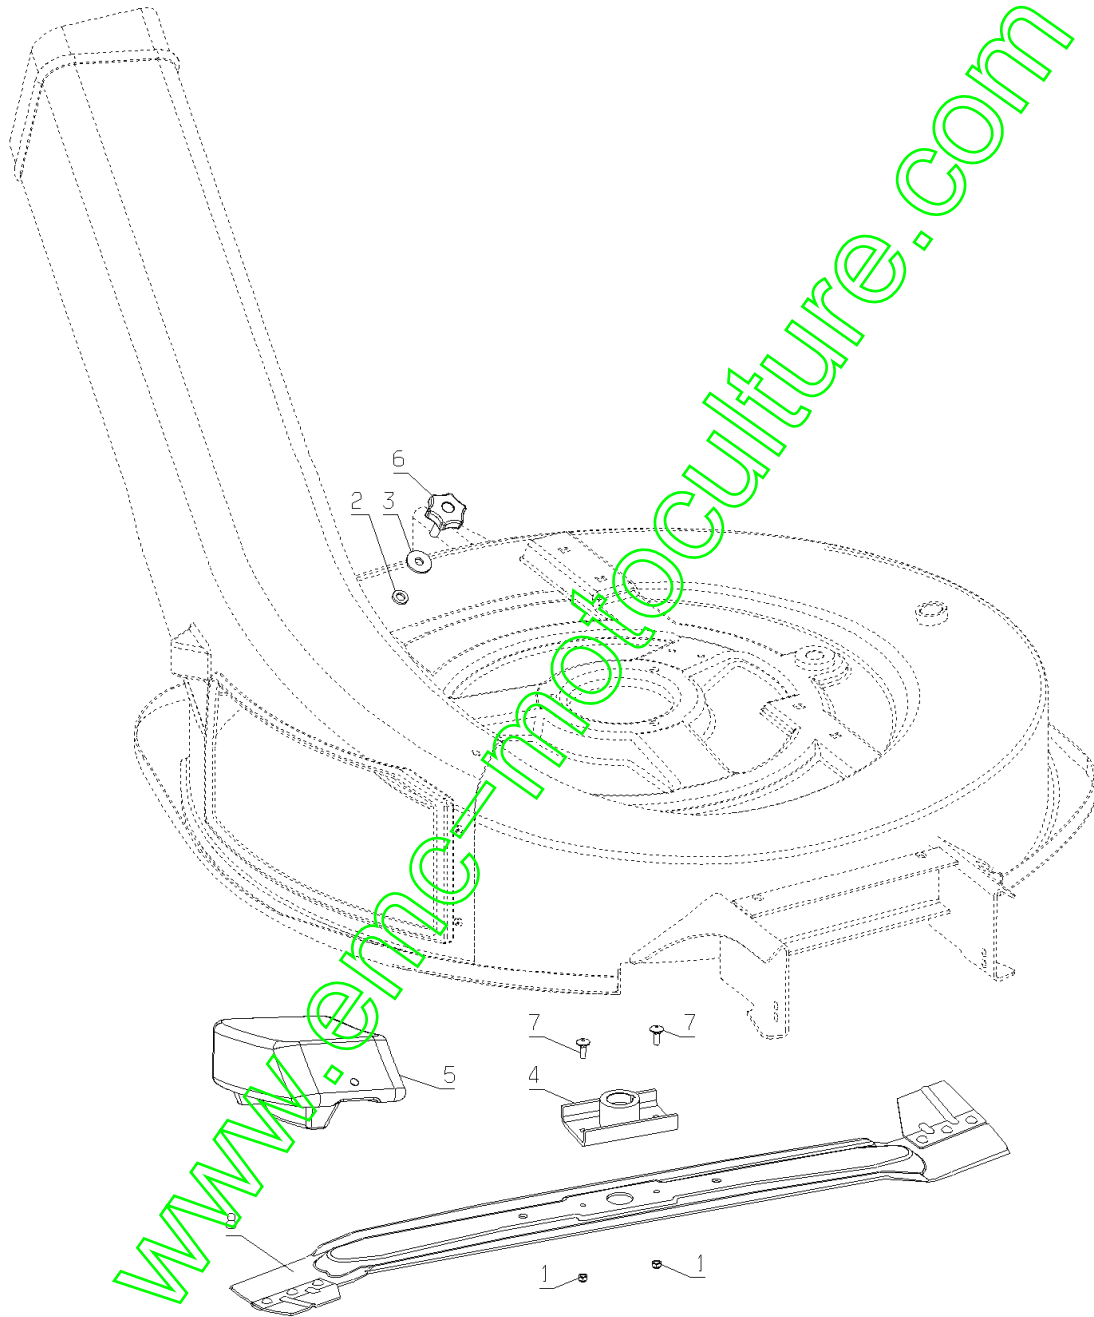

MU80N

80F7/V1

10/2007

Repère	Code Pièce	Désignation	Qté
1	1607	ECROU AUTOFREIN HM5	1
2	2017	RONDELLE GROWER	1
3	7035	RDLE PL.B 8,4	1
4	28420	ACCOUPL.LAME CPLT	1
5	35936	INSERT MULCHING	1
6	36152	BOUTON DE MANOEUVRE	1
7	71100	VIS J M5-16,8,8	1
8	MZ80M	LAME SEULE MULCHING A80	1

www.emc-motoculture.com