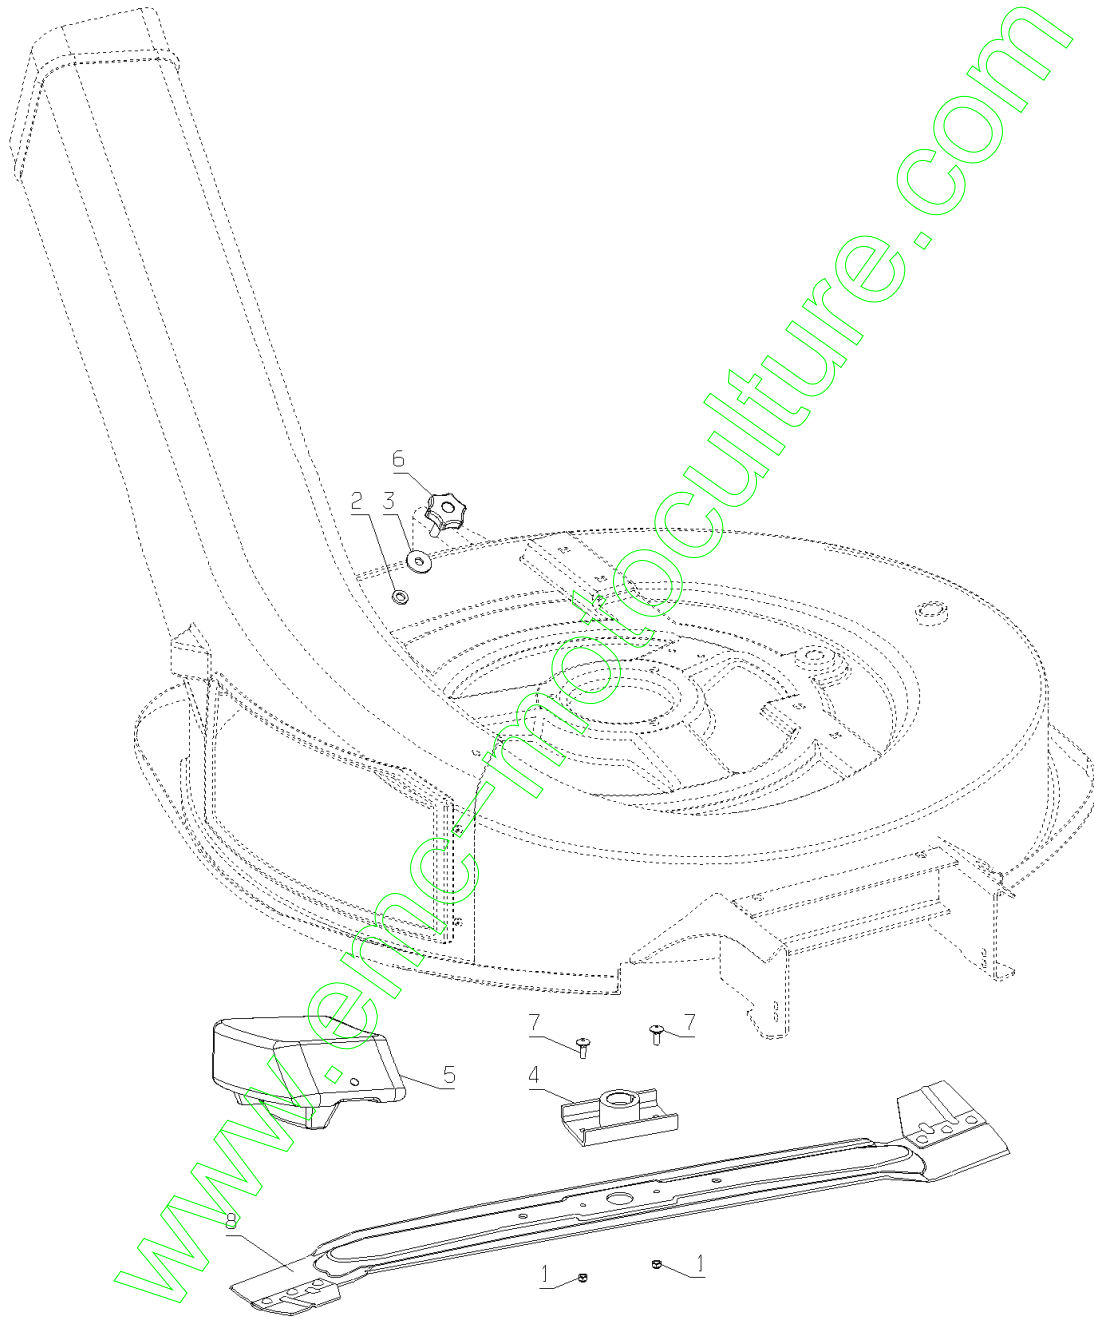

MU80N

80F7/V1

10/2007

Repère	Code Pièce	Désignation
1	1607	ECROU AUTOFREIN HM5
2	2017	RONDELLE GROWER
3	7035	RDLE PL.B 8,4
4	28420	ACCOUPL.LAME CPLT
5	35936	INSERT MULCHING
6	36152	BOUTON DE MANOEUVRE
7	71100	VIS J M5-16,8,8
8	MZ80M	

www.emc-motoculture.com