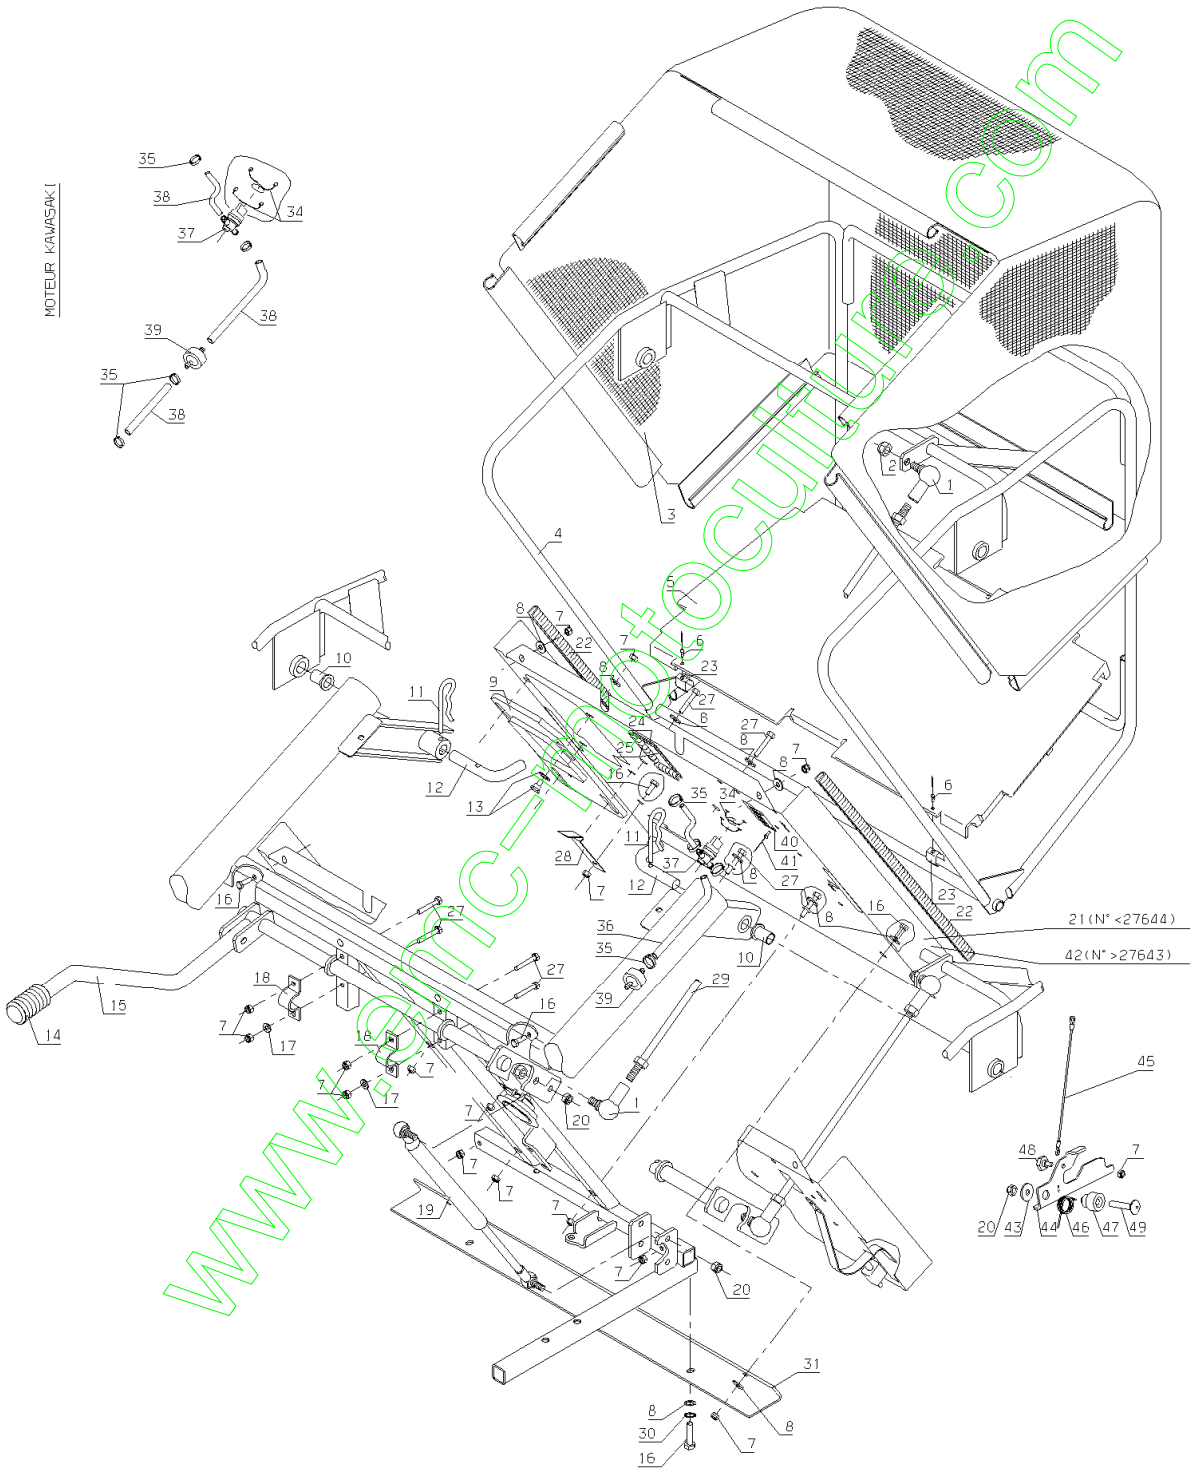

A80B - A80H - A80K

MOTEUR KAWASAKI

80D1 / V4

01-2005

Repère	Code Pièce	Désignation
1	28047	ROTULE DE DIRECTION
2	9017	ECROU AUTOFR.HM10
3	28087	TOILE PANIER
4	28408	PANIER SOUDE
5	28095	FOND DE PANIER
6	71241	RIVET 4.8X10,5
7	5232	ECROU AUTOFREIN HM6
8	21270	RDLE PL.B 6,4
9	28568	GUIDE CANAL
10	28070	COUSSINET 15/17/20
11	71228	GOUP.BETA D.4
12	28082	AXE ARTICUL.PANIER
13	24121	VIS EPAULEE Z.BLANC
14	28118	POIGNEE LEV.HDC-VID
15	28409	LEVIER SOUDE
16	5334	VIS A TETE HEXAGON.
17	2235	RDLE PL.A 6,4
18	25711	CAVALIER
19	28130	VERIN PANIER
20	2021	ECROU AUTOFREIN HM8
21	28295	PLAQUE ARRIERE
22	28254	GAINÉ PROTECT.690MM
23	25886	AGRAFE 17/20
24	28252	GAINÉ PROTECT.55MM
25	28253	GAINÉ PROTECT.115MM
27	22456	VIS H M 6X40
28	40016	VERROU CACHE ARR.
29	28168	TRINGLE DE RENVOI
30	2233	RDLE EVENT.A 6,4
31	28362	RENF.PLAC.AR.PAN.96
34	5202	COLLIER RILSAN
35	28323	COLLIER DURIT
36	30281	DURIT ESS.1500 MM