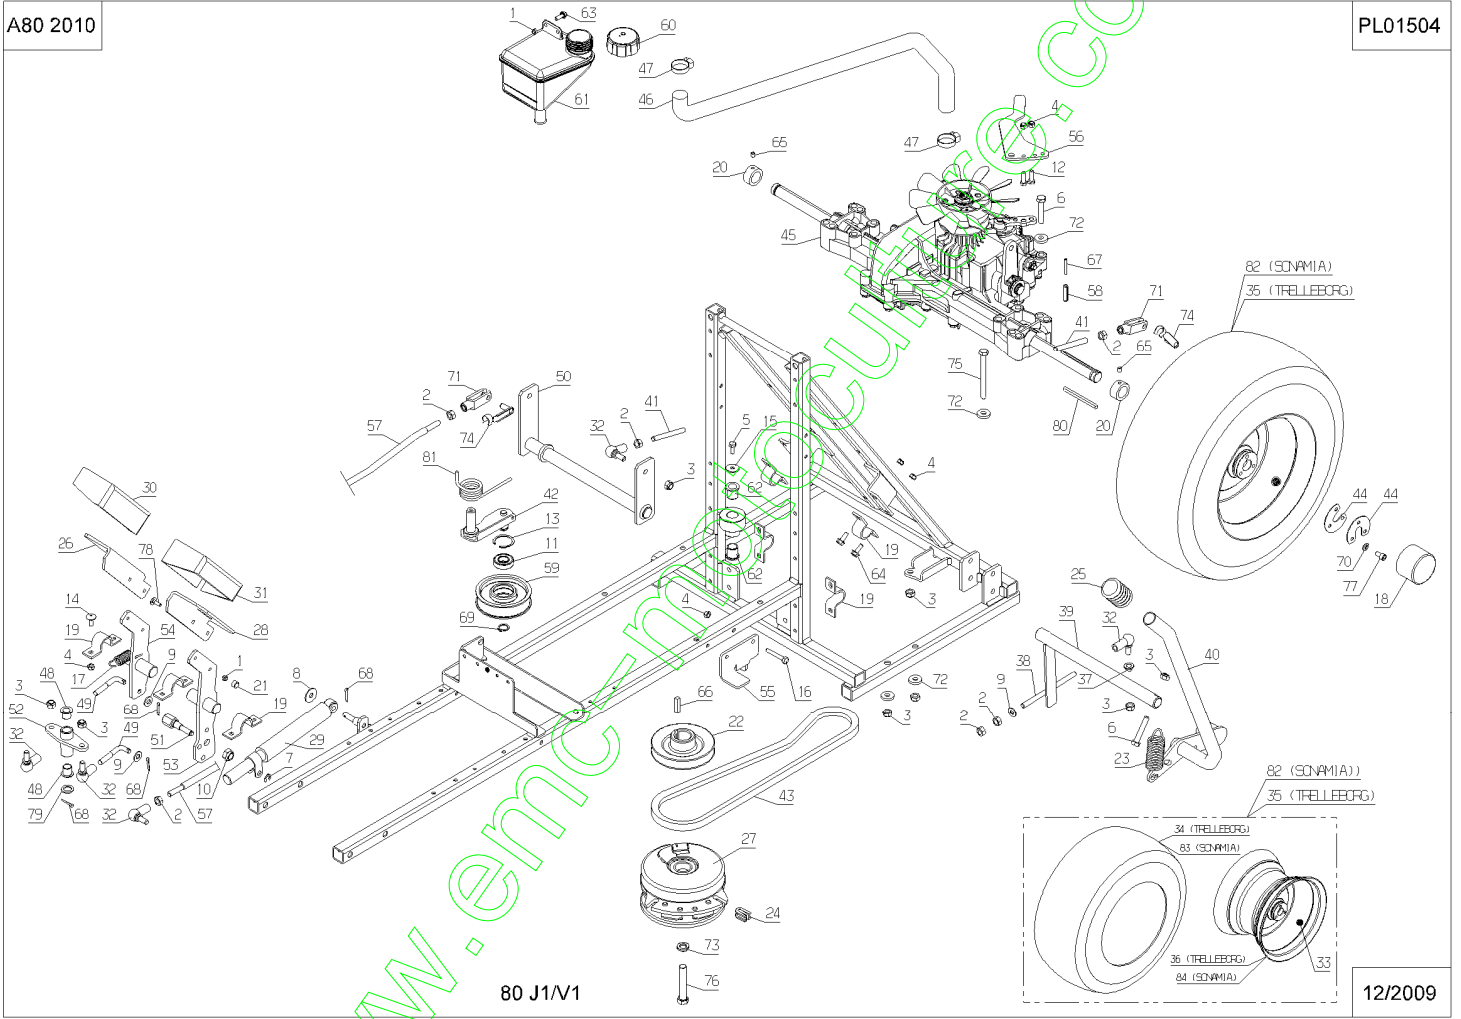

Repère	Code Pièce	Désignation
1	1607	ECROU AUTOFREIN HM5
2	2020	ECROU 6 PANS M 8
3	2021	ECROU AUTOFREIN HM8
4	5232	ECROU AUTOFREIN HM6
5	5334	VIS A TETE HEXAGON.
6	5340	VIS A TETE HEXAGON.
7	5602	ANNEAUX TRUARCS
8	7035	RDLE PL.B 8,4
9	7335	RDLE PL.A 8,4
10	9017	ECROU AUTOFR.HM10
11	9022	ROULEMENT A BILLES
12	20507	VIS HM 6 X 20
13	21256	CIRCLIPS INT.32X1,2
14	21608	VIS JAPY M6X16
15	22029	RDLE PL.B 6,5
16	22456	VIS H M 6X40
17	24717	RESSORT FREIN
18	25176	CAPUCHON JANTE AV.
19	25711	CAVALIER
20	25728	RDLE BUTEE FR.ZING
21	25900	CHAPEAU PROTECTION
22	28011	POULIE SORTIE MOT.
23	28076	RESSORT TEND.TR.LAM
24	28078	GUIDE BUTEE EMBRAY.
25	28100	POIGNEE LEVIER FR.
26	28131	PEDALE MARCHE AVANT
27	28135	EMBRAYAGE ELECTRO
28	28139	PEDALE MARCHE ARR.
29	28143	AMORTISS TRANSM.AV
30	28167	REJET.PEDAL.MAR.AV.
31	28188	REJET.PEDAL.MAR.AR.
32	28234	ROTULE M8
33	28353	CHAMBRE A AIR ARR.