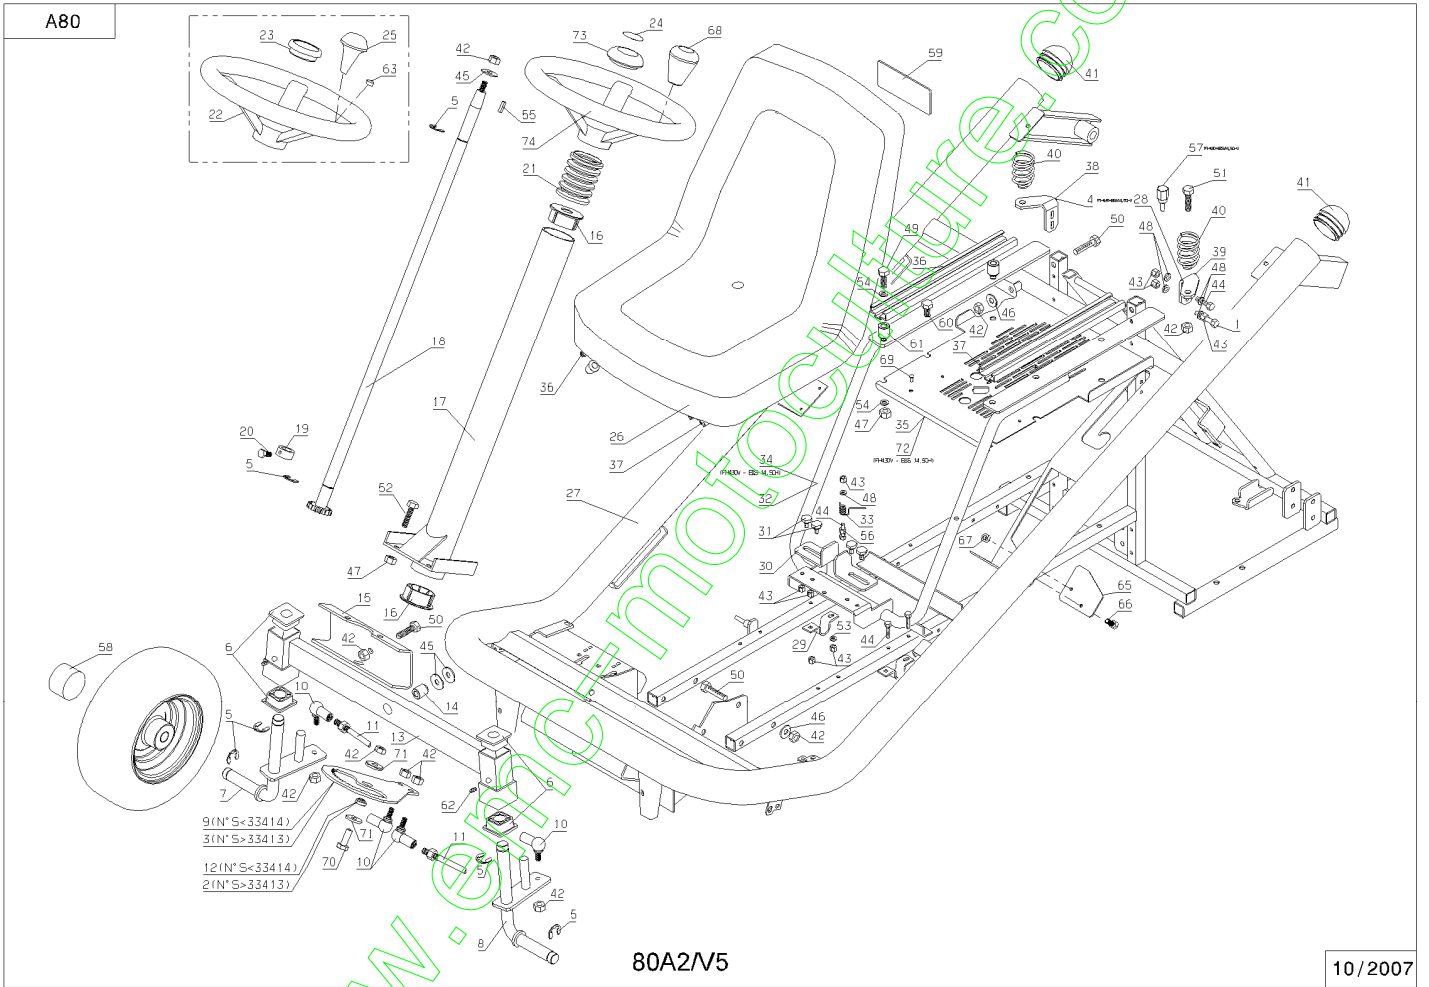

80A1/V4

10/2007

Repère	Code Pièce	Désignation
1	28319	TOLE PROTEC.CAPOT
2	28151	CACHE LAT.G.ROUGE
3	13082	ETIQ.O.W.CACH.LAT.
4	28160	BOUTON DE MANOEUVRE
5	2233	RDLE EVENT.A 6,4
6	21608	VIS JAPY M6X16
7	21436	ECROU NUL 530
8	1607	ECROU AUTOFREIN HM5
9	20564	RDELLE PLATE 5,5
10	28052	TRAVER.MAINT.RESERV
11	28317	PASSE FIL DIA.5
12	2009	VIS M5 X 16
13	28050	RESERVOIR
14	28239	SANGLE ELASTIQUE
15	28126	CAPOT ARR.ROUGE
16	28250	JOINT BOUCHON JAUGE
17	28055	BOUCHON RESERVOIR
18	13080	ETIQ.A80B
19	28240	TRINGLE SUP.SANGLE
20	28102	COIFFE VIS TOLE
21	71230	VIS TOLE B 4,8X22
22	28094	RDLE COIF.VIS TOLE
23	28242	CACHE HDC
24	28228	VIS 1/4 DE TOUR
25	13075	ETIQ.MANETTE DE GAZ
26	13072	ETIQ.MIS.EN RTE MOT
27	28152	CAPOT AVANT ROUGE
28	28150	CACHE DIRECTION
29	13081	ETIQ.O.W.CACH.DIREC
30	28164	TRING.BRID.BATTERIE
31	28148	EMBOUT DE PROTECT.
32	28156	CACHE LAT.D.ROUGE
33	71114	RIVET CLOUS D.4X10

www.emc-motoculture.com

Repère	Code Pièce	Désignation
1	71288	VIS H M6-60,8.8
2	28608	ENTRET.COURONNE
3	28609	COURONNE.DIRECTION
4	28598	SUPP.ARR.SIEGE D.
5	1513	CIRCLIPS DIN 6799
6	28024	ENTRETOISE FUSEE
7	28401	FUSEE CPLTE DROITE
8	28402	FUSEE CPLTE GAUCHE
9	28201	KIT COURONNE DIRECT
10	28047	ROTULE DE DIRECTION
11	28105	TRINGLE CDE DIRECT.
12	28114	ENTRETOISE COURONNE
13	28403	ESSIEU CPLT SOUDE
14	28025	ENTRETOISE ESSIEU
15	28028	SUP.COURONNE DENTEE
16	28111	COUVERC.CONS.DIRECT
17	28424	TBE CONS.CPLT JAUNE
18	28430	COLON.DIREC.CPLT 96
19	25728	RDLE BUTEE FR.ZING
20	5334	VIS A TETE HEXAGON.
21	28110	SOUFFLET DIRECTION
22	28033	KIT VOLANT DIRECT.
23	28155	CAPUCHON DE VOLANT
24	13245	ETIQ.LOGO OW VOLANT
25	28251	POMMEAU VOLANT
26	28051	SIEGE COMPLET
27	28574	CHASS.CPL.TUBE 60 J
28	28599	SUPP.ARR.SIEGE G.
29	25711	CAVALIER
30	28205	LOQUET BLOCAGE SIEG
31	28137	VIS EPAUL.LOQUET ZG
32	28414	SUPPORT SIEGE CPLT
33	28206	RESSORT BLOCAGE SIE