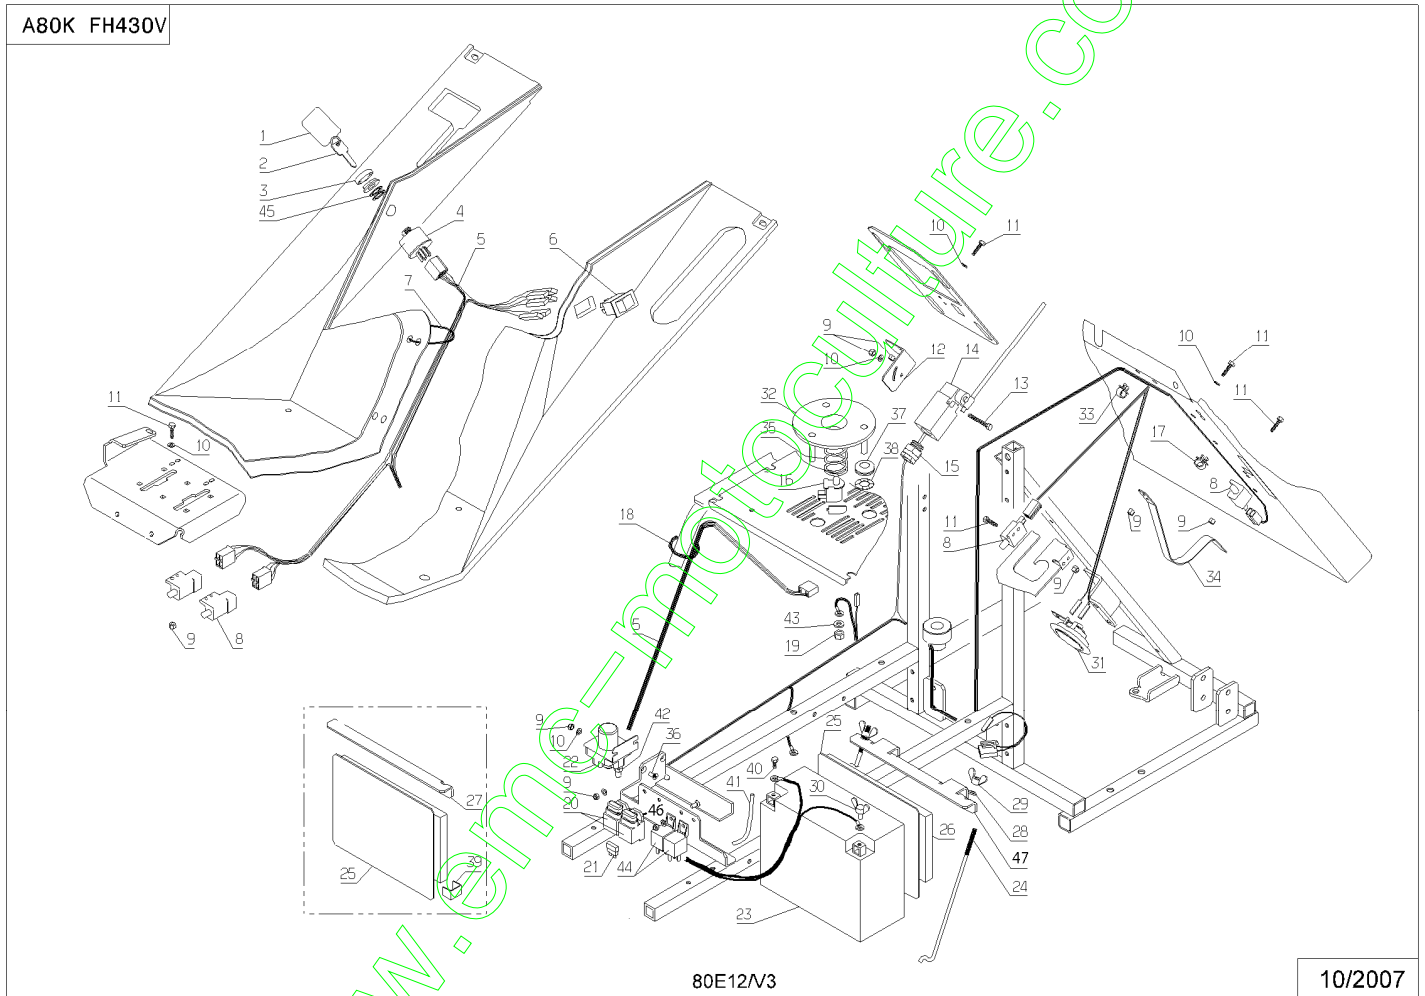

Repère	Code Pièce	Désignation
1	28060	PORTE CLEFS OW
2	28388	JEU 2 CLEFS CONTACT
3	28382	ENJOLIVEUR DE CLEF
4	28384	CONTACTEUR A CLEF
5	28592	FAISC.ELEC.CPLT
6	28063	INTERRUPTEUR LAME
7	5202	COLLIER RILSAN
8	28159	INTERRUP.TRANSM.AV.
9	1607	ECROU AUTOFREIN HM5
10	20564	RDELLE PLATE 5,5
11	2009	VIS M5 X 16
12	28211	SUP.TEMOIN REMPLIS.
13	5399	VIS M5X40 DIN 912
14	28210	TEMOIN REMPLISSAGE
15	29789	PRESSE ETOUPE 99
16	28106	INTERRUPTEUR SIEGE
17	28081	AGRAFE 12,8 MM
18	21119	COLLIER 260 MM
19	15849	ECROU HEXAG.
20	28582	PORTE-FUSIBLE
21	25824	FUSIBLE 20A 12V
22	28531	RELAIS DEMARR.LUCAS
23	28326	BATTERIE VERS.96
24	28164	TRING.BRID.BATTERIE
25	28244	PROTECTION BATTERIE
26	28015	PROTECT.THERMIQUE
27	28207	SUP.BATTERIE NOIR
28	21270	RDLE PL.B 6,4
29	1504	ECROU PAPILLON M6
30	71236	VIS PAPILLON M6X12
31	28209	AVERTISSEUR SONORE
32	28279	DISQUE SENSITIF
33	28081	AGRAFE 12,8 MM