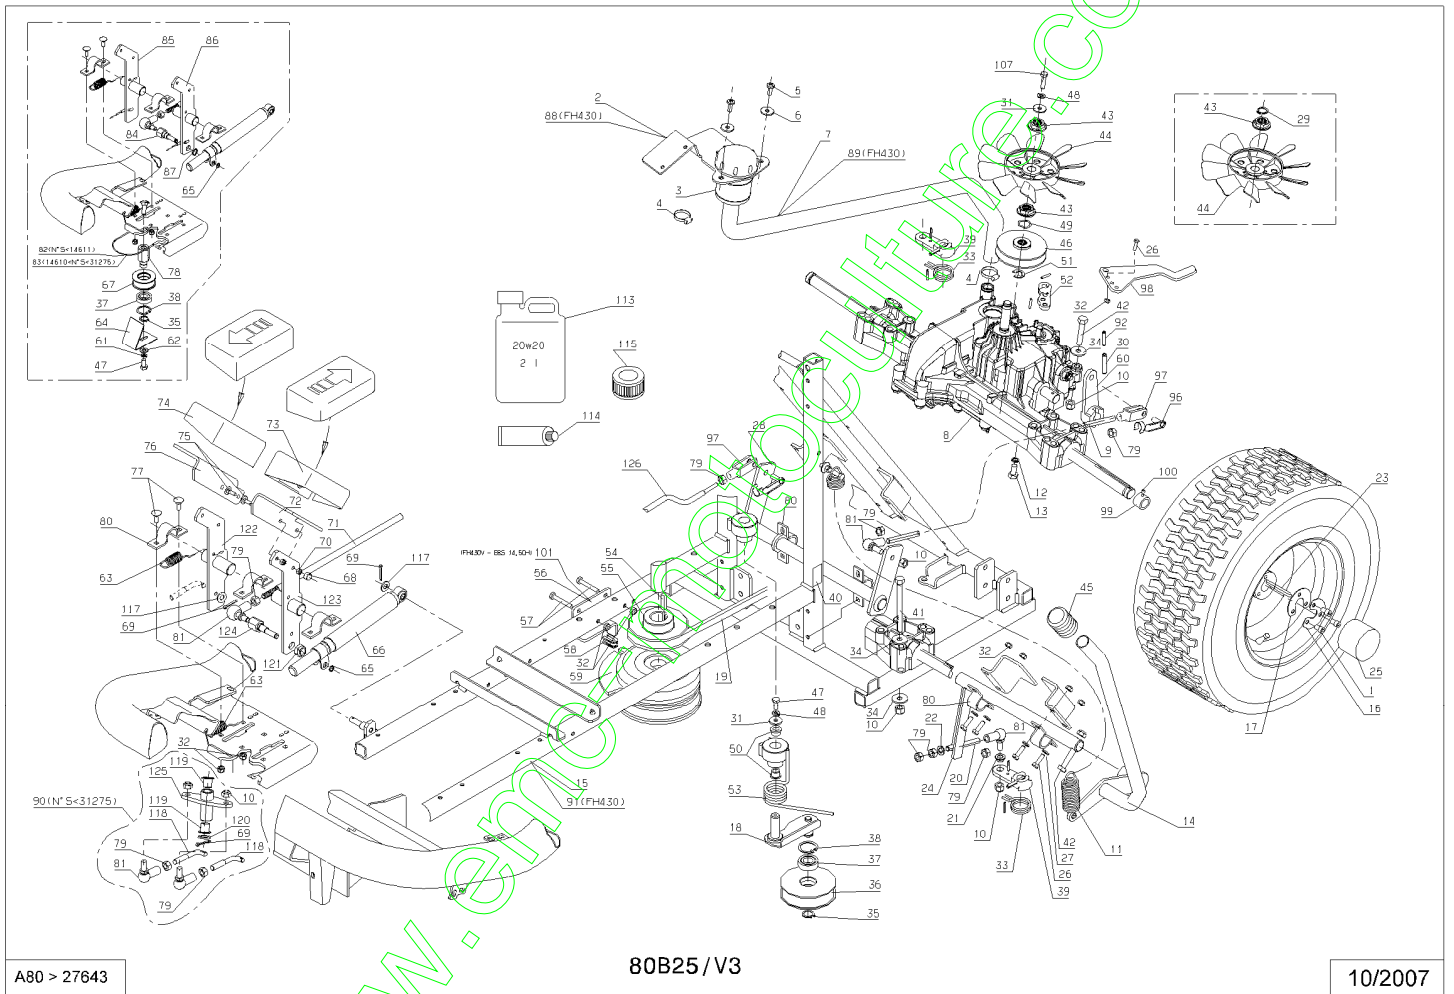

80A1/V4

10/2007

Repère	Code Pièce	Désignation
1	28319	TOLE PROTEC.CAPOT
2	28151	CACHE LAT.G.ROUGE
3	13082	ETIQ.O.W.CACH.LAT.
4	28160	BOUTON DE MANOEUVRE
5	2233	RDLE EVENT.A 6,4
6	21608	VIS JAPY M6X16
7	21436	ECROU NUL 530
8	1607	ECROU AUTOFREIN HM5
9	20564	RDELLE PLATE 5,5
10	28052	TRAVER.MAINT.RESERV
11	28317	PASSE FIL DIA.5
12	2009	VIS M5 X 16
13	28050	RESERVOIR
14	28239	SANGLE ELASTIQUE
15	28126	CAPOT ARR.ROUGE
16	28250	JOINT BOUCHON JAUGE
17	28055	BOUCHON RESERVOIR
18	13080	ETIQ.A80B
19	28240	TRINGLE SUP.SANGLE
20	28102	COIFFE VIS TOLE
21	71230	VIS TOLE B 4,8X22
22	28094	RDLE COIF.VIS TOLE
23	28242	CACHE HDC
24	28228	VIS 1/4 DE TOUR
25	13075	ETIQ.MANETTE DE GAZ
26	13072	ETIQ.MIS.EN RTE MOT
27	28152	CAPOT AVANT ROUGE
28	28150	CACHE DIRECTION
29	13081	ETIQ.O.W.CACH.DIREC
30	28164	TRING.BRID.BATTERIE
31	28148	EMBOUT DE PROTECT.
32	28156	CACHE LAT.D.ROUGE
33	71114	RIVET CLOUS D.4X10

[www.emc-motoculture.com](http://www.emc-motoculture.com)

A80 < 27644  
BOÎTE K55

80B22V1

06/2005

Repère	Code Pièce	Désignation
4	28376	KIT CARTER SUP.K55
8	28258	RENIFLARD
11	28183	BOUCHON RESERV.HUIL
15	28196	JOIN.BOUCH.RES.HUIL
16	71039	CIRCL.INT.35X1,5
19	28235	JOINT AXE ENT.BOITE
20	28620	*** Article remplacé ***
24	28618	CARTER POMPE
51	28621	CONNECTEUR
52	28336	FILTRE HUILE K55
53	28622	BOUCHON
54	28624	JOINT O-RING
55	28623	JOINT O-RING
57	28616	KIT POMPE
63	28379	AXE ENTREE BTE 97
64	71202	CIRC.K55 13,8X1,27
65	40465	RLT 6202 HUILE
70	28617	KIT MOTEUR POMPE
102	28457	KIT PIGNON DIFF.K55
108	28570	AXE DE SORTIE D.K55
109	28571	AXE DE SORTIE G.K55
112	28569	JOINT AXE SORTI.K55
113	28213	DISQUE FREIN PARKIN
114	28221	GARNITURE DE FREIN
115	28222	LEVIER FREIN PARKIN
117	28257	CALE DE REGLAGE
122	28375	CARTER INF.K55
127	28374	BAGUE K55
128	28615	GLACE
129	28614	GLACE
130	28377	BAGUE K46/K55