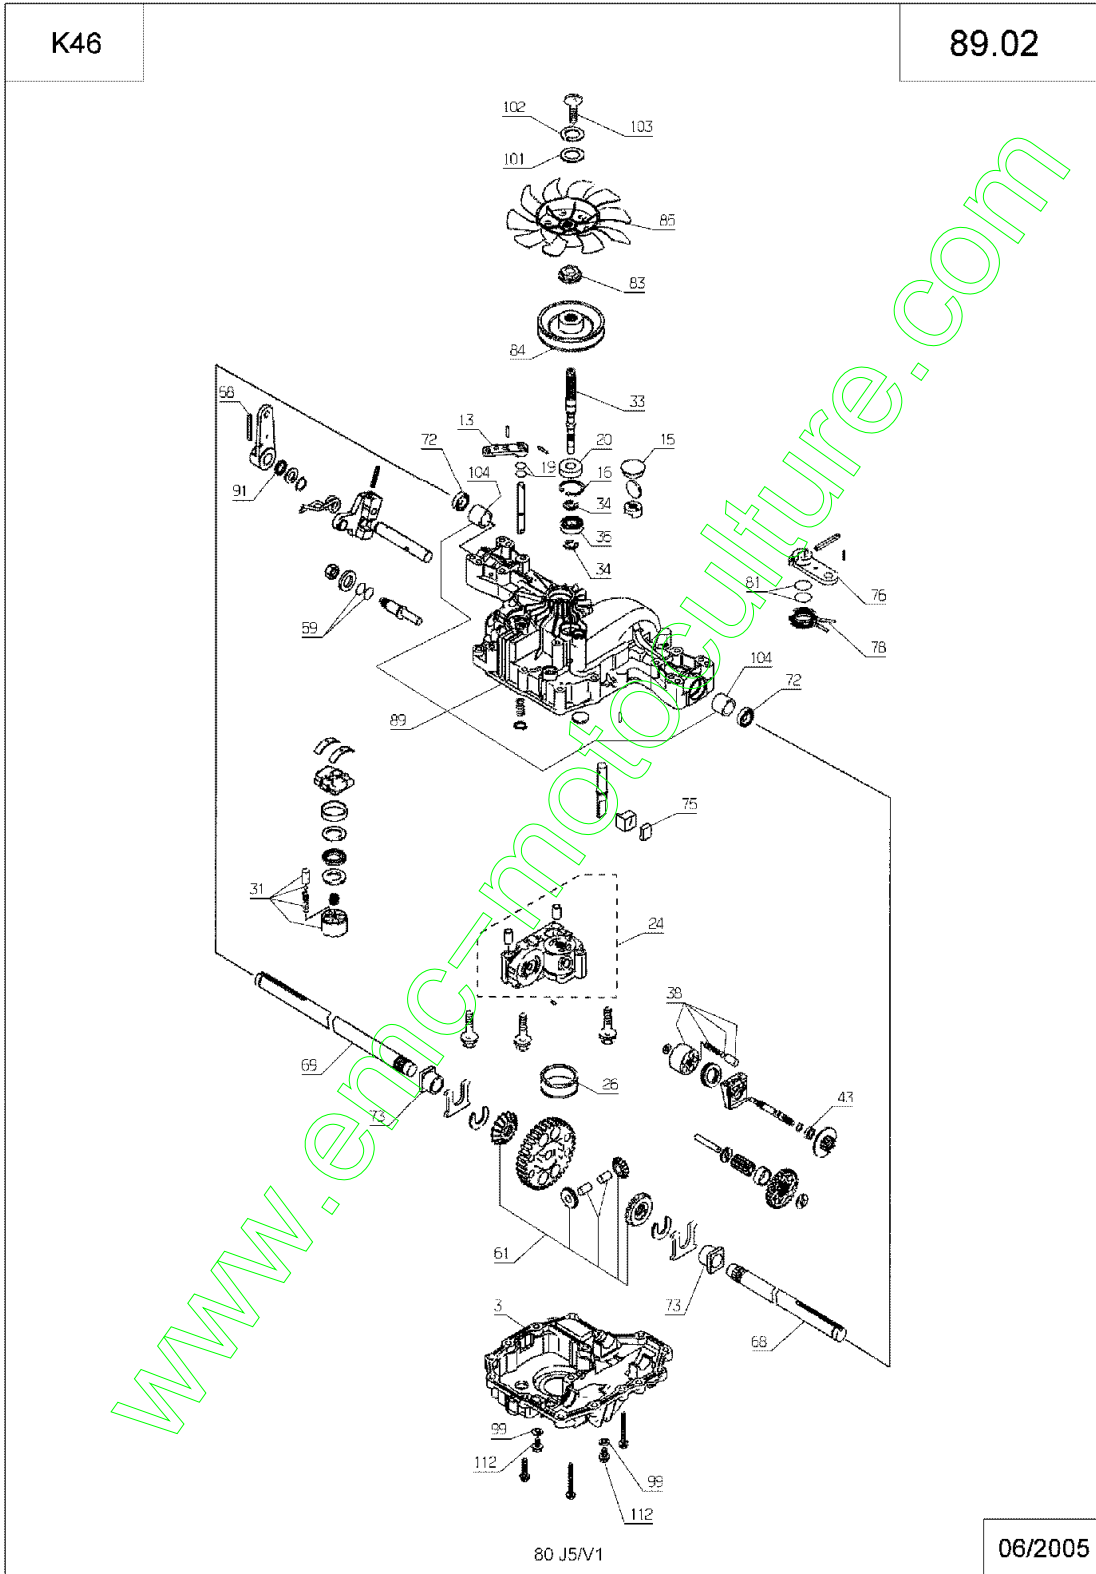

Repère	Code Pièce	Désignation
3	28372	CARTER INF.K46
13	28545	BIELLET.BY-PASS K46
15	30581	BOUCHON
16	71039	CIRCL.INT.35X1,5
19	28625	JOINT
20	28235	JOINT AXE ENT.BOITE
24	28626	CARTER CENTR.POMPE
26	28336	FILTRE HUILE K55
31	28627	KIT POMPE
33	28579	AXE ENTRE BOITE K46
34	28544	CIRCLIPS BAS K46
35	40465	RLT 6202 HUILE
38	28628	KIT MOTEUR POMPE
43	25112	RLT BILL.6202-2RS
58	28629	GOUPILLE
59	28623	JOINT O-RING
61	28630	KIT PIGNONS K46
68	28631	AXE SORTIE DROIT
69	28632	AXE SORTIE GAUCHE
72	28569	JOINT AXE SORTI.K55
73	28371	BAGUE K46
75	28633	GARNITURE DE FREIN
76	28539	BIELLETTE FREIN K46
78	28538	RESSORT TORSION K46
81	28634	JOINT O-RING
83	28540	ENTRET.CANNELE K46
84	28542	POULIE K46
85	28541	VENTILATEUR K46
89	28373	KIT CARTER SUP.K46
91	28635	JOINT
99	28636	*** Article remplacé ***
101	22029	RDLE PL.B 6,5
102	71049	RDLE GROWER A6