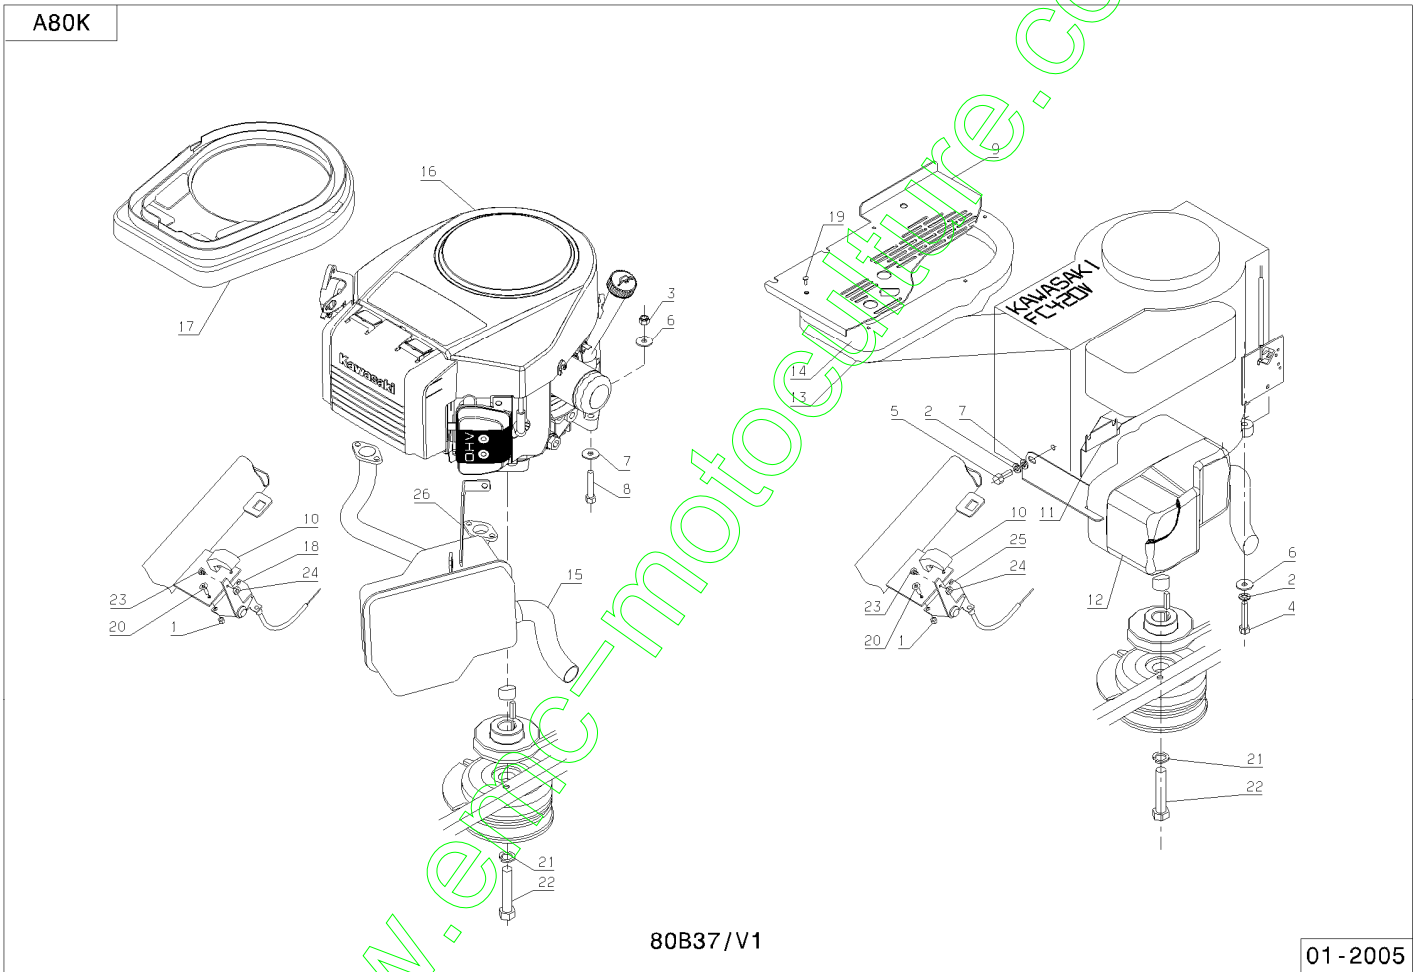

Repère	Code Pièce	Désignation
1	1607	ECROU AUTOFREIN HM5
2	2017	RONDELLE GROWER
3	2021	ECROU AUTOFREIN HM8
4	5340	VIS A TETE HEXAGON.
5	6169	VIS M8 X 16
6	7035	RDLE PL.B 8,4
7	7335	RDLE PL.A 8,4
8	20513	VIS HM 8 X 60
9	28022	TOLE SUPPORT CONTAC
10	28177	POIGNEE LEVIER GAZ
11	28345	TOLE CARBURAT.KAWA
12	28347	POT ECHAP.MOT.KAWA
13	28348	MOUSS.CENTR.AIR KAW
14	28389	SUPPORT MOUSSE KAWA
15	28577	POT ECHAPPEMENT
16	28580	MOT.KAWA FH430V
17	28581	SUPP.MOUSSE KAWA
18	28597	COMMANDE GAZ
19	71114	RIVET CLOUS D.4X10
20	71128	VIS TF CR M5X16
21	71159	RDLE FREIN 7/16"
22	71208	VIS H 7/16" 20 UNF
23	71224	VIS POIG.GAZ 8-32'
24	71225	ECROU POIG.GAZ 8-32
25	28202	COMMANDE DE GAZ
26	28590	PATTE FIXATION POT