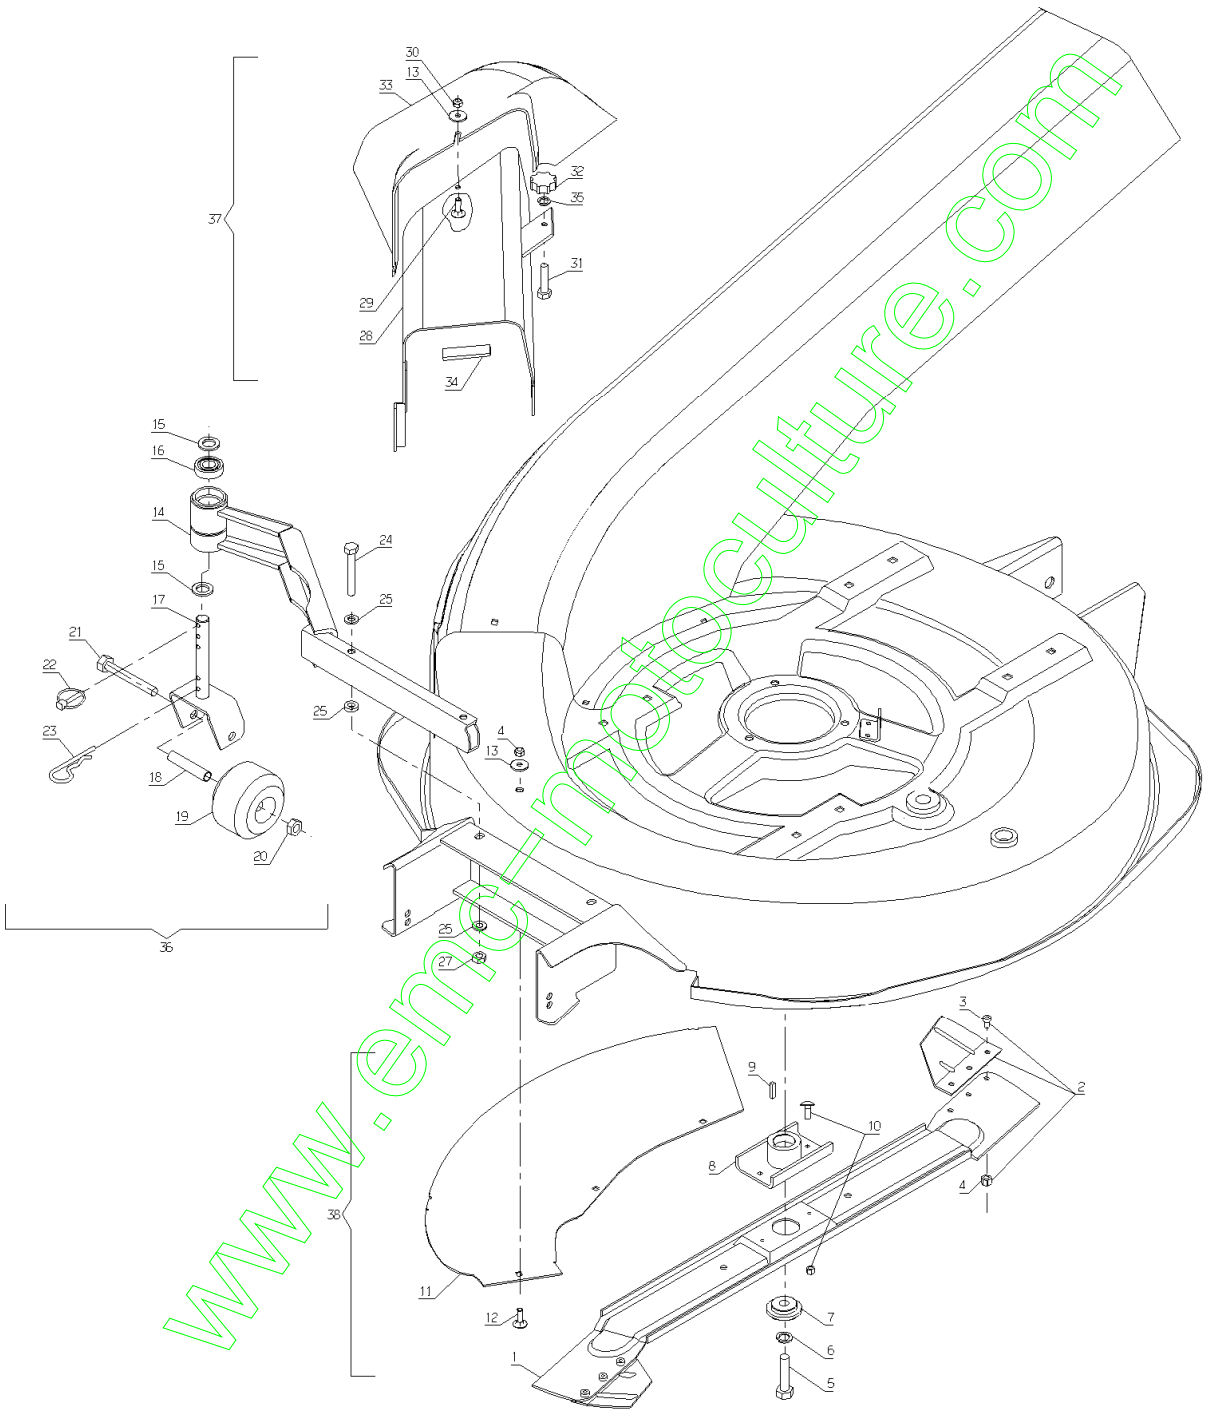

A80B - A80H - A80K

80F1/V3

01-2005

Repère	Code Pièce	Désignation
3	71196	VIS BHC 6X12 10.9
4	5232	ECROU AUTOFREIN HM6
5	71110	VIS HM 10X30
6	2244	RONDELLE GROWER
7	28238	ROND.FIXATION LAME
8	28420	ACCOUPL.LAME CPLT
9	20602	CLAVETTE 5X5X25
10	26157	JEU BOUL.CIS.8 PCES
11	28367	INSERT MULCHING
12	5496	VIS J M 6X20
13	22029	RDLE PL.B 6,5
14	28440	TUBE SUPP.ROUL.CPLT
15	9166	RDLE PL.15X24X2
16	9022	ROULEMENT A BILLES
17	28437	CHAPE ROULEAU CPLTE
18	28333	ENTRETOISE ROULEAU
19	28123	ROULEAU
20	9017	ECROU AUTOFR.HM10
21	71032	VIS H M10X75 DIN933
22	71005	GOUPIL.CLIPS 5-32
23	71228	GOUP.BETA D.4
24	20513	VIS HM 8 X 60
25	7335	RDLE PL.A 8,4
27	2021	ECROU AUTOFREIN HM8
28	28422	DEFLECTEUR AV.CPLT
29	71100	VIS J M5-16,8.8
30	1607	ECROU AUTOFREIN HM5
31	71023	VIS H M 6X50
32	28160	BOUTON DE MANOEUVRE
33	28149	DEFLECT.PARTIE ARR.
34	28285	GAINE PROTECT.65MM
35	2233	RDLE EVENT.A 6,4
36	28487	KIT ROUL.ANTISCALP