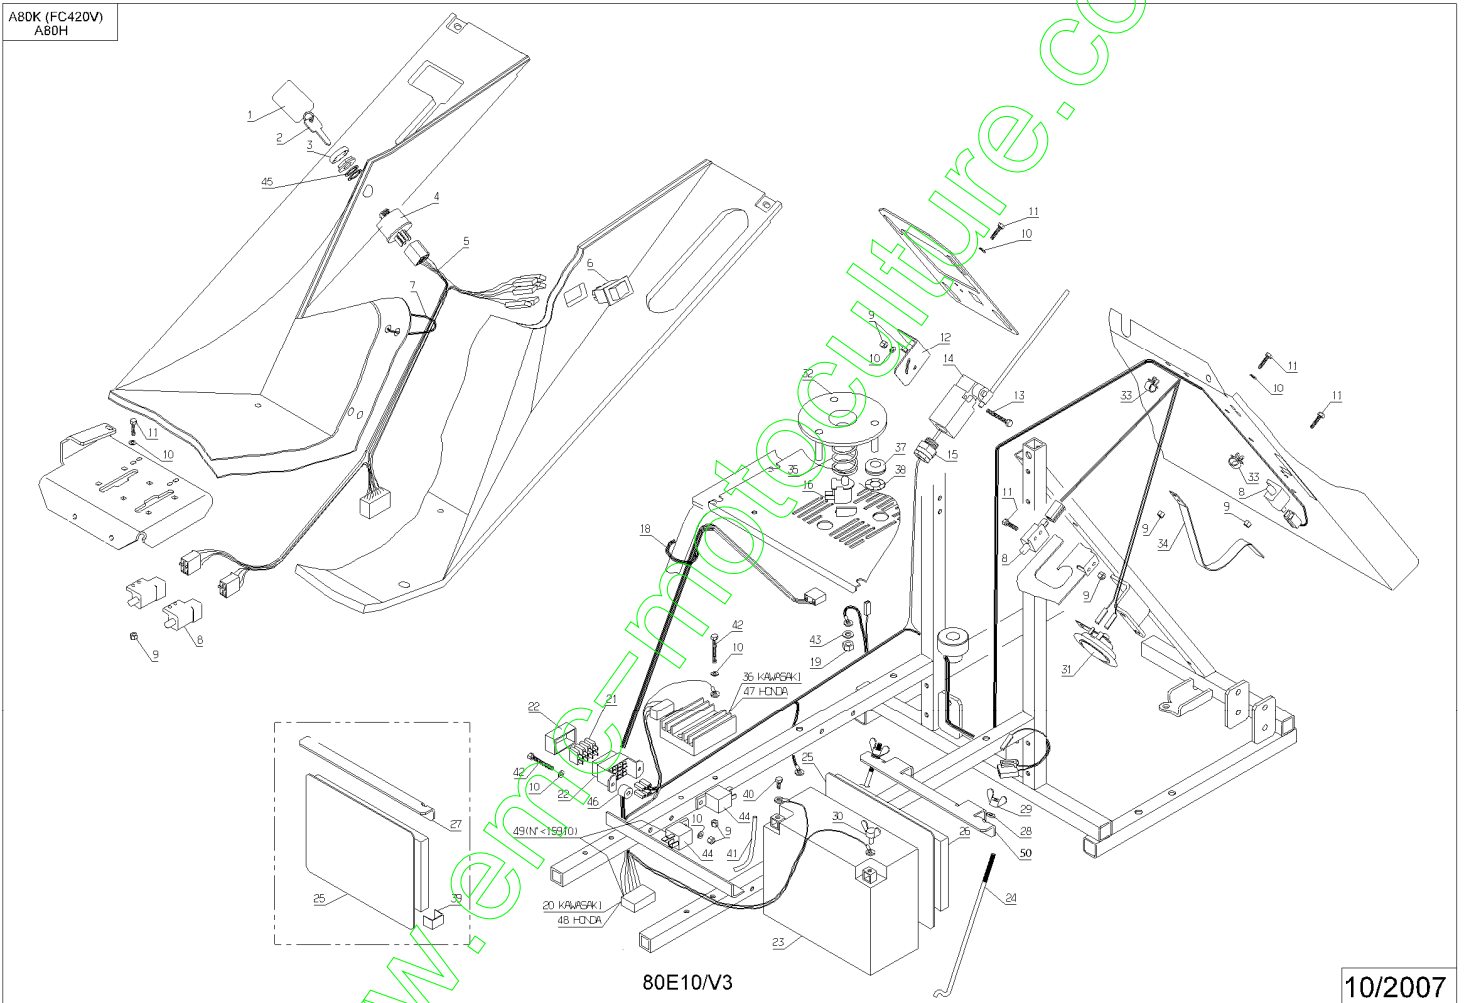

Repère	Code Pièce	Désignation
1	28060	PORTE CLEFS OW
2	28388	JEU 2 CLEFS CONTACT
3	28382	ENJOLIVEUR DE CLEF
4	28384	CONTACTEUR A CLEF
5	28291	FAIS.ELE.CIRC.AV.96
6	28063	INTERRUPTEUR LAME
7	5202	COLLIER RILSAN
8	28159	INTERRUP.TRANSM.AV.
9	1607	ECROU AUTOFREIN HM5
10	20564	RDELLE PLATE 5,5
11	2009	VIS M5 X 16
12	28211	SUP.TEMOIN REMPLIS.
13	5399	VIS M5X40 DIN 912
14	28210	TEMOIN REMPLISSAGE
15	29789	PRESSE ETOUPE 99
16	28106	INTERRUPTEUR SIEGE
18	21119	COLLIER 260 MM
19	15849	ECROU HEXAG.
20	28449	FAISC.ARR.KAWA 97
21	25824	FUSIBLE 20A 12V
22	25803	PORTE-FUSIBLE FICHE
23	28326	BATTERIE VERS.96
24	28164	TRING.BRID.BATTERIE
25	28244	PROTECTION BATTERIE
26	28015	PROTECT.THERMIQUE
27	28207	SUP.BATTERIE NOIR
28	21270	RDLE PL.B 6,4
29	1504	ECROU PAPILLON M6
30	71236	VIS PAPILLON M6X12
31	28209	AVERTISSEUR SONORE
32	28279	DISQUE SENSITIF
33	28081	AGRAFE 12,8 MM
34	28073	LAME INTERRU.PANIER