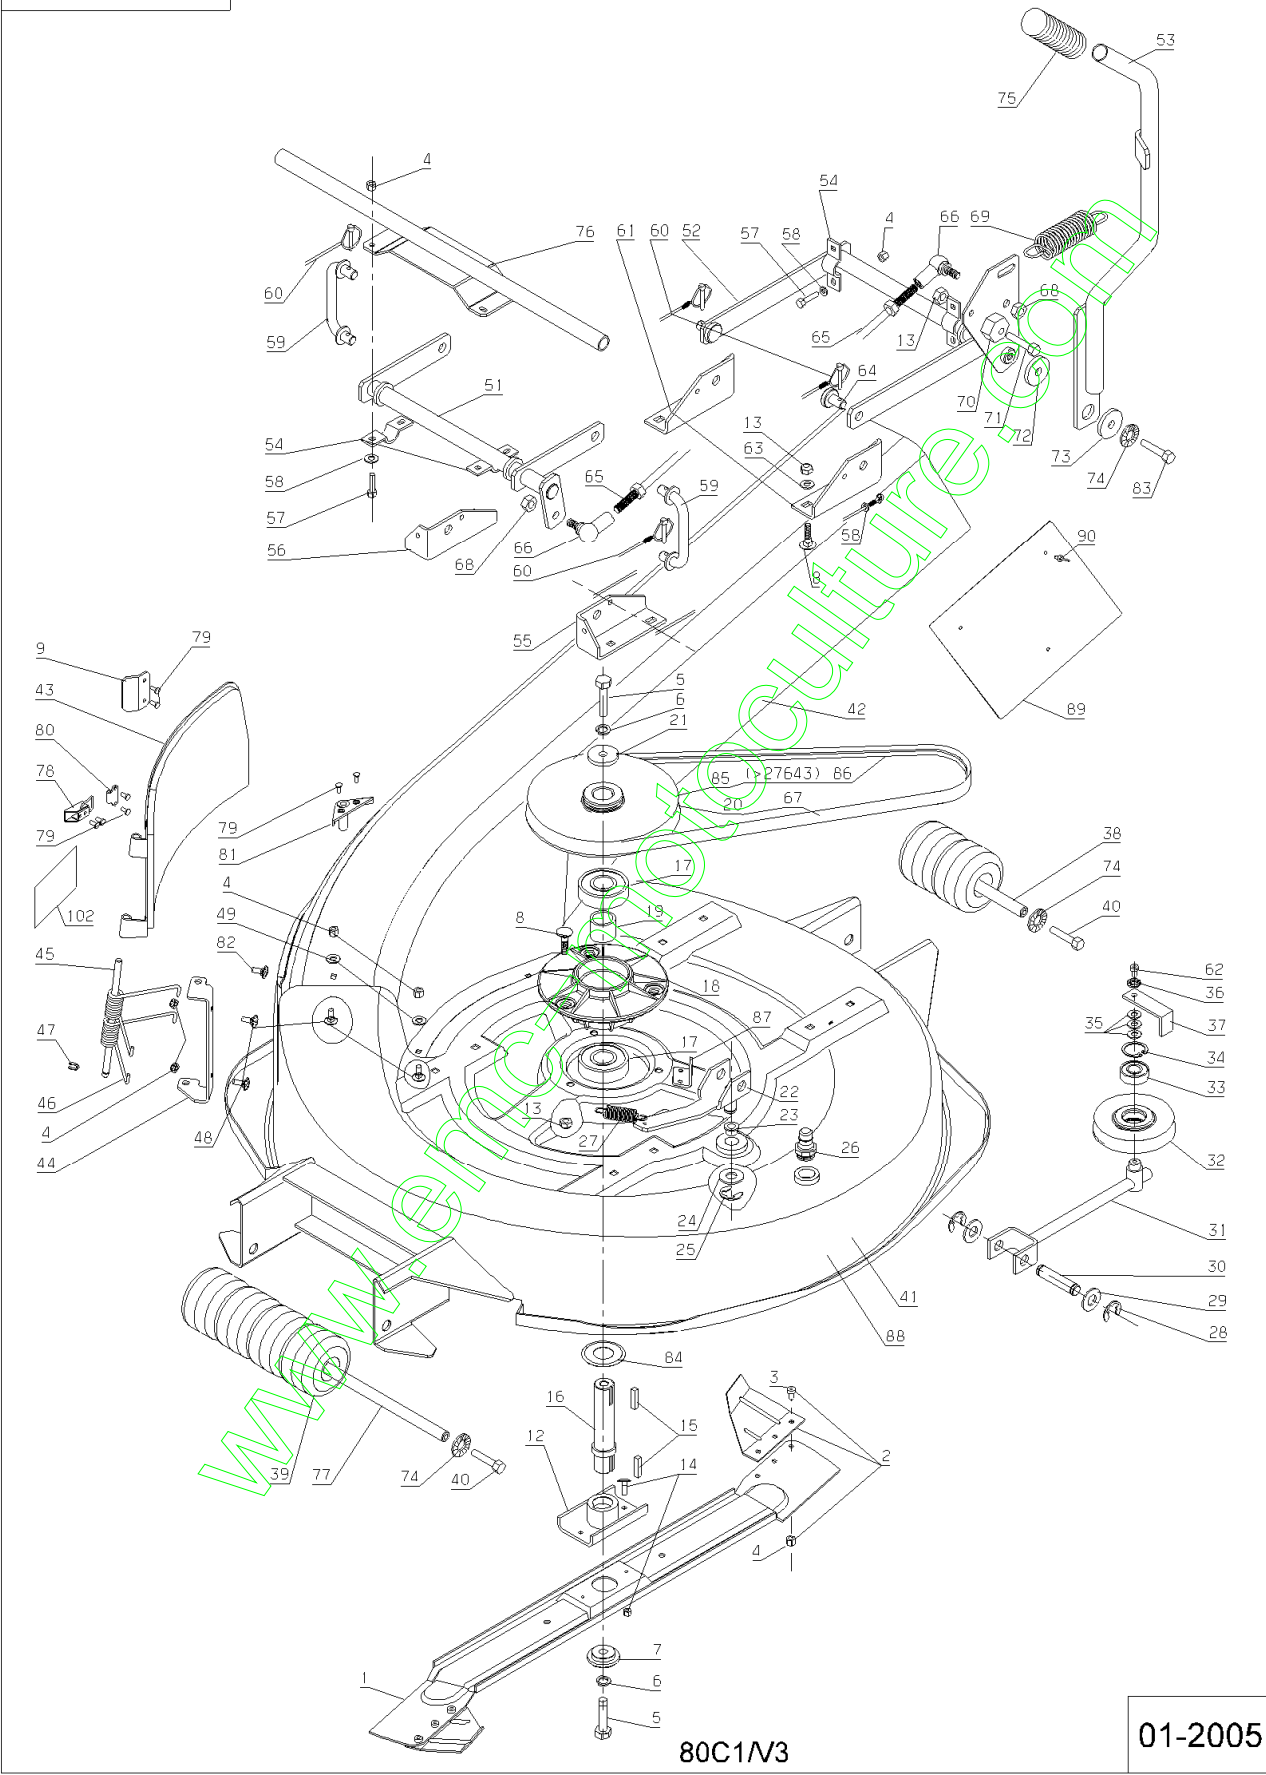

A80B - A80H - A80K

01-2005

Repère	Code Pièce	Désignation
1	MZ80	
2	28489	KIT AILETTE DE LAME
3	71196	VIS BHC 6X12 10.9
4	5232	ECROU AUTOFREIN HM6
5	71110	VIS HM 10X30
6	2244	RONDELLE GROWER
7	28238	ROND.FIXATION LAME
8	9071	VIS JAPY M 8 X 20
9	28288	POIGN.TRAPPE VISITE
12	28420	ACCOUPL.LAME CPLT
13	2021	ECROU AUTOFREIN HM8
14	26157	JEU BOUL.CIS.8 PCES
15	20602	CLAVETTE 5X5X25
16	28062	AXE DE LAME
17	21553	ROULEMENT 6305 LU
18	28171	PALIER DE LAME
19	28020	ENTRET.PALIER LAME
20	28133	POULIE DE LAME
21	28013	*** Article remplacé ***
22	28411	CHAPE TENDEUR CPLT
23	28070	COUSSINET 15/17/20
24	9166	RDLE PL.15X24X2
25	71047	CIRCL.EXT. 15X1
26	25019	COUPLEUR 1/2"
27	28076	RESSORT TEND.TR.LAM
28	71036	CIRCL.EXT.14X1
29	71034	RDLE PL. M14 U
30	25126	AXE BRAS TENDEUR
31	28410	BRAS TENDEUR CPLT
32	25509	POULIE TENDEUR D.90
33	25112	RLT BILL.6202-2RS
34	71039	CIRCL.INT.35X1,5
35	22029	RDLE PL.B 6,5