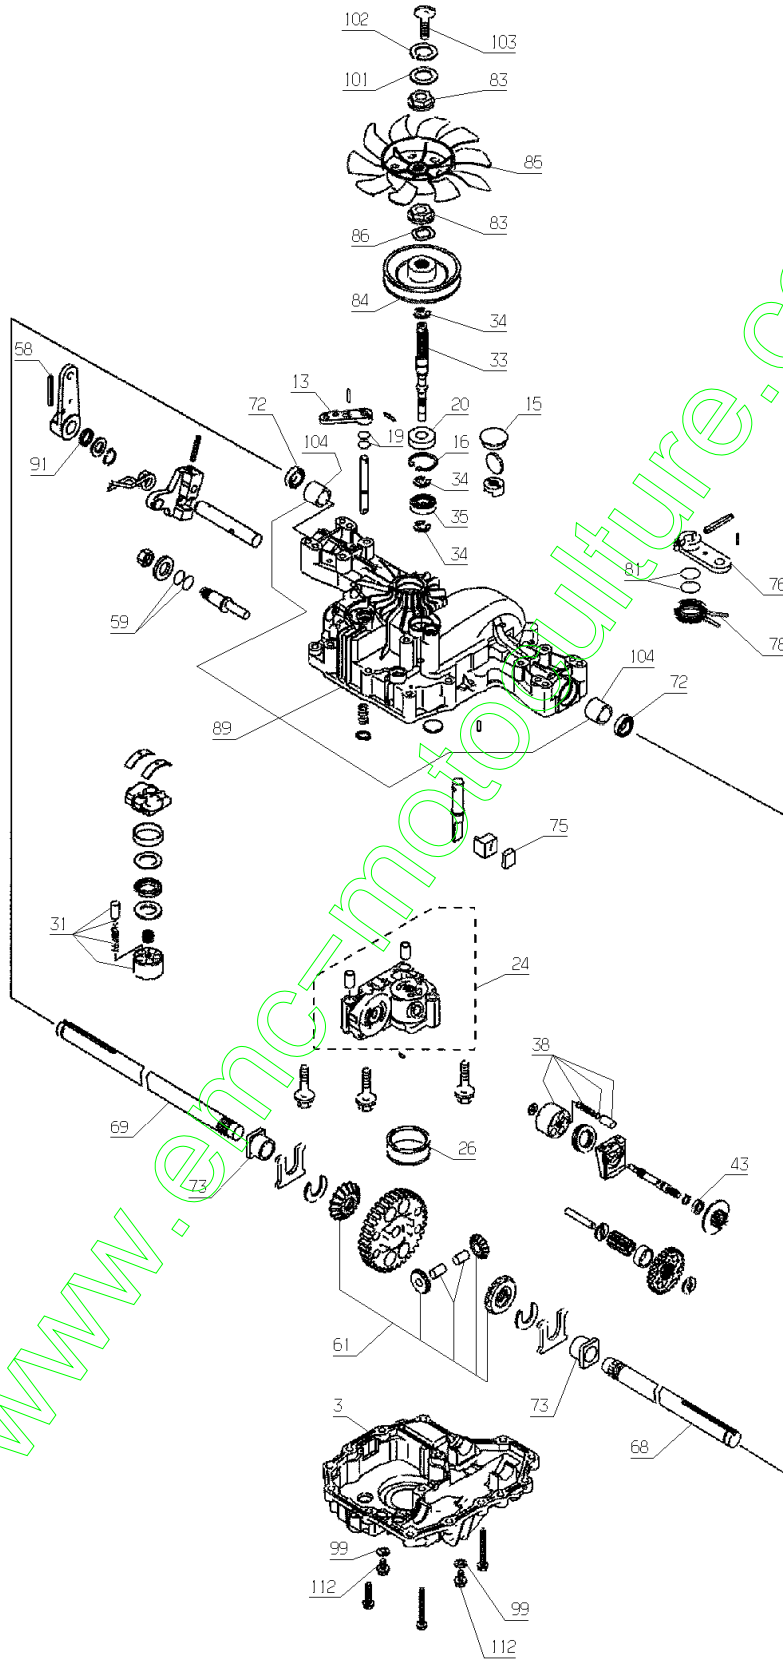

A80 > 27643
BOÎTE K46

80B27/V1

06/2005

Repère	Code Pièce	Désignation
3	28372	CARTER INF.K46
13	28545	BIELLET.BY-PASS K46
15	30581	BOUCHON
16	71039	CIRCL.INT.35X1,5
19	28625	JOINT
20	28235	JOINT AXE ENT.BOITE
24	28626	CARTER CENTR.POMPE
26	28336	FILTRE HUILE K55
31	28627	KIT POMPE
33	28579	AXE ENTRE BOITE K46
34	28544	CIRCLIPS BAS K46
35	40465	RLT 6202 HUILE
38	28628	KIT MOTEUR POMPE
43	25112	RLT BILL.6202-2RS
58	28629	GOUPILLE
59	28623	JOINT O-RING
61	28630	KIT PIGNONS K46
68	28631	AXE SORTIE DROIT
69	28632	AXE SORTIE GAUCHE
72	28569	JOINT AXE SORTI.K55
73	28371	BAGUE K46
75	28633	GARNITURE DE FREIN
76	28539	BIELLETTE FREIN K46
78	28538	RESSORT TORSION K46
81	28634	JOINT O-RING
83	28540	ENTRET.CANNELE K46
84	28542	POULIE K46
85	28541	VENTILATEUR K46
86	28543	RDLE OND.FLEX K46
89	28373	KIT CARTER SUP.K46
91	28635	JOINT
99	28636	*** Article remplacé ***
101	22029	RDLE PL.B 6,5