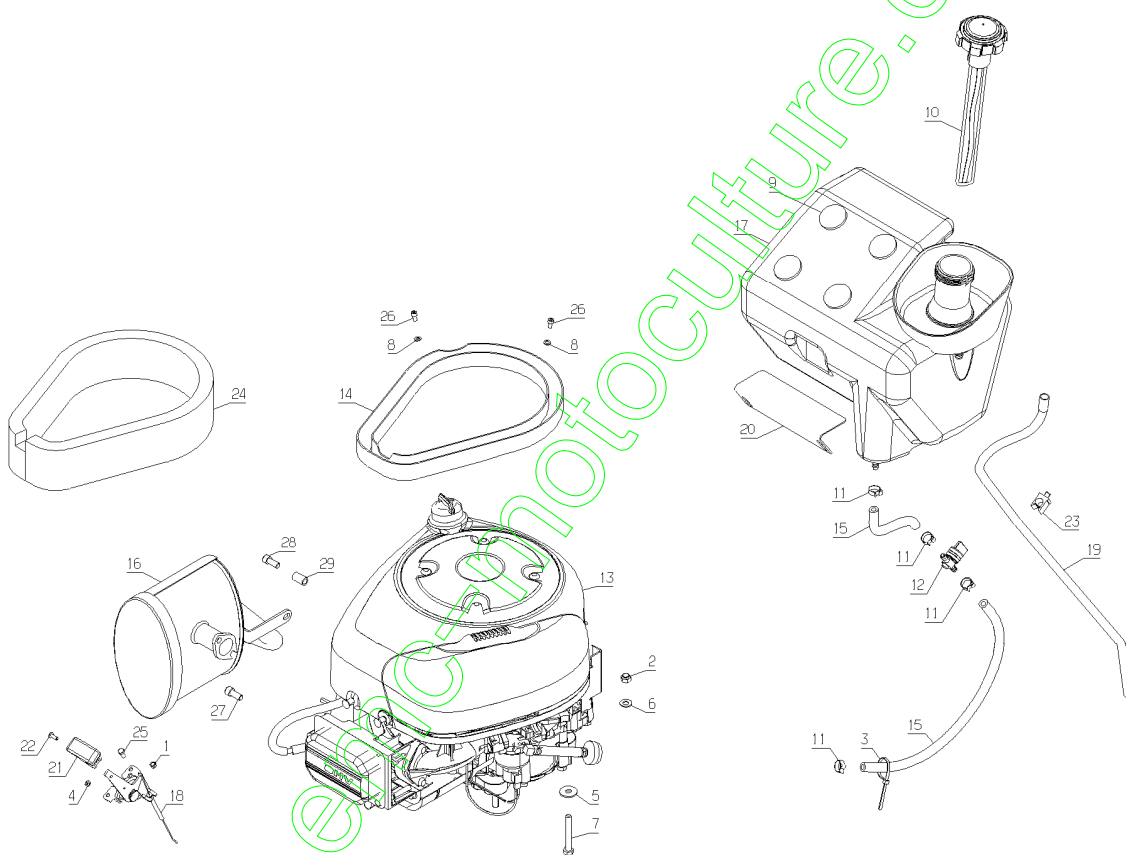

A80B 2010

PL01534

80 J10/V1

12/2009

Repère	Code Pièce	Désignation
1	1607	ECROU AUTOFREIN HM5
2	2021	ECROU AUTOFREIN HM8
3	5202	COLLIER RILSAN
4	5488	ECROU H M4
5	7035	RDLE PL.B 8,4
6	7335	RDLE PL.A 8,4
7	20513	VIS HM 8 X 60
8	20564	RDELLE PLATE 5,5
9	25879	RDLE AUTOCOLLANTE
10	28055	BOUCHON RESERVOIR
11	28323	COLLIER DURIT
12	28324	ROBINET ESSENCE
13	28610	MOTEUR B/S
14	28612	SUPP.MOUSSE B/S
15	30281	DURIT ESS.1500 MM
16	37521	POT D'ECHAPP.B&S
17	37809	RESERVOIR CARBURANT
18	37820	COMMANDE GAZ
19	38000	DURITE RECUPERATEUR
20	38074	SUPPORT RESERVOIR
21	38127	POIGNEE GAZ
22	38130	VIS RL Z M4X12,4.6
23	38273	CLIPS DIA.12
24	38477	MOUSSE ASPI BS A802
25	71284	VIS H M5-12
26	71406	VIS UNF N10-3/8"
27	71410	VIS C HC UNC 5/16"
28	37523	VIS C HC UNC 5/16"
29	42019	ENTRET.17/8 2/19