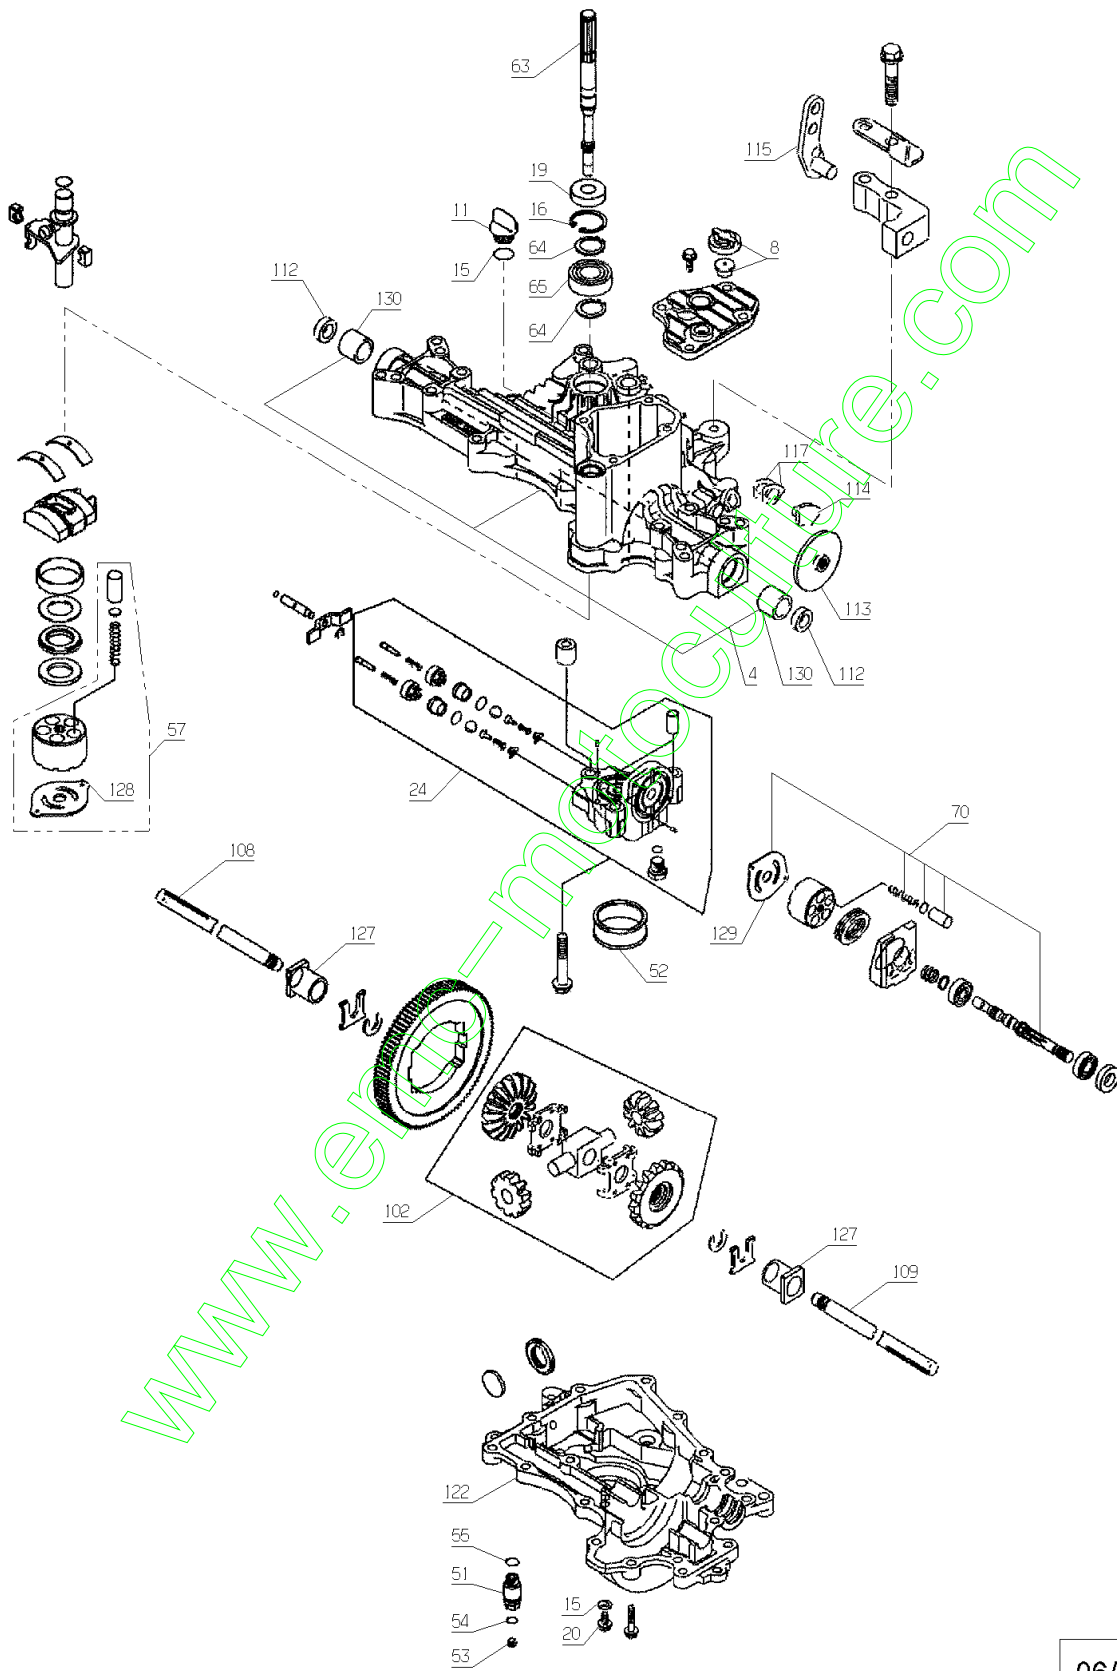

A80 < 27644
BOÎTE K55

80B22V1

06/2005

Repère	Code Pièce	Désignation
4	28376	KIT CARTER SUP.K55
8	28258	RENIFLARD
11	28183	BOUCHON RESERV.HUIL
15	28196	JOIN.BOUCH.RES.HUIL
16	71039	CIRCL.INT.35X1,5
19	28235	JOINT AXE ENT.BOITE
20	28620	*** Article remplacé ***
24	28618	CARTER POMPE
51	28621	CONNECTEUR
52	28336	FILTRE HUILE K55
53	28622	BOUCHON
54	28624	JOINT O-RING
55	28623	JOINT O-RING
57	28616	KIT POMPE
63	28379	AXE ENTREE BTE 97
64	71202	CIRC.K55 13,8X1,27
65	40465	RLT 6202 HUILE
70	28617	KIT MOTEUR POMPE
102	28457	KIT PIGNON DIFF.K55
108	28570	AXE DE SORTIE D.K55
109	28571	AXE DE SORTIE G.K55
112	28569	JOINT AXE SORTI.K55
113	28213	DISQUE FREIN PARKIN
114	28221	GARNITURE DE FREIN
115	28222	LEVIER FREIN PARKIN
117	28257	CALE DE REGLAGE
122	28375	CARTER INF.K55
127	28374	BAGUE K55
128	28615	GLACE
129	28614	GLACE
130	28377	BAGUE K46/K55